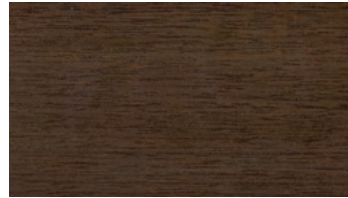

Talk

Materialien /Materials

Birnbbaum natur
Pear natural

Am. Kirschbaum natur
Am. Cherry natural

Eiche matt
Oak matt

Eiche hell
Oak light

Eiche urban grey
Oak urban grey

Räuchereiche
Smoked Oak

Eiche titangrau
Oak grey titan

Eiche mocca
Oak mocca

Am. Nussbaum natur
Am. Walnut natural

Nussbaum tabac
Walnut tobacco

Zebrano natur
Zebrano natural

Zebrano grau
Zebrano grey

Eiche schwarz
Oak black

Laminat Nano weiß
Laminate nano white

Laminat Nano stone
Laminate nano stone

Laminat Nano schwarz
Laminate nano black

Laminat grau
Laminate grey

Lack Struktur weiß
Lacquer structure white

Die abgebildeten Farben sind nicht farbverbindlich. Die Darstellung kann je nach Monitor und Drucker variieren. Weitere Oberflächenausführungen wie Furniere, Laminat und Linoleum nach Muster auf Anfrage.
The colours shown are intended as a guideline only. Their representation may vary depending on the monitor and printer. Further surface finishes such as natural wood veneer, laminate and linoleum on request by sample.