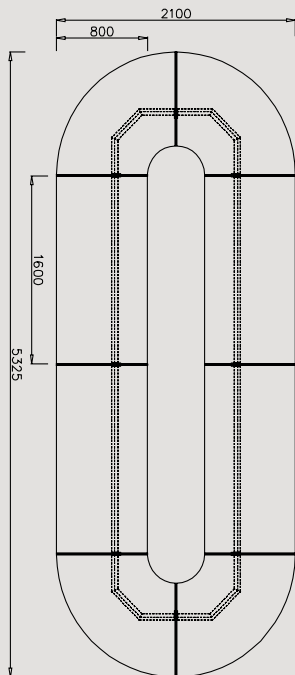

163,4 x 55
Höhe height 101

Sideboard. Sideboard.

110,4 x 55
Höhe height 60

163,4 x 55
Höhe height 60

Wandpaneel. Wall panel.

160 x 32 x 90

200 x 32 x 90

Besprechungstisch. Meeting table.

554 x 231
Höhe height 73

Ø 400
Höhe height 73

Size

Besprechungstische/Meeting tables

Alle Size Besprechungstische haben 40 mm starke Tischplatten, die grundsätzlich querfurniert sind. Der Furnierverlauf an der Kante ist senkrecht. Der Unterschied zeigt sich bei den Gestellvarianten: Der runde Besprechungstisch für 4 Personen hat einen Mittelfuß, bei den größeren Tischen für 6 und 8 Personen werden die Platten zwischen Aluminiumwangen eingespannt. Beim rechteckigen Tisch sind die Wangen unter dem Tisch eingerückt.

All Size conference tables feature standard 40-mm cross veneer tabletops. The edge veneer runs vertically. Bases vary according to model. The round conference table for four people features a centre leg. The larger tabletops of the six-person and eight-person tables are fixed between aluminium side panels. The rectangular table has recessed side panels.

270 | Ø 110 cm

271 | 240 x 100 cm

272 | Ø 180 cm

273 | Ø 210 cm

Size

Individuelle Lösungen/Individual solutions

RENZ plant und fertigt Tische und Tischanlagen nach Ihren Vorgaben und Vorstellungen. Exklusive Sonderlösungen, individuell angepasst, in von der Serie abweichenden Maßen, Formen und Materialien. Sprechen Sie mit unseren erfahrenen und kompetenten Spezialisten oder mit den Fachleuten unserer ausgewählten Handelspartner.