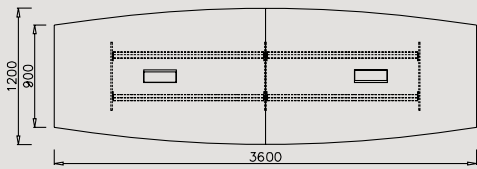

176,2 x 60
Höhe height 73/75

196,2 x 60
Höhe height 73/75

Roll-Container. Mobile container.

50 x 60
Höhe height 57

Size

Maße/Dimensions

Highboard. Highboard.

110,4 x 55
Höhe height 101

554 x 231
Höhe height 73

Ø 400
Höhe height 73

Size

Besprechungstische/Meeting tables

Alle Size Besprechungstische haben 40 mm starke Tischplatten, die grundsätzlich querfurniert sind. Der Furnierverlauf an der Kante ist senkrecht. Der Unterschied zeigt sich bei den Gestellvarianten: Der runde Besprechungstisch für 4 Personen hat einen Mittelfuß, bei den größeren Tischen für 6 und 8 Personen werden die Platten zwischen Aluminiumwangen eingespannt. Beim rechteckigen Tisch sind die Wangen unter dem Tisch eingerückt.

All Size conference tables feature standard 40-mm cross veneer tabletops. The edge veneer runs vertically. Bases vary according to model. The round conference table for four people features a centre leg. The larger tabletops of the six-person and eight-person tables are fixed between aluminium side panels. The rectangular table has recessed side panels.

270 | Ø 110 cm

271 | 240 x 100 cm

272 | Ø 180 cm

273 | Ø 210 cm

Size

Individuelle Lösungen/Individual solutions

RENZ plant und fertigt Tische und Tischanlagen nach Ihren Vorgaben und Vorstellungen. Exklusive Sonderlösungen, individuell angepasst, in von der Serie abweichenden Maßen, Formen und Materialien. Sprechen Sie mit unseren erfahrenen und kompetenten Spezialisten oder mit den Fachleuten unserer ausgewählten Handelspartner.