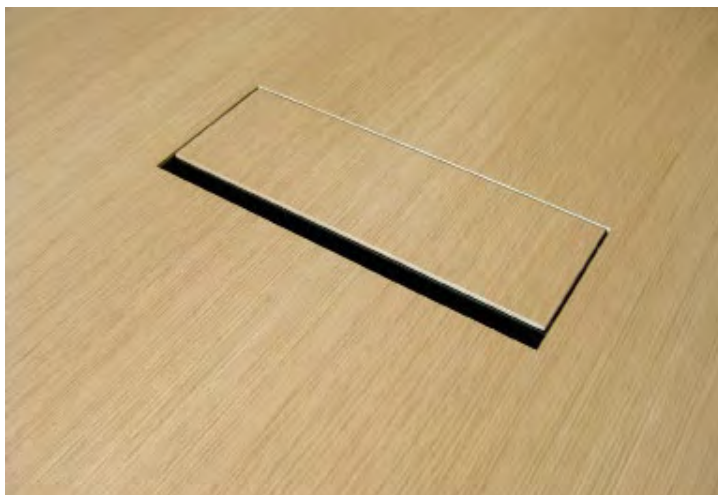

Size | Vereinigte Volksbank e.G, Böblingen

Size I Contora, Frankfurt

Size

Details

Wange aus Aluminium 1,2 cm stark, Container 50 cm breit.

Side panel made of aluminum 1,2 cm thick, container 50 cm wide.

Der horizontale Kabelkanal aus Aluminium ist aufklappbar und wird an der Mittelzarge befestigt. Die in der Oberfläche der Wange lackierte vertikale Kabelführung wird an der Innenseite der Wange befestigt.

The horizontal aluminium cable channel swings open and is attached to the centre crossbar. The lacquered vertical cable conductor is attached to the inside surface of the side panel.

Lederschiebepatte mit Ablagefächern und Elektroleiste.

Sliding leather desk pad with compartments and power strip.

Die ein- oder doppelseitige Elektrobox ist flächenbündig in die Tischplatte integriert. Der Klappdeckel wird in der Ausführung der Tischplatte gefertigt.

The single or double-sided power box is leveled into the table top and finished to match the table top.

Size

Maße/Dimensions

Schreibtisch mit 2 Wangen. Desk with 2 side panels.

142,4 x 100
Höhe height 73/75