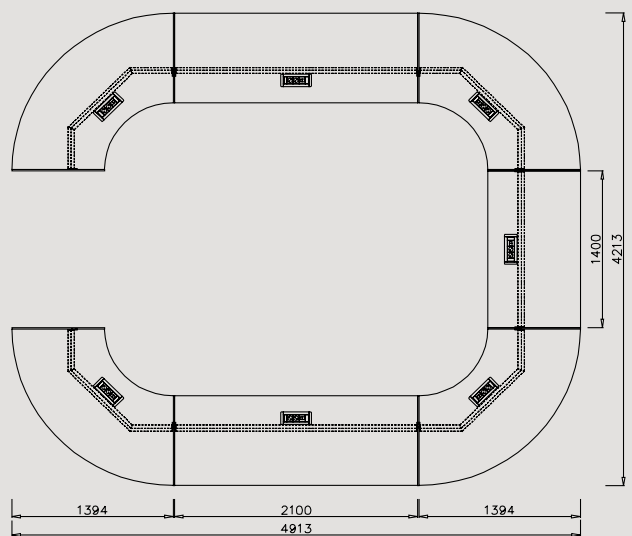

554 x 231
Höhe height 73

Ø 400
Höhe height 73

Size

Besprechungstische/Meeting tables

Alle Size Besprechungstische haben 40 mm starke Tischplatten, die grundsätzlich querfurniert sind. Der Furnierverlauf an der Kante ist senkrecht. Der Unterschied zeigt sich bei den Gestellvarianten: Der runde Besprechungstisch für 4 Personen hat einen Mittelfuß, bei den größeren Tischen für 6 und 8 Personen werden die Platten zwischen Aluminiumwangen eingespannt. Beim rechteckigen Tisch sind die Wangen unter dem Tisch eingerückt.

All Size conference tables feature standard 40-mm cross veneer tabletops. The edge veneer runs vertically. Bases vary according to model. The round conference table for four people features a centre leg. The larger tabletops of the six-person and eight-person tables are fixed between aluminium side panels. The rectangular table has recessed side panels.

270 | Ø 110 cm

271 | 240 x 100 cm

272 | Ø 180 cm

273 | Ø 210 cm

Size

Individuelle Lösungen/Individual solutions

RENZ plant und fertigt Tische und Tischanlagen nach Ihren Vorgaben und Vorstellungen. Exklusive Sonderlösungen, individuell angepasst, in von der Serie abweichenden Maßen, Formen und Materialien. Sprechen Sie mit unseren erfahrenen und kompetenten Spezialisten oder mit den Fachleuten unserer ausgewählten Handelspartner.