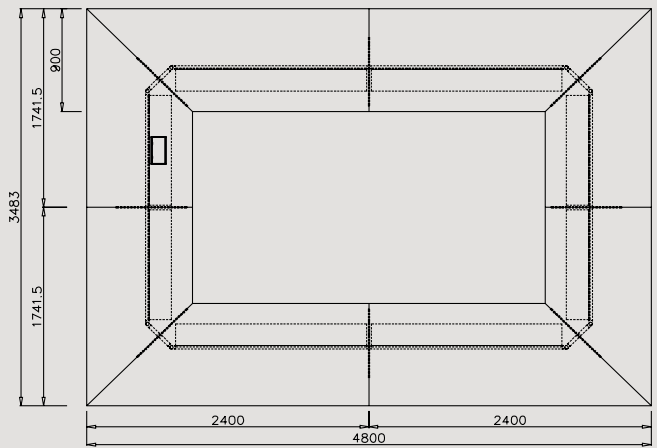

163,4 x 55
Höhe height 101

Sideboard. Sideboard.

110,4 x 55
Höhe height 60

163,4 x 55
Höhe height 60

Wandpaneel. Wall panel.

160 x 32 x 90

200 x 32 x 90

Besprechungstisch. Meeting table.

554 x 231
Höhe height 73

Ø 400
Höhe height 73

Size

Besprechungstische/Meeting tables

Alle Size Besprechungstische haben 40 mm starke Tischplatten, die grundsätzlich querfurniert sind. Der Furnierverlauf an der Kante ist senkrecht. Der Unterschied zeigt sich bei den Gestellvarianten: Der runde Besprechungstisch für 4 Personen hat einen Mittelfuß, bei den größeren Tischen für 6 und 8 Personen werden die Platten zwischen Aluminiumwangen eingespannt. Beim rechteckigen Tisch sind die Wangen unter dem Tisch eingerückt.

All Size conference tables feature standard 40-mm cross veneer tabletops. The edge veneer runs vertically. Bases vary according to model. The round conference table for four people features a centre leg. The larger tabletops of the six-person and eight-person tables are fixed between aluminium side panels. The rectangular table has recessed side panels.

270 | Ø 110 cm

271 | 240 x 100 cm

272 | Ø 180 cm

273 | Ø 210 cm

Size

Individuelle Lösungen/Individual solutions

RENZ plant und fertigt Tische und Tischanlagen nach Ihren Vorgaben und Vorstellungen. Exklusive Sonderlösungen, individuell angepasst, in von der Serie abweichenden Maßen, Formen und Materialien. Sprechen Sie mit unseren erfahrenen und kompetenten Spezialisten oder mit den Fachleuten unserer ausgewählten Handelspartner.