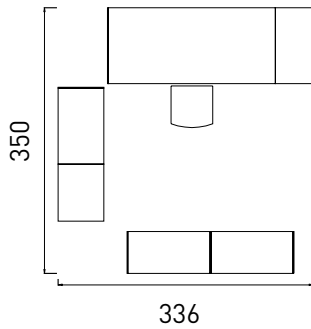

176,2 x 60
Höhe height 73/75

196,2 x 60
Höhe height 73/75

Roll-Container. Mobile container.

50 x 60
Höhe height 57

Size

Maße/Dimensions

Highboard. Highboard.

110,4 x 55
Höhe height 101

163,4 x 55
Höhe height 101

Sideboard. Sideboard.

110,4 x 55
Höhe height 60

163,4 x 55
Höhe height 60

Wandpaneel. Wall panel.

160 x 32 x 90

200 x 32 x 90

Besprechungstisch. Meeting table.

für 4 Personen
for 4 people

Ø 110
Höhe height 73

für 6 Personen
for 6 people

Ø 180
Höhe height 73

für 8 Personen
for 8 people

Ø 210
Höhe height 73

für 8 Personen
for 8 people

240 x 100
Höhe height 73

Beispielhafte Schreibtischkonfiguration. Exemplary desk configuration.

Schreibtischkonfiguration bestehend aus:

Tischplatte 209	220 x 100
Container 244 Re	50 x 100
Winkeltischplatte 220	100 x 60
Technik-Container 264 Li	75 x 60
2 x Sidboardelemente 292 à	108 x 55