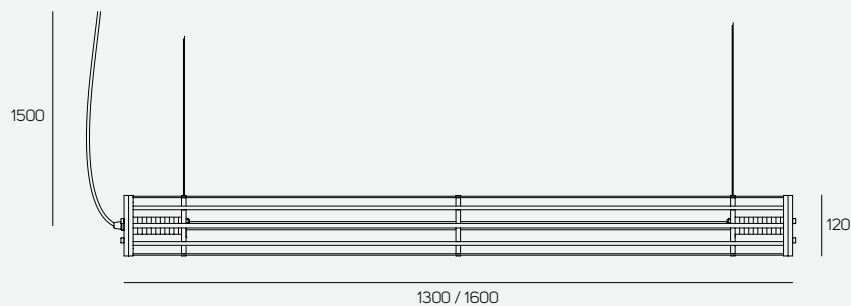

Technische specificaties

Materiaal:

Single color PET Felt
Keuze uit 39 kleuren

Product informatie:

Brandcertificering: EN13501-1 Class B-s2-d0
Geproduceerd in Nederland 
Gewicht: 4 / 5 kg

Akoestiek:

$aw=0,45$

Bevestiging:

Zwart gestoffeerd snoer
Inclusief zwart plafondbakje en 2 staalkabel ophanging
Lichtbron: 1x Philips LED TL 220-240V eenmalig inclusief

- 1300: LED Tube 12,5W, 2000Lumen, 830 (3000K), Niet dimbaar
- 1600: LED Tube 18,2W, 2900Lumen, 830 (3000K), Niet dimbaar

Post

komt in twee lengtes; 1300 en 1600mm.
Hang Post individueel of cluster ze om een
statement installatie te maken!