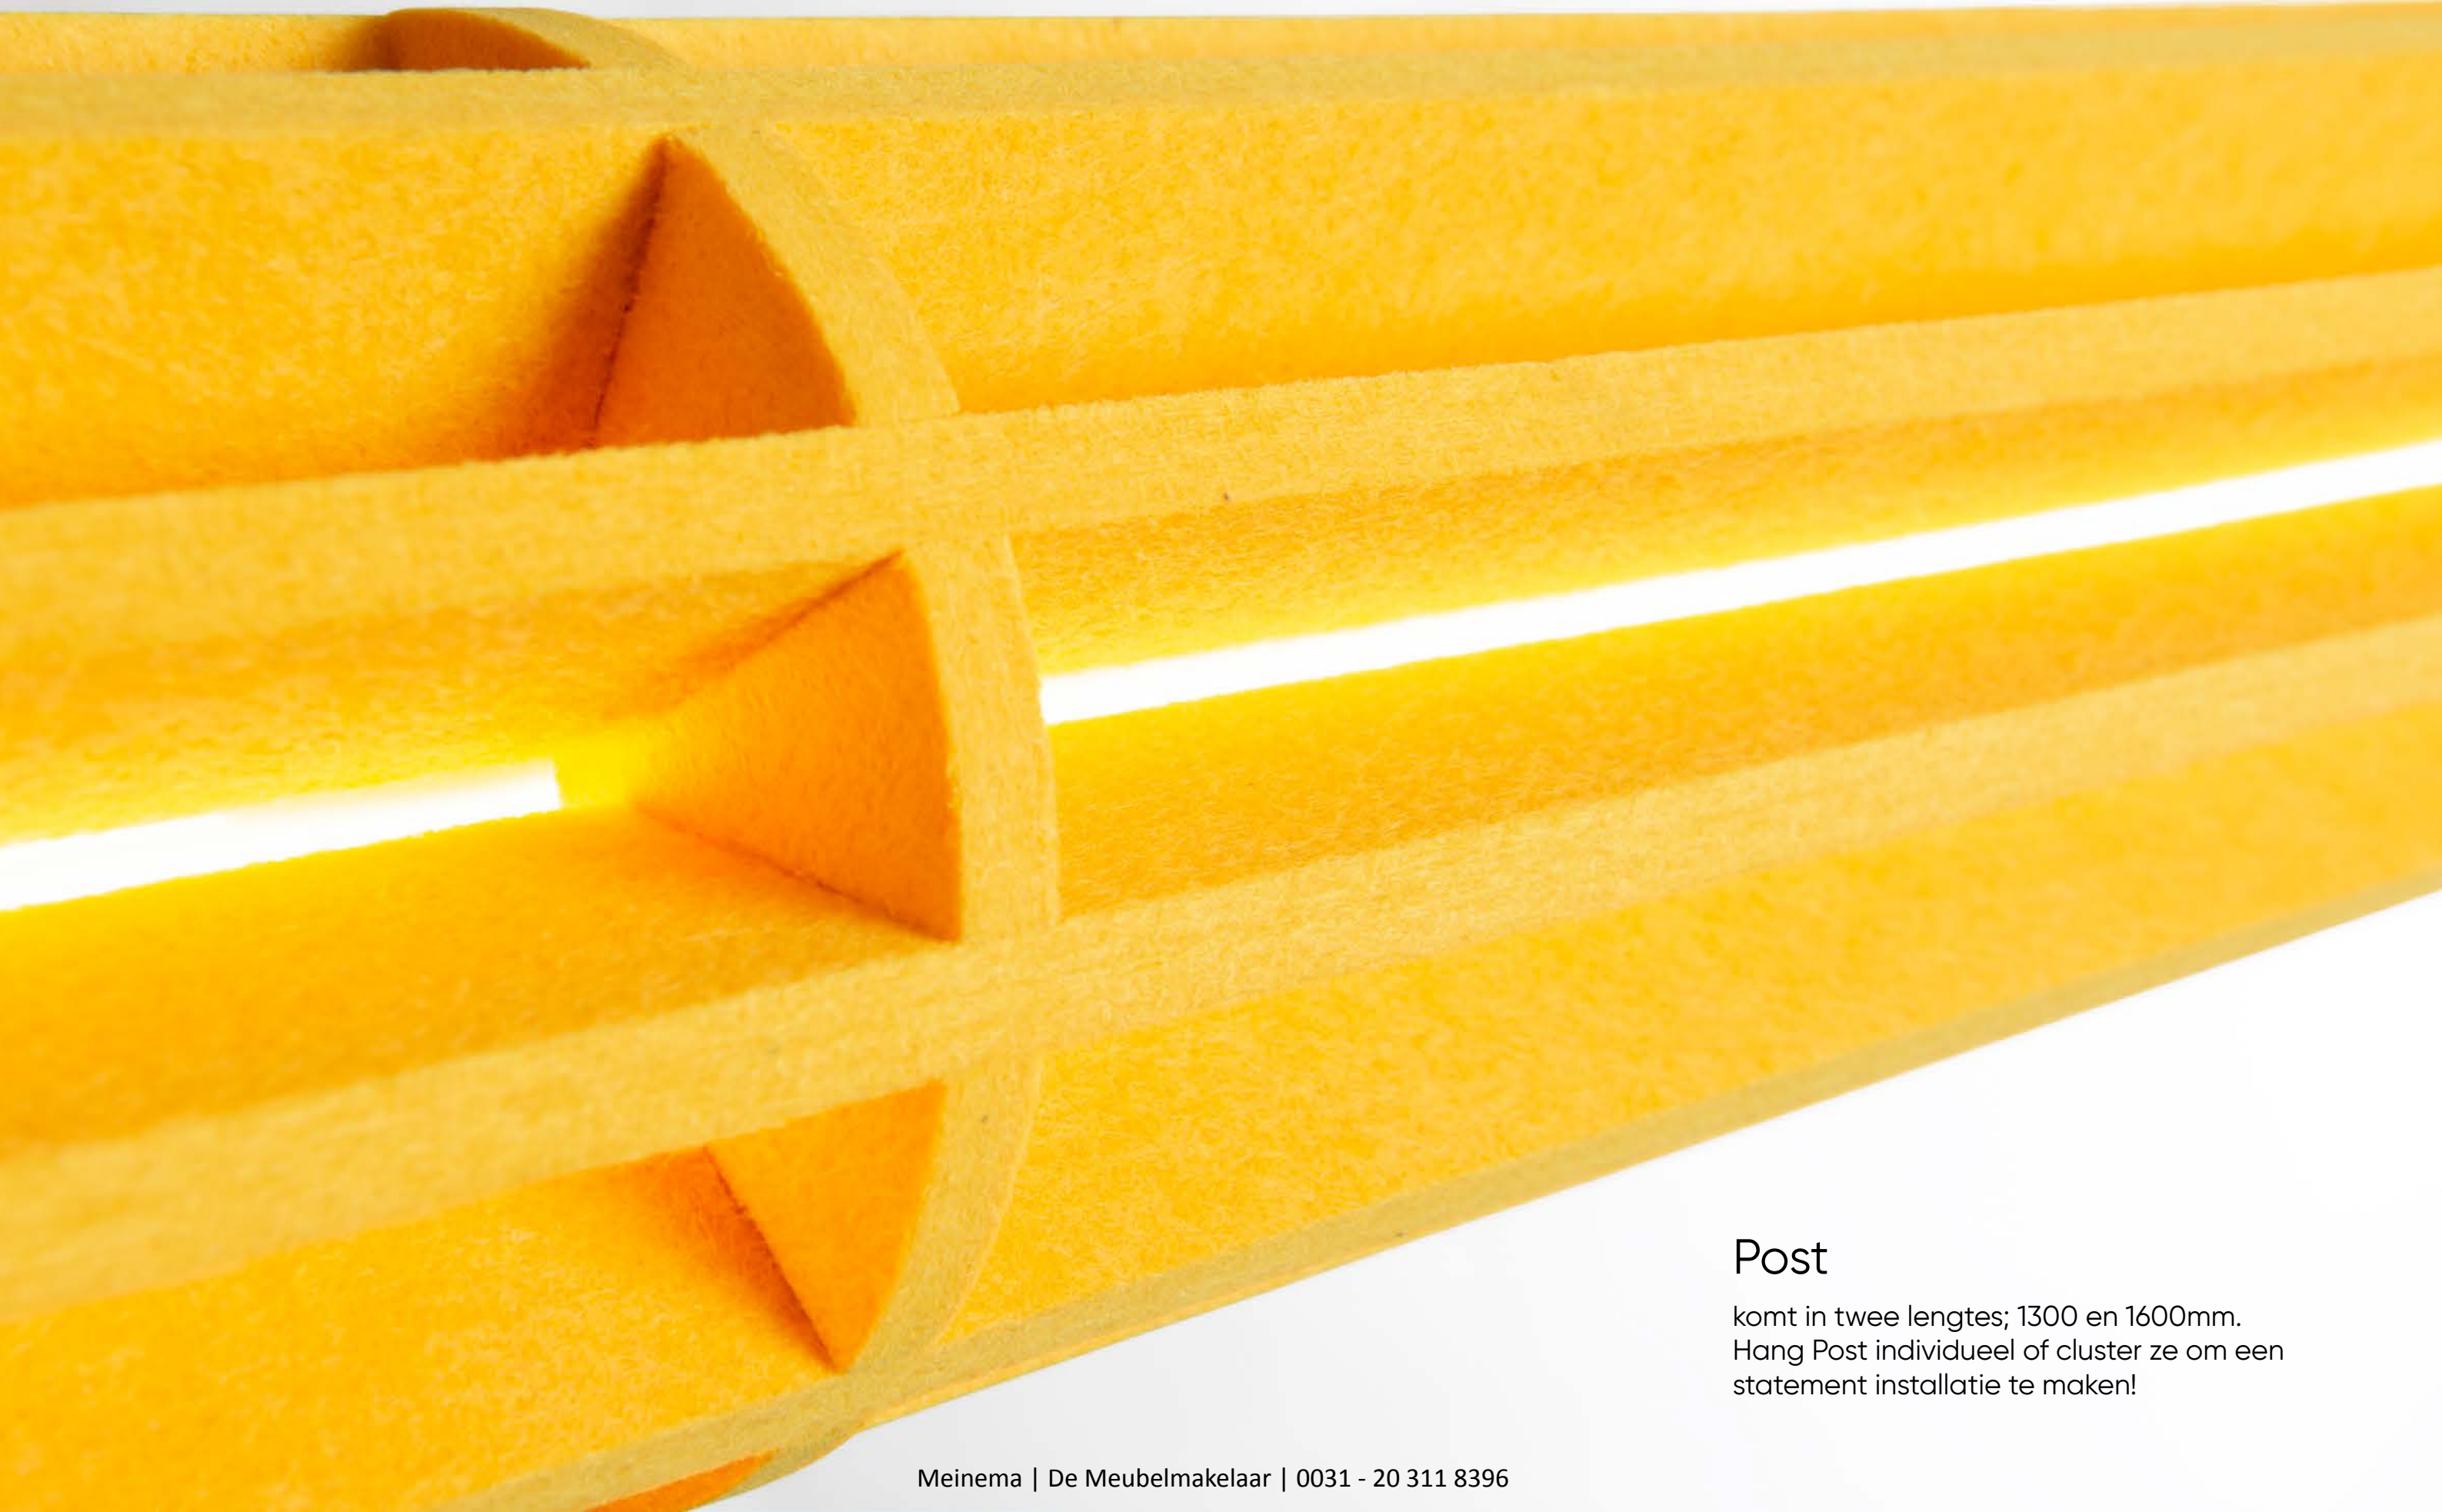

Post

Product sheet | Verlichting

Absorptie: $aw=0,45$

Diffusie

39 kleuren
PET Felt

Hoge tonen

Midden tonen

Lage tonen

Technische specificaties

Materiaal:

Single color PET Felt
Keuze uit 39 kleuren

Product informatie:

Brandcertificering: EN13501-1 Class B-s2-d0
Geproduceerd in Nederland 
Gewicht: 4 / 5 kg

Akoestiek:

$aw=0,45$

Bevestiging:

Zwart gestoffeerd snoer
Inclusief zwart plafondbakje en 2 staalkabel ophanging
Lichtbron: 1x Philips LED TL 220-240V eenmalig inclusief

- 1300: LED Tube 12,5W, 2000Lumen, 830 (3000K), Niet dimbaar
- 1600: LED Tube 18,2W, 2900Lumen, 830 (3000K), Niet dimbaar