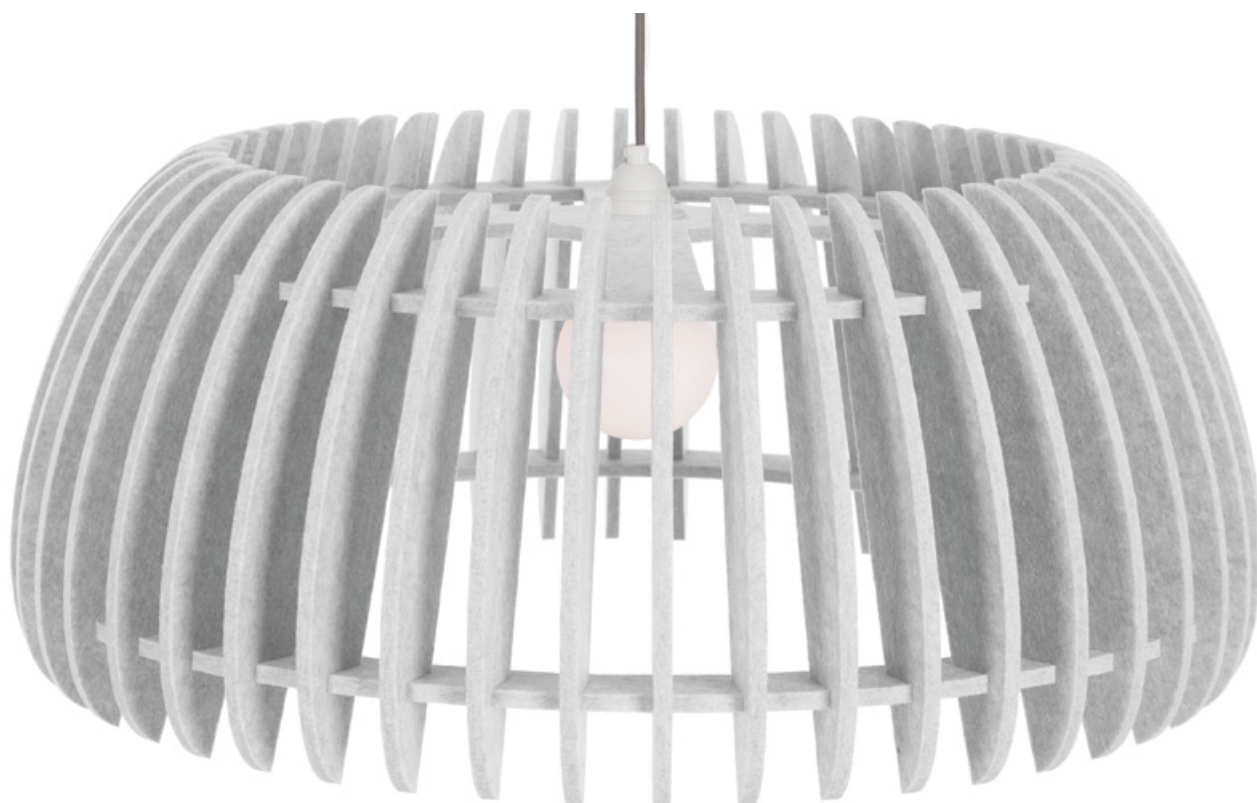

Podge

Akoestische PET Felt lamp

Podge

Bij In-Zee ontwerpen we lampenkappen uit PET Felt als toegevoegde waarde voor ruimtes zoals de entree, vergaderruimte of het bedrijfsrestaurant. Van hangende lamp tot vrijstaand object, de PET Felt-lampen zijn er in een aantal standaard vormen en maten met een keuze uit 26 verschillende kleuren.

Insteeklamp Podge

Podge bestaat uit een onder- en bovenring waar rondom lamellen worden ingestoken. Door de lamellen ontstaat een gefragmenteerd indirect licht

Podge

Technische omschrijving

Materiaal	: In-Felt polyester PET Felt 9 mm dik.
Afmetingen	: 730 x 300 mm.
Akoestische waarde	: $\alpha_w = 0,45$
Montage	: aan staaldraad met spanners, 1,5 mtr strijkijzer snoer, E27 fitting en plafondkap
Kleuren	: verkrijgbaar in In-Felt kleuren
Brand norm	: NEN-EN 13501-1: 2002-brandklasse B
Overig	: duurzaam product van gerecyclede materialen en volledig recyclebaar.