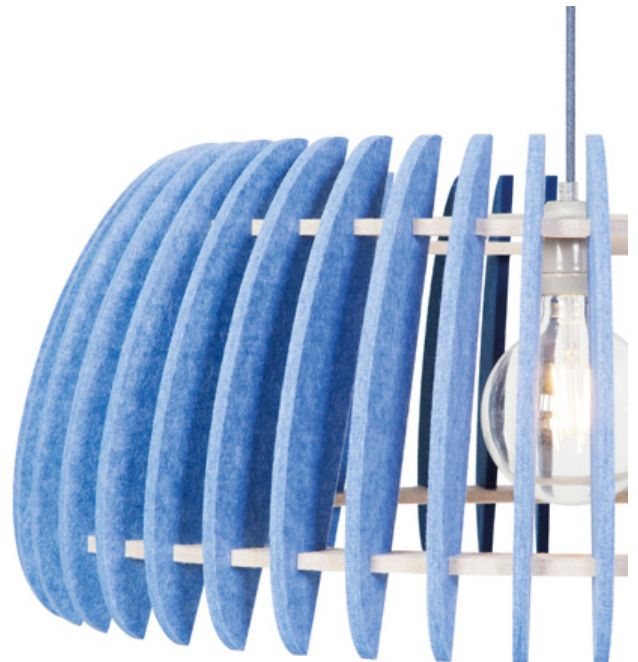

Podge

Akoestische PET Felt lamp

Podge

Bij In-Zee ontwerpen we lampenkappen uit PET Felt als toegevoegde waarde voor ruimtes zoals de entree, vergaderruimte of het bedrijfsrestaurant. Van hangende lamp tot vrijstaand object, de PET Felt-lampen zijn er in een aantal standaard vormen en maten met een keuze uit 26 verschillende kleuren.

Insteeklamp Podge

Podge bestaat uit een onder- en bovenring waar rondom lamellen worden ingestoken. Door de lamellen ontstaat een gefragmenteerd indirect licht

Podge

Technische omschrijving

Materiaal	: In-Felt polyester PET Felt 9 mm dik.
Afmetingen	: 730 x 300 mm.
Akoestische waarde	: $\alpha_w = 0,45$
Montage	: aan staaldraad met spanners, 1,5 mtr strijkijzer snoer, E27 fitting en plafondkap
Kleuren	: verkrijgbaar in In-Felt kleuren
Brand norm	: NEN-EN 13501-1: 2002-brandklasse B
Overig	: duurzaam product van gerecyclede materialen en volledig recyclebaar.