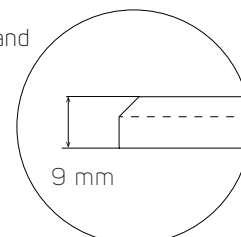

hexagons

scales

herringbone

arrows

Patch

Technische omschrijving

Materiaal	: In-Felt polyester PET Felt 9 mm dik.
Afwerking	: gesneden in diverse patronen *
Akoestische waarde	: $aw = 0,20$ $SAA = 0,27$
Montage	: verlijmd op de wand
Kleuren	: verkrijgbaar in In-Felt kleuren
Brand norm	: NEN-EN 13501-1: 2002-brandklasse B
Overig	: duurzaam product van gerecyclede materialen en volledig recyclebaar.

* Andere afmetingen en patronen zijn mogelijk, neem hiervoor contact op voor meer informatie.

Akoestische waarde

--- In-Felt 9 mm.

facet gesneden rand

Squares	295 x 295 x 9 mm	(16 stuks / 1,44 m ²)
Squares	590 x 590 x 9 mm	(4 stuks / 1,44 m ²)
Rectangles	295 x 590 x 9 mm	(8 stuks / 1,44 m ²)
Rectangles	1180 x 590 x 9 mm	(2 stuks / 1,44 m ²)
Strips	1180 x 60 x 9 mm	(20 stuks / 1,44 m ²)
Strips	1180 x 120 x 9 mm	(10 stuks / 1,44 m ²)
Strips	1180 x 240 x 9 mm	(5 stuks / 1,44 m ²)
Triangles	295 x 295 x 9 mm	(64 stuks / 1,44 m ²)
Triangles	590 x 590 x 9 mm	(8 stuks / 1,44 m ²)
Triangles	1180 x 1180 x 9 mm	(2 stuks / 1,44 m ²)
Cubes	395 x 420 x 9 mm	(9 stuks / 1,44 m ²)
Hexagons	275 x 239 x 9 mm	(23 stuks / 1,44 m ²)
Scales	295 x 268 x 9 mm	(25 stuks / 1,44 m ²)
Herringbone	295 x 115 x 9 mm	(36 stuks / 1,44 m ²)
Arrows	295 x 295 x 9 mm	(25 stuks / 1,44 m ²)