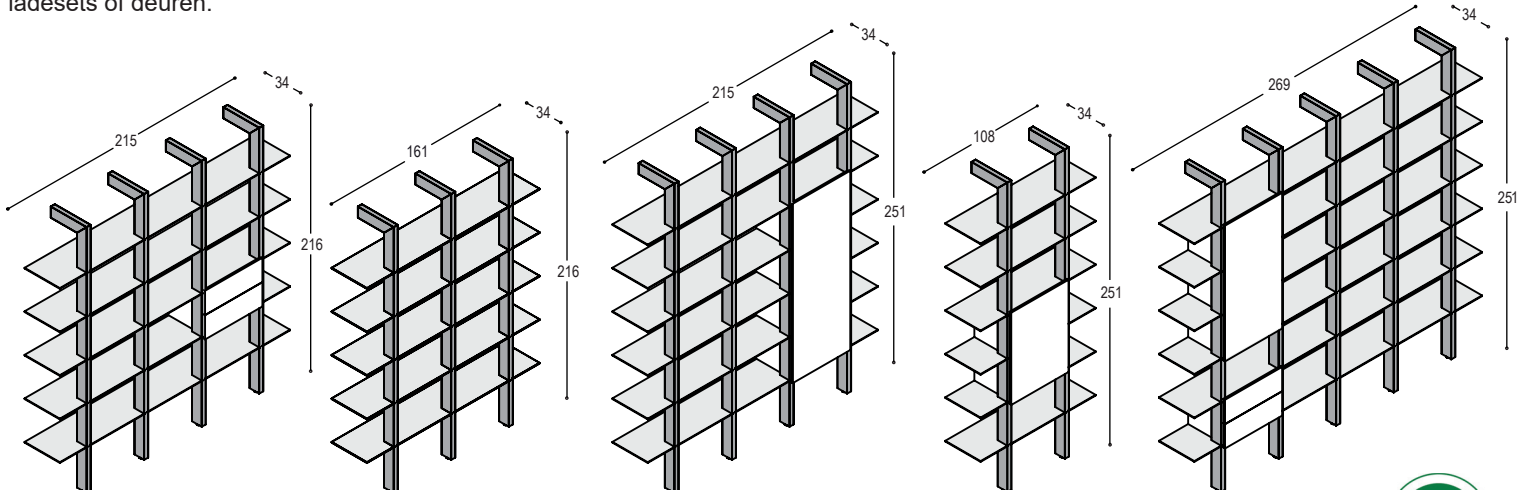

## GROOVE-XS

## COLLECTIE - GROOVE-XS KASTEN

design: Coen Castelijin

Met maar 9cm diepe staanders en ranke doorlopende aluminium boekenplanken, ontwierp Coen Castelijin Groove XS. Duidelijk verwant aan Groove, maar zo open en luchtig, dat enkel de aan de wand bevestigde staanders het krachtige stramien lijken te vormen. Met de optionele LED-verlichting in de achterkant van de staanders, kan dat stramien ook nog eens mooi worden uitgelicht. Groove XS is in hoogte van 216 en 251cm leverbaar met staanders in zowel hout als lak. De lange alucobond boekenplanken, die naar wens ook in kleur gespoten kunnen worden, bepalen de breedte, die varieert van 108, 161, 215 tot 269cm. Naar wens kan een deel van de openheid getemperd worden met ladesets of deuren.