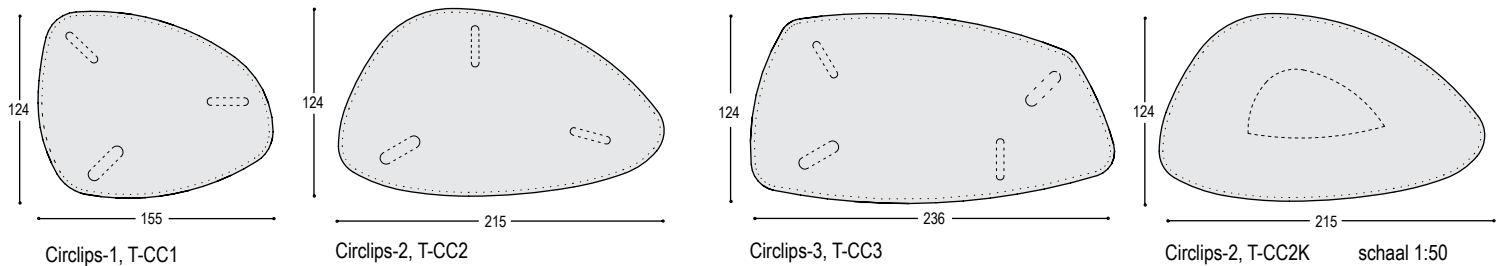

CIRCLIPS

COLLECTIE - CIRCLIPS TAFELS

design: Dick Spierenburg & Karel Boonzaaijer

Vloeiend gevormde tafel in 3 bladvormen. Het onderstel bestaat uit 3 schuine poten met bolle onderzijde, waarbij u zelf de keuze heeft of dat 3 houten poten of 3 RVS poten worden of een mix daarvan.

De middelste maat tafel, T-CC2, is naast de versie op poten ook op een fraai taps toelopende kolom leverbaar, waarbij ook weer keuze uit hout of lakkleur. Ook bij de bladen zijn verrassend veel combinaties mogelijk: de berken multiplex bladrand in blanke, of gekleurde olie, met een blad in diverse kleuren HPL, één van de 8 kleuren Fenix of in hout finer.