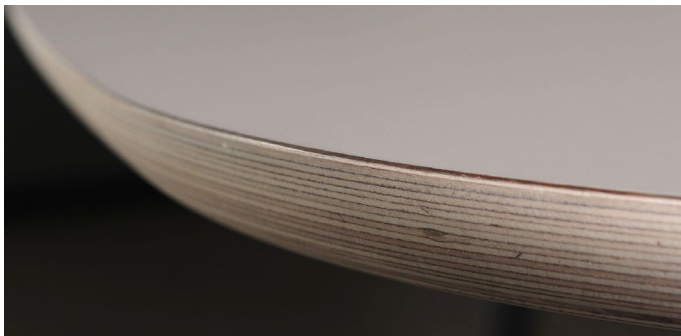

CIRCLIPS

COLLECTIE - CIRCLIPS TAFELS

design: Dick Spierenburg & Karel Boonzaaijer

Vloeiend gevormde tafel in 3 bladvormen. Het onderstel bestaat uit 3 schuine poten met bolle onderzijde, waarbij u zelf de keuze heeft of dat 3 houten poten of 3 RVS poten worden of een mix daarvan.

De middelste maat tafel, T-CC2, is naast de versie op poten ook op een fraai taps toelopende kolom leverbaar, waarbij ook weer keuze uit hout of lakkleur. Ook bij de bladen zijn verrassend veel combinaties mogelijk: de berken multiplex bladrand in blanke, of gekleurde olie, met een blad in diverse kleuren HPL, één van de 8 kleuren Fenix of in hout finer.