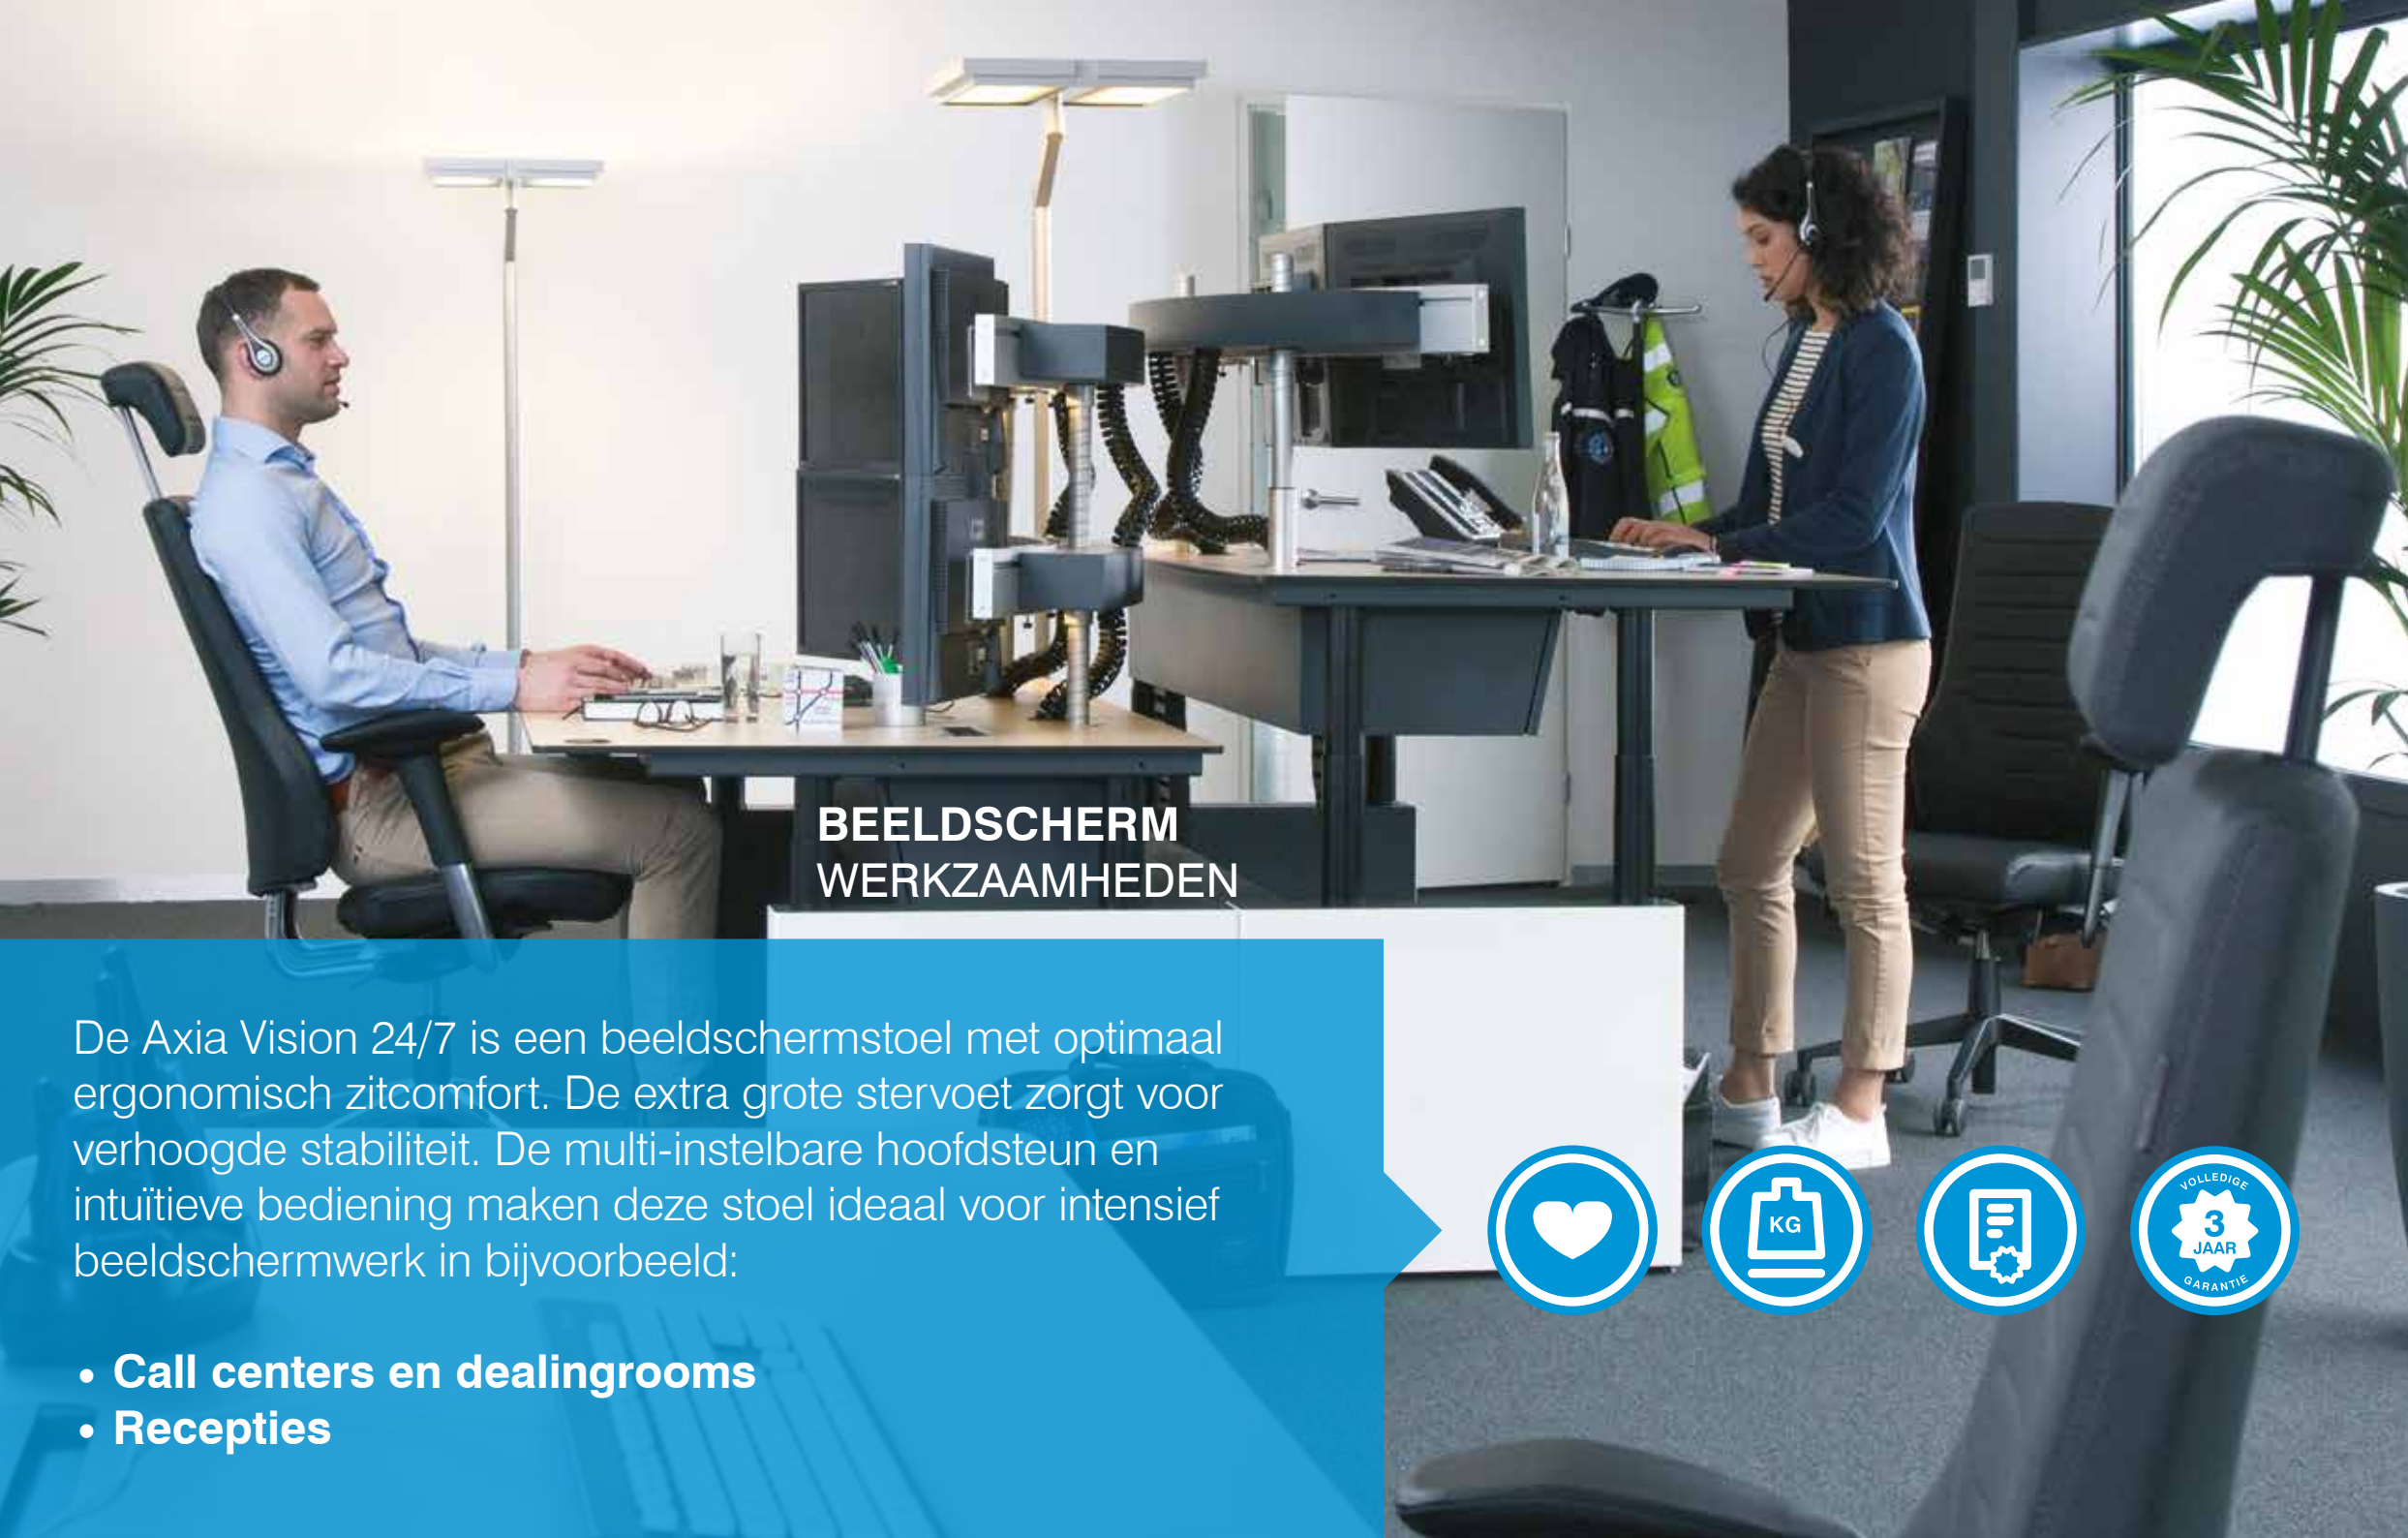

## BEELDSCHERM WERKZAAMHEDEN

De Axia Vision 24/7 is een beeldschermstoel met optimaal ergonomisch zitcomfort. De extra grote stervoet zorgt voor verhoogde stabiliteit. De multi-instelbare hoofdsteun en intuïtieve bediening maken deze stoel ideaal voor intensief beeldschermwerk in bijvoorbeeld: