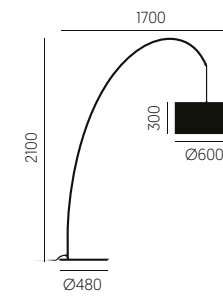

FLOOR LAMPS

CANDEIROS DE PÉ . LAMPADAIRES

LUV CP - 1064

1x E27 - MAX. 60W
 IP20 CE 230V | 50Hz

antique gold matte
 oxidado mate
 or antique mat

more finishes on request . mais acabamentos sob consulta . plus finitions sur demande p. 281