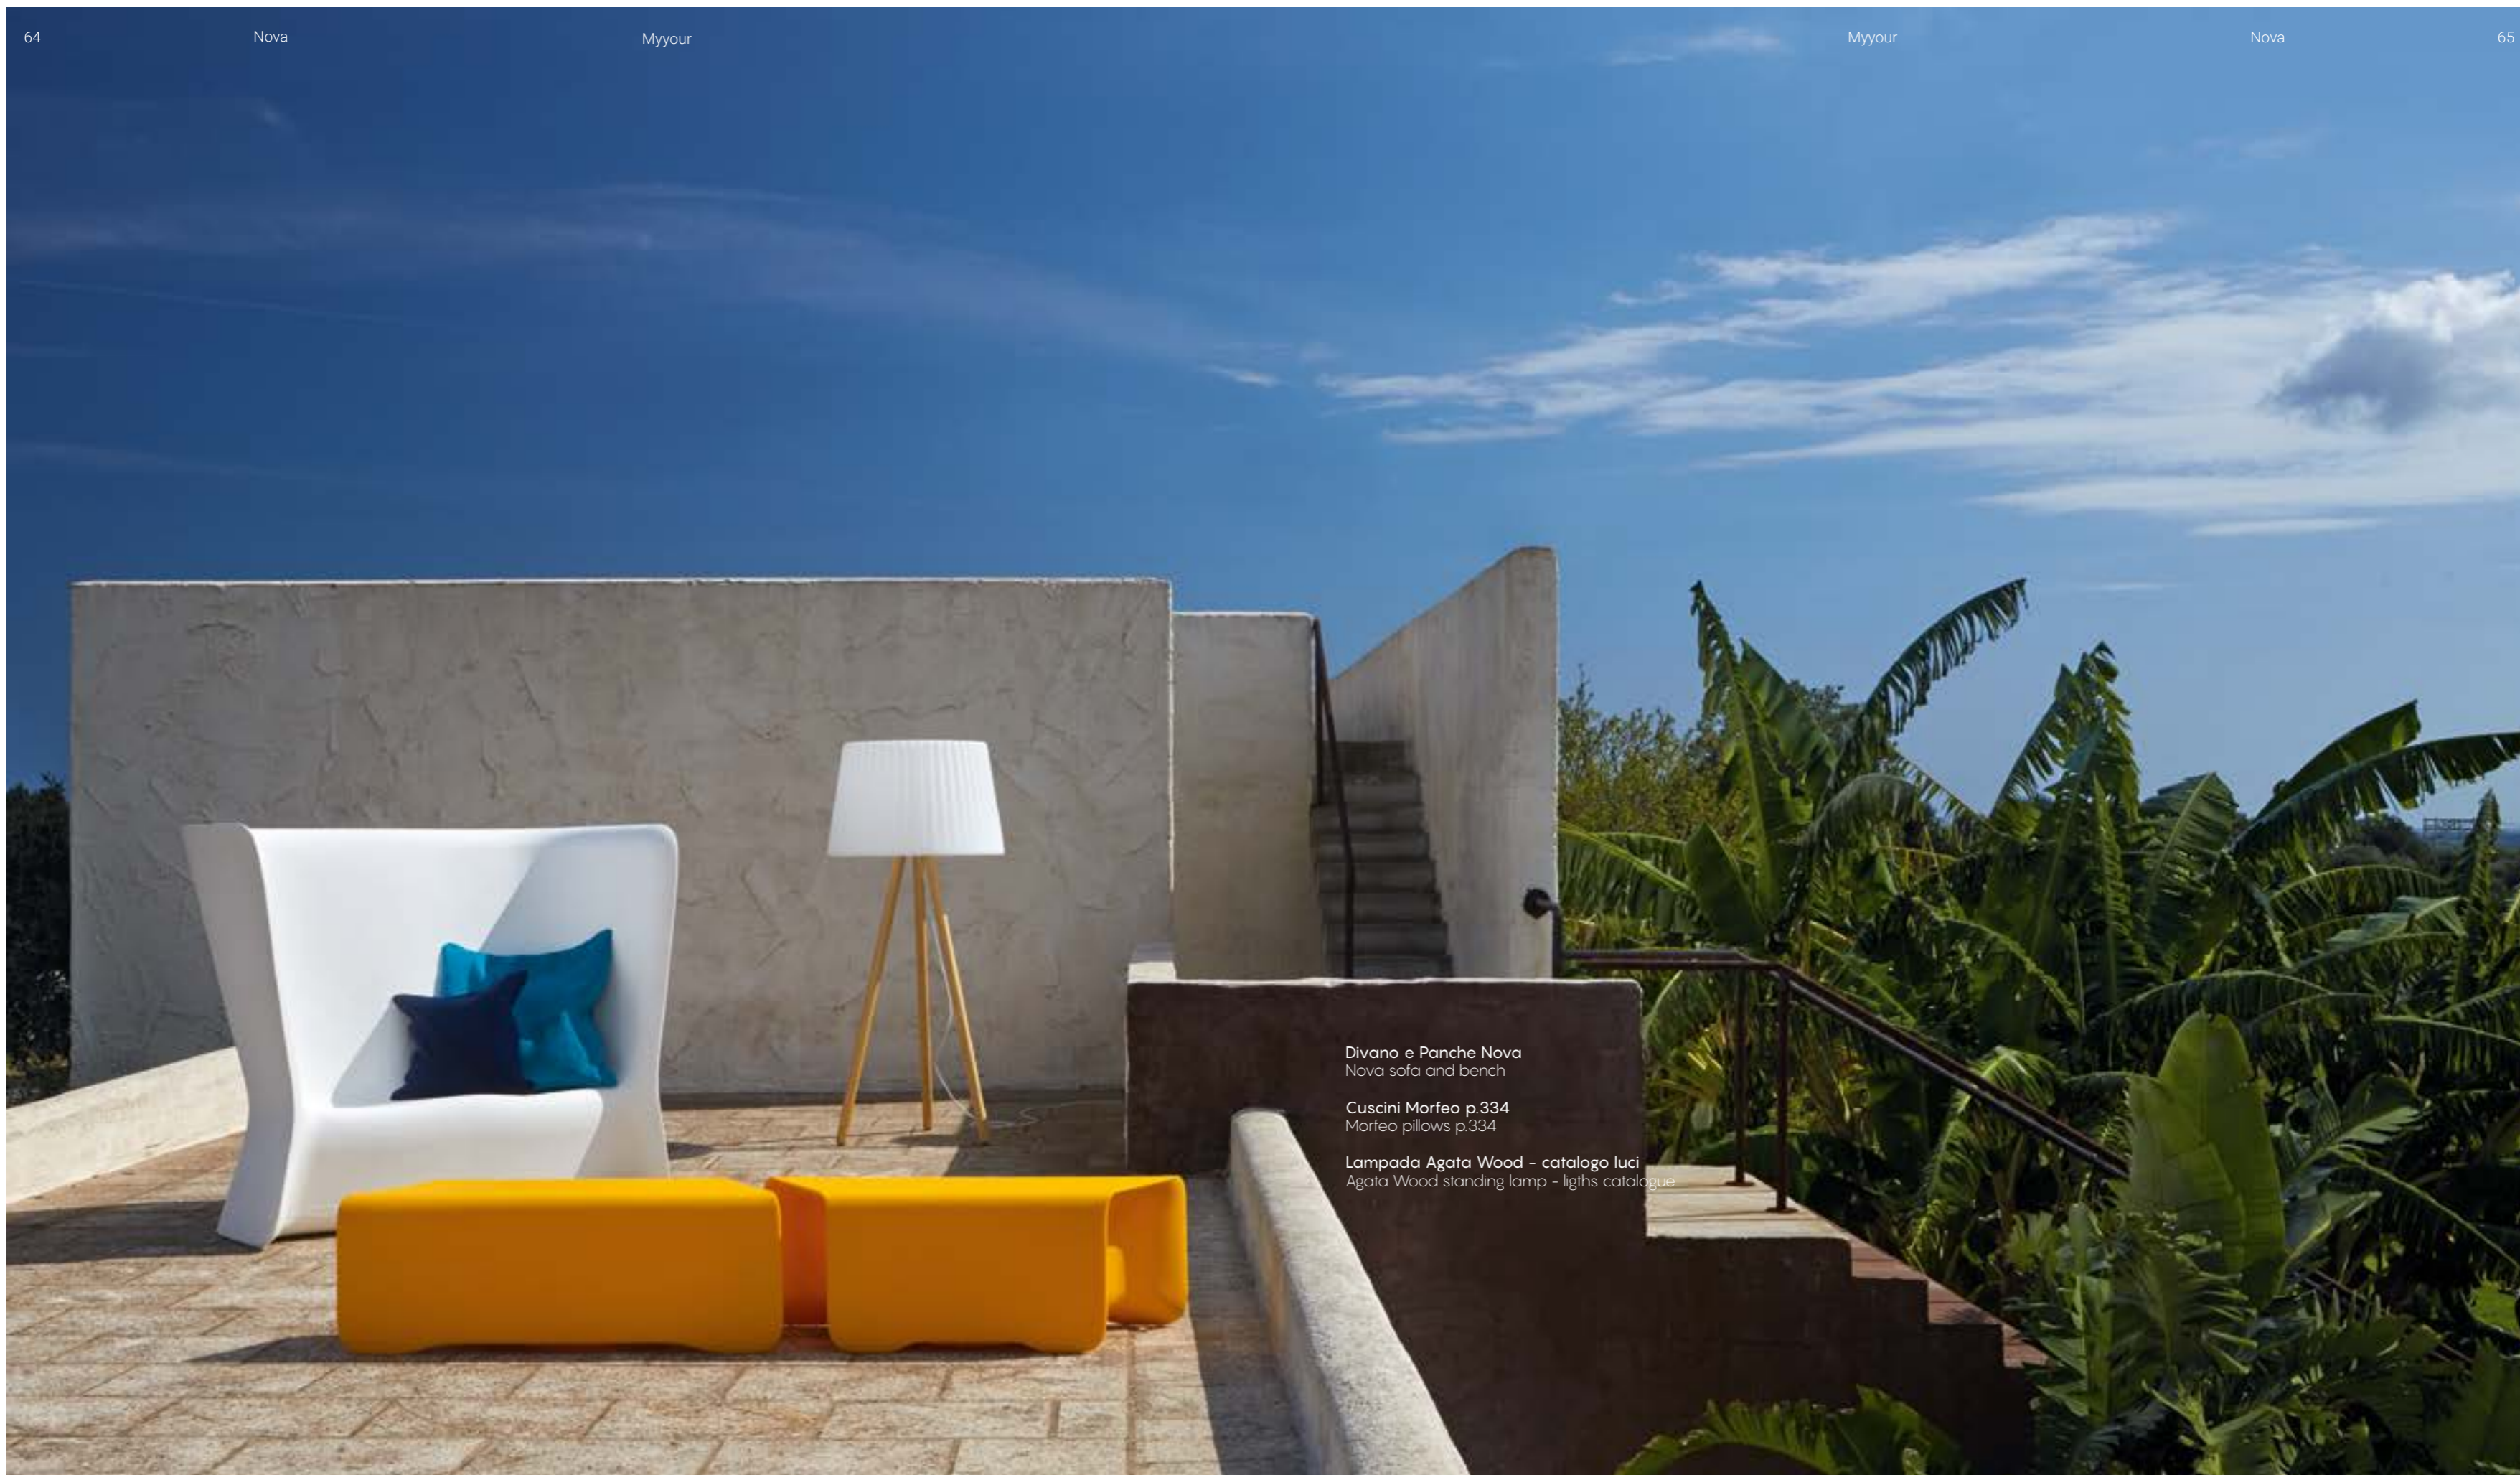

Divano e Panche Nova
Nova sofa and bench

Cuscini Morfeo p.334
Morfeo pillows p.334

Lampada Agata Wood - catalogo luci
Agata Wood standing lamp - lights catalogue