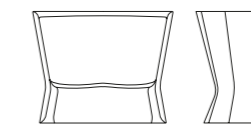

Finiture GS IL OV
Finishing

Luce 1x E27, 1x RGBW cable rechargeable
Light

No luce
No light

Nova poltrona
Nova armchair

Nova divano S
Nova S sofa

Nova divano
Nova divano

Nova 2054 tavolo
Nova 2054 table

Una raffinata semplicità contraddistingue il divano S e la poltrona Nova; il loro design pulito e neutro, caratterizzato da linee essenziali ed eleganti, li rende oggetti inseribili in qualsiasi contesto stilistico.