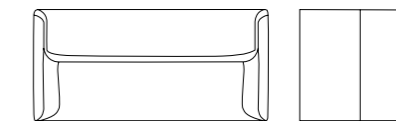

Finiture GS IL OV
Finishing

Luce 1x E27, 1x RGBW cable rechargeable
Light

No luce
No light

Nova poltrona
Nova armchair

Nova divano S
Nova S sofa

Nova divano
Nova divano

Nova 2054 tavolo
Nova 2054 table

Una raffinata semplicità contraddistingue il divano S e la poltrona Nova; il loro design pulito e neutro, caratterizzato da linee essenziali ed eleganti, li rende oggetti inseribili in qualsiasi contesto stilistico.