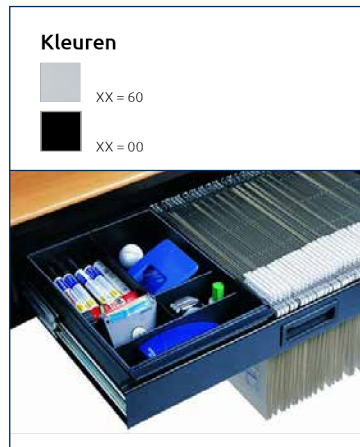

Topbladen verkrijgbaar in diverse kleuren

V-STORE 3

V-Store kasten hebben een tijdloos design en gaan buitengewoon efficiënt om met uw kostbare ruimte. De kasten zijn leverbaar in vijf hoogtematen en zijn 120 cm breed. Markant biedt u de mogelijkheid om voor V-Store kasten en HQ ladeblokken een sleutelplan te creëren. Door middel van een nieuw cilinderslot met verwisselbare cilinder is het mogelijk om bijvoorbeeld met één sleutel zowel uw kast als uw ladeblok te openen. Deze sloten zijn tevens geschikt voor een moedersleutelsysteem.

ARTIKEL NR: A60024XX

€ 399
Mexl 105x120 cm
Inclusief 2 legborden, 105x120x45 cm (hxbxd). In zilver, zwart en wit verkrijgbaar. Kunststof lamellen.

ARTIKEL NR: A60023XX

€ 430
V-Store 3 - 72x120 cm
Inclusief 1 legbord, 72x120x45 cm (hxbxd). In zilver, zwart en wit verkrijgbaar. Kunststof lamellen.

ARTIKEL NR: 431311XX

€ 490
V-Store 3 - 105x120 cm
Inclusief 2 legborden, 105x120x45 cm (hxbxd). In zilver, zwart en wit verkrijgbaar. Kunststof lamellen.

ARTIKEL NR: 431321XX

€ 479
Mexl 135x120 cm
Inclusief 3 legborden, 135x120x45 cm (hxbxd). In zilver, zwart en wit verkrijgbaar. Kunststof lamellen.

ARTIKEL NR: A60022XX

€ 490
Mexl 195x120 cm
Inclusief 4 legborden, 198x120x45 cm (hxbxd). In zilver, zwart en wit verkrijgbaar. Kunststof lamellen.

ARTIKEL NR: A60021XX

Kleuren

- XX = 60
- XX = 00

€ 549
V-Store 3 - 135x120 cm
Inclusief 3 legborden, 135x120x45 cm (hxbxd). In zilver, zwart en wit verkrijgbaar. Kunststof lamellen.