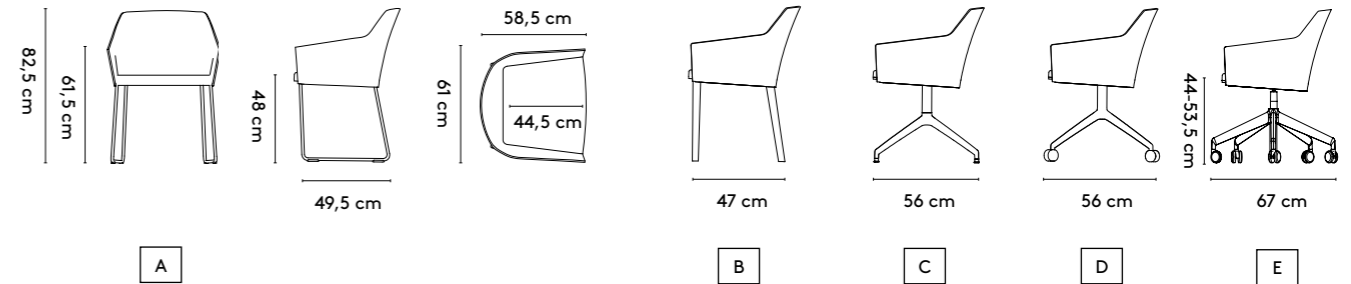

2 **Standard**

3 **Materials**

Seat: upholstered (fabric, leather)
Frame:
A. Cantilever: shining chrome, stainless steel, epoxy lacquer on steel, epoxy fine texture on steel
B. 4 legs: oak (solid)
C. 4 feet central base (swivel, swivel with auto-return) on feet: polished aluminum, epoxy lacquer on aluminum, epoxy fine texture on aluminum
D. 4 feet central base (fixed) on castors: polished aluminum, epoxy lacquer on aluminum, epoxy fine texture on aluminum
E. 5 feet central base (swivel, height adjustable) on castors: polished aluminum, epoxy lacquer on aluminum, epoxy fine texture on aluminum

Materialen

Kuip: gestoffeerd (stof, leder)
Onderstel:
A. Slede: hoogglanschrom, rvs optiek, epoxy lak op staal, epoxy fine texture op staal
B. 4 poten: eiken (massief)
C. 4 teens centrale voet (draaibaar, draaibaar met auto return) op pootjes: gepolijst aluminium, epoxylak op aluminium, epoxy fine texture op aluminium
D. 4 teens centrale voet (vast) op wielen: gepolijst aluminium, epoxylak op aluminium, epoxy fine texture op aluminium
E. 5 teens centrale voet (draaibaar met gasveer) op wielen: gepolijst aluminium, epoxylak op aluminium, epoxy fine texture op aluminium

Materialien

Sitzschale: gepolstert (Stoff, Leder)
Untergestell:
A. Kufen: Hochglanzchrom, Edelstahl Optik, Epoxylack auf Stahl, Epoxy fine texture auf Stahl
B. 4 Beine: Eiche (Massiv)
C. 4 Bein Zentralfuss (drehbar, drehbar mit Auto-return) auf Füße: poliertes Aluminium, Epoxylack auf Aluminium, Epoxy fine texture auf Aluminium
D. 4 Bein Zentralfuss (fest) auf Rollen: poliertes Aluminium, Epoxylack auf Aluminium, Epoxy fine texture auf Aluminium
E. 5 Bein Zentralfuss (drehbar mit Gasfeder) auf Rollen: poliertes Aluminium, Epoxylack auf Aluminium, Epoxy fine texture auf Aluminium

4 **Finishes**

All Arco colors and finishes for the mentioned materials

Afwerkingen

Alle Arco kleuren en lakafwerkingen voor de genoemde materialen

Ausführungen

Alle Arco Farben und Ausführungen für die genannten Materialien

5 **Additional information**

Inside and outside seat in different fabrics optional

Aanvullende informatie

Binnen- en buitenzijde kuip in andere stof mogelijk

Weitere Informationen

Innen- und Aussenseite Sitzschale in einem anderen Stoff möglich