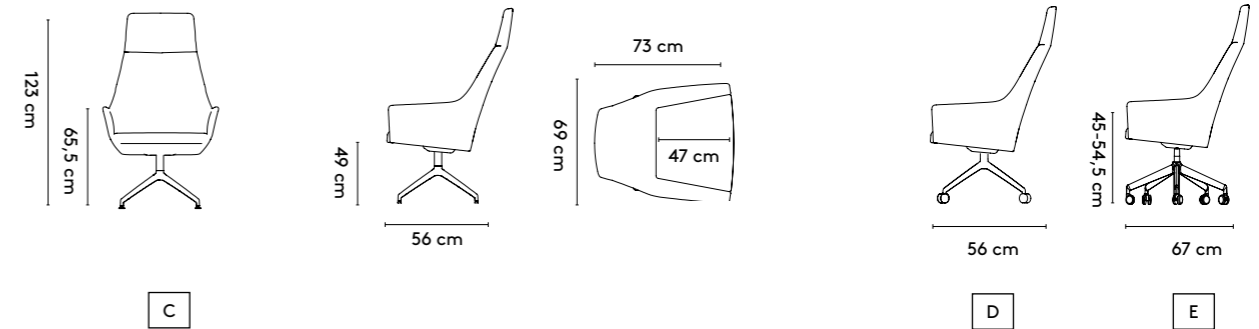

2 **Standard**

3 **Materials**

Seat: upholstered (fabric, leather)
Frame:
C. 4 feet central base (auto-return) on feet: polished aluminium, epoxy lacquer on aluminium, epoxy fine texture on aluminium
D. 4 feet central base (fixed) on castors: polished aluminium, epoxy lacquer on aluminium, epoxy fine texture on aluminium
E. 5 feet central base (swivel, height adjustable + tilt) on castors: polished aluminium, epoxy lacquer on aluminium, epoxy fine texture on aluminium

Materialen

Kuip: gestoffeerd (stof, leder)
Onderstel:
C. 4 teens centrale voet (auto-return) op pootjes: gepolijst aluminium, epoxy lak op aluminium, epoxy fine texture op aluminium
D. 4 teens centrale voet (vast) op wielen: gepolijst aluminium, epoxy lak op aluminium, epoxy fine texture op aluminium
E. 5 teens centrale voet (draaibaar, met gasveer + tilt) op wielen: gepolijst aluminium, epoxy lak op aluminium, epoxy fine texture op aluminium

Materialien

Sitzschale: gepolstert (Stoff, Leder)
Untergestell:
C. 4 Bein Zentralfuss (auto-return) auf Füße: poliertes Aluminium, Epoxylack auf Aluminium, Epoxy fine texture auf Aluminium
D. 4 Bein Zentralfuss (fest) auf Rollen: poliertes Aluminium, Epoxylack auf Aluminium, Epoxy fine texture auf Aluminium
E. 5 Bein Zentralfuss (drehbar, mit Gasfeder + tilt) auf Rollen: poliertes Aluminium, Epoxylack auf Aluminium, Epoxy fine texture auf Aluminium

4 **Finishes**

All Arco colors and finishes for the mentioned materials

Afwerkingen

Alle Arco kleuren en lakafwerkingen voor de genoemde materialen

Ausführungen

Alle Arco Farben und Ausführungen für die genannten Materialien

5 **Additional information**

Inside and outside seat in different fabric optional

Aanvullende informatie

Binnen- en buitenzijde kuip in andere stof mogelijk

Weitere Informationen

Innen- und Aussenseite Sitzschale in einem anderen Stoff möglich