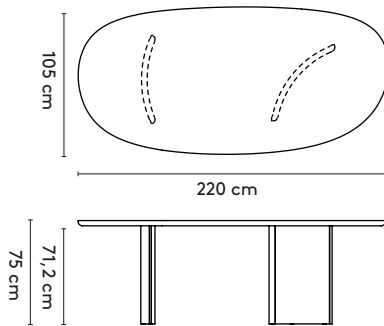

220 x 105 x 75 cm
270 x 115 x 75 cm
330 x 125 x 75 cm

3 **Materials**

**Top: oak or walnut (solid, duramas),
oak smoked (solid, duramas)
Columns: oak or walnut (duramas), oak
smoked (duramas)**

Materialen

5 **Additional information**

-

Aanvullende informatie

-

Weitere Informationen

-

6 **Cable management**

CM15
EVoline® One spot
Ø 5,9 cm