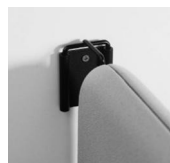

Kopplingar och väggbeslag/Connectors and wall fittings

För att koppla ihop skärmar behövs två 40 mm kopplingar till varje skarv, en upptill och en nedtill. För att fästa en skärm i väggen används väggfästen och 3-vägskopplingar. Skall hyllor monteras måste 44 mm koppling användas.

Two 40 mm connectors one at top and one at the bottom are used to connect two screens. Wall brackets and 3-way connectors are applied to connect screens to a wall. If using shelves, the 44 mm connectors must be applied.