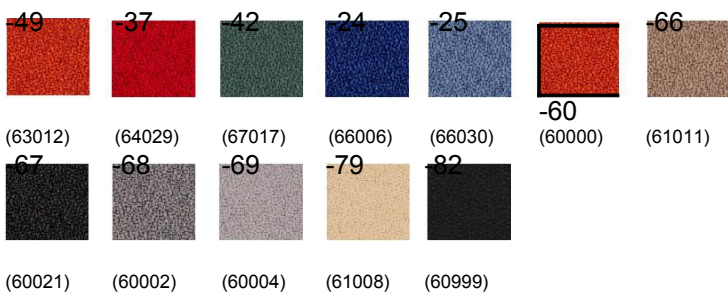

Färgval/Color Choices

PRISGRUPP A / PRICE GROUP A, DOX:

PRISGRUPP B / PRICE GROUP B, SALSA:

PRISGRUPP B/ PRICE GROUP B, EVENT SCREEN:

PRISGRUPP C/ PRICE GROUP C, BLAZER:

BLAZER andra färger, längre leveranstider / other colours, longer delivery times: