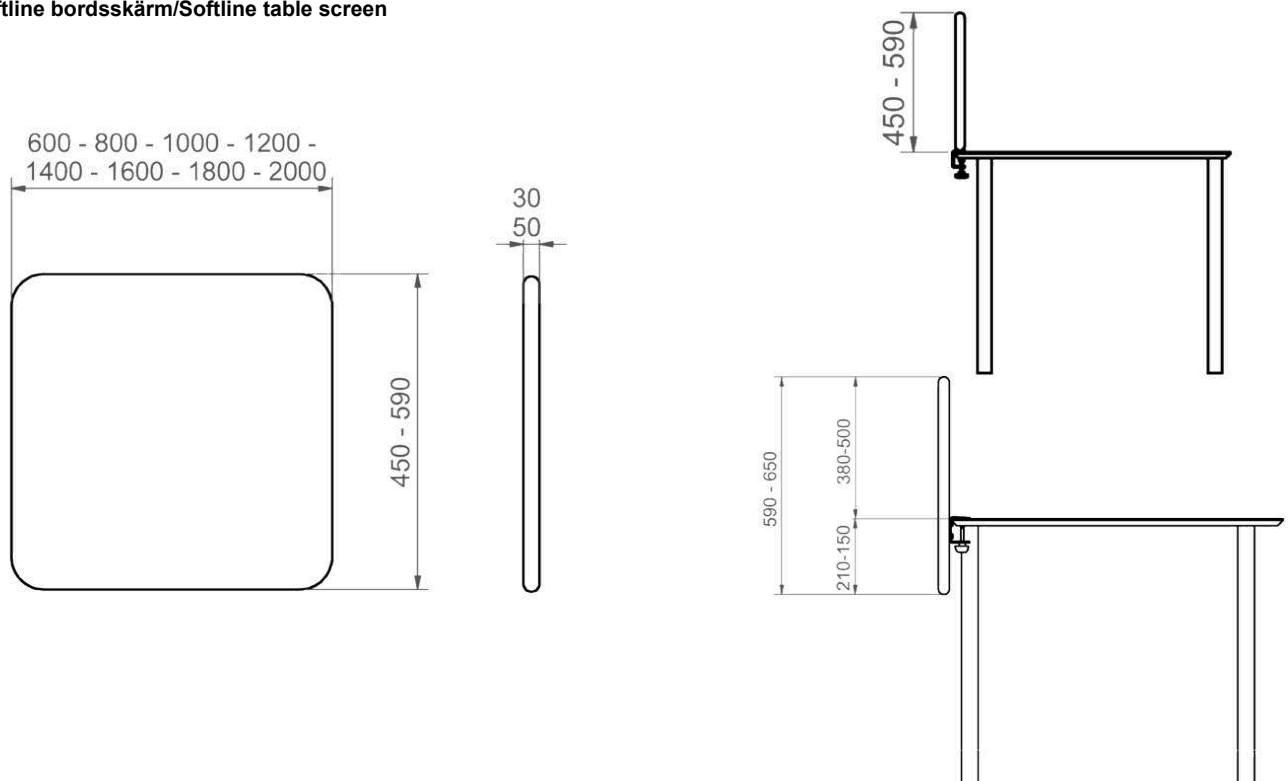

Kopplingar och väggbeslag/Connectors and wall fittings

För att koppla ihop skärmar behövs två 40 mm kopplingar till varje skarv, en upptill och en nedtill. För att fästa en skärm i väggen används väggfästen och 3-vägskopplingar. Skall hyllor monteras måste 44 mm koppling användas.