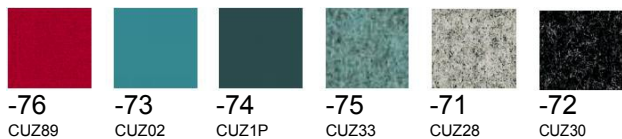

Färgval/Color Choices

PRISGRUPP A / PRICE GROUP A, DOX:

PRISGRUPP B / PRICE GROUP B, SALSA:

PRISGRUPP B/ PRICE GROUP B, EVENT SCREEN:

PRISGRUPP C/ PRICE GROUP C, BLAZER:

BLAZER andra färger, längre leveranstider / other colours, longer delivery times:

acoustic facts

MÖBELFAKTA

Sound classification of furniture and screens.

DE MEUBEL 
makelaar

Nederland 084 430 0121
België 0031624919124