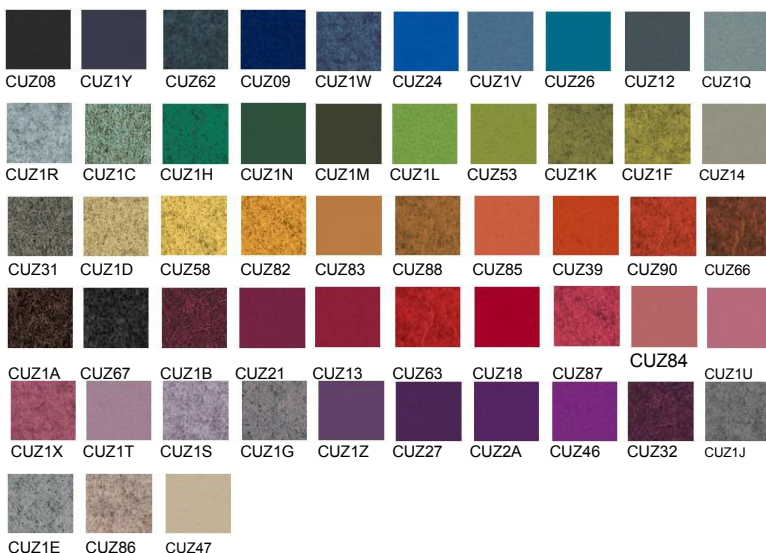

Färgval/Color Choices

PRISGRUPP A / PRICE GROUP A, DOX:

PRISGRUPP B / PRICE GROUP B, SALSA:

PRISGRUPP B/ PRICE GROUP B, EVENT SCREEN:

PRISGRUPP C/ PRICE GROUP C, BLAZER:

BLAZER andra färger, längre leveranstider / other colours, longer delivery times: