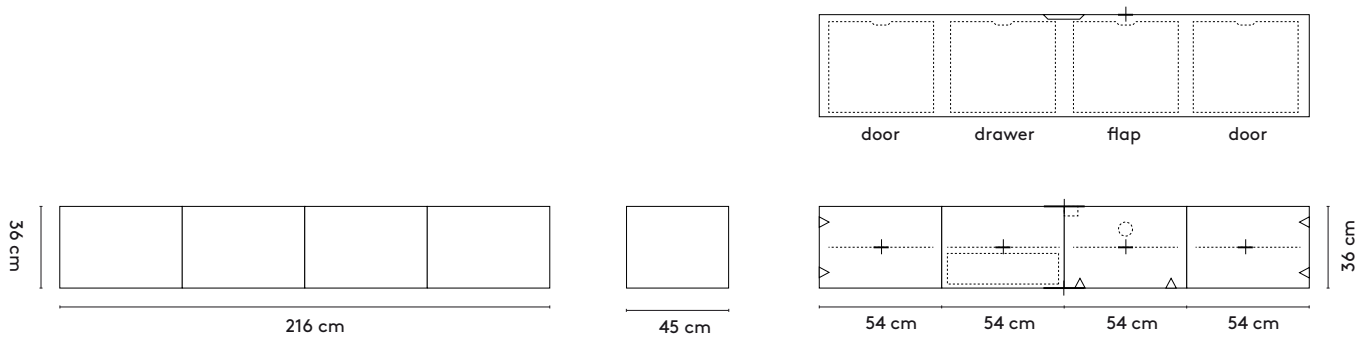

1 Vision Selected 2

Karel Boonzaaijer 1985 & Pierre Mazairac

2 Vision Selected 2

3 Materials

Body: color lacquer on mdf
Interior: melamine decor
Front: color lacquer on mdf
Interior drawer: oak veneer

Materialen

Romp: kleurlak op mdf
Interieur: decor melamine
Front: kleurlak op mdf
Binnenlade: eiken fineer

Materialien

Korpus: Farblack auf MDF
Innere: Melimin-Dekor
Front: Farblack auf MDF
Innenschublade: Eiche Furnier

4 Configuration

Configuration A: white
Body: 5100 white
Interior: RAL7043 (reference)
Front: 5100 white
Interior drawer: 1100 oak natural

Configuratie

Configuration B: beige
Body: 5101 beige
Interior: RAL7043 (reference)
Front: 5101 beige
Interior drawer: 1100 oak natural

Konfiguration

Configuration C: black grey
Body: RAL7021 black grey
Interior: RAL7043 (reference)
Front: RAL7021 black grey
Interior drawer: 1100 oak natural

Configuration D: clay
Body: 5400 clay
Interior: RAL7043 (reference)
Front: 5400 clay
Interior drawer: 1100 oak natural

5 Additional information

Standard cablepassthrough in backpanel.
Cable management in top and bottom optional
at an additional price

Maximal load 50 kg

Cabinets can only be hung on stone walls or
concrete walls

Aanvullende informatie

Kabeldoorvoer in achterwand standaard.
Tegen meerprijs kabeldoorvoer in top en
bodem mogelijk

Maximale belasting 50 kg

kasten kunnen alleen gehangen worden
aan steens muren of beton muren

Weitere Informationen

Standard Kabeldurchlass in Rückseite.
Gegen Aufpreis Kabelmanagement in Top
oder Boden möglich

Maximale Belastung 50 kg

Schränke können nur an Steinwänden oder
Betonwänden aufgehängt werden