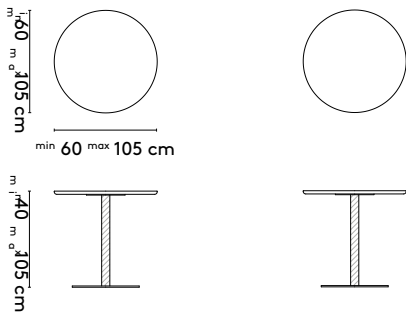

Bestelhulp

type
maat
materiaal tafel
kleur tafel
afwerking tafel

voorbeeld

Dew
270x115x75cm
eiken massief
1400 - terra
N-lak

1 **Enso****Arco Design
Studio**

2024

2a **Standard**Enso Round 1Enso Round 2

Ø 70 x 75/105 cm (base Ø 45)
 Ø 80 x 75/105 cm (base Ø 50)
 Ø 90 x 75/105 cm (base Ø 50)
 Ø 105 x 75 cm (base Ø 60)

2b **Tailoring**Enso Round 1Enso Round 2

a table top with a diameter larger than 90 cm only has a maximum height of 75 cm

3 **Materials**

Top: oak or walnut (solid, veneer)
Column: oak or walnut (veneer) on steel
Base: oak or walnut (veneer) on steel, epoxy fine texture on steel