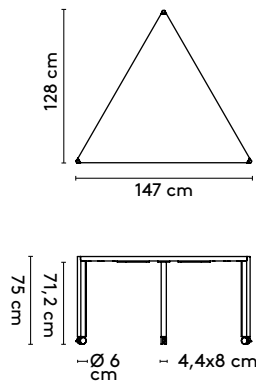

Move triangular 2