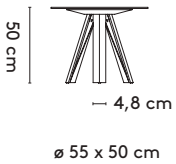

product

designer

year

1 **Tre**

**Jonas
Trampedach**

2010

2 **Standard**

3 **Materials**

**Top: oak (solid)
Legs: oak (solid)**

Materialen

Blad: eiken (massief)
Onderstel: eiken (massief)

Materialien

Platte: Eiche (Massiv)
Beine: Eiche (Massiv)

4 **Finishes**

All Arco colors and finishes for the mentioned materials

Afwerkingen

Alle Arco kleuren en (lak)afwerkingen voor de genoemde materialen

Ausführungen

Alle Arco Farben und Ausführungen für die genannten Materialien

5 **Additional information**

-

Aanvullende informatie

-

Weitere Informationen

-