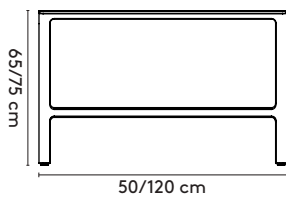

Tablet

22,4x22,4 cm

50x41x65/75 cm (1 seater)
120x41x65/75 cm (2 seater)

3 **Materials**

Seat: oak (solid)
Footrest: black plastic foot strip

Materialen

Zitting: eiken (massief)
Voetensteun: zwarte kunststof strip