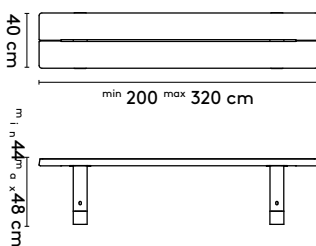

Base rectangular 2 connected

480 x 100/140 x 75 cm (between legs 192/182/172/162 cm)
 560 x 100/120/140 x 75 cm (between legs 232/222/212/202 cm)

Base bench

200 x 40 x 45 cm
 240 x 40 x 45 cm
 280 x 40 x 45 cm
 320 x 40 x 45 cm

2b **Tailoring**

Base rectangular 2

Base rectangular 2 connected

Base bench

1 **Base**

<p>3 <u>Materials</u></p> <p>Top: oak (solid, local wood) or walnut (solid), oak smoked (solid) Legs: oak (solid, local wood), walnut (solid), oak smoked (solid) Base: concrete (natural, color laquer)</p>	<p><u>Materialen</u></p> <p>Blad: eiken (massief, lokaal hout) of noten (massief), eiken gerookt (massief) Onderstel: eiken (massief, lokaal hout), noten (massief), eiken gerookt (massief) Voet: beton (natural, kleurlak)</p>	<p><u>Materialien</u></p> <p>Platte: Eiche (Massiv, lokales Holz) oder Nussbaum (Massiv), Eiche geräuchert (Massiv) Untergestell: Eiche (Massiv, lokales Holz), Nussbaum (Massiv), Eiche geräuchert (Massiv) Fuss: Beton (natural, farblack)</p>
<p>4 <u>Finishes</u></p> <p>All Arco colors and finishes for the mentioned materials</p>	<p><u>Afwerkingen</u></p> <p>Alle Arco kleuren en (lak)afwerkingen voor de genoemde materialen</p>	<p><u>Ausführungen</u></p> <p>Alle Arco Farben und Ausführungen für die genannten Materialien</p>
<p>5 <u>Additional information</u></p> <p>Legs can be mounted at 22, 32, 42 or 52 cm from the short side of the table. Legs can be mounted at 52 cm only for size 360 cm</p>	<p><u>Aanvullende informatie</u></p> <p>Onderstel kan worden gemonteerd op 22, 32, 42 of 52 cm van de korte zijde van de tafel Onderstel kan bij 360 cm alleen op 52 cm worden gemonteerd</p>	<p><u>Weitere Informationen</u></p> <p>Untergestell kann auf 22, 32, 42 oder 52 cm der kurze Seite des Tisches montiert werden Untergestell kann bei 360 cm nur auf 52 cm montiert werden</p>