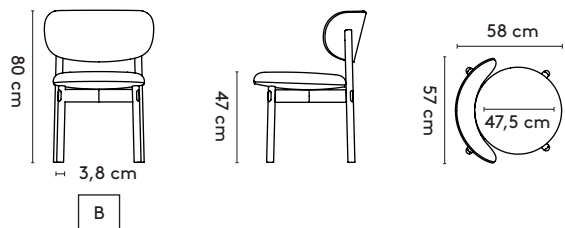

product

designer

year

1 **Re-volve**

**Gudmundur
Ludvik**

2022

2 **Standard**

3 **Materials**

Seat and inside of back: fabric or leather
Frame: oak (solid)
Back (outside): oak (veneer)

Materialen

Zitting en binnenzijde rugleuning: stof of leder
Onderstel: eiken (massief)
Rug (buitenzijde): eiken (fineer)

Materialien

Sitz und Innenseite Rücken: Stoff oder Leder
Untergestell: Eiche (Massiv)
Rücken (Außenseite): Eiche (Furnier)

4 **Finishes**

All Arco colors and only N- or P-lacquer finishes for the mentioned materials

Afwerkingen

Alle Arco kleuren en alleen N- of P-lak voor de genoemde materialen

Ausführungen

Alle Arco Farben und nur N- oder P-lack Ausführungen für die genannte Materialien

5 **Additional information**

-

Aanvullende informatie

-

Weitere Informationen

-