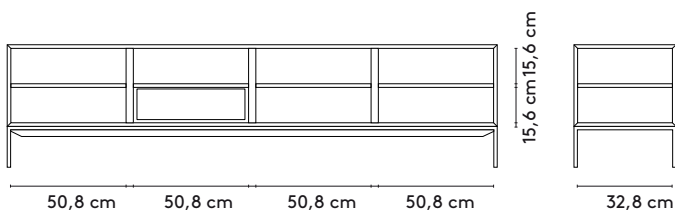

6 Measurements inside

Binnenmaten

Innenmaße