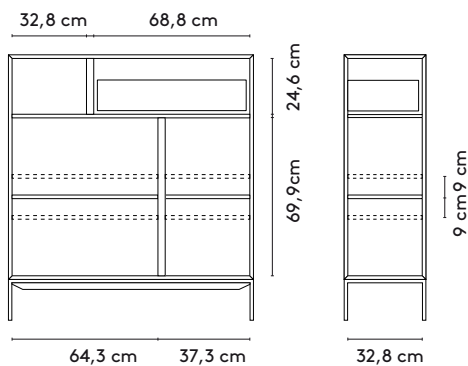

6 Measurements inside