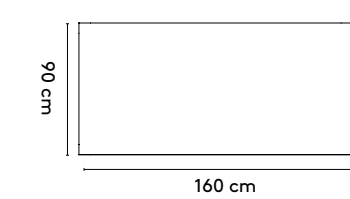

1 **Slim****Bertjan
Pot**

2005 - 2024

2a **Standard**Slim square

128 x 128 x 75 cm

Slim rectangular

70 x 90 x 75 cm 210 x 90 x 75 cm
140 x 70 x 75 cm 240 x 90 x 75 cm
160 x 90 x 75 cm 280 x 90 x 75 cm
190 x 90 x 75 cm