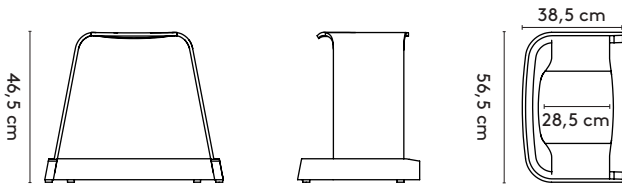

product

designer

year

1 **Bow**

**Uli Budde &
Ivan Kasner**

2020

---

2 **Standard**

3 **Materials**

Base: oak (solid)
Seat: beech laminate with oak top layer

Materialen

Voet: eiken (massief)
Zitting: beuken laminaat met eiken toplaag

Materialien

Fuss: Eiche (Massiv)
**Sitz: Buche Laminate mit Eiche
Oberbeschichtung**

---

4 **Finishes**

**All Arco colors with N-finish for the men-
tioned materials**

Afwerkingen

**Alle Arco kleuren met N-lakvoor de genoemde
materialen**

Ausführungen

**Alle Arco Farben mit N-Lack für die genannten
Materialien**

---

5 **Additional information**

Stackable: 4 maximum

Aanvullende informatie

Stapelbaar: maximaal 4

Weitere Informationen

Stapelbar: 4 Maximum