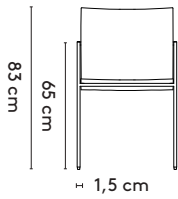

2 **Standard**FrameFrame XLFrame IIFrame II XLFrame bench

150 x 60 x 76 cm
180 x 60 x 76 cm
210 x 60 x 76 cm
240 x 60 x 76 cm

LV 150/180/210/240 cm
LH 150/180/210/240 cm

RH 150/180/210/240 cm
RV 150/180/210/240 cm