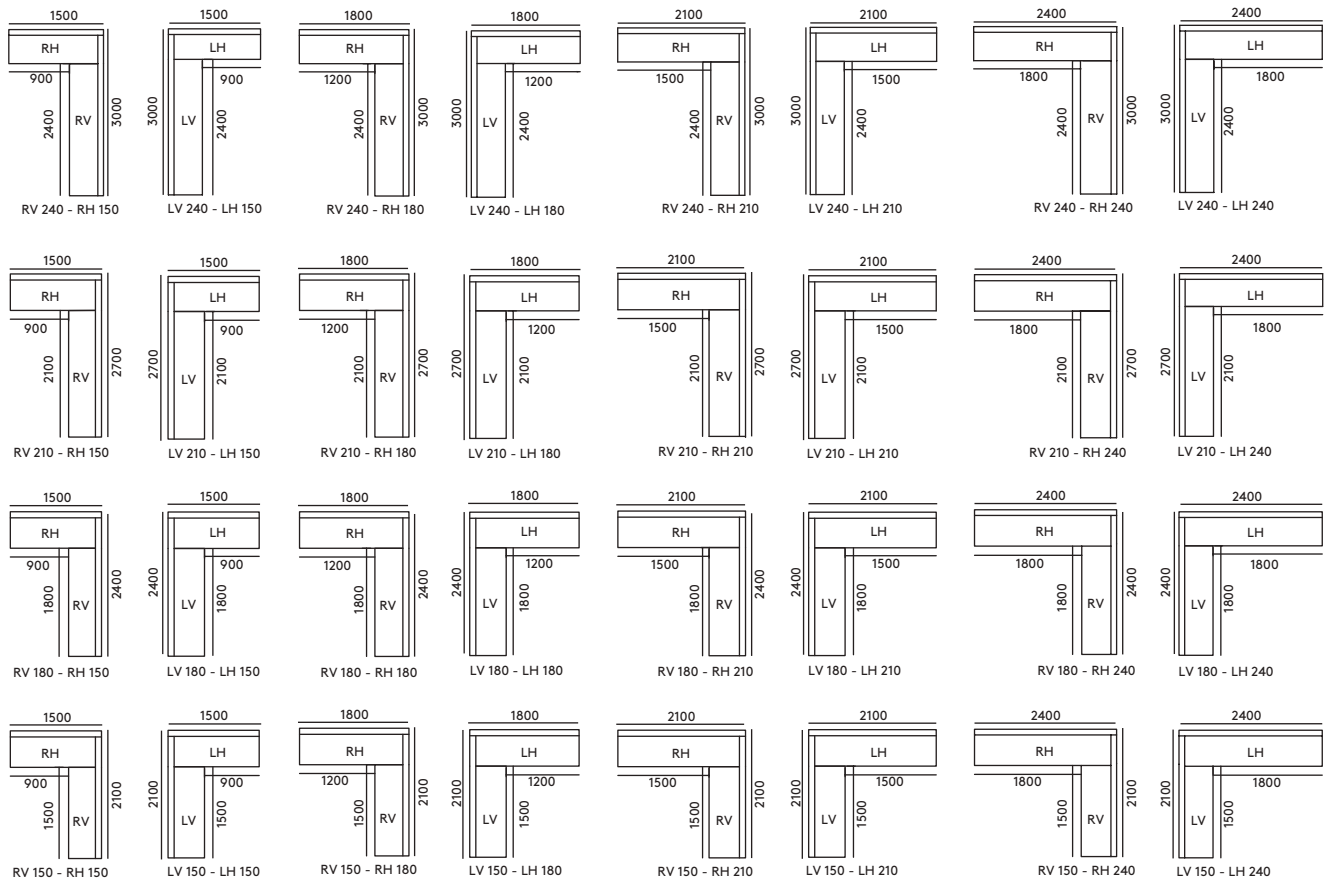

1 Frame

2 Standaard

hoekopstellingen rechter variant

RV240-RH150 1 x bench 240cm + 1 x bench 150cm + € 265
RV240-RH180 1 x bench 240cm + 1 x bench 180cm + € 265
RV240-RH210 1 x bench 240cm + 1 x bench 210cm + € 265
RV240-RH240 1 x bench 240cm + 1 x bench 240cm + € 265

RV180-RH150 1 x bench 180cm + 1 x bench 150cm + € 265
RV180-RH180 1 x bench 180cm + 1 x bench 180cm + € 265
RV180-RH210 1 x bench 180cm + 1 x bench 210cm + € 265
RV180-RH240 1 x bench 180cm + 1 x bench 240cm + € 265

RV210-RH150 1 x bench 210cm + 1 x bench 150cm + € 265
RV210-RH180 1 x bench 210cm + 1 x bench 180cm + € 265
RV210-RH210 1 x bench 210cm + 1 x bench 210cm + € 265
RV210-RH240 1 x bench 210cm + 1 x bench 240cm + € 265

RV150-RH150 1 x bench 150cm + 1 x bench 150cm + € 265
RV150-RH180 1 x bench 150cm + 1 x bench 180cm + € 265
RV150-RH210 1 x bench 150cm + 1 x bench 210cm + € 265
RV150-RH240 1 x bench 150cm + 1 x bench 240cm + € 265

hoekopstellingen linker variant

LV240-LH240 1 x bench 240cm + 1 x bench 240cm + € 265
LV240-LH210 1 x bench 240cm + 1 x bench 210cm + € 265
LV240-LH180 1 x bench 240cm + 1 x bench 180cm + € 265
LV240-LH150 1 x bench 240cm + 1 x bench 150cm + € 265

LV180-LH240 1 x bench 180cm + 1 x bench 240cm + € 265
LV180-LH210 1 x bench 180cm + 1 x bench 210cm + € 265
LV180-LH180 1 x bench 180cm + 1 x bench 180cm + € 265
LV180-LH150 1 x bench 180cm + 1 x bench 150cm + € 265

LV210-LH240 1 x bench 210cm + 1 x bench 240cm + € 265
LV210-LH210 1 x bench 210cm + 1 x bench 210cm + € 265
LV210-LH180 1 x bench 210cm + 1 x bench 180cm + € 265
LV210-LH150 1 x bench 210cm + 1 x bench 150cm + € 265

LV150-LH240 1 x bench 150cm + 1 x bench 240cm + € 265
LV150-LH210 1 x bench 150cm + 1 x bench 210cm + € 265
LV150-LH180 1 x bench 150cm + 1 x bench 180cm + € 265
LV150-LH150 1 x bench 150cm + 1 x bench 150cm + € 265