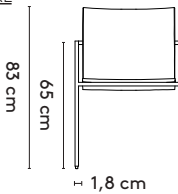

2 **Standard**FrameFrame XLFrame IIFrame II XLFrame bench

150 x 60 x 76 cm
180 x 60 x 76 cm
210 x 60 x 76 cm
240 x 60 x 76 cm

LV 150/180/210/240 cm
LH 150/180/210/240 cm

RH 150/180/210/240 cm
RV 150/180/210/240 cm