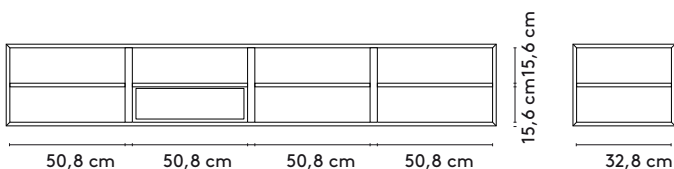

6 Measurements inside

Binnenmaten

Innenmaße