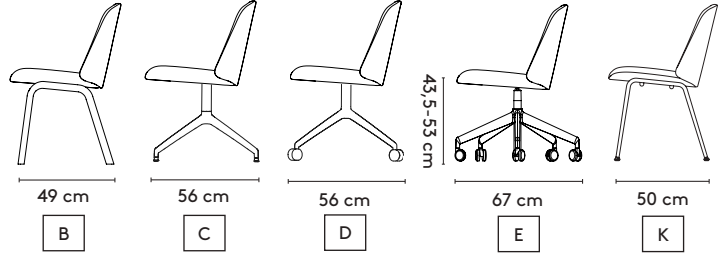

product

designer

year

1 Close

Gudmundur Ludvik

2016 - 2024

2 Standard

Close 1