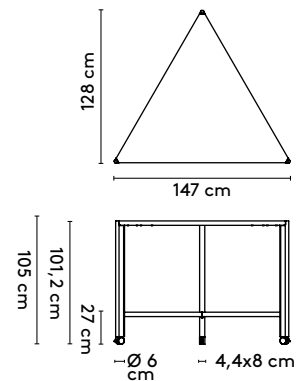

Move triangular high 2

3 **Materials**

Top: oak or walnut (veneer, duramas), Fenix® HPL
Legs: oak or walnut (solid)
Footrest: epoxy fine texture on aluminum (black or grey)

Materialen

Blad: eiken of noten (fineer, duramas), Fenix® HPL
Onderstel: eiken of noten (massief)
Voetensteun: epoxy fine texture op aluminium (black of grey)

Materialien

Platte: Eiche oder Nussbaum (Furnier, Duramas), Fenix® HPL
Füsse: Eiche oder Nussbaum (Massiv)
Fußstütze: Epoxy fine texture auf Aluminium (black oder grey)

4 **Finishes**

All Arco colors and finishes for the mentioned materials

Afwerkingen

Alle Arco kleuren en (lak)afwerkingen voor de genoemde materialen

Ausführungen

Alle Arco Farben und Ausführungen für die genannten Materialien

5 **Additional information**

The Move 2 is equipped with castors with brakes

The Move triangular 1 and Move triangular 2 are stackable. It is possible to stack these tables up to a maximum of six pieces

Depending on the configuration of the Move table, multiple legs can converge in one place. Furthermore, we cannot guarantee that every leg is 100% perpendicular. Small deviations are part of any handcrafted product. For this reason, each leg turns slightly inward. The flatness (or otherwise) of the floor may also play a role in perceived deviations

Aanvullende informatie

De Move 2 is voorzien van wielen met rem

De Move triangular 1 en Move triangular 2 zijn stapelbaar. Het is mogelijk deze tafels te stapelen tot een maximum van zes stuks

Bij de Move tafel komen afhankelijk van de configuratie veel poten bij elkaar op één plek. Wij kunnen niet garanderen dat alle poten van de Move tafels altijd 100% haaks staan. Kleine toleranties zijn onderdeel van het product. Om die reden is de positie van de poot iets naar binnen gezet. Tevens worden de tafels op verschillende manier gecombineerd waardoor eventuele verschillen elkaar de ene keer opheffen en de andere keer juist kunnen vergroten. De vlakheid van vloer speelt hierin ook een rol

Weitere Informationen

Der Move 2 ist mit bremsbaren Rollen ausgestattet

Der Move triangular 1 en Move triangular 2 sind stapelbar. Es ist möglich, diese Tische bis zu sechs zu stapeln

Je nach Konfiguration des Move-Tisches können mehrere Beine an einer Stelle zusammenkommen. Wir können auch nicht garantieren, dass jedes Bein zu 100 Prozent senkrecht steht. Kleine Abweichungen gehören zu jedem handgefertigten Produkt. Aus diesem Grund ist jedes Bein leicht nach innen gedreht. Auch die (Un-)Ebenheit des Bodens kann zur Wahrnehmung von Abweichungen beitragen

6 **Cable management**

CM16
Avolt Square 1
7,6 x 7,6 x 7,6 cm