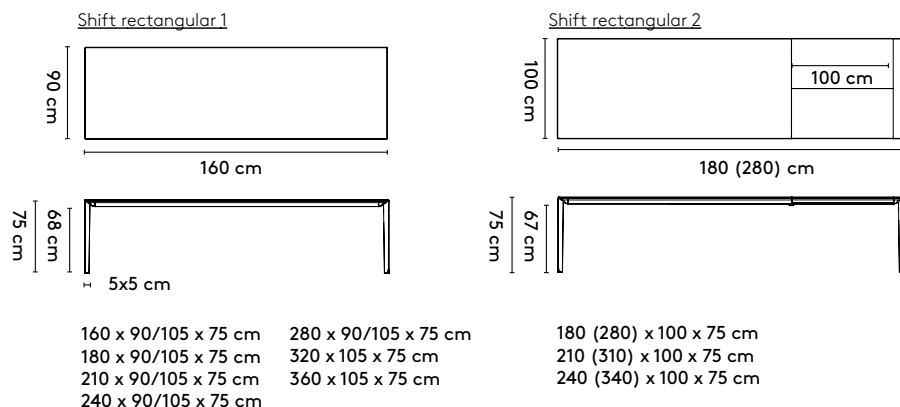

1 **Shift**

**Jorre
van Ast**

2019

2a **Standard**