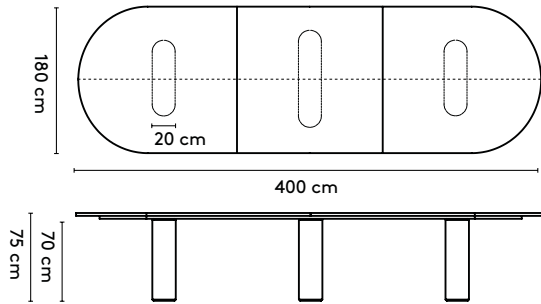

2020 - 2024

2a Standard

Kami Wood XL Oval 1 Connected

400 x 180/210/256 x 75 cm (3 columns)
 440 x 180/210/256 x 75 cm (3 columns)
 480 x 180/210/256 x 75 cm (3 columns)
 520 x 180/210/256 x 75 cm (4 columns)
 560 x 180/210/256 x 75 cm (4 columns)
 600 x 180/210/256 x 75 cm (4 columns)
 640 x 180/210/256 x 75 cm (4 columns)
 680 x 180/210/256 x 75 cm (5 columns)
 720 x 180/210/256 x 75 cm (5 columns)
 760 x 180/210/256 x 75 cm (5 columns)
 800 x 180/210/256 x 75 cm (5 columns)
 840 x 180/210/256 x 75 cm (6 columns)
 880 x 180/210/256 x 75 cm (6 columns)
 920 x 180/210/256 x 75 cm (6 columns)