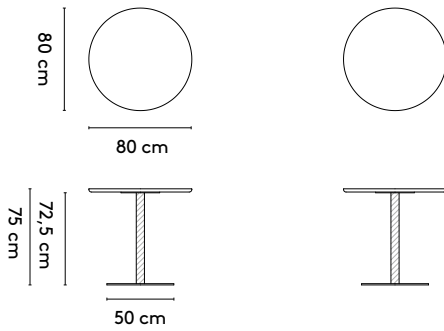

Bestelhulp

type
maat
materiaal tafel
kleur tafel
afwerking tafel

voorbeeld

Dew
270x115x75cm
eiken massief
1400 - terra
N-lak

1 **Enso****Arco Design
Studio**

2024

2a **Standard**Enso Round 1Enso Round 2

Ø 70 x 75/105 cm (base Ø 45)
 Ø 80 x 75/105 cm (base Ø 50)
 Ø 90 x 75/105 cm (base Ø 50)
 Ø 105 x 75 cm (base Ø 60)