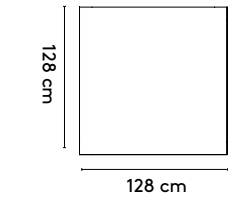

1 **Slim****Bertjan
Pot**

2005 - 2024

2a **Standard**Slim square

128 x 128 x 75 cm

Slim rectangular

70 x 90 x 75 cm 210 x 90 x 75 cm
140 x 70 x 75 cm 240 x 90 x 75 cm
160 x 90 x 75 cm 280 x 90 x 75 cm
190 x 90 x 75 cm