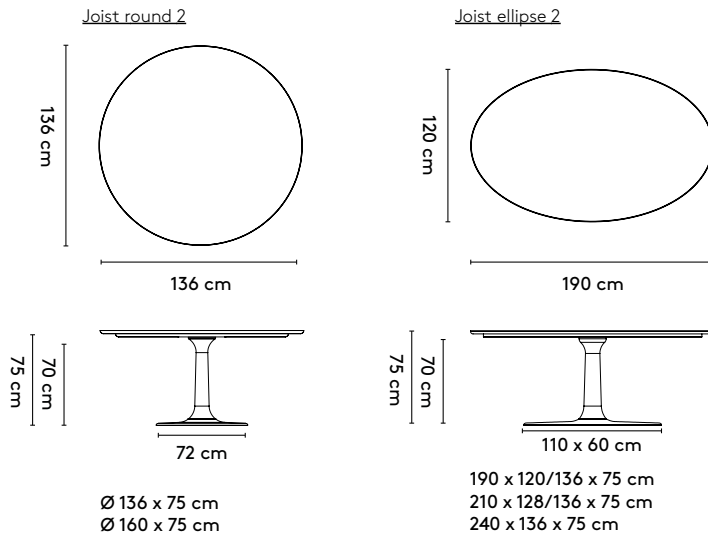

1 **Joist**

**Jorre
van Ast**

2019

2a **Standard**