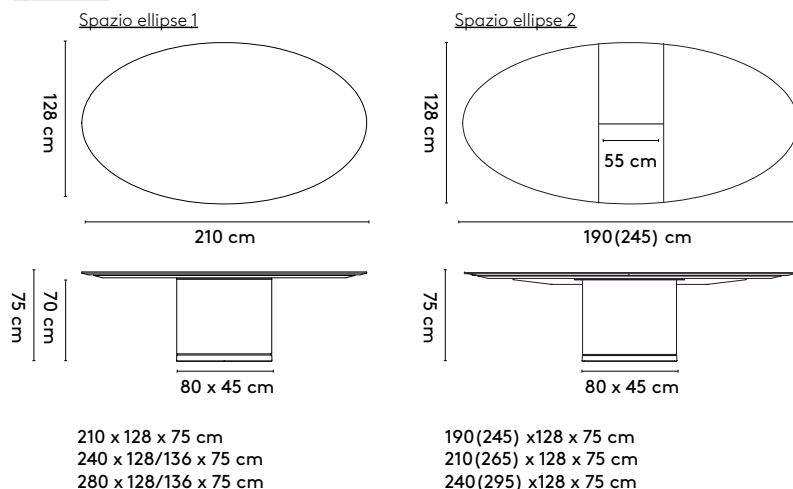

1 **Spazio**

**Willem
van Ast**

2007

2a **Standard**