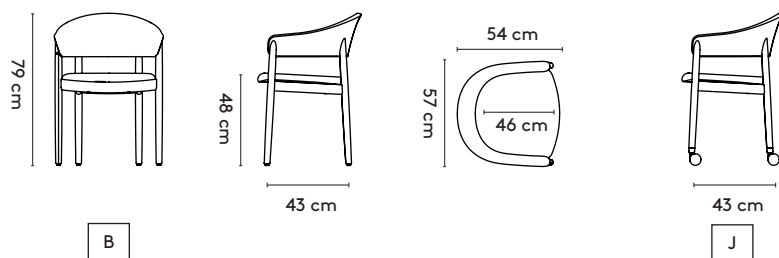

product

designer

year

1 Home-Work

Jonathan Prestwich

2023

2 Standard

3 Materials

Seat and back: fabric
Frame: oak (solid)
Castors: black or grey

Materialen

Zitting en rugleuning: stof
Onderstel: eiken (massief)
Wielen: zwart of grijs

Materialien

Sitz und Rücken: Stoff
Untergestell: Eiche (Massiv)
Rollen: schwarz oder grau

4 Finishes

All Arco colors and only N- or P-lacquer finishes for the mentioned materials

Afwerkingen

Alle Arco kleuren en alleen N- of P-lak voor de genoemde materialen

Ausführungen

Alle Arco Farben und nur N- oder P-lack Ausführungen für die genannte Materialien

5 Additional information

The Home-Work's cover can be replaced at the end of its lifespan. For this reason the upholstery requires more consistency to ensure that the cover fits with absolute precision. As a result we're only able to offer a limited number of fabrics. See point 3 on the price page

Home-Work J: castors by default black (with frames in oak carbon, black, morado, smoke, terra, burgundy, moss, ocean and dijon) or grey (with frames in oak pure, naturel and white, grey)

On request, the Home-Work J can be supplied with castors in different colors

Aanvullende informatie

De bekleding van de Home-Work kan aan het einde van de levensduur worden vervangen. Daarom vereist deze meer stevigheid, om ervoor te zorgen dat de hoes precies past. Als gevolg daarvan is een beperkt aantal stoffen mogelijk. Zie punt 3 op de prijspagina

Home-Work J: wielen standaard zwart (bij onderstel in oak carbon, black, morado, smoke, terra, burgundy, moss, ocean en dijon) of grijs (bij onderstel in oak pure, naturel and white, grey)

Op aanvraag kan de Home-Work J met de andere kleur wielen geleverd worden

Weitere Informationen

Der Bezug von des Home-Work kann am Ende seiner Lebensdauer erneut werden. Damit der Bezug passgenau sitzt, muss die Polsterung eine stabilere Konsistenz haben, und es kommt nur eine begrenzte Anzahl von Stoffen in Frage. Weitere Informationen siehe Punkt 3 auf der Preisseite

Home-Work J: Rollen Standard schwarz (bei Untergestell in Eiche carbon, black, morado, smoke, terra, burgundy, moss, ocean und dijon) oder grey (bei Untergestell in Eiche pure, naturel und white, grey).

Auf Anfrage kann der Home-Work J auch mit einer anderen Farbe der Rollen geliefert werden