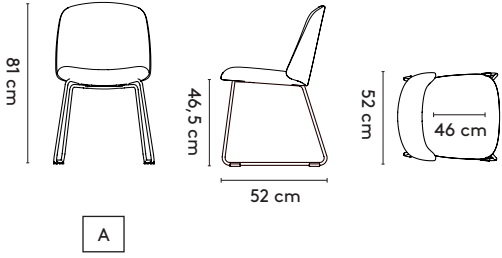

product

designer

year

1 Close

Gudmundur Ludvik

2016 - 2024

2 Standard

Close 1