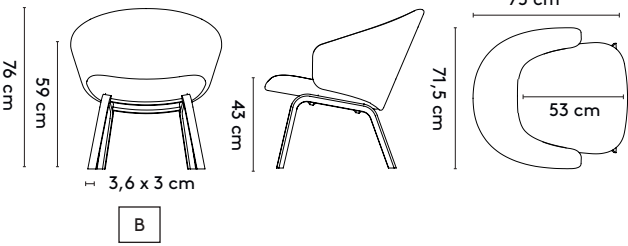

Close lounge