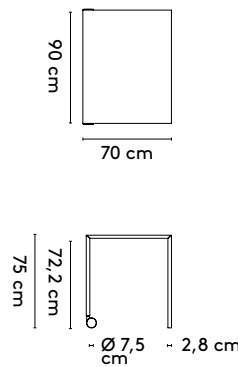

Slim flex

70 x 90 x 75 cm