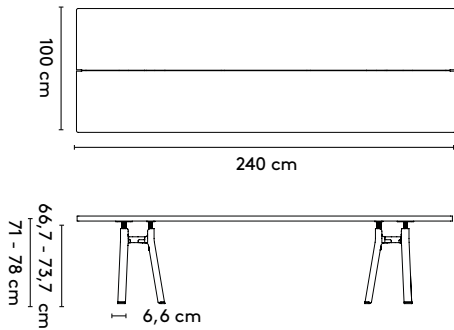

1 **Trestle**

**Jorre
van Ast**

2017 - 2018

2a **Standard**

Trestle rectangular 2

240 x 100/140 x 71-78 cm (between legs: 178/158/138 cm)
280 x 100/140 x 71-78 cm (between legs: 218/198/178 cm)
320 x 105/140 x 71-78 cm (between legs: 258/238/218 cm)
360 x 105/140 x 71-78 cm (between legs: 258 cm)