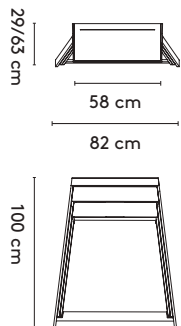

1 **Pivot**

Raw Edges

2008

2 **Standard**

3 **Materials**

Body: oak (solid)
Legs: oak (solid)

Materialen

Romp: eiken (massief)
Poten: eiken (massief)

Materialien

Korpus: Eiche (Massiv)
Füsse: Eiche (Massiv)

4 **Finishes**

All Arco colors and finishes for
the mentioned materials

Afwerkingen

Alle Arco kleuren en (lak)afwerkingen voor
de genoemde materialen

Ausführungen

Alle Arco Farben und Ausführungen für
die genannten Materialien

5 **Additional information**

-

Aanvullende informatie

-

Weitere Informationen

-