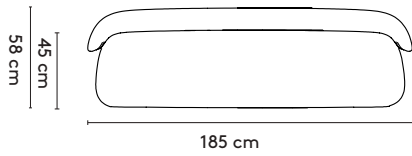

1 **Close**

Close bench

B

130 x 58 x 82 cm
185 x 58 x 82 cm
240 x 58 x 82 cm