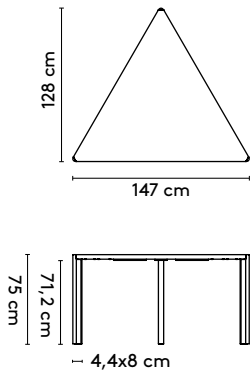

1 **Move**

**Hofman-
Dujardin**

2022

2 **Standard**

Move triangular 1

147 x 128 x 75 cm