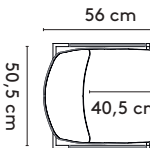

2 **Standard**FrameFrame XLFrame IIFrame II XLFrame bench

150 x 60 x 76 cm
180 x 60 x 76 cm
210 x 60 x 76 cm
240 x 60 x 76 cm

LV 150/180/210/240 cm
LH 150/180/210/240 cm

RH 150/180/210/240 cm
RV 150/180/210/240 cm