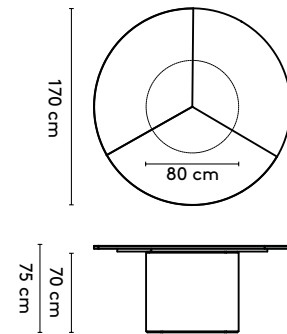

Kami Wood XL Round

ø 170 x 75 cm (1 column)
ø 190 x 75 cm (1 column)
ø 210 x 75 cm (1 column)
ø 230 x 75 cm (1 column)
ø 250 x 75 cm (1 column)