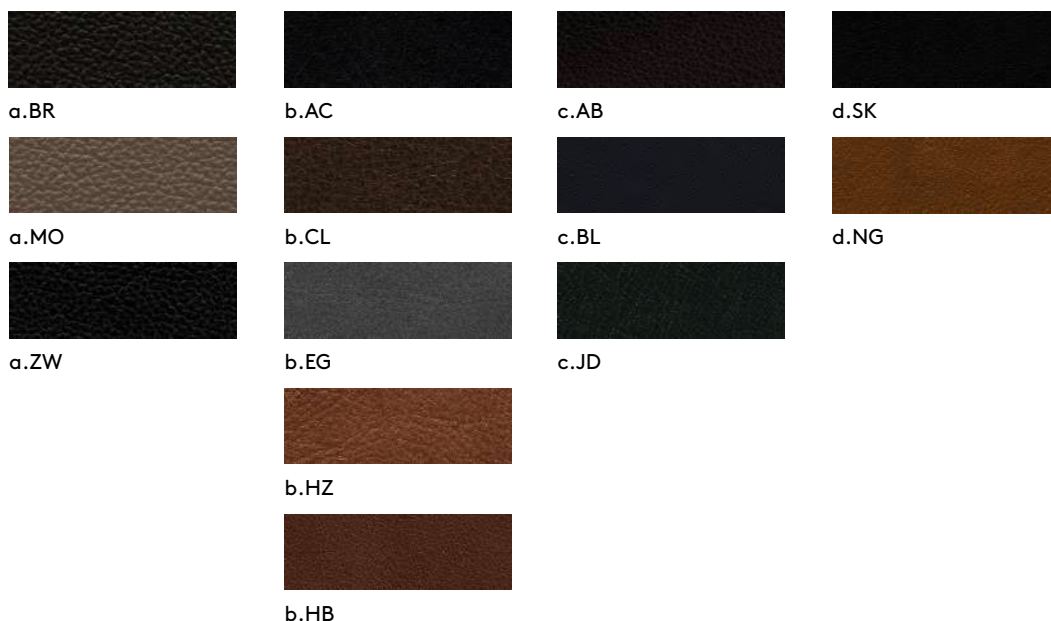

leather

Our seating furniture is available in our own leather collection. We also work with the following collections from Ohmann 1012 (leather group C), 1010 (leather group D) and for the Close, Laze and Re-volve also with Elmosoft (leather group D). Ohmann leather is possible with the purchase of at least 4 chairs or 1 bench in the same version.

Onze stoelen en banken zijn leverbaar in onze eigen leercollectie, maar wij werken ook met de volgende collecties van Ohmann 1012 (leergroep C), 1010 (leergroep D) en voor de Close, Laze en Re-volve ook met Elmosoft (leergroep D). Ohmann leer kan bij afname van tenminste 4 stoelen/1 bank) in dezelfde uitvoering.

Unsere Sitzmöbel sind in unserer eigenen Lederkollektion lieferbar. Wir arbeiten auch mit den folgenden Kollektionen von Ohmann 1012 (Ledergruppe C), 1010 (Ledergruppe D) und bei Close, Laze und Re-volve auch mit Elmosoft (Ledergruppe D). Ohmann-Leder ist möglich bei einer Bestellung von mindestens 4 Stühlen oder 1 Bank in der gleichen Ausführung.

textile

**Our seating furniture is available in many fabrics from different manufacturers. Among others, we work with with Kvadrat , De Ploeg , Gabriel , Camira and Maharam
The fabric group classification can be found in the fabric list at**

Onze stoelen en banken zijn leverbaar in vele stoffen van verschillende fabrikanten. Wij werken onder andere met Kvadrat , De Ploeg , Gabriel , Camira en Maharam
De stofgroep indeling is te vinden in de stoffenlijst op