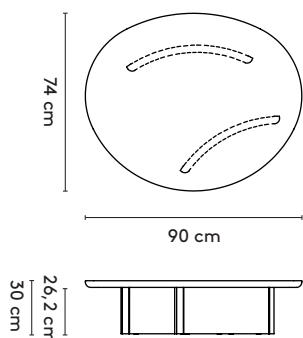

year

1 Dew Coffee Table

Sabine Marcelis

2024

2 Standard

Dew Coffee Table

- 90 x 74 x 30 cm 140 x 75 x 30 cm
- 90 x 74 x 37,5 cm 140 x 75 x 37,5 cm
- 120 x 99 x 30 cm 160 x 85 x 30 cm
- 120 x 99 x 37,5 cm 160 x 85 x 37,5 cm