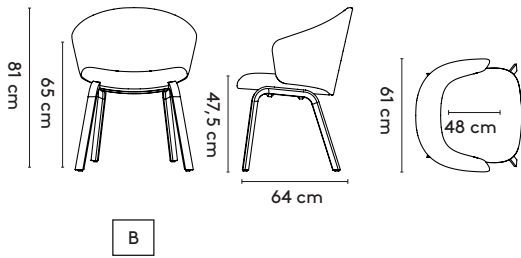

product

designer

year

1 Close

Gudmundur Ludvik

2016 - 2024

2 Standard

Close+ 2