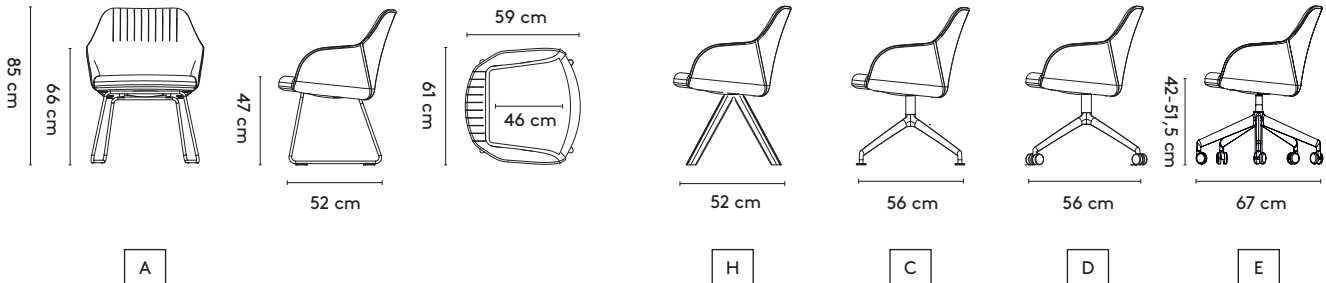

1 **Ease**

**Burkhard
Vogtherr &
Jonathan
Prestwich**

2013

2 **Standard**

3 **Materials**

Seat: upholstered (fabric, leather)

Frame:

A. Cantilever: epoxy fine texture on steel

H. 4 legs (fixed, swivel): oak (solid)

C. 4 feet central base (swivel) on feet: polished aluminum, epoxy fine texture on aluminum

D. 4 feet central base (fixed) on castors: polished aluminum, epoxy fine texture on aluminum

E. 5 feet central base (swivel, height adjustable) on castors: polished aluminum, epoxy fine texture on aluminum

Materialen

Kuip: gestoffeerd (stof, leer)

Onderstel:

A. Slede: epoxy fine texture op staal

H. 4 poten (vast of draaibaar): eiken (massief)

C. 4 teens centrale voet (draaibaar) op pootjes: gepolijst aluminium, epoxy fine texture op aluminium

D. 4 teens centrale voet (vast) op wielen: gepolijst aluminium, epoxy fine texture op aluminium

E. 5 teens centrale voet (draaibaar met gasveer) op wielen: gepolijst aluminium, epoxy fine texture op aluminium

Materialien

Sitzschale: gepolstert (Stoff, Leder)

Untergestell:

A. Kufen : Epoxy fine texture auf Stahl

H. 4 Beine (fest oder drehbar): Eiche (Massiv)

C. 4 Bein Zentralfuss (drehbar) auf Füße: poliertes Aluminium, Epoxy fine texture auf Aluminium

D. 4 Bein Zentralfuss (fest) auf Rollen: poliertes Aluminium, Epoxylack auf Aluminium, Epoxy fine texture auf Aluminium

E. 5 Bein Zentralfuss (drehbar mit Gasfeder) auf Rollen: poliertes Aluminium, Epoxylack auf Aluminium, Epoxy fine texture auf Aluminium

4 **Finishes**

All Arco colors and only N- or P-lacquer finishes for the mentioned materials

Afwerkingen

Alle Arco kleuren en alleen N- of P-lak voor de genoemde materialen

Ausführungen

Alle Arco Farben und nur N- oder P-lack Ausführungen für die genannte Materialien

5 **Additional information**

-

Aanvullende informatie

-

Weitere Informationen

-