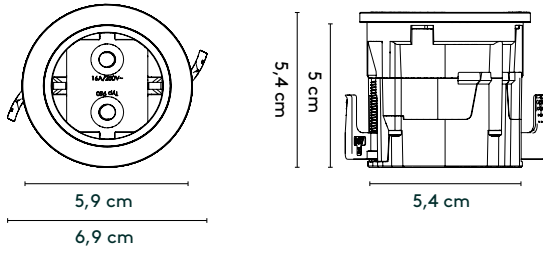

1 CM15

2 Standard

3 Materials

-

Materialen

-

Materialien

-

4 Finishes

-

Afwerkingen

-

Ausführungen

-

Additional information

Version as EVOLine® One Spot
Up to 4 spots per table top

Aanvullende informatie

Uitgevoerd als EVOLine® One Spot
Maximaal 4 spots per blad

Weitere Informationen

Ausgeführt als EVOLine® One Spot
Maximum 4 Spots pro Tischplatte

6 Cable management

7 Electrification

USA, Canada, Mexico

France, Belgium, Poland, Slovakia, Czechia

Europe and Russia

United Kingdom, Ireland, Malta,
Malaysia, Singapore, the Arabian Peninsula

Switzerland, Liechtenstein