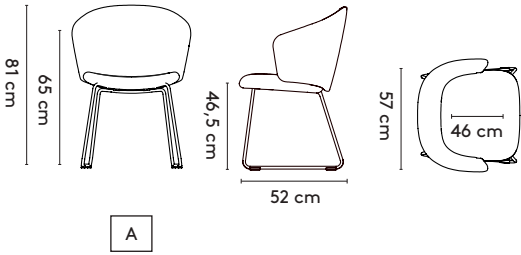

product

designer

year

1 Close

Gudmundur Ludvik

2016 - 2024

2 Standard

Close 2