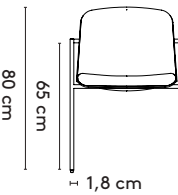

2 **Standard**FrameFrame XLFrame IIFrame II XLFrame bench

150 x 60 x 76 cm
180 x 60 x 76 cm
210 x 60 x 76 cm
240 x 60 x 76 cm

LV 150/180/210/240 cm
LH 150/180/210/240 cm

RH 150/180/210/240 cm
RV 150/180/210/240 cm