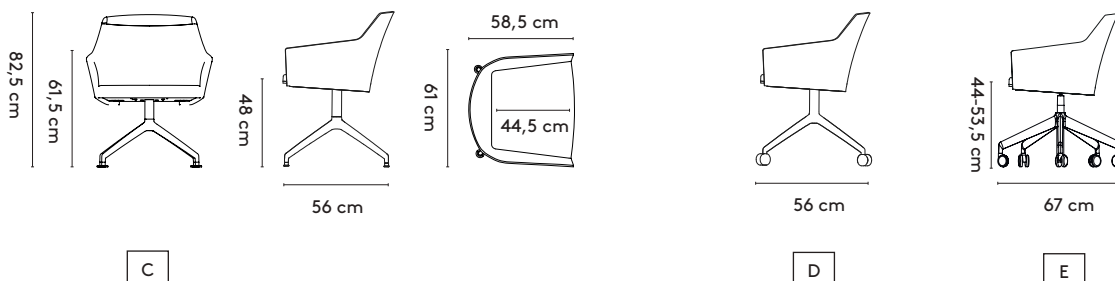

1 **Sketch
regular**

**Burkhard
Vogtherr &
Jonathan
Prestwich**

2010

2 **Standard**

3 **Materials**

Seat: upholstered (fabric, leather)

Frame:

C. 4 feet central base (swivel, swivel with auto-return) on feet: polished aluminum, epoxy fine texture on aluminum

D. 4 feet central base (fixed) on castors: polished aluminum, epoxy fine texture on aluminum

E. 5 feet central base (swivel, height adjustable) on castors: polished aluminum, epoxy fine texture on aluminum

Materialen

Kuip: gestoffeerd (stof, leder)

Onderstel:

C. 4 teens centrale voet (draaibaar, draaibaar met auto return) op pootjes: gepolijst aluminium, epoxy fine texture op aluminium

D. 4 teens centrale voet (vast) op wielen: gepolijst aluminium, epoxy fine texture op aluminium

E. 5 teens centrale voet (draaibaar met gasveer) op wielen: gepolijst aluminium, epoxy fine texture op aluminium

Materialien

Sitzschale: gepolstert (Stoff, Leder)

Untergestell:

C. 4 Bein Zentralfuss (drehbar, drehbar mit Auto-return) auf Füße: poliertes Aluminium, Epoxy fine texture auf Aluminium

D. 4 Bein Zentralfuss (fest) auf Rollen: poliertes Aluminium, Epoxy fine texture auf Aluminium

E. 5 Bein Zentralfuss (drehbar mit Gasfeder) auf Rollen: poliertes Aluminium, Epoxy fine texture auf Aluminium

4 **Finishes**

All Arco colors and finishes for the mentioned materials

Afwerkingen

Alle Arco kleuren en lakafwerkingen voor de genoemde materialen

Ausführungen

Alle Arco Farben und Ausführungen für die genannten Materialien

5 **Additional information**

Inside and outside seat in different fabrics optional

Aanvullende informatie

Binnen- en buitenzijde kuip in andere stof mogelijk

Weitere Informationen

Innen- und Aussenseite Sitzschale in einem anderen Stoff möglich