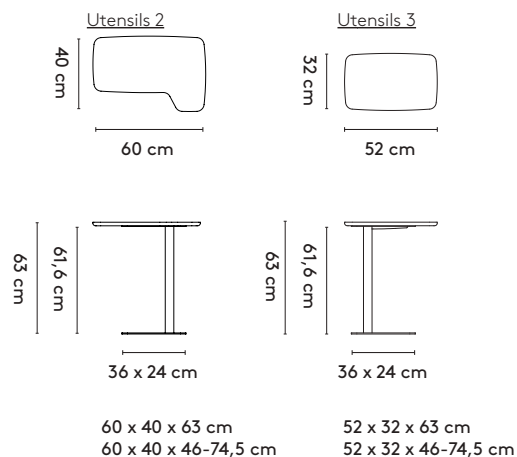

1 **Utensil**

Arco
Design
Studio

2012

2 **Standard**

3 **Materials**

Top: oak or walnut (solid)
Foot: epoxy fine texture on steel
Table sock: black

Materialen

Blad: eiken of noten (massief)
Onderstel: epoxy fine texture op staal
Sok: zwart

Materialien

Platte: Eiche oder Nussbaum (Massiv)
Untergestell: Epoxy fine texture auf Stahl
Socke: schwarz

4 **Finishes**

All Arco colors and finishes for the mentioned materials

Afwerkingen

Alle Arco kleuren en (lak)afwerkingen voor de genoemde materialen

Ausführungen

Alle Arco Farben und Ausführungen für die genannten Materialien

5 **Additional information**

-

Aanvullende informatie

-

Weitere Informationen

-