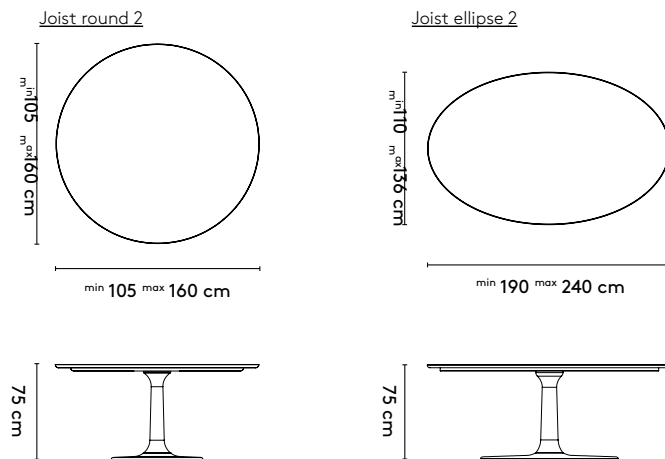

2b **Tailoring**

3 **Materials**

Top: oak or walnut (solid), oak smoked (solid)
Column: oak or walnut (solid), oak smoked (solid)
Base: epoxy fine texture on aluminum

Materialen

Blad: eiken of noten (massief), gerookt eiken (massief)
Kolom: eiken of noten (massief), gerookt eiken (massief)
Voet: epoxy fine texture op aluminium

Materialien

Platte: Eiche oder Nussbaum (Massiv), Eiche geräuchert (Massiv)
Säule: Eiche oder Nussbaum (Massiv), Eiche geräuchert (Massiv)
Fuss: epoxy fine texture auf Aluminium

4 **Finishes**

All Arco colors and finishes for the mentioned materials

Afwerkingen

Alle Arco kleuren en (lak)afwerkingen voor de genoemde materialen

Ausführungen

Alle Arco Farben und Ausführungen für die genannten Materialien

5 **Additional information**

-

Aanvullende informatie

-

Weitere Informationen

-

6 **Cable management**

-