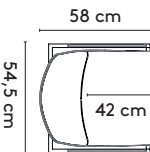

2 **Standard**FrameFrame XLFrame IIFrame II XLFrame bench

150 x 60 x 76 cm
180 x 60 x 76 cm
210 x 60 x 76 cm
240 x 60 x 76 cm

LV 150/180/210/240 cm
LH 150/180/210/240 cm

RH 150/180/210/240 cm
RV 150/180/210/240 cm