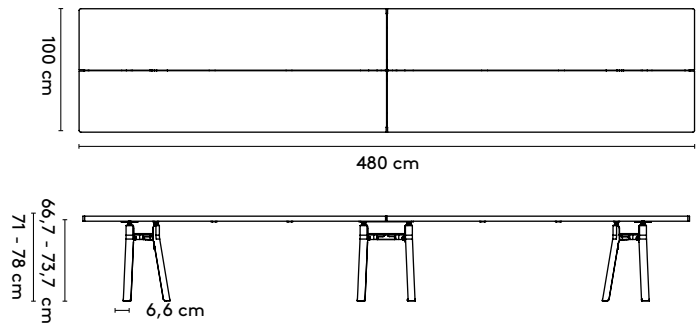

Trestle rectangular 2 connected

480 x 100/140 x 71-78 cm (between legs: 178/158/138 cm)
560 x 100/140 x 71-78 cm (between legs: 218/198/178 cm)