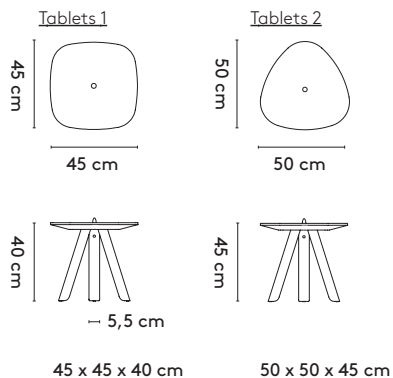

1 **Tablet**

**Jonas
Trampedach**

2014

2 **Standard**

3 **Materials**

Top: oak (veneer)
Legs: oak (solid)
Tab: leather (naturel, brown)

Materialen

Blad: eiken (fineer)
Onderstel: eiken (massief)
Lusje: leder (naturel, brown)

Materialien

Platte: Eiche (Furnier)
Beine: Eiche (Massiv)
Schlaufe: Leder (naturel, brown)

4 **Finishes**

All Arco colors and finishes for the mentioned materials

Afwerkingen

Alle Arco kleuren en (lak)afwerkingen voor de genoemde materialen

Ausführungen

Alle Arco Farben und Ausführungen für die genannten Materialien

5 **Additional information**

Aanvullende informatie

Weitere Informationen