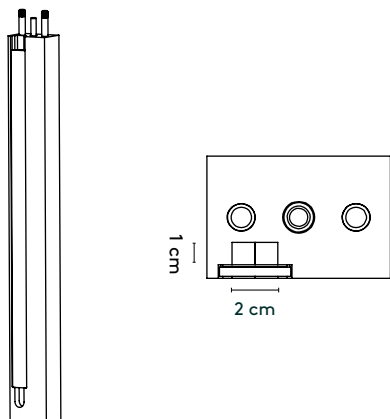

1 CM22

2 Standard

3 Materials

-

Materialen

-

Materialien

-

4 Finishes

-

Afwerkingen

-

Ausführungen

-

5 Additional information

On request, one of the legs can be equipped with a built-in cable duct, where the duct is faced towards the inside of the table. This is only possible in the **Essenza rectangular 1** and **Essenza rectangular XL** leg. Please specify the position of the desired leg with the cable duct when ordering.

Aanvullende informatie

Op aanvraag kan één van de poten worden uitgevoerd met een ingebouwde kabelgoot, waarbij de goot aan de binnenkant van de tafel wordt verwerkt. Dit is alleen mogelijk in de poot van de **Essenza rectangular 1** en **Essenza rectangular XL**. Specificeer bij de bestelling de positie van de gewenste poot met kabelgoot.

Weitere Informationen

Auf Wunsch kann eines der Beine mit einem integrierten Kabelkanal ausgestattet werden, wobei der Kanal auf der Innenseite des Tisches verarbeitet wird. Dies ist nur im den Beinen **Essenza rectangular 1** und **Essenza rectangular XL** möglich. Geben Sie bei der Bestellung die Position des gewünschten Beins mit Kabelkanal an.