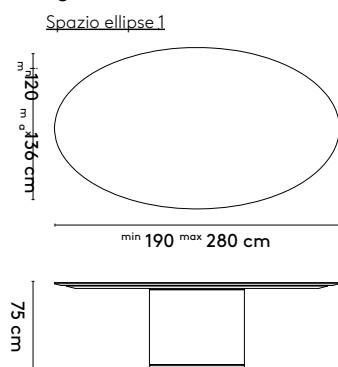

2b **Tailoring**

3 **Materials**

Top: oak (veneer, duramas), oak or walnut (solid), oak smoked (solid)
Extension leaf: oak (veneer, duramas)
Column: oak or walnut (veneer), color lacquer on mdf
Base: color lacquer on concrete

Materialen

Blad: eiken (fineer, duramas), eiken of noten (massief), gerookt eiken (massief)
Uitschuifblad: eiken (fineer, duramas)
Kolom: eiken of noten (fineer), kleurlak op mdf
Voet: kleurlak op beton

Materialien

Platte: Eiche (Furnier, Duramas), Eiche oder Nussbaum (Massiv), Eiche geräuchert (Massiv)
Einlegeplatte: Eiche (Furnier, Duramas)
Säule: Eiche oder Nussbaum (Furnier), Farblack auf mdf
Füss: Farblack auf Beton

4 **Finishes**

All Arco colors and finishes for the mentioned materials

Please note: with an oiled top, the veneered column is only possible with a P-lacquer finish

Afwerkingen

Alle Arco kleuren en (lak)afwerkingen voor de genoemde materialen

Let op: bij een geolied blad is de gefineerde kolom alleen met een P-lak afwerking mogelijk

Ausführungen

Alle Arco Farben und Ausführungen für die genannten Materialien

Bitte beachten Sie: bei einer geölter Platte ist die furnierte Säule nur mit P-Lack möglich