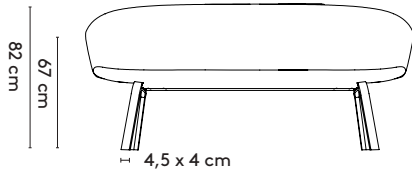

1 **Close**

Close bench

B

130 x 58 x 82 cm
185 x 58 x 82 cm
240 x 58 x 82 cm