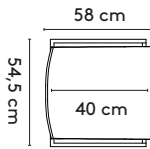

2 **Standard**FrameFrame XLFrame IIFrame II XLFrame bench

150 x 60 x 76 cm
180 x 60 x 76 cm
210 x 60 x 76 cm
240 x 60 x 76 cm

LV 150/180/210/240 cm
LH 150/180/210/240 cm

RH 150/180/210/240 cm
RV 150/180/210/240 cm