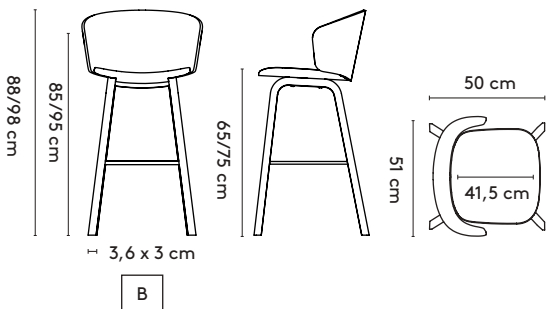

Close barstool