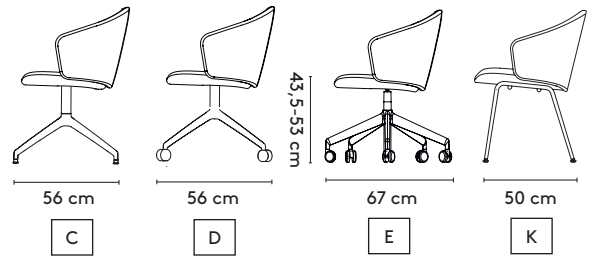

product

designer

year

1 Close

Gudmundur Ludvik

2016 - 2024

2 Standard

Close+ 2