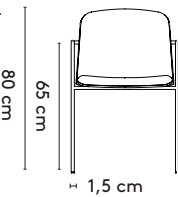

2 **Standard**FrameFrame XLFrame IIFrame II XLFrame bench

150 x 60 x 76 cm
180 x 60 x 76 cm
210 x 60 x 76 cm
240 x 60 x 76 cm

LV 150/180/210/240 cm
LH 150/180/210/240 cm

RH 150/180/210/240 cm
RV 150/180/210/240 cm