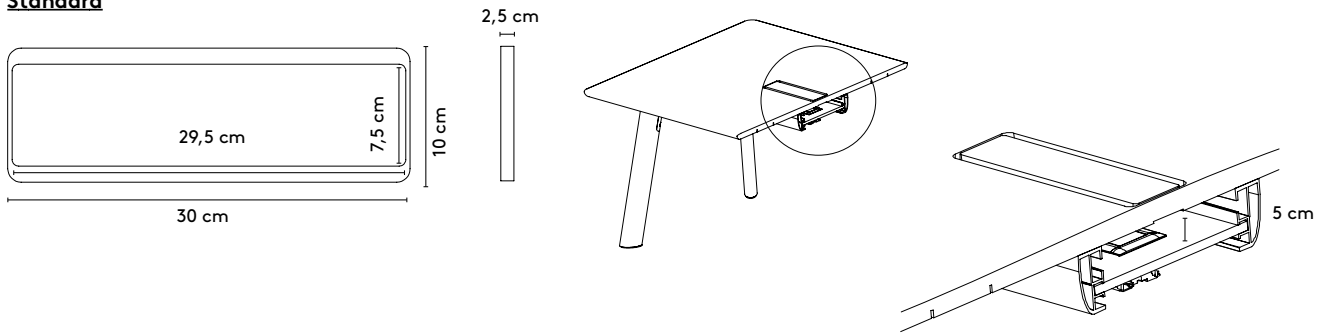

1 **CM05**

2 **Standard**

3 **Materials**

Cable lid
oak or walnut (solid, veneer)

Materialen

Kabel klep
eiken of noten (massief, fineer)

Materialien

Kabel Deckung
Eiche oder Nussbaum (massiv, furnier)

4 **Finishes**

All Arco colors and finishes for the mentioned materials

Afwerkingen

Alle Arco kleuren en (lak)afwerkingen voor de genoemde materialen

Ausführungen

Alle Arco Farben und Ausführungen für die genannten Materialien

5 **Additional information**

Up to 5 EVOLine® Onespots modules can be used under the cable flap.

Not applicable on the seam of 2 table tops.

Aanvullende informatie

Onder de kabelklep zijn max 5 EVOLine® One spots modules toe te passen.

Niet toepasbaar op de naad van 2 bladen.

Weitere Informationen

Bis zu 5 EVOLine® Onespots Module können unter der Kabelklappe montiert werden.

Nicht möglich auf der Naht von 2 Tischplatten.