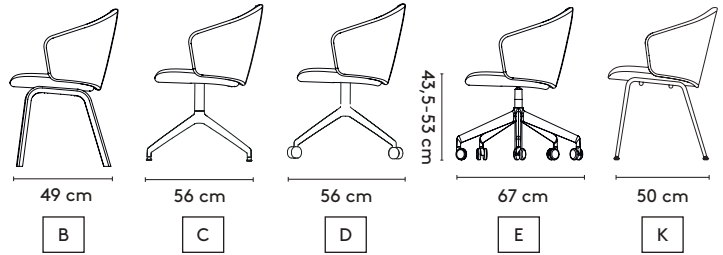

product

designer

year

1 Close

Gudmundur Ludvik

2016 - 2024

2 Standard

Close 2