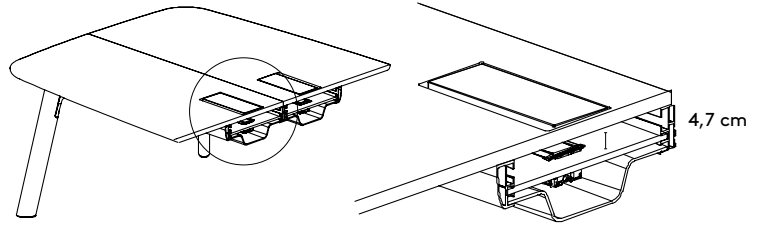

1 CM04

2 Standard

3 Materials

Cable lid
oak or walnut (solid, veneer)

Materialen

Kabel klep
eiken of noten (massief, fineer)

Materialien

Kabel Deckung
Eiche oder Nussbaum (massiv, furnier)

4 Finishes

All Arco colors and finishes for the mentioned materials

Afwerkingen

Alle Arco kleuren en (lak)afwerkingen voor de genoemde materialen

Ausführungen

Alle Arco Farben und Ausführungen für die genannten Materialien

5 Additional information

Up to 5 EVOLine® Onespots modules can be used under the cable flap.

Not applicable on the seam of 2 table tops.

Aanvullende informatie

Onder de kabelklep zijn max 5 EVOLine® One spots modules toe te passen.

Niet toepasbaar op de naad van 2 bladen.

Weitere Informationen

Unter der Kabelklappe können max EVOLine® Onespots Module eingesetzt werden.

Nicht möglich auf der Naht von 2 Tischplatten.