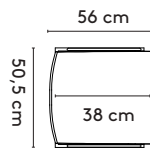

2 **Standard**FrameFrame XLFrame IIFrame II XLFrame bench

150 x 60 x 76 cm
180 x 60 x 76 cm
210 x 60 x 76 cm
240 x 60 x 76 cm

LV 150/180/210/240 cm
LH 150/180/210/240 cm

RH 150/180/210/240 cm
RV 150/180/210/240 cm