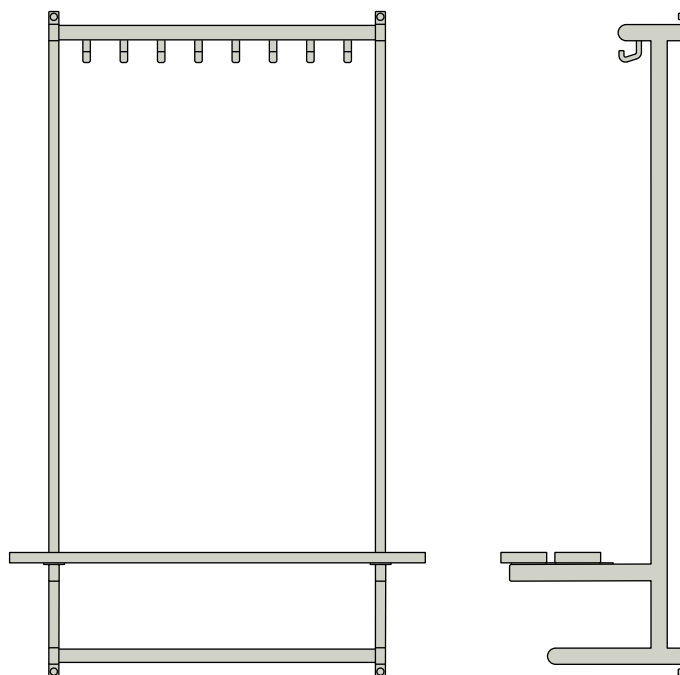

tertio

tertio bews / benches

ean	model	size in cm	colour	coats	supports	weight in kg	delivery in weeks	price in euro
8713147557680	tertio bews 80cm	80 x 44 x 160	iron grey	6	2	10,8	6	616
8713147557697	tertio bews 90cm	90 x 44 x 160	iron grey	7	2	11,48	6	667
8713147557703	tertio bews 100cm	100 x 44 x 160	iron grey	8	2	12,16	6	690
8713147557710	tertio bews 110cm	110 x 44 x 160	iron grey	9	2	12,84	6	752
8713147557727	tertio bews 120cm	120 x 44 x 160	iron grey	10	2	13,52	6	797
8713147557734	tertio bews 130cm	130 x 44 x 160	iron grey	11	2	14,2	6	828
8713147557741	tertio bews 140cm	140 x 44 x 160	iron grey	12	2	14,88	6	858
8713147557758	tertio bews 150cm	150 x 44 x 160	iron grey	12	2	15,56	6	888
8713147557765	tertio bews 160cm	160 x 44 x 160	iron grey	14	3	19,19	6	1092
8713147557772	tertio bews 170cm	170 x 44 x 160	iron grey	14	3	19,88	6	1138
8713147557789	tertio bews 180cm	180 x 44 x 160	iron grey	16	3	20,57	6	1185
8713147557796	tertio bews 190cm	190 x 44 x 160	iron grey	16	3	21,26	6	1232
8713147557802	tertio bews 200cm	200 x 44 x 160	iron grey	18	3	21,95	6	1276
8713147557819	tertio bews 210cm	210 x 44 x 160	iron grey	18	3	22,64	6	1323
8713147557826	tertio bews 220cm	220 x 44 x 160	iron grey	20	3	23,33	6	1370
8713147557833	tertio bews 230cm	230 x 44 x 160	iron grey	20	3	24,02	6	1414
8713147557840	tertio bews 240cm	240 x 44 x 160	iron grey	22	3	24,71	6	1460
8713147557857	tertio bews 250cm	250 x 44 x 160	iron grey	24	3	25,4	6	1604