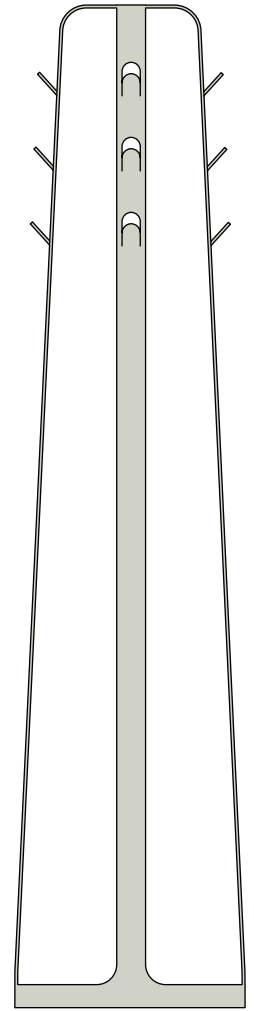

dodici

dodici /
coat racks

james irvine

ean	model	size in cm	colour	coats	weight in kg	delivery in weeks	price in euro
8713147945203	dodici	40 x 40 x 174	raven black	12	17,7	1	660
8713147945210	dodici	40 x 40 x 174	chalk white	12	17,7	1	660
8713147945227	dodici	40 x 40 x 174	zinc yellow	12	17,7	6	660
8713147945234	dodici	40 x 40 x 174	maroon red	12	17,7	6	660
8713147945241	dodici	40 x 40 x 174	pine green	12	17,7	6	660
8713147945258	dodici	40 x 40 x 174	cacao brown	12	17,7	6	660