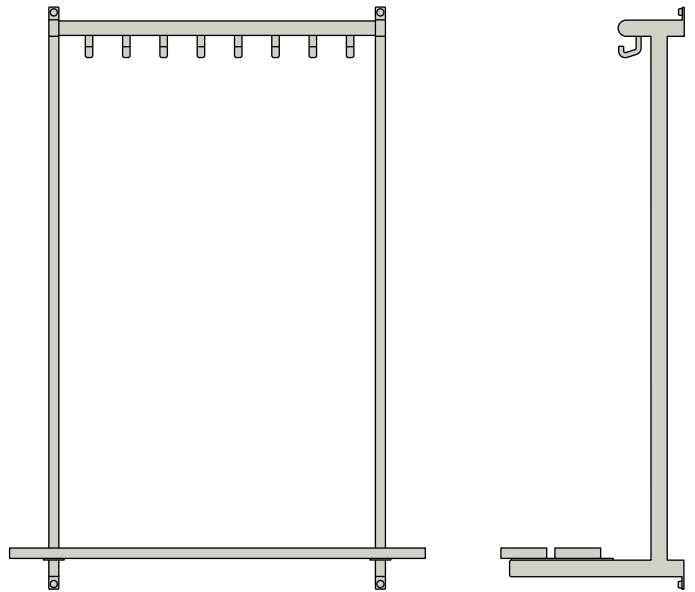

tertio

tertio bew / benches

ean	model	size in cm	colour	coats	supports	weight in kg	delivery in weeks	price in euro
8713147554511	tertio bew 80cm	80 x 44 x 140	iron grey	6	2	9,2	6	435
8713147554528	tertio bew 90cm	90 x 44 x 140	iron grey	7	2	9,69	6	466
8713147554535	tertio bew 100cm	100 x 44 x 140	iron grey	8	2	10,18	6	493
8713147554542	tertio bew 110cm	110 x 44 x 140	iron grey	9	2	10,67	6	501
8713147554559	tertio bew 120cm	120 x 44 x 140	iron grey	10	2	11,16	6	532
8713147554566	tertio bew 130cm	130 x 44 x 140	iron grey	11	2	11,65	6	563
8713147554573	tertio bew 140cm	140 x 44 x 140	iron grey	12	2	12,14	6	591
8713147554580	tertio bew 150cm	150 x 44 x 140	iron grey	12	2	12,63	6	622
8713147554597	tertio bew 160cm	160 x 44 x 140	iron grey	14	3	15,84	6	729
8713147554603	tertio bew 170cm	170 x 44 x 140	iron grey	14	3	16,33	6	757
8713147554610	tertio bew 180cm	180 x 44 x 140	iron grey	16	3	16,82	6	786
8713147554627	tertio bew 190cm	190 x 44 x 140	iron grey	16	3	17,32	6	818
8713147554634	tertio bew 200cm	200 x 44 x 140	iron grey	18	3	17,81	6	829
8713147554641	tertio bew 210cm	210 x 44 x 140	iron grey	18	3	18,3	6	871
8713147554658	tertio bew 220cm	220 x 44 x 140	iron grey	20	3	18,8	6	885
8713147554665	tertio bew 230cm	230 x 44 x 140	iron grey	20	3	19,29	6	961
8713147554672	tertio bew 240cm	240 x 44 x 140	iron grey	22	3	19,78	6	988
8713147554689	tertio bew 250cm	250 x 44 x 140	iron grey	24	3	20,27	6	1019