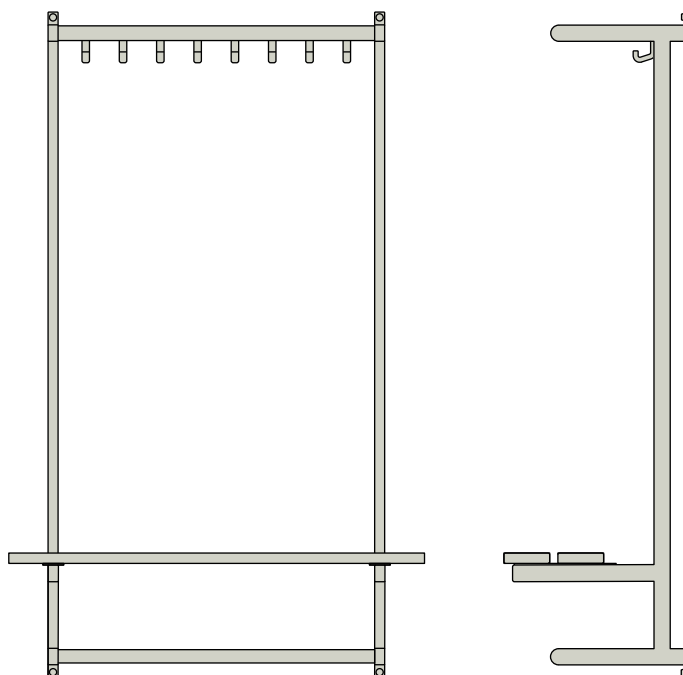

tertio

tertio bews+ / benches

ean	model	size in cm	colour	coats	supports	weight in kg	delivery in weeks	price in euro
8713147557956	tertio bews+ 80cm	80 x 44 x 160	iron grey	6	2	13,07	6	695
8713147557963	tertio bews+ 90cm	90 x 44 x 160	iron grey	7	2	13,9	6	754
8713147557970	tertio bews+ 100cm	100 x 44 x 160	iron grey	8	2	14,73	6	786
8713147557987	tertio bews+ 110cm	110 x 44 x 160	iron grey	9	2	15,56	6	856
8713147557994	tertio bews+ 120cm	120 x 44 x 160	iron grey	10	2	16,39	6	911
8713147558007	tertio bews+ 130cm	130 x 44 x 160	iron grey	11	2	17,22	6	942
8713147558014	tertio bews+ 140cm	140 x 44 x 160	iron grey	12	2	18,05	6	973
8713147558021	tertio bews+ 150cm	150 x 44 x 160	iron grey	12	2	18,88	6	1003
8713147558038	tertio bews+ 160cm	160 x 44 x 160	iron grey	14	3	23,33	6	1247
8713147558045	tertio bews+ 170cm	170 x 44 x 160	iron grey	14	3	24,16	6	1301
8713147558052	tertio bews+ 180cm	180 x 44 x 160	iron grey	16	3	24,99	6	1359
8713147558069	tertio bews+ 190cm	190 x 44 x 160	iron grey	16	3	25,82	6	1415
8713147558076	tertio bews+ 200cm	200 x 44 x 160	iron grey	18	3	26,65	6	1471
8713147558083	tertio bews+ 210cm	210 x 44 x 160	iron grey	18	3	27,48	6	1525
8713147558090	tertio bews+ 220cm	220 x 44 x 160	iron grey	20	3	28,31	6	1580
8713147558106	tertio bews+ 230cm	230 x 44 x 160	iron grey	20	3	29,14	6	1639
8713147558113	tertio bews+ 240cm	240 x 44 x 160	iron grey	22	3	29,97	6	1690
8713147558120	tertio bews+ 250cm	250 x 44 x 160	iron grey	24	3	30,8	6	1846