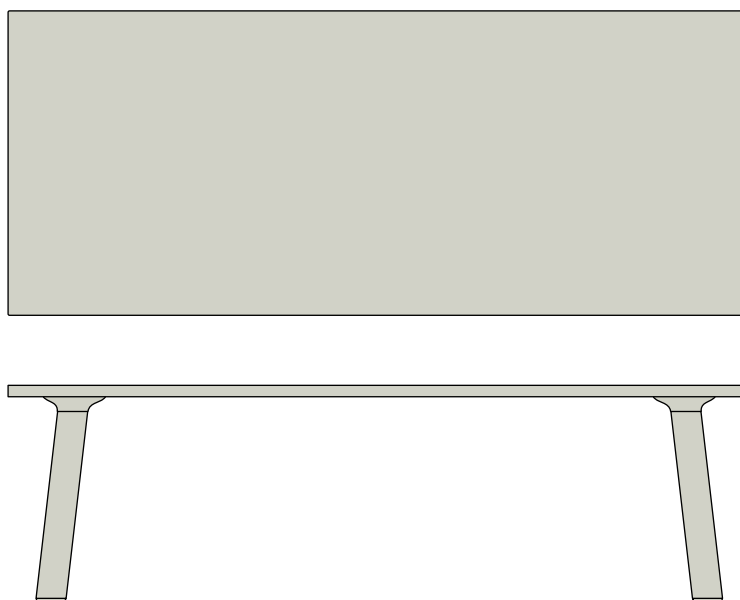

monolite

monolite rectangle / tables

ean	model	size in cm	colour	finish	legs	weight in kg	delivery in weeks	price in euro
8713147920583	monolite rectangle	175 x 103 x 74	chalk white	white hpl	4	42,4	10	1636
8713147920569	monolite rectangle	175 x 103 x 74	raven black	black hpl	4	42,4	10	1636
8713147920620	monolite rectangle	175 x 103 x 74	mushroom white	mushroom linoleum	4	42,4	10	1962
8713147920590	monolite rectangle	175 x 103 x 74	raven black	nero linoleum	4	42,4	10	1962
8713147920613	monolite rectangle	175 x 103 x 74	stone grey	pebble linoleum	4	42,4	10	1962
8713147920651	monolite rectangle	250 x 103 x 74	chalk white	white hpl	4	55,8	10	1772
8713147920637	monolite rectangle	250 x 103 x 74	raven black	black hpl	4	55,8	10	1772
8713147920699	monolite rectangle	250 x 103 x 74	mushroom white	mushroom linoleum	4	55,8	10	2479
8713147920668	monolite rectangle	250 x 103 x 74	raven black	nero linoleum	4	55,8	10	2479
8713147920682	monolite rectangle	250 x 103 x 74	stone grey	pebble linoleum	4	55,8	10	2479
8713147920729	monolite rectangle	275 x 103 x 74	chalk white	white hpl	4	60,2	10	1793
8713147920705	monolite rectangle	275 x 103 x 74	raven black	black hpl	4	60,2	10	1793
8713147920767	monolite rectangle	275 x 103 x 74	mushroom white	mushroom linoleum	4	60,2	10	2491
8713147920736	monolite rectangle	275 x 103 x 74	raven black	nero linoleum	4	60,2	10	2491
8713147920750	monolite rectangle	275 x 103 x 74	stone grey	pebble linoleum	4	60,2	10	2491
8713147920798	monolite rectangle	275 x 125 x 74	chalk white	white hpl	4	70,7	10	2066
8713147920774	monolite rectangle	275 x 125 x 74	raven black	black hpl	4	70,7	10	2066
8713147920835	monolite rectangle	275 x 125 x 74	mushroom white	mushroom linoleum	4	70,7	10	2669