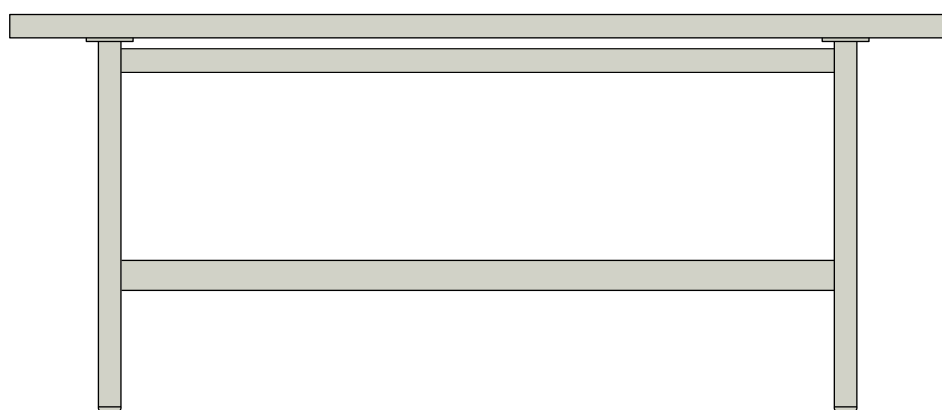

tertio

tertio bvs / benches

ean	model	size in cm	colour	weight in kg	delivery in weeks	price in euro
8713147557383	tertio bvs 80cm	80 x 38 x 42,5	iron grey	10,8	6	547
8713147557390	tertio bvs 90cm	90 x 38 x 42,5	iron grey	11,79	6	582
8713147557406	tertio bvs 100cm	100 x 38 x 42,5	iron grey	12,8	6	626
8713147557413	tertio bvs 110cm	110 x 38 x 42,5	iron grey	13,77	6	642
8713147557420	tertio bvs 120cm	120 x 38 x 42,5	iron grey	14,76	6	684
8713147557437	tertio bvs 130cm	130 x 38 x 42,5	iron grey	15,75	6	714
8713147557444	tertio bvs 140cm	140 x 38 x 42,5	iron grey	16,74	6	744
8713147557451	tertio bvs 150cm	150 x 38 x 42,5	iron grey	17,74	6	774
8713147557468	tertio bvs 160cm	160 x 38 x 42,5	iron grey	20,53	6	932
8713147557475	tertio bvs 170cm	170 x 38 x 42,5	iron grey	21,5	6	974
8713147557482	tertio bvs 180cm	180 x 38 x 42,5	iron grey	22,51	6	1014
8713147557499	tertio bvs 190cm	190 x 38 x 42,5	iron grey	23,5	6	1051
8713147557505	tertio bvs 200cm	200 x 38 x 42,5	iron grey	24,49	6	1091
8713147557512	tertio bvs 210cm	210 x 38 x 42,5	iron grey	25,48	6	1131
8713147557529	tertio bvs 220cm	220 x 38 x 42,5	iron grey	26,47	6	1169
8713147557536	tertio bvs 230cm	230 x 38 x 42,5	iron grey	27,46	6	1204
8713147557543	tertio bvs 240cm	240 x 38 x 42,5	iron grey	28,45	6	1236
8713147557550	tertio bvs 250cm	250 x 38 x 42,5	iron grey	29,44	6	1364