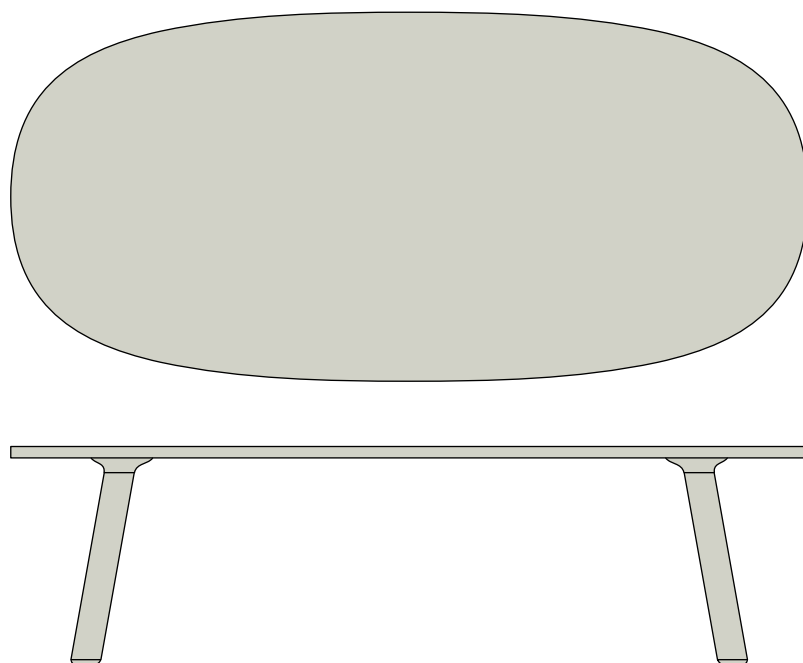

monolite

monolite oval / tables

ean	model	size in cm	colour	finish	legs	weight in kg	delivery in weeks	price in euro
8713147920002	monolite oval	270 x 125 x 74	raven black	black hpl	4	65,5	10	2016
8713147920026	monolite oval	270 x 125 x 74	chalk white	white hpl	4	65,5	10	2016
8713147920033	monolite oval	270 x 125 x 74	raven black	nero linoleum	4	65,5	10	2636
8713147920057	monolite oval	270 x 125 x 74	stone grey	pebble linoleum	4	65,5	10	2636
8713147920064	monolite oval	270 x 125 x 74	mushroom white	mushroom linoleum	4	65,5	10	2636
8713147920149	monolite oval	410 x 125 x 74	raven black	black hpl	6	99,3	10	2611
8713147920163	monolite oval	410 x 125 x 74	chalk white	white hpl	6	99,3	10	2611
8713147920170	monolite oval	410 x 125 x 74	raven black	nero linoleum	6	99,3	10	3347
8713147920194	monolite oval	410 x 125 x 74	stone grey	pebble linoleum	6	99,3	10	3347
8713147920200	monolite oval	410 x 125 x 74	mushroom white	mushroom linoleum	6	99,3	10	3347
8713147920071	monolite oval	500 x 103 x 74	raven black	black hpl	6	99,7	10	2851
8713147920095	monolite oval	500 x 103 x 74	chalk white	white hpl	6	99,7	10	2851
8713147920101	monolite oval	500 x 103 x 74	raven black	nero linoleum	6	99,7	10	3723
8713147920125	monolite oval	500 x 103 x 74	stone grey	pebble linoleum	6	99,7	10	3723
8713147920132	monolite oval	500 x 103 x 74	mushroom white	mushroom linoleum	6	99,7	10	3723
8713147920217	monolite oval	540 x 125 x 74	raven black	black hpl	8	131,1	10	3541
8713147920231	monolite oval	540 x 125 x 74	chalk white	white hpl	8	131,1	10	3541
8713147920248	monolite oval	540 x 125 x 74	raven black	nero linoleum	8	131,1	10	4512