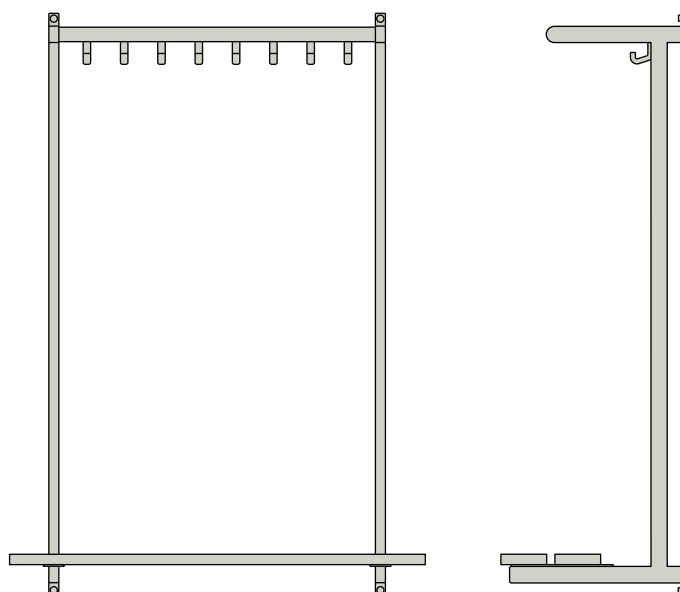

tertio

tertio bew+ / benches

ean	model	size in cm	colour	coats	supports	weight in kg	delivery in weeks	price in euro
8713147554788	tertio bew+ 80cm	80 x 44 x 140	iron grey	6	2	11,47	6	501
8713147554795	tertio bew+ 90cm	90 x 44 x 140	iron grey	7	2	12,11	6	542
8713147554801	tertio bew+ 100cm	100 x 44 x 140	iron grey	8	2	12,75	6	579
8713147554818	tertio bew+ 110cm	110 x 44 x 140	iron grey	9	2	13,39	6	608
8713147554825	tertio bew+ 120cm	120 x 44 x 140	iron grey	10	2	14,03	6	645
8713147554832	tertio bew+ 130cm	130 x 44 x 140	iron grey	11	2	14,67	6	662
8713147554849	tertio bew+ 140cm	140 x 44 x 140	iron grey	12	2	15,31	6	691
8713147554856	tertio bew+ 150cm	150 x 44 x 140	iron grey	12	2	15,95	6	721
8713147554863	tertio bew+ 160cm	160 x 44 x 140	iron grey	14	3	19,97	6	888
8713147554870	tertio bew+ 170cm	170 x 44 x 140	iron grey	14	3	20,61	6	922
8713147554887	tertio bew+ 180cm	180 x 44 x 140	iron grey	16	3	21,25	6	963
8713147554894	tertio bew+ 190cm	190 x 44 x 140	iron grey	16	3	21,89	6	1001
8713147554900	tertio bew+ 200cm	200 x 44 x 140	iron grey	18	3	22,53	6	1041
8713147554917	tertio bew+ 210cm	210 x 44 x 140	iron grey	18	3	23,17	6	1077
8713147554924	tertio bew+ 220cm	220 x 44 x 140	iron grey	20	3	23,81	6	1115
8713147554931	tertio bew+ 230cm	230 x 44 x 140	iron grey	20	3	24,45	6	1157
8713147554948	tertio bew+ 240cm	240 x 44 x 140	iron grey	22	3	25,09	6	1193
8713147554955	tertio bew+ 250cm	250 x 44 x 140	iron grey	24	3	25,73	6	1318