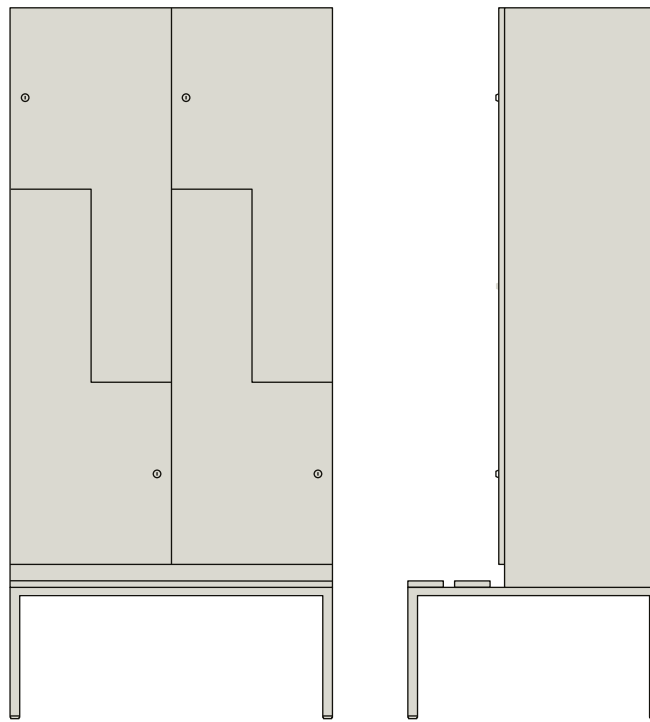

# aquarius s

aquarius sz2402ob / sz2502ob /  
lockers

ean	model	size in cm	weight in kg	delivery in weeks	price in euro
8713147196469	aquarius sz2402/ob	80 x 50/80 x 220,5	61,4	8	991
8713147196483	aquarius sz2502/ob	100 x 50/80 x 220,5	74	8	1111