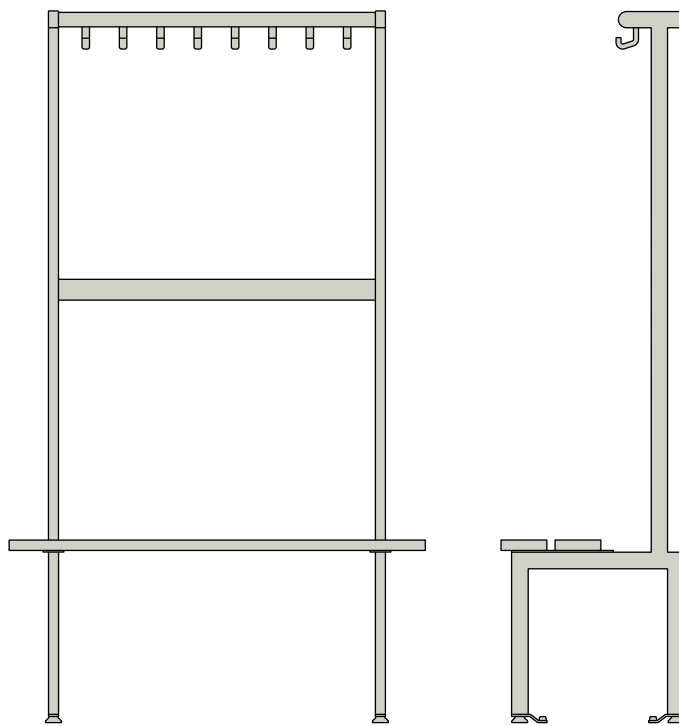

tertio

tertio bev / benches

ean	model	size in cm	colour	coats	supports	weight in kg	delivery in weeks	price in euro
8713147555051	tertio bev 80cm	80 x 44 x 170	iron grey	6	2	11,81	6	526
8713147555068	tertio bev 90cm	90 x 44 x 170	iron grey	7	2	12,47	6	548
8713147555075	tertio bev 100cm	100 x 44 x 170	iron grey	8	2	13,13	6	564
8713147555082	tertio bev 110cm	110 x 44 x 170	iron grey	9	2	13,79	6	692
8713147555099	tertio bev 120cm	120 x 44 x 170	iron grey	10	2	14,45	6	714
8713147555105	tertio bev 130cm	130 x 44 x 170	iron grey	11	2	15,11	6	742
8713147555112	tertio bev 140cm	140 x 44 x 170	iron grey	12	2	15,77	6	753
8713147555129	tertio bev 150cm	150 x 44 x 170	iron grey	12	2	16,43	6	780
8713147555136	tertio bev 160cm	160 x 44 x 170	iron grey	14	3	20,62	6	809
8713147555143	tertio bev 170cm	170 x 44 x 170	iron grey	14	3	21,28	6	840
8713147555150	tertio bev 180cm	180 x 44 x 170	iron grey	16	3	21,94	6	866
8713147555167	tertio bev 190cm	190 x 44 x 170	iron grey	16	3	22,6	6	897
8713147555174	tertio bev 200cm	200 x 44 x 170	iron grey	18	3	23,26	6	923
8713147555181	tertio bev 210cm	210 x 44 x 170	iron grey	18	3	23,92	6	959
8713147555198	tertio bev 220cm	220 x 44 x 170	iron grey	20	3	24,58	6	982
8713147555204	tertio bev 230cm	230 x 44 x 170	iron grey	20	3	25,24	6	1012
8713147555211	tertio bev 240cm	240 x 44 x 170	iron grey	22	3	25,9	6	1041
8713147555228	tertio bev 250cm	250 x 44 x 170	iron grey	24	3	26,56	6	1183