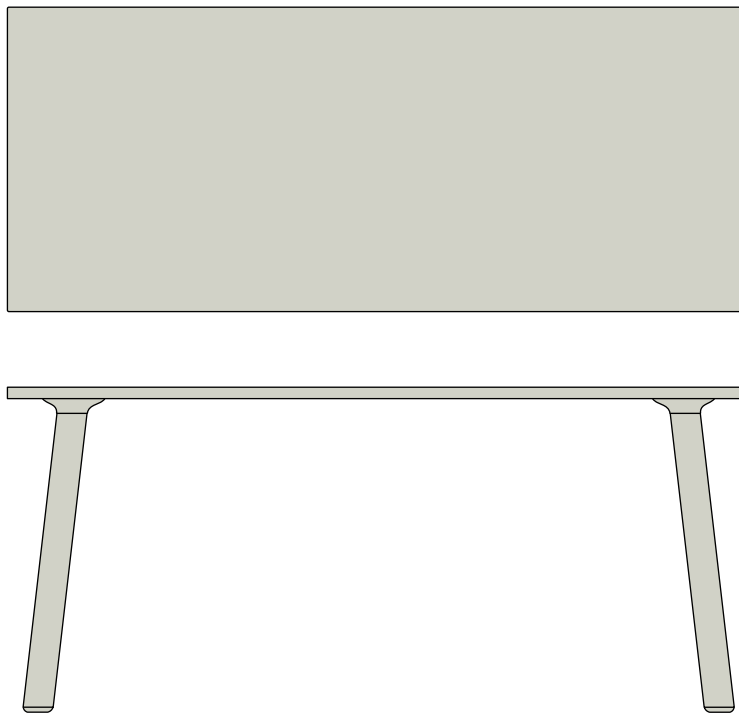

monolite

monolite high rectangle / tables

ean	model	size in cm	colour	finish	legs	weight in kg	delivery in weeks	price in euro
8713147921610	monolite high rectangle	175 x 103 x 110	raven black	black hpl	4	44,8	10	1735
8713147921634	monolite high rectangle	175 x 103 x 110	chalk white	white hpl	4	44,8	10	1735
8713147921641	monolite high rectangle	175 x 103 x 110	raven black	nero linoleum	4	44,8	10	2062
8713147921665	monolite high rectangle	175 x 103 x 110	stone grey	pebble linoleum	4	44,8	10	2062
8713147921672	monolite high rectangle	175 x 103 x 110	mushroom white	mushroom linoleum	4	44,8	10	2062
8713147921542	monolite high rectangle	250 x 103 x 110	raven black	black hpl	4	58,2	10	1872
8713147921566	monolite high rectangle	250 x 103 x 110	chalk white	white hpl	4	58,2	10	1872
8713147921573	monolite high rectangle	250 x 103 x 110	raven black	nero linoleum	4	58,2	10	2582
8713147921597	monolite high rectangle	250 x 103 x 110	stone grey	pebble linoleum	4	58,2	10	2582
8713147921603	monolite high rectangle	250 x 103 x 110	mushroom white	mushroom linoleum	4	58,2	10	2582
8713147921474	monolite high rectangle	275 x 103 x 110	raven black	black hpl	4	62,6	10	1892
8713147921498	monolite high rectangle	275 x 103 x 110	chalk white	white hpl	4	62,6	10	1892
8713147921504	monolite high rectangle	275 x 103 x 110	raven black	nero linoleum	4	62,6	10	2591
8713147921528	monolite high rectangle	275 x 103 x 110	stone grey	pebble linoleum	4	62,6	10	2591
8713147921535	monolite high rectangle	275 x 103 x 110	mushroom white	mushroom linoleum	4	62,6	10	2591