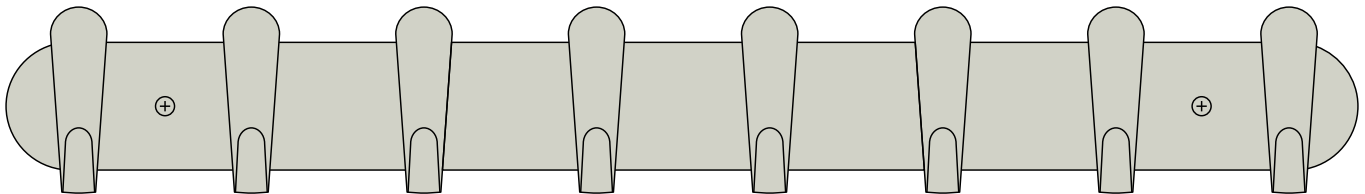

## krok hjh / coat racks

krok hjh 30cm

krok hjh 60cm

krok hjh 90cm

ean	model	size in cm	colour	coats	info	weight in kg	delivery in weeks	price in euro
8713147973442	krok hjh 10cm	9 x 6 x 12,5	raven black	2	price / packed per 2 pieces	0,6	1	61
8713147973459	krok hjh 10cm	9 x 6 x 12,5	chalk white	2	price / packed per 2 pieces	0,6	1	61
8713147973497	krok hjh 10cm	9 x 6 x 12,5	pine green	2	price / packed per 2 pieces	0,6	1	61
8713147973596	krok hjh 10cm	9 x 6 x 12,5	maroon red	2	price / packed per 2 pieces	0,6	1	61
8713147973206	krok hjh 30cm	30 x 7,5 x 12,5	raven black	4		0,8	1	65
8713147973220	krok hjh 30cm	30 x 7,5 x 12,5	chalk white	4		0,8	1	65
8713147973251	krok hjh 30cm	30 x 7,5 x 12,5	pine green	4		0,8	1	65
8713147973565	krok hjh 30cm	30 x 7,5 x 12,5	maroon red	4		0,8	1	65
8713147973282	krok hjh 60cm	60 x 7,5 x 12,5	raven black	10		1,6	1	106
8713147973305	krok hjh 60cm	60 x 7,5 x 12,5	chalk white	10		1,6	1	106
8713147973336	krok hjh 60cm	60 x 7,5 x 12,5	pine green	10		1,6	1	106
8713147973572	krok hjh 60cm	60 x 7,5 x 12,5	maroon red	10		1,6	1	106
8713147973367	krok hjh 90cm	90 x 7,5 x 12,5	raven black	16		2,5	1	139
8713147973381	krok hjh 90cm	90 x 7,5 x 12,5	chalk white	16		2,5	1	139
8713147973411	krok hjh 90cm	90 x 7,5 x 12,5	pine green	16		2,5	1	139
8713147973589	krok hjh 90cm	90 x 7,5 x 12,5	maroon red	16		2,5	1	139