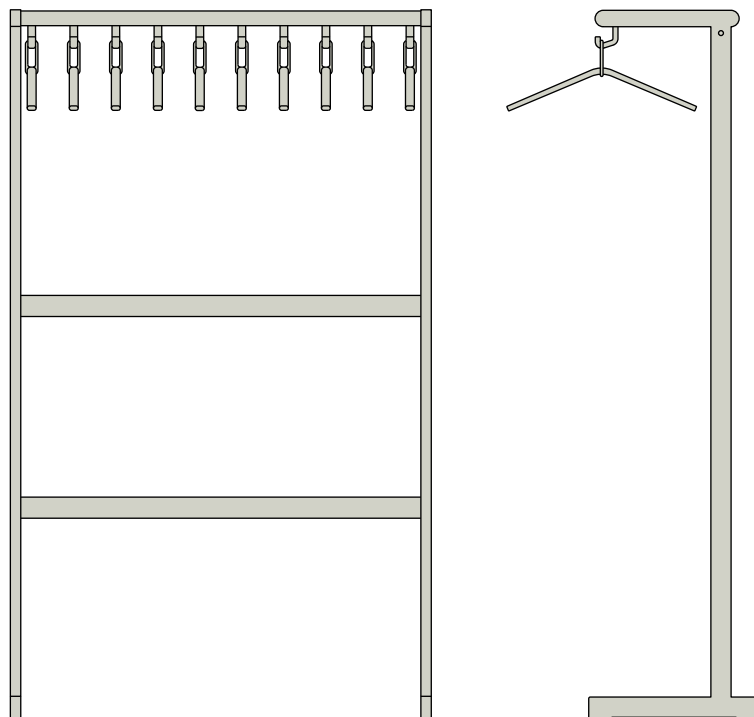

tertio

tertio evk / coat racks

ean	model	size in cm	colour	coats	supports	weight in kg	delivery in weeks	price in euro
8713147550414	tertio evk 50cm	50 x 60 x 170	iron grey	5	2	8	6	654
8713147550421	tertio evk 60cm	60 x 60 x 170	iron grey	6	2	9	6	703
8713147550438	tertio evk 70cm	70 x 60 x 170	iron grey	7	2	11	6	726
8713147550445	tertio evk 80cm	80 x 60 x 170	iron grey	8	2	12	6	755
8713147550452	tertio evk 90cm	90 x 60 x 170	iron grey	9	2	14	6	794
8713147550469	tertio evk 100cm	100 x 60 x 170	iron grey	10	2	14,8	1	825
8713147550476	tertio evk 110cm	110 x 60 x 170	iron grey	11	2	17	6	902
8713147550483	tertio evk 120cm	120 x 60 x 170	iron grey	12	2	18	6	948
8713147550490	tertio evk 130cm	130 x 60 x 170	iron grey	12	3	20	6	1195
8713147550506	tertio evk 140cm	140 x 60 x 170	iron grey	14	3	21	6	1238
8713147550513	tertio evk 150cm	150 x 60 x 170	iron grey	14	3	23	6	1282
8713147550520	tertio evk 160cm	160 x 60 x 170	iron grey	16	3	24	6	1324
8713147550537	tertio evk 170cm	170 x 60 x 170	iron grey	16	3	27	6	1374
8713147550544	tertio evk 180cm	180 x 60 x 170	iron grey	18	3	27	6	1413
8713147550551	tertio evk 190cm	190 x 60 x 170	iron grey	18	3	29	6	1452
8713147550568	tertio evk 200cm	200 x 60 x 170	iron grey	20	3	30	6	1499