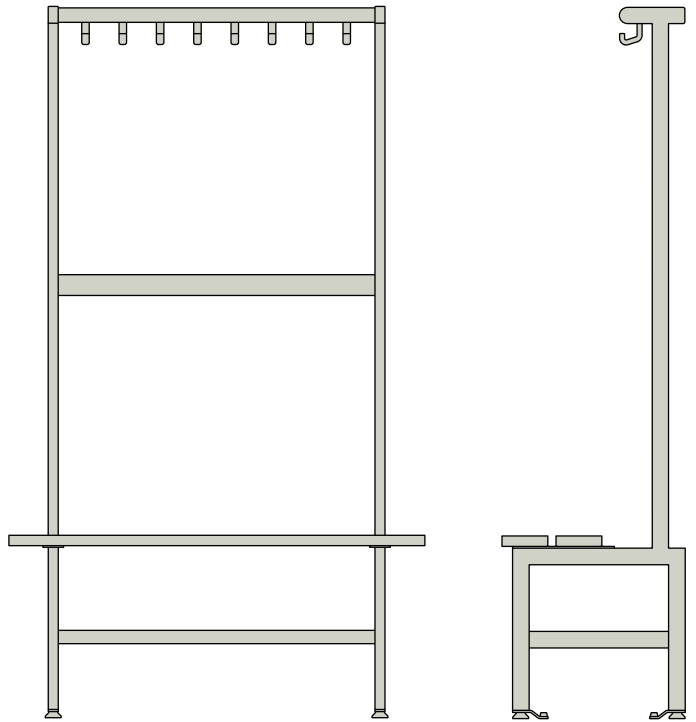

tertio

tertio bevs / benches

ean	model	size in cm	colour	coats	supports	weight in kg	delivery in weeks	price in euro
8713147558229	tertio bevs 80cm	80 x 44 x 170	iron grey	6	2	13,96	6	819
8713147558236	tertio bevs 90cm	90 x 44 x 170	iron grey	7	2	14,81	6	850
8713147558243	tertio bevs 100cm	100 x 44 x 170	iron grey	8	2	15,66	6	878
8713147558250	tertio bevs 110cm	110 x 44 x 170	iron grey	9	2	16,51	6	941
8713147558267	tertio bevs 120cm	120 x 44 x 170	iron grey	10	2	17,36	6	977
8713147558274	tertio bevs 130cm	130 x 44 x 170	iron grey	11	2	18,21	6	1050
8713147558281	tertio bevs 140cm	140 x 44 x 170	iron grey	12	2	19,06	6	1081
8713147558298	tertio bevs 150cm	150 x 44 x 170	iron grey	12	2	19,91	6	1126
8713147558304	tertio bevs 160cm	160 x 44 x 170	iron grey	14	3	24,78	6	1169
8713147558311	tertio bevs 170cm	170 x 44 x 170	iron grey	14	3	25,64	6	1219
8713147558328	tertio bevs 180cm	180 x 44 x 170	iron grey	16	3	26,5	6	1263
8713147558335	tertio bevs 190cm	190 x 44 x 170	iron grey	16	3	27,36	6	1312
8713147558342	tertio bevs 200cm	200 x 44 x 170	iron grey	18	3	28,22	6	1355
8713147558359	tertio bevs 210cm	210 x 44 x 170	iron grey	18	3	29,08	6	1406
8713147558366	tertio bevs 220cm	220 x 44 x 170	iron grey	20	3	29,94	6	1450
8713147558373	tertio bevs 230cm	230 x 44 x 170	iron grey	20	3	30,8	6	1492
8713147558380	tertio bevs 240cm	240 x 44 x 170	iron grey	22	3	31,66	6	1535
8713147558397	tertio bevs 250cm	250 x 44 x 170	iron grey	24	3	32,52	6	1712