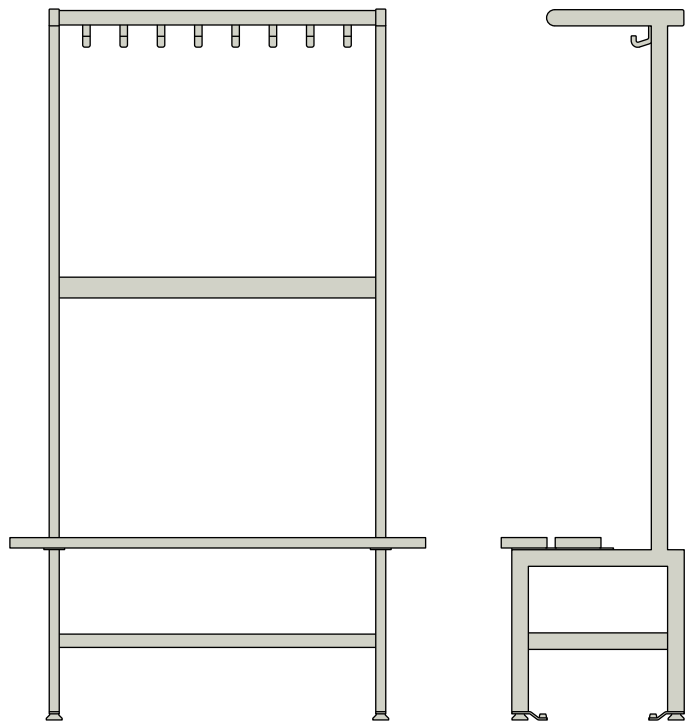

tertio

tertio bevs+ / benches

ean	model	size in cm	colour	coats	supports	weight in kg	delivery in weeks	price in euro
8713147558496	tertio bevs+ 80cm	80 x 44 x 170	iron grey	6	2	15,03	6	917
8713147558502	tertio bevs+ 90cm	90 x 44 x 170	iron grey	7	2	16,03	6	946
8713147558533	tertio bevs+ 100cm	100 x 44 x 170	iron grey	8	2	17,03	6	977
8713147558540	tertio bevs+ 110cm	110 x 44 x 170	iron grey	9	2	18,03	6	1030
8713147558557	tertio bevs+ 120cm	120 x 44 x 170	iron grey	10	2	19,03	6	1095
8713147558564	tertio bevs+ 130cm	130 x 44 x 170	iron grey	11	2	20,03	6	1179
8713147558571	tertio bevs+ 140cm	140 x 44 x 170	iron grey	12	2	21,03	6	1219
8713147558588	tertio bevs+ 150cm	150 x 44 x 170	iron grey	12	2	22,02	6	1270
8713147558595	tertio bevs+ 160cm	160 x 44 x 170	iron grey	14	3	27,12	6	1327
8713147558601	tertio bevs+ 170cm	170 x 44 x 170	iron grey	14	3	28,12	6	1382
8713147558618	tertio bevs+ 180cm	180 x 44 x 170	iron grey	16	3	29,12	6	1437
8713147558625	tertio bevs+ 190cm	190 x 44 x 170	iron grey	16	3	30,12	6	1496
8713147558632	tertio bevs+ 200cm	200 x 44 x 170	iron grey	18	3	31,12	6	1546
8713147558649	tertio bevs+ 210cm	210 x 44 x 170	iron grey	18	3	32,12	6	1605
8713147558656	tertio bevs+ 220cm	220 x 44 x 170	iron grey	20	3	33,12	6	1658
8713147558663	tertio bevs+ 230cm	230 x 44 x 170	iron grey	20	3	34,12	6	1714
8713147558670	tertio bevs+ 240cm	240 x 44 x 170	iron grey	22	3	35,11	6	1769
8713147558687	tertio bevs+ 250cm	250 x 44 x 170	iron grey	24	3	36,11	6	1955