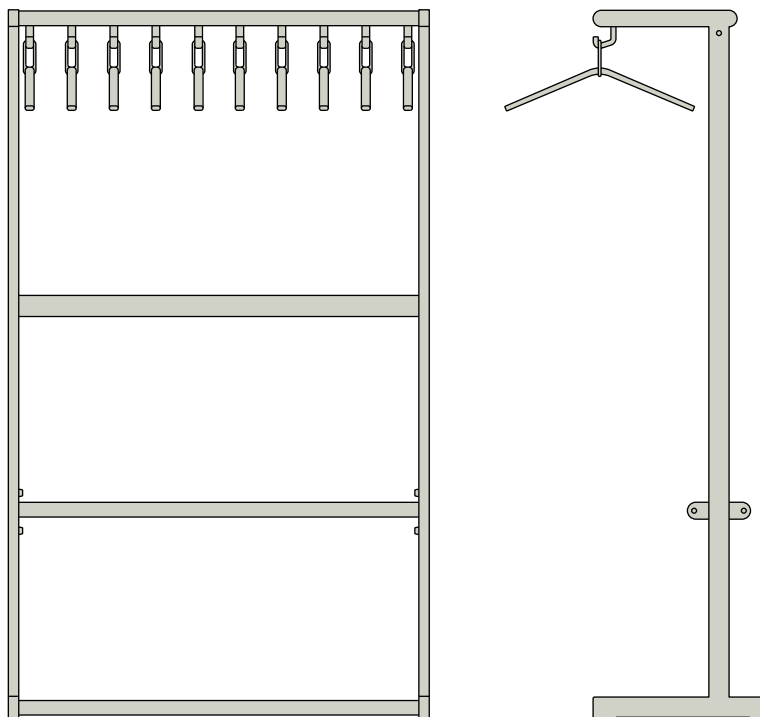

tertio

tertio evkp / coat racks

ean	model	size in cm	colour	coats	supports	weight in kg	delivery in weeks	price in euro
8713147556386	tertio evkp 100cm	100 x 60 x 170	iron grey	14	2	19	6	1118
8713147556393	tertio evkp 110cm	110 x 60 x 170	iron grey	14	2	27	6	1190
8713147556409	tertio evkp 120cm	120 x 60 x 170	iron grey	16	2	30	6	1262
8713147556416	tertio evkp 130cm	130 x 60 x 170	iron grey	16	3	32	6	1535
8713147556423	tertio evkp 140cm	140 x 60 x 170	iron grey	20	3	35	6	1600
8713147556430	tertio evkp 150cm	150 x 60 x 170	iron grey	20	3	37	6	1669
8713147556447	tertio evkp 160cm	160 x 60 x 170	iron grey	20	3	40	6	1745
8713147556454	tertio evkp 170cm	170 x 60 x 170	iron grey	20	3	42	6	1817
8713147556461	tertio evkp 180cm	180 x 60 x 170	iron grey	20	3	45	6	1881
8713147556478	tertio evkp 190cm	190 x 60 x 170	iron grey	28	3	47	6	1949
8713147556485	tertio evkp 200cm	200 x 60 x 170	iron grey	28	3	50	6	2019
8713147556492	tertio evkp 210cm	210 x 60 x 170	iron grey	28	3	52	6	2092
8713147556508	tertio evkp 220cm	220 x 60 x 170	iron grey	28	3	55	6	2160
8713147556515	tertio evkp 230cm	230 x 60 x 170	iron grey	28	3	57	6	2226
8713147556522	tertio evkp 240cm	240 x 60 x 170	iron grey	30	3	60	6	2302