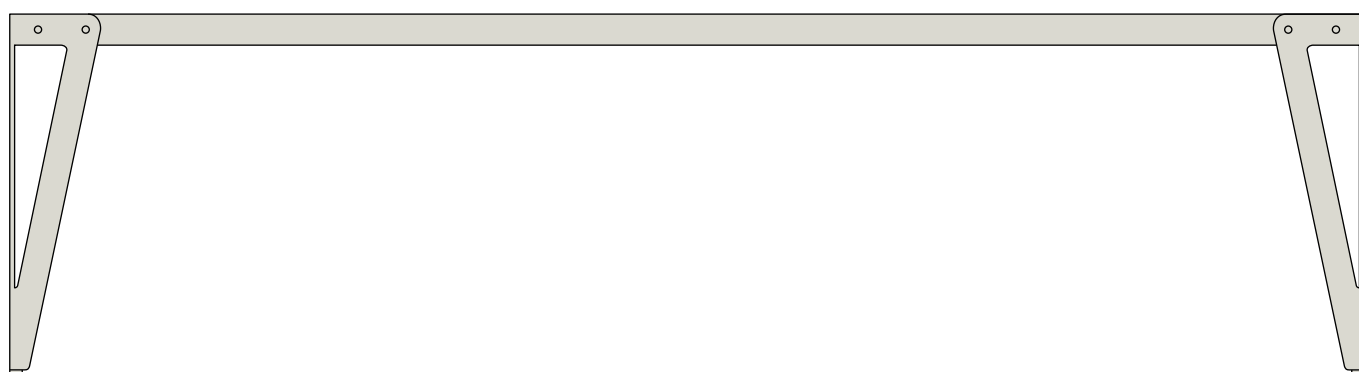

lloyd

lloyd table 280 x 90 / tables

ean	model	dimensions in cm	colour	weight in kg	delivery in weeks	price in euro
8713147960480	lloyd table	280 x 90 x 76	raven black	64,2	6	2157
8713147960497	lloyd table	280 x 90 x 76	mushroom white	64,2	6	2157
8713147960503	lloyd table	280 x 90 x 76	umbra grey	64,2	6	2157
8713147960510	lloyd table	280 x 90 x 76	sage green	64,2	6	2157
8713147960527	lloyd table	280 x 90 x 76	maroon red	64,2	6	2157
8713147962804	lloyd table	280 x 90 x 76	chalk white	64,2	6	2157
8713147962927	lloyd table	280 x 90 x 76	oxide brown	64,2	6	2157