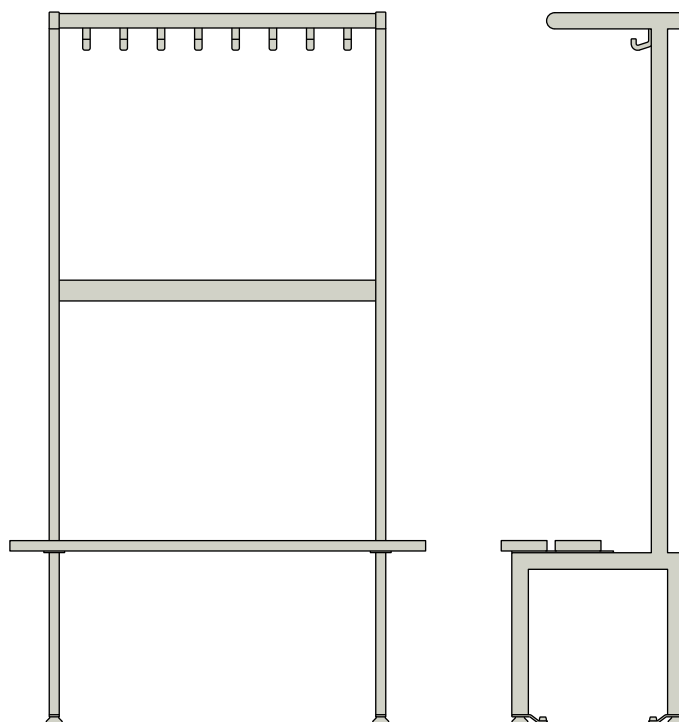

tertio

tertio bev+ / benches

ean	model	size in cm	colour	coats	supports	weight in kg	delivery in weeks	price in euro
8713147555327	tertio bev+ 80cm	80 x 44 x 170	iron grey	6	2	13,09	6	724
8713147555334	tertio bev+ 90cm	90 x 44 x 170	iron grey	7	2	13,9	6	755
8713147555341	tertio bev+ 100cm	100 x 44 x 170	iron grey	8	2	14,71	6	770
8713147555358	tertio bev+ 110cm	110 x 44 x 170	iron grey	9	2	15,52	6	780
8713147555365	tertio bev+ 120cm	120 x 44 x 170	iron grey	10	2	16,33	6	830
8713147555372	tertio bev+ 130cm	130 x 44 x 170	iron grey	11	2	17,14	6	866
8713147555389	tertio bev+ 140cm	140 x 44 x 170	iron grey	12	2	17,95	6	890
8713147555396	tertio bev+ 150cm	150 x 44 x 170	iron grey	12	2	18,76	6	927
8713147555402	tertio bev+ 160cm	160 x 44 x 170	iron grey	14	3	23,25	6	967
8713147555419	tertio bev+ 170cm	170 x 44 x 170	iron grey	14	3	24,06	6	1003
8713147555426	tertio bev+ 180cm	180 x 44 x 170	iron grey	16	3	24,87	6	1042
8713147555433	tertio bev+ 190cm	190 x 44 x 170	iron grey	16	3	25,68	6	1081
8713147555440	tertio bev+ 200cm	200 x 44 x 170	iron grey	18	3	26,49	6	1116
8713147555457	tertio bev+ 210cm	210 x 44 x 170	iron grey	18	3	27,3	6	1157
8713147555464	tertio bev+ 220cm	220 x 44 x 170	iron grey	20	3	28,11	6	1195
8713147555471	tertio bev+ 230cm	230 x 44 x 170	iron grey	20	3	28,92	6	1236
8713147555488	tertio bev+ 240cm	240 x 44 x 170	iron grey	22	3	29,73	6	1273
8713147555495	tertio bev+ 250cm	250 x 44 x 170	iron grey	24	3	30,54	6	1421