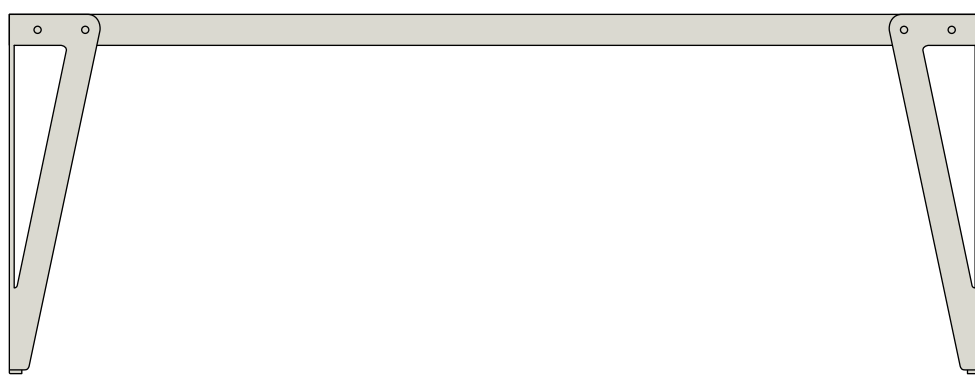

lloyd

lloyd table 200 x 90 / tables

ean	model	dimensions in cm	colour	weight in kg	delivery in weeks	price in euro
8713147958432	lloyd table	200 x 90 x 76	raven black	48,3	6	1610
8713147958449	lloyd table	200 x 90 x 76	umbra grey	48,3	6	1610
8713147958463	lloyd table	200 x 90 x 76	sage green	48,3	6	1610
8713147958470	lloyd table	200 x 90 x 76	maroon red	48,3	6	1610
8713147958487	lloyd table	200 x 90 x 76	mushroom white	48,3	6	1610
8713147962781	lloyd table	200 x 90 x 76	chalk white	48,3	6	1610
8713147962903	lloyd table	200 x 90 x 76	oxide brown	48,3	6	1610