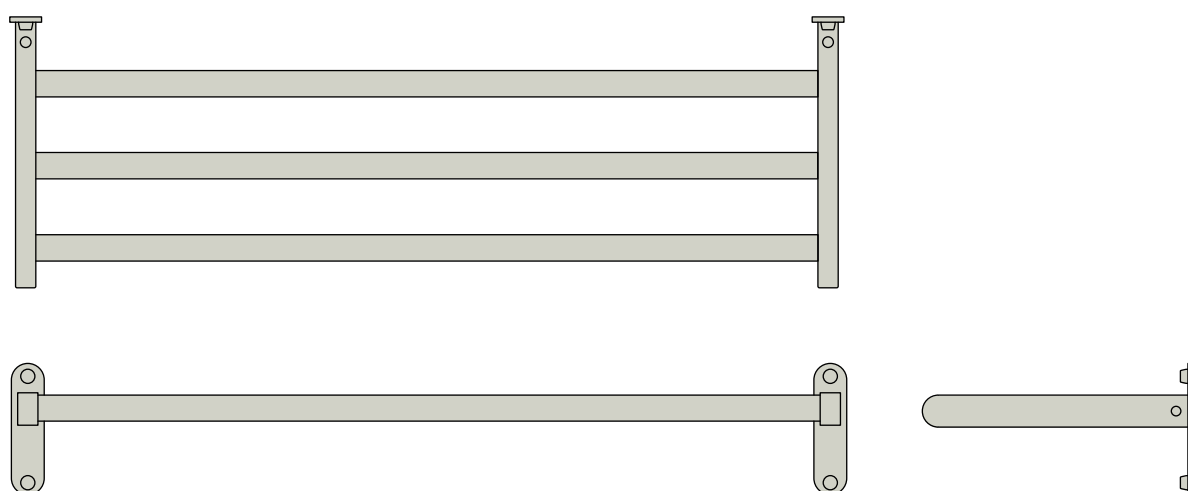

tertio

tertio ws / coat racks

ean	model	size in cm	colour	supports	weight in kg	delivery in weeks	price in euro
8713147560802	tertio ws 100cm	100 x 33 x 16	iron grey	2	3,8	6	260
8713147560819	tertio ws 110cm	110 x 33 x 16	iron grey	2	4,2	6	284
8713147560826	tertio ws 120cm	120 x 33 x 16	iron grey	2	4,6	6	304
8713147560833	tertio ws 130cm	130 x 33 x 16	iron grey	3	5	6	382
8713147560840	tertio ws 140cm	140 x 33 x 16	iron grey	3	5,4	6	383
8713147560857	tertio ws 150cm	150 x 33 x 16	iron grey	3	6	6	414
8713147560864	tertio ws 160cm	160 x 33 x 16	iron grey	3	6,4	6	416
8713147560871	tertio ws 170cm	170 x 33 x 16	iron grey	3	6,8	6	439
8713147560888	tertio ws 180cm	180 x 33 x 16	iron grey	3	7,2	6	442
8713147560895	tertio ws 190cm	190 x 33 x 16	iron grey	3	7,6	6	475
8713147560901	tertio ws 200cm	200 x 33 x 16	iron grey	3	8	6	476
8713147560918	tertio ws 210cm	210 x 33 x 16	iron grey	3	8,4	6	502
8713147560925	tertio ws 220cm	220 x 33 x 16	iron grey	3	8,8	6	506
8713147560932	tertio ws 230cm	230 x 33 x 16	iron grey	3	9,2	6	530
8713147560949	tertio ws 240cm	240 x 33 x 16	iron grey	3	9,6	6	534
8713147560956	tertio ws 250cm	250 x 33 x 16	iron grey	4	10,2	6	615