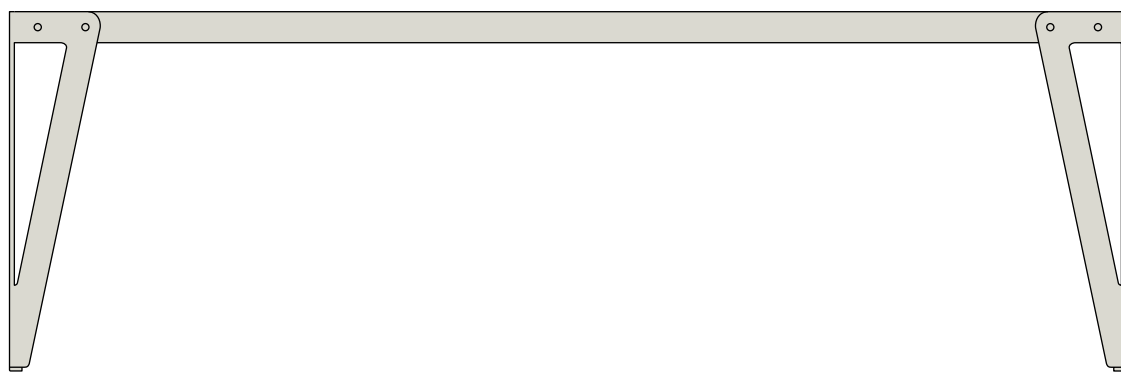

lloyd

lloyd table 230 x 80 /
tables

ean	model	dimensions in cm	colour	weight in kg	delivery in weeks	price in euro
8713147958067	lloyd table	230 x 80 x 76	sage green	50,6	6	1610
8713147958074	lloyd table	230 x 80 x 76	maroon red	50,6	6	1610
8713147958098	lloyd table	230 x 80 x 76	raven black	50,6	6	1610
8713147958104	lloyd table	230 x 80 x 76	mushroom white	50,6	6	1610
8713147958111	lloyd table	230 x 80 x 76	umbra grey	50,6	6	1610
8713147962798	lloyd table	230 x 80 x 76	chalk white	50,6	6	1610
8713147962910	lloyd table	230 x 80 x 76	oxide brown	50,6	6	1610