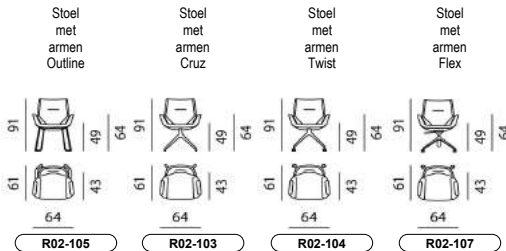

EURO NLB: 01-12-2023

AFMETINGEN

Alle breedtematen zijn naar boven afgerond. De overige maten zijn circa maten.

TECHNISCHE GEGEVENS

Romp	Beukenlaminaat.
Vulling	PU/HR vormschuim 50kg/m³, afdekking Leoskin.
Onderstel Cruz	Aluminium gepolijst. Optie: Alle geselecteerde epoxykleuren.
Pootdoppen	Kunststof zwart.
Onderstel Twist	Aluminium gepolijst. Optie: Alle geselecteerde epoxykleuren.
Pootdoppen	Zwenkwiel met zacht loopvlak.
Onderstel Outline	Staal, epoxy E2200 Nuit. Optie: Alle geselecteerde epoxykleuren of chroom.
Pootdoppen	Kunststof zwart met vilt (door de consument te verwisselen).
Onderstel Flex	Aluminium geëpoxideerd in alle geselecteerde epoxykleuren.
Wielen	Zwenkwiel met zacht loopvlak.
Siersteek	Vlakke naad en dubbelnaads naad.
Siersteek rug	Artisan.
Bekleding	Niet leverbaar in stretchstoffen.
Design	Gino Carollo, 2019.
Comfortopties