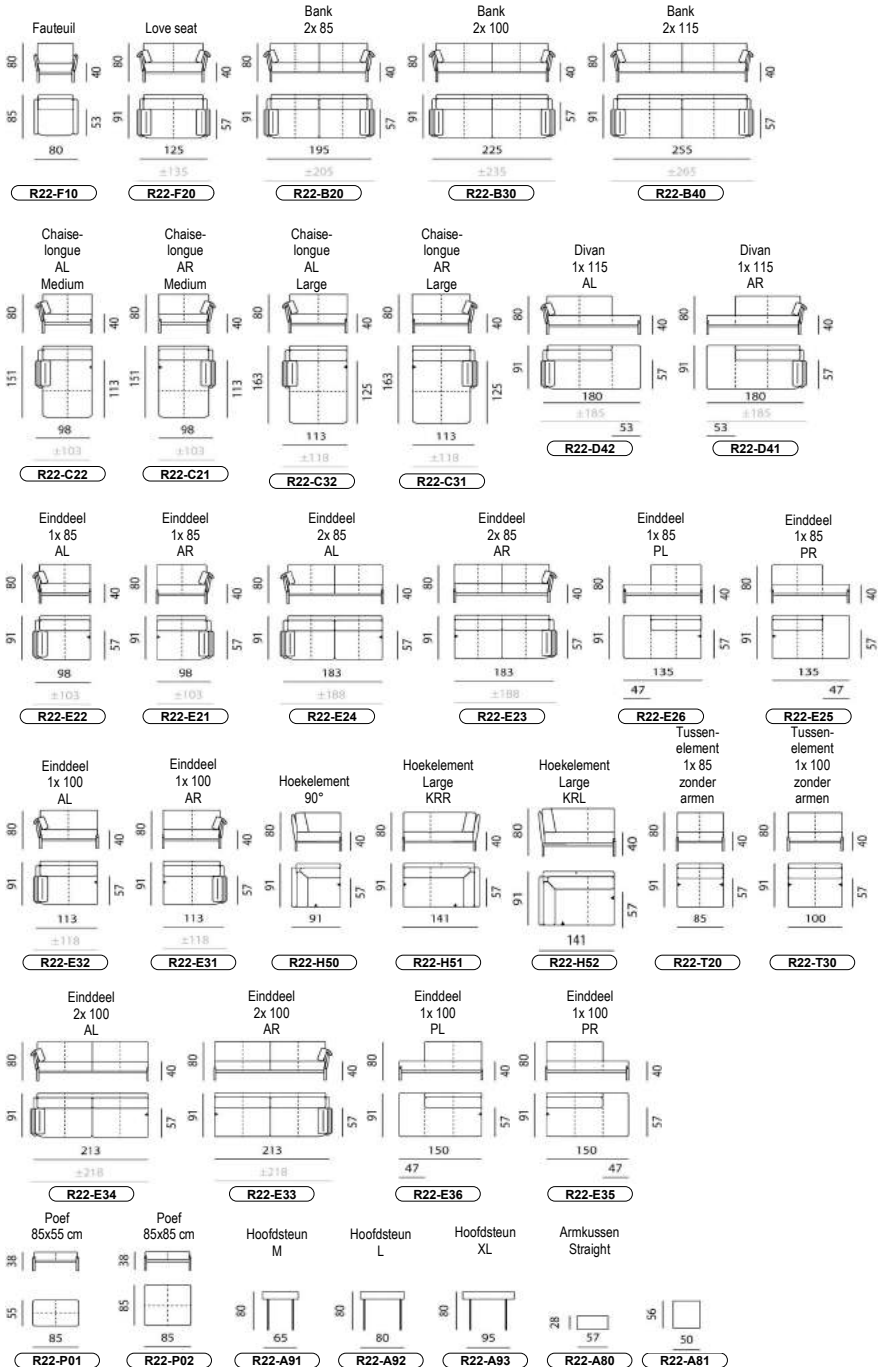

EURO NLB: 01-12-2023

EURO NLB: 01-12-2023

ADVIES
VERKOOPPRIJZEN
VANAF: 01-12-2023

		Fauteuil	Love seat	Bank 2x 85	Bank 2x 100	Bank 2x 115	
		R22-F10	R22-F20	R22-B20	R22-B30	R22-B40	
LEDER	Senso	2.895	3.940	5.195	5.675	5.995	
	Ceras	2.995	4.060	5.425	5.915	6.250	
	Danza	3.215	4.575	6.095	6.615	7.160	
	Raffino	3.295	4.745	6.285	6.840	7.415	
	Noli	3.395	4.915	6.560	7.125	7.760	
	Negev	3.475	5.130	6.840	7.445	8.115	
STOF	1	2.495	2.995	4.060	4.285	4.495	
	2	2.565	3.065	4.175	4.435	4.615	
	3	2.595	3.150	4.325	4.575	4.815	
	4	2.665	3.275	4.465	4.745	4.985	
	5	2.725	3.395	4.615	4.915	5.165	
	6	2.815	3.515	4.780	5.095	5.335	
	7	2.875	3.625	4.915	5.245	5.495	
	8	2.925	3.695	5.075	5.425	5.715	
	9	2.995	3.825	5.215	5.560	5.875	
	10	3.065	3.995	5.445	5.785	6.135	
KATOENPRIJS		2.450	2.925	3.995	4.195	4.415	
Armkussen							
Straight	-	Optie +0,-	Optie +0,-	Optie +0,-	Optie +0,-	Optie +0,-	
Bent	-	Optie +0,-	Optie +0,-	Optie +0,-	Optie +0,-	Optie +0,-	
Frame							
Epoxy E2200 Nuit	Standaard	Standaard	Standaard	Standaard	Standaard	Standaard	
Overige epoxy kleuren	75	75	155	155	155	155	
Lak	75	75	155	155	155	155	
Maatoptie(s)							
Zithoogte + 2,0 cm	75	75	75	75	75	75	
Zitdiepte - 2,0 cm	75	75	75	75	75	75	
METRAGE (cm)		375	555	775	880	930	
GEWICHT (kg)		28	35	65	70	75