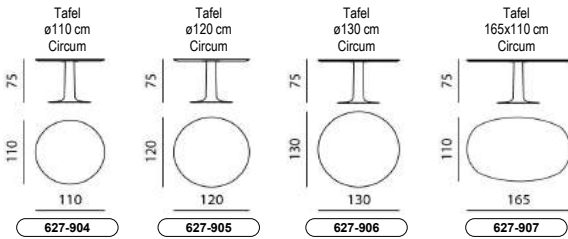

EURO NLB: 01-12-2023

AFMETINGEN

Alle breedtematen zijn naar boven afgerond. De overige maten zijn circa maten.

EURO NLB: 01-12-2023

TECHNISCHE GEGEVENS

Blad	Massief eiken, massief robuust eiken, massief noten, keramiek, MDF gelakt.
- Eiken	Olie naturel. Optie: Alle geselecteerde eiken olie- of beitskleuren.
- Robuust eiken	Olie naturel. Optie: Alle geselecteerde eiken olie- of beitskleuren.
- MDF	Gelakt in alle geselecteerde lakkleuren, m.u.v. Satiné (RAL & Sikkens zie hfst Bekleding en Materialen, m.u.v. Satiné).
- Noten	Olie naturel. Optie: Alle geselecteerde noten beitskleuren.
- Ceramic	Alle geselecteerde Ceramic en Ceramic Gloss kleuren. (6 mm)
Onderblad bij Ceramic	MDF gelakt in een bijpassende kleur. (30 mm)
Kolom en voet	Aluminium gestraald in alle geselecteerde Epoxy Diamond en Epoxy Matt kleuren. Optie: Alle geselecteerde Spruzza of Cristallo lakkleuren (RAL & Sikkens zie hfst Bekleding en Materialen, alleen in Spruzza structuur).
Let op	Vanwege de structuur van de gestraalde kolom en voet zijn gladde lakkleuren (Satiné) en Epoxy Silk kleuren uitgesloten, aangezien de onderliggende structuur zichtbaar blijft.
Bijzonderheden	De tafels met een rond blad krijgen een ronde voet en tafels met een ovaal blad krijgen een ovale voet. Op het laagste punt is het tafelblad 71,5 cm hoog. De keramiek tafel is 5 mm hoger.
Pootdoppen	Kunststof zwart.
Maximale belasting	30 kg.
Design	Hugo de Ruiter, 2015, 2016.