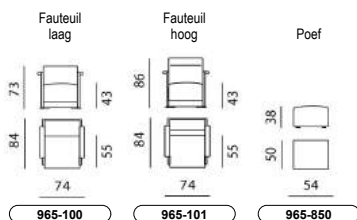

AFMETINGEN

Alle breedtematen zijn naar boven afgerond. De overige maten zijn circa maten.

TECHNISCHE GEGEVENS

Romp	Massief beuken en plaatmateriaal.
Vering zitting	Hardstalen veren.
Vulling	HR schuim, afdekking Leoskin.
Comfort	Soft, optie Firm (m.u.v. poef).
Poten en rugbuis	Staal, verchroomd. Optie: Alle geselecteerde epoxykleuren.
Pootdoppen	Staal, verchroomd (bij poten en rugbuis verchroomd). Staal, kleur Nuit (bij poten en rugbuis epoxy).
Pootdoppen achterzijde fauteuil	Kunststof zwart.
Siersteek	Vlakke naad.
Opmerking	Materiaalcombinaties bij stretchstoffen is niet mogelijk. Kleuren combineren binnen dezelfde stretchstof is wel mogelijk.
Bekleding	De armen kunnen alleen uitgevoerd worden in leer en artificial leer.
Design	Gerard Vollenbrock, 1996.