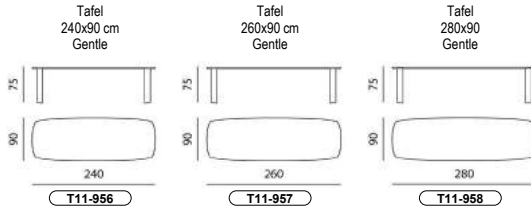

EURO NLB: 01-12-2023

EURO NLB: 01-12-2023

ADVIES
VERKOOPPRIJZEN
VANAF: 01-12-2023

	Tafel 140x90 cm Gentle 	Tafel 160x90 cm Gentle 	Tafel 180x90 cm Gentle 	Tafel 200x90 cm Gentle 		
Blad	T11-951	T11-952	T11-953	T11-954		
Lak	2.795	2.875	2.925	2.975		
Ceramic 1	2.925	3.075	3.275	3.475		
Ceramic 2	3.275	3.525	3.745	3.995		
Robuust eiken	3.145	3.295	3.575	3.795		
Eiken	3.425	3.625	3.845	4.075		
Noten	4.475	4.825	5.195	5.495		
	Tafel 220x90 cm Gentle 	Tafel 240x90 cm Gentle 	Tafel 260x90 cm Gentle 	Tafel 280x90 cm Gentle 		
Blad	T11-955	T11-956	T11-957	T11-958		
Lak	3.025	3.075	3.175	3.225		
Ceramic 1	3.625	3.795	3.995	4.175		
Ceramic 2	4.245	4.395	4.725	4.925		
Robuust eiken	4.025	4.245	4.395	4.675		
Eiken	4.345	4.595	4.825	5.045		
Noten	5.895	6.245	6.595	6.975		
Poten Aluminium gepolijst Epoxy Lak	Standaard Optie +0,- Optie +0,-	Standaard Optie +0,- Optie +0,-	Standaard Optie +0,- Optie +0,-	Standaard Optie +0,- Optie +0,-		
Tafelhoogte 75 cm 76 cm	Standaard Optie +0,-	Standaard Optie +0,-	Standaard Optie +0,-	Standaard Optie +0,-		
Afwijkende maten	Optioneel	Optioneel	Optioneel	Optioneel		
GEWICHT (kg)	65	70	75	80		
GEWICHT (kg)	85	90	95	100