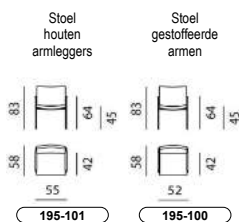

AFMETINGEN

Alle breedtematen zijn naar boven afgerond. De overige maten zijn circa maten.

TECHNISCHE GEGEVENS

Kuip	Beukenlaminaat.
Vulling	HR schuim, afdekking Leoskin.
Armleggers	Gestoffeerd in leer en artificial leather. Massief eiken in alle geselecteerde noten olie- of beitskleuren.
Onderstel	Massief eiken in alle geselecteerde eiken olie- of beitskleuren. Staal, verchroomd.
Pootdoppen	Optie: Alle geselecteerde epoxykleuren. Kunststof zwart.
Design	Optie: Kunststof zwart met vilt. Scooter & Partners, 2006.