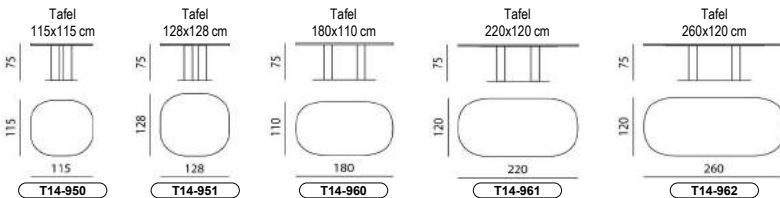

AFMETINGEN

Alle breedtematen zijn naar boven afgerond. De overige maten zijn circa maten.

TECHNISCHE GEGEVENS

Blad	Eiken fineer, noten fineer, MDF gelakt of Ceramic.
- Eiken	Alle geselecteerde eiken beitskleuren.
- Noten	Alle geselecteerde noten beitskleuren.
- MDF	Gelakt in alle geselecteerde lakkleuren, m.u.v. Satiné (RAL & Sikkens zie hfst Bekleding en Materialen, m.u.v. Satiné).
- Ceramic	Alle geselecteerde Ceramic en Ceramic Gloss kleuren. (6 mm)
Onderblad bij Ceramic	MDF gelakt in een bijpassende kleur.
Onderstel	Staal, geëpoxeerd in alle geselecteerde epoxykleuren (muv Silk). Optie: Alle geselecteerde lakkleuren, m.u.v. Satiné (RAL & Sikkens zie hfst Bekleding en Materialen, m.u.v. Satiné).
Pootdoppen	Viit.
Maximale belasting	40 kg.
Design	Studio Truly Truly, 2022.