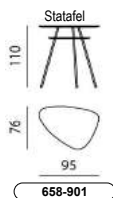

AFMETINGEN

Alle breedtematen zijn naar boven afgerond. De overige maten zijn circa maten.

TECHNISCHE GEGEVENS

Bovenblad	Massief eiken of massief noten.
- Eiken	Alle geselecteerde eiken olie- of beitskleuren.
- Noten	Alle geselecteerde noten olie- of beitskleuren.
Onderblad	MDF gelakt, Cristallo C4600 Notte.
Onderstel	Staal geëpoxeerd in de E3600 Noctis Diamond.
Pootdoppen	Kunststof zwart.
Maximale belasting	25 kg.
Design	Beck Design, 2018.