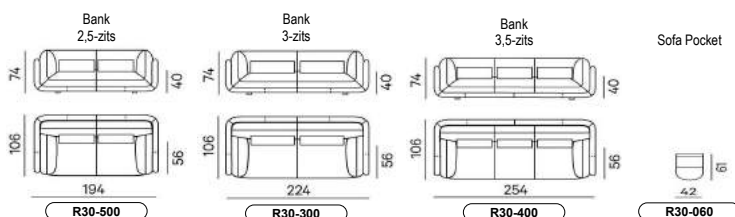

AFMETINGEN

Alle breedtematen zijn naar boven afgerond. De overige maten zijn circa maten.

TECHNISCHE GEGEVENS

Romp	Plaatmateriaal.
Vering zitting	Pocketveren.
Vulling	HR schuim 50kg/m³, afdekking Leoskin. HR schuim 30kg/m³, afdekking Leoskin. Polyether schuim 30kg/m³, afdekking Leoskin.
Vulling rug- en armkussen	Leofill, 70% schuimplaatjes en 30% fibreballs.
Vulling lendekussen	Leofill, 100% fibreballs.
Poten	Aluminium gepolijst.
Pootdoppen	Kunststof zwart.
Siersteek	Afwerking met bies en dubbelnaalds naad.
Bekleding Sofa Pocket	Alleen leverbaar in leer.
Siersteek Sofa Pocket	Point Stitch.
Maatopties	Zithoogte + 1,5 cm.
Bijzonderheden	Bij uitlevering wordt een tilhulp meegeleverd. Om het zachte uiterlijk te behouden de kussens dagelijks opkloppen. De bank wordt in losse onderdelen geleverd en ter plaatse gemonteerd.

Design