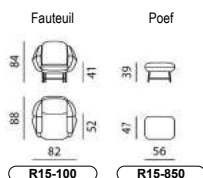

TECHNISCHE GEGEVENS

Romp	Massief beuken en plaatmateriaal.
Romp poef	Plaatmateriaal.
Vering zitting	Hardstalen veren.
Vering rug	Geen.
Vering poef	Geen.
Vulling	HR schuim 50kg/m³. HR schuim 40kg/m³. HR schuim 30kg/m³. PU/HR vormschuim 70kg/m³, afdekking Leoskin.
Onderstel	Staal, verchroomd. Optie: Alle geselecteerde epoxy- of lakkleuren (RAL & Sikkens zie hfst Bekleding en Materialen).
Pootdoppen	Staal, volgt kleur onderstel.
Siersteek	Vlakke naad.
Let op	Materiaalcombinaties bij stretchstoffen is niet mogelijk. Kleuren combineren binnen dezelfde stretchstof is wel mogelijk.
Design	Studio Truly Truly, 2021.