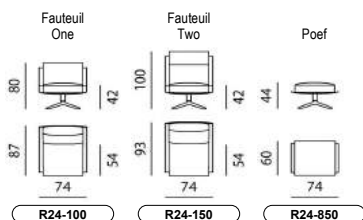

Poten en rugbeugel

Chroom
Epoxy

Standaard
125

METRAGE (cm)	390	150	150	110	120
GEWICHT (kg)	44				

AFMETINGEN

Alle breedtematen zijn naar boven afgerond. De overige maten zijn circa maten.

TECHNISCHE GEGEVENS