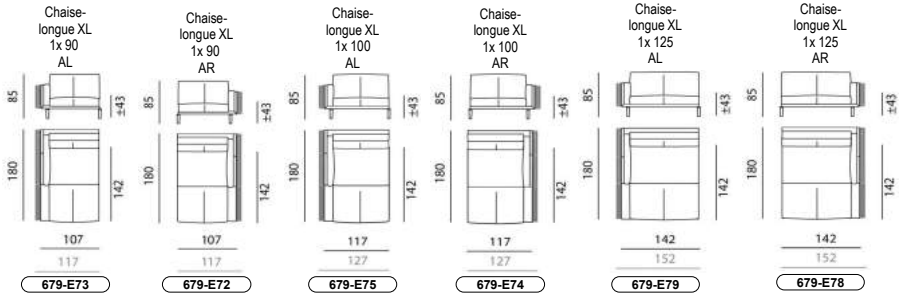

De buitenmaat van het meubel is afhankelijk van de breedte van de gekozen arm.
De grijze maatlijn is de maat gebaseerd op de brede arm.

EURO NLB: 01-12-2023

De buitenmaat van het meubel is afhankelijk van de breedte van de gekozen arm.
De grijze maatlijn is de maat gebaseerd op de brede arm.