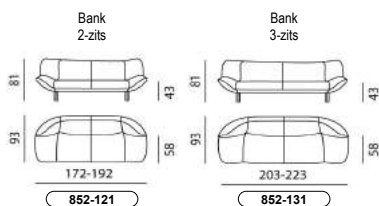

TECHNISCHE GEGEVENS

Romp	Massief beuken.
Vering	Hardstalen veren.
Mechaniek zitting	Rasterscharnier.
Mechaniek rug	Rasterscharnier.
Vulling	HR schuim 50kg/m³, afdekking Leoskin. Polyether schuim 35kg/m³, afdekking Leoskin. HR schuim 30kg/m³, afdekking Leoskin. Polyether 30kg/m³, afdekking Leoskin. Polyether 16kg/m³, afdekking Leoskin.
Onderstel	Aluminium gepolijst. Optie: Alle geselecteerde epoxy- of lakkleuren (RAL & Sikkens zie hfst Bekleding en Materialen).
Pootdoppen	Kunststof zwart met vilt.
Siersteek	Zadelsteek en dubbelnaalds naad.
Bekleding	Niet leverbaar in stretchstoffen.
Let op	De verstelbare delen zijn sterk van karakter, maar kunnen niet onbeperkt belast worden. Niet als zitplaats gebruiken.
Design	Jan Armgardt, 1984.
Comfortopties