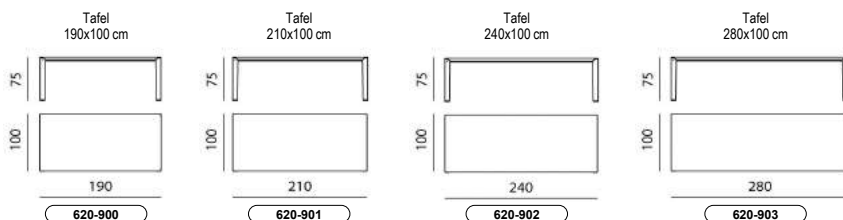

TECHNISCHE GEGEVENS

Blad	Semi-massief eiken of noten (toplaag 2,5 mm) of Fenix met eiken bladrand.
- Eiken	Olie naturel. Optie: Alle geselecteerde eiken olie- of beitskleuren.
- Noten	Olie naturel. Optie: Alle geselecteerde noten beitskleuren.
- Fenix	Alle geselecteerde Fenix kleuren.
Bladrand Fenix	Olie naturel. Optie: Alle geselecteerde eiken olie- of beitskleuren.
Frame	Alle geselecteerde epoxy- of lakkleuren, m.u.v. Satiné (RAL & Sikkens zie hfst Bekleding en Materialen, m.u.v. Satiné).
Pootdoppen	Kunststof zwart of grijs.
Let op	De kokers onder het tafelblad worden altijd afgewerkt in de kleur grijs (E1600 Basalt Matt).
Maximale belasting	40 kg.
Design	A Design Studio, 2012.