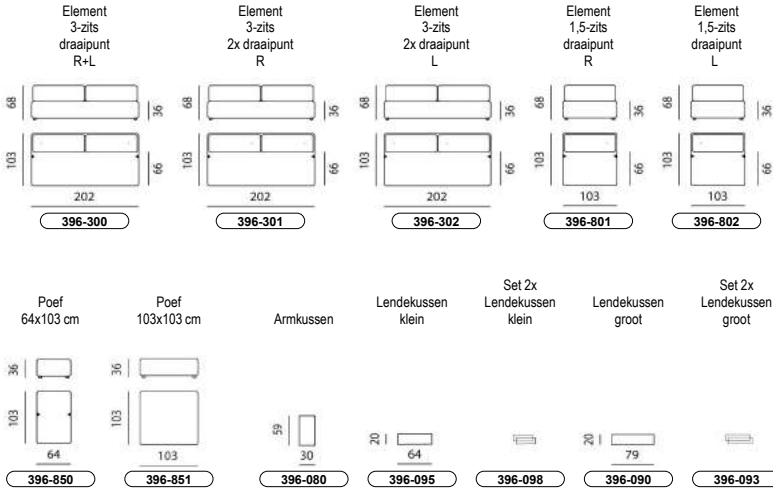

AFMETINGEN

Alle breedtematen zijn naar boven afgerond. De overige maten zijn circa maten.