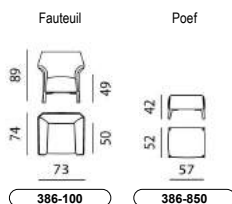

AFMETINGEN

Alle breedtematen zijn naar boven afgerond. De overige maten zijn circa maten.

TECHNISCHE GEGEVENS

Romp	Massief beuken, plaatmateriaal en beukenlaminaat.
Vering zitting	Hardstalen veren.
Vering rug	Elastische singel.
Vering armen	Elastische singel.
Vulling	HR schuim en polyether, afdekking Leoskin.
Poten	Aluminium gepolijst. Optie: Alle geselecteerde epoxy- of lakkleuren (RAL & Sikkens zie hfst Bekleding en Materialen).
Pootdoppen	Kunststof zwart met vilt.
Siersteek	Zadelsteek.
Maattopties	Zithoogte - 2 cm d.m.v. lagere poten. Zithoogte - 4 cm d.m.v. lagere poten.
Let op	I.v.m. de losse uitstraling zijn er bij uitlevering van het model reeds kleine plooiën aanwezig.
Bekleding	Niet leverbaar in stretchstoffen.
Design	Christian Werner, 2013.
Comfortopties