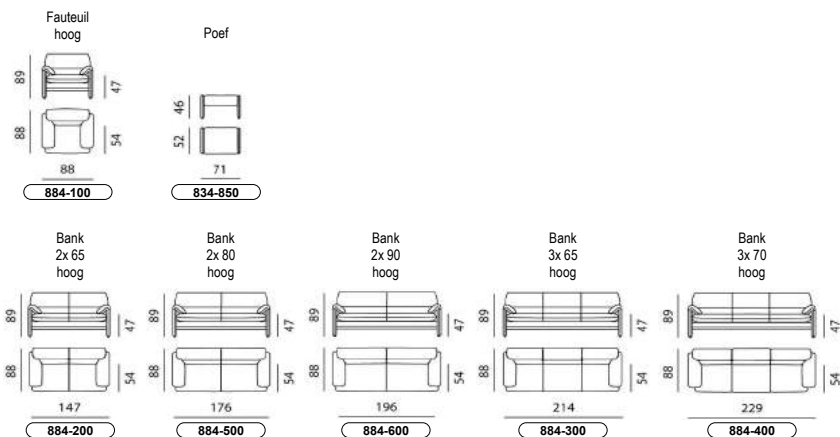

AFMETINGEN

Alle breedtematen zijn naar boven afgerond. De overige maten zijn circa maten.

TECHNISCHE GEGEVENS

Romp	Massief beuken en plaatmateriaal.
Vering zitting	Hardstalen veren.
Vering rug	Vrijverend laminaat gecombineerd met elastische singel.
Vulling	HR schuim 43kg/m ³ , afdekking Leoskin. HR schuim 30kg/m ³ , afdekking Leoskin.
Vulling poef	Polyether schuim 75kg/m ³ , afdekking Leoskin. Polyether 40kg/m ³ .
Vulling poef	PU/HR 50kg/m ³ , afdekking Leoskin.
Pootstrip	Kunststof zwart.
Siersteek	Zadelsteek.
Maatopties	Zithoogte +/- 3 cm d.m.v. hogere/ lagere arm m.u.v. de poef. Zitdiepte - 3 cm d.m.v. korter zitkussen.
Bekleding	Niet leverbaar in stretchstoffen.
Design	Axel Enthoven, 1983 / 2014.
Comfortopties	