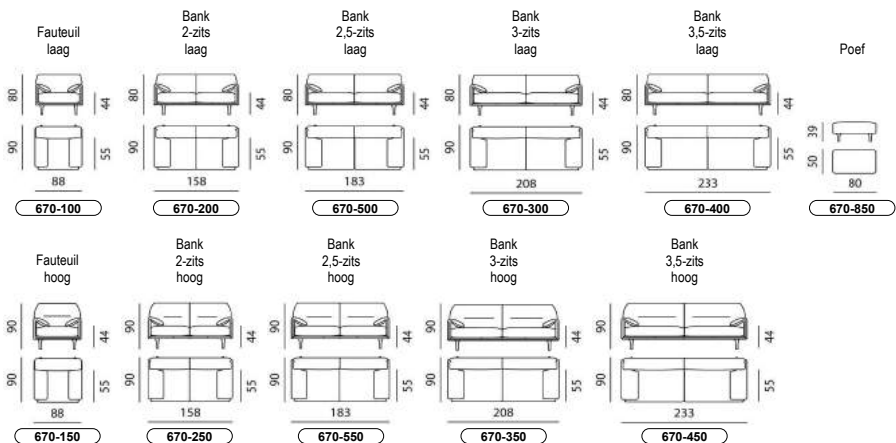

AFMETINGEN

Alle breedtematen zijn naar boven afgerond. De overige maten zijn circa maten.