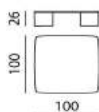

EURO NLB: 01-12-2023

AFMETINGEN

Alle breedtematen zijn naar boven afgerond. De overige maten zijn circa maten.

Salontafel
100x100 cm

Salontafel
ø100 cm

T17-900

T17-910

TECHNISCHE GEGEVENS

Tafel	Massief eiken in alle geselecteerde eiken olie- of beitskleuren.
Poten	Volgt de kleur van de tafel.
Pootdoppen	Kunststof zwart.
Maximale belasting	30 kg.
Design	Hanne Willmann 2023.