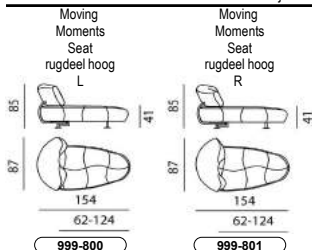

Maatoptie(s)

Zithoogte + 2,0 cm

75

75

METRAGE (cm)	345	165	230	260	140	140
GEWICHT (kg)	25			18		

AFMETINGEN

Alle breedtematen zijn naar boven afgerond. De overige maten zijn circa maten.

TECHNISCHE GEGEVENS