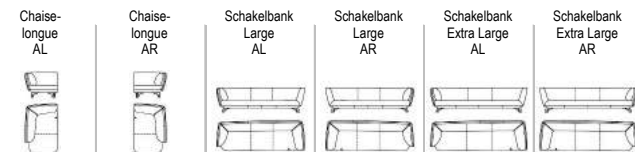

EURO NLB: 01-12-2023

ADVIES
VERKOOPPRIJZEN
VANAF: 01-12-2023

R01-802   R01-801   R01-702   R01-701   R01-704   R01-703

LEDER							
	Senso	3.395	3.395	5.080	5.080	5.595	5.595
	Ceras	3.575	3.575	5.350	5.350	5.930	5.930
	Danza	3.995	3.995	6.095	6.095	6.780	6.780
	Raffino	4.160	4.160	6.315	6.315	7.095	7.095
	Noli	4.330	4.330	6.660	6.660	7.460	7.460
	Negev	4.495	4.495	6.995	6.995	7.835	7.835

STOF							
	1	2.785	2.785	3.995	3.995	4.340	4.340
	2	2.875	2.875	4.160	4.160	4.495	4.495
	3	2.995	2.995	4.330	4.330	4.675	4.675
	4	3.125	3.125	4.495	4.495	4.895	4.895
	5	3.185	3.185	4.645	4.645	5.050	5.050
	6	3.295	3.295	4.815	4.815	5.260	5.260
	7	3.395	3.395	4.985	4.985	5.460	5.460
	8	3.515	3.515	5.165	5.165	5.615	5.615
	9	3.585	3.585	5.315	5.315	5.825	5.825
	10	3.750	3.750	5.580	5.580	6.095	6.095

KATOENPRIJS							
		2.715	2.715	3.950	3.950	4.265	4.265

Poten Fino							
	Aluminium gepolijst Epoxy	Standaard 75	Standaard 75	Standaard 75	Standaard 75	Standaard 75	Standaard 75

Maatoptie(s)							
	Zithoogte + 2,0 cm	75	75	75	75	75	75
	Zitdiepte - 2,0 cm	-	-	-	-	-	-

METRAGE (cm)	510	510	815	815	1030	1030
GEWICHT (kg)	45	45	80	80	82	82