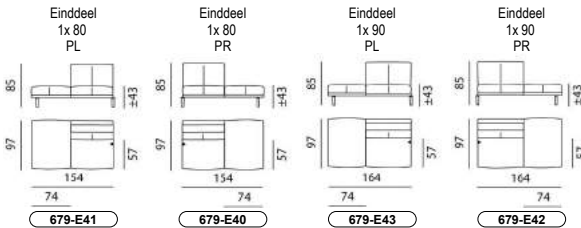

De buitenmaat van het meubel is afhankelijk van de breedte van de gekozen arm.
De grijze maatlijn is de maat gebaseerd op de brede arm.

EURO NLB: 01-12-2023

De buitenmaat van het meubel is afhankelijk van de breedte van de gekozen arm.
De grijze maatlijn is de maat gebaseerd op de brede arm.