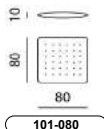

TECHNISCHE GEGEVENS

Uitvoering	Groot sluimerkussen aan de voorzijde voorzien van siernaadjes.
Vulling	Eendenveren i.c.m. Leofill.
Siersteek	Vlakke naad.
Bekleding	Voorzijde leer, achterzijde stof of volledig in stof. Niet leverbaar in stretchstoffen.
Let op	De kussens zijn voorzien van een vulling die zich naar het lichaam vormt. Dit bevordert comfort en ergonomie voor de gebruiker.
Design	Om het zachte uiterlijk te behouden de kussens dagelijks opkloppen. Scooter & Partners, 2018.