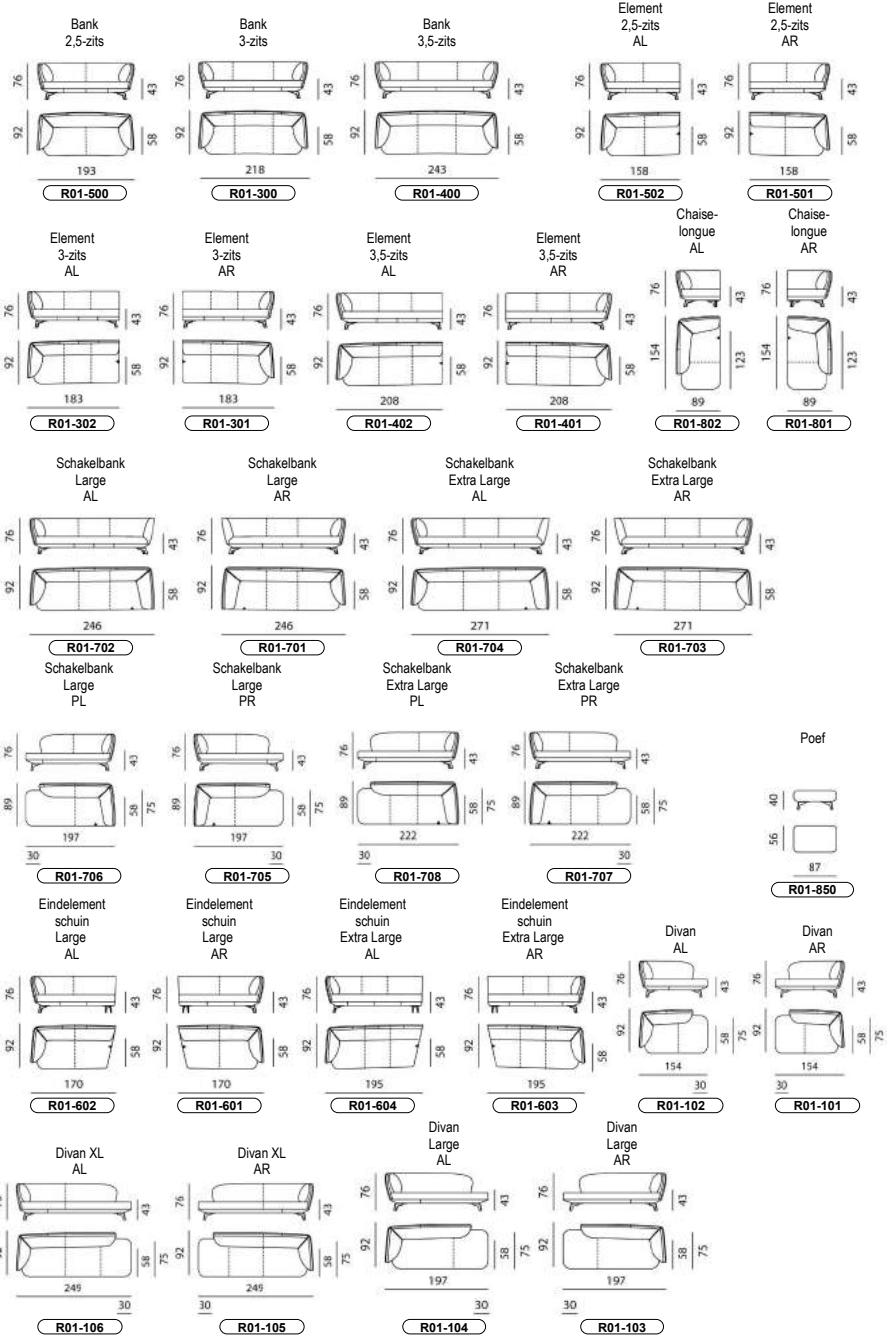

EURO NLB: 01-12-2023

EURO NLB: 01-12-2023

ADVIES
VERKOOPPRIJZEN
VANAF: 01-12-2023

Bank
2,5-zits

R01-500

Bank
3-zits

R01-300

Bank
3,5-zits

R01-400

Poef

R01-850

LEDER		R01-500	R01-300	R01-400		
	Senso	4.275	4.575	4.995		925
	Ceras	4.495	4.815	5.260		960
	Danza	5.080	5.480	5.995		1.085
	Raffino	5.280	5.695	6.225		1.125
	Noli	5.545	5.995	6.515		1.180
	Negev	5.825	6.245	6.840		1.230

STOF						
	1	3.430	3.650	3.995		785
	2	3.525	3.795	4.160		815
	3	3.680	3.965	4.275		860
	4	3.830	4.080	4.460		890
	5	3.965	4.265	4.625		925
	6	4.080	4.380	4.775		960
	7	4.265	4.550	4.945		990
	8	4.380	4.675	5.115		1.025
	9	4.525	4.865	5.315		1.040
	10	4.740	5.080	5.545		1.115

KATOENPRIJS	3.375	3.585	3.915			785

Poten Fino						
Aluminium gepolijst	Standaard	Standaard	Standaard			Standaard
Epoxy	75	75	75			75

Maatoptie(s)						
Zithoogte + 2,0 cm	75	75	75			75
Zitdiepte - 2,0 cm	75	75	75			-

METRAGE (cm)	705	775	825			165
GEWICHT (kg)	65	67	69			14