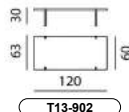

AFMETINGEN

Alle breedtematen zijn naar boven afgerond. De overige maten zijn circa maten.

Salontafel
120x45 cm

Salontafel
150x45 cm

Salontafel
120x60 cm

TECHNISCHE GEGEVENS

Tafel	Massief eiken en MDF gelakt.
- Eiken	Alle geselecteerde eiken olie- of beitskleuren.
- MDF	Alle geselecteerde lakkleuren (RAL & Sikkens zie hfst Bekleding en Materialen).
Pootdoppen	Kunststof zwart.
Maximale belasting	30 kg.
Design	Hanne Willmann 2022.