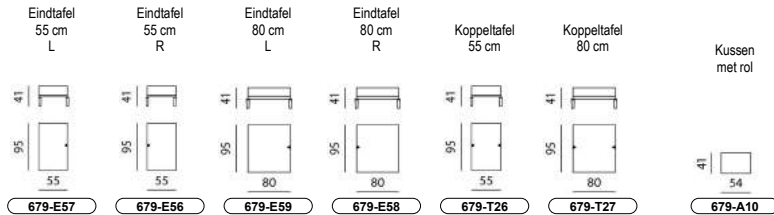

EURO NLB: 01-12-2023

De buitenmaat van het meubel is afhankelijk van de breedte van de gekozen arm.
De grijze maatlijn is de maat gebaseerd op de brede arm.

EURO NLB: 01-12-2023

ADVIES
VERKOOPPRIJZEN
VANAF: 01-12-2023

		Fauteuil		Bank 2x 70				
			Combinatie Romp	Combinatie Kussens		Combinatie Romp	Combinatie Kussens	
		679-F00			679-B10			
LEDER	Senso	3.950	3.245	780	5.995	4.605	1.510	
	Ceras	4.230	3.350	925	6.425	4.795	1.730	
	Danza	4.750	3.625	1.200	7.395	5.230	2.300	
	Raffino	5.040	3.765	1.355	7.915	5.455	2.590	
	Noli	5.260	3.875	1.445	8.295	5.605	2.790	
	Negev	5.530	4.025	1.625	8.815	5.840	3.105	
	STOF	1	2.975	2.740	260	4.265	3.820	485
2		3.080	2.795	325	4.425	3.890	580	
3		3.180	2.850	365	4.595	3.970	685	
4		3.315	2.915	450	4.835	4.070	820	
5		3.440	2.995	530	5.015	4.165	970	
6		3.580	3.050	605	5.260	4.275	1.120	
7		3.715	3.115	685	5.480	4.365	1.255	
8		3.825	3.190	755	5.725	4.470	1.400	
9		3.975	3.260	825	5.940	4.565	1.545	
10		4.125	3.325	920	6.195	4.680	1.680	
KATOENPRIJS		2.925	2.690	260	4.125	3.745	480	
Arm								
Smal-laag	-			Optie +0,-				
Smal-hoog	Standaard			Optie +0,-				
Breed-Laag	-			320				
Breed-Hoog	-			320				
Klaparm	-			320				
Onderstel/Poten								
Fino (Aluminium gepolijst)	Optie +0,-			Optie +0,-				
Sobrio (Aluminium gepolijst)	Optie +0,-			Optie +0,-				
Grazio (Aluminium gepolijst)	Optie +0,-			Optie +0,-				
Anillo (Aluminium gepolijst)	-			320				
Epoxy	100			100				
Lak	200			200				
Maatoptie(s)								
Zithoogte + 2,0 cm	75			75				
Zitdiepte - 2,0 cm	75			75				
Comfort zit/rug*arm								
Medium	Standaard			Standaard				
Semi-firm (m.u.v. arm)	Optie +0,-			Optie +0,-				
Firm	Optie +0,-			Optie +0,-				
METRAGE (cm)	515	290	250	885	390	555		
GEWICHT (kg)	40			70