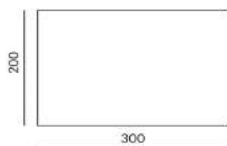

Valleys
200x300 cm

K18-001