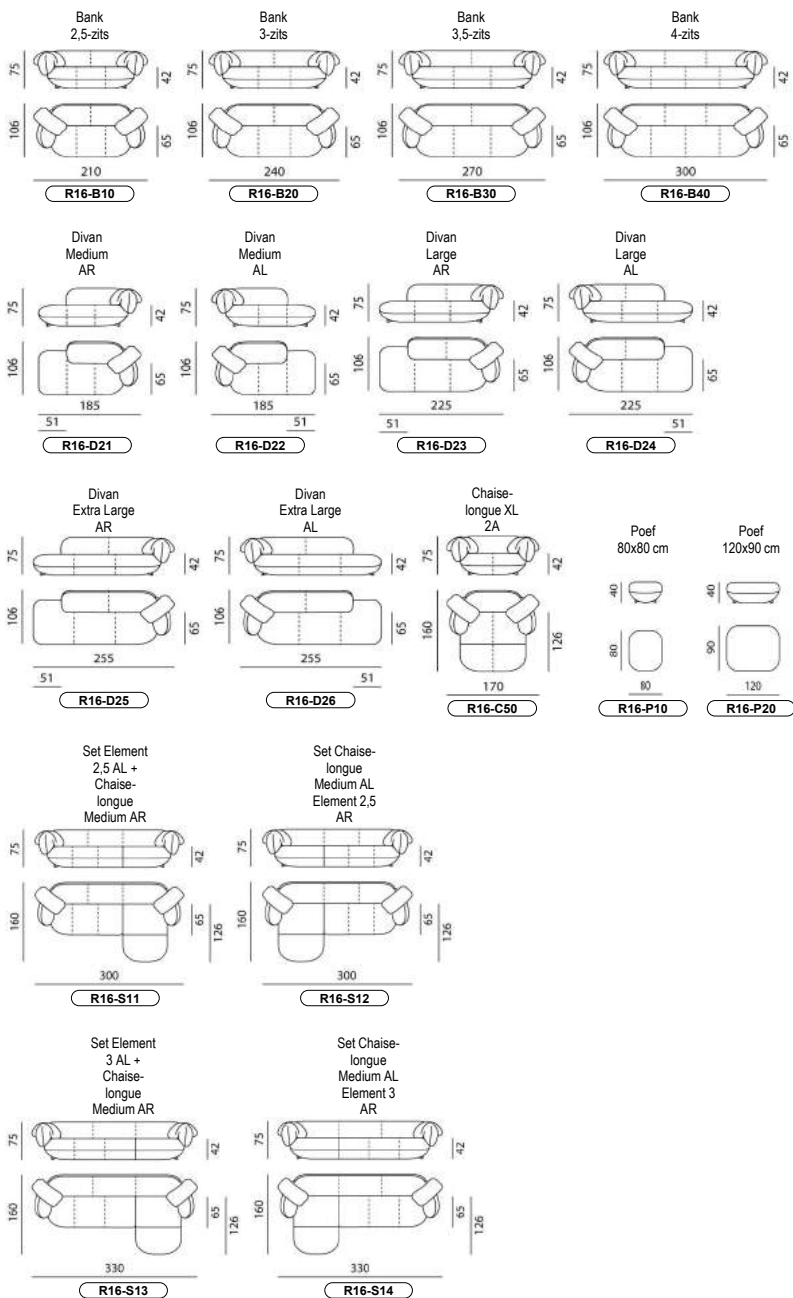

EURO NLB: 01-12-2023