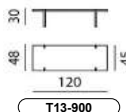

TECHNISCHE GEGEVENS

Tafel	Massief eiken en MDF gelakt.
- Eiken	Alle geselecteerde eiken olie- of beitskleuren.
- MDF	Alle geselecteerde lakkleuren (RAL & Sikkens zie hfst Bekleding en Materialen).
Pootdoppen	Kunststof zwart.
Maximale belasting	30 kg.
Design	Hanne Willmann 2022.