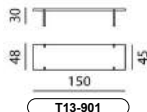

AFMETINGEN

Alle breedtematen zijn naar boven afgerond. De overige maten zijn circa maten.

Salontafel
120x45 cm

Salontafel
150x45 cm

Salontafel
120x60 cm

TECHNISCHE GEGEVENS

Tafel	Massief eiken en MDF gelakt.
- Eiken	Alle geselecteerde eiken olie- of beitskleuren.
- MDF	Alle geselecteerde lakkleuren (RAL & Sikkens zie hfst Bekleding en Materialen).
Pootdoppen	Kunststof zwart.
Maximale belasting	30 kg.
Design	Hanne Willmann 2022.