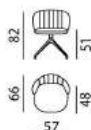

R23-100

Stoel
zonder
armen
Cruz