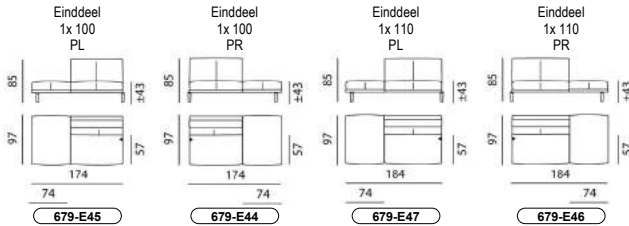

De buitenmaat van het meubel is afhankelijk van de breedte van de gekozen arm.
De grijze maatlijn is de maat gebaseerd op de brede arm.

EURO NLB: 01-12-2023

De buitenmaat van het meubel is afhankelijk van de breedte van de gekozen arm.
De grijze maatlijn is de maat gebaseerd op de brede arm.