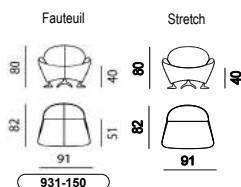

TECHNISCHE GEGEVENS

Romp	Metaal.
Vering	Hardstalen veren.
Vulling	PU/HR 50kg/m³, afdekking Leoskin.
Poten	Aluminium gepolijst. Optie: Alle geselecteerde epoxy- of lakkleuren (RAL & Sikkens zie hfst Bekleding en Materialen).
Pootdoppen	Kunststof.
Bekleding	Stoffering in patroonstoffen wordt afgeraden i.v.m. vormgeving en naadindeling.
Siersteek	Dubbelnaalds naad.
Naadindeling	Afwijkend voor stretch.
Let op	Materiaalcombinaties bij stretchstoffen is niet mogelijk. Kleuren combineren binnen dezelfde stretchstof is wel mogelijk.
Design	Jan Armgardt, 1993.