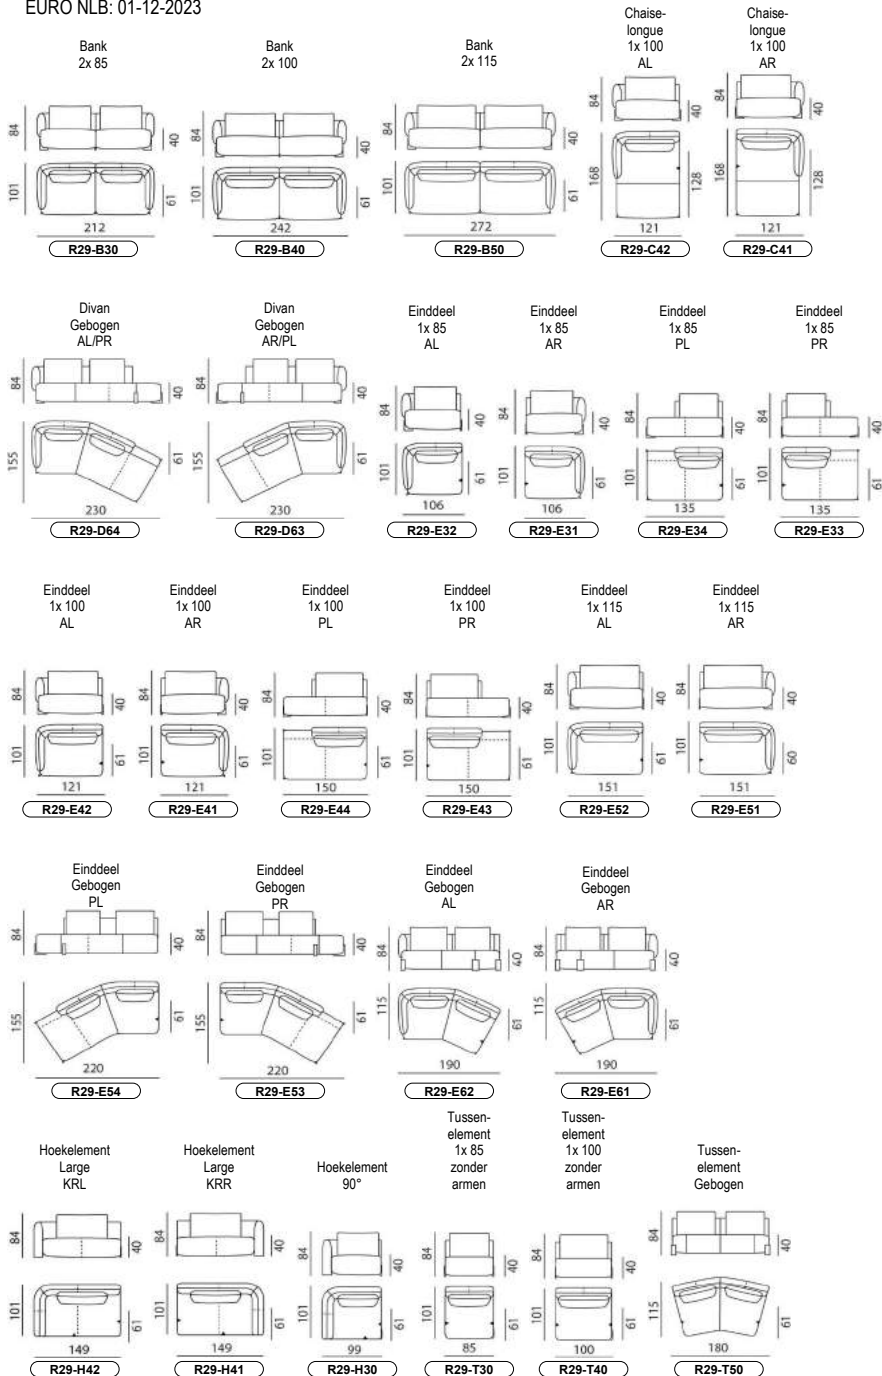

EURO NLB: 01-12-2023