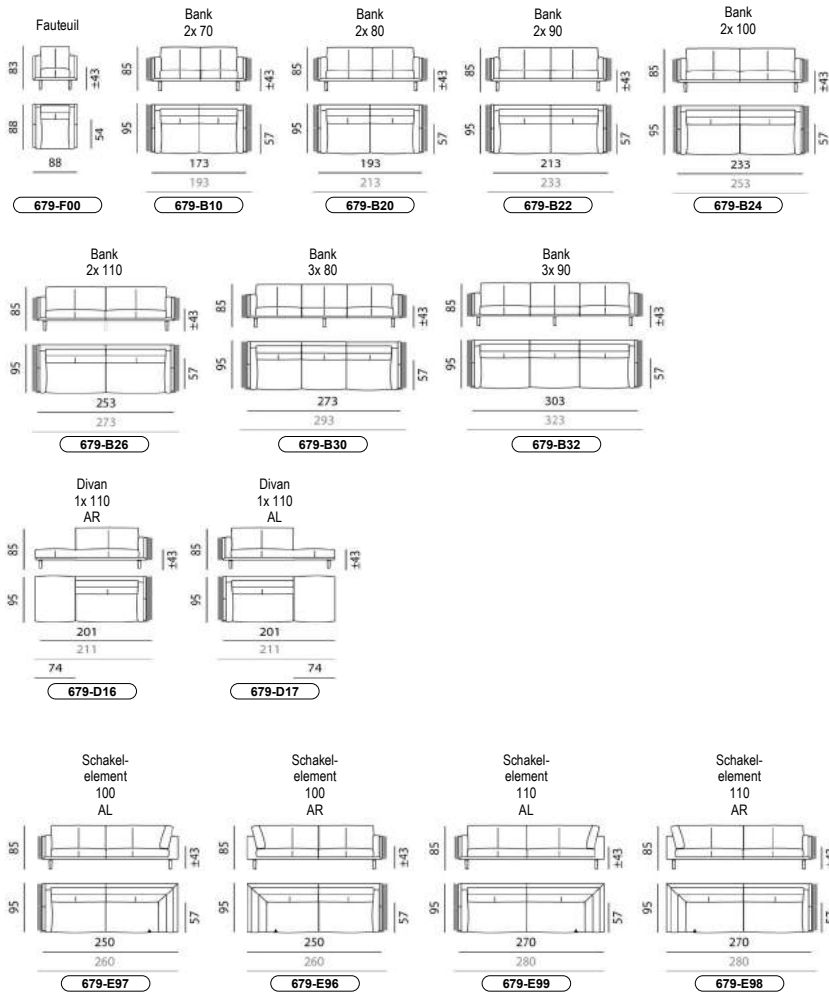

De buitenmaat van het meubel is afhankelijk van de breedte van de gekozen arm.
De grijze maatlijn is de maat gebaseerd op de brede arm.