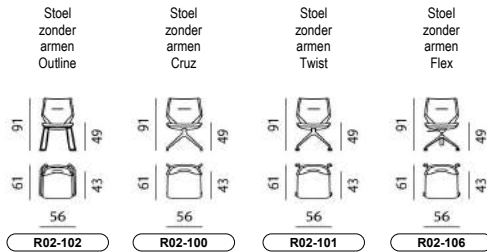

EURO NLB: 01-12-2023

AFMETINGEN

Alle breedtematen zijn naar boven afgerond. De overige maten zijn circa maten.

TECHNISCHE GEGEVENS

Romp	Beukenlaminaat.
Vulling	PU/HR vormschuim 50kg/m³, afdekking Leoskin.
Onderstel Cruz	Aluminium gepolijst. Optie: Alle geselecteerde epoxykleuren.
Pootdoppen	Kunststof zwart.
Onderstel Twist	Aluminium gepolijst. Optie: Alle geselecteerde epoxykleuren.
Pootdoppen	Zwenkwiel met zacht loopvlak.
Onderstel Outline	Staal, epoxy E2200 Nuit. Optie: Alle geselecteerde epoxykleuren of chroom.
Pootdoppen	Kunststof zwart met vilt (door de consument te verwisselen).
Onderstel Flex	Aluminium geëpoxideerd in alle geselecteerde epoxykleuren.
Wielen	Zwenkwiel met zacht loopvlak.
Siersteek	Vlakke naad en dubbelnaads naad.
Siersteek rug	Artisan.
Bekleding	Niet leverbaar in stretchstoffen.
Design	Gino Carollo, 2019.
Comfortopties