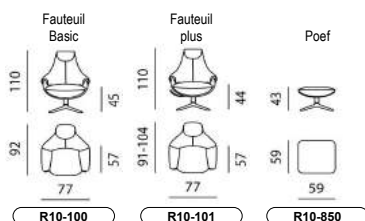

Zithoogte + 2,0 cm
Zithoogte + 4,0 cm

-
-

METRAGE (cm)

60

GEWICHT (kg)

1

AFMETINGEN

Alle breedtematen zijn naar boven afgerond. De overige maten zijn circa maten.