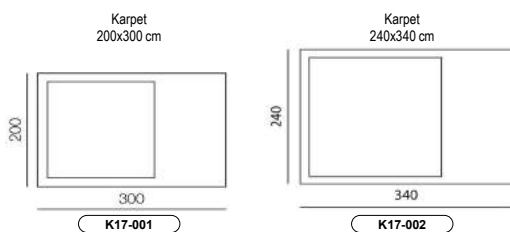

TECHNISCHE GEGEVENS

Samenstelling	96% Viscose en 4% wol.
Techniek	Hand-tufted, met 3 verschillende karakters.
Gewicht	4,25 kg/m².
Kleuren	Sand, Mauve, Marram, Stone en Reed.
Maten	200x300 cm en 240x340 cm.
Brandvertraging	Niet getest.
Gebruik	Geschikt voor woongebruik.
Reiniging	Stofzuigen en professioneel reinigen.
Design	Studio Truly Truly, 2021.