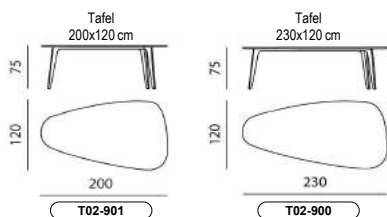

AFMETINGEN

Alle breedtematen zijn naar boven afgerond. De overige maten zijn circa maten.

TECHNISCHE GEGEVENS

Blad	Eiken fineer op blank MDF, noten fineer op zwart MDF, Fenix op zwart MDF of Ceramic.
- Eiken	Alle geselecteerde eiken beitskleuren.
- Noten	Alle geselecteerde noten beitskleuren.
- Fenix	Alle geselecteerde Fenix kleuren.
- Ceramic	Alle geselecteerde Ceramic en Ceramic Gloss kleuren. (6 mm)
- Bladrand eiken	Blank MDF gebeitst in een bijpassende kleur.
- Bladrand noten en Fenix	Zwart MDF
Onderblad bij Ceramic	MDF gelakt in een bijpassende kleur.
Onderstel	Staal, epoxy E2200 Nuit.
	Optie: Alle geselecteerde epoxykleuren.
Pootdoppen	Kunststof zwart.
Maximale belasting	40 kg.
Design	A Design Studio, 2019.