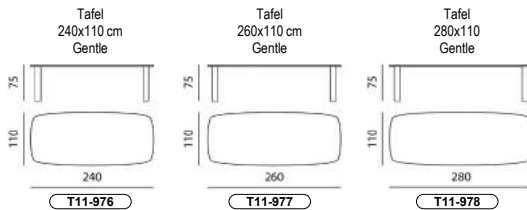

EURO NLB: 01-12-2023

EURO NLB: 01-12-2023

ADVIES
VERKOOPPRIJZEN
VANAF: 01-12-2023

	Tafel 140x90 cm Gentle 	Tafel 160x90 cm Gentle 	Tafel 180x90 cm Gentle 	Tafel 200x90 cm Gentle 		
Blad	T11-951	T11-952	T11-953	T11-954		
Lak	2.795	2.875	2.925	2.975		
Ceramic 1	2.925	3.075	3.275	3.475		
Ceramic 2	3.275	3.525	3.745	3.995		
Robuust eiken	3.145	3.295	3.575	3.795		
Eiken	3.425	3.625	3.845	4.075		
Noten	4.475	4.825	5.195	5.495		
	Tafel 220x90 cm Gentle 	Tafel 240x90 cm Gentle 	Tafel 260x90 cm Gentle 	Tafel 280x90 cm Gentle 		
Blad	T11-955	T11-956	T11-957	T11-958		
Lak	3.025	3.075	3.175	3.225		
Ceramic 1	3.625	3.795	3.995	4.175		
Ceramic 2	4.245	4.395	4.725	4.925		
Robuust eiken	4.025	4.245	4.395	4.675		
Eiken	4.345	4.595	4.825	5.045		
Noten	5.895	6.245	6.595	6.975		
Poten Aluminium gepolijst Epoxy Lak	Standaard Optie +0,- Optie +0,-	Standaard Optie +0,- Optie +0,-	Standaard Optie +0,- Optie +0,-	Standaard Optie +0,- Optie +0,-		
Tafelhoogte 75 cm 76 cm	Standaard Optie +0,-	Standaard Optie +0,-	Standaard Optie +0,-	Standaard Optie +0,-		
Afwijkende maten	Optioneel	Optioneel	Optioneel	Optioneel		
GEWICHT (kg)	65	70	75	80		
GEWICHT (kg)	85	90	95	100