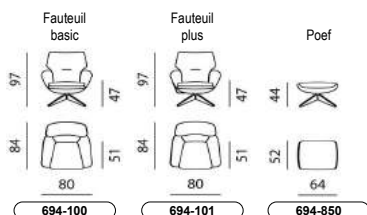

AFMETINGEN

Alle breedtematen zijn naar boven afgerond. De overige maten zijn circa maten.

TECHNISCHE GEGEVENS

Romp	Stalen frame gecombineerd met plaatmateriaal en beukenlaminaat.
Romp poef	Beukenlaminaat en plaatmateriaal.
Vering zitting	Hardstalen veren.
Vering poef	Geen.
Fauteuil Basic	Draaimechaniek.
Fauteuil Plus	Draaimechaniek met traploos vergrendelbaar neigmechaniek.
Vulling zitkussen	Visco en Leoskin.
Vulling poef	Visco en Leoskin.
Voet aluminium	Aluminium gepolijst of alle geselecteerde epoxy- of lakkleuren (RAL & Sikkens zie hfst Bekleding en Materialen).
- Hendel (fauteuil Plus)	Staal, kleur Nuit bij aluminium gepolijste voet. Gelakt in bijpassende lakkleur bij gelakte of geëpoxeerde voet. Optie: Alle geselecteerde lakkleuren.
Voet hout	Massief eiken in alle geselecteerde eiken olie- of beitskleuren.
- Hendel (fauteuil Plus)	Staal, E2200 Nuit. Optie: Alle geselecteerde lakkleuren.
Stoffering hendel	Gestoffeerd in leer en artificial leather.
Pootdoppen	Kunststof zwart.
Siersteek	Vlakke naad, zadelsteek en dubbelnaalds naad.
Bekleding	Stoffering in patroonstoffen wordt afgeraden i.v.m. vormgeving en naadindeling. Niet leverbaar in stretchstoffen.
Bies	De bies volgt standaard de bekleding van de buitenkant en optioneel de bekleding van de binnenkant. Bij een bies in een afwijkend materiaal is couponbekleding uitgesloten.
Maatopties	Zithoogte + 2 cm d.m.v. hogere draaikolom.
Bijzonderheden	Fauteuil leverbaar in "Basic" uitvoering of met neigmechaniek "Plus".
Maximale belasting	100 kg.
Design	Gino Carollo, 2018.
Comfortopties