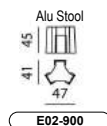

TECHNISCHE GEGEVENS

Bijzettafel	Gegoten gestraald aluminium.
Pootdoppen	Kunststof transparant, zelfklevend.
Opmerking	Bram is afgewerkt met een laklaag welke niet geschikt is voor outdoor.
Maximale belasting	100 kg.
Design	Bram Vanderbeke, 2023.