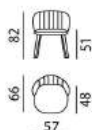

R23-101

Stoel
zonder
armen
Palo