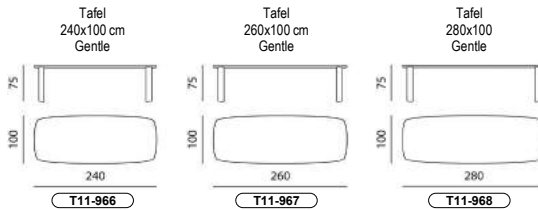

EURO NLB: 01-12-2023

EURO NLB: 01-12-2023

ADVIES
VERKOOPPRIJZEN
VANAF: 01-12-2023

	Tafel 140x90 cm Gentle 	Tafel 160x90 cm Gentle 	Tafel 180x90 cm Gentle 	Tafel 200x90 cm Gentle 		
Blad	T11-951	T11-952	T11-953	T11-954		
Lak	2.795	2.875	2.925	2.975		
Ceramic 1	2.925	3.075	3.275	3.475		
Ceramic 2	3.275	3.525	3.745	3.995		
Robuust eiken	3.145	3.295	3.575	3.795		
Eiken	3.425	3.625	3.845	4.075		
Noten	4.475	4.825	5.195	5.495		
	Tafel 220x90 cm Gentle 	Tafel 240x90 cm Gentle 	Tafel 260x90 cm Gentle 	Tafel 280x90 cm Gentle 		
Blad	T11-955	T11-956	T11-957	T11-958		
Lak	3.025	3.075	3.175	3.225		
Ceramic 1	3.625	3.795	3.995	4.175		
Ceramic 2	4.245	4.395	4.725	4.925		
Robuust eiken	4.025	4.245	4.395	4.675		
Eiken	4.345	4.595	4.825	5.045		
Noten	5.895	6.245	6.595	6.975		
Poten Aluminium gepolijst Epoxy Lak	Standaard Optie +0,- Optie +0,-	Standaard Optie +0,- Optie +0,-	Standaard Optie +0,- Optie +0,-	Standaard Optie +0,- Optie +0,-		
Tafelhoogte 75 cm 76 cm	Standaard Optie +0,-	Standaard Optie +0,-	Standaard Optie +0,-	Standaard Optie +0,-		
Afwijkende maten	Optioneel	Optioneel	Optioneel	Optioneel		
GEWICHT (kg)	65	70	75	80		
GEWICHT (kg)	85	90	95	100