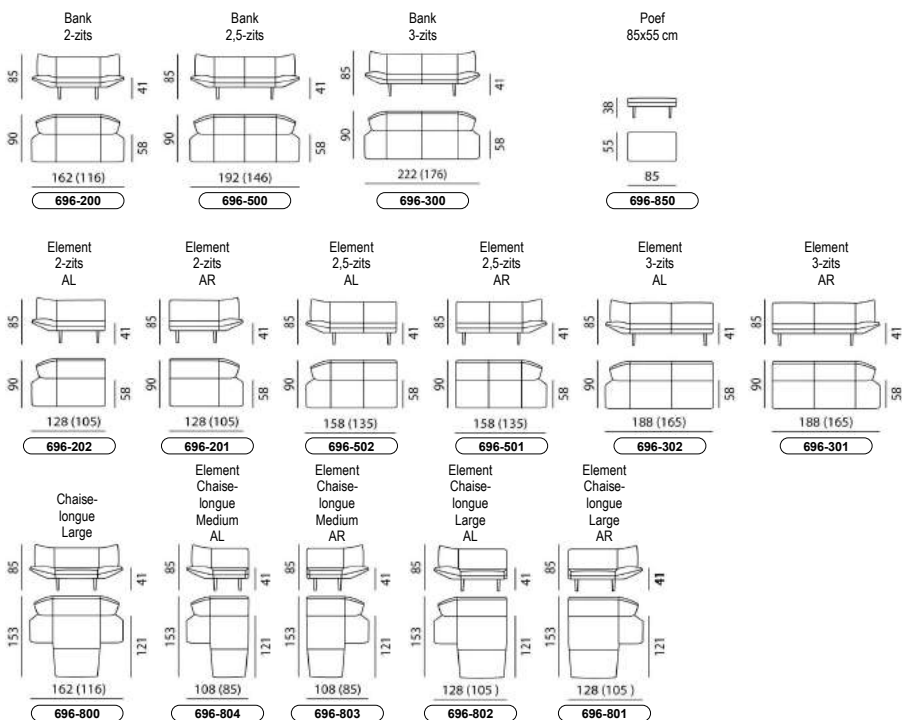

AFMETINGEN

Alle breedtematen zijn naar boven afgerond. De overige maten zijn circa maten.