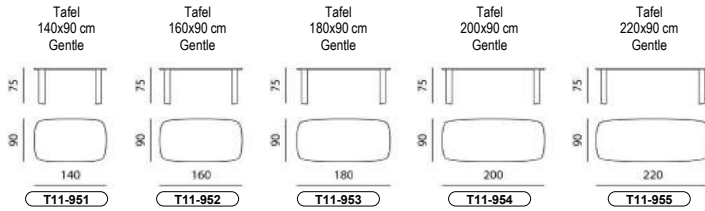

EURO NLB: 01-12-2023

EURO NLB: 01-12-2023

ADVIES
VERKOOPPRIJZEN
VANAF: 01-12-2023

	Tafel 140x90 cm Gentle 	Tafel 160x90 cm Gentle 	Tafel 180x90 cm Gentle 	Tafel 200x90 cm Gentle 		
Blad	T11-951	T11-952	T11-953	T11-954		
Lak	2.795	2.875	2.925	2.975		
Ceramic 1	2.925	3.075	3.275	3.475		
Ceramic 2	3.275	3.525	3.745	3.995		
Robuust eiken	3.145	3.295	3.575	3.795		
Eiken	3.425	3.625	3.845	4.075		
Noten	4.475	4.825	5.195	5.495		
	Tafel 220x90 cm Gentle 	Tafel 240x90 cm Gentle 	Tafel 260x90 cm Gentle 	Tafel 280x90 cm Gentle 		
Blad	T11-955	T11-956	T11-957	T11-958		
Lak	3.025	3.075	3.175	3.225		
Ceramic 1	3.625	3.795	3.995	4.175		
Ceramic 2	4.245	4.395	4.725	4.925		
Robuust eiken	4.025	4.245	4.395	4.675		
Eiken	4.345	4.595	4.825	5.045		
Noten	5.895	6.245	6.595	6.975		
Poten Aluminium gepolijst Epoxy Lak	Standaard Optie +0,- Optie +0,-	Standaard Optie +0,- Optie +0,-	Standaard Optie +0,- Optie +0,-	Standaard Optie +0,- Optie +0,-		
Tafelhoogte 75 cm 76 cm	Standaard Optie +0,-	Standaard Optie +0,-	Standaard Optie +0,-	Standaard Optie +0,-		
Afwijkende maten	Optioneel	Optioneel	Optioneel	Optioneel		
GEWICHT (kg)	65	70	75	80		
GEWICHT (kg)	85	90	95	100