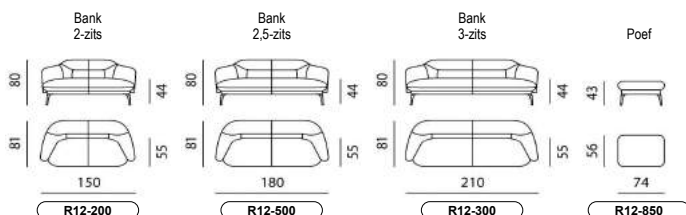

TECHNISCHE GEGEVENS

Romp	Stalen frame gecombineerd met plaatmateriaal en massief beuken.
Romp poef	Plaatmateriaal.
Vering zitting	Hardstalen veren.
Vulling	HR schuim 50kg/m³, afdekking Leoskin. PU/HR schuim 50/30kg/m³.
Poten	Aluminium gepolijst. Optie: Alle geselecteerde epoxy- of lakkleuren (RAL & Sikkens zie hfst Bekleding en Materialen).
Pootdoppen	Kunststof zwart met vilt.
Bekleding	Niet leverbaar in stretchstoffen.
Siersteek	Vlakke naad, zadelsteek en dubbelnaalds naad.
Maadoptie	Zithoogte + 2 cm d.m.v. hogere poten. Zitdiepte - 2 cm d.m.v. kortere zitting.
Naadindeling	De uitvoeringen in veloursstof en leer hebben op de achterkant van de rug extra verticale naden.
Design	Christian Werner, 2020.
Comfortopties