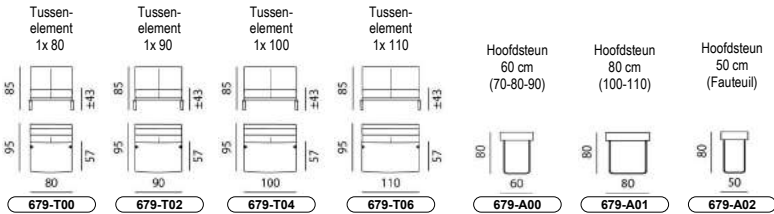

EURO NLB: 01-12-2023

De buitenmaat van het meubel is afhankelijk van de breedte van de gekozen arm.
De grijze maatlijn is de maat gebaseerd op de brede arm.

EURO NLB: 01-12-2023

ADVIES
VERKOOPPRIJZEN
VANAF: 01-12-2023

		Fauteuil		Bank 2x 70				
			Combinatie Romp	Combinatie Kussens		Combinatie Romp	Combinatie Kussens	
		679-F00			679-B10			
LEDER	Senso	3.950	3.245	780	5.995	4.605	1.510	
	Ceras	4.230	3.350	925	6.425	4.795	1.730	
	Danza	4.750	3.625	1.200	7.395	5.230	2.300	
	Raffino	5.040	3.765	1.355	7.915	5.455	2.590	
	Noli	5.260	3.875	1.445	8.295	5.605	2.790	
	Negev	5.530	4.025	1.625	8.815	5.840	3.105	
	STOF	1	2.975	2.740	260	4.265	3.820	485
2		3.080	2.795	325	4.425	3.890	580	
3		3.180	2.850	365	4.595	3.970	685	
4		3.315	2.915	450	4.835	4.070	820	
5		3.440	2.995	530	5.015	4.165	970	
6		3.580	3.050	605	5.260	4.275	1.120	
7		3.715	3.115	685	5.480	4.365	1.255	
8		3.825	3.190	755	5.725	4.470	1.400	
9		3.975	3.260	825	5.940	4.565	1.545	
10		4.125	3.325	920	6.195	4.680	1.680	
KATOENPRIJS		2.925	2.690	260	4.125	3.745	480	
Arm								
Smal-laag	-			Optie +0,-				
Smal-hoog	Standaard			Optie +0,-				
Breed-Laag	-			320				
Breed-Hoog	-			320				
Klaparm	-			320				
Onderstel/Poten								
Fino (Aluminium gepolijst)	Optie +0,-			Optie +0,-				
Sobrio (Aluminium gepolijst)	Optie +0,-			Optie +0,-				
Grazio (Aluminium gepolijst)	Optie +0,-			Optie +0,-				
Anillo (Aluminium gepolijst)	-			320				
Epoxy	100			100				
Lak	200			200				
Maatoptie(s)								
Zithoogte + 2,0 cm	75			75				
Zitdiepte - 2,0 cm	75			75				
Comfort zit/rug*arm								
Medium	Standaard			Standaard				
Semi-firm (m.u.v. arm)	Optie +0,-			Optie +0,-				
Firm	Optie +0,-			Optie +0,-				
METRAGE (cm)	515	290	250	885	390	555		
GEWICHT (kg)	40			70