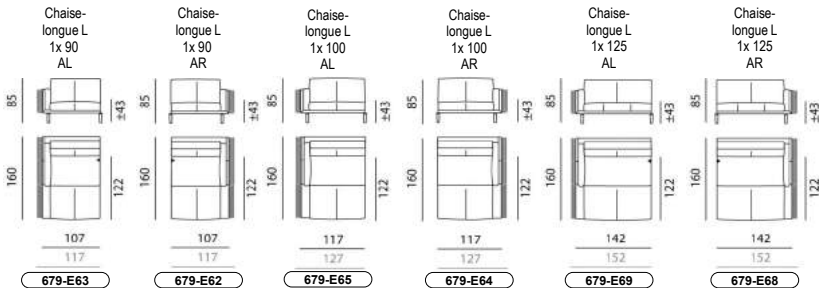

De buitenmaat van het meubel is afhankelijk van de breedte van de gekozen arm.
De grijze maatlijn is de maat gebaseerd op de brede arm.

EURO NLB: 01-12-2023

De buitenmaat van het meubel is afhankelijk van de breedte van de gekozen arm.
De grijze maatlijn is de maat gebaseerd op de brede arm.