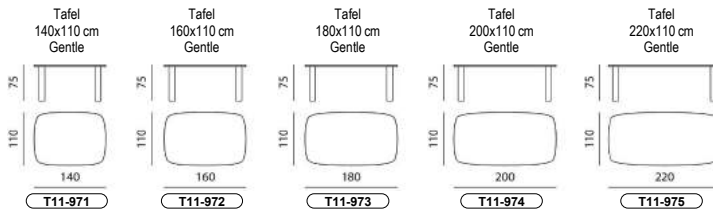

EURO NLB: 01-12-2023

EURO NLB: 01-12-2023

ADVIES
VERKOOPPRIJZEN
VANAF: 01-12-2023

	Tafel 140x90 cm Gentle 	Tafel 160x90 cm Gentle 	Tafel 180x90 cm Gentle 	Tafel 200x90 cm Gentle 		
Blad	T11-951	T11-952	T11-953	T11-954		
Lak	2.795	2.875	2.925	2.975		
Ceramic 1	2.925	3.075	3.275	3.475		
Ceramic 2	3.275	3.525	3.745	3.995		
Robuust eiken	3.145	3.295	3.575	3.795		
Eiken	3.425	3.625	3.845	4.075		
Noten	4.475	4.825	5.195	5.495		
	Tafel 220x90 cm Gentle 	Tafel 240x90 cm Gentle 	Tafel 260x90 cm Gentle 	Tafel 280x90 cm Gentle 		
Blad	T11-955	T11-956	T11-957	T11-958		
Lak	3.025	3.075	3.175	3.225		
Ceramic 1	3.625	3.795	3.995	4.175		
Ceramic 2	4.245	4.395	4.725	4.925		
Robuust eiken	4.025	4.245	4.395	4.675		
Eiken	4.345	4.595	4.825	5.045		
Noten	5.895	6.245	6.595	6.975		
Poten Aluminium gepolijst Epoxy Lak	Standaard Optie +0,- Optie +0,-	Standaard Optie +0,- Optie +0,-	Standaard Optie +0,- Optie +0,-	Standaard Optie +0,- Optie +0,-		
Tafelhoogte 75 cm 76 cm	Standaard Optie +0,-	Standaard Optie +0,-	Standaard Optie +0,-	Standaard Optie +0,-		
Afwijkende maten	Optioneel	Optioneel	Optioneel	Optioneel		
GEWICHT (kg)	65	70	75	80		
GEWICHT (kg)	85	90	95	100