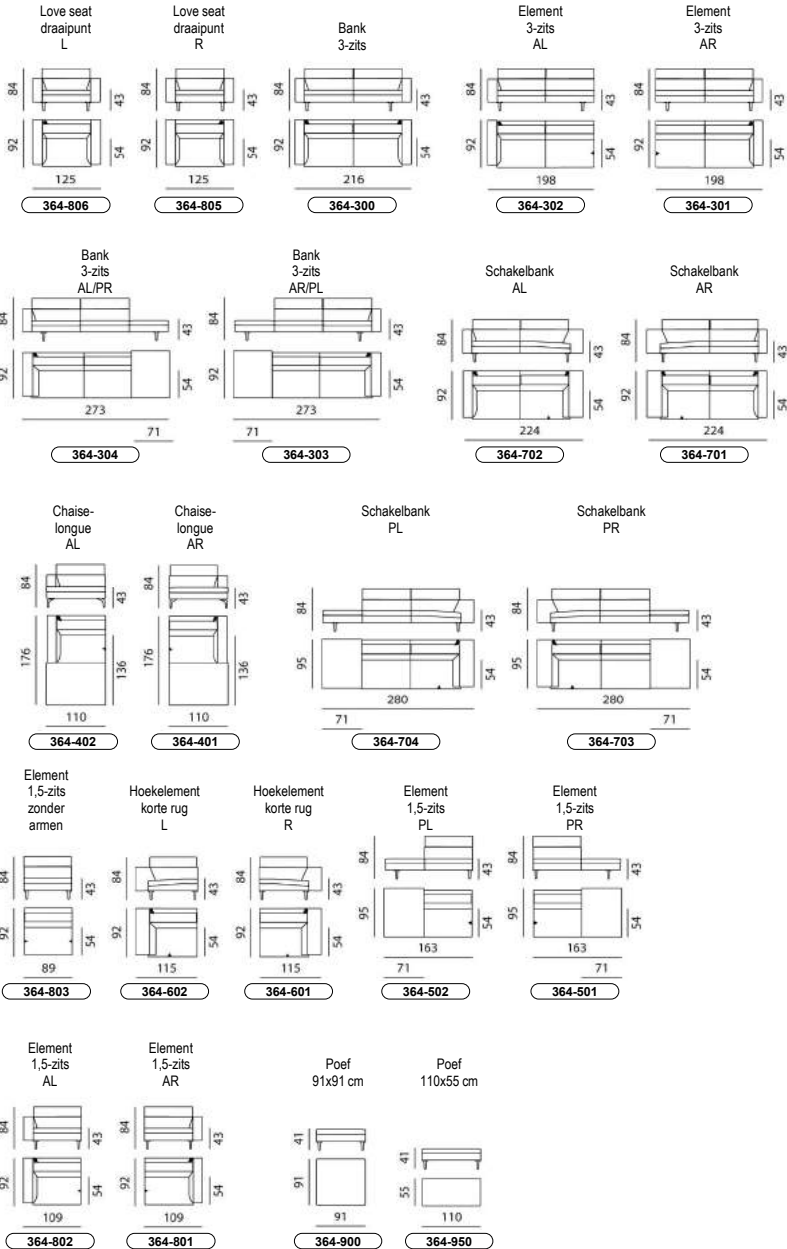

EURO NLB: 01-12-2023

ADVIES
VERKOOPPRIJZEN
VANAF: 01-12-2023

Love seat
draaipunt
L

364-806

Combinatie
Romp

Combinatie
Zit-
Kussen

Combinatie
Rug-
steun

		Combinatie Romp	Combinatie Zit- Kussen	Combinatie Rug- steun		
LEDER	Senso	4.995	4.905	290	160	
	Ceras	5.265	5.050	345	210	
	Danza	5.625	5.260	405	245	
	Raffino	5.895	5.460	475	270	
	Noli	6.195	5.690	515	315	
	Negev	6.415	5.825	570	345	
STOF	1	4.195	4.200	125	115	
	2	4.295	4.280	135	130	
	3	4.345	4.340	135	135	
	4	4.450	4.380	150	135	
	5	4.575	4.500	185	175	
	6	4.695	4.545	220	210	
	7	4.780	4.620	240	235	
	8	4.885	4.645	255	250	
	9	4.995	4.725	290	265	
	10	5.130	4.815	315	290	
KATOENPRIJS		4.160	4.130	125	115	
Poot/Slede						
Poten aluminium gepolijst		Standaard				
Slede aluminium gepolijst		125				
Poot/Slede/Koppelstuk rugsteun						
Epoxy		180				
Lak		240				
Maatoptie(s)						
Zithoogte + 2,0 cm		75				
METRAGE (cm)		575	370	130	110	
GEWICHT (kg)		53