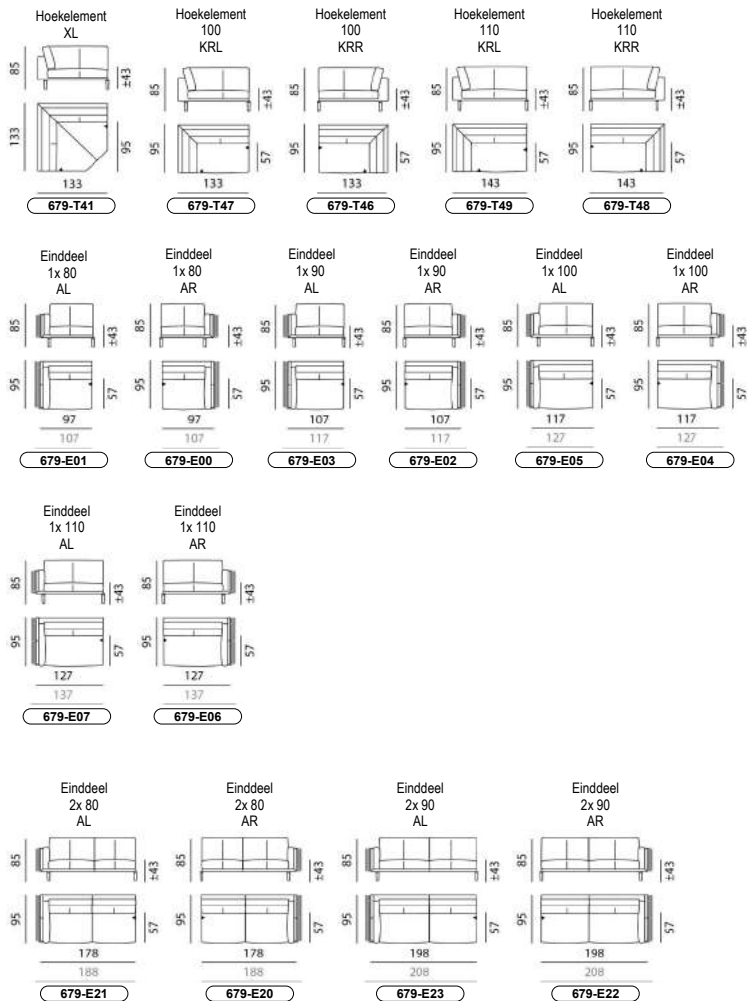

EURO NLB: 01-12-2023

De buitenmaat van het meubel is afhankelijk van de breedte van de gekozen arm.
De grijze maatlijn is de maat gebaseerd op de brede arm.