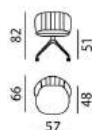

EURO NLB: 01-12-2023

Twist

Cruz

Palo

Flex

AFMETINGEN

Alle breedtematen zijn naar boven afgerond. De overige maten zijn circa maten.

Stoel
zonder
armen
Twist