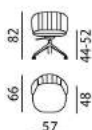

R23-102

Stoel
zonder
armen
Flex