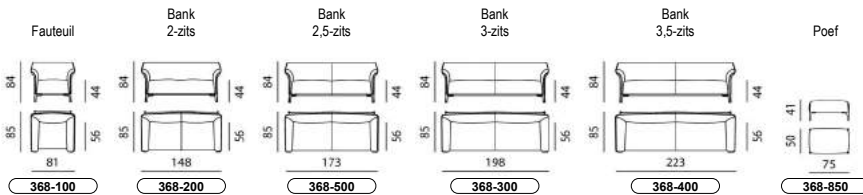

TECHNISCHE GEGEVENS

Romp	Massief beuken, plaatmateriaal en beukenlaminaat.
Romp zitting	Massief beuken en plaatmateriaal.
Vering zitting	Hardstalen veren.
Vering rug	Vrijverend plaatmateriaal.
Vering armen	Elastische singel.
Vulling	HR schuim en polyether, afdekking Leoskin.
Poten	Aluminium gepolijst. Optie: Alle geselecteerde epoxy- of lakkleuren (RAL & Sikkens zie hfst Bekleding en Materialen).
Pootdoppen	Kunststof zwart met vilt.
Siersteek	Zadelsteek.
Maatopties	Zithoogte +/- 2 cm d.m.v. hogere/ lagere poten. Zitdiepte - 2 cm d.m.v. korter zitkussen.
Let op	I.v.m. de losse uitstraling zijn er bij uitlevering van het model reeds kleine plooiën aanwezig.
Bekleding	Niet leverbaar in stretchstoffen.
Design	Christian Werner, 2012.
Comfortopties