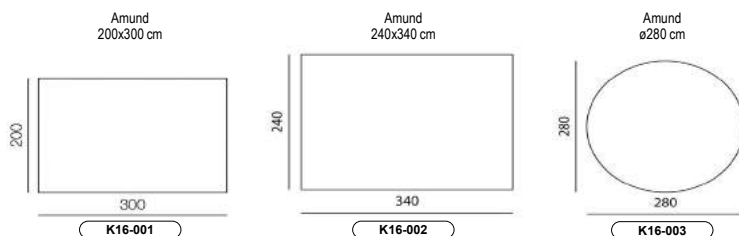

TECHNISCHE GEGEVENS

Samenstelling	40% "New Zealand"-wol 40% Decolan 20% Pes.
Techniek	Power loomed. (face to face woven)
Gewicht	5 kg/m².
Kleuren	Bear, Reindeer, Seal, Husky en Polar Fox.
Maten	200x300 cm, 240x340 cm en rond 280 cm.
Brandvertraging	Niet getest.
Gebruik	Geschikt voor woongebruik en licht project gebruik.
Reiniging	Stofzuigen en professioneel reinigen.
Design	Maghalie Dooms, 2020.