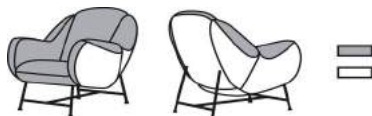

TECHNISCHE GEGEVENS

Romp	Massief beuken en plaatmateriaal.
Romp poef	Plaatmateriaal.
Vering zitting	Hardstalen veren.
Vering rug	Geen.
Vering poef	Geen.
Vulling	HR schuim 50kg/m³. HR schuim 40kg/m³. HR schuim 30kg/m³. PU/HR vormschuim 70kg/m³, afdekking Leoskin.
Onderstel	Staal, verchroomd. Optie: Alle geselecteerde epoxy- of lakkleuren (RAL & Sikkens zie hfst Bekleding en Materialen).
Pootdoppen	Staal, volgt kleur onderstel.
Siersteek	Vlakke naad.
Let op	Materiaalcombinaties bij stretchstoffen is niet mogelijk. Kleuren combineren binnen dezelfde stretchstof is wel mogelijk.
Design	Studio Truly Truly, 2021.