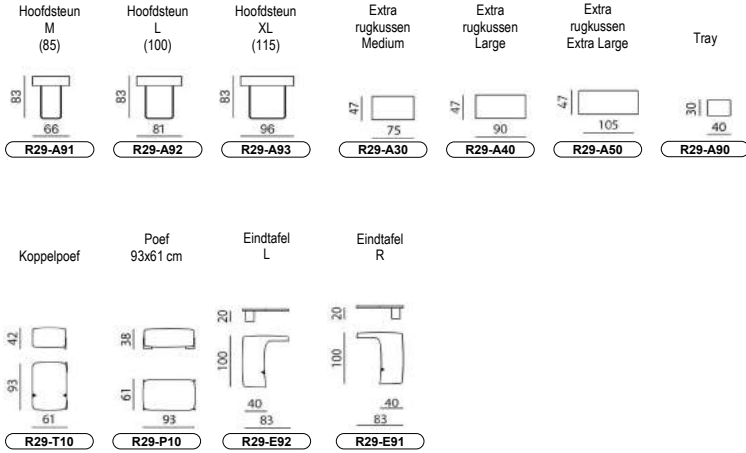

EURO NLB: 01-12-2023

EURO NLB: 01-12-2023

ADVIES VERKOOPPRIJZEN
VANAF: 01-12-2023

		Bank 2x 85			Bank 2x 100		
			Combinatie Romp	Combinatie Rug- Kussens		Combinatie Romp	Combinatie Rug- Kussens
		R29-B30			R29-B40		
LEDER	Senso	6.995	6.845	325	7.525	7.490	395
	Ceras	7.275	7.085	370	7.845	7.805	455
	Danza	8.075	7.770	505	8.775	8.725	620
	Raffino	8.375	8.030	555	9.095	9.040	680
	Noli	8.725	8.330	615	9.495	9.435	750
	Negev	9.075	8.625	675	9.895	9.825	825
STOF	1	5.745	5.755	135	6.075	6.060	165
	2	5.845	5.830	160	6.195	6.155	195
	3	6.025	5.980	195	6.375	6.300	235
	4	6.195	6.120	230	6.575	6.465	275
	5	6.295	6.190	265	6.695	6.550	315
	6	6.525	6.390	300	6.925	6.745	355
	7	6.675	6.505	335	7.095	6.875	395
	8	6.845	6.650	365	7.275	7.020	435
	9	6.995	6.770	400	7.475	7.180	480
	10	7.245	6.975	450	7.745	7.400	540
KATOENPRIJS		5.630	5.640	130	5.950	5.940	160
Poten							
Eiken	Standaard			Standaard			
Aluminium gepolijst	Optie +0,-			Optie +0,-			
Epoxy	150			150			
Lak	150			150			
Frame							
Epoxy E2200 Nuit	-			-			
Overige epoxy kleuren	-			-			
Lak	-			-			
Maatoptie(s)							
Zithoogte + 2,0 cm	75			75			
Zitdiepte - 2,0 cm	75			75			
METRAGE (cm)		980	825	240	1085	920	245
GEWICHT (kg)		100			105