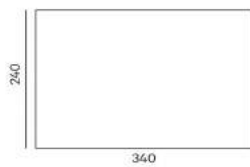

Valleys
240x340 cm

K18-002