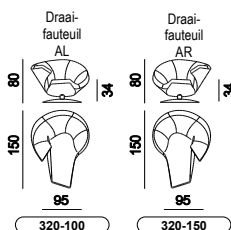

EURO NLB: 01-12-2023

AFMETINGEN

Alle breedtematen zijn naar boven afgerond. De overige maten zijn circa maten.

TECHNISCHE GEGEVENS

Romp zitting	Metalen frame met plaatmateriaal.
Romp rug	Metalen frame met beukenlaminaat.
Vering zitting	Geen.
Vering rug	Vrijverend laminaat gecombineerd met elastische singel.
Vulling	PU/HR vormschuim 50kg/m ³ , afdekking Leoskin.
Draaimechaniek	Draaivoet.
Voet	Aluminium geborsteld.
	Optie: Alle geselecteerde lakkleuren (m.u.v. Satiné, RAL & Sikkens zie hfst Bekleding en Materialen) of alle geselecteerde epoxykleuren (m.u.v. Silk).
Pootdoppen	Vilt.
Bekleding	Stoffering in patroonstoffen wordt afgeraden i.v.m. vormgeving en naandeling. Niet leverbaar in stretchstoffen.
Siersteek	Vlakke naad en dubbelnaalds naad.
Bijzonderheden	Dit model heeft vier zitmomenten: ontspannen, zitten, werken en casual.
Design	Stefan Heiliger, 2008.
Comfortopties	