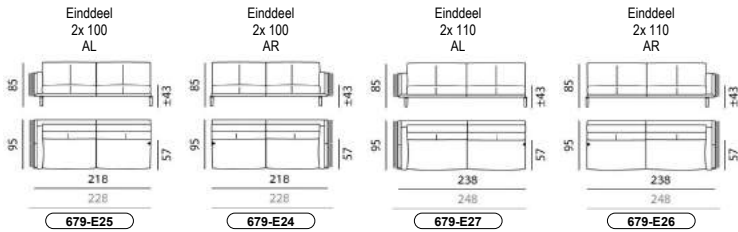

De buitenmaat van het meubel is afhankelijk van de breedte van de gekozen arm.
De grijze maatlijn is de maat gebaseerd op de brede arm.

EURO NLB: 01-12-2023

De buitenmaat van het meubel is afhankelijk van de breedte van de gekozen arm.
De grijze maatlijn is de maat gebaseerd op de brede arm.