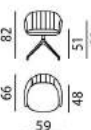

R23-150

Stoel
met
armen
Cruz