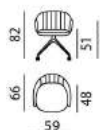

R23-104

Stoel
met
armen
Twist