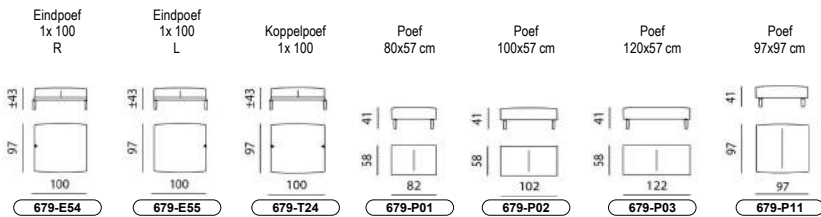

EURO NLB: 01-12-2023

De buitenmaat van het meubel is afhankelijk van de breedte van de gekozen arm.
De grijze maatlijn is de maat gebaseerd op de brede arm.

EURO NLB: 01-12-2023

ADVIES
VERKOOPPRIJZEN
VANAF: 01-12-2023

		Fauteuil		Bank 2x 70				
			Combinatie Romp	Combinatie Kussens		Combinatie Romp	Combinatie Kussens	
		679-F00			679-B10			
LEDER	Senso	3.950	3.245	780	5.995	4.605	1.510	
	Ceras	4.230	3.350	925	6.425	4.795	1.730	
	Danza	4.750	3.625	1.200	7.395	5.230	2.300	
	Raffino	5.040	3.765	1.355	7.915	5.455	2.590	
	Noli	5.260	3.875	1.445	8.295	5.605	2.790	
	Negev	5.530	4.025	1.625	8.815	5.840	3.105	
	STOF	1	2.975	2.740	260	4.265	3.820	485
2		3.080	2.795	325	4.425	3.890	580	
3		3.180	2.850	365	4.595	3.970	685	
4		3.315	2.915	450	4.835	4.070	820	
5		3.440	2.995	530	5.015	4.165	970	
6		3.580	3.050	605	5.260	4.275	1.120	
7		3.715	3.115	685	5.480	4.365	1.255	
8		3.825	3.190	755	5.725	4.470	1.400	
9		3.975	3.260	825	5.940	4.565	1.545	
10		4.125	3.325	920	6.195	4.680	1.680	
KATOENPRIJS		2.925	2.690	260	4.125	3.745	480	
Arm								
Smal-laag	-			Optie +0,-				
Smal-hoog	Standaard			Optie +0,-				
Breed-Laag	-			320				
Breed-Hoog	-			320				
Klaparm	-			320				
Onderstel/Poten								
Fino (Aluminium gepolijst)	Optie +0,-			Optie +0,-				
Sobrio (Aluminium gepolijst)	Optie +0,-			Optie +0,-				
Grazio (Aluminium gepolijst)	Optie +0,-			Optie +0,-				
Anillo (Aluminium gepolijst)	-			320				
Epoxy	100			100				
Lak	200			200				
Maatoptie(s)								
Zithoogte + 2,0 cm	75			75				
Zitdiepte - 2,0 cm	75			75				
Comfort zit/rug*arm								
Medium	Standaard			Standaard				
Semi-firm (m.u.v. arm)	Optie +0,-			Optie +0,-				
Firm	Optie +0,-			Optie +0,-				
METRAGE (cm)	515	290	250	885	390	555		
GEWICHT (kg)	40			70