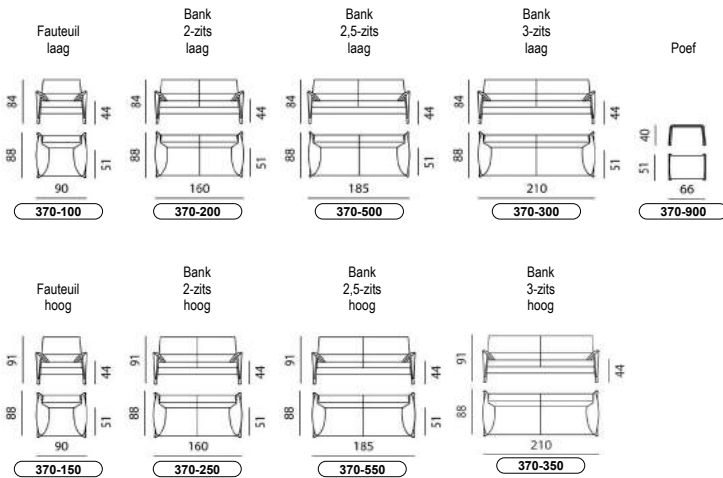

AFMETINGEN

Alle breedtematen zijn naar boven afgerond. De overige maten zijn circa maten.