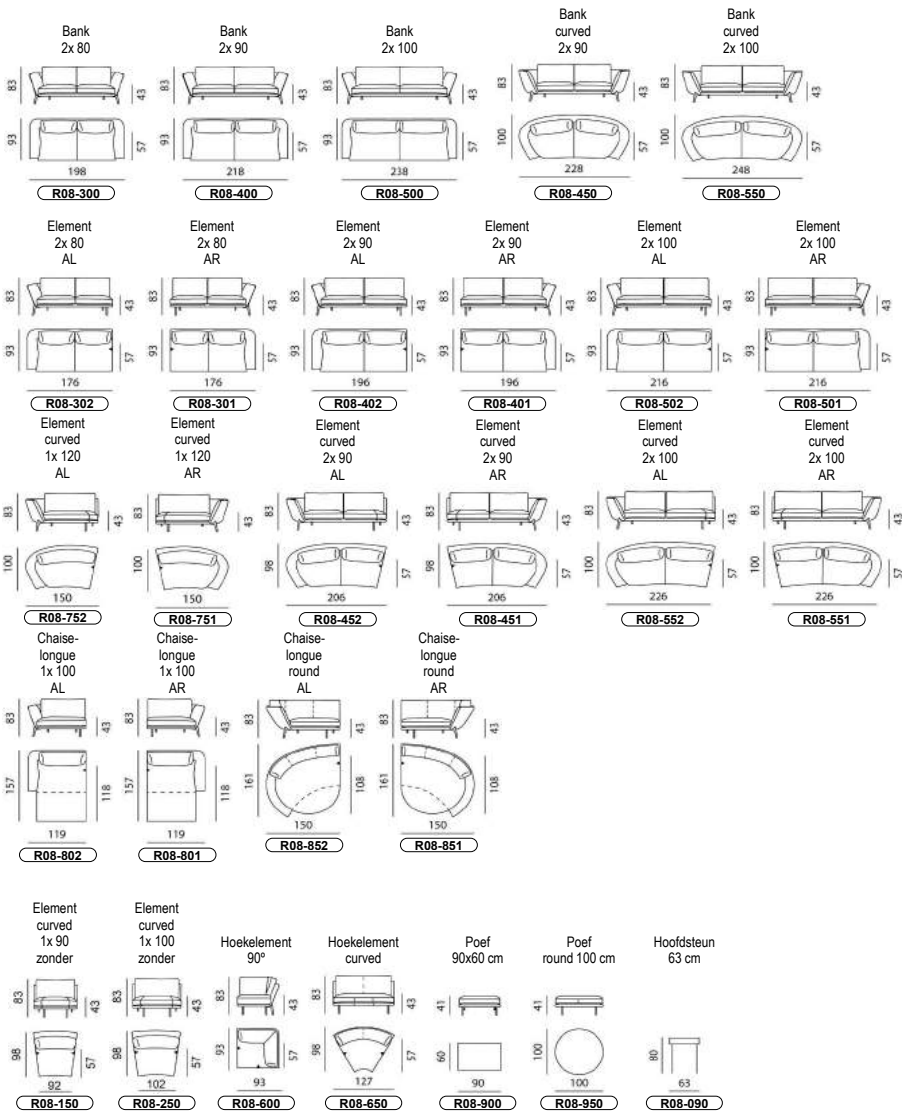

R08

Rego

EURO NLB: 01-12-2023

EURO NLB: 01-12-2023

ADVIES
VERKOOPPRIJZEN
VANAF: 01-12-2023

Hoofdsteun
63 cm

R08-090

Bank
2x 80

R08-300

Combinatie
Romp

Combinatie
Kussens

LEDER	Senso	460			6.095	5.195	1.050
	Ceras	485			6.395	5.370	1.190
	Danza	510			7.325	5.845	1.635
	Raffino	515			7.615	6.015	1.785
	Noli	540			7.995	6.230	1.975
	Negev	560			8.415	6.450	2.170
STOF	1	445			4.825	4.435	495
	2	460			4.960	4.505	585
	3	480			5.215	4.615	710
	4	485			5.415	4.705	835
	5	495			5.615	4.800	965
	6	510			5.845	4.890	1.080
	7	515			6.045	4.995	1.210
	8	550			6.250	5.095	1.325
	9	565			6.515	5.195	1.455
	10	575			6.795	5.335	1.640
KATOENPRIJS		445			4.740	4.350	490
Poten							
Aluminium gepolijst	-			Standaard			
Epoxy	-			75			
Lak	-			75			
Maatoptie(s)							
Zithoogte + 2,0 cm	-			75			
Zitdiepte - 2,0 cm	-			75			
Hoofdsteunframe							
RVS	Standaard			-			
Epoxy	75			-			
Lak	75			-			
METRAGE (cm)		80			875	415	500
GEWICHT (kg)		8			71