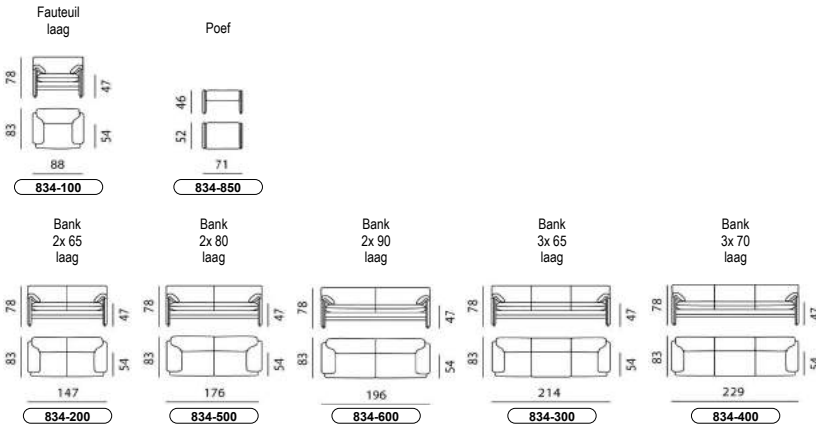

AFMETINGEN

Alle breedtematen zijn naar boven afgerond. De overige maten zijn circa maten.

TECHNISCHE GEGEVENS

Romp	Massief beuken en plaatmateriaal.
Vering zitting	Hardstalen veren.
Vering rug	Vrijverend plaatmateriaal gecombineerd met elastische singel.
Vulling	HR schuim 43kg/m³, afdekking Leoskin. HR schuim 30kg/m³, afdekking Leoskin. Polyether 75kg/m³, afdekking Leoskin. Polyether 40kg/m³.
Vulling poef	PU/HR 50kg/m³, afdekking Leoskin.
Pootstrip	Kunststof zwart.
Siersteek	Zadelsteek.
Maatopties	Zithoogte +/- 3 cm d.m.v. hogere/ lagere arm m.u.v. de poef. Zitdiepte - 3 cm d.m.v. korter zitkussen.
Bekleding	Niet leverbaar in stretchstoffen.
Design	Axel Enthoven, 1983 / 2014.
Comfortopties