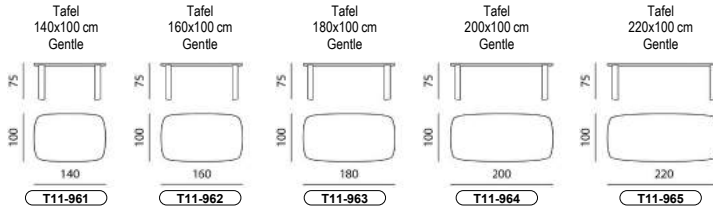

EURO NLB: 01-12-2023

EURO NLB: 01-12-2023

ADVIES
VERKOOPPRIJZEN
VANAF: 01-12-2023

	Tafel 140x90 cm Gentle 	Tafel 160x90 cm Gentle 	Tafel 180x90 cm Gentle 	Tafel 200x90 cm Gentle 		
Blad	T11-951	T11-952	T11-953	T11-954		
Lak	2.795	2.875	2.925	2.975		
Ceramic 1	2.925	3.075	3.275	3.475		
Ceramic 2	3.275	3.525	3.745	3.995		
Robuust eiken	3.145	3.295	3.575	3.795		
Eiken	3.425	3.625	3.845	4.075		
Noten	4.475	4.825	5.195	5.495		
	Tafel 220x90 cm Gentle 	Tafel 240x90 cm Gentle 	Tafel 260x90 cm Gentle 	Tafel 280x90 cm Gentle 		
Blad	T11-955	T11-956	T11-957	T11-958		
Lak	3.025	3.075	3.175	3.225		
Ceramic 1	3.625	3.795	3.995	4.175		
Ceramic 2	4.245	4.395	4.725	4.925		
Robuust eiken	4.025	4.245	4.395	4.675		
Eiken	4.345	4.595	4.825	5.045		
Noten	5.895	6.245	6.595	6.975		
Poten Aluminium gepolijst Epoxy Lak	Standaard Optie +0,- Optie +0,-	Standaard Optie +0,- Optie +0,-	Standaard Optie +0,- Optie +0,-	Standaard Optie +0,- Optie +0,-		
Tafelhoogte 75 cm 76 cm	Standaard Optie +0,-	Standaard Optie +0,-	Standaard Optie +0,-	Standaard Optie +0,-		
Afwijkende maten	Optioneel	Optioneel	Optioneel	Optioneel		
GEWICHT (kg)	65	70	75	80		
GEWICHT (kg)	85	90	95	100