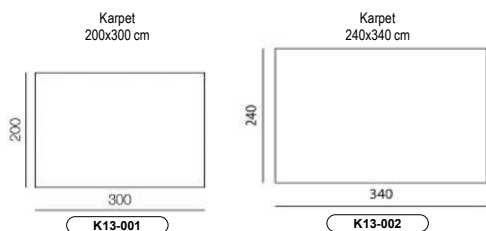

TECHNISCHE GEGEVENS

Materiaal	100% Viscose.
Gewicht	4,25 kg/m².
Techniek	Handgeweven.
Kleuren	Grey, Light Grey, Burgundy, Taupe, Beige, Chalk.
Maten	200x300 cm en 240x340 cm.
Reiniging	Patna is vervaardigd uit viscose (kunstzijde). Dit tapijt wordt onderhouden door stofzuigen en professioneel reinigen. Het tapijt mag niet vochtig worden gereinigd.
Brandvertraging	Niet getest.
Gebruik	Geschikt voor woongebruik.
Design	Colours by Gisella Groenewoud, 2018.