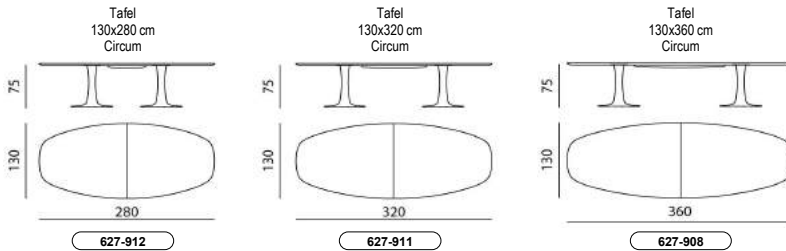

EURO NLB: 01-12-2023

AFMETINGEN

Alle breedtematen zijn naar boven afgerond. De overige maten zijn circa maten.

EURO NLB: 01-12-2023

TECHNISCHE GEGEVENS

Blad	Massief eiken, massief robuust eiken, massief noten, keramiek, MDF gelakt.
- Eiken	Olie naturel. Optie: Alle geselecteerde eiken olie- of beitskleuren.
- Robuust eiken	Olie naturel. Optie: Alle geselecteerde eiken olie- of beitskleuren.
- MDF	Gelakt in alle geselecteerde lakkleuren, m.u.v. Satiné (RAL & Sikkens zie hfst Bekleding en Materialen, m.u.v. Satiné).
- Noten	Olie naturel. Optie: Alle geselecteerde noten beitskleuren.
- Ceramic	Alle geselecteerde Ceramic en Ceramic Gloss kleuren. (6 mm)
Onderblad bij Ceramic	MDF gelakt in een bijpassende kleur. (30 mm)
Kolom en voet	Aluminium gestraald in alle geselecteerde Epoxy Diamond en Epoxy Matt kleuren. Optie: Alle geselecteerde Spruzza of Cristallo lakkleuren (RAL & Sikkens zie hfst Bekleding en Materialen, alleen in Spruzza structuur).
Let op	Vanwege de structuur van de gestraalde kolom en voet zijn gladde lakkleuren (Satiné) en Epoxy Silk kleuren uitgesloten, aangezien de onderliggende structuur zichtbaar blijft.
Bijzonderheden	De tafels met een rond blad krijgen een ronde voet en tafels met een ovaal blad krijgen een ovale voet. Op het laagste punt is het tafelblad 71,5 cm hoog. De keramiek tafel is 5 mm hoger.
Pootdoppen	Kunststof zwart.
Maximale belasting	30 kg.
Design	Hugo de Ruiter, 2015, 2016.