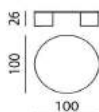

T17-910

TECHNISCHE GEGEVENS

Tafel	Massief eiken in alle geselecteerde eiken olie- of beitskleuren.
Poten	Volgt de kleur van de tafel.
Pootdoppen	Kunststof zwart.
Maximale belasting	30 kg.
Design	Hanne Willmann 2023.