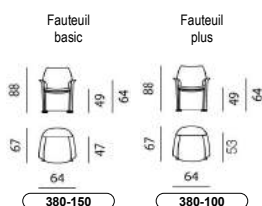

AFMETINGEN

Alle breedtematen zijn naar boven afgerond. De overige maten zijn circa maten.

TECHNISCHE GEGEVENS

Romp zitting	Beukenlaminaat.
Romp rug	Beukenlaminaat en plaatmateriaal.
Romp armen	Metaal en plaatmateriaal.
Vering zitting	Elastische singel.
Vering rug	Vrijverend plaatmateriaal.
Mechaniek verstelbare rug (Plus)	Gasveer, traploos instelbaar. Bediening met lederen trekhus (Bij bekleding in stof, trekhus in leer Senso naar keuze).
Vulling	PU/HR vormschuim 50kg/m³, HR schuim en polyether, afdekking Leoskin.
Wielen	Kleine zwarte zwenkwielen met zacht loopvlak.
Poten	Aluminium gepolijst. Optie: Alle geselecteerde epoxy- of lakkleuren (RAL & Sikkens zie hfst Bekleding en Materialen).
Pootdoppen	Kunststof zwart.
Maatoptie	Zitdiepte +/- 2 cm d.m.v. langere/ kortere zitting.
Siersteek	Zadelsteek.
Bijzonderheden	Leverbaar in "Basic" uitvoering of met verstelbare rug "Plus".
Bekleding	Niet leverbaar in stretchstoffen.
Design	Frans Schrofer, 2013.
Comfortopties