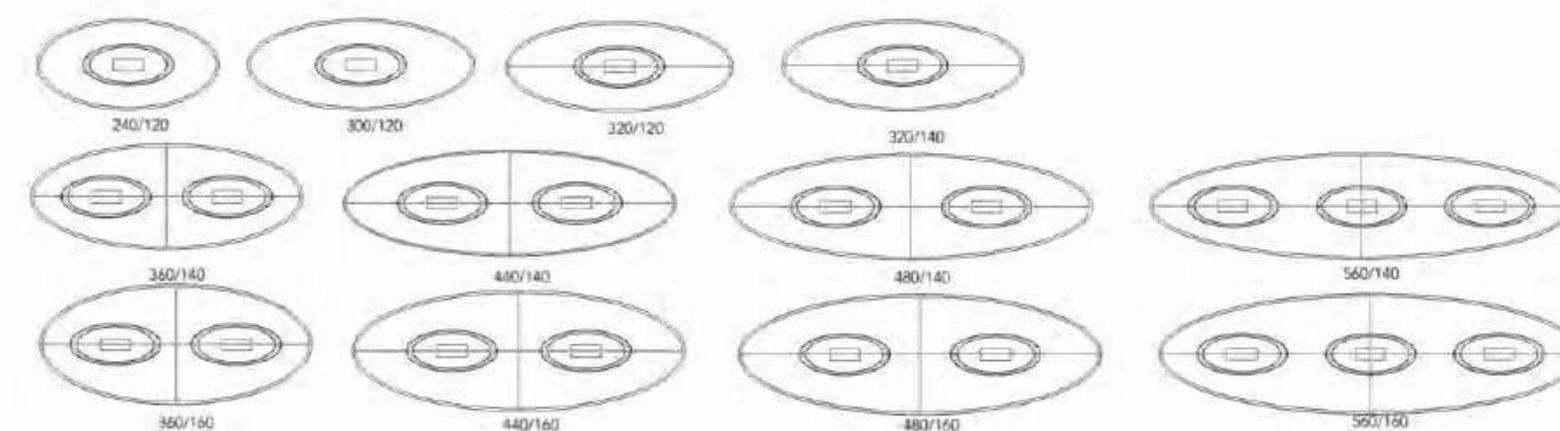

Ovum

Nederlands

Ovum is een programma met een handgemaakte conische kolom voet van massief eiken. massieve kolompoot is bovendien elliptisch van vorm. Het eiken blad is voorzien van een van onderen afgeronde facet rand. Samengestelde bladen worden gekoppeld met lamello's en bladverbinders. Onderstellen worden compleet gemonteerd geleverd. Frame: Ovum Randafwerking: facet 35 mm van onderen afgerond.

English

Ovum is a programme with a handmade tapered column base made of solid oak. The solid column leg is also elliptical in shape. The oak top features a facet edge rounded from below. Composite tops are linked with lamellas and leaf connectors. Frames are delivered fully assembled. Frame: Ovum Edge finish: 35 mm facet, rounded from below.

Deutsch

Ovum ist ein Programm mit einem handgefertigten, konischen Säulenfuß aus massiver Eiche. Das massive Säulenbein hat ebenfalls eine elliptische Form. Die Eichenplatte hat eine von unten abgerundete Facettenkante. Kompositplatten werden mit Lamellen und Blattverbindungen verbunden. Die Gestelle werden komplett montiert geliefert. Gestell: Ovum Kantenausführung: 35 mm Facette, von unten abgerundet.