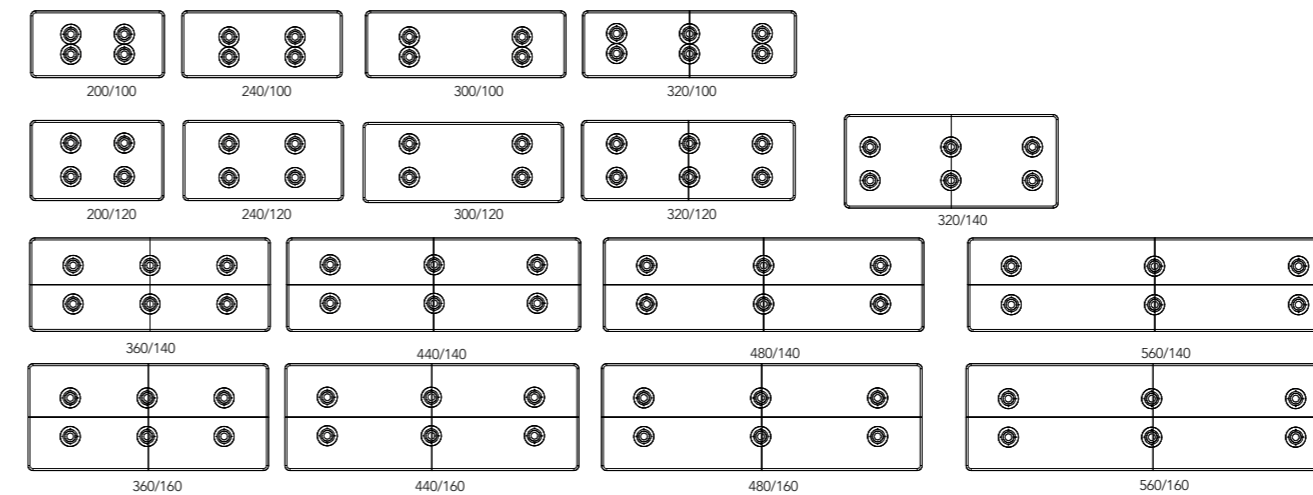

## Nederlands

Little tube is een programma dat zich aanpast aan de ruimte. De massieve kolompoot van  $\varnothing 16$  cm is van onderen afgerond om te corresponderen met het blad. De koppelplaat onder het blad van hout heeft een hoge draagkracht en geeft veel beenvrijheid. Het eiken blad is voorzien van een van onderen afgeronde facet rand. Samengestelde bladen worden gekoppeld met lamello's en bladverbinders. Onderstellen worden compleet gemonteerd geleverd. Frame: Little tube Randafwerking: facet 35 mm van onderen afgerond.

## English

Little tube is a programme that adapts to the space. The solid  $\varnothing 16$  cm column leg is rounded off at the bottom to correspond with the top. The connecting plate under the wooden top has a high load-bearing capacity and gives plenty of legroom. The oak top has a facet edge rounded from below. Composite tops are joined using lamellas and leaf connectors. Frames are delivered fully assembled. Frame: Little tube Edge finish: 35 mm facet, rounded from below.

## Deutsch

Little tube ist ein Programm, das sich dem Raum anpasst. Das solide Säulenbein  $\varnothing 16$  cm ist unten abgerundet und passt sich der Platte an. Die Verbindungsplatte unter der Holzplatte hat eine hohe Tragfähigkeit und bietet viel Beinfreiheit. Die Eichenplatte hat eine von unten abgerundete Facettenkante. Zusammengesetzte Platten werden mit Lamellen und Blattverbindern verbunden. Die Gestelle werden komplett montiert geliefert. Gestell: Little tube Kantenausführung: 35 mm Facette, von unten abgerundet.