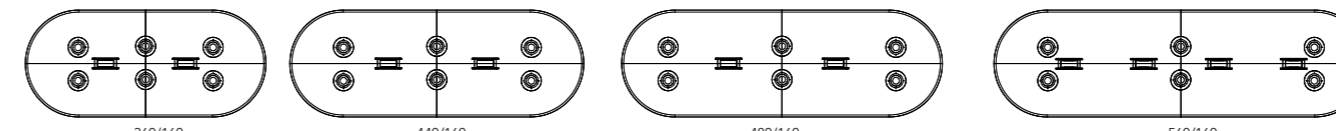

## Nederlands

Little tube is een programma dat zich aanpast aan de ruimte. De massieve kolompoot van  $\varnothing 16$  cm is van onderen afgerond om te corresponderen met het blad. De koppelplaat onder het blad van hout heeft een hoge draagkracht en geeft veel beenvrijheid. Het eiken blad is voorzien van een van onderen afgeronde facet rand. Samengestelde bladen worden gekoppeld met lamello's en bladverbinders. Onderstellen worden compleet gemonteerd geleverd. Frame: Little tube Randafwerking: facet 35 mm van onderen afgerond.

## English

Little tube is a programme that adapts to the space. The solid  $\varnothing 16$  cm column leg is rounded off at the bottom to correspond with the top. The connecting plate under the wooden top has a high load-bearing capacity and gives plenty of legroom. The oak top has a facet edge rounded from below. Composite tops are joined using lamellas and leaf connectors. Frames are delivered fully assembled. Frame: Little tube Edge finish: 35 mm facet, rounded from below.

## Deutsch

Little tube ist ein Programm, das sich dem Raum anpasst. Das solide Säulenbein  $\varnothing 16$  cm ist unten abgerundet und passt sich der Platte an. Die Verbindungsplatte unter der Holzplatte hat eine hohe Tragfähigkeit und bietet viel Beinfreiheit. Die Eichenplatte hat eine von unten abgerundete Facettenkante. Zusammengesetzte Platten werden mit Lamellen und Blattverbindern verbunden. Die Gestelle werden komplett montiert geliefert. Gestell: Little tube Kantenausführung: 35 mm Facette, von unten abgerundet.