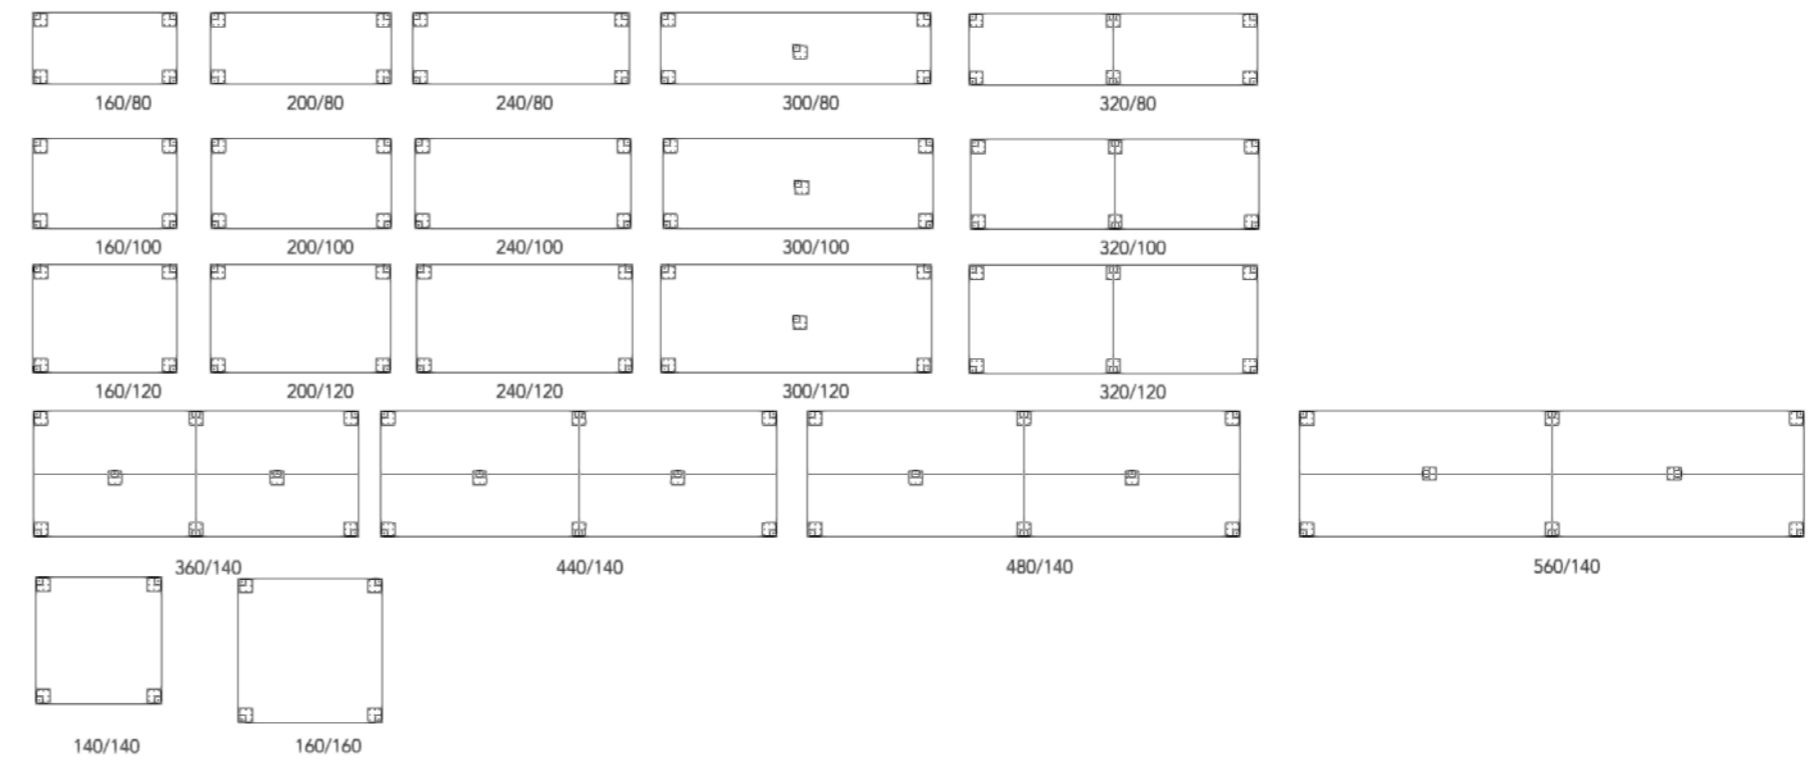

Bloxx

Nederlands

Nederlands English Deutsch Bloxx is een 4 Poots tafel voor vergaderruimtes en kantines. De stevige poot wordt gemonteerd met een draadstang en koppelplaat. Het massief eiken blad is voorzien van een rechte rand of facet rand. Samengestelde bladen worden gekoppeld met lamello's en bladverbinders. Frame: Bloxx Randafwerking: 40 mm recht of facet 10 mm recht en 30 mm facet 45 graden Frames voorzien van stel glijders of verzonken wielen.

English

Bloxx is a 4-leg table for meeting rooms and canteens. The sturdy leg is mounted with a threaded rod and coupling plate. The solid oak top is fitted with a straight edge or facet edge. Composite tops are joined with lamellas and leaf connectors. Frame: Bloxx Edge finish: 40 mm straight or facet 10 mm straight and 30 mm facet 45 degrees Frames fitted with set glides or recessed castors

Deutsch

Bloxx ist ein 4-Fuß-Tisch für Besprechungsräume und Kantinen. Das robuste Bein ist mit einer Gewindestange und einer Verbindungsplatte montiert. Die Platte aus massiver Eiche ist mit einer geraden Kante oder einer Facettenkante versehen. Zusammengesetzte Platten werden mit Lamellen und Blattverbindern verbunden. Gestell: Bloxx Kantenausführung: 40 mm gerade oder Facette 10 mm gerade und 30 mm Facette 45 Grad Gestelle mit feststehenden Gleitern oder versenkten Rollen.