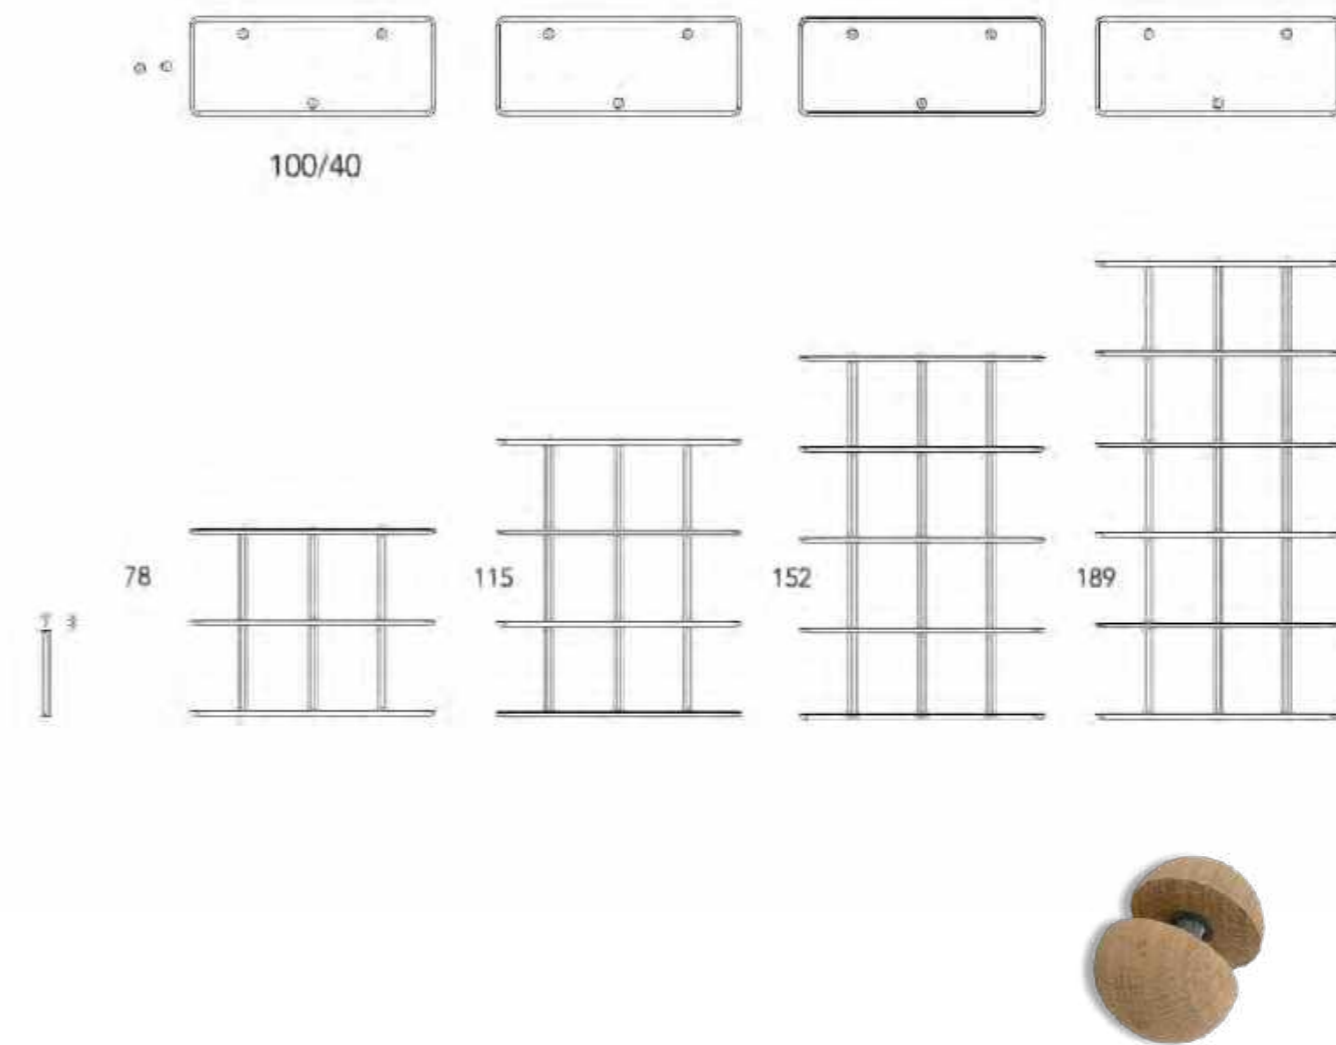

Stack it

Nederland

De Stack it is een vrolijke room divider met verschillende mogelijkheden.
Niet alleen de hoogte kan variëren maar ook de beits kleur van de staanders
Om een stijlvol accent in de ruimte aan te brengen.
De half ronde bollen kunnen ook worden gebruikt om de roomdividers te koppelen.

English

The Stack it is a cheerful room divider with different options.
Not only the height can vary but also the stain colour of the uprights.
To add a stylish accent to the room.
The semi-circular spheres can also be used to connect the room dividers.

Deutsch

Der Stack it ist ein fröhlicher Raumtrenner mit verschiedenen Optionen.
Nicht nur die Höhe kann variieren, sondern auch die Beizfarbe der Pfosten.
So setzen Sie einen stilvollen Akzent im Raum.
Die halbrunden Kugeln können auch zum Verbinden der Raumteiler verwendet werden.