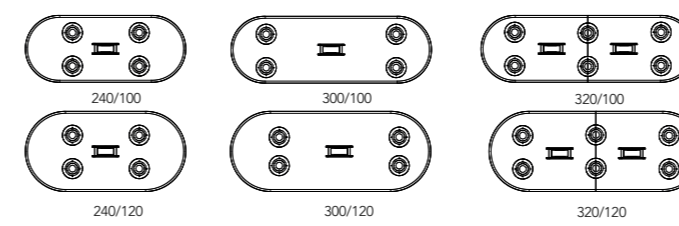

## Nederlands

Little tube is een programma dat zich aanpast aan de ruimte. De massieve kolompoot van  $\varnothing 16$  cm is van onderen afgerond om te corresponderen met het blad. De koppelplaat onder het blad van hout heeft een hoge draagkracht en geeft veel beenvrijheid. Het eiken blad is voorzien van een van onderen afgeronde facet rand. Samengestelde bladen worden gekoppeld met lamello's en bladverbinders. Onderstellen worden compleet gemonteerd geleverd. Frame: Little tube Randafwerking: facet 35 mm van onderen afgerond.

## English

Little tube is a programme that adapts to the space. The solid  $\varnothing 16$  cm column leg is rounded off at the bottom to correspond with the top. The connecting plate under the wooden top has a high load-bearing capacity and gives plenty of legroom. The oak top has a facet edge rounded from below. Composite tops are joined using lamellas and leaf connectors. Frames are delivered fully assembled. Frame: Little tube Edge finish: 35 mm facet, rounded from below.

## Deutsch

Little tube ist ein Programm, das sich dem Raum anpasst. Das solide Säulenbein  $\varnothing 16$  cm ist unten abgerundet und passt sich der Platte an. Die Verbindungsplatte unter der Holzplatte hat eine hohe Tragfähigkeit und bietet viel Beinfreiheit. Die Eichenplatte hat eine von unten abgerundete Facettenkante. Zusammengesetzte Platten werden mit Lamellen und Blattverbindern verbunden. Die Gestelle werden komplett montiert geliefert. Gestell: Little tube Kantenausführung: 35 mm Facette, von unten abgerundet.