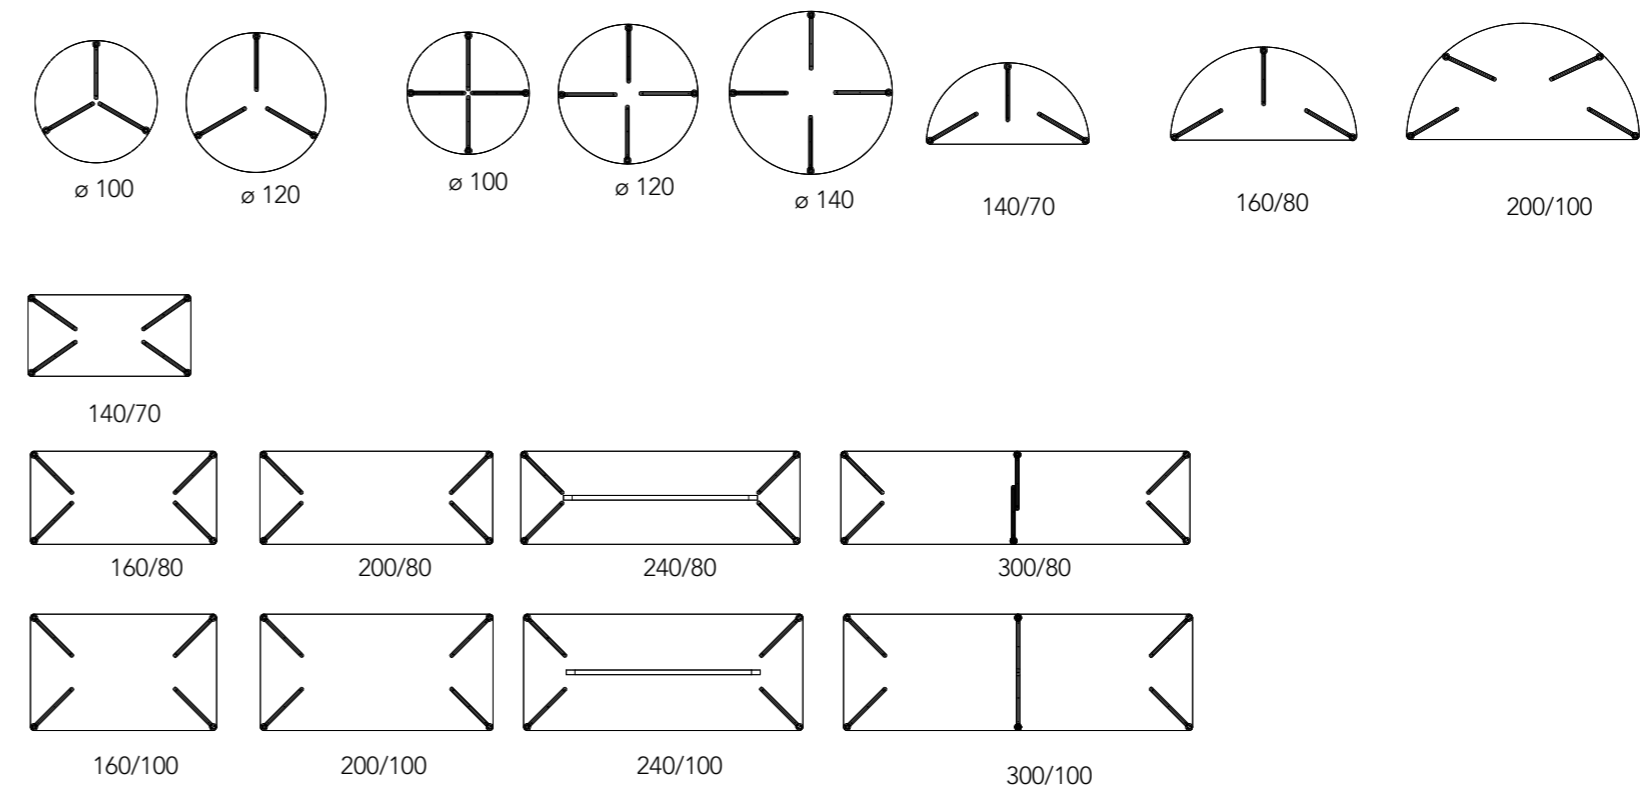

Consult

Nederlands

Consult is een tafelprogramma welke bij uitstek geschikt is voor leslokalen en kantines. De slanke ronde poot wordt met een dwarsbalk geleverd die onder in het blad kan worden bevestigd. Het 30 mm dikke massief eiken blad is voorzien van afgeronde hoeken. Samengestelde bladen worden gekoppeld met lamello's en bladverbinders. Frame: Consult Randafwerking: 30 mm recht Frames voorzien van stel glijder of verzonken wielen.

English

Consult is a table range ideally suited for classrooms and canteens. The slender round leg comes with a crossbar that can be attached to the underside of the top. The 30 mm thick solid oak top has rounded corners. Composite tops are joined with lamellas and leaf connectors. Frame: Consult Edge finishing: 30 mm straight Frames fitted with set glides or recessed castors.

Deutsch

Consult ist ein Tischprogramm, das sich ideal für Klassenräume und Kantinen eignet. Das schlanke, runde Bein ist mit einer Traverse versehen, die an der Unterseite der Platte befestigt werden kann. Die 30 mm starke Platte aus massiver Eiche hat abgerundete Ecken. Kompositplatten werden mit Lamellen und Blattverbindern verbunden. Gestell: Consult Kantenbearbeitung: 30 mm gerade Gestelle mit feststehenden Gleitern oder versenkten Rollen.