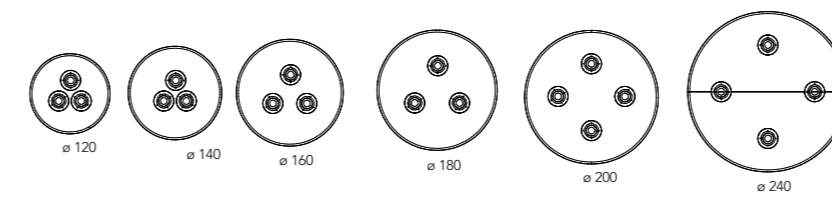

Deutsch

Little tube ist ein Programm, das sich dem Raum anpasst. Das solide Säulenbein $\varnothing 16$ cm ist unten abgerundet und passt sich der Platte an. Die Verbindungsplatte unter der Holzplatte hat eine hohe Tragfähigkeit und bietet viel Beinfreiheit. Die Eichenplatte hat eine von unten abgerundete Facettenkante. Zusammengesetzte Platten werden mit Lamellen und Blattverbindern verbunden. Die Gestelle werden komplett montiert geliefert. Gestell: Little tube Kantenausführung: 35 mm Facette, von unten abgerundet.