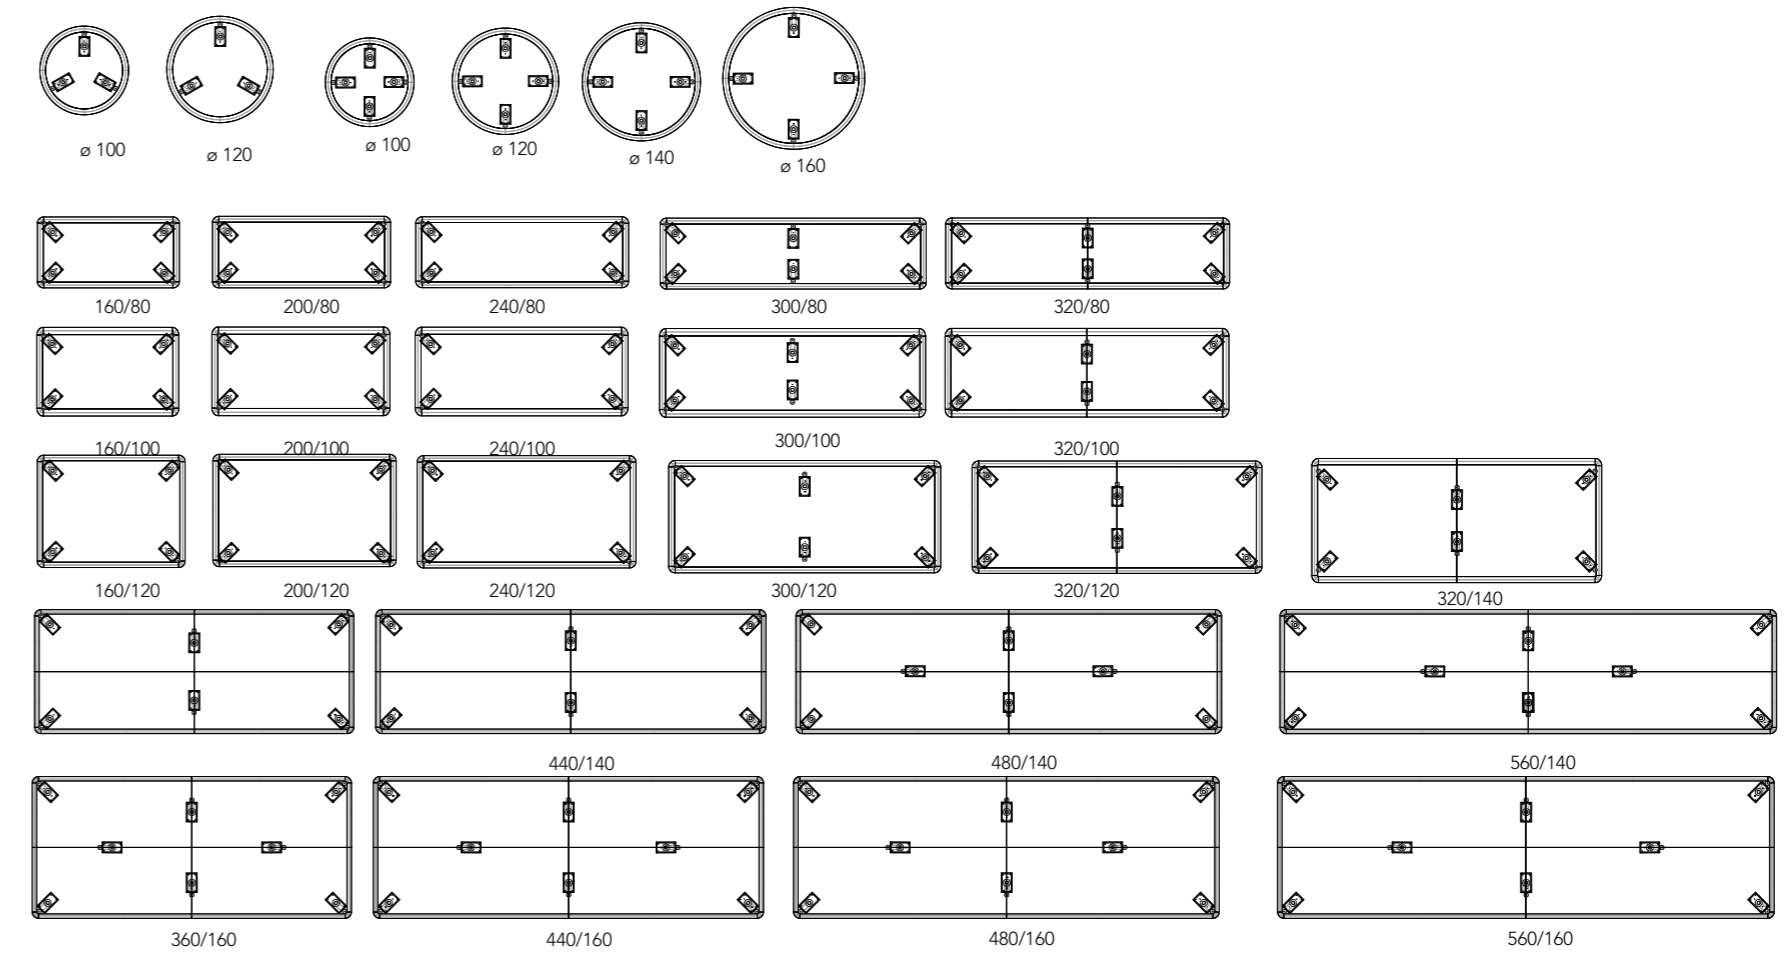

Conical

Nederlands

Conical is een tafelprogramma met een slanke conische ronde poot. De poot wordt via een pen en gat verbinding met de houten koppelplaat gemonteerd geleverd. Het massief eiken blad is voorzien van een exclusieve facet rand. Samengestelde bladen worden gekoppeld met lamello's en bladverbinders. Frame: Conical Randafwerking: onder en boven bol elliptisch Frames voorzien van stel glijders.

English

Conical is a table range with a slim conical round leg. The leg is delivered assembled with the wooden connecting plate via a pin and hole connection. The solid oak top features an exclusive facet edge. Composite tops are joined with lamellas and leaf connectors. Frame: Conical Edge finish: upper and lower convex elliptical Frames fitted with set glides

Deutsch

Conical ist ein Tischprogramm mit einem schlanken konischen Rundfuß. Das Bein wird mit der hölzernen Verbindungsplatte über eine Bolzen- und Lochverbindung zusammengebaut geliefert. Die massive Eichenplatte hat eine exklusive Facettenkante. Zusammengesetzte Platten werden mit Lamellen und Blattverbindern verbunden. Gestell: Conical Kantenausführung: oben und unten konvex elliptisch Die Gestelle sind mit festen Gleitern ausgestattet.