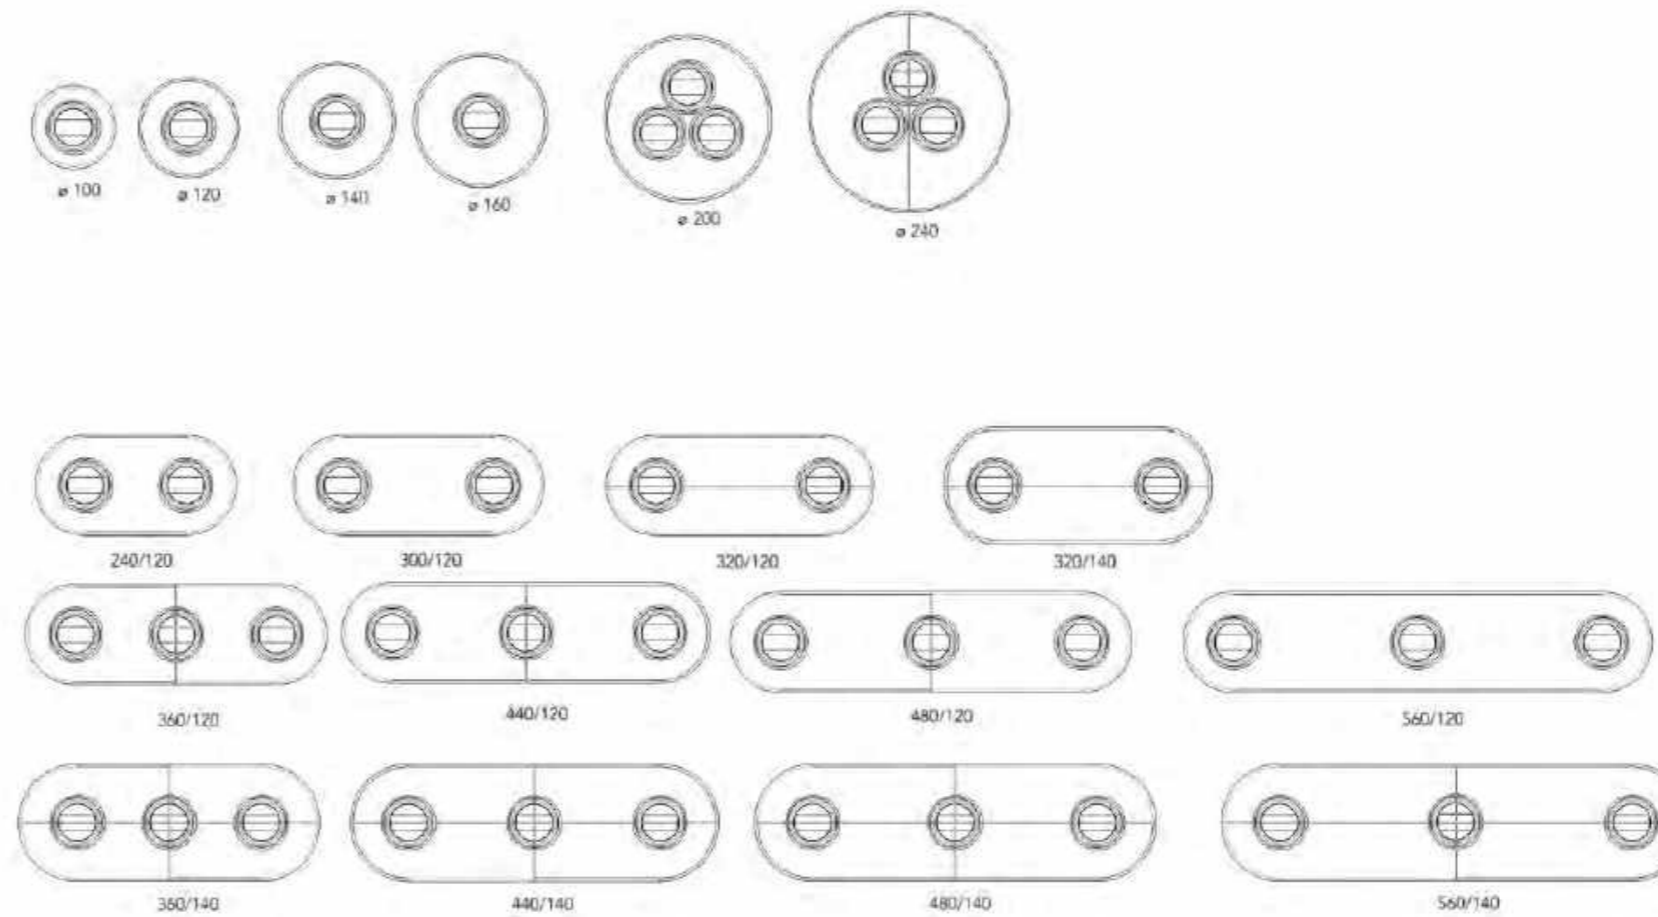

Vase

Nederland

De Vase is een massief eiken kolom met conische vorm.
De centrale kolom loopt taps toe tot onder 45 cm.
De centrale kolom is ideaal om alle electrapunten handig te verbergen.
Samengestelde bladen worden gekoppeld met lamello's en bladverbinders.
Onderstellen worden compleet gemonteerd geleverd.
Frame: Vase
Randafwerking: facet 35 mm van onderen afgerond.
Frames voorzien van stel glijders

English

The Vase is a solid oak column with conical shape.
The central column tapers to under 45 cm.
The central column is ideal for conveniently hiding all electrical points.
Composite tops are linked with lamellas and leaf connectors.
Frames are delivered fully assembled.
Frame: Vase
Edge trim: 35 mm facet, rounded from bottom.
Frames fitted with adjustable glides

Deutsch

ie Vase ist eine massive Eichensäule mit konischer Form.
Die zentrale Säule verjüngt sich auf unter 45 cm.
Die zentrale Säule ist ideal, um alle elektrischen Anschlüsse bequem zu verstecken.
Die Kompositplatten werden mit Lamellen und Blattverbindungen verbunden.
Die Gestelle werden komplett montiert geliefert.
Rahmen: Vase
Kantenbearbeitung: 35 mm Facette von unten abgerundet.
Die Rahmen sind mit Gleitern ausgestattet