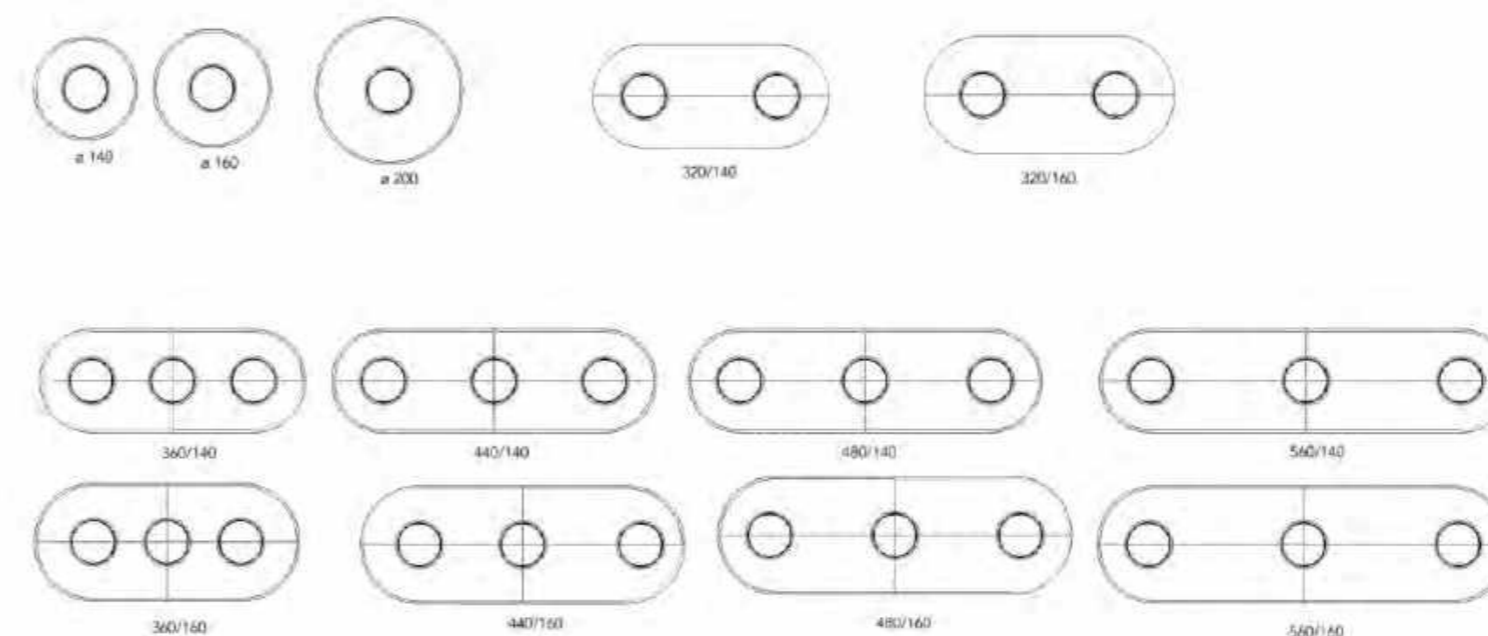

Tube

Nederland

De Tube is een eiken gefineerde koker met een diameter van 60 cm.
Door de robuuste maat passen er bladen op tot $\varnothing$ 200 cm.
De centrale kolom is ideaal om alle electrapunten handig te verbergen.
Samengestelde bladen worden gekoppeld met lamello's en bladverbinders.
Onderstellen worden compleet gemonteerd geleverd.
Frame: Tube
Randafwerking: facet 35 mm van onderen afgerond.
Frames voorzien van stel glijders

English

The Tube is an oak veneered tube with a diameter of 60 cm.
Thanks to its robust size, tops up to $\varnothing$ 200 cm fit on it.
The central column is ideal for conveniently hiding all electrical points.
Assembled tops are connected with lamellas and leaf connectors.
Frames are delivered fully assembled.
Frame: Tube
Edge trim: 35 mm facet, rounded from bottom.
Frames fitted with adjustable glides

Deutsch

The Tube ist ein eichenfurniertes Rohr mit einem Durchmesser von 60 cm.
Dank seiner robusten Größe passen Aufsätze bis zu einem Durchmesser von 200 cm darauf.
Die zentrale Säule ist ideal, um alle elektrischen Anschlüsse bequem zu verbergen.
Die montierten Platten werden mit Lamellen und Blattverbindern verbunden.
Die Gestelle werden komplett montiert geliefert.
Rahmen: Rohr
Kantenbearbeitung: 35 mm Facette, von unten abgerundet.
Rahmen mit verstellbaren Gleitern ausgestattet