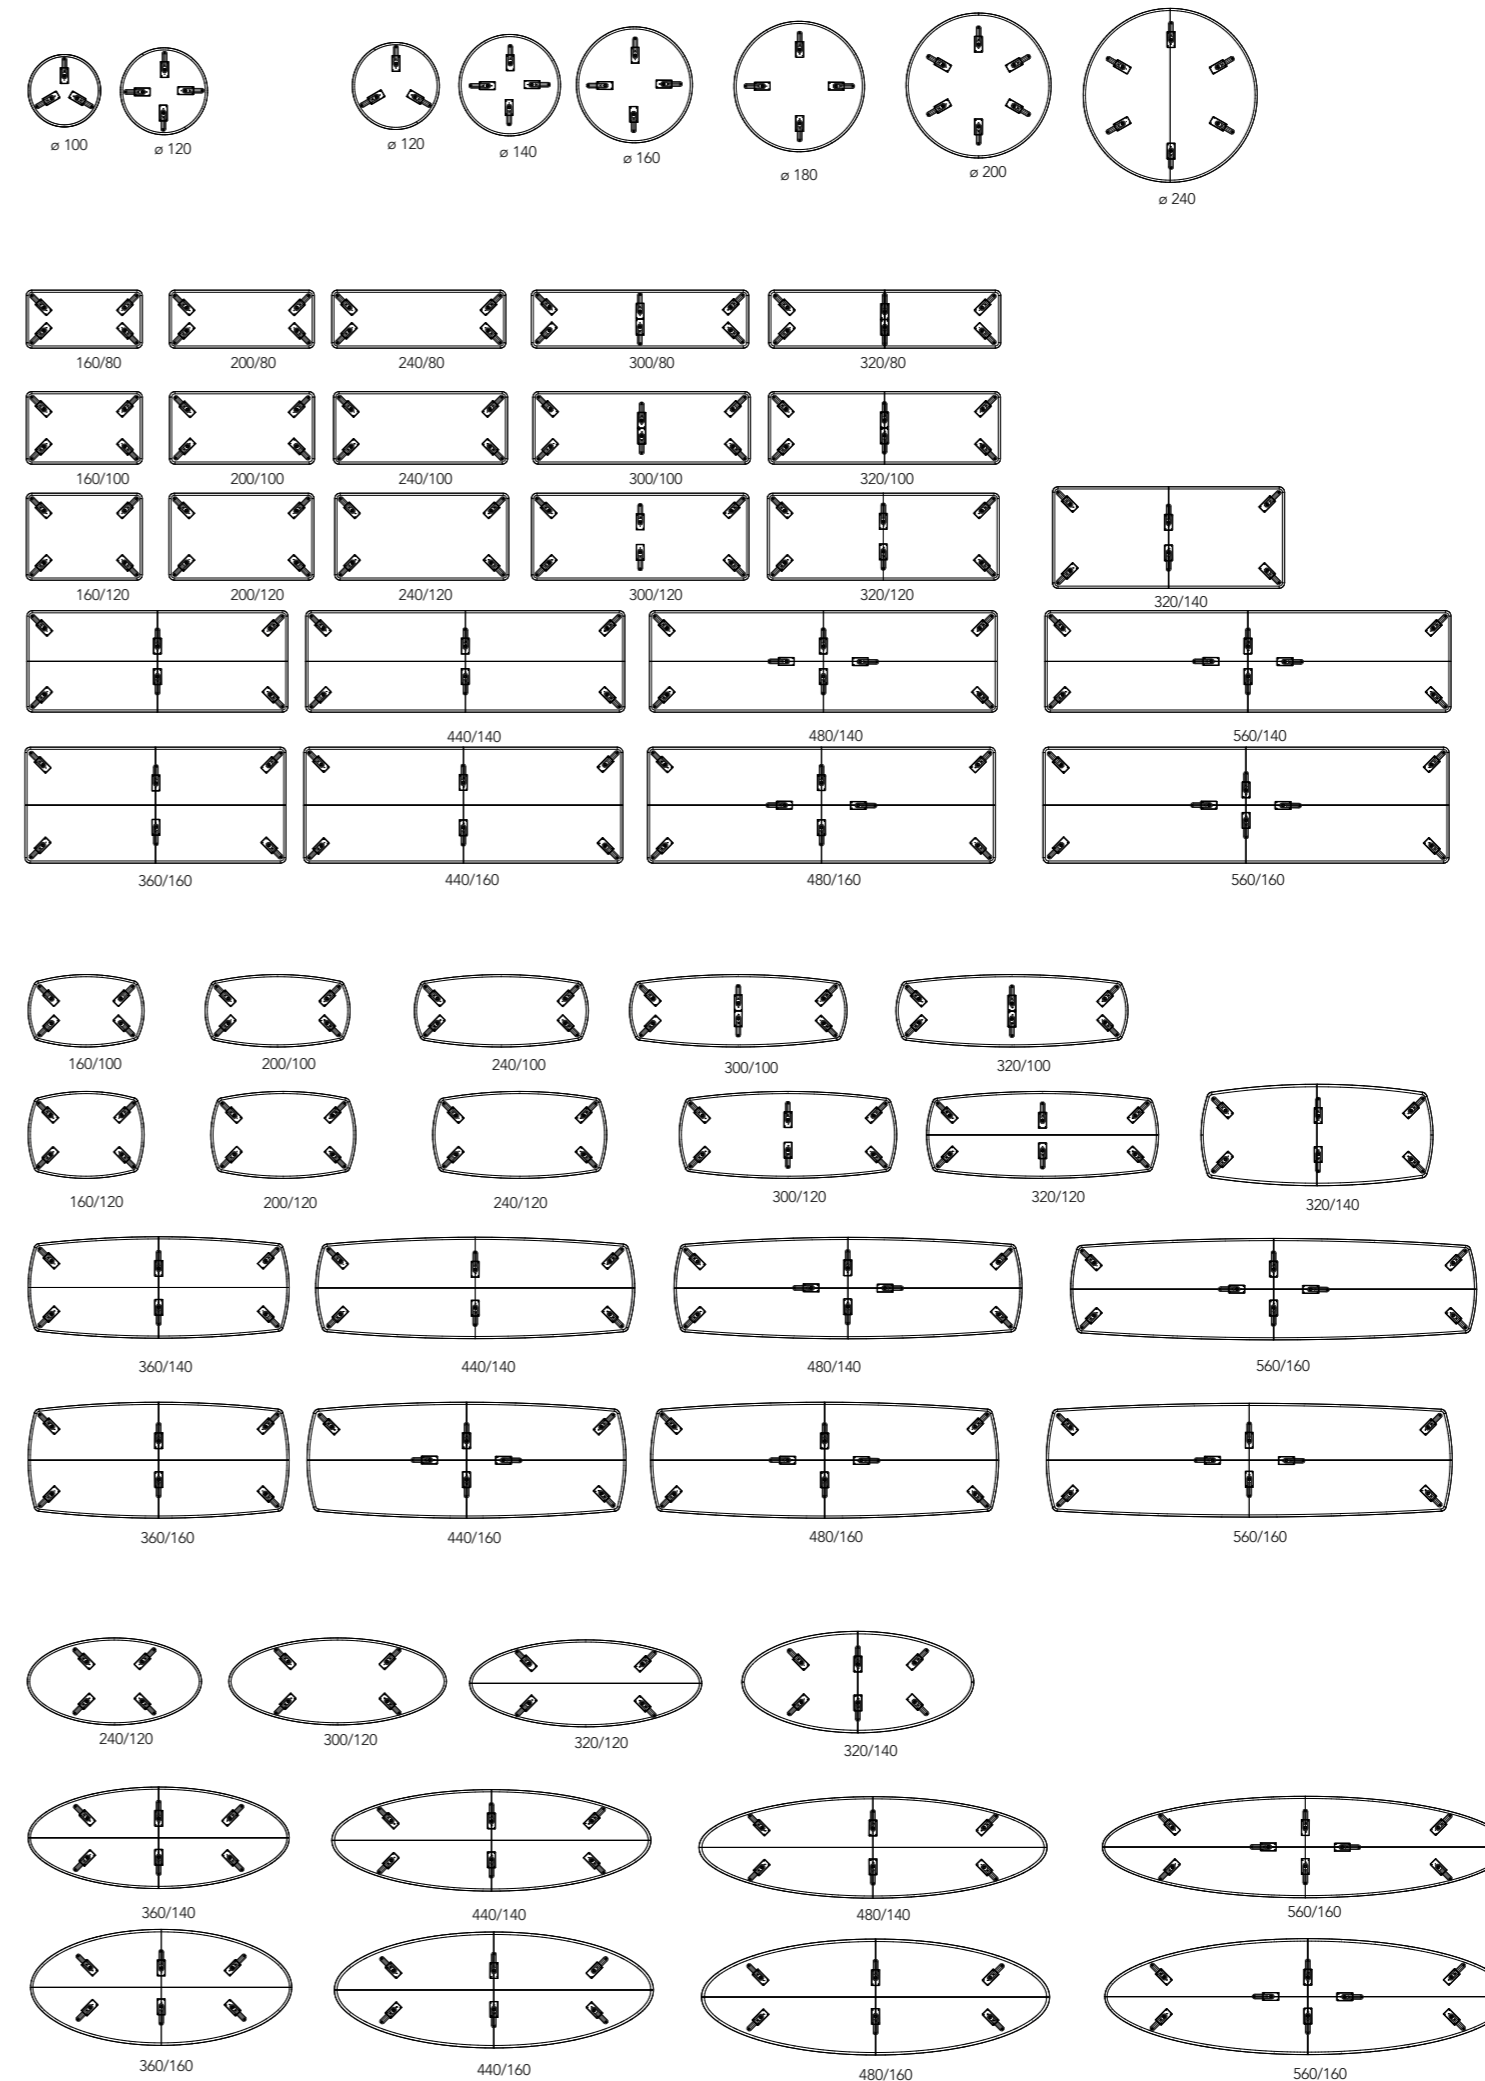

Chit chat

Nederlands

Chit chat is een veelzijdig tafelprogramma met een slanke afgeronde poot. De poot wordt via een pen en gat verbinding met de houten koppelplaat, gemonteerd geleverd. Het massief eiken blad is voorzien van een facet rand. Samengestelde bladen worden gekoppeld met lamello's en bladverbinders. Frame: Chit chat Randafwerking: facet 10 mm recht en 30 mm facet 45 graden Frames voorzien van stel glijders.

English

Chit chat is a versatile table range with a slim rounded leg. The leg is delivered assembled via a mortise and tenon connection to the wooden connecting plate. The solid oak top has a faceted edge. Composite tops are joined with lamellas and leaf connectors. Frame: Chit chat Edge finish: 10 mm straight facet and 30 mm 45-degree facet. Frames fitted with set glides.

Deutsch

Chit chat ist ein vielseitiges Tischprogramm mit einem schlanken, abgerundeten Bein. Das Bein wird über eine Zapfenverbindung mit der hölzernen Verbindungsplatte montiert geliefert. Die Platte aus massiver Eiche hat eine facettierte Kante. Zusammengesetzte Platten werden mit Lamellen und Blattverbindern verbunden. Gestell: Chit-Chat Kantenausführung: 10 mm gerade Facette und 30 mm 45-Grad-Facette Die Gestelle sind mit festen Gleitern ausgestattet.