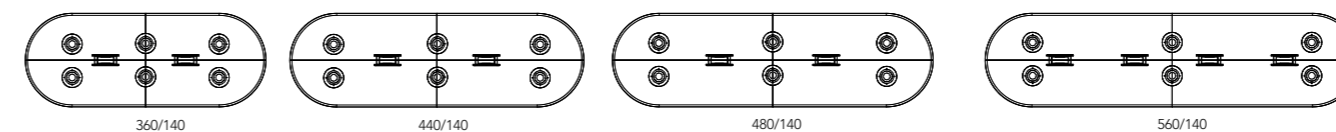

## Nederlands

Little tube is een programma dat zich aanpast aan de ruimte. De massieve kolompoot van  $\varnothing 16$  cm is van onderen afgerond om te corresponderen met het blad. De koppelplaat onder het blad van hout heeft een hoge draagkracht en geeft veel beenvrijheid. Het eiken blad is voorzien van een van onderen afgeronde facet rand. Samengestelde bladen worden gekoppeld met lamello's en bladverbinders. Onderstellen worden compleet gemonteerd geleverd. Frame: Little tube Randafwerking: facet 35 mm van onderen afgerond.

## English

Little tube is a programme that adapts to the space. The solid  $\varnothing 16$  cm column leg is rounded off at the bottom to correspond with the top. The connecting plate under the wooden top has a high load-bearing capacity and gives plenty of legroom. The oak top has a facet edge rounded from below. Composite tops are joined using lamellas and leaf connectors. Frames are delivered fully assembled. Frame: Little tube Edge finish: 35 mm facet, rounded from below.

## Deutsch

Little tube ist ein Programm, das sich dem Raum anpasst. Das solide Säulenbein  $\varnothing 16$  cm ist unten abgerundet und passt sich der Platte an. Die Verbindungsplatte unter der Holzplatte hat eine hohe Tragfähigkeit und bietet viel Beinfreiheit. Die Eichenplatte hat eine von unten abgerundete Facettenkante. Zusammengesetzte Platten werden mit Lamellen und Blattverbindern verbunden. Die Gestelle werden komplett montiert geliefert. Gestell: Little tube Kantenausführung: 35 mm Facette, von unten abgerundet.