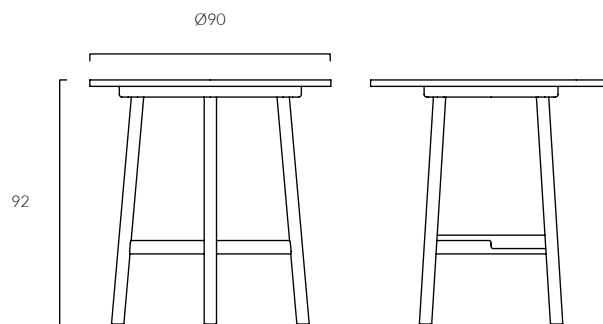

Paddle Round Bar Table

Design by Benoît Deneufbourg

Paddle Round bar table
Design by Benoît Deneufbourg

Public price 782,29 €

Oak
Dimensions : ø 90 x 75 cm
Weight : 14,7 kg
1 box
Box size : 94 x 94 x 14 cm
Box weight : 17,2 kg

SKU : PADDLE-RO90-HI-OAK