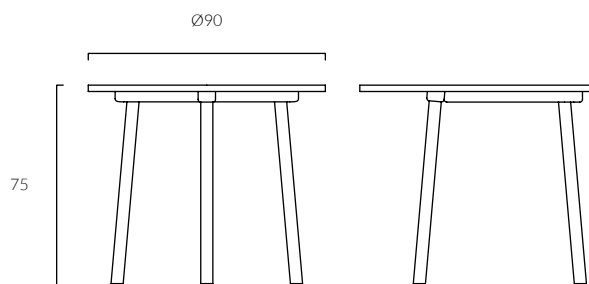

Paddle Chair

Design by Benoît Deneufbourg

Public price 308,06 €

Pearl Grey RAL 7044
Dimensions : 45 x 42 x 70 cm
Weight : 5,3 kg
2 chairs per box
Box size : 55 x 48 x 98 cm
Box weight : 12,9 kg

SKU : PADDLE-CH-U-PGR-NA
2 packs / SKU : PADDLE-CH-2U-PGR-NA

Paddle Round Table Ø90

Design by Benoît Deneufbourg

Paddle Round table Ø90

Design by Benoît Deneufbourg

Public price **697,17 €**

Oak

Dimensions : ø 90 x h 75 cm

Weight : 13,9 kg