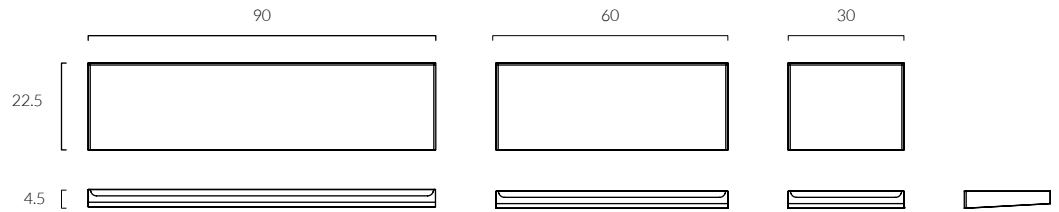

Notes Shelves

Design by Julien Renault

Notes Shelf S

Design by Julien Renault

Public price **115,70 €**

Oak / Black Steel RAL 9005
Dimensions : 30 x 22,5 x 4,5 cm
Weight : 1,6 kg
1 box
Box size : 40 x 26,4 x 6,6 cm
Box weight : 1,8 kg

SKU : NOTES-S-BL-OAK
MOQ: 5 pieces

Notes Shelf M

Design by Julien Renault

Public price **148,76 €**

Oak / Black Steel RAL 9005
Dimensions : 60 x 22,5 x 4,5 cm
Weight : 3,5 kg
1 box
Box size : 70 x 26,4 x 6,6 cm
Box weight : 3,6 kg

SKU : NOTES-M-BL-OAK
MOQ: 5 pieces