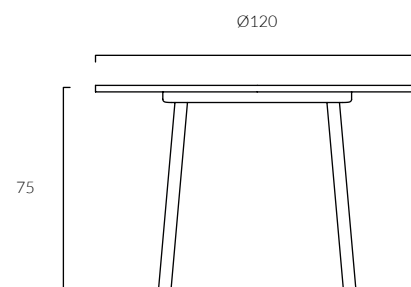

Paddle Round table Ø90

Design by Benoît Deneufbourg

Public price **663,12 €**

White RAL 9016

Dimensions : ø 90 x h 75 cm

Weight : 13,9 kg

1 box

Box size : 98 x 98 x 11 cm

Box weight : 15,8 kg

SKU : PADDLE-RO90-WH

Paddle Round Table Ø120

Design by Benoît Deneufbourg

Paddle Round table Ø120

Design by Benoît Deneufbourg

Oak

Dimensions : ø 120 x 75 cm