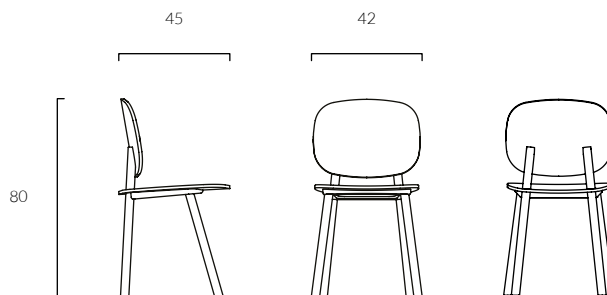

Paddle Chair

Design by Benoît Deneufbourg

Paddle Chair

Design by Benoît Deneufbourg

Public price 321,07 €

Oak

Dimensions : 45 x 42 x 70 cm
Weight : 5,3 kg
2 chairs per box
Box size : 55 x 48 x 98 cm
Box weight : 12,9 kg

SKU : PADDLE-CH-U-NA-OAK
2 packs / SKU : PADDLE-CH-2U-NA-OAK