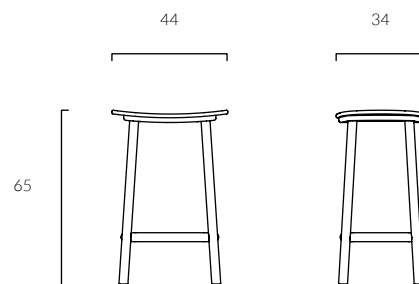

SKU : PADDLE-ST-75-BL-NA

Paddle Barstool

Design by Benoît Deneufbourg

White RAL 9016

Dimensions : 44 x 34 x 75 cm

Weight : 4,4 kg

1 stool per box

Box size : 47 x 37 x 78 cm

Box weight : 5,9 kg

Public price

306,45 €

SKU : PADDLE-ST-75-WH-NA

Paddle Barstool H65

Design by Benoît Deneufbourg

Paddle Barstool

Design by Benoît Deneufbourg

Public price **314,96 €**

Oak
Dimensions : 44 x 34 x 65 cm
Weight : 4,1 kg
1 stool per box
Box size : 47 x 37 x 69 cm
Box weight : 5,2 kg

SKU : PADDLE-ST-65-NA-OAK

Paddle Barstool

Design by Benoît Deneufbourg

Public price **271,55 €**

Ash
Dimensions : 44 x 34 x 65 cm
Weight : 4,1 kg
1 stool per box
Box size : 47 x 37 x 69 cm
Box weight : 5,2 kg

SKU : PADDLE-ST-65-NA-ASH

Paddle Barstool

Design by Benoît Deneufbourg