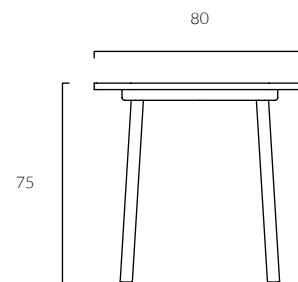

Paddle Round table Ø120

Design by Benoît Deneufbourg

Black RAL 9005

Dimensions : ø 120 x 75 cm

Weight : 17,8 kg

1 box

Box size : 124 x 124 x 11 cm

Box weight : 22,2 kg

Box size : 124 x 124 x 11 cm

Box weight : 22,2 kg

Public price **782,29 €**

SKU : PADDLE-RO120-WH

Paddle Square Table

Design by Benoît Deneufbourg

Paddle Square table

Design by Benoît Deneufbourg

Oak

Dimensions : 80 x 80 x 75 cm

Weight : 12,9 kg

1 box

Public price **697,17 €**

SKU : PADDLE-SQ80-NA-OAK

Paddle Square table

Design by Benoît Deneufbourg

Ash

Dimensions : 80 x 80 x 75 cm

Weight : 12,9 kg

1 box

Public price **646,09 €**

SKU : PADDLE-SQ80-NA-ASH

Paddle Square table

Design by Benoît Deneufbourg