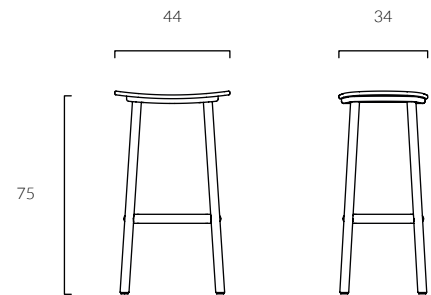

Black RAL 9005

Dimensions : 80 x 80 x 75 cm

Weight : 12,9 kg

1 box

Public price **663,12 €**

SKU : PADDLE-SQ80-BL

Paddle Square table

Design by Benoît Deneufbourg

White RAL 9016

Dimensions : 80 x 80 x 75 cm

Weight : 12,9 kg

1 box

Public price **663,12 €**

SKU : PADDLE-SQ80-WH

Paddle Barstool H75

Design by Benoît Deneufbourg

Paddle Barstool

Design by Benoît Deneufbourg

Oak

Dimensions : 44 x 34 x 75 cm

Weight : 4,4 kg

1 stool per box

Box size : 47 x 37 x 78 cm

Box weight : 5,9 kg

Public price

323,47 €

SKU : PADDLE-ST-75-NA-OAK

Paddle Barstool

Design by Benoît Deneufbourg

Ash

Dimensions : 44 x 34 x 75 cm

Weight : 4,4 kg