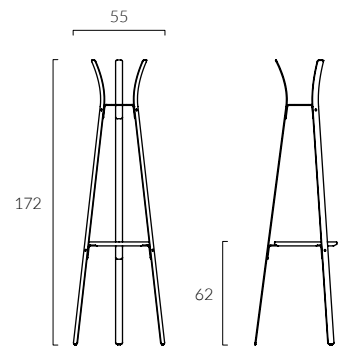

Oak / Brushed Steel

Dimensions : Ø80 x 37 cm

Weight : 12,6 kg

2 boxes

Box sizes : 81 x 81 x 3 cm / 44,5 x 38 x 6,5 cm

Box weight : 13,9 kg

SKU : SPBACK-TA-RO80-ST-OAK

Springback Lounge Table

Design by Keiji Takeuchi

Public price **471,07 €**

Walnut / Black Steel RAL9005

Dimensions : Ø80 x 37 cm

Weight : 12,6 kg

2 boxes

Box sizes : 81 x 81 x 3 cm / 44,5 x 38 x 6,5 cm

Box weight : 13,9 kg

SKU : SPBACK-TA-RO80-BL-WAL

Springback Lounge Table

Design by Keiji Takeuchi

Public price **553,72 €**

Walnut / Brushed Steel

Dimensions : Ø80 x 37 cm

Weight : 12,6 kg

2 boxes

Box sizes : 81 x 81 x 3 cm / 44,5 x 38 x 6,5 cm

Box weight : 13,9 kg

SKU : SPBACK-TA-RO80-ST-WAL

Springback Coat Stand

Design by Keiji Takeuchi

Springback Coat Stand (no tray)

Design by Keiji Takeuchi

Black Steel RAL9005
Dimensions : 172x Ø62 cm
Weight : 11 kg
1 box