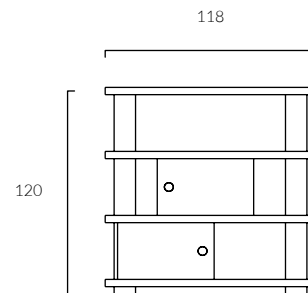

Dimensions : 90 x 22,5 x 4,5 cm

Weight : 5,2 kg

1 box

Box size : 100 x 26,4 x 6,6 cm

Box weight : 5,4 kg

SKU : NOTES-L-BL-BL
MOQ: 5 pieces

Block Shelving System Configurations Examples

Design by BIG-GAME