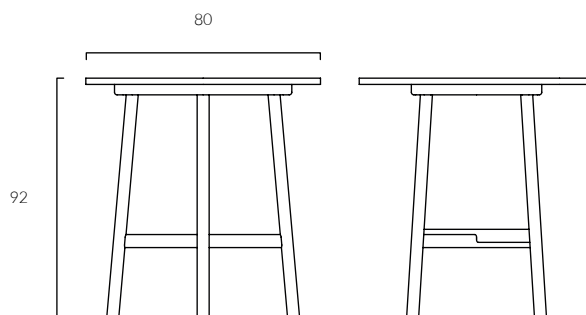

Public price 731,21 €

Ash
Dimensions : ø 90 x 75 cm
Weight : 14,7 kg
1 box
Box size : 94 x 94 x 14 cm
Box weight : 17,2 kg

SKU : PADDLE-RO90-HI-ASH

Paddle Round bar table
Design by Benoît Deneufbourg

Public price 748,24 €

Black RAL 9005
Dimensions : ø 90 x 75 cm
Weight : 14,7 kg
1 box
Box size : 94 x 94 x 14 cm
Box weight : 17,2 kg

SKU : PADDLE-RO90-HI-BL

Paddle Round bar table
Design by Benoît Deneufbourg

Public price 748,24 €

White RAL 9016
Dimensions : ø 90 x 75 cm
Weight : 14,7 kg
1 box
Box size : 94 x 94 x 14 cm
Box weight : 17,2 kg

SKU : PADDLE-RO90-HI-WH

Paddle Square Bar Table

Design by Benoît Deneufbourg

Paddle Square bar table
Design by Benoît Deneufbourg

Public price 782,29 €

Oak
Dimensions : 80 x 80 x 75 cm
Weight : 12,9 kg
1 box
Box size : 94 x 94 x 14 cm
Box weight : 15,9 kg

SKU : PADDLE-SQ80-HI-OAK

Paddle Square bar table
Design by Benoît Deneufbourg