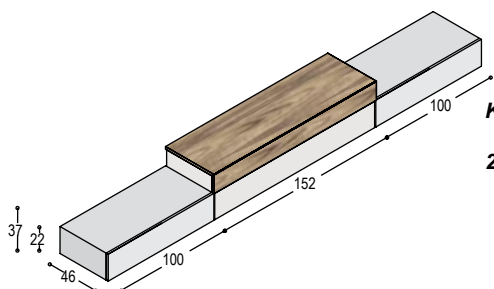

KT-L3 hangend TAPA lowboard 152x37x46cm, met klep, 1.900,-
in lak..., topblad en bovenste strook in fineer...
2x KS-A2 hangend SOLO lowboard 100x22x45cm, met klep, 2.110,-
geheel in lak ... 4.010,-

KT

TAPA-SOLO COMBI VOORBEELDOPSTELLINGEN