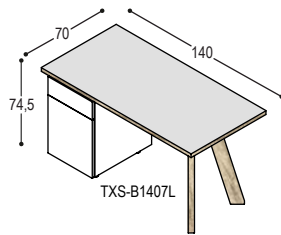

kolom Fenix: bladen in Fenix op 30mm MDF (32mm dik), bladrand dik fineer eiken en massief eiken poten in olie..., bureaukast melamine W10410SD wit

TXS-B1407L bureaublad 140x70x3cm op 2 schuine massief eiken poten, bladhoogte 74.5cm, met links koppeling met:
LB-L/DL bureaukast 42x65x55cm, met lade, deur en schap, in melamine wit