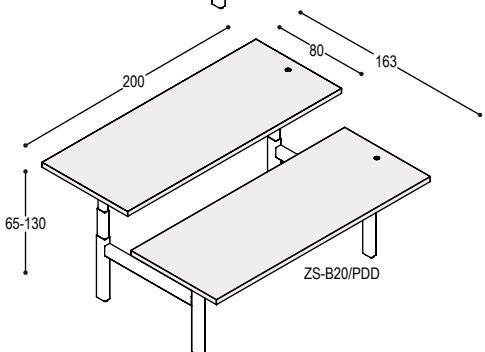

BUREAUS DUO

blad: HPL Fenix

2x ZS-B16
ZS-PDD(Z/W) ZS bureaublad 160x80x4cm op elektrisch verstelbaar duo zit-sta onderstel zwart of wit, bladhoogte 65 t/m 130cm, met 2 ronde bedieningsknoppen in bladen

1.210,-	1.480,-
<u>1.970,-</u>	<u>1.970,-</u>
<u>3.180,-</u>	<u>3.450,-</u>

2x ZS-B18
ZS-PDD(Z/W) ZS bureaublad 180x80x4cm op elektrisch verstelbaar duo zit-sta onderstel zwart of wit, bladhoogte 65 t/m 130cm, met 2 ronde bedieningsknoppen in bladen

1.290,-	1.580,-
<u>1.970,-</u>	<u>1.970,-</u>
<u>3.260,-</u>	<u>3.550,-</u>

2x ZS-B20
ZS-PDD(Z/W) ZS bureaublad 200x80x4cm op elektrisch verstelbaar duo zit-sta onderstel zwart of wit, bladhoogte 65 t/m 130cm, met 2 ronde bedieningsknoppen in bladen

1.360,-	1.680,-
<u>1.970,-</u>	<u>1.970,-</u>
<u>3.330,-</u>	<u>3.650,-</u>