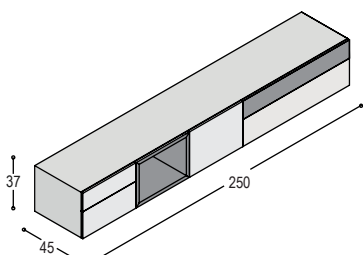

KS-L5N	hangend SOLO lowboard 250x37x45cm, met 3 kleppen, 1 lade en nis 50x37x35cm, geheel in lak ...	uni- of effectlak	3.410,-
L-L1A	dimbare LED spot in nis, warmwit, met afstandsbediening		360,-
KS-AL1	meerprijs lade i.p.v. klep 50x22cm		100,-
			<u>3.870,-</u>