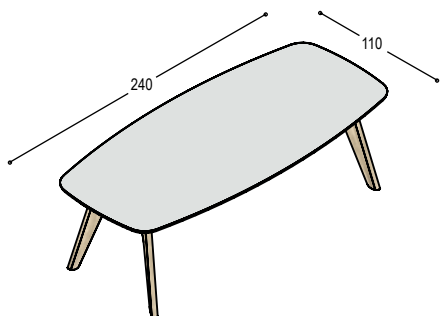

TF-TT24

tafel Foliant met tonvormig blad 240x110cm in ... met verjongde randen in berken multiplex in olie ..., op 4 massief eiken poten en regel in olie ..., bladhoogte 75cm, voor 6 tot 8 personen

3.210,- 3.495,-

meerprijs bladrand in effectlak E... (kan niet bij fineer)

100,- 100,-