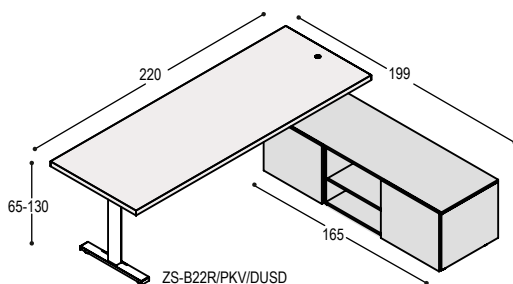

2.105,- 2.240,-

ZS-B18 ZS bureaublad 180x80x4cm
ZS-PKV(Z/W) op elektrisch verstelbaar zit-sta onderstel zwart of wit, bladhoogte 65 t/m 130cm, met 1 voet 58cm en ronde bedieningsknop in blad zwart of wit

ZS-B20 ZS bureaublad 200x80x4cm
ZS-PKV(Z/W) op elektrisch verstelbaar zit-sta onderstel zwart of wit, bladhoogte 65 t/m 130cm, met 1 voet 58cm en ronde bedieningsknop in blad zwart of wit

680,- 840,-
 965,- 965,-

SBL-R2/DUL sideboard 110x50x55cm rechts, vlnr: deur met schap met uitsparing / 3x A6 lade

1.310,- 1.310,-
2.955,- 3.115,-

ZS-B20L/PKV/LDU idem bureau, echter met sideboard links

2.955,- 3.115,-

ZS-B22 ZS bureaublad 220x80x4cm
ZS-PKV(Z/W) op elektrisch verstelbaar zit-sta onderstel zwart of wit, bladhoogte 65 t/m 130cm, met 1 voet 58cm en ronde bedieningsknop in blad zwart of wit

2.725,- 2.910,-

ZS-B24 ZS bureaublad 240x80x4cm
ZS-PKV(Z/W) op elektrisch verstelbaar zit-sta onderstel zwart of wit, bladhoogte 65 t/m 130cm, met 1 voet 58cm en ronde bedieningsknop in blad zwart of wit