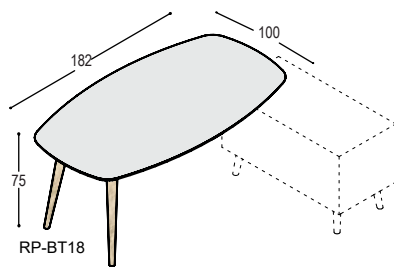

RP-BT18

RP-BT18 RP bureau met tonvormig blad, 182x100cm in ..., met verjongde berken multiplex bladrand en 3 schuine tapse poten in massief eiken in olie ..., frame en koppelpootjes in lak U61 helderwit, bladhoogte 75cm **2.180,-** **2.365,-**

RP