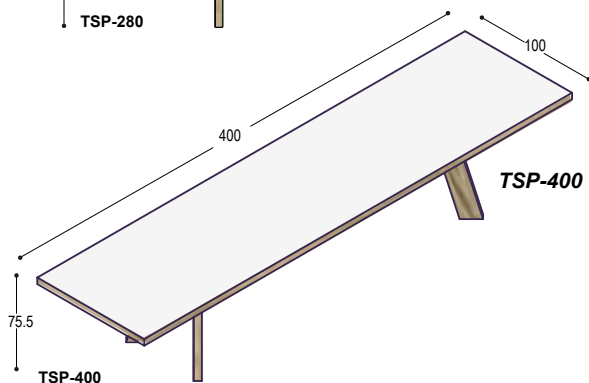

TSP-400

tafel met rechthoekig blad 400x100x5cm op 4 schuine poten, bladhoogte 75,5cm

blad:	HPL	Fenix
bladrand en poten:	fineer	fineer
blad:	3.530,-	3.915,-
poten:	1.140,-	1.140,-
	<u>4.670,-</u>	<u>5.055,-</u>

dit tafelblad kan niet in houtfineer of marmersprint afmetingen tussen 280cm en 400cm op aanvraag