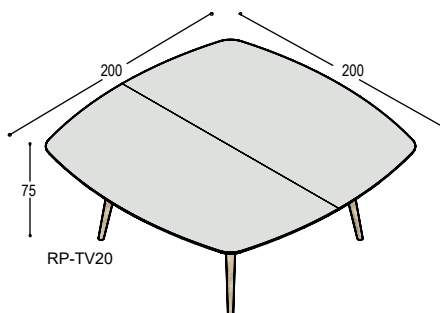

RP-TD20

RP-TD20 RP tafel met driehoekig blad, 196x122cm in ..., met verjongde berken multiplex bladrand en 3 schuine tapse poten in massief eiken in olie ..., bladhoogte 75cm

2.330,- 2.575,-

RP-TC13

RP-TC13 RP tafel met rond blad 135cm in ..., met verjongde berken multiplex bladrand en 4 schuine tapse poten in massief eiken in olie ..., bladhoogte 75cm

2.335,- 2.520,-

(dit model is niet in eiken fineer leverbaar)

RP-TC13/3 idem tafel, echter op 3 poten i.p.v. 4

2.070,- 2.255,-

RP-TV13

RP-TV13 RP tafel met afgerond vierkant blad 135x135cm in ..., met verjongde berken multiplex bladrand en 4 schuine tapse poten in massief eiken in olie ..., bladhoogte 75cm

2.335,- 2.520,-

(dit model is niet in eiken fineer leverbaar)

RP

VERGADERTAFELS

blad: HPL Fenix / eiken fineer

RP-TC16 RP tafel met 2-delig rond blad 160cm in ..., met verjongde berken multiplex bladrand en 4 schuine tapse poten in massief eiken in olie ..., bladhoogte 75cm **2.800,-** **3.055,-**