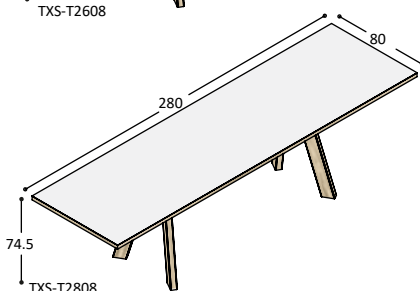

TXS-T2808 tafel met rechthoekig blad 280x80x3cm in ... op 4 schuine massief eiken poten in olie ... bladhoogte 74.5cm, voor 8 personen

blad:	1.070,-	1.395,-
poten:	860,-	860,-
	1.930,-	2.255,-

TXS-T2810 idem tafelblad echter 100cm diep i.p.v. 80cm op 4 schuine massief eiken poten bladhoogte 74.5cm

blad:	1.140,-	1.595,-
poten:	860,-	860,-
	2.000,-	2.455,-