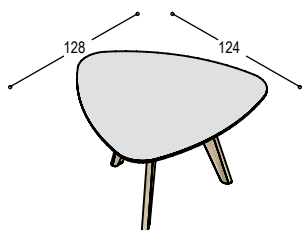

TF-TD13

tafel Foliant met deltavormig blad 128x124cm in ... met verjongde randen in berken multiplex in olie ..., op 3 massief eiken poten en regel in olie ..., bladhoogte 75cm, voor 3 of 4 personen

1.910,- 2.080,-

meerprijs bladrand in effectlak E... (kan niet bij fineer)

100,- 100,-