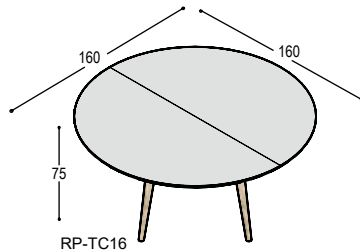

RP-TD20

RP-TD20 RP tafel met driehoekig blad, 196x122cm in ..., met verjongde berken multiplex bladrand en 3 schuine tapse poten in massief eiken in olie ..., bladhoogte 75cm

2.330,- 2.575,-

RP-TC13

RP-TC13 RP tafel met rond blad 135cm in ..., met verjongde berken multiplex bladrand en 4 schuine tapse poten in massief eiken in olie ..., bladhoogte 75cm

2.335,- 2.520,-

(dit model is niet in eiken fineer leverbaar)

RP-TC13/3 idem tafel, echter op 3 poten i.p.v. 4

2.070,- 2.255,-

RP-TV13

RP-TV13 RP tafel met afgerond vierkant blad 135x135cm in ..., met verjongde berken multiplex bladrand en 4 schuine tapse poten in massief eiken in olie ..., bladhoogte 75cm

2.335,- 2.520,-

(dit model is niet in eiken fineer leverbaar)

RP

VERGADERTAFELS

blad: HPL Fenix / eiken fineer

RP-TC16 RP tafel met 2-delig rond blad 160cm in ..., met verjongde berken multiplex bladrand en 4 schuine tapse poten in massief eiken in olie ..., bladhoogte 75cm **2.800,-** **3.055,-**