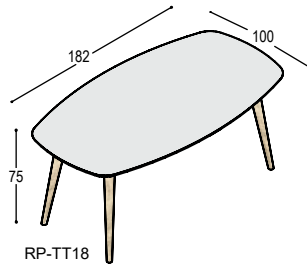

RP

ACCESSOIRES

Voor kabelgoten, kabelbussen of contactunits: zie overzicht op pagina 57.

VERGADERTAFELS

blad: HPL Fenix / eiken fineer

RP-TT18 RP tafel met tonvormig blad, 182x100cm in ..., met verjongde berken multiplex bladrand en 4 schuine tapse poten in massief eiken in olie ..., bladhoogte 75cm