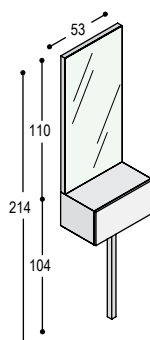

- **1x KST-A4Y** STICKS kast 27x53x33cm, met lade, op poot van 77cm, totale hoogte 104cm*
- **1x KST-S4** STICKS spiegel 110x53cm, op een panel, 4cm dik

uni- of
effectlak

895,-

350,-

1.245,-

KST