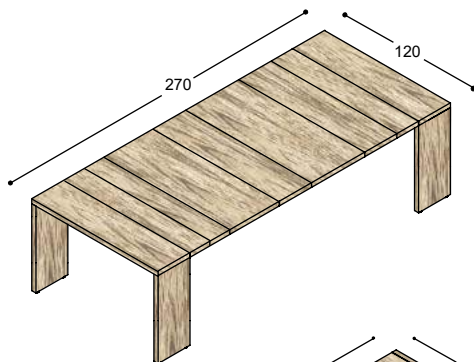

2x LV-WZ12

3x LV-B122

2x LV-B123

1x LV-B124

1x LV-B125

1x LV-FR22

LV-VT1227ZZ 120x270cm bestaande uit:

zijwang 120cm met eerste bladdeel

30cm, 74,5cm hoog

bladdeel 120x20cm

bladdeel 120x30cm

bladdeel 120x40cm

bladdeel 120x50cm

frame 222cm lang, zwart

fineer

1.820,-

750,-

580,-

335,-

375,-

255,-

4.115,-

tafel met 2x zijwang leverbaar zonder steunwang van 140 t/m 310cm