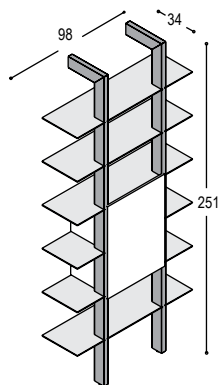

VOORBEELDKAST GROOVE-XS

- **2x KGX-ST7**
- **6x KGX-PA1L**
- **1x KGX-SP**
- **1x KGX-D2**

kast 251 hoog, 98cm breed, 34cm diep:

L-vormige staander in lak..., 251x33.5x9cm, 3.8cm dik
plank in effectlak..., 98x33cm, 6mm dik
aluminium stabilisatie profiel voor muurbevestiging
greeploze deur, 75x54cm, inclusief 2 U-vormige rompjes, in lak...

uni- of
effectlak

à 530,- 1.060,-
à 280,- 1.680,-
25,-
700,-
3.465,-

meerprijs deze kast met staanders in houtfineer

180,-

KGX-L72

meerprijs voor LED verlichting :

2 dimbare ledstrips 2700K in achterzijde staanders 251cm hoog, inclusief driver, afstandsbediening en kabelgootjes

840,-

VOORBEELDKAST GROOVE-XS