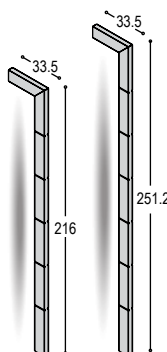

LED-STRIPS GROOVE-XS

KGX-L62/-L72

2 dimbare ledstrips 2700K in achterzijde staanders 216 / 251.2cm hoog, inclusief driver, afstandsbediening en kabelgootjes

840,-

KGX-L63/-L73

3 dimbare ledstrips 2700K in achterzijde staanders 216 / 251.2cm hoog, inclusief driver, afstandsbediening en kabelgootjes

1.060,-

KGX-L64/-L74

4 dimbare ledstrips 2700K in achterzijde staanders 216 / 251.2cm hoog, inclusief driver, afstandsbediening en kabelgootjes

1.270,-

KGX-L65/-L75

5 dimbare ledstrips 2700K in achterzijde staanders 216 / 251.2cm hoog, inclusief driver, afstandsbediening en kabelgootjes

1.495,-

KGX-LS

meerprijs voor 2-delige ledstrip i.v.m. koppelen met SOLO

90,-