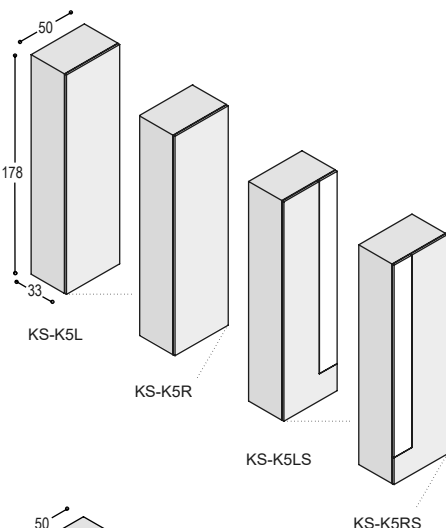

SOLO TORENKAST 178cm

		uni- of effect lak
KS-K5L	hangende SOLO torenkast 178x50x33cm, met linksdraaiende deur en 4 schappen	1.665,-
KS-K5R	hangende SOLO torenkast 178x50x33cm, met rechtsdraaiende deur en 4 schappen	1.665,-
KS-K5LS	hangende SOLO torenkast 178x50x33cm, met linksdraaiende deur met deurstrook en 4 schappen, geheel in lak ...	1.970,-
KS-K5RS	hangende SOLO torenkast 178x50x33cm, met rechtsdraaiende deur met deurstrook en 4 schappen, geheel in lak ...	1.970,-
KS-K5SL/R	toeslag deurstrook 156x16.5cm in houtfineer (of hoogglans)	115,-