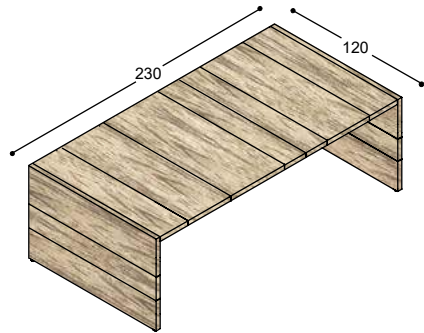

VERGADERTAFELS 120CM DIEP

2x LV-WK12

2x LV-B122

2x LV-B124

1x LV-B125

1x LV-VSK12

1x LV-FR22

LV-VT1223KK 120x230cm bestaande uit:

kopwang 120cm met eerste bladdeel

30cm, 74,5cm hoog

bladdeel 120x20cm

bladdeel 120x40cm

bladdeel 120x50cm

verstevigingsset bij 2x kopwang

frame 222cm lang, zwart

fineer

2.420,-

500,-

670,-

375,-

180,-

255,-

4.400,-

tafel met 2x kopwang leverbaar zonder steunwang van 100 t/m 270cm