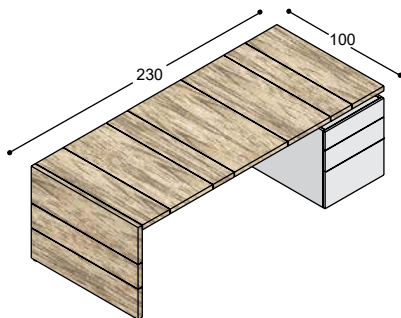

BUREAUS

blad: fineer
bureaukast: melamine wit

LV-230-R1H-R