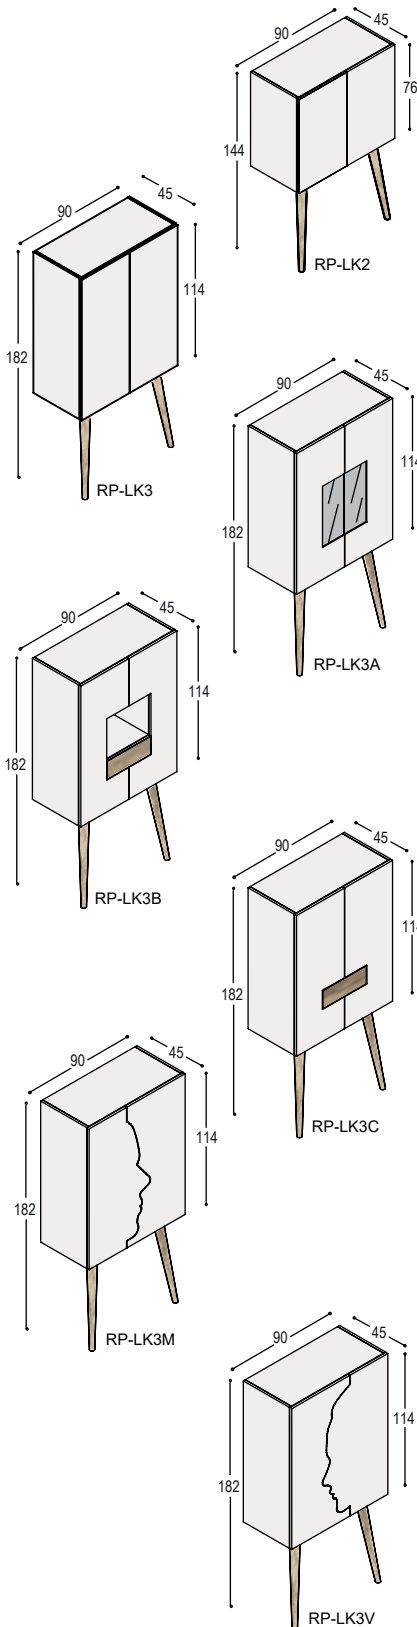

De RP leunkast staat op 2 lange eiken poten en leunt tegen de wand. Leverbaar in uni- of effectlak met massief eiken poten in olie. Indien gewenst, kan deze vast gezet worden aan de wand. Tevens ook leverbaar zonder poten, als hangende kast met 4 kastophangers, hoogte kastromp 76cm of 114cm.

LEUNKAST RP

	kast: poten:	effectlak eiken	
RP-LK2	leunkast 144x90x45cm (romphoogte 76cm) met 2 deuren en schap, geheel in kleurlak ..., op 2 schuine tapse poten in massief eiken in olie ... aan wit metalen L-profiel, leunend tegen de wand		1.910,-
	<i>minderprijs kast hangend met 4 kastophangers (zonder poten)</i>		- 500,-
RP-LK3	leunkast 182x90x45cm (romphoogte 114cm) met 2 deuren en 2 schappen, geheel in kleurlak ..., op 2 schuine tapse poten in massief eiken in olie ...aan wit metalen L-profiel, leunend tegen de wand		2.165,-
	<i>minderprijs kast hangend met 4 kastophangers (zonder poten)</i>		- 500,-
RP-LK3A	leunkast 182x90x45cm (romphoogte 114cm) met 2 deuren en vitrinedeel met glazen ruiten en glazen schap, geheel in kleurlak ..., op 2 hoge schuine tapse poten in massief eiken in olie ... aan wit metalen L-profiel, leunend tegen de wand		2.935,-
	<i>minderprijs kast hangend met 4 kastophangers (zonder poten)</i>		- 500,-
RP-LK3B	leunkast 182x90x45cm (romphoogte 114cm) met 2 deuren en open vak en lade, geheel in kleurlak ..., ladefront in eiken ..., op 2 schuine tapse poten in massief eiken in olie ... aan wit metalen L-profiel, leunend tegen de wand		3.035,-
	<i>minderprijs kast hangend met 4 kastophangers (zonder poten)</i>		- 500,-
RP-LK3C	leunkast 182x90x45cm (romphoogte 114cm) met 2 deuren en lade, geheel in kleurlak ..., ladefront in eiken ..., op 2 schuine tapse poten in massief eiken in olie ... aan wit metalen L-profiel, leunend tegen de wand		3.035,-
	<i>minderprijs kast hangend met 4 kastophangers (zonder poten)</i>		- 500,-
RP-LK3M	leunkast 182x90x45cm (romphoogte 114cm) met 2 deuren in de vorm gefreesd van contour van mannen gezicht, geheel in kleurlak ..., op 2 schuine tapse poten in massief eiken in olie ... aan wit metalen L-profiel, leunend tegen de wand		2.835,-
	<i>meerprijs voor eigen gezicht a.d.v. een en-profil foto</i>		565,-
	<i>minderprijs kast hangend met 4 kastophangers (zonder poten)</i>		- 500,-
RP-LK3V	leunkast 182x90x45cm (romphoogte 114cm) met 2 deuren in de vorm gefreesd van contour van vrouwen gezicht, geheel in kleurlak ..., op 2 schuine tapse poten in massief eiken in olie ... aan wit metalen L-profiel, leunend tegen de wand		2.835,-
	<i>meerprijs voor eigen gezicht a.d.h.v. een en-profil foto</i>		565,-
	<i>minderprijs kast hangend met 4 kastophangers (zonder poten)</i>		- 500,-

RP

ACCESSOIRES

L-L1A	1 dimbare led inbouwspot met warmwit licht, inclusief afstandsbediening, geschikt voor RP-LK3A en RP-LK3B	360,-
RS-KVSB	verstelbaar schap 86x40cm in kleurlak ... geschikt voor RP-LK2, RP-LK3, RP-LK3M en RP-LK3V	105,-
RP-999	meerprijs spuiten van wit metalen L-profiel van poten in een andere standaard uni- of effectlak kleur	60,-