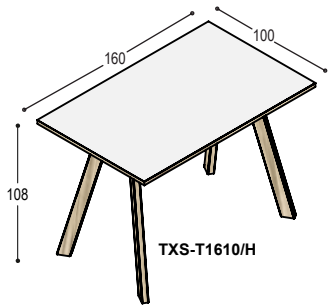

TXS-T1610/H tafel met blad 160x100x3cm, op 4 massief eiken statafelpoten, bladhoogte 108cm

blad: HPL Fenix
bladrand: ABS eiken

blad: 570,- 825,-
poten: 1.240,- 1.240,-
1.810,- 2.065,-

TXS-T1810/H tafel met blad 180x100x3cm, op 4 massief eiken statafelpoten, bladhoogte 108cm

blad: 625,- 910,-
poten: 1.240,- 1.240,-
1.865,- 2.150,-

TXS-T2010/H tafel met blad 200x100x3cm, op 4 massief eiken statafelpoten, bladhoogte 108cm

blad: 705,- 1020,-
poten: 1.240,- 1.240,-
1.945,- 2.260,-

STA TAFELS ROND