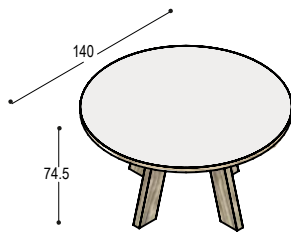

TSP-140R/4

TSP-140R/4 tafel met rond blad 140x4cm op 4 schuine poten, bladhoogte 74,5cm, voor 4 personen

dit tafelblad kan niet in houtfineer of marmprint

	HPL fineer	Fenix/fineer
blad:	1.320,-	1.530,-
bladrand en poten:	1.140,-	1.140,-
poten:	<u>2.460,-</u>	<u>2.670,-</u>