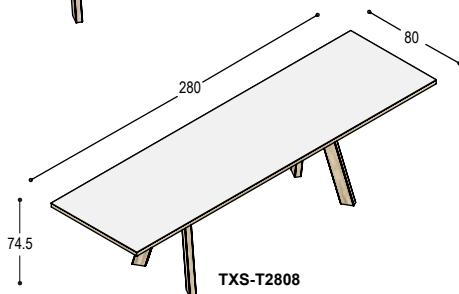

TXS-V20

TXS-T2008

TXS-T2808

TAFELS VIERKANT

		blad: bladrand:	HPL ABS	Fenix eiken
TXS-V08	tafel met blad 80x80x3cm, op 4 massief eiken poten, 74.5cm hoog	blad: poten:	315,- <u>780,-</u>	440,- <u>780,-</u> 1.220,-
TXS-V10	blad vierkant 100x100x3cm, op 4 massief eiken poten, 74.5cm hoog	blad: poten:	445,- <u>780,-</u>	620,- <u>780,-</u> 1.400,-
TXS-V12	blad vierkant 120x120x3cm, op 4 massief eiken poten, 74.5cm hoog	blad: poten:	570,- <u>780,-</u>	800,- <u>780,-</u> 1.580,-
TXS-V14	blad vierkant 140x140x3cm, op 4 massief eiken poten, 74.5cm hoog	blad: poten:	680,- <u>780,-</u>	985,- <u>780,-</u> 1.765,-
TXS-V16	blad vierkant 158x158x3cm, met zwart metalen frame, op 4 massief eiken framepoten, 74.5cm hoog	blad: poten:	1.160,- <u>840,-</u>	1.525,- <u>840,-</u> 2.365,-
TXS-V20	2-delig vierkant blad 200x200x3cm, met zwart metalen frame, op 4 massief eiken framepoten, 74.5cm hoog	blad: poten:	1.830,- <u>840,-</u>	2.380,- <u>840,-</u> 3.220,-
TXS-V24	2-delig vierkant blad 240x240x3cm, met zwart metalen frame, op 4 massief eiken framepoten, 74.5cm hoog	blad: poten:	2.270,- <u>840,-</u>	3.020,- <u>840,-</u> 3.860,-