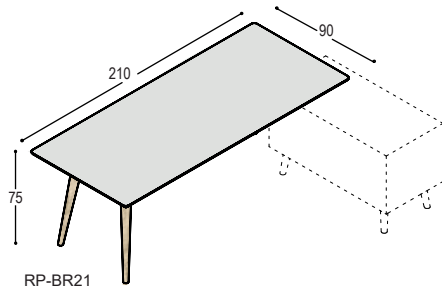

RP-BR21 RP bureau met rechthoekig blad, 210x90cm in ..., met verjongde berken multiplex bladrand en 3 schuine tapse poten in massief eiken in olie ..., frame en koppelpootjes in lak U61 helderwit, bladhoogte 75cm **2.235,- 2.425,-**