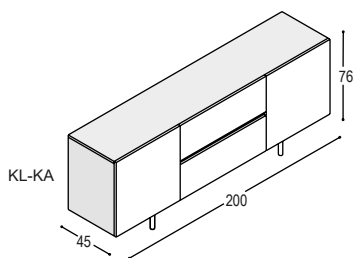

LINE DRESSOIRS

KL-KA

LINE dressoir 76x200x45cm met 2 deuren, 2 laden en 1 binnenlade, 2 schappen en 2 aluminium greeplijsten, op 4 aluminium pootjes

	uni- of effect lak	meerprijs hoogglans	hout fineer
romp:	2.260,-	+380,-	2.690,-
front:	1.200,-	+640,-	1.655,-
	<u>3.460,-</u>	<u>+1.020,-</u>	<u>4.345,-</u>