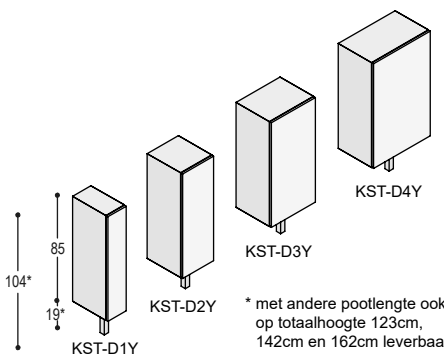

KST-D1Y

KST-D2Y

KST-D3Y

KST-D4Y

* met andere pootlengte ook op totaalhoogte 123cm, 142cm en 162cm leverbaar

uni- of effectlak   meerprijs hoogglans

875,-   +350,-

970,-   +390,-

1.010,-   +425,-

1.065,-   +460,-

draairichting deur bij bestelling vermelden