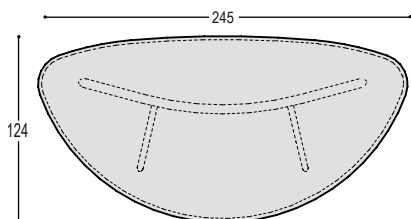

blad: HPL Fenix of eiken fineer

3.405,- 3.690,-

tafel Foliant met vast blad 245x124cm in ..., met verjongde randen in berken multiplex in olie ..., op licht gebogen bladdrager met 2 vaste poten in effectlak ... en 2 zijpoten in massief eiken in olie ..., bladhoogte 75cm, voor 7 tot 8 personen

bij bestelling duidelijk kleur opgeven van bladrand, zijpoten en gebogen bladdrager en poten

meerprijs bladrand in effectlak E... (kan niet bij fineer)

100,- 100,-