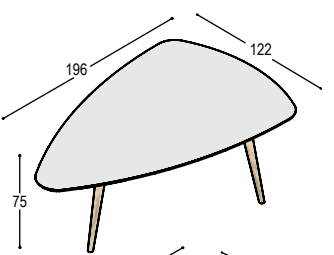

RP-TD20

RP tafel met afgerond vierkant blad 135x135cm in HPL of Fenix ..., met verjongde berken multiplex rand en 4 schuine tapse poten in massief eiken in olie ..., frame in lak U61 helderwit, bladhoogte 75cm (kan niet in HPL marmprint)

2.565,- 2.765,-