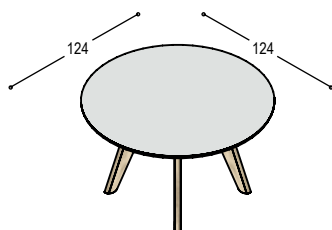

TF-TR12/4

tafel Foliant met rond blad 124x124cm in ..., met verjongde randen in berken multiplex in olie ..., op 4 massief eiken poten en regel in olie ..., bladhoogte 75cm, voor 4 personen

2.270,- 2.430,-

meerprijs bladrand in effectlak E... (kan niet bij fineer)

100,- 100,-

TF-TR12/3

idem, maar dan op 3 poten i.p.v. 4 voor ruim 3 of krap 6 personen

1.910,- 2.080,-

TF