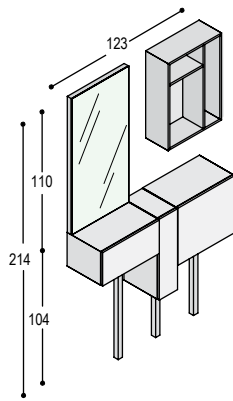

STICKS VOORBEELDKASTEN

- **1x KST-A4Y** STICKS kast 27x53x33cm, met lade, op poot van 77cm, totale hoogte 104cm*
- **1x KST-S4** STICKS spiegel 110x53cm, op een paneel, 4cm dik
- **1x KST-C1Y** STICKS kast 66x17x33cm, met deur en schap, op poot van 38cm, totale hoogte 104cm*
- **1x KST-B4Y** STICKS kast 46x53x33cm, met deur en schap, op poot van 58cm, totale hoogte 104cm*
- **1x KS-VK** open vakken kastje, 50x70x21cm, hangend

uni- of
effectlak

895,-

350,-

835,-

910,-

645,-

3.635,-

draairichting deuren bij bestelling vermelden