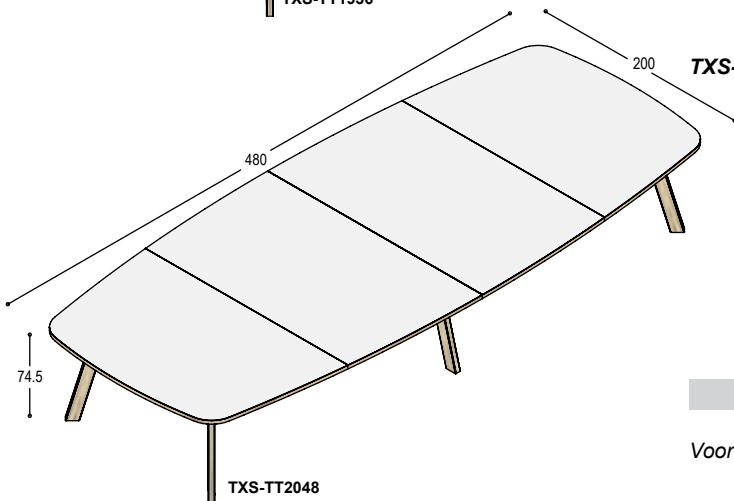

TXS-TT2048 tafel met 4-delig tonvormig blad
200x480cm met zwart frame, op 6
massief eiken framepoten, 74.5cm hoog

blad: 4.680,- 5.880,-
poten: 1.260,- 1.260,-
5.940,- **7.140,-**

TXS

ACCESSOIRES

Voor kabelgoten, kabelbussen of contactunits: zie overzicht op pagina 57.

STA TAFELS VIERKANT