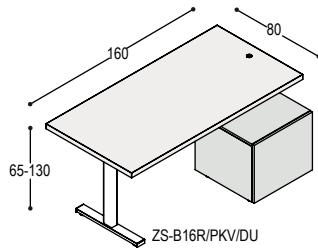

BUREAUS ENKEL MET BUREAUKAST

blad: HPL Fenix
kasten: mel. wit mel. wit

ZS-B16 ZS bureaublad 160x80x4cm
ZS-PKV(Z/W) op elektrisch verstelbaar zit-sta onderstel zwart of wit, bladhoogte 65 t/m 130cm, met 1 voet 58cm en ronde bedieningsknop in blad zwart of wit

605,- 740,-
965,- 965,-

SBL-R1/DU bureaukast (links of rechts) met deur en schap met uitsparing (t.b.v. zit-sta kolom)

535,- 535,-
2.105,- 2.240,-

ZS-B16L/PKV/DU idem bureau, echter met bureaukast links

2.105,- 2.240,-