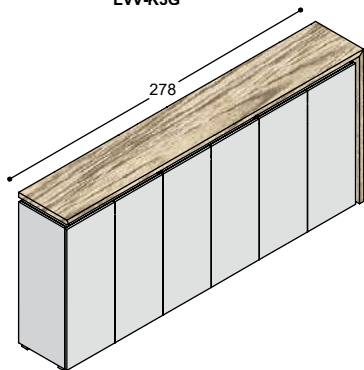

LVV-K3N

blad:	HPL	fineer/fenix
romp:	wit mel.	wit mel.

LVV-K2G	kast 86x188x45cm met 4 deuren en 2 verstelbare schappen, afdekblad en afdekbladzijde rechts in verstek, greeploos (afdekblad kan ook links)	2.175,-	2.330,-
	meerprijs 4 lage deuren in akoestisch petvilt	780,-	780,-
	meerprijs kast LVV-K2G in melamine kleur i.p.v. melamine wit	250,-	250,-

LVV-K2N	kast 86x278x45cm met 6 deuren en 3 verstelbare schappen, afdekblad en afdekbladzijde rechts in verstek, greeploos (afdekblad kan ook links)	2.970,-	3.170,-
	meerprijs 6 lage deuren in akoestisch petvilt	1.170,-	1.170,-
	meerprijs kast LVV-K2N in melamine kleur i.p.v. melamine wit	375,-	375,-

KASTEN 124 CM HOOG

blad:	HPL	fineer/fenix
romp:	wit mel.	wit mel.

LVV-K3G	kast 124x188x45cm met 4 deuren en 4 verstelbare schappen, afdekblad en afdekbladzijde rechts in verstek, greeploos (afdekblad kan ook links)	2.425,-	2.615,-
	meerprijs 4 hoge deuren in akoestisch petvilt	980,-	980,-
	meerprijs kast LVV-K3G in melamine kleur i.p.v. wit melamine	290,-	290,-

LVV-K3N	kast 124x278x45cm met 6 deuren en 6 verstelbare schappen, afdekblad en afdekbladzijde rechts in verstek, greeploos (afdekblad kan ook links)	3.320,-	3.555,-
	meerprijs 6 hoge deuren in akoestisch petvilt	1.470,-	1.470,-
	meerprijs kast LVV-K3N in melamine kleur i.p.v. wit melamine	435,-	435,-

LVV