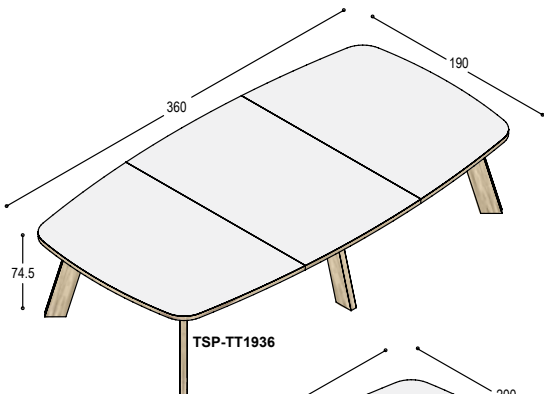

TSP-TT1936 tafel met 3-delig tonvormig blad 190x360cm met zwart frame, op 6 framepoten, 74.5cm hoog

blad: 3.970,- 4.645,-
poten: 1.620,- 1.620,-
5.590,- 6.265,-