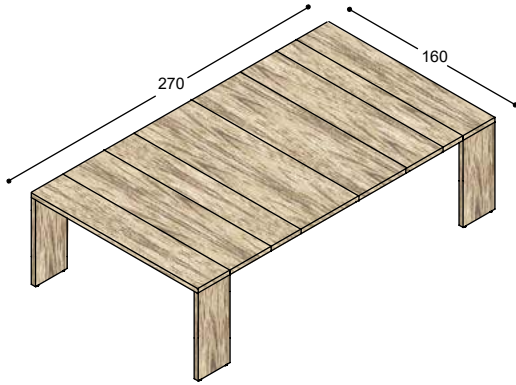

VERGADERTAFELS 160CM DIEP

2x LV-WZ16

1x LV-B162

2x LV-B163

2x LV-B164

1x LV-B165

1x LV-VSZ16

1x LV-FR22

LV-VT1627ZZ 160x270cm bestaande uit:

zijwang 160cm met eerste bladdeel
30cm, 74,5cm hoog

bladdeel 160x20cm

bladdeel 160x30cm

bladdeel 160x40cm

bladdeel 160x50cm

verstevigingsset, noodzakelijk bij 2x zijwang

frame 222cm lang, zwart

fineer

2.000,-

310,-

720,-

820,-

460,-

130,-

255,-

4.695,-

tafel met 2x zijwang leverbaar zonder steunwang van 140 t/m 310cm