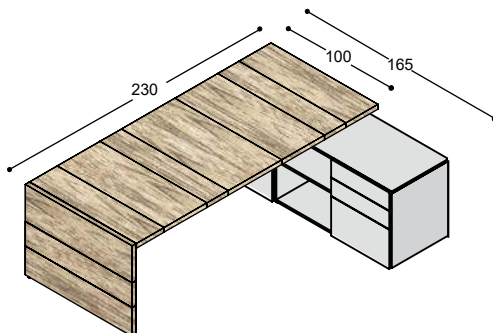

LV-230-R3/DSH