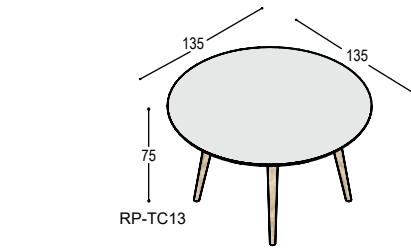

De RP-collectie omvat een serie tafels met verjongde berken multiplex bladranden. De tafels staan op ranke taps toelopende, massief eiken poten aan een frame. De poten en de bladrand kunnen in olie ... en de bladen in HPL of Fenix. De tafel RP-TB21 met bladvorm blad heeft een blad in fineer of Fenix met fineer.

TAFELS RP

blad: HPL Fenix
poten: eiken eiken

RP-TC13

RP tafel met rond blad 135cm in HPL of Fenix ..., met verjongde berken multiplex rand en 4 schuine tapse poten in massief eiken in olie ..., frame in lak U61 helderwit, bladhoogte 75cm (kan niet in HPL marmprint)

2.565,- 2.765,-