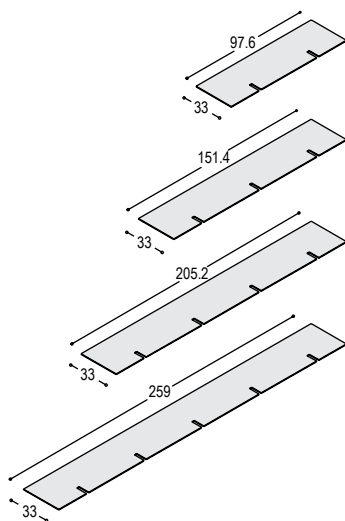

Groove-XS is een boekenkast systeem met L-vormige staanders in uni-/effectlak of houtfineer, met 6mm dunne boekenplanken in effectlak. Optioneel kunnen deze planken in alucobond worden uitgevoerd. In het open vakkenraster kunnen gelakte kastjes met laden of met deuren gemonteerd worden. Deze kastjes hebben doorstekende fronten aan de boven- en onderzijde die als greep dienen, waardoor je niet 2 kastjes strak boven elkaar kunt toepassen. De bovenzijde van de staanders worden aan de muur gemonteerd en één van de aluminium planken heeft een stabilisatiestrip die eveneens aan de muur bevestigd wordt. De maximale belasting van de dunne planken tussen de staanders is 8 kg. De staanders kunnen worden uitgevoerd met een ingefreesde dimbare LED-strip aan de achterkant.

KGX-ST6

L-vormige staander, 216x33.5x9cm, 3.8cm dik, inclusief stelvoet en massief blokje voor wandbevestiging

uni- of effectlak hout fineer

500,- 590,-

KGX-ST7

L-vormige staander, 251x33.5x9cm, 3.8cm dik, inclusief stelvoet en massief blokje voor wandbevestiging

530,- 625,-

KGX-ST5

meerprijs aanpassen staander i.v.m. koppelen met SOLO

225,- 225,-

STAANDERS GROOVE-XS

PLANKEN GROOVE-XS

effectlak alucobond

KGX-PA1(L)

plank in 98x33cm, 6mm dik, met 2 uitsparingen voor staanders (max 8kg per vak)

280,- 380,-

KGX-PA2(L)

plank in effectlak of alucobond 151x33cm, 6mm dik, met 3 uitsparingen voor staanders (max 8kg per vak)

360,- 445,-

KGX-PA3(L)

plank in effectlak of alucobond, 205x33cm, 6mm dik, met 4 uitsparingen voor staanders (max 8kg per vak)

435,- 510,-

KGX-PA4(L)

plank in effectlak of alucobond, 259x33cm, 6mm dik, met 5 uitsparingen voor staanders (max 8kg per vak)

510,- 570,-

KGX-SP

aluminium stabilisatieprofiel onder plank voor muurbevestiging (1 nodig per kastwand)