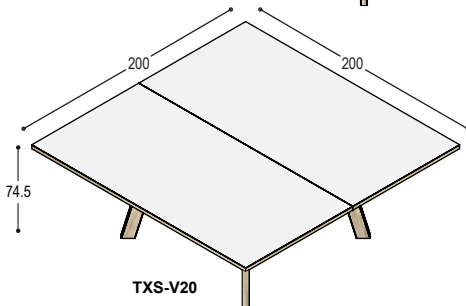

TXS-V20

TXS-T2008

TXS-T2808

TAFELS VIERKANT

		blad: bladrand:	HPL ABS	Fenix eiken
TXS-V08	tafel met blad 80x80x3cm, op 4 massief eiken poten, 74.5cm hoog	blad: poten:	315,- <u>780,-</u>	440,- <u>780,-</u> 1.220,-
TXS-V10	blad vierkant 100x100x3cm, op 4 massief eiken poten, 74.5cm hoog	blad: poten:	445,- <u>780,-</u>	620,- <u>780,-</u> 1.400,-
TXS-V12	blad vierkant 120x120x3cm, op 4 massief eiken poten, 74.5cm hoog	blad: poten:	570,- <u>780,-</u>	800,- <u>780,-</u> 1.580,-
TXS-V14	blad vierkant 140x140x3cm, op 4 massief eiken poten, 74.5cm hoog	blad: poten:	680,- <u>780,-</u>	985,- <u>780,-</u> 1.765,-
TXS-V16	blad vierkant 158x158x3cm, met zwart metalen frame, op 4 massief eiken framepoten, 74.5cm hoog	blad: poten:	1.160,- <u>840,-</u>	1.525,- <u>840,-</u> 2.365,-
TXS-V20	2-delig vierkant blad 200x200x3cm, met zwart metalen frame, op 4 massief eiken framepoten, 74.5cm hoog	blad: poten:	1.830,- <u>840,-</u>	2.380,- <u>840,-</u> 3.220,-
TXS-V24	2-delig vierkant blad 240x240x3cm, met zwart metalen frame, op 4 massief eiken framepoten, 74.5cm hoog	blad: poten:	2.270,- <u>840,-</u>	3.020,- <u>840,-</u> 3.860,-