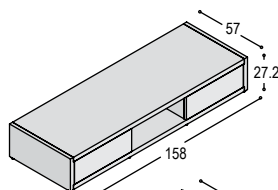

DEUREN, -LADEN EN -ACHTERWANDEN GROOVE

Tussen de 38mm dikke constructieplanken worden deuren, laden en achterwanden geplaatst. Deze deuren zijn compleet met achterwand en verstelbare schap(pen) achter de deur. De deuren en laden zijn greeploos en sluiten met een druksnapper. Bij houtfijneer uitvoering zijn de deuren staand en laden liggend gefineerd.

KG-LB15

KG-D2
KG-AW2
KG-VSL

deur van 2 vakken hoog in lak of hout
achterwand 2 vakken hoog, in lak of hout
verstelbaar schap in M96 of effectlak ..

uni- of effect lak	hout fijneer
195,-	280,-
110,-	190,-
105,-	105,-
410,-	575,-

KG-D3
KG-AW3
2x KG-VSL

deur van 3 vakken hoog in lak of hout
achterwand 3 vakken hoog, in lak of hout
verstelbaar schap in M96 of effectlak ..

250,-	375,-
145,-	260,-
210,-	210,-
605,-	845,-

KG-D4
KG-AW4
3x KG-VSL

deur van 4 vakken hoog in lak
achterwand 4 vakken hoog, in lak of hout
verstelbaar schap in M96 of effectlak ..

310,-	470,-
180,-	330,-
315,-	315,-
805,-	1.115,-

KG-SL

setje van 2 laden inclusief achterwand, in lak of hout

625,-	715,-

KG-AW1
KG-AW2
KG-AW3
KG-AW4
KG-AW12
KG-AW13

achterwandje 1 vak hoog, 1 vak breed, dubbelzijdig
achterwandje 2 vakken hoog, 1 vak breed, dubbelzijdig
achterwandje 3 vakken hoog, 1 vak breed, dubbelzijdig
achterwandje 4 vakken hoog, 1 vak breed, dubbelzijdig
achterwandje 1 vak hoog, 2 vakken breed, dubbelzijdig
achterwandje 1 vak hoog, 3 vakken breed, dubbelzijdig

70,-	125,-
110,-	190,-
144,-	260,-
180,-	330,-
110,-	190,-
145,-	260,-

WERKBLAD GROOVE

uni- of
effect lak

hout
fijneer

KG-WB

werkblad 125x51.8x3.8cm op een wang, 75.2cm hoog
(steekt 95cm uit de kast)

665,-	965,-

ALUMINIUM VAKKEN GROOVE

effectlak

alucobond

KG-TS2A

2-vaks tussenschot in effectlak of alucobond

215,-	270,-

KG-TS3A

3-vaks tussenschot in effectlak of alucobond

270,-	330,-