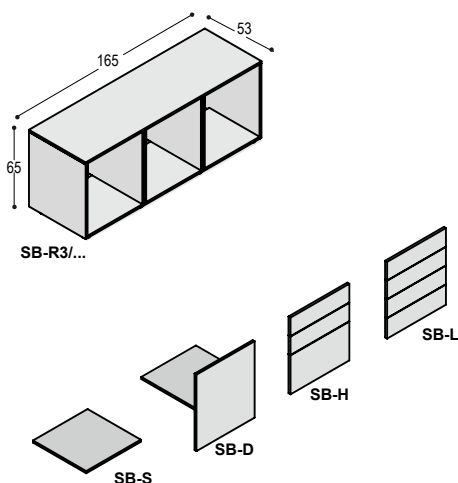

melamine wit	melamine kleur	effectlak

SB-R3/...	sideboard open romp 165x65x55cm,	775,-	930,-	1.455,-
SB-S	open vak met verstelbaar schap	35,-	45,-	95,-
SB-D	deur met verstelbaar schap, greeploos	135,-	165,-	250,-
SB-H	2x A6 lade & A4 hangmaplade, greeploos	730,-	760,-	830,-
SB-L	4x A6 lade, greeploos	805,-	825,-	915,-
CS	kastslot op deur	45,-		
CSL/CSR	centraal slot op laden, links of rechts	65,-