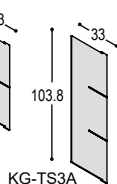

DEUREN, -LADEN EN -ACHTERWANDEN GROOVE

Tussen de 38mm dikke constructieplanken worden deuren, laden en achterwanden geplaatst. Deze deuren zijn compleet met achterwand en verstelbare schap(pen) achter de deur. De deuren en laden zijn greeploos en sluiten met een druksnapper. Bij houtfijneer uitvoering zijn de deuren staand en laden liggend gefineerd.

KG-TS2A

KG-D2
KG-AW2
KG-VSL

deur van 2 vakken hoog in lak of hout
achterwand 2 vakken hoog, in lak of hout
verstelbaar schap in M96 of effectlak ..

uni- of effect lak	hout fijneer
195,-	280,-
110,-	190,-
105,-	105,-
410,-	575,-

KG-D3
KG-AW3
2x KG-VSL

deur van 3 vakken hoog in lak of hout
achterwand 3 vakken hoog, in lak of hout
verstelbaar schap in M96 of effectlak ..

250,-	375,-
145,-	260,-
210,-	210,-
605,-	845,-

KG-D4
KG-AW4
3x KG-VSL

deur van 4 vakken hoog in lak
achterwand 4 vakken hoog, in lak of hout
verstelbaar schap in M96 of effectlak ..

310,-	470,-
180,-	330,-
315,-	315,-
805,-	1.115,-

KG-SL

setje van 2 laden inclusief achterwand, in lak of hout

625,-	715,-

KG-AW1
KG-AW2
KG-AW3
KG-AW4
KG-AW12
KG-AW13

achterwandje 1 vak hoog, 1 vak breed, dubbelzijdig
achterwandje 2 vakken hoog, 1 vak breed, dubbelzijdig
achterwandje 3 vakken hoog, 1 vak breed, dubbelzijdig
achterwandje 4 vakken hoog, 1 vak breed, dubbelzijdig
achterwandje 1 vak hoog, 2 vakken breed, dubbelzijdig
achterwandje 1 vak hoog, 3 vakken breed, dubbelzijdig

70,-	125,-
110,-	190,-
144,-	260,-
180,-	330,-
110,-	190,-
145,-	260,-

WERKBLAD GROOVE

uni- of
effect lak

hout
fijneer

KG-WB

werkblad 125x51.8x3.8cm op een wang, 75.2cm hoog
(steekt 95cm uit de kast)

665,-	965,-

ALUMINIUM VAKKEN GROOVE

effectlak

alucobond

KG-TS2A

2-vaks tussenschot in effectlak of alucobond

215,-	270,-

KG-TS3A

3-vaks tussenschot in effectlak of alucobond

270,-	330,-