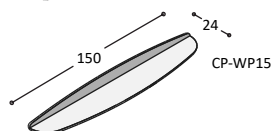

CP-WP15 CP wandplank 150x24cm met blad in ..., met verjongde rand in berkenmultiplex en onderzijde eikenfineer in olie ..., op achterwand 150x17cm in effectlak...

640,- 670,-