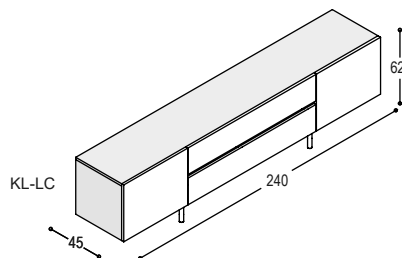

KL-LC

LINE lowboard 62x240x45cm met 2 deuren, 2 laden, 1 schap en 2 aluminium greeplijsten, op 4 aluminium pootjes

	uni- of effect lak	meerprijs hoogglans	hout fineer
romp:	2.205,-	+365,-	2.680,-
front:	1.055,-	+515,-	1.465,-
	<u>3.260,-</u>	<u>+880,-</u>	<u>4.145,-</u>

(let op, deze kast heeft standaard dus 1 schap, maar er kan wel een extra schap bij besteld worden)