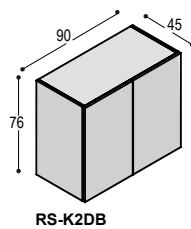

KASTEN 193CM EN 231CM HOOG

		mel. wit	mel. kleur
RS-K5C	kast 193x90x45cm met 4 greeploze deuren, inclusief 3 schappen, op 4 stelvoeten	1.350,-	1.600,-
	<i>meerprijs 2 lage en 2 hoge deuren in akoestisch petvilt</i>	880,-	810,-
	<i>meerprijs 2 lage en 2 hoge deuren in houtfineer</i>	645,-	575,-
RS-K6C	kast 231x90x45cm met 4 greeploze deuren, inclusief 4 schappen, op 4 stelvoeten	1.450,-	1.740,-
	<i>meerprijs 4 hoge deuren in akoestisch petvilt</i>	980,-	900,-
	<i>meerprijs 4 hoge deuren in houtfineer</i>	780,-	700,-

LOSSE KASTROMPEN

		melamine wit	melamine kleur	effectlak
RS-K2DB	kastromp 76x90x45cm met schap en 2 greeploze deuren, geheel in :	615,-	740,-	1.170,-
	<i>meerprijs 2 deuren 76x45cm in akoestisch petvilt (vanaf 4 deuren mogelijk)</i>	390,-	360,-	390,-
	<i>meerprijs 2 deuren 76x45cm in fineer</i>	255,-	225,-	135,-
	<i>Let op: bij melamine kleur blijft het achterschot wit.</i>			
RS-K3DB	kastromp 114x90x45cm met 2 schappen en 2 greeploze deuren, geheel in :	715,-	860,-	1.475,-
	<i>meerprijs 2 deuren 114x45cm in akoestisch petvilt (vanaf 4 deuren mogelijk)</i>	490,-	450,-	490,-
	<i>meerprijs 2 deuren 114x45cm in fineer</i>	390,-	350,-	215,-
	<i>Let op: bij melamine kleur blijft het achterschot wit.</i>			

AFDEKBLADEN (op kasten van 82 en 120cm)

		melamine wit	melamine kleur	effectlak	houtfineer
RS-AB10	afdekblad 92x46x4cm, inclusief onderblad in RVS-print	210,-	230,-	255,-	315,-
RS-AB20	afdekblad 182x46x4cm, inclusief onderblad in RVS-print	290,-	320,-	375,-	480,-
RS-AB30	afdekblad 272x46x4cm, inclusief onderblad in RVS-print	405,-	445,-	535,-	695,-
	<i>elke kastromp die op de vloer staat wordt voorzien van een set van 4 zwarte verstelbare stelvoeten van 25mm hoog</i>				
RS-KV	set van 4 zwarte stelvoeten van 2.5cm hoog, onder kastromp	20,-			

ACCESSOIRES

CS	kastslot op deur	45,-
CSL/CSR	centraal slot op laden, links of rechts	65,-