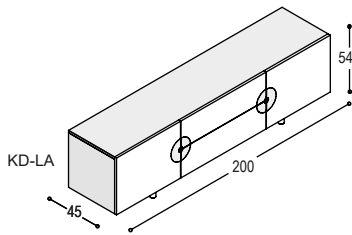

De collectie DISK bestaat uit een aantal lowboards, dressoirs, middelhoge en hoge kasten, welke allen zijn voorzien van een kenmerkende geanodiseerde aluminium diskgreep al of niet gelakt in een andere kleurlak. Deze kasten zijn verkrijgbaar in uni- of effectlak, hoogglans lak en in houtfineer (of een combinatie van deze).

DISK LOWBOARDS

KD-LA

DISK lowboard 54x200x45cm met 2 deuren, 1 schap, 2 laden en 2 aluminium diskgrepen, op 4 aluminium pootjes

	uni- of effect lak	meerprijs hoogglans	hout fineer
romp:	2.005,-	+340,-	2.490,-
front:	<u>980,-</u>	<u>+465,-</u>	<u>1.330,-</u>
	<u>2.985,-</u>	<u>+805,-</u>	<u>3.820,-</u>

(let op, deze kast heeft standaard dus 1 schap, maar er kan wel een extra schap bij besteld worden)