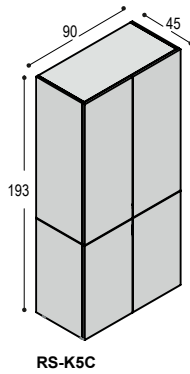

RS-K5C

LVV-AB30

KASTEN 193CM EN 231CM HOOG

mel. wit mel. kleur

RS-K5C	kast 193x90x45cm met 4 greeploze deuren, inclusief 3 schappen, op 4 stelvoeten	1.350,-	1.600,-
	<i>meerprijs 2 lage en 2 hoge deuren in akoestisch petvilt</i>	880,-	810,-
RS-K6C	kast 231x90x45cm met 4 greeploze deuren, inclusief 4 schappen, op 4 stelvoeten	1.450,-	1.740,-
	<i>meerprijs 4 hoge deuren in akoestisch petvilt</i>	980,-	900,-

LOSSE KAST ONDERDELEN

		melamine wit	melamine kleur	effectlak
RS-K2DB	kastromp 76x90x45cm met schap en 2 greeploze deuren, geheel in :	615,-	740,-	1.170,-
	<i>meerprijs 2 deuren 76x45cm in akoestisch petvilt (vanaf 4 deuren mogelijk)</i>	390,-	360,-	390,-
	<i>meerprijs 2 deuren 76x45cm in fineer</i>	255,-	225,-	135,-
	<i>Let op: bij melamine kleur blijft het achterschot wit.</i>			
RS-K3DB	kastromp 114x90x45cm met 2 schappen en 2 greeploze deuren, geheel in :	715,-	860,-	1.475,-
	<i>meerprijs 2 deuren 114x45cm in akoestisch petvilt (vanaf 4 deuren mogelijk)</i>	490,-	450,-	490,-
	<i>meerprijs 2 deuren 114x45cm in fineer</i>	390,-	350,-	215,-
	<i>Let op: bij melamine kleur blijft het achterschot wit.</i>			

AFDEK- & ZIJBLADEN

Bij de kasten van 86cm en 124cm hoog wordt een afdekblad en 1 zijblad (links of rechts) toegepast.

		HPL	fineer / Fenix
LVV-AB20	afdekblad 188x45x4cm, op zwarte onderstrook	535,-	620,-
LVV-AB30	afdekblad 278x45x4cm, op zwarte onderstrook	695,-	825,-
LVV-ABZ2	afdekbladzijde 85x45x4cm, op zwarte zijstrook	370,-	440,-
LVV-ABZ3	afdekbladzijde 123x45x4cm, op zwarte zijstrook	420,-	525,-

ACCESSOIRES

Elke kastromp die op de vloer staat wordt voorzien van een set van 4 verstelbare kastvoeten.

RS-KV	set van 4 zwarte stelvoeten van 2.5cm hoog, onder kastromp	20,-	20,-
CS	kastslot op deur		45,-
CSL/CSR	centraal slot op laden, links of rechts		65,-

Voor meer opties: zie overzicht op pagina 57.