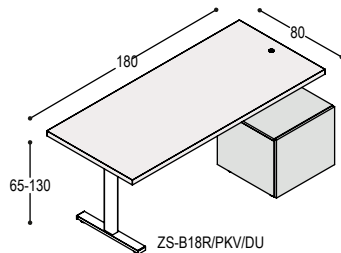

	715,-	900,-
	<u>1.020,-</u>	<u>1.020,-</u>
	<u>1.735,-</u>	<u>1.920,-</u>

ZS-B24
ZS-PVV(Z/W) ZS bureaublad 240x80x4cm
op elektrisch verstelbaar zit-sta onderstel
zwart of wit, bladhoogte 65 t/m 130cm
met 2 voeten 58cm en ronde bedieningsknop
in blad zwart of wit

Voor kabelgoten, kabelbussen of contactunits: zie overzicht op pagina 57.

BUREAUS ENKEL MET BUREAUKAST

 blad: HPL Fenix
 kasten: mel. wit mel. wit

ZS-B16 ZS bureaublad 160x80x4cm
ZS-PKV(Z/W) op elektrisch verstelbaar zit-sta onderstel zwart of wit, bladhoogte 65 t/m 130cm, met 1 voet 58cm en ronde bedieningsknop in blad zwart of wit

2.105,- 2.240,-

ZS-B18 ZS bureaublad 180x80x4cm
ZS-PKV(Z/W) op elektrisch verstelbaar zit-sta onderstel zwart of wit, bladhoogte 65 t/m 130cm, met 1 voet 58cm en ronde bedieningsknop in blad zwart of wit