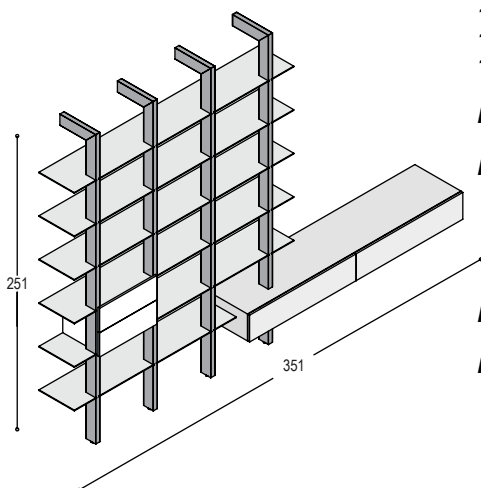

- **4x KGX-ST7**
- **1x KGX-ST5**
- **5x KGX-PA3L**
- **1x KGX-PA2L**
- **1x KGX-SP**
- **1x KGX-SL**

kast 251cm hoog, 351cm breed, 33/45cm diep:

L-vormige staander in lak..., 251x33.5x9cm, 3.8cm dik
aanpassen staander t.b.v. koppelen met SOLO
plank in effectlak..., 205x33cm, 6mm dik
plank in effectlak..., 151x33cm, 6mm dik
aluminium stabilisatieprofiel voor muurbevestiging
set van 2 laden met greeploze fronten, inclusief U-vormig rompje,

uni- of
effectlak

à 530,- 2.120,-
225,-
à 435,- 2.175,-
360,-
25,-
745,-

KS-A4

hangend SOLO lowboard 200x22x45cm, met 2 kleppen, geheel in lak ..

1.710,-

KS-AL2

meerprijs 2 laden aan 1 front i.p.v. klep

125,-

7.485,-

meerprijs deze kast met staanders in houtfineer

380,-

KGX-L64

meerprijs voor LED verlichting :

4 dimbare ledstrips 2700K in achterzijde staanders 216cm hoog, inclusief driver, afstandsbediening en kabelgootjes

1.270,-

KGX-LS

meerprijs voor 2-delige ledstrip i.v.m. koppelen met SOLO

90,-

1.360,-