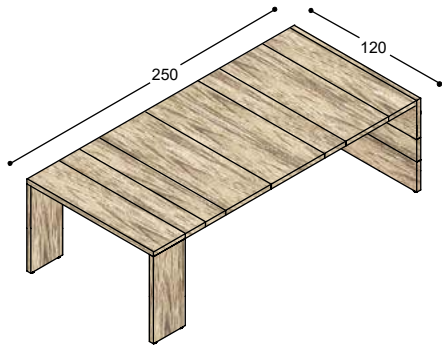

1x LV-WZ12

1x LV-WK12

3x LV-B122

2x LV-B124

1x LV-B125

1x LV-FR22

LV-VT1225ZK 120x250cm bestaande uit:

zijwang 120cm met eerste bladdeel

30cm, 74,5cm hoog

kopwang 120cm met eerste bladdeel

30cm, 74cm hoog

bladdeel 120x20cm

bladdeel 120x40cm

bladdeel 120x50cm

frame 222cm lang, zwart

fineer

910,-

1.210,-

750,-

670,-

375,-

255,-

4.170,-

tafel met kop- en zijwang leverbaar zonder steunwang van 120 t/m 290cm