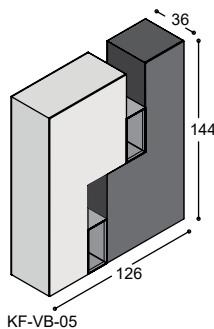

KF-K4R2

Réflexion kast 144x72cm, 36cm diep met linksdraaiende deur en 3 schappen, geheel in uni- of effectlak ...

uni- of
effect lak

2.195,-

KF-K4R1

Réflexion kast 144x72cm, 36cm diep met rechtsdraaiende deur en 3 schappen, geheel in uni- of effectlak ...

2.195,-

2x KF-N18

Réflexion nis 36x18cm, 36cm diep in effectlak ... (1 nis op plakdopjes)

700,-
5.090,-

RÉFLEXION VOORBEELD 12