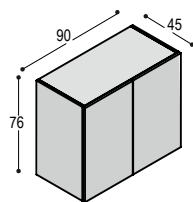

RS-K2DB

LVV-AB30

KASTEN 193CM EN 231CM HOOG

mel. wit mel. kleur

RS-K5C	kast 193x90x45cm met 4 greeploze deuren, inclusief 3 schappen, op 4 stelvoeten	1.350,-	1.600,-
	<i>meerprijs 2 lage en 2 hoge deuren in akoestisch petvilt</i>	880,-	810,-
RS-K6C	kast 231x90x45cm met 4 greeploze deuren, inclusief 4 schappen, op 4 stelvoeten	1.450,-	1.740,-
	<i>meerprijs 4 hoge deuren in akoestisch petvilt</i>	980,-	900,-

LOSSE KAST ONDERDELEN

		melamine wit	melamine kleur	effectlak
RS-K2DB	kastromp 76x90x45cm met schap en 2 greeploze deuren, geheel in :	615,-	740,-	1.170,-
	<i>meerprijs 2 deuren 76x45cm in akoestisch petvilt (vanaf 4 deuren mogelijk)</i>	390,-	360,-	390,-
	<i>meerprijs 2 deuren 76x45cm in fineer</i>	255,-	225,-	135,-
	<i>Let op: bij melamine kleur blijft het achterschot wit.</i>			
RS-K3DB	kastromp 114x90x45cm met 2 schappen en 2 greeploze deuren, geheel in :	715,-	860,-	1.475,-
	<i>meerprijs 2 deuren 114x45cm in akoestisch petvilt (vanaf 4 deuren mogelijk)</i>	490,-	450,-	490,-
	<i>meerprijs 2 deuren 114x45cm in fineer</i>	390,-	350,-	215,-
	<i>Let op: bij melamine kleur blijft het achterschot wit.</i>			

AFDEK- & ZIJBLADEN

Bij de kasten van 86cm en 124cm hoog wordt een afdekblad en 1 zijblad (links of rechts) toegepast.

		HPL	fineer / Fenix
LVV-AB20	afdekblad 188x45x4cm, op zwarte onderstrook	535,-	620,-
LVV-AB30	afdekblad 278x45x4cm, op zwarte onderstrook	695,-	825,-
LVV-ABZ2	afdekbladzijde 85x45x4cm, op zwarte zijstrook	370,-	440,-
LVV-ABZ3	afdekbladzijde 123x45x4cm, op zwarte zijstrook	420,-	525,-

ACCESSOIRES

Elke kastromp die op de vloer staat wordt voorzien van een set van 4 verstelbare kastvoeten.

RS-KV	set van 4 zwarte stelvoeten van 2.5cm hoog, onder kastromp	20,-	20,-
CS	kastslot op deur		45,-
CSL/CSR	centraal slot op laden, links of rechts		65,-

Voor meer opties: zie overzicht op pagina 57.