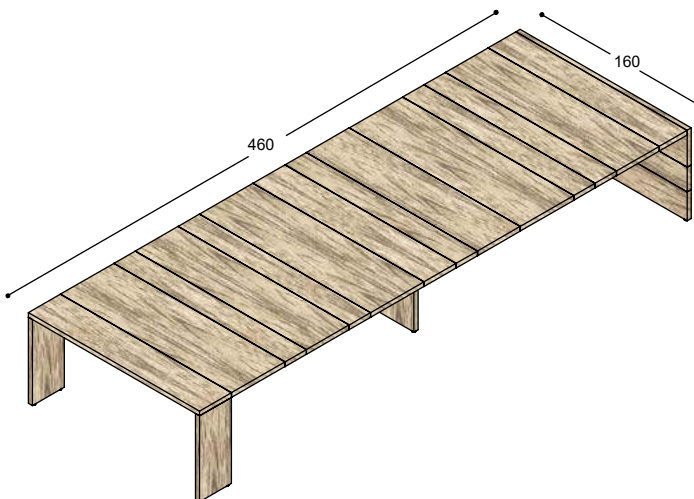

1x LV-WZ16

1x LV-WK16

1x LV-WS16

5x LV-B162

1x LV-B163

3x LV-B164

3x LV-B165

2x LV-FR21

LV-VT1646ZKS 160x460cm bestaande uit:

zijwang 160cm met eerste bladdeel

30cm, 74,5cm hoog

kopwang 160cm met eerste bladdeel

30cm, 74,5cm hoog

steunwang 69.5x85x3.8cm

30cm, 74,5cm hoog

bladdeel 160x20cm

bladdeel 160x30cm

bladdeel 160x40cm

bladdeel 160x50cm

frame 212cm lang, zwart

fineer

1.000,-

1.455,-

575,-

1.550,-

360,-

1.230,-

1.380,-

510,-

8.060,-

LV