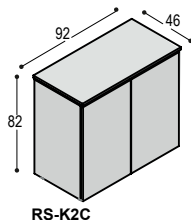

KASTEN

Het kastensysteem bij de collectie TSP bevat koppelbare en stapelbare rompen in 2 hoogtematen. Met deze rompen is een keur aan kasten samen te stellen van mooie dressoirs tot kamerhoge kasten. De rompen van de kasten kunnen uitgevoerd worden in melamine wit, melamine kleur/houtprint of effectlak. Tegen meerprijs kunnen de kastdeuren of het topblad uitgevoerd worden in eiken- of noten fineer. Op kasten van 86cm en 124cm hoog worden afdekbladen geplaatst. De kasten staan op zwarte kastvoetjes en zijn greeploos.

Uitvoering: geheel in melamine wit of tegen meerprijs in melamine kleur/houtprint (achterschot blijft wit) of effectlak, afdekbladen in melamine of fineer ... met onderblad van in RVS print