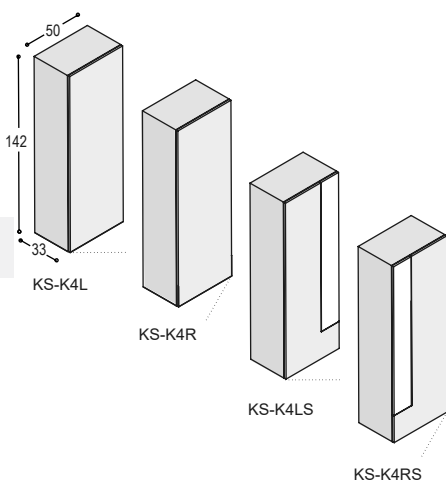

uni- of effect lak
KS-K4L	hangende SOLO torenkast 142x50x33cm, met linksdraaiende deur en 3 schappen, geheel in lak ...	1.400,-
KS-K4R	hangende SOLO torenkast 142x50x33cm, met rechtsdraaiende deur en 3 schappen, geheel in lak ...	1.400,-
KS-K4LS	hangende SOLO torenkast 142x50x33cm, met linksdraaiende deur met deurstrook en 3 schappen, geheel in lak ...	1.685,-
KS-K4RS	hangende SOLO torenkast 142x50x33cm, met rechtsdraaiende deur met deurstrook en 3 schappen, geheel in lak ...	1.685,-
KS-K4SL/R	toeslag deurstrook 120x16.5cm in houtfineer (of hoogglans)	105,-