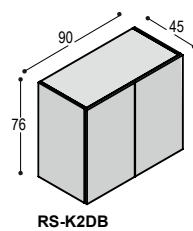

LOSSE KAST ONDERDELEN