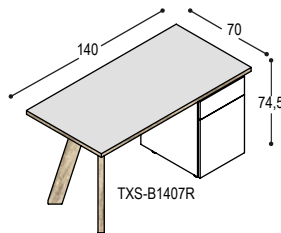

TXS-B1407R bureaublad 140x70x3cm op 2 schuine massief eiken poten, bladhoogte 74.5cm, met rechts koppeling met:
LB-R/DL bureaukast 42x65x55cm, met lade, deur en schap, in melamine wit

1.085,-	1.225,-

<u>820,-</u>	<u>820,-</u>
<u>1.930,-</u>	<u>2.075,-</u>

zie voor prijzen andere uitvoering dan wit melamine voor het kastje overzicht op volgende pagina (zie www.castelij n.nl/melamine voor beschikbare kleuren)