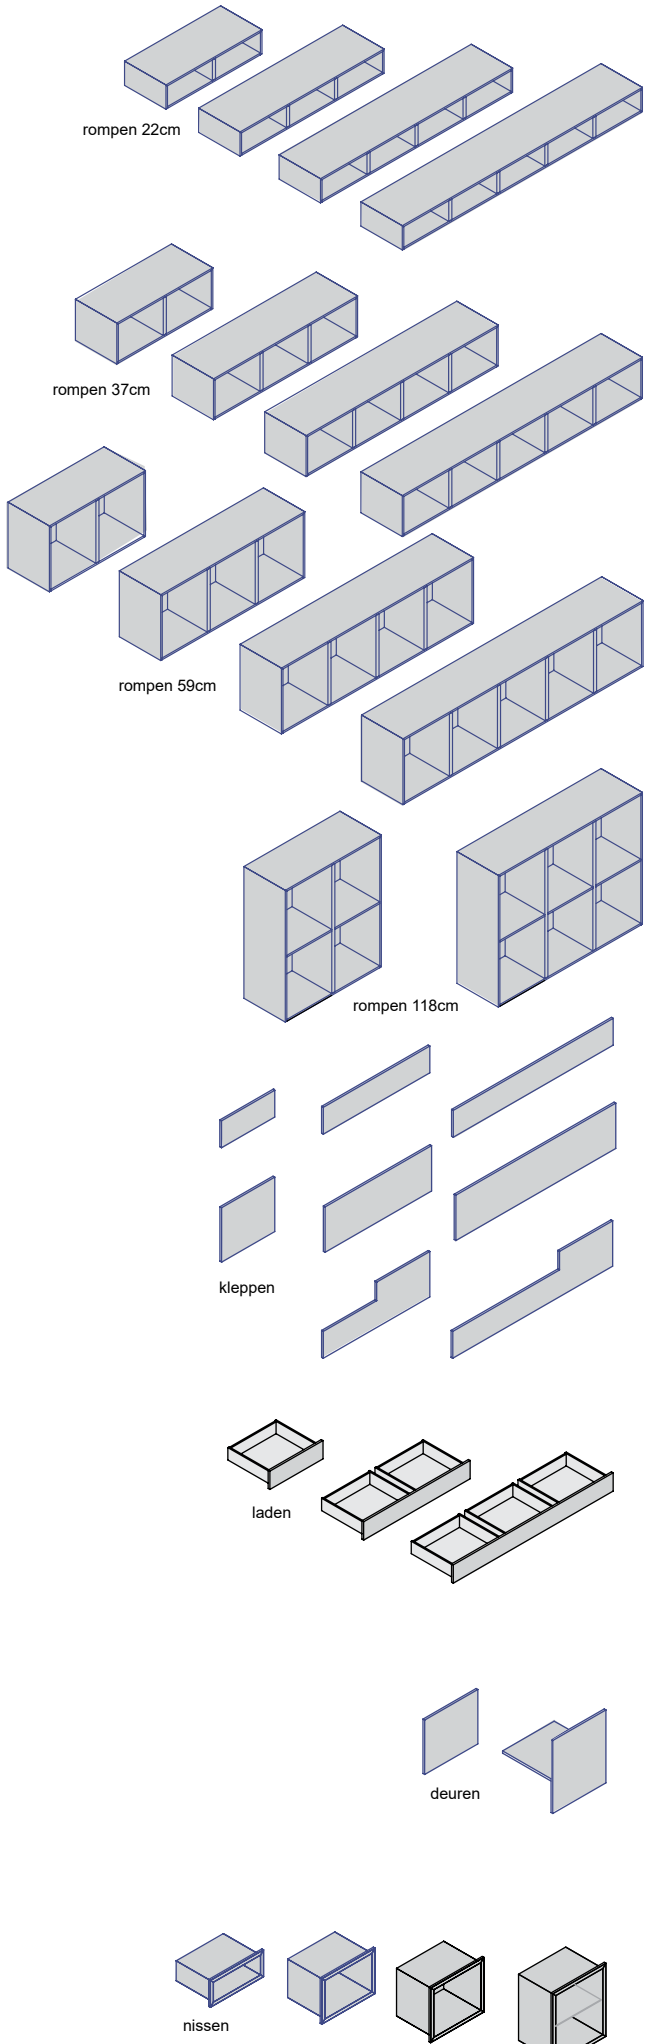

LOSSE ONDERDELEN - OPEN ROMPEN

		uni- of effect lak	hout fijner
*KS-AR2	open romp lowboard 100x22cm, 2 vakken.	805,-	n.v.t.
*KS-AR3	open romp lowboard 150x22cm, 3 vakken.	1.005,-	n.v.t.
*KS-AR4	open romp lowboard 200x22cm, 4 vakken.	1.210,-	n.v.t.
*KS-AR5	open romp lowboard 250x22cm, 5 vakken.	1.475,-	n.v.t.
*KS-LR2	open romp lowboard 100x37cm, 2 vakken.	875,-	n.v.t.
*KS-LR3	open romp lowboard 150x37cm, 3 vakken.	1.105,-	n.v.t.
*KS-LR4	open romp lowboard 200x37cm, 4 vakken.	1.340,-	n.v.t.
*KS-LR5	open romp lowboard 250x37cm, 5 vakken.	1.640,-	n.v.t.
*KS-DR2	open romp dressoir 100x59cm, 2 vakken.	935,-	n.v.t.
*KS-DR3	open romp dressoir 150x59cm, 3 vakken.	1.215,-	n.v.t.
*KS-DR4	open romp dressoir 200x59cm, 4 vakken.	1.510,-	n.v.t.
*KS-DR5	open romp dressoir 250x59cm, 5 vakken.	1.850,-	n.v.t.
*KS-MR2	open romp kast 100x118cm, 4 vakken.	1.430,-	n.v.t.
*KS-MR3	open romp kast 150x118cm, 6 vakken.	1.815,-	n.v.t.