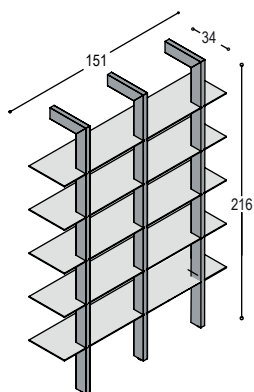

- **3x KGX-ST6**
- **5x KGX-PA2L**
- **1x KGX-SP**

kast 216cm hoog, 151cm breed, 34cm diep:

L-vormige staander in lak..., 216x33.5x9cm, 3.8cm dik
plank in effectlak..., 151x33cm, 6mm dik
aluminium stabilisatie profiel voor muurbevestiging

uni- of
effectlak

à 500,- 1.500,-
à 360,- 1.800,-
25,-
3.325,-

meerprijs deze kast met staanders in houtfineer

270,-

KGX-L63

meerprijs voor LED verlichting :

3 dimbare ledstrips 2700K in achterzijde staanders 216cm hoog, inclusief driver, afstandsbediening en kabelgootjes

1.060,-

VOORBEELDKAST GROOVE-XS