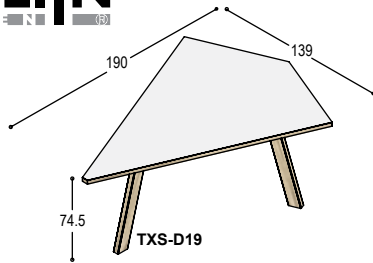

VIDEO-CONFERENTIE TAFELS

TXS-D19 V-vormige tafel met blad 190x139cm, op 3 massief eiken poten, 74.5cm hoog

blad:	HPL	Fenix
bladrand:	ABS	eiken
blad:	960,-	1.300,-
poten:	<u>585,-</u>	<u>585,-</u>
	<u>1.545,-</u>	<u>1.885,-</u>