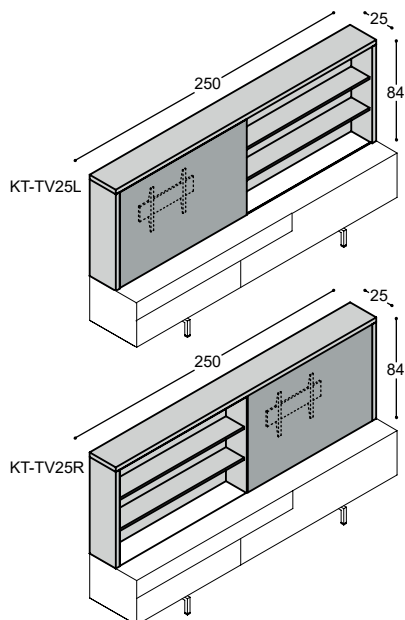

OPZETKASTEN

SOLO kasten van 250cm lang kunnen aangepast worden voor uitbreiding met een TV opzetkast met schuifdeur. De kast is geheel in lak, de schuifdeur kan gekozen worden in lak of fineer.

Let op: dit kan alléén bij SOLO kasten op pootbokjes, niet op hangende kasten.

Onderstaande prijzen zijn enkel voor de opzetkast, niet voor de SOLO kast eronder.

KT-TV25L

opzetkast 250x84cm, 25cm diep, met links vak voor TV, rechts 2 vaste planken, in kleurlak... inclusief TV beugel VESA-400, met schuifdeur in kleurlak... óf fineer..., inclusief boringen en uitsparingen in bovenblad van SOLO lowboard. (max maat TV 116x76x15cm)

kast: schuifdeur:	kleurlak kleurlak	kleurlak fineer

2.145,- 2.305,-

KT-TV25R

opzetkast 250x84cm, 25cm diep, met rechts vak voor TV, links 2 vaste planken, in kleurlak... inclusief TV beugel VESA-400, met schuifdeur in kleurlak... óf fineer..., inclusief boringen en uitsparingen in bovenblad van SOLO lowboard. (max maat TV 116x76x15cm)

2.145,- 2.305,-

KS