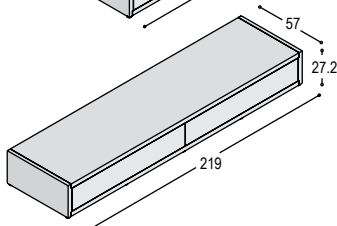

KG-LB20

KG-D2
KG-AW2
KG-VSL

deur van 2 vakken hoog in lak of hout
achterwand 2 vakken hoog, in lak of hout
verstelbaar schap in M96 of effectlak ..

uni- of effect lak	hout fijneer
195,-	280,-
110,-	190,-
105,-	105,-
410,-	575,-

KG-D3
KG-AW3
2x KG-VSL

deur van 3 vakken hoog in lak of hout
achterwand 3 vakken hoog, in lak of hout
verstelbaar schap in M96 of effectlak ..

250,-	375,-
145,-	260,-
210,-	210,-
605,-	845,-

KG-D4
KG-AW4
3x KG-VSL

deur van 4 vakken hoog in lak
achterwand 4 vakken hoog, in lak of hout
verstelbaar schap in M96 of effectlak ..

310,-	470,-
180,-	330,-
315,-	315,-
805,-	1.115,-

KG-SL

setje van 2 laden inclusief achterwand, in lak of hout

625,-	715,-

KG-AW1
KG-AW2
KG-AW3
KG-AW4
KG-AW12
KG-AW13

achterwandje 1 vak hoog, 1 vak breed, dubbelzijdig
achterwandje 2 vakken hoog, 1 vak breed, dubbelzijdig
achterwandje 3 vakken hoog, 1 vak breed, dubbelzijdig
achterwandje 4 vakken hoog, 1 vak breed, dubbelzijdig
achterwandje 1 vak hoog, 2 vakken breed, dubbelzijdig
achterwandje 1 vak hoog, 3 vakken breed, dubbelzijdig

70,-	125,-
110,-	190,-
144,-	260,-
180,-	330,-
110,-	190,-
145,-	260,-

WERKBLAD GROOVE

uni- of
effect lak

hout
fijneer

KG-WB

werkblad 125x51.8x3.8cm op een wang, 75.2cm hoog
(steekt 95cm uit de kast)

665,-	965,-

ALUMINIUM VAKKEN GROOVE

effectlak

alucobond

KG-TS2A

2-vaks tussenschot in effectlak of alucobond

215,-	270,-

KG-TS3A

3-vaks tussenschot in effectlak of alucobond

270,-	330,-

KG-TP2A

2-vaks tussenplank in effectlak of alucobond (max 8kg per vak)

270,-	330,-

KG-TP3A

3-vaks tussenplank in effectlak of alucobond (max 8kg per vak)

355,-	425,-

LOWBOARDS GROOVE

Lowboard met kleppen of laden; in houtfijneer uitvoering zijn de kleppen en laden liggend gefineerd.

uni- of
effect lak

hout
fijneer

KG-LB15

romp Groove lowboard, 165.6x27.2cm, 57cm diep
(kleppen of laden exclusief)

1.635,-	2.260,-

KG-LBK1L/R

smalle klep, links/rechts in lowboard

330,-	380,-

KG-LBL1

enkele lade, 50x50x10cm, met front

335,-	390,-

KG-LB20

romp Groove lowboard, 219x27.2cm, 57cm diep
(kleppen of laden exclusief)

2.105,-	2.950,-

KG-LBK2L/R

brede klep, links/rechts, met daarachter 2 vakken

540,-	615,-

KG-LBL2

dubbele lade, 50x50x10cm, met één front

630,-	705,-

KG