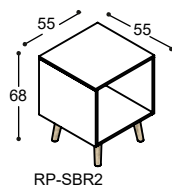

BUREAUS

blad: HPL Fenix / eiken fineer

RP-BR18 RP bureau met rechthoekig blad, 180x90cm in ..., met verjongde berken multiplex bladrand en 3 schuine tapse poten in massief eiken in olie ..., frame en koppelpootjes in lak U61 helderwit, bladhoogte 75cm **2.105,- 2.270,-**

RP-BR21 RP bureau met rechthoekig blad, 210x90cm in ..., met verjongde berken multiplex bladrand en 3 schuine tapse poten in massief eiken in olie ..., frame en koppelpootjes in lak U61 helderwit, bladhoogte 75cm **2.235,- 2.425,-**

RP-BR24 RP bureau met rechthoekig blad, 240x100cm in ..., met verjongde berken multiplex bladrand en 3 schuine tapse poten in massief eiken in olie ..., frame en koppelpootjes in lak U61 helderwit, bladhoogte 75cm **2.470,- 2.715,-**

RP

BUREAUKAST

Bij de RP bureaus wordt op de plek van de schuine poot een bureaustapje of sideboard geplaatst. Deze kan zelf ingedeeld worden met de onderstaande onderdelen:

romp: melamine wit melamine kleur effectlak

RP-SBR1 bureaustapje 1-vaks laag, in ..., op 4 schuine RP pootjes in massief eiken in olie ... **700,- 780,- 960,-**

RP-SBR2 bureaustapje 2-vaks laag, in ..., op 4 schuine RP pootjes in massief eiken in olie ... **920,- 1.035,- 1.350,-**

RP-SBR3 bureaustapje 3-vaks laag, in ..., op 4 schuine RP pootjes in massief eiken in olie ... **1.110,- 1.255,- 1.705,-**

SB-S open vak met verstelbaar schap **35,- 45,- 95,-**
SBL-D deur laag en verstelbaar schap **130,- 155,- 255,-**
SBL-H A6 lade en A4 hangmaplade, greeploos **535,- 560,- 660,-**
SBL-L 3x A6 lade, greeploos **610,- 635,- 740,-**

CS kastslot op deur **45,-**
CSL/CSR centraal slot op laden, links of rechts **65,-**