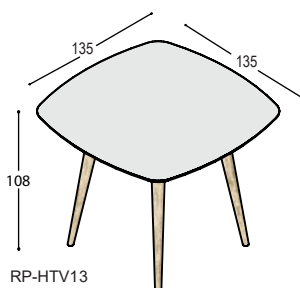

RP-HTT21 RP hoge tafel met tonvormig blad, 213x 105cm in ..., met verjongde berken multiplex bladrand en 4 hoge schuine tapse poten in massief eiken in olie ..., bladhoogte 108cm

3.035,- 3.265,-

RP-HTT24 RP hoge tafel met tonvormig blad, 245x 121cm in ..., met verjongde berken multiplex bladrand en 4 hoge schuine tapse poten in massief eiken in olie ..., bladhoogte 108cm

3.325,- 3.630,-

RP-HTC13 RP hoge tafel met rond blad 135cm in ..., met verjongde berken multiplex bladrand en 4 hoge schuine tapse poten in massief eiken in olie ..., bladhoogte 108cm

2.780,- 2.970,-

(dit model is niet in eiken fineer leverbaar)