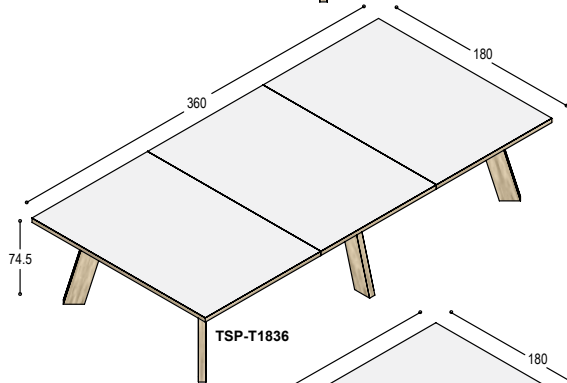

TSP-T1836 tafel met 3-delig rechthoekig blad 180x360cm met zwart frame, op 6 framepoten, 74.5cm hoog

blad: 3.285,- 3.925,-
poten: 1.620,- 1.620,-
4.905,- 5.545,-