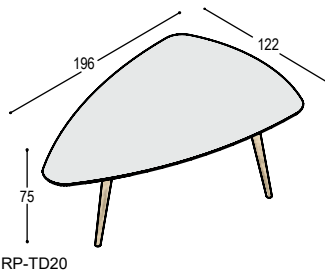

RP-TD20

RP-TD20 RP tafel met driehoekig blad, 196x122cm in ..., met verjongde berken multiplex bladrand en 3 schuine tapse poten in massief eiken in olie ..., bladhoogte 75cm

2.330,- 2.575,-