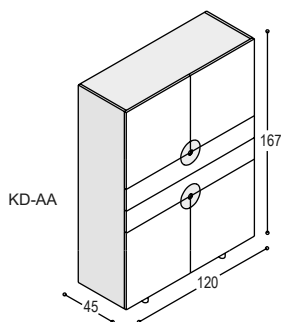

DISK HOGE KASTEN

KD-AA

DISK kast 167x120x45cm met 4 deuren en 2 brede laden in het midden met 2 aluminium diskgrepen, inclusief 4 schappen, op 4 aluminium pootjes

	uni- of effect lak	meerprijs hoogglans	hout fineer
romp:	2.735,-	+435,-	3.250,-
front:	<u>1.300,-</u>	<u>+840,-</u>	<u>1.890,-</u>
	<u>4.035,-</u>	<u>+1.275,-</u>	<u>5.140,-</u>