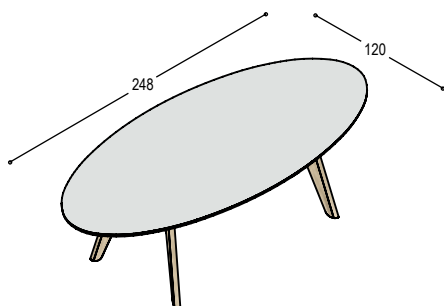

TF-TE25

tafel Foliant met ellipsvormig blad 248x120cm in ... met verjongde randen in berken multiplex in olie ..., op 4 massief eiken poten en regel in olie ..., bladhoogte 75cm, voor 6 tot 8 personen

3.110,- 3.430,-

meerprijs bladrand in effectlak E... (kan niet bij fineer)

100,- 100,-