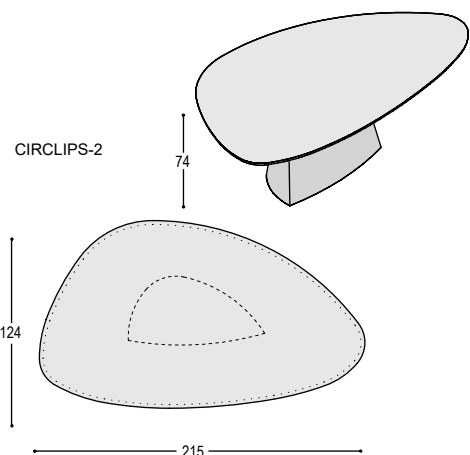

TAFEL CIRCLIPS-2 OP KOLOM

Tafel Circlips-2 is ook op een kolom in effectlak of eiken fineer leverbaar.

	blad:	HPL	Fenix / houtfineer
	kolom:	effectlak	eiken fin.
1x T-CC2B	tafelblad Circlips-2, 215x124cm in HPL, Fenix, noten- of eikenfineer, met verjongde rand in berken multiplex in olie ..., tot 7 personen	1.290,-	1.585,-
1x T-CCK	op verzwaarde kolom Circlips-2 in effectlak of in eikenfineer, bladhoogte 74cm	<u>2.230,-</u>	<u>2.400,-</u>
		3.520,-	3.985,-

bij bestelling duidelijk de gewenste uitvoering van de bladrand vermelden

	meerprijs bladrand in effectlak E.. (niet mogelijk bij fineer)	100,-	100,-