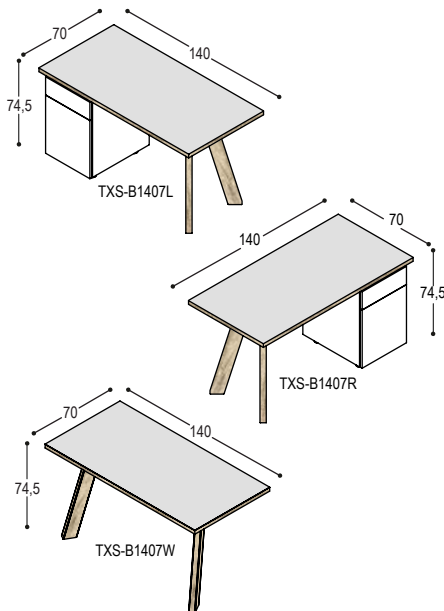

THUISWERKPLEKKEN

TXS THUISWERKBUREAUS

De TXS thuiswerk bureaus kunnen vrijstaand met links of rechts een ladeblok en 2 schuine poten, of vast aan de wand als wandblad met 2 schuine poten.

kolom HPL: bladen in HPL op 30mm MDF (32mm dik), ABS bladrand, op massief eiken poten in olie... , bureaukast melamine W10410MP wit

kolom Fenix: bladen in Fenix op 30mm MDF (32mm dik), bladrand dik fineer eiken en massief eiken poten in olie..., bureaukast melamine W10410MP wit

		blad:	HPL	Fenix
		bladrand:	ABS	eiken
		bureaukast:	mel. wit	mel. wit
TXS-B1407L	bureaublad 140x70x3cm op 2 schuine massief eiken poten, bladhoogte 74.5cm, met links koppeling met:		985,-	1.115,-
LB-L/DL	bureaukast 42x65x55cm, met lade, deur en schap, in melamine wit		<u>730,-</u>	<u>730,-</u>
			1.715,-	1.845,-
TXS-B1407R	bureaublad 140x70x3cm op 2 schuine massief eiken poten, bladhoogte 74.5cm, met rechts koppeling met:		985,-	1.115,-
LB-R/DL	bureaukast 42x65x55cm, met lade, deur en schap, in melamine wit		<u>730,-</u>	<u>730,-</u>
			1.715,-	1.845,-
TXS-B1407	wandblad 140x70x3cm op 2 schuine massief eiken poten, bladhoogte 74.5cm, met 2 wandbeugels	blad: bladrand:	HPL ABS	Fenix eiken
			905,-	1.035,-

CIRCLIPS THUISWERKBUREAUS

De Circlips thuiswerk bureaus hebben een berkenmultiplex blad met verjongde rand in olie ..., rustend op een bureaukast en 1 RVS Circlipspoot

kolom HPL: bladen in HPL op berken multiplex, verjongde rand in olie ..., op 1 RVS Circlips poot en bureaukast melamine W10410MP wit

kolom Fenix: bladen in Fenix op berken multiplex, verjongde rand in olie..., op 1 RVS Circlips poot en bureaukast melamine W10410MP wit