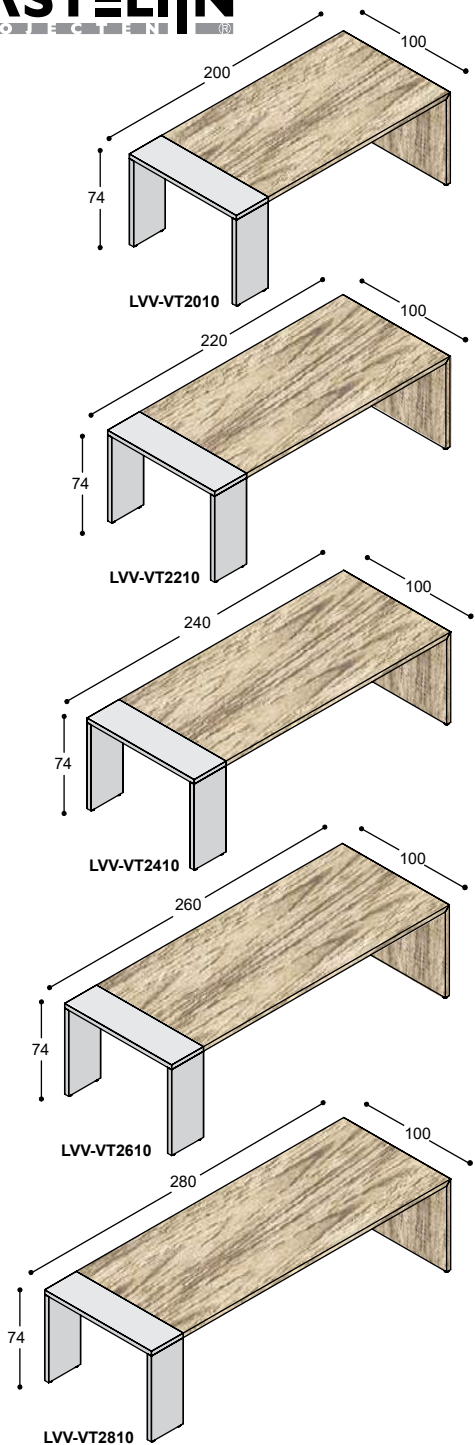

VERGADER TafELS

		HPL	fineer / Fenix
1x LVV-V17	LVV-VT2010, 200x100cm: vergaderblad 170x100cm met kopwang in verstek, bladhoogte 74,5cm	1.475,-	1.795,-
1x LV-WZ10	zijwang 100cm met bladdeel 30cm, bladhoogte 74,5cm	~~675,-~~ 2.150,-	~~880,-~~ 2.675,-
1x LVV-V19	LVV-VT2210, 220x100cm: vergaderblad 190x100cm met kopwang in verstek, bladhoogte 74,5cm	1.525,-	1.865,-
1x LV-WZ10	zijwang 100cm met bladdeel 30cm, bladhoogte 74,5cm	~~675,-~~ 2.200,-	~~880,-~~ 2.745,-
1x LVV-V21	LVV-VT2410, 240x100cm: vergaderblad 210x100cm met kopwang in verstek, bladhoogte 74,5cm	1.580,-	1.935,-
1x LV-WZ10	zijwang 100cm met bladdeel 30cm, bladhoogte 74,5cm	~~675,-~~ 2.255,-	~~880,-~~ 2.815,-
1x LVV-V23	LVV-VT2610, 260x100cm: vergaderblad 230x100cm met kopwang in verstek, bladhoogte 74,5cm	1.630,-	2.010,-
1x LV-WZ10	zijwang 100cm met bladdeel 30cm, bladhoogte 74,5cm	~~675,-~~ 2.305,-	~~880,-~~ 2.890,-
1x LVV-V25	LVV-VT2810, 280x100cm: vergaderblad 250x100cm met kopwang in verstek, bladhoogte 74,5cm	1.680,-	2.080,-
1x LV-WZ10	zijwang 100cm met bladdeel 30cm, bladhoogte 74,5cm	~~675,-~~ 2.355,-	~~880,-~~ 2.960,-

ACCESSOIRES

Voor opties als kabelgoten, kabelbussen of contactunits: zie overzicht op pagina 57.