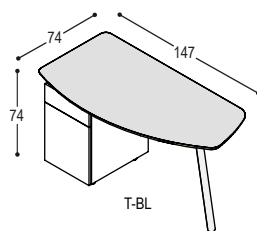

T-BL Circlips bureau links 147x74cm bladhoogte 74cm, op:
T-CCPR/Z Circlipspoot rond 5cm, RVS of effect zwart
LB-L/DL bureaukast links 42x65x55cm, met lade, deur en schap, in melamine wit

	HPL	Fenix
bureaukast:	mel. wit	mel. wit

910,-	1.030,-

200,-	200,-
<u>820,-</u>	<u>820,-</u>
<u>1.930,-</u>	<u>2.050,-</u>