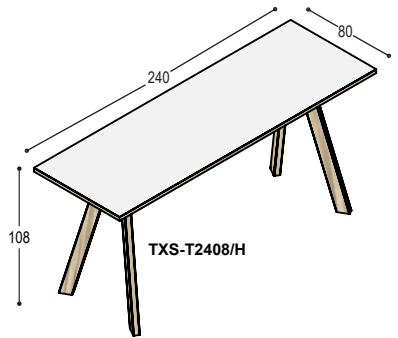

TXS-V12/H blad vierkant 120x120x3cm, op 4 massief
eiken statafelpoten, bladhoogte 108cm

blad: 570,- 800,-
poten: 1.240,- 1.240,-
1.810,- **2.040,-**

TXS-V14/H blad vierkant 140x140x3cm, op 4 massief
eiken statafelpoten, bladhoogte 108cm

blad: 680,- 985,-
poten: 1.240,- 1.240,-
1.920,- **2.225,-**

STA TAFELS RECHTHOEKIG 80CM DIEP

TXS-T1608/H tafel met blad 160x80x3cm, op 4 massief eiken statafelpoten, bladhoogte 108cm

blad: HPL Fenix
bladrand: ABS eiken

blad: 485,- 700,-
poten: 1.240,- 1.240,-
1.725,- 1.940,-

TXS-T1808/H tafel met blad 180x80x3cm, op 4 massief eiken statafelpoten, bladhoogte 108cm

blad: 540,- 775,-
poten: 1.240,- 1.240,-
1.780,- 2.015,-

TXS-V2008/H tafel met blad 200x80x3cm, op 4 massief eiken statafelpoten, bladhoogte 108cm

blad: 585,- 845,-
poten: 1.240,- 1.240,-
1.825,- 2.085,-

TXS-T2208/H tafel met blad 220x80x3cm, op 4 massief eiken statafelpoten, bladhoogte 108cm