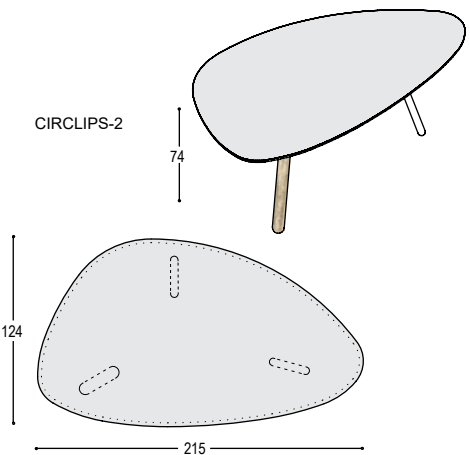

TAFEL CIRCLIPS-2 OP POTEN

	blad:	HPL	Fenix / houtfineer
1x T-CC2B	tafelblad Circlips-2, 215x124cm in HPL, Fenix, noten- of eikenfineer, met verjongde rand in berken multiplex in olie ..., tot 6 personen	1.290,-	1.585,-
2x T-CCPR/Z	circlipspoot rond 5cm in RVS of effectlak zwart (à € 200,-)	400,-	400,-
1x T-CCPH/L	circlipspoot rond 8cm in massief noten of eiken in ... , óf kleurlak ..., bladhoogte 74cm	<u>350,-</u>	<u>350,-</u>
		2.040,-	2.335,-

bij bestelling duidelijk de gewenste uitvoering van de houten poot en de bladrand vermelden

T-CCPS	meerprijs bladrand in effectlak E.. (niet mogelijk bij fineer)	100,-	100,-
	meerprijs spuiten poot rond 5cm in uni- of effectlak (per poot)	60,-	60,-