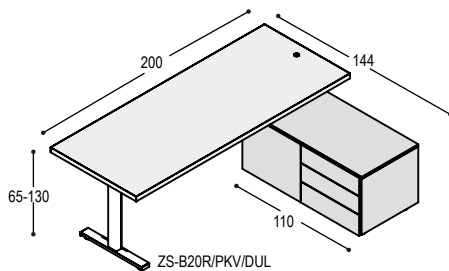

2.105,- 2.240,-

ZS-B18 ZS bureaublad 180x80x4cm
ZS-PKV(Z/W) op elektrisch verstelbaar zit-sta onderstel zwart of wit, bladhoogte 65 t/m 130cm, met 1 voet 58cm en ronde bedieningsknop in blad zwart of wit

ZS-B20 ZS bureaublad 200x80x4cm
ZS-PKV(Z/W) op elektrisch verstelbaar zit-sta onderstel zwart of wit, bladhoogte 65 t/m 130cm, met 1 voet 58cm en ronde bedieningsknop in blad zwart of wit

680,- 840,-
 965,- 965,-