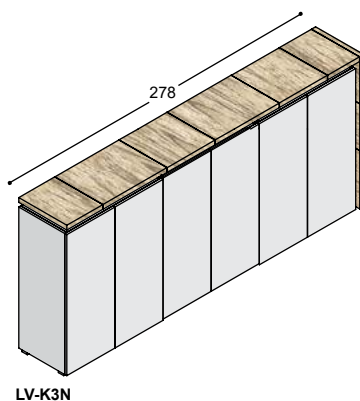

LV-K3N kast 124x278x45cm met 6 greeploze deuren **4.085,- 4.520,-**
6 verstelbare schappen, afdeklad en afdekladzijde rechts van houten stroken (afdeklad kan ook links)
meerprijs 6 hoge deuren in akoestisch petvilt 1.470,- 1.350,-