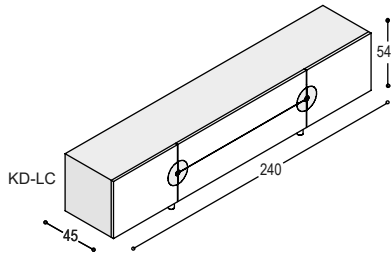

(let op, deze kast heeft standaard dus 1 schap, maar er kan wel een extra schap bij besteld worden)

KD-LC

DISK lowboard 54x240x45cm met 2 deuren, 2 laden, 1 schap en 2 aluminium diskgrepen, op 4 aluminium pootjes