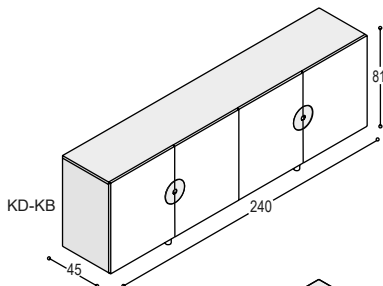

KD-KB

DISK dressoir 81x240x45cm met 4 deuren met 4 aluminium diskgrepen, met 4 schappen, op 4 aluminium pootjes

	uni- of effect lak	meerprijs hoogglans	hout fineer
romp:	2.735,-	+405,-	3.235,-
front:	<u>870,-</u>	<u>+735,-</u>	<u>1.350,-</u>
	<u>3.605,-</u>	<u>+1.140,-</u>	<u>4.585,-</u>