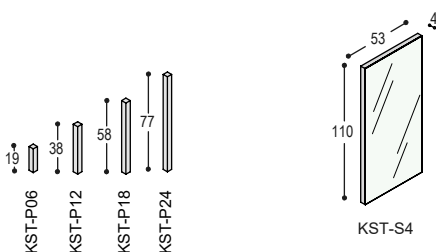

KST-S4

uni- of effectlak   meerprijs hoogglans

350,-   +75,-

STICKS spiegel 110x53cm, op een paneel in lak, 4cm dik, hangend aan de muur

STICKS SPIEGEL