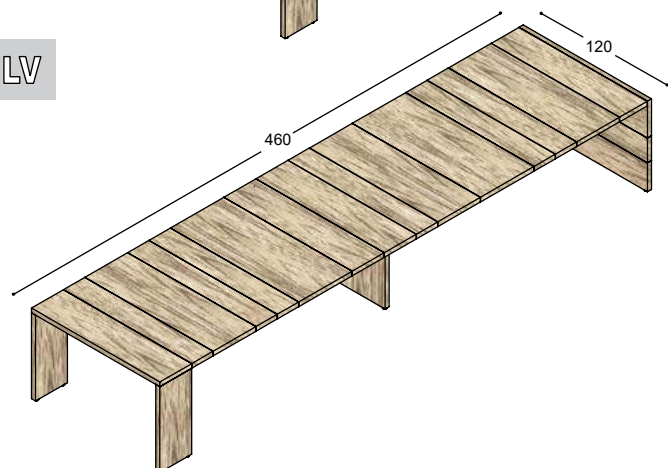

1.820,-

750,-

580,-

335,-

375,-

255,-

4.115,-

tafel met 2x zijwang leverbaar zonder steunwang van 140 t/m 310cm