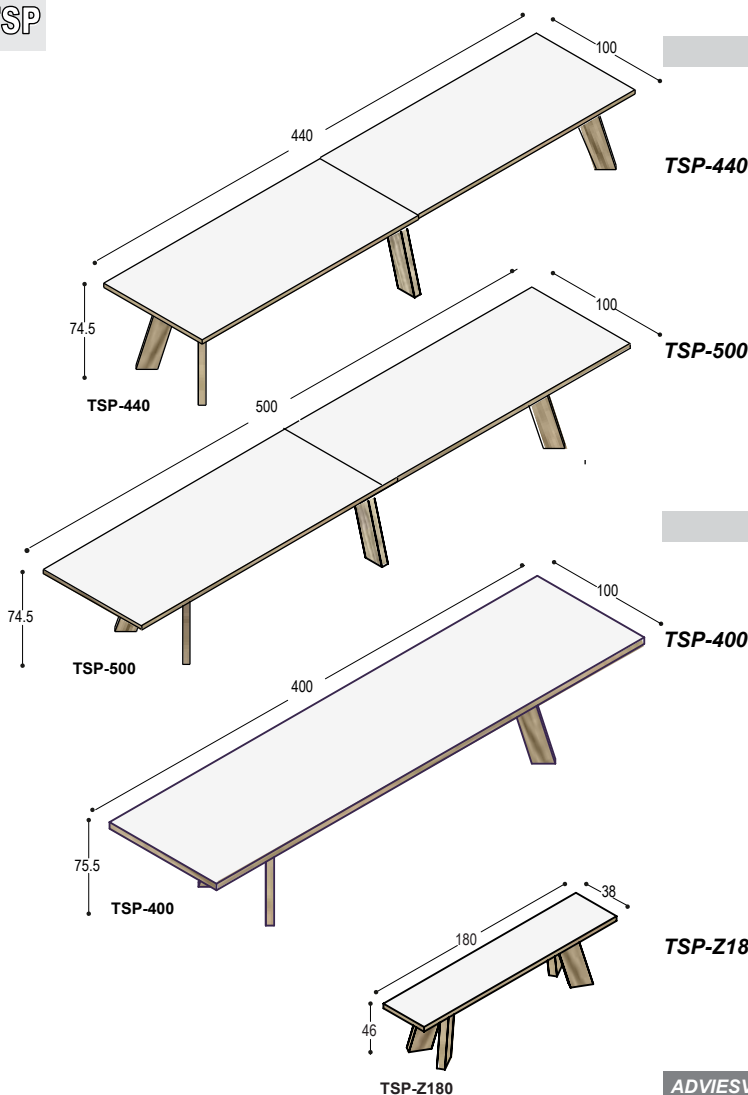

2-DELIGE VERGADER-TAFELS

TSP-440 tafel met 2-delig rechthoekig blad 440x100x4cm, op 6 schuine poten, bladhoogte 74.5cm
blad: 2.070,- 2.500,-
bladrand en poten: HPL fineer Fenix fineer
poten: 1.530,- 1.530,-
3.600,- 4.030,-
tafelblad kan ook in houtfineer, prijskolom Fenix

TSP-500 tafel met 2-delig rechthoekig blad 500x100x4cm, op 6 schuine poten, bladhoogte 74.5cm
blad: 2.235,- 2.725,-
bladrand en poten: HPL fineer Fenix fineer
poten: 1.530,- 1.530,-
3.765,- 4.255,-
tafelblad kan ook in houtfineer, prijskolom Fenix

4-METER VERGADER-TAFEL

tafel met rechthoekig blad 400x100x5cm (uit één stuk) op 4 schuine poten, bladhoogte 75.5cm
blad: 3.200,- 3.545,-
bladrand en poten: HPL fineer Fenix fineer
poten: 1.020,- 1.020,-
4.220,- 4.565,-

op aanvraag is deze tafel ook kleiner leverbaar dit tafelblad kan niet in houtfineer of marmereprint HPL

Bij adviseren van deze tafel zal gecheckt moeten worden of deze in te huizen is, deze tafel zal waarschijnlijk niet in een lift passen en kan dus eigenlijk alleen op de begane grond worden toegepast

TSP-Z180 bank met blad 180x38cm, 4cm dik, op 4 schuine poten, bladhoogte 46cm **1.105,- 1.155,-**