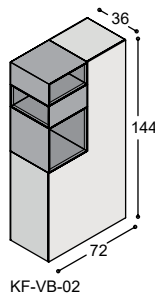

KF-K4R1

Réflexion kast 144x72cm, 36cm diep met rechtsdraaiende deur en 3 schappen, geheel in uni- of effectlak ...

uni- of
effect lak

2.195,-

KF-N36

Réflexion nis 36x36cm, 36cm diep in effectlak ...

380,-

2x KF-N18

Réflexion nis 36x18cm, 36cm diep in effectlak ...

700,-
3.275,-

RÉFLEXION VOORBEELD 05