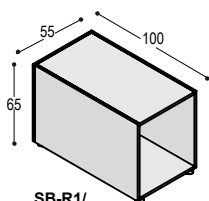

COLLECTIE TSP

De bureautafels TSP hebben een 4cm dik rechthoekig blad, rustend op 2 schuin geplaatste poten en een sideboard of ladenblok.
De werkplekken hebben een vaste bladhoogte van 74.5cm, maar kunnen ook als elektrisch verstelbare zit-sta werkplek worden besteld van 75 t/m 130cm hoog.
Bijpassende vergadertafels zijn leverbaar met rechthoekig, rond of ellipsvormig blad in diverse maten.
Met stapelbare kastrompen in wit melamine of melamine in een kleur / houtprint kan een bijpassende kast worden samengesteld.

Uitvoering: bladen in HPL of supermat Fenix, bladrand en schuine poten in noten- of eiken fineer in olie ... , bureakasten melamine wit of tegen meerprijs in melamine kleur.

BUREAUS