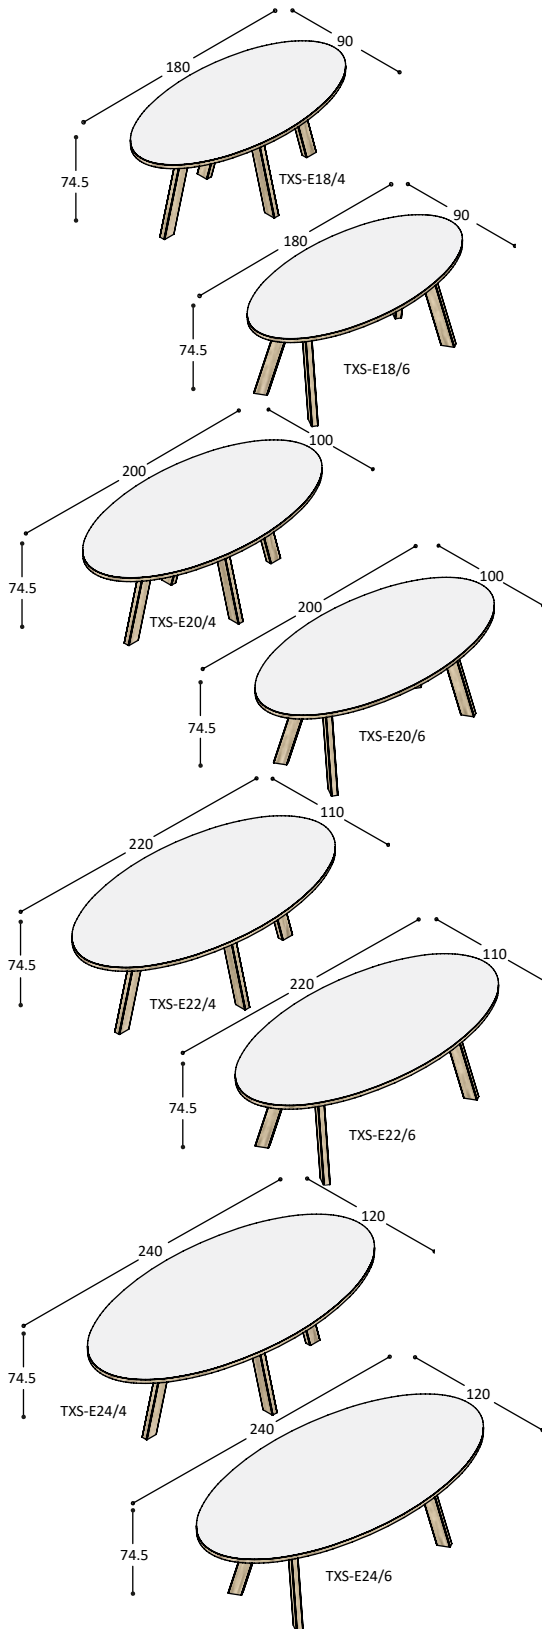

TAFELS ELLIPS

TXS-E18/4

tafel met ellipsvormig blad 180x90x3cm in ...
op 4 schuine massief eiken poten in olie ...
bladhoogte 74.5cm, voor 4 personen

blad: HPL Fenix
rand: ABS dik fineer

blad: 975,- 1.260,-
poten: 860,- 860,-
1.835,- 2.120,-

TXS-E18/6

tafel met ellipsvormig blad 180x90x3cm in ...
op 4 schuine massief eiken poten in olie ...
bladhoogte 74.5cm, voor 4 personen

blad: 975,- 1.260,-
poten: 860,- 860,-
1.835,- 2.120,-

TXS-E20/4

tafel met ellipsvormig blad 200x100x3cm in ...
op 4 schuine massief eiken poten in olie ...
bladhoogte 74.5cm, voor 4 personen

blad: 1.130,- 1.475,-
poten: 860,- 860,-
1.990,- 2.335,-

TXS-E20/6

tafel met ellipsvormig blad 200x100x3cm in ...
op 4 schuine massief eiken poten in olie ...
bladhoogte 74.5cm, voor 4 tot 6 personen

blad: 1.130,- 1.475,-
poten: 860,- 860,-
1.990,- 2.335,-

TXS-E22/4

tafel met ellipsvormig blad 220x110x3cm in ...
op 4 schuine massief eiken poten in olie ...
bladhoogte 74.5cm, voor 6 tot 8 personen

blad: 1.280,- 1.680,-
poten: 860,- 860,-
2.140,- 2.540,-

TXS-E22/6

tafel met ellipsvormig blad 220x110x3cm in ...
op 4 schuine massief eiken poten in olie ...
bladhoogte 74.5cm, voor 8 personen

blad: 1.280,- 1.680,-
poten: 860,- 860,-
2.140,- 2.540,-

TXS-E24/4

tafel met ellipsvormig blad 240x120x3cm in...
op 4 schuine massief eiken poten in olie ...
bladhoogte 74.5cm, voor 8 personen

blad: 1.430,- 1.890,-
poten: 860,- 860,-
2.290,- 2.750,-

TXS-E24/6

tafel met ellipsvormig blad 240x120x3cm in ...
op 4 schuine massief eiken poten in olie ...
bladhoogte 74.5cm, voor 8 personen

blad: 1.430,- 1.890,-
poten: 860,- 860,-
2.290,- 2.750,-

TXS