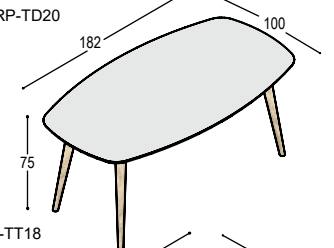

RP-TT18

RP-TR18

RP tafel met deltavorm blad 196x122cm in HPL of Fenix ..., met verjongde berken multiplex rand en 3 schuine tapse poten in massief eiken in olie ..., frame in lak U61 helderwit, bladhoogte 75cm

2.440,- 2.700,-