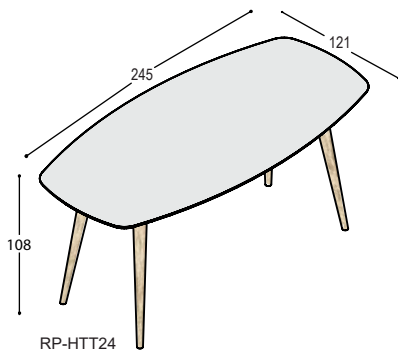

RP-HTT24 RP hoge tafel met tonvormig blad, 245x 121cm in ..., met verjongde berken multiplex bladrand en 4 hoge schuine tapse poten in massief eiken in olie ..., bladhoogte 108cm

3.325,- 3.630,-