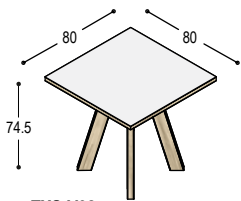

COLLECTIE TXS

kolom HPL: bladen in HPL op 30mm MDF (32mm dik), ABS bladrand, op schuine massief eiken poten 9x4.5cm in olie...
(bladen / bladdelen breder dan 128cm kunnen niet in marmprint)

kolom Fenix: bladen in Fenix op 30mm MDF (32mm dik), bladrand dik finer eiken en schuine massief eiken poten 9x4.5mm in olie...
(kleuren olie zijn vergelijkbaar met de stalen van eiken finer)

TXS-V08