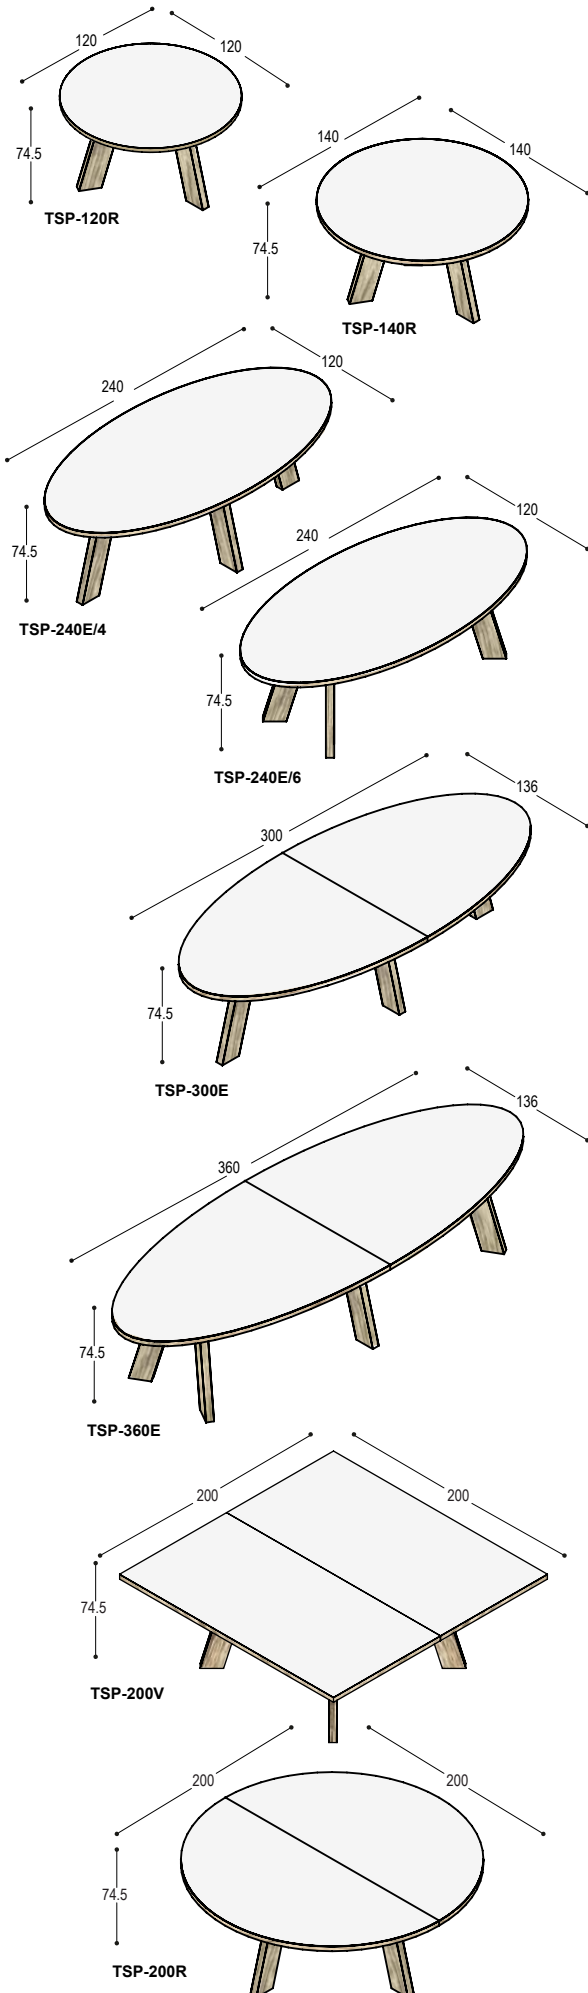

VERGADER-TAFELS

		blad: bladrand en poten:	HPL fineer	Fenix fineer
TSP-120R	tafel met rond blad 120x4cm, op 3 schuine poten, bladhoogte 74.5cm	blad: poten:	910,- <u>765,-</u>	1.050,- <u>765,-</u> <u>1.815,-</u>
	<i>dit tafelblad kan niet in houtfineer</i>			
TSP-140R	tafel met rond blad 140x4cm, op 3 schuine poten, bladhoogte 74.5cm	blad: poten:	1.370,- <u>765,-</u>	1.570,- <u>765,-</u> <u>2.335,-</u>
	<i>dit tafelblad kan niet in houtfineer</i>			
TSP-240E/4	tafel met ellipsvormig blad 240x120x4cm, op 4 schuine poten, bladhoogte 74.5cm, t.b.v. 4 personen	blad: poten:	1.445,- <u>1.020,-</u>	1.730,- <u>1.020,-</u> <u>2.750,-</u>
	<i>tafelblad kan ook in houtfineer, prijskolom Fenix</i>			
TSP-240E/6	tafel met ellipsvormig blad 240x120x4cm, op 4 schuine poten, bladhoogte 74.5cm, t.b.v. 6 personen	blad: poten:	1.445,- <u>1.020,-</u>	1.730,- <u>1.020,-</u> <u>2.750,-</u>
	<i>tafelblad kan ook in houtfineer, prijskolom Fenix</i>			
TSP-300E	tafel met 2-delig ellipsvormig blad 300x136x4cm, op 4 schuine poten, bladhoogte 74.5cm, t.b.v. 8 personen	blad: poten:	2.585,- <u>1.020,-</u>	3.000,- <u>1.020,-</u> <u>4.020,-</u>
	<i>dit tafelblad kan niet in houtfineer</i>			
TSP-360E	tafel met 2-delig ellipsvormig blad 360x136x4cm, op 6 schuine poten, bladhoogte 74.5cm, t.b.v. 10 personen	blad: poten:	2.995,- <u>1.530,-</u>	3.490,- <u>1.530,-</u> <u>5.020,-</u>
	<i>dit tafelblad kan niet in houtfineer</i>			
TSP-200V	tafel met 2-delig blad 200x200cm, met zwart metalen frame en 4 framepoten, bladhoogte 74.5cm, t.b.v. 12 personen	blad: poten:	2.010,- <u>1.080,-</u>	2.400,- <u>1.080,-</u> <u>3.480,-</u>
TSP-240V	tafel met 2-delig blad 240x240cm, met zwart metalen frame en 4 framepoten, bladhoogte 74.5cm, t.b.v. 12 personen	blad: poten:	2.515,- <u>1.080,-</u>	3.080,- <u>1.080,-</u> <u>4.160,-</u>
TSP-200R	tafel met 2-delig rond blad 200x200x4cm, met zwart metalen frame en 4 framepoten, bladhoogte 74.5cm, t.b.v. 10 personen	blad: poten:	2.410,- <u>1.080,-</u>	2.805,- <u>1.080,-</u> <u>3.885,-</u>
TSP-240R	tafel met 2-delig rond blad 240x240x4cm, met zwart metalen frame en 4 framepoten, bladhoogte 74.5cm, t.b.v. 10 personen	blad: poten:	2.955,- <u>1.080,-</u>	3.525,- <u>1.080,-</u> <u>4.605,-</u>

TSP