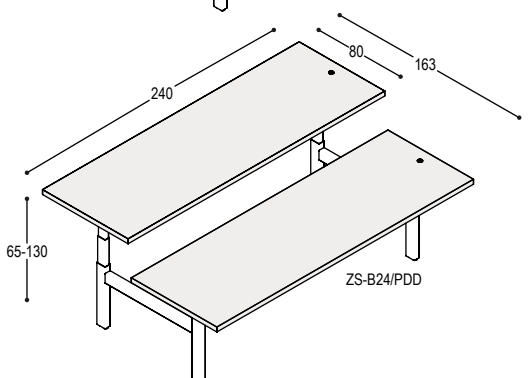

BUREAUS DUO

blad: HPL Fenix

2x ZS-B16
ZS-PDD(Z/W) ZS bureaublad 160x80x4cm op elektrisch verstelbaar duo zit-sta onderstel zwart of wit, bladhoogte 65 t/m 130cm, met 2 ronde bedieningsknoppen in bladen

1.210,-	1.480,-
<u>1.970,-</u>	<u>1.970,-</u>
<u>3.180,-</u>	<u>3.450,-</u>

2x ZS-B18
ZS-PDD(Z/W) ZS bureaublad 180x80x4cm op elektrisch verstelbaar duo zit-sta onderstel zwart of wit, bladhoogte 65 t/m 130cm, met 2 ronde bedieningsknoppen in bladen

1.290,-	1.580,-
<u>1.970,-</u>	<u>1.970,-</u>
<u>3.260,-</u>	<u>3.550,-</u>

2x ZS-B20
ZS-PDD(Z/W) ZS bureaublad 200x80x4cm op elektrisch verstelbaar duo zit-sta onderstel zwart of wit, bladhoogte 65 t/m 130cm, met 2 ronde bedieningsknoppen in bladen

1.360,-	1.680,-
<u>1.970,-</u>	<u>1.970,-</u>
<u>3.330,-</u>	<u>3.650,-</u>

2x ZS-B22
ZS-PDD(Z/W) ZS bureaublad 220x80x4cm op elektrisch verstelbaar duo zit-sta onderstel zwart of wit, bladhoogte 65 t/m 130cm, met 2 ronde bedieningsknoppen in bladen

1.430,-	1.800,-
<u>1.970,-</u>	<u>1.970,-</u>
<u>3.400,-</u>	<u>3.770,-</u>