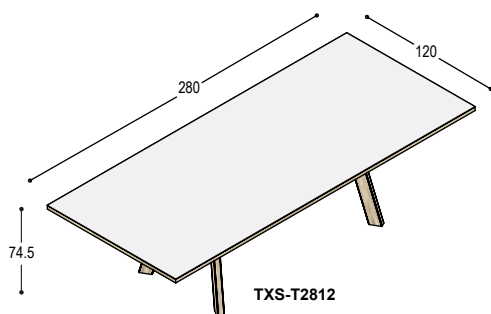

TAFELS RECHTHOEKIG 120 CM DIEP

blad: HPL Fenix
bladrand: ABS eiken

- **TXS-T1612** tafel met blad 160x120x3cm, op 4 massief eiken poten, 74.5cm hoog
- **TXS-T1812** tafel met blad 180x120x3cm, op 4 massief eiken poten, 74.5cm hoog
- **TXS-T2012** tafel met blad 200x120x3cm, op 4 massief eiken poten, 74.5cm hoog
- **TXS-T2212** tafel met blad 220x120x3cm, op 4 massief eiken poten, 74.5cm hoog
- **TXS-T2412** tafel met blad 240x120x3cm, op 4 massief eiken poten, 74.5cm hoog
- **TXS-T2612** tafel met blad 260x120x3cm, met zwart metalen frame, op 4 massief eiken framepoten, 74.5cm hoog
- **TXS-T2812** tafel met blad 280x120x3cm, met zwart metalen frame, op 4 massief eiken framepoten, 74.5cm hoog

blad:	650,-	950,-
poten:	780,-	780,-
	<u>1.430,-</u>	<u>1.730,-</u>
blad:	740,-	1.065,-
poten:	780,-	780,-
	<u>1.520,-</u>	<u>1.845,-</u>
blad:	805,-	1.165,-
poten:	780,-	780,-
	<u>1.585,-</u>	<u>1.945,-</u>
blad:	995,-	1.385,-
poten:	780,-	780,-
	<u>1.775,-</u>	<u>2.165,-</u>
blad:	1.045,-	1.465,-
poten:	780,-	780,-
	<u>1.825,-</u>	<u>2.245,-</u>
blad:	1.340,-	1.795,-
poten:	840,-	840,-
	<u>2.180,-</u>	<u>2.635,-</u>
blad:	1.410,-	1.890,-
poten:	840,-	840,-
	<u>2.250,-</u>	<u>2.730,-</u>

TXS