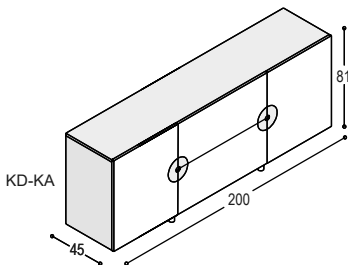

KD-KA

DISK dressoir 81x200x45cm met 2 deuren, 2 laden en 1 binnenlade, 2 schappen en 2 aluminium diskgrepen, op 4 aluminium pootjes

	uni- of effect lak	meerprijs hoogglans	hout fineer
romp:	2.260,-	+380,-	2.690,-
front:	<u>1.200,-</u>	<u>+640,-</u>	<u>1.655,-</u>
	<u>3.460,-</u>	<u>+1.020,-</u>	<u>4.345,-</u>