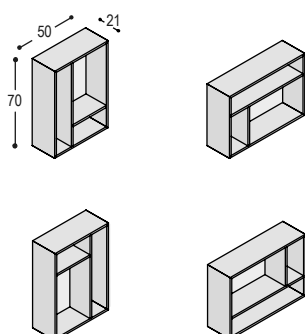

KS-VK	hangend open vakkenkast 50x70x21cm, kan opgehangen worden aan de wand op 4 verschillende manieren, geheel in lak ...	645,-