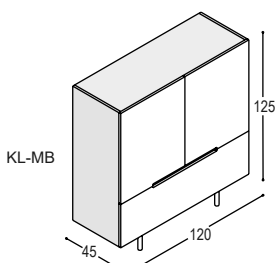

KL-MB

LINE kast 125x120x45cm met 2 deuren en lade met aluminium greeplijsten, inclusief 2 schappen, op 4 aluminium pootjes

	uni- of effect lak	meerprijs hoogglans	hout fineer
romp:	1.935,-	+380,-	2.360,-
front:	785,-	+550,-	1.170,-
	<u>2.720,-</u>	<u>+930,-</u>	<u>3.530,-</u>