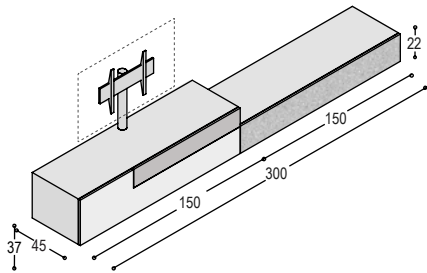

KS-L3R SOLO lowboard 150x37x45cm, met klep en 2 laden aan de rechter kant, geheel in lak ...,
KS-TVPL draaibare RVS TV-paal rond 6cm achter lade langs, inclusief verstelbare TV montagebeugel VESA 400, uitsparingen en aanpassing aan lade.
KS-A3 SOLO lowboard 150x22x45cm, met klep, geheel in lak ...
KS-SK3L meerprijs voor klep 22x150cm in speakerstof kleur ... i.p.v. kleurlak
2x K-UIT-SB uitsparing 15x15cm in tussenschot voorzijde onder, t.b.v. soundbar

uni- of
effectlak

1.995,-
565,-
1.375,-
285,-
110,-
4.330,-