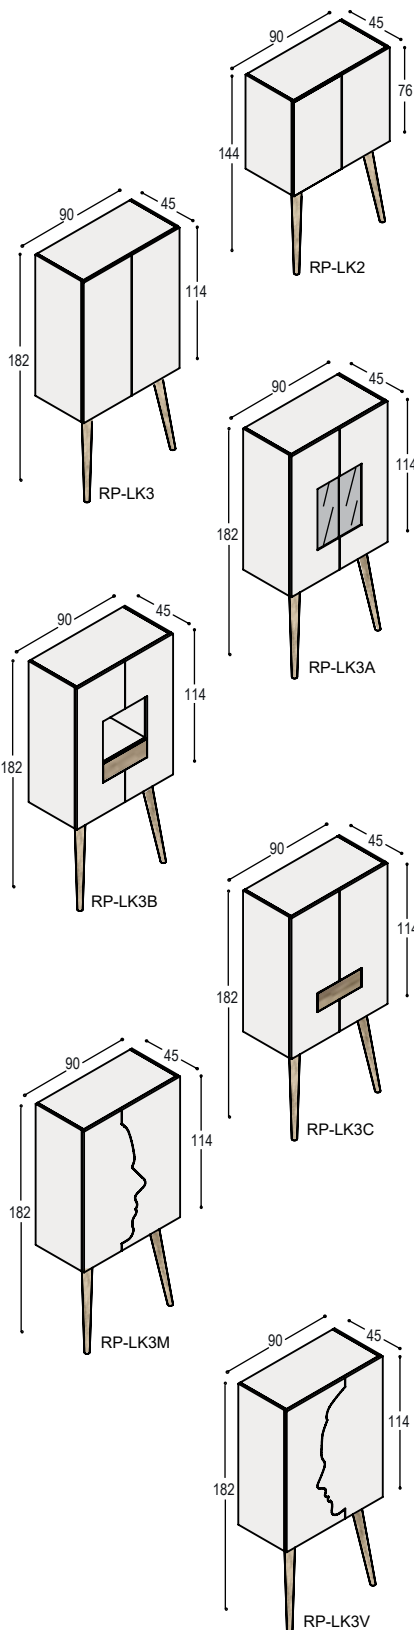

De RP leunkast staat op 2 lange eiken poten en leunt los tegen de wand. Leverbaar in uni- of effectlak met massief eiken poten in olie. De kasten RP-LK2 en RP-LK3 zijn tevens leverbaar met de romp in melamine wit. Indien gewenst, kan de kast vast gezet worden aan de wand.

LEUNKAST RP

		kast:	effectlak	
		poten:	eiken	
RP-LK2	leunkast 144x90x45cm met 2 greeploze deuren, inclusief schap, geheel in kleurlak ..., op 2 hoge schuine tapse poten in massief eiken in olie ..., leunend tegen de wand			1.775,-
RP-LK2	<i>idem kast, echter met romp in melamine wit</i>			1.220,-
RP-LK2	<i>idem kast, echter met romp in melamine kleur / print</i>			1.345,-
RP-LK3	leunkast 182x90x45cm met 2 greeploze deuren, inclusief 2 schappen, geheel in kleurlak ..., op 2 hoge schuine tapse poten in massief eiken in olie ..., leunend tegen de wand			2.080,-
RP-LK3	<i>idem kast, echter met romp in melamine wit</i>			1.320,-
RP-LK3	<i>idem kast, echter met romp in melamine kleur / print</i>			1.465,-
RP-LK3A	leunkast 182x90x45cm met 2 greeploze deuren, inclusief vitrinedeel met glazen ruiten en glazen schap, geheel in kleurlak ..., op 2 hoge schuine tapse poten in massief eiken in olie ..., leunend tegen de wand			2.715,-
RP-LK3B	leunkast 182x90x45cm met 2 greeploze deuren, inclusief open vak en lade, geheel in kleurlak ..., ladefront in eiken ..., op 2 hoge schuine tapse poten in massief eiken in olie ..., leunend tegen de wand			2.810,-
RP-LK3C	leunkast 182x90x45cm met 2 greeploze deuren, inclusief lade, geheel in kleurlak ..., ladefront in eiken ..., op 2 hoge schuine tapse poten in massief eiken in olie ..., leunend tegen de wand			2.810,-
RP-LK3M	leunkast 182x90x45cm met 2 greeploze deuren in de vorm gefreesd van contour van mannen gezicht, geheel in kleurlak ..., op 2 hoge schuine tapse poten in massief eiken in olie ..., leunend tegen de wand			2.620,-
	<i>meerprijs voor eigen gezicht a.d.h.v. een en-profil foto</i>			525,-
RP-LK3V	leunkast 182x90x45cm met 2 greeploze deuren in de vorm gefreesd van contour van vrouwen gezicht, geheel in kleurlak ..., op 2 hoge schuine tapse poten in massief eiken in olie ..., leunend tegen de wand			2.620,-
	<i>meerprijs voor eigen gezicht a.d.h.v. een en-profil foto</i>			525,-
ACCESSOIRES				
L-L1	1 dimbare led inbouwspot met warmwit licht, inclusief touch bediening, geschikt voor RP-LK3A en RP-LK3B			250,-
RS-KVSB	verstelbaar schap 86x40cm in kleurlak ... geschikt voor RP-LK2, RP-LK3, RP-LK3M en RP-LK3V			100,-

RP