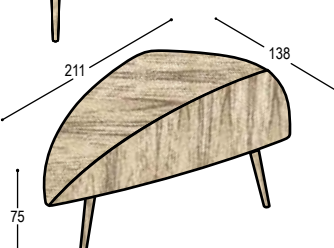

RP-TR24

RP-TB21

RP-TB21F

RP tafel met tonvorm blad 213x105cm in HPL of Fenix ..., met verjongde berken multiplex rand en 4 schuine tapse poten in massief eiken in olie ..., frame in lak U61 helderwit, bladhoogte 75cm

2.780,- 3.020,-