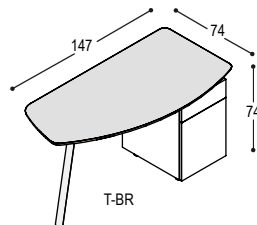

T-BR Circlips bureau rechts 147x74cm bladhoogte 74cm, op:
T-CCPR/Z Circlipspoot rond 5cm, RVS of effect zwart
LB-R/DL bureaukast rechts 42x65x55cm, met lade, deur en schap, in melamine wit

910,-	1.030,-

200,-	200,-
<u>820,-</u>	<u>820,-</u>
<u>1.930,-</u>	<u>2.050,-</u>

T-CCPH/L Circlipspoot in massief noten of eiken in olie... óf kleurlak... **350,-** **350,-**

meerprijs bladrand in effectlak E... (alleen bij HPL en Fenix)	100,-	100,-
meerprijs spuiten poot rond 5cm in standaard uni- of effectlak	60,-	60,-
meerprijs spuiten 2 afstandsbusen tussen blad en kastje in standaard uni- of effectlak	40,-	40,-

zie voor prijzen andere uitvoering dan wit melamine voor het kastje overzicht op volgende pagina (zie www.castelij n.nl/melamine voor beschikbare kleuren)