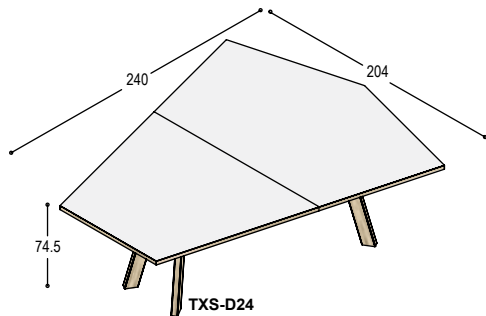

TXS-D24 V-vormige tafel met 2-delig blad 204x240cm met zwart frame, op 4 massief eiken framepoten, 74.5cm hoog

blad:	2.265,-	2.840,-
poten:	<u>840,-</u>	<u>840,-</u>
	<u>3.105,-</u>	<u>3.680,-</u>