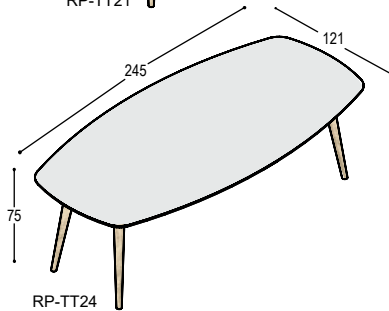

RP

ACCESSOIRES

Voor kabelgoten, kabelbussen of contactunits: zie overzicht op pagina 57.

VERGADERTAFELS

blad: HPL Fenix / eiken fineer

RP-TT18 RP tafel met tonvormig blad, 182x100cm in ..., met verjongde berken multiplex bladrand en 4 schuine tapse poten in massief eiken in olie ..., bladhoogte 75cm

2.395,- 2.580,-

RP-TT21 RP tafel met tonvormig blad, 213x105cm in ..., met verjongde berken multiplex bladrand en 4 schuine tapse poten in massief eiken in olie ..., bladhoogte 75cm

2.585,- 2.815,-

RP-TT24 RP tafel met tonvormig blad, 245x121cm in ..., met verjongde berken multiplex bladrand en 4 schuine tapse poten in massief eiken in olie ..., bladhoogte 75cm