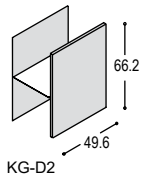

DEUREN, -LADEN EN -ACHTERWANDEN GROOVE

Tussen de 38mm dikke constructieplanken worden deuren, laden en achterwanden geplaatst. Deze deuren zijn compleet met achterwand en verstelbare schap(pen) achter de deur. De deuren en laden zijn greeploos en sluiten met een druksnapper. Bij houtfijneer uitvoering zijn de deuren staand en laden liggend gefineerd.

KG-D2