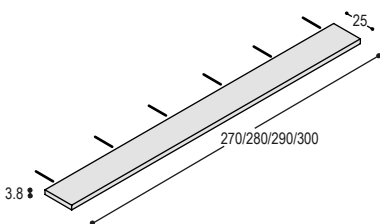

L-L1	1 dimbare LED inbouwspot warmwit, met touchbediening	270,-
L-L2	2 dimbare LED inbouwspots warmwit, met touchbediening	355,-
L-L3	3 dimbare LED inbouwspots warmwit, met touchbediening	440,-
L-L4	4 dimbare LED inbouwspots warmwit, met touchbediening	525,-
L-L5	5 dimbare LED inbouwspots warmwit, met touchbediening	610,-
L-L6	6 dimbare LED inbouwspots warmwit, met touchbediening	695,-

Als je LED spots wil met afstandsbediening, kan dat ook, maar dan moet de ontvanger en de trafo bovenop de plank liggen

L-L1A	1 dimbare LED inbouwspot warmwit, met afstandsbediening	360,-
L-L2A	2 dimbare LED inbouwspots warmwit, met afstandsbediening	445,-
L-L3A	3 dimbare LED inbouwspots warmwit, met afstandsbediening	530,-
L-L4A	4 dimbare LED inbouwspots warmwit, met afstandsbediening	615,-
L-L5A	5 dimbare LED inbouwspots warmwit, met afstandsbediening	700,-
L-L6A	6 dimbare LED inbouwspots warmwit, met afstandsbediening	785,-