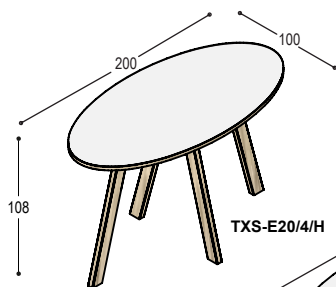

STA TAFELS OVAAL

TXS-E18/4/H ovale tafel met blad 180x90x3cm, op 4 massief eiken statafelpoten, 108cm hoog

blad: HPL Fenix
bladrand: ABS eiken

blad: 885,- 1.150,-
poten: 1.240,- 1.240,-
2.125,- 2.390,-

TXS-E20/4/H ovale tafel met blad 200x100x3cm, massief eiken statafelpoten, 108cm hoog

blad: 1.030,- 1.340,-
poten: 1.240,- 1.240,-
2.270,- 2.580,-

TXS-E18/6/H ovale tafel met blad 180x90x3cm, massief eiken statafelpoten, 108cm hoog

blad: 885,- 1.150,-
poten: 1.240,- 1.240,-
2.125,- 2.390,-

TXS-E20/6/H ovale tafel met blad 200x100x3cm, massief eiken statafelpoten, 108cm hoog

blad: 1.030,- 1.340,-
poten: 1.240,- 1.240,-
2.270,- 2.580,-