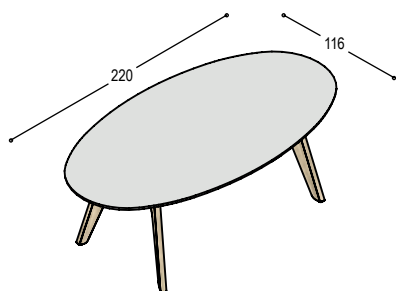

TF-TE22

tafel Foliant met ellipsvormig blad 220x116cm in ... met verjongde randen in berken multiplex in olie ..., op 4 massief eiken poten en regel in olie ..., bladhoogte 75cm, voor 6 personen

2.955,- 3.230,-

meerprijs bladrand in effectlak E... (kan niet bij fineer)

100,- 100,-