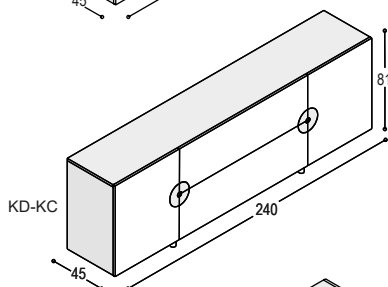

KD-KC

DISK dressoir 81x240x45cm met 2 deuren, 2 laden en 1 binnenlade, 2 schappen en 2 aluminium diskgrepen, op 4 aluminium pootjes

	uni- of effect lak	meerprijs hoogglans	hout fineer
romp:	2.475,-	+405,-	2.985,-
front:	<u>1.355,-</u>	<u>+735,-</u>	<u>1.855,-</u>
	<u>3.830,-</u>	<u>+1.140,-</u>	<u>4.840,-</u>