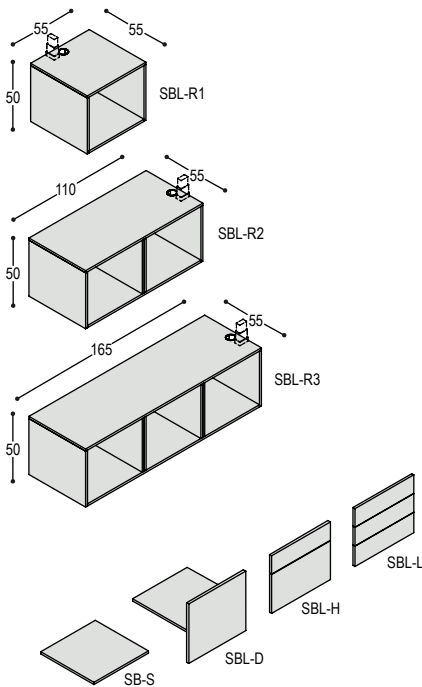

OPTIES BUREAUKAST

De voorbeeldbureaus zijn uitgevoerd met een SBL-R1 sideboard met een SBL-DU greeploze deur met verstelbaar schap met uitsparing voor zit-sta kolom.

U kunt het sideboard ook zelf samenstellen met onderstaande onderdelen:

		melamine wit	melamine kleur/print
SBL-R1/...	sideboard open romp 55x50cm, 55cm diep	385,-	460,-
SBL-R2/...	sideboard open romp 110x50cm, 55cm diep	550,-	660,-
SBL-R3/...	sideboard open romp 165x50cm, 55cm diep	730,-	870,-
SB-S	open vak met verstelbaar schap	35,-	45,-
SB-SU	open vak met verstelbaar schap met uitsparing	55,-	65,-
SBL-D	deur met verstelbaar schap	130,-	155,-
SBL-DU	deur met verstelbaar schap met uitsparing	150,-	175,-
SBL-H	A6 lade & A4 hangmaplade + pennenbakje	535,-	560,-
SBL-L	3x A6 lade + pennenbakje	610,-	635,-
CS	kastslot op deur	45,-	
CSL/CSR	centraal slot op laden, links of rechts	65,-	

OPTIES BLADRAND

Standaard zijn de ZS bureaubladen uitgevoerd met een ABS rand. Bij de HPL bladen is dit een 2mm dikke ABS rand en bij de Fenix bladen een 1mm dikke Fenix ABS rand. Als optie kunnen we de bladranden ook uitvoeren in een 2mm dikke echt eiken of noten fneer die dan in een standaard kleur olie wordt afgewerkt.

meerprijs blad 160x80 met bladrand in dik fineer eiken / noten in olie ...	95,-
meerprijs blad 180x80 met bladrand in dik fineer eiken / noten in olie ...	105,-
meerprijs blad 200x80 met bladrand in dik fineer eiken / noten in olie ...	115,-
meerprijs blad 220x80 met bladrand in dik fineer eiken / noten in olie ...	125,-
meerprijs blad 240x80 met bladrand in dik fineer eiken / noten in olie ...	135,-

MEMORY KNOP

ZS-M	meerprijs bedieningsknop met memory standen en display, rond 7cm, wit of zwart	125,-

EXTRA OPTIES

Voor kabelgoten, kabelbussen of contactunits: zie overzicht op pagina 57.