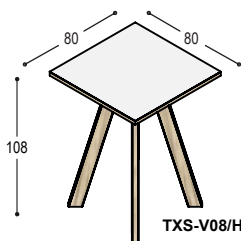

TXS-V08/H blad vierkant 80x80x3cm, op 4 massief
eiken statafelpoten, bladhoogte 108cm

blad: HPL Fenix
bladrand: ABS eiken

blad: 315,- 440,-
poten: 1.240,- 1.240,-
1.555,- **1.680,-**