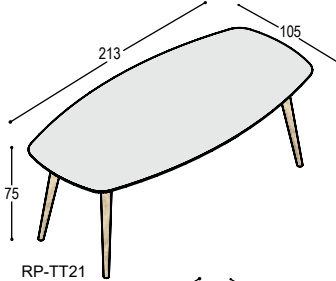

RP

ACCESSOIRES

Voor kabelgoten, kabelbussen of contactunits: zie overzicht op pagina 57.

VERGADERTAFELS

blad: HPL Fenix / eiken fineer

RP-TT18 RP tafel met tonvormig blad, 182x100cm in ..., met verjongde berken multiplex bladrand en 4 schuine tapse poten in massief eiken in olie ..., bladhoogte 75cm

2.395,- 2.580,-

RP-TT21 RP tafel met tonvormig blad, 213x105cm in ..., met verjongde berken multiplex bladrand en 4 schuine tapse poten in massief eiken in olie ..., bladhoogte 75cm

2.585,- 2.815,-

RP-TT24 RP tafel met tonvormig blad, 245x121cm in ..., met verjongde berken multiplex bladrand en 4 schuine tapse poten in massief eiken in olie ..., bladhoogte 75cm