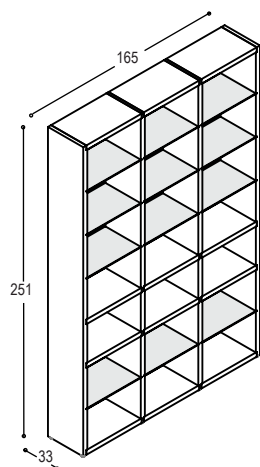

1. **2x KG-SE7** eindstaander 7
   2x KG-ST7 tussenstaander 7
   12x KG-CP constructieplank
   12x KG-TPA tussenplank in effectlak

kast 251cm hoog, 165cm breed, 33cm diep:

uni- of effectlak

à 520,- 1.040,-
à 560,- 1.120,-
à 120,- 1.440,-
à 105,- 1.260,-
4.860,-