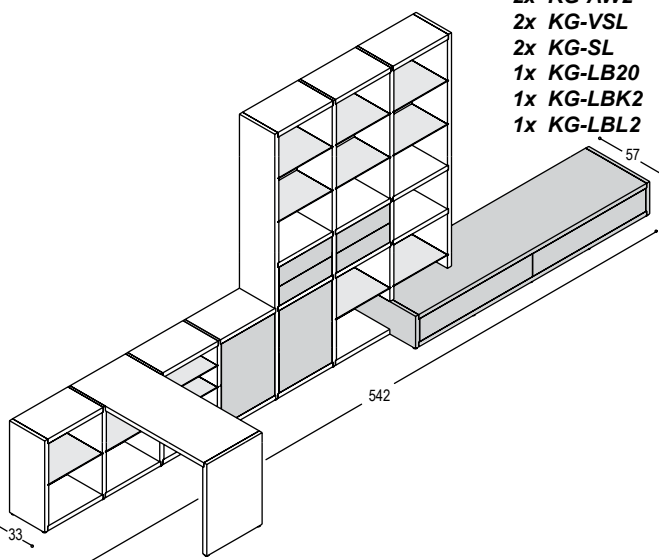

1. **1x KG-SE2** eindstaander 2
   3x KG-ST2 tussenstaander 2
   2x KG-ST6 tussenstaander 6
   1x KG-STL6 lowboard tussenstaander 6
   1x KG-SEL6 lowboard eindstaander 6
   17x KG-CP constructieplank naast podium
   1x KG-CPL constructieplank naast lowboard
   13x KG-TPAL tussenplank in effectlak...
   1x KG-WB werkblad op wang
   2x KG-D2 deur 2 vakken hoog
   2x KG-AW2 achterwand 2 vakken hoog
   2x KG-VSL verstelbaar schap in effectlak
   2x KG-SL setje van 2 laden
   1x KG-LB20 lowboard, 219x27.2x57cm
   1x KG-LBK2 brede klep in lowboard
   1x KG-LBL2 dubbele lade in lowboard

kast 27/216cm hoog, 542cm breed, 33/57cm diep:

uni- of effectlak

250,-
à 285,- 855,-
à 485,- 970,-
450,-
415,-
à 120,- 2.040,-
120,-
à 105,- 1.365,-
665,-
à 195,- 390,-
à 110,- 220,-
à 105,- 210,-
à 625,- 1.250,-
2.105,-
540,-
630,-
12.475,-