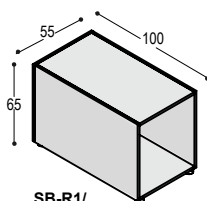

BUREAUS

blad: fineer
bureaukast: melamine wit

1x LV-WK10

2x LV-B102

2x LV-B104

1x LV-B105

1x LV-B10E

1x LV-FR21

1x SB-R1/H

LV-230-R1H-R bureau:

kopwang 100cm met eerste bladdeel 30cm, 74,5cm hoog	1.095,-
bladdeel 100x20cm	460,-
bladdeel 100x40cm	600,-
bladdeel 100x50cm	340,-
eindeel 100x30cm, inclusief framelat	340,-
frame 212cm lang, zwart	255,-
bureaukast rechts, 100x65x55cm, met 2x A6 lade en A4 hangmaplade, achterzijde deur met schap	<u>1.375,-</u>
	4.465,-

meerprijs bovenstaande bureaukast in melamine kleur i.p.v. melamine wit 160,-

maximale lengte bureau met kopwang: 280cm

blad: fineer
bureaukast: wit melamine

1x LV-WK10

1x LV-B102

1x LV-B103

1x LV-B104

2x LV-B105

1x LV-B10E

1x LV-FR23

1x SB-R1/H

LV-250-R1/H-R bureau:

kopwang 100cm met eerste bladdeel 30cm, 74,5cm hoog	1.095,-
bladdeel 100x20cm	230,-
bladdeel 100x30cm	265,-
bladdeel 100x40cm	300,-
bladdeel 100x50cm	680,-
eindeel 100x30cm, inclusief framelat	340,-
frame 232cm lang, zwart	255,-
bureaukast rechts, 100x65x55cm, met 2x A6 lade en A4 hangmaplade, achterzijde deur met schap	<u>1.375,-</u>
	4.540,-

meerprijs bovenstaande bureaukast in melamine kleur i.p.v. melamine wit 160,-

maximale lengte bureau met kopwang: 280cm

MEERPRIJS ZIT-STA

binnenwang: fineer

LV-ZSB	meerprijs voor LV bureau met elektrisch verstelbaar zit-sta onderstel in wit, zwart, of zilvergrijs, bladhoogte 74,5/130cm met extra binnenwang	2.155,-

ZS-M	meerprijs bediening met memory standen	125,-

BUREAUKAST

De kasten hebben altijd een deur aan de achterzijde. De voorzijde kan op 4 manieren gekozen worden; de voorbeeld werkplek kan dan ook anders worden samengesteld, zie hieronder:

melamine wit   melamine kleur   effectlak