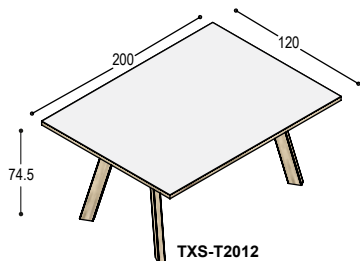

TAFELS RECHTHOEKIG 120 CM DIEP

blad: HPL Fenix
bladrand: ABS eiken

- **TXS-T1612** tafel met blad 160x120x3cm, op 4 massief eiken poten, 74.5cm hoog
- **TXS-T1812** tafel met blad 180x120x3cm, op 4 massief eiken poten, 74.5cm hoog
- **TXS-T2012** tafel met blad 200x120x3cm, op 4 massief eiken poten, 74.5cm hoog
- **TXS-T2212** tafel met blad 220x120x3cm, op 4 massief eiken poten, 74.5cm hoog
- **TXS-T2412** tafel met blad 240x120x3cm, op 4 massief eiken poten, 74.5cm hoog
- **TXS-T2612** tafel met blad 260x120x3cm, met zwart metalen frame, op 4 massief eiken framepoten, 74.5cm hoog
- **TXS-T2812** tafel met blad 280x120x3cm, met zwart metalen frame, op 4 massief eiken framepoten, 74.5cm hoog

blad:	650,-	950,-
poten:	780,-	780,-
	<u>1.430,-</u>	<u>1.730,-</u>
blad:	740,-	1.065,-
poten:	780,-	780,-
	<u>1.520,-</u>	<u>1.845,-</u>
blad:	805,-	1.165,-
poten:	780,-	780,-
	<u>1.585,-</u>	<u>1.945,-</u>
blad:	995,-	1.385,-
poten:	780,-	780,-
	<u>1.775,-</u>	<u>2.165,-</u>
blad:	1.045,-	1.465,-
poten:	780,-	780,-
	<u>1.825,-</u>	<u>2.245,-</u>
blad:	1.340,-	1.795,-
poten:	840,-	840,-
	<u>2.180,-</u>	<u>2.635,-</u>
blad:	1.410,-	1.890,-
poten:	840,-	840,-
	<u>2.250,-</u>	<u>2.730,-</u>

TXS