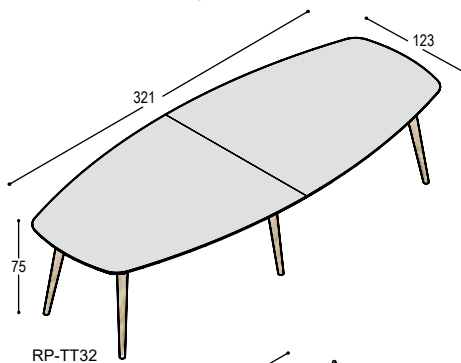

RP-TT32 RP tafel met 2-delig tonvormig blad, 321x123cm in ..., met verjongde berken multiplex bladrand en 6 schuine tapse poten in massief eiken in olie ..., bladhoogte 75cm

4.130,- 4.540,-