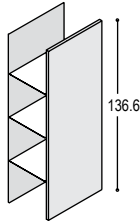

DEUREN, -LADEN EN -ACHTERWANDEN GROOVE

Tussen de 38mm dikke constructieplanken worden deuren, laden en achterwanden geplaatst. Deze deuren zijn compleet met achterwand en verstelbare schap(pen) achter de deur. De deuren en laden zijn greeploos en sluiten met een druksnapper. Bij houtfijneer uitvoering zijn de deuren staand en laden liggend gefineerd.

KG-D4

KG-D2
KG-AW2
KG-VSL

deur van 2 vakken hoog in lak of hout
achterwand 2 vakken hoog, in lak of hout
verstelbaar schap in M96 of effectlak ..

uni- of effect lak	hout fijneer
195,-	280,-
110,-	190,-
105,-	105,-
410,-	575,-

KG-D3
KG-AW3
2x KG-VSL

deur van 3 vakken hoog in lak of hout
achterwand 3 vakken hoog, in lak of hout
verstelbaar schap in M96 of effectlak ..

250,-	375,-
145,-	260,-
210,-	210,-
605,-	845,-

KG-D4
KG-AW4
3x KG-VSL

deur van 4 vakken hoog in lak
achterwand 4 vakken hoog, in lak of hout
verstelbaar schap in M96 of effectlak ..

310,-	470,-
180,-	330,-
315,-	315,-
805,-	1.115,-

KG-SL

setje van 2 laden inclusief achterwand, in lak of hout

625,-	715,-

KG-AW1
KG-AW2
KG-AW3
KG-AW4
KG-AW12
KG-AW13

achterwandje 1 vak hoog, 1 vak breed, dubbelzijdig
achterwandje 2 vakken hoog, 1 vak breed, dubbelzijdig
achterwandje 3 vakken hoog, 1 vak breed, dubbelzijdig
achterwandje 4 vakken hoog, 1 vak breed, dubbelzijdig
achterwandje 1 vak hoog, 2 vakken breed, dubbelzijdig
achterwandje 1 vak hoog, 3 vakken breed, dubbelzijdig

70,-	125,-
110,-	190,-
144,-	260,-
180,-	330,-
110,-	190,-
145,-	260,-

WERKBLAD GROOVE

uni- of
effect lak

hout
fijneer

KG-WB

werkblad 125x51.8x3.8cm op een wang, 75.2cm hoog
(steekt 95cm uit de kast)

665,-	965,-

ALUMINIUM VAKKEN GROOVE

effectlak

alucobond

KG-TS2A

2-vaks tussenschot in effectlak of alucobond

215,-	270,-

KG-TS3A

3-vaks tussenschot in effectlak of alucobond

270,-	330,-

KG-TP2A