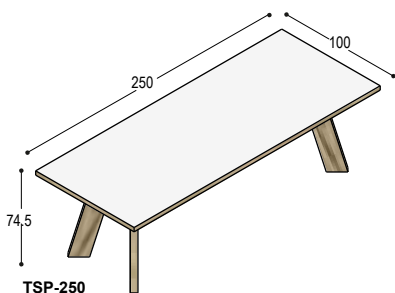

TSP-280

TSP-250

tafel met rechthoekig blad 250x100x4cm op 4 schuine poten, bladhoogte 74.5cm

blad:	HPL	Fenix/fineer
bladrand en poten:	fineer	fineer
blad:	1.235,-	1.430,-
poten:	1.140,-	1.140,-
	<u>2.375,-</u>	<u>2.570,-</u>