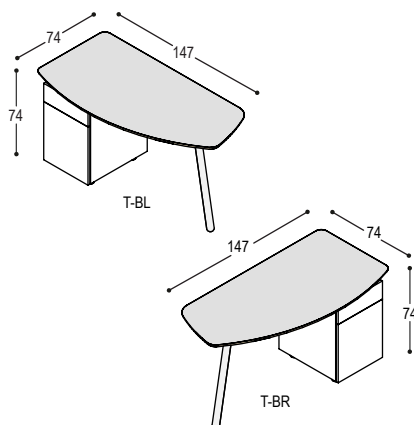

blad:	HPL	Fenix
		bureaukast:	mel. wit	mel. wit
T-BL	Circlips bureau links 147x74cm, bladhoogte 74cm, op:		810,-	915,-
T-CCPR	RVS Circlipspoot, rond 5cm, met bolle onderzijde		180,-	180,-
LB-L/DL	bureaukast 42x65x55cm, met lade, deur en schap, in melamine wit		<u>730,-</u>	<u>730,-</u>
			1.720,-	1.825,-
T-BR	Circlips bureau rechts 147x74cm op 1 RVS Circlipspoot		810,-	915,-
T-CCPR	RVS Circlipspoot, rond 5cm, met bolle onderzijde		180,-	180,-
LB-R/DL	bureaukast 42x65x55cm, met lade, deur en schap, in melamine wit		<u>730,-</u>	<u>730,-</u>
			1.720,-	1.825,-