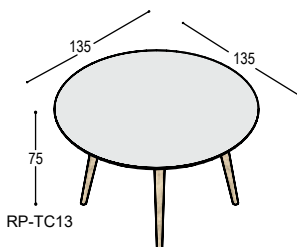

2.450,- 2.640,-

RP-TR24

RP-TR24 RP tafel met rechthoekig blad, 240x100cm in ..., met verjongde berken multiplex bladrand en 4 schuine tapse poten in massief eiken in olie ..., bladhoogte 75cm

2.675,- 2.930,-

RP-TD20

RP-TD20 RP tafel met driehoekig blad, 196x122cm in ..., met verjongde berken multiplex bladrand en 3 schuine tapse poten in massief eiken in olie ..., bladhoogte 75cm

2.330,- 2.575,-

RP-TC13

RP-TC13 RP tafel met rond blad 135cm in ..., met verjongde berken multiplex bladrand en 4 schuine tapse poten in massief eiken in olie ..., bladhoogte 75cm