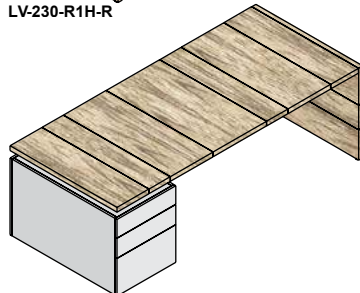

LV-230-R1H-L

1x LV-WK10

2x LV-B102

2x LV-B104

1x LV-B105

1x LV-B10E

1x LV-FR21

1x SB-R1/H

LV-230-R1H-R bureau:

kopwang 100cm met eerste bladdeel 30cm, 74,5cm hoog	1.095,-
bladdeel 100x20cm	460,-
bladdeel 100x40cm	600,-
bladdeel 100x50cm	340,-
eindeel 100x30cm, inclusief framelat	340,-
frame 212cm lang, zwart	255,-
bureaukast rechts, 100x65x55cm, met 2x A6 lade en A4 hangmaplade, achterzijde deur met schap	<u>1.375,-</u>
	4.465,-

meerprijs bovenstaande bureaukast in melamine kleur i.p.v. melamine wit 160,-

maximale lengte bureau met kopwang: 280cm

blad: fineer
bureaukast: wit melamine