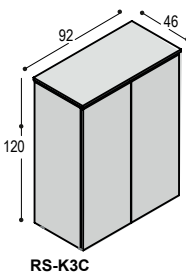

KASTEN

Het kastensysteem bij de collectie TSP bevat koppelbare en stapelbare rompen in 2 hoogtematen. Met deze rompen is een keur aan kasten samen te stellen van mooie dressoirs tot kamerhoge kasten. De rompen van de kasten kunnen uitgevoerd worden in melamine wit, melamine kleur/houtprint of effectlak. Tegen meerprijs kunnen de kastdeuren of het topblad uitgevoerd worden in eiken- of noten fineer. Op kasten van 86cm en 124cm hoog worden afdekbladen geplaatst. De kasten staan op zwarte kastvoetjes en zijn greeploos.

Uitvoering: geheel in melamine wit of tegen meerprijs in melamine kleur/houtprint (achterschot blijft wit) of effectlak, afdekbladen in melamine of fineer ... met onderblad van in RVS print

KASTEN 82CM HOOG

		mel. wit	mel. kleur
RS-K2C	kast 82x90x45cm met 2 greeploze deuren, schap en afdekblad van 92x46cm met RVS-print onderblad, op 4 stelvoeten <i>meerprijs 2 lage deuren in houtfineer</i> <i>meerprijs afdekblad 92x46cm in houtfineer</i>	845,- 255,- 105,-	990,- 225,- 85,-
RS-K2G	kast 82x180x45cm met 4 greeploze deuren, 2 schappen en afdekblad van 182x46cm met RVS-print onderblad, op 8 stelvoeten <i>meerprijs 4 lage deuren akoestisch petvilt</i> <i>meerprijs 4 lage deuren in houtfineer</i> <i>meerprijs afdekblad 182x46cm in houtfineer</i>	1.560,- 780,- 510,- 190,-	1.840,- 720,- 450,- 160,-
RS-K2N	kast 82x270x45cm met 6 greeploze deuren, 3 schappen en afdekblad van 272x46cm met RVS-print onderblad, op 12 stelvoeten <i>meerprijs 6 lage deuren in akoestisch petvilt</i> <i>meerprijs 6 lage deuren in houtfineer</i> <i>meerprijs afdekblad 272x46cm in houtfineer</i>	2.310,- 1.170,- 765,- 290,-	2.725,- 1.080,- 675,- 250,-

KASTEN 120CM HOOG