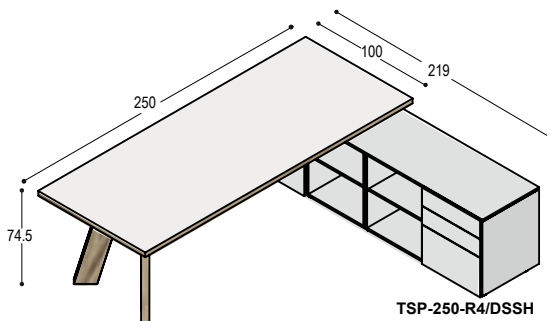

BUREAUS

blad:	HPL	Fenix
bladrand en poten:	fineer	fineer
bureaukast:	mel. wit	mel. wit

TSP-220BB	bureaublad 220x100x4cm op 2 schuine poten, bladhoogte 74.5cm	blad: 1.095,- poten: 510,-	1.310,- 510,-
SB-R4/DSSH	sideboard rechts, 220x65x55cm, met vlnr: deur met schap / schap / schap / 2x A6 lade en A4 hangmaplade	1.910,- 3.515,-	1.910,- 3.730,-

meerprijs bureaukast in melamine kleur i.p.v. melamine wit **275,-**
bureaublad kan ook in houtfineer, prijskolom Fenix

TSP-220BB	bureaublad 220x100x4cm op 2 schuine poten, bladhoogte 74.5cm	blad: 1.095,- poten: 510,-	1.310,- 510,-
SB-R4/HSSD	sideboard links, 220x65x55cm, met vlnr: 2x A6 lade en A4 hangmaplade/ schap / schap / deur met schap	1.910,- 3.515,-	1.910,- 3.730,-

meerprijs bureaukast in melamine kleur i.p.v. melamine wit **275,-**
bureaublad kan ook in houtfineer, prijskolom Fenix

blad:	HPL	Fenix
bladrand en poten:	fineer	fineer
bureaukast:	mel. wit	mel. wit

TSP-250BB	bureaublad 250x100x4cm op 2 schuine poten, bladhoogte 74.5cm	blad: 1.180,- poten: 510,-	1.425,- 510,-
SB-R4/DSSH	sideboard rechts, 220x65x55cm, met vlnr: deur met schap / schap / schap / 2x A6 lade en A4 hangmaplade	1.910,- 3.600,-	1.910,- 3.845,-

meerprijs bureaukast in melamine kleur i.p.v. melamine wit **275,-**
bureaublad kan ook in houtfineer, prijskolom Fenix

TSP-250BB	bureaublad 250x100x4cm op 2 schuine poten, bladhoogte 74.5cm	blad: 1.180,- poten: 510,-	1.425,- 510,-
SB-R4/HSSD	sideboard links, 220x65x55cm, met vlnr: 2x A6 lade en A4 hangmaplade/ schap / schap / deur met schap	1.910,- 3.600,-	1.910,- 3.845,-

meerprijs bureaukast in melamine kleur i.p.v. melamine wit **275,-**
bureaublad kan ook in houtfineer, prijskolom Fenix

MEERPRIJS ZIT-STA