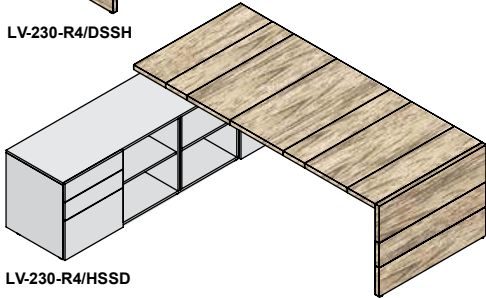

LV-230-R4/HSSD