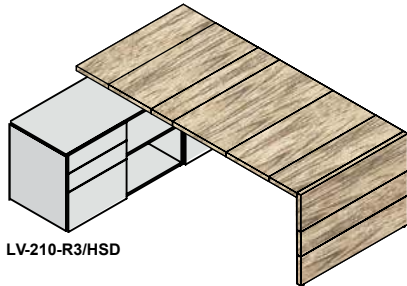

LV-210-R3/HSD