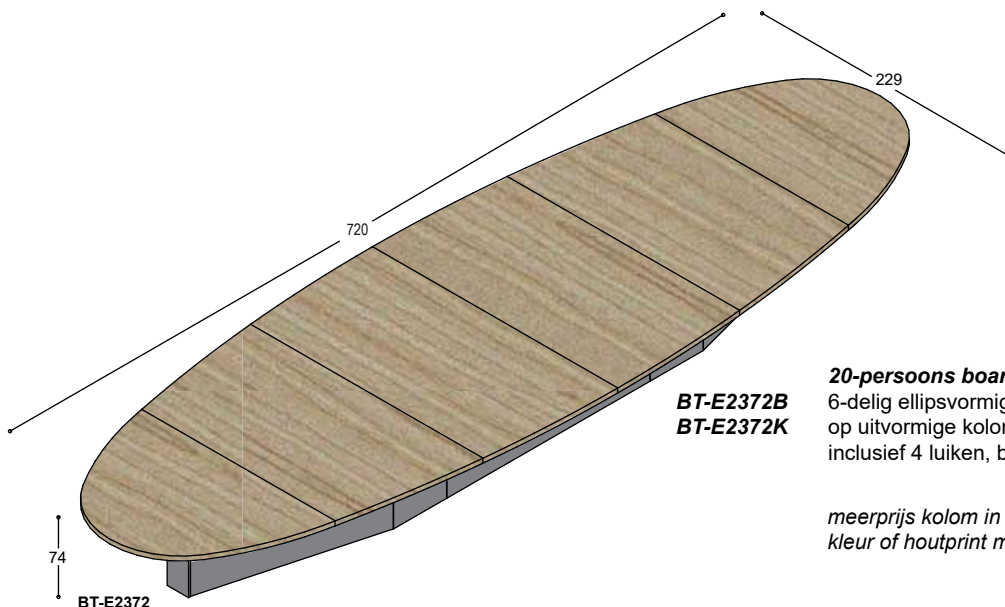

BT-E2372B
BT-E2372K

20-persoons boardroomtafel

6-delig ellipsvormig blad, 229x720x4cm,
op uitvormige kolom in melamine wit,
inclusief 4 luiken, bladhoogte 74cm

blad:	HPL	Fenix/ fineer
onderstel:	mel. wit	mel. wit

6.340,-	7.770,-
<u>3.910,-</u>	<u>3.910,-</u>
10.580,-	11.680,-

*meerprijs kolom in een andere standaard
kleur of houtprint melamine dan wit.*

380,-	380,-