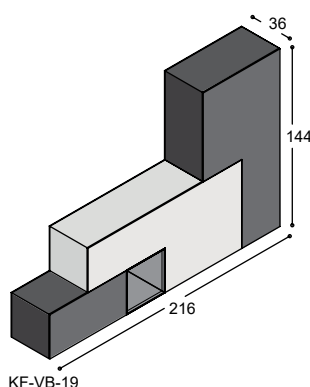

KF-D2

Réflexion dessoir 36x72cm, 36cm diep met 1 lade, geheel in uni- of effectlak ...

uni- of
effect lak

1.130,-

KF-D4R2

Réflexion dressoir 72x144cm, 36cm diep met linksboven 1 lade, rechtsonder 1 lade en rechts 1 schap, geheel in uni- of effectlak ...

2.495,-

KF-K4L2

Réflexion kast 144x72cm, 36cm diep met rechtsdraaiende deur en 3 schappen, geheel in uni- of effectlak ...

2.195,-

KF-N36

Réflexion nis 36x36cm, 36cm diep in effectlak ..., op 4 plakdopjes voor plaatsing op vloer

380,-
6.200,-

KF