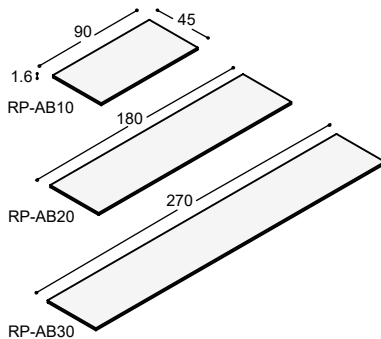

LOSSE KAST ONDERDELEN

RP-AB30