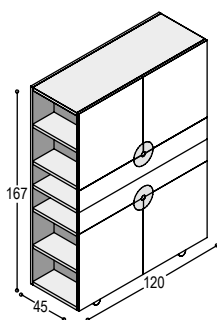

KD-AB

KD-AB

DISK kast 167x120x45cm met open zijcanten 20cm diep, 4 deuren en 2 laden in het midden met 2 aluminium diskgrepen, op onderstel van rondhout in lak M96 wit aluminium

romp:	3.645,-	n.v.t.	n.v.t.
front:	<u>1.455,-</u>	<u>n.v.t.</u>	<u>n.v.t.</u>
	<u>5.100,-</u>	<u>n.v.t.</u>	<u>n.v.t.</u>

Meerprijs voor 2-kleurig spuiten, binnenzijde andere kleur t.o.v. buitenzijde: **340,-**
(bij deze optie moet er altijd 1 van de 2 kleuren een uni kleur zijn)

KD