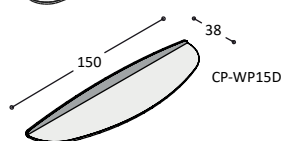

CP-WP15D CP wandplank 150x38cm met blad in ..., met verjongde rand in berkenmultiplex en onderzijde eikenfineer in olie ..., op achterwand 150x26cm en steun in effectlak...

850,- 905,-