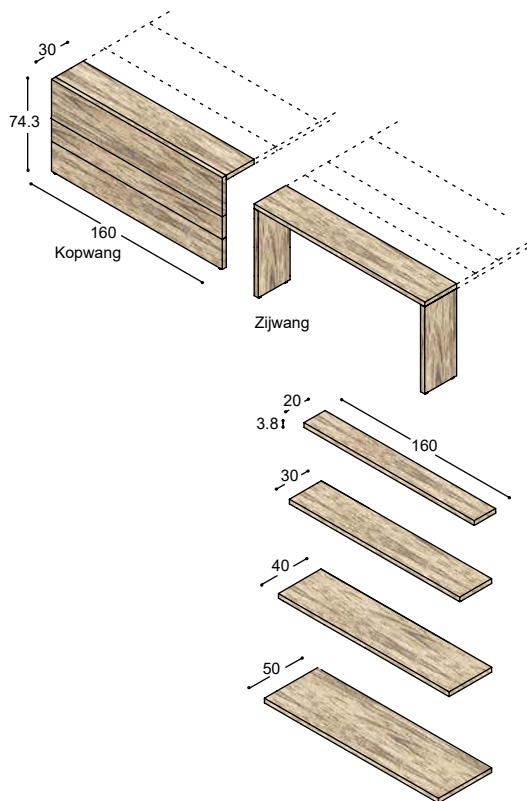

WANGEN EN BLADDELEN 160CM

		HPL	Fenix	noten wild eiken wild
LV-WK16	kopwang 160x30cm met eerste bladdeel bladhoogte 74,5cm	1.025,-	1.455,-	1.455,-
LV-WZ16	zijwang 160x30cm met eerste bladdeel bladhoogte 74,5cm	770,-	1.000,-	1.000,-
LV-WS16	steunwang 70x85x4cm	445,-	575,-	575,-
LV-FR	zwart frame tussen wangen		255,-	
LV-VSK16	verstevigingsset t.b.v. tafel met 2x kopwang		180,-	
LV-VSZ16	verstevigingsset t.b.v. tafel met 2x zijwang		130,-	
LV-B162	bladstrook 160x20x4cm	225,-	310,-	310,-
LV-B163	bladstrook 160x30x4cm	265,-	360,-	360,-
LV-B164	bladstrook 160x40x4cm	310,-	410,-	410,-
LV-B165	bladstrook 160x50x4cm	350,-	460,-	460,-

OPTIES EN ACCESSOIRES

LV-KT	meerprijs voor meerdere standaard kleuren en/of structuren per tafel			115,-

Voor opties als kabelgoten, kabelbussen of contactunits: zie overzicht op pagina 57.