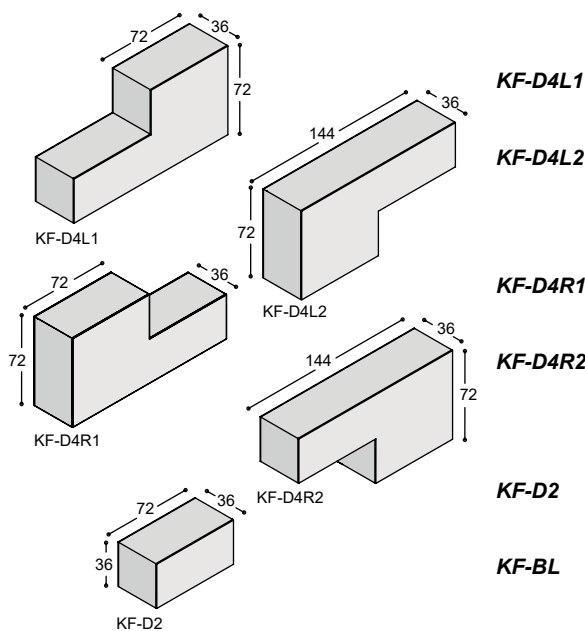

uni- of effectlak	
KF-D4L1	Réflexion dressoir 72x144cm, 36cm diep met onderin 2 laden rechts schap, geheel in uni- of effectlak ...		2.495,-
KF-D4L2	Réflexion dressoir 72x144cm, 36cm diep met linksonder 1 lade, rechtsboven 1 lade en links 1 schap, geheel in uni- of effectlak ...		2.495,-
KF-D4R1	Réflexion dressoir 72x144cm, 36cm diep met onderin 2 laden links schap, geheel in uni- of effectlak ...		2.495,-
KF-D4R2	Réflexion dressoir 72x144cm, 36cm diep met linksboven 1 lade, rechtsonder 1 lade en rechts 1 schap, geheel in uni- of effectlak ...		2.495,-
KF-D2	Réflexion dessoir 36x72cm, 36cm diep met 1 lade, geheel in uni- of effectlak ...		1.130,-
KF-BL	binnenlade in Reflexion dressoir, 67x28cm, 25cm hoog, wit		280,-

RÉFLEXION NISSEN