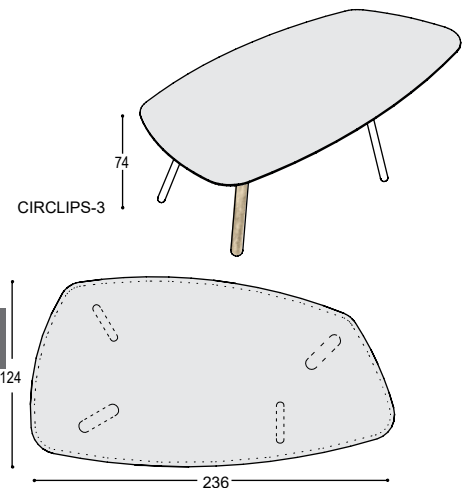

TAFEL CIRCLIPS-3 OP POTEN

	blad:	HPL	Fenix / houtfineer
1x T-CC3B	tafelblad Circlips-3, 236x124cm in HPL, Fenix, noten- of eikenfineer, met verjongde rand in berken multiplex in olie ..., tot 7 personen	1.405,-	1.720,-
2x T-CCPR/Z	circlipspoot rond 5cm in RVS of effectlak zwart (à € 200,-)	400,-	400,-
2x T-CCPH/L	circlipspoot rond 8cm in massief noten of eiken in ... , óf kleurlak ..., bladhoogte 74cm (à € 350,-)	<u>700,-</u>	<u>700,-</u>
		2.505,-	2.820,-

bij bestelling duidelijk de gewenste uitvoering van de houten poot en de bladrand vermelden

T-CCPS	meerprijs bladrand in effectlak E.. (niet mogelijk bij fineer)	100,-	100,-
	meerprijs spuiten poot rond 5cm in uni- of effectlak (per poot)	60,-	60,-