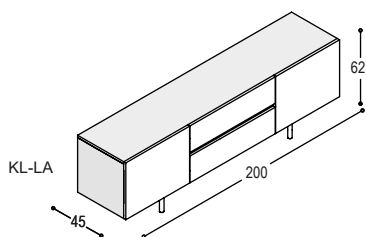

De collectie LINE bestaat uit een aantal lowboards, dressoirs, middelhoge en hoge kasten, welke allen zijn voorzien van een kenmerkende geanodiseerde aluminium greeplijsten al of niet gelakt. Deze kasten zijn verkrijgbaar in uni- of effectlak, hoogglans lak en in houtfineer (of een combinatie van deze).

LINE LOWBOARDS

KL-LA

LINE lowboard 62x200x45cm met 2 deuren, 2 laden, 1 schap en 2 aluminium greeplijsten, op 4 aluminium pootjes

	uni- of effect lak	meerprijs hoogglans	hout fineer
romp:	2.005,-	+340,-	2.490,-
front:	980,-	+465,-	1.320,-
	<u>2.985,-</u>	<u>+805,-</u>	<u>3.820,-</u>

(let op, deze kast heeft standaard dus 1 schap, maar er kan wel een extra schap bij besteld worden)