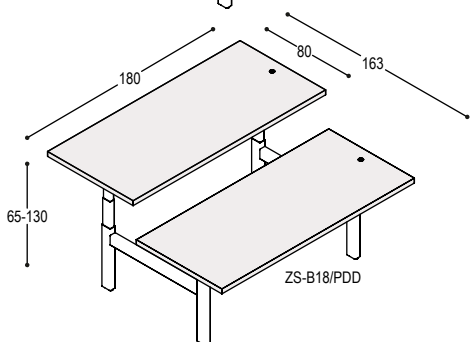

BUREAUS DUO

blad: HPL Fenix

2x ZS-B16
ZS-PDD(Z/W) ZS bureaublad 160x80x4cm op elektrisch verstelbaar duo zit-sta onderstel zwart of wit, bladhoogte 65 t/m 130cm, met 2 ronde bedieningsknoppen in bladen

1.210,-	1.480,-
<u>1.970,-</u>	<u>1.970,-</u>
<u>3.180,-</u>	<u>3.450,-</u>

2x ZS-B18
ZS-PDD(Z/W) ZS bureaublad 180x80x4cm op elektrisch verstelbaar duo zit-sta onderstel zwart of wit, bladhoogte 65 t/m 130cm, met 2 ronde bedieningsknoppen in bladen

1.290,-	1.580,-
<u>1.970,-</u>	<u>1.970,-</u>
<u>3.260,-</u>	<u>3.550,-</u>