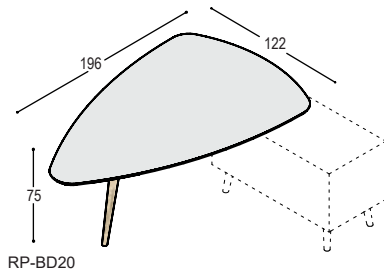

BUREAUS

blad: HPL Fenix / eiken fineer

RP-BD20

RP-BD20 RP bureau met driehoekig blad, 196x122cm in ..., met verjongde berken multiplex bladrand en 2 schuine tapse poten in massief eiken in olie ..., frame en koppelpootjes in lak U61 helderwit, bladhoogte 75cm **2.115,-** **2.360,-**