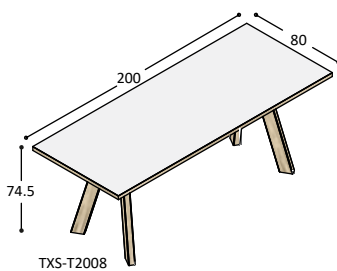

TXS-T2008 tafel met rechthoekig blad 200x80x3cm in ... op 4 schuine massief eiken poten in olie ... bladhoogte 74.5cm, voor 4 tot 6 personen

blad:	645,-	930,-
poten:	860,-	860,-
	1.505,-	1.790,-

TXS-T2010 idem tafelblad echter 100cm diep i.p.v. 80cm op 4 schuine massief eiken poten bladhoogte 74.5cm

blad:	780,-	1.120,-
poten:	860,-	860,-
	1.640,-	1.980,-