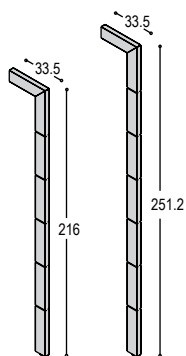

Groove-XS is een boekenkast systeem met L-vormige staanders in uni-/effectlak of houtfineer, met 6mm dunne boekenplanken in effectlak. Optioneel kunnen deze planken in alucobond worden uitgevoerd. In het open vakkenraster kunnen gelakte kastjes met laden of met deuren gemonteerd worden. Deze kastjes hebben doorstekende fronten aan de boven- en onderzijde die als greep dienen, waardoor je niet 2 kastjes strak boven elkaar kunt toepassen. De bovenzijde van de staanders worden aan de muur gemonteerd en één van de aluminium planken heeft een stabilisatiestrip die eveneens aan de muur bevestigd wordt. De maximale belasting van de dunne planken tussen de staanders is 8 kg. De staanders kunnen worden uitgevoerd met een ingefreesde dimbare LED-strip aan de achterkant.

KGX-ST6

L-vormige staander, 216x33.5x9cm, 3.8cm dik, inclusief stelvoet en massief blokje voor wandbevestiging

uni- of effectlak hout fineer

500,- 590,-

KGX-ST7

L-vormige staander, 251x33.5x9cm, 3.8cm dik, inclusief stelvoet en massief blokje voor wandbevestiging

530,- 625,-

KGX-ST5

meerprijs aanpassen staander i.v.m. koppelen met SOLO

225,- 225,-

STAANDERS GROOVE-XS

PLANKEN GROOVE-XS

effectlak alucobond

KGX-PA1(L)

plank in 98x33cm, 6mm dik, met 2 uitsparingen voor staanders (max 8kg per vak)

280,- 380,-

KGX-PA2(L)

plank in effectlak of alucobond 151x33cm, 6mm dik, met 3 uitsparingen voor staanders (max 8kg per vak)

360,- 445,-

KGX-PA3(L)

plank in effectlak of alucobond, 205x33cm, 6mm dik, met 4 uitsparingen voor staanders (max 8kg per vak)

435,- 510,-

KGX-PA4(L)

plank in effectlak of alucobond, 259x33cm, 6mm dik, met 5 uitsparingen voor staanders (max 8kg per vak)

510,- 570,-

KGX-SP

aluminium stabilisatieprofiel onder plank voor muurbevestiging (1 nodig per kastwand)

25,-