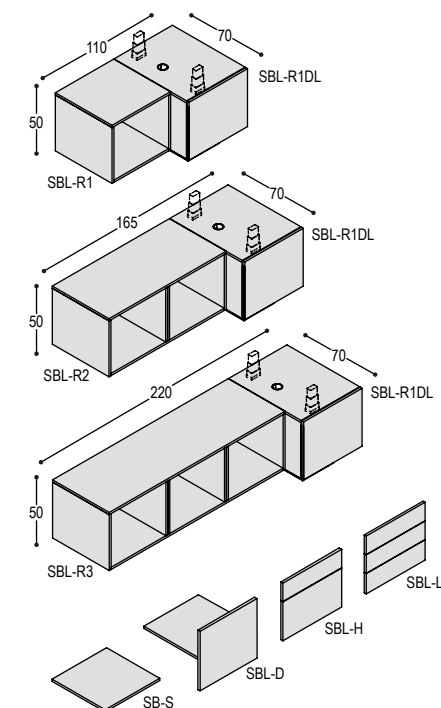

COLLECTIE ZS

De zit-sta bureau's ZS hebben een 4cm dik rechthoekig blad in 5 standaard lengtematen (bij de Wing 2 standaard maten), rustend op verschillende elektrisch verstelbare zit-sta onderstellen van 65 t/m 130cm hoog. De onderstellen zijn uit te voeren met- of zonder bureaukast, als enkele of als DUO werkplek. Standaard zijn de ZS bureaus uitgevoerd met een ingefreesde ronde bedieningsknop en zitten er onder de bladen kunststof kabelklemmen.

Uitvoering: bladen in HPL of supermat Fenix, randen in ABS, bureaukasten melamine wit of tegen meerprijs melamine kleur/print zit-sta onderstellen in wit of zwart, bedieningsknop wit of zwart

BUREAUS WING

		blad: kasten:	HPL mel. wit	Fenix mel. wit
ZS-BW18	ZS Wing bureau met blad 180x80x4cm		645,-	790,-
ZS-PW(Z/W)	op elektrisch verstelbaar zit-sta onderstel zwart of wit t.b.v. Wing bureau, met ronde bedieningsknop, bladhoogte 65 t/m 130cm		1.130,-	1.130,-
SBL-R1DL	diep sideboard 55x50x70cm inclusief deur, contragewicht voetplaten en achterplaten		1.665,-	1.665,-
SBL-R2/LD	sideboard links 110x50x55cm met vlnr: 3x A6 lade / deur met schap		<u>1.290,-</u> 4.730,-	<u>1.290,-</u> 4.875,-
ZS-BW18+PW?+	idem ZS Wing bureau, echter sideboard rechts		<u>4.730,-</u>	<u>4.875,-</u>
SBL-R1DR+R2/DL				
ZS-BW20	ZS Wing bureau met blad 200x80x4cm		680,-	840,-
ZS-PW(Z/W)	op elektrisch verstelbaar zit-sta onderstel zwart of wit t.b.v. Wing bureau, met ronde bedieningsknop, bladhoogte 65 t/m 130cm		1.130,-	1.130,-
SBL-R1DL	diep sideboard 55x50x70cm inclusief deur, contragewicht voetplaten en achterplaten		1.665,-	1.665,-
SBL-R2/LD	sideboard links 110x50x55cm met vlnr: 3x A6 lade / deur met schap		<u>1.290,-</u> 4.765,-	<u>1.290,-</u> 4.925,-
ZS-BW20+PW?+	idem ZS Wing bureau, echter sideboard rechts		<u>4.765,-</u>	<u>4.925,-</u>
SBL-R1DR+R2/DL				

SIDEBOARDS

De sideboards van de WING bestaan altijd uit 1 diep deel met deur en contragewicht voet- en achterplaten, met daarnaast een sideboard romp van 1, 2 of 3 vakken breed. Zie onderstaande opties voor de indeling van deze sideboards.

		melamine wit	melamine kleur/print
SBL-R1DL	diep sideboard 55x50x70cm, inclusief deur, contragewicht voetplaten en achterplaten	1.665,-	1.770,-
SBL-R1/...	sideboard open romp 55x50cm, 55cm diep	385,-	460,-
SBL-R2/...	sideboard open romp 110x50cm, 55cm diep	550,-	660,-
SBL-R3/...	sideboard open romp 165x50cm, 55cm diep	730,-	870,-
SB-S	open vak met verstelbaar schap	35,-	45,-
SBL-D	deur met verstelbaar schap	130,-	155,-
SBL-H	A6 lade & A4 hangmaplade + pennenbakje	535,-	560,-
SBL-L	3x A6 lade + pennenbakje	610,-	635,-
CS	kastslot op deur	45,-	
CSL/CSR	centraal slot op laden, links of rechts	65,-	

EXTRA OPTIES

Voor andere bureaustellen en sideboards, andere kleuren / houtprints melamine, opties voor bladranden in dik fineer in olie... : zie overzicht op pagina 8.

Voor kabelgoten, kabelbussen of contactunits: zie overzicht op pagina 57.