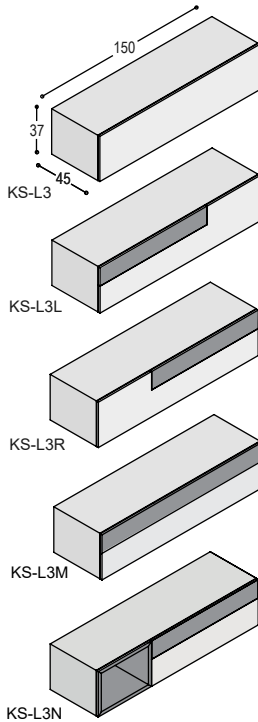

SOLO LOWBOARDS 150x37cm

uni- of
effect lak

KS-L3	hangend SOLO lowboard 150x37x45cm, met klep, geheel in lak ...	1.525,-
KS-L3L	hangend SOLO lowboard 150x37x45cm, met klep en 2 laden links, geheel in lak ...	1.995,-
KS-L3R	hangend SOLO lowboard 150x37x45cm, met klep en 2 laden rechts, geheel in lak ...	1.995,-
KS-L3M	hangend SOLO lowboard 150x37x45cm, met klep en 3 laden boven, geheel in lak ...	1.970,-
KS-L3N	hangend SOLO lowboard 150x37x45cm, met klep, 2 laden rechts en nis 50x37x35cm, geheel in lak ...	2.330,-

KS

SOLO LOWBOARDS 200x37cm

uni- of
effect lak