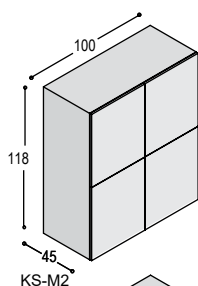

KS-M2

hangende SOLO kast 118x100x45cm, met 4 deuren, 2 vaste planken en 4 schappen, geheel in lak ...

uni- of
effect lak

2.290,-