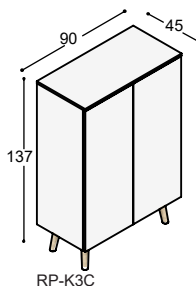

KASTEN 137CM HOOG

melamine wit

RP-K3C kast 137x90x45cm met 2 greeploze deuren, 2 schappen en afdekblad van 90x45x2cm, geheel in melamine wit, op 4 schuine tapse kastpoten in massief eiken in olie ... **1.225,-**