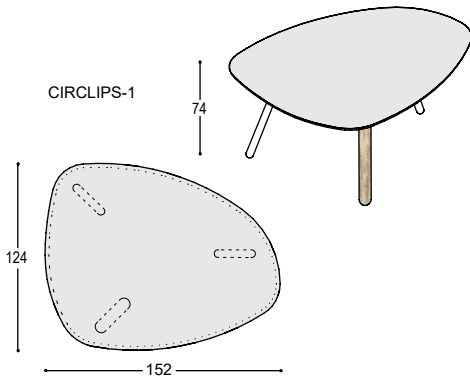

TAFEL CIRCLIPS OP POTEN

Circlips-1, Circlips-2 en Circlips-3 staan op schuin geplaatste poten met een bolle onderzijde. De tafel is leverbaar met een blad in HPL of Fenix met verjongde randen in berken multiplex in olie ... of tegen meerprijs in dekkende effectlak. De bladen kunnen ook in eiken of noten fineer, maar dan is er geen keuze meer voor de rand, deze wordt dan altijd meegelakt / gebeist met het blad.
De mix van dunne RVS poten, dikke massieve eikenhouten of notenhouten óf gelakte poten is zelf samen te stellen.

TAFEL CIRCLIPS-1 OP POTEN

	blad:	HPL	Fenix / houtfineer
1x T-CC1B	tafelblad Circlips-1, 152x124cm in HPL, Fenix, noten- of eikenfineer, met verjongde rand in berken multiplex in olie ..., tot 5 tot 6 personen	1.005,-	1.215,-
2x T-CCPR/Z	circlipspoot rond 5cm in RVS of effectlak zwart (à € 200,-)	400,-	400,-
1x T-CCPH/L	circlipspoot rond 8cm in massief noten of eiken in ... , óf kleurlak ..., bladhoogte 74cm	<u>350,-</u>	<u>350,-</u>
		1.755,-	1.965,-

bij bestelling duidelijk de gewenste uitvoering van de houten poot en de bladrand vermelden

T-CCPS	meerprijs bladrand in effectlak E.. (niet mogelijk bij fineer)	100,-	100,-
	meerprijs spuiten poot rond 5cm in uni- of effectlak (per poot)	60,-	60,-