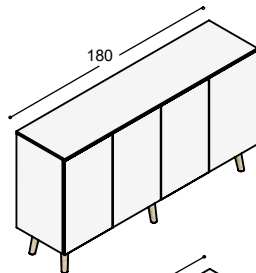

(dit model is niet in eiken fineer leverbaar)

RP

KASTEN

Het kastensysteem bij de RP collectie bevat koppelbare en stapelbare rompen in 2 hoogte maten en open tussenplanken. Met deze rompen is een variatie aan kasten samen te stellen van mooie dressoirs en kasten leunend tegen de wand tot kamer-hoge kasten. Op kasten van 99cm en 137cm hoog worden afdekladen geplaatst. De kasten staan op schuine tapse RP kastpoten van 20cm hoog in massief eiken in olie, óf op 25mm hoge stelvoeten.

KASTEN 99CM HOOG

melamine wit

RP-K2C

RP-K2C kast 99x90x45cm met 2 greeploze deuren, schap en afdekblad van 90x45x2cm, geheel in melamine wit, op 4 schuine tapse kastpoten in massief eiken in olie ... **1.125,-**