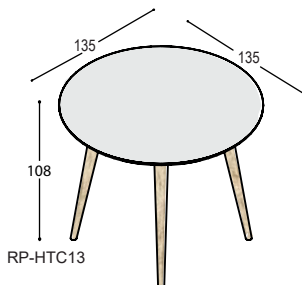

RP-HTC13 RP hoge tafel met rond blad 135cm in ..., met verjongde berken multiplex bladrand en 4 hoge schuine tapse poten in massief eiken in olie ..., bladhoogte 108cm

2.780,- 2.970,-

(dit model is niet in eiken fineer leverbaar)