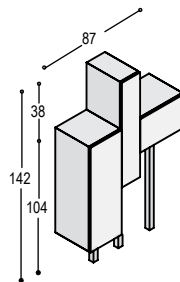

- **1x KST-D2Y** STICKS kast 85x29x33cm, met deur en 2 schappen, op poot van 19cm, totale hoogte 104cm*
- **1x KST-D1Y** STICKS kast 85x17x33cm, met deur en 2 schappen, op poot van 57cm, totale hoogte 142cm*
- **1x KST-A3Y** STICKS kast 27x41x33cm, met lade, op poot van 77cm, totale hoogte 104cm*

uni- of
effectlak

970,-

875,-

870,-

2.715,-

draairichting deuren bij bestelling vermelden