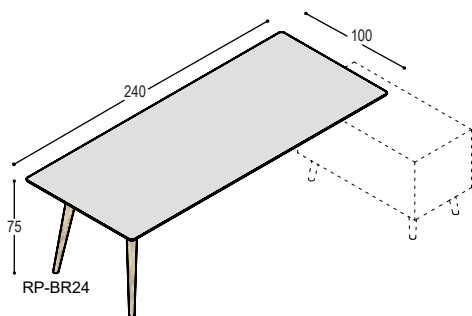

RP-BR24 RP bureau met rechthoekig blad, 240x100cm in ..., met verjongde berken multiplex bladrand en 3 schuine tapse poten in massief eiken in olie ..., frame en koppelpootjes in lak U61 helderwit, bladhoogte 75cm **2.470,- 2.715,-**

RP

BUREAUKAST

Bij de RP bureaus wordt op de plek van de schuine poot een bureaustapje of sideboard geplaatst. Deze kan zelf ingedeeld worden met de onderstaande onderdelen:

romp: melamine wit melamine kleur effectlak

RP-SBR1 bureaustapje 1-vaks laag, in ..., op 4 schuine RP pootjes in massief eiken in olie ... **700,- 780,- 960,-**

RP-SBR2 bureaustapje 2-vaks laag, in ..., op 4 schuine RP pootjes in massief eiken in olie ... **920,- 1.035,- 1.350,-**