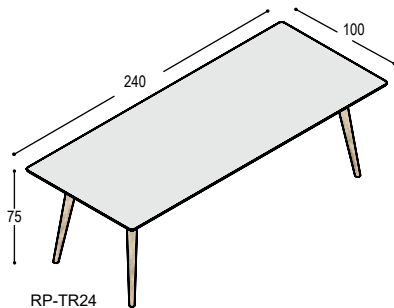

RP-TR24

RP-TR24 RP tafel met rechthoekig blad, 240x100cm in ..., met verjongde berken multiplex bladrand en 4 schuine tapse poten in massief eiken in olie ..., bladhoogte 75cm

2.675,- 2.930,-