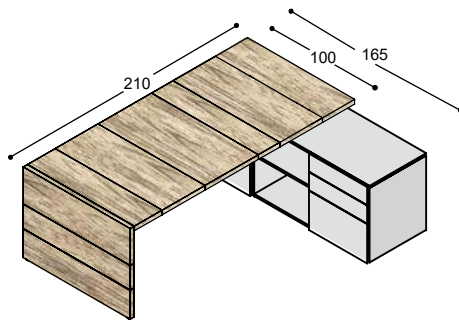

BUREAUS

LV-210-R3/DSH