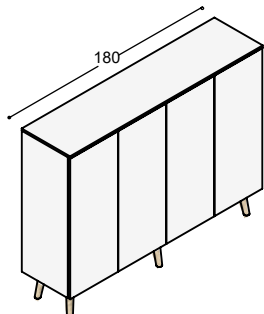

RP-K3C

RP-K3G

RP-K3G kast 137x180x45cm met 4 greeploze deuren, 4 schappen en afdekblad van 180x45x2cm, geheel in melamine wit, op 6 schuine tapse kastpoten in massief eiken in olie ... **2.205,-**