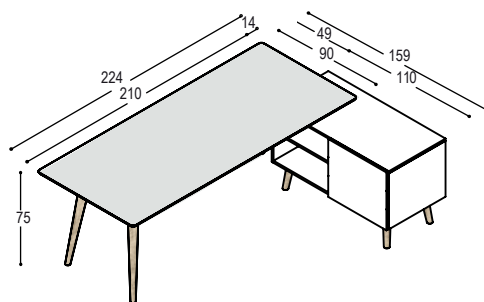

RP-BR21-R2/SD

blad: HPL Fenix /
eiken finer

RP-BD20	RP-BD20-R2/SD bureau, 196x122/185cm: RP bureau met driehoekig blad, 196x122cm in ..., met verjongde berken multiplex bladrand en 2 schuine tapse poten in massief eiken in olie ..., frame en koppelpootjes in lak U61 helderwit, bladhoogte 75cm	2.115,-	2.360,-
RP-SBR2-SD	bureaukast 2-vaks laag, in melamine wit op 4 schuine RP pootjes in massief eiken in olie ..., met open vak met schap en deur met daarachter een schap	<u>1.085,-</u> 3.200,-	<u>1.085,-</u> 3.445,-
RP-BD20-R2/DS	idem bureau, 196x122cm, echter met bureaukast links	3.200,-	3.445,-
	<i>meerprijs bureaukast RP-SBR2-SD in melamine kleur i.p.v. melamine wit</i>	<u>150,-</u>	<u>150,-</u>
RP-BT21	RP-BT21-R2/SD bureau, 213/226x105/165cm: RP bureau met tonvormig blad, 213x105cm in ..., met verjongde berken multiplex bladrand en 3 schuine tapse poten in massief eiken in olie ..., frame en koppelpootjes in lak U61 helderwit, bladhoogte 75cm	2.370,-	2.600,-
RP-SBR2-SD	bureaukast 2-vaks laag, in melamine wit, op 4 schuine RP pootjes in massief eiken in olie ..., met open vak met schap en deur met daarachter een schap	<u>1.085,-</u> 3.455,-	<u>1.085,-</u> 3.685,-
RP-BT21	idem bureau, 213x105cm, echter met bureaukast links	3.455,-	3.685,-
RP-SBR2-DS	<i>meerprijs bureaukast RP-SBR2-SD in melamine kleur i.p.v. melamine wit</i>	<u>150,-</u>	<u>150,-</u>
RP-BR21	RP-BR21-R2/SD bureau, 210/224x90/159cm: RP bureau met rechthoekig blad, 210x90cm in ..., met verjongde berken multiplex bladrand en 3 schuine tapse poten in massief eiken in olie ..., frame en koppelpootjes in lak U61 helderwit, bladhoogte 75cm	2.235,-	2.425,-
RP-SBR2-SD	bureaukast 2-vaks laag, in melamine wit op 4 schuine RP pootjes in massief eiken in olie ..., met open vak met schap en deur met daarachter een schap	<u>1.085,-</u> 3.320,-	<u>1.085,-</u> 3.510,-
RP-BR21	idem bureau, 210x90cm, echter met bureaukast links	3.320,-	3.510,-
RP-SBR2-DS	<i>meerprijs bureaukast RP-SBR2-SD in melamine kleur i.p.v. melamine wit</i>	<u>150,-</u>	<u>150,-</u>

RP

ACCESSOIRES

Voor kabelgoten, kabelbussen of contactunits: zie overzicht op pagina 57.