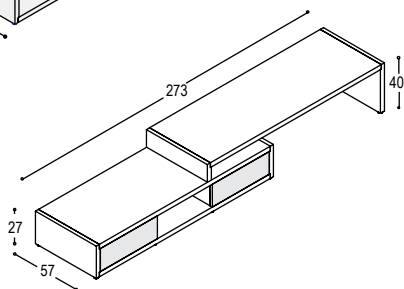

kast 27/40cm hoog, 273cm breed, 57cm diep:

		uni- of effectlak
1x KG-LB15	Groove lowboard, 165.6x27.2x57cm	1.635,-
1x KG-LBL1	enkele lade, 50x50x10cm	330,-
1x KG-LBK1R	smalle klep, rechts in lowboard	325,-
1x KG-P15	podiumblad, 159.8x57cm	395,-
1x KG-PZK	podiumzijde koppelstuk	150,-
1x KG-PZH	podiumzijde hoog	<u>190,-</u>
		<u>3.025,-</u>

KG