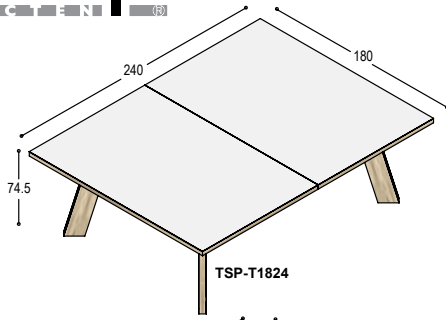

BOARDROOMTAFELS RECHTHOEK

TSP-T1824 tafel met 2-delig rechthoekig blad 180x240cm met zwart frame, op 4 framepoten, 74.5cm hoog

blad: HPL Fenix
rand en poten: fineer fineer

blad: 2.190,- 2.615,-
poten: 1.080,- 1.080,-
3.270,- 3.695,-