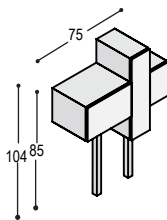

- **1x KST-A3Y** STICKS kast 27x41x33cm, met lade, op poot van 58cm, totale hoogte 85cm*
- **1x KST-C1Y** STICKS kast 66x17x33cm, met deur en schap, op poot van 38cm, totale hoogte 104cm*
- **1x KST-A1Y** STICKS kast 27x17x33cm, met deur, hangend aan de muur

uni- of
effectlak

870,-

835,-

705,-

2.410,-

draairichting deuren bij bestelling vermelden