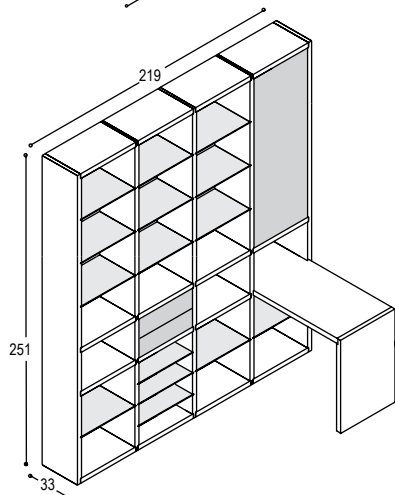

kast 251cm hoog, 219cm breed, 33cm diep:

		uni- of effectlak
2x KG-SE7	eindstaander 7	à 520,- 1.040,-
3x KG-ST7	tussenstaander 7	à 560,- 1.680,-
15x KG-CP	constructieplank	à 120,- 1.800,-
15x KG-TPAL	tussenplank in effectlak...	à 105,- 1.575,-
1x KG-WB	werkblad op wang	665,-
1x KG-SL	setje van 2 laden	625,-
1x KG-D4	deur 4 vakken hoog	310,-
1x KG-AW4	achterwand deur	180,-
3x KG-VSL	verstelbaar schap in effectlak...	à 105,- <u>285,-</u>
		<u>8.160,-</u>