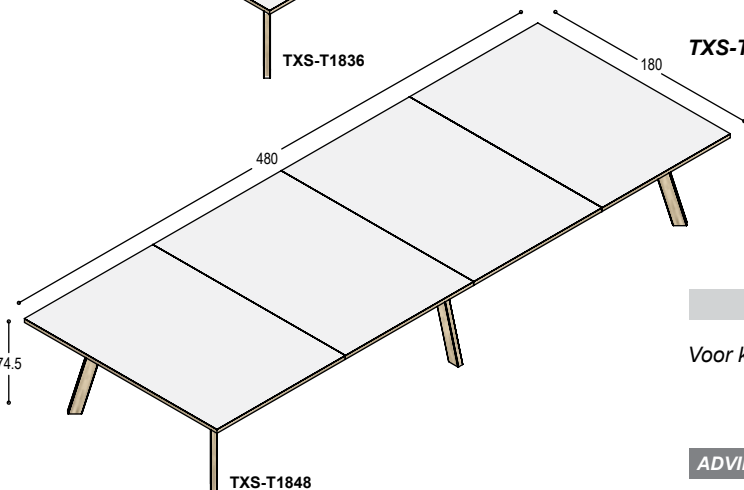

TXS-T1848 tafel met 4-delig rechthoekig blad 180x480cm met zwart frame, op 6 massief eiken framepoten, 74.5cm hoog

blad:	3.800,-	4.970,-
poten:	<u>1.260,-</u>	<u>1.260,-</u>
	<u>5.060,-</u>	<u>6.230,-</u>

ACCESSOIRES

Voor kabelgoten, kabelbussen of contactunits: zie overzicht op pagina 57.