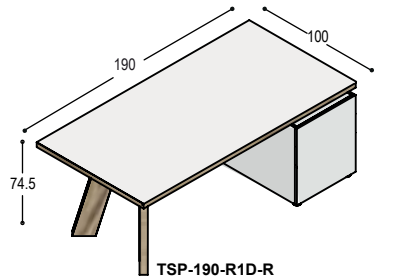

De bureautafels TSP hebben een 4cm dik rechthoekig blad, rustend op 2 schuin geplaatste poten en een sideboard of ladenblok.
De werkplekken hebben een vaste bladhoogte van 74.5cm, maar kunnen ook als elektrisch verstelbare zit-sta werkplek worden besteld van 75 t/m 130cm hoog.
Bijpassende vergadertafels zijn leverbaar met rechthoekig, rond of ellipsvormig blad in diverse maten.
Met stapelbare kastrompen in wit melamine of melamine in een kleur / houtprint kan een bijpassende kast worden samengesteld.

Uitvoering: bladen in HPL of supermat Fenix, bladrand en schuine poten in noten- of eiken fineer in olie ... , bureakasten melamine wit of tegen meerprijs in melamine kleur.