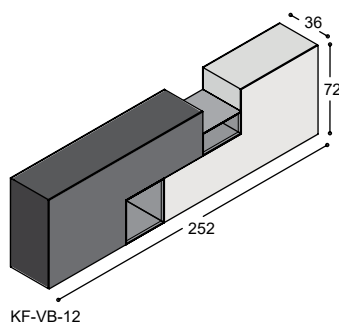

700,-
5.090,-

RÉFLEXION VOORBEELD 12

KF-D4L2

Réflexion dressoir 72x144cm, 36cm diep met links onder 1 lade, rechtsboven 1 lade en links 1 schap, geheel in uni- of effectlak ...

uni- of
effect lak

2.495,-

KF-D4L1