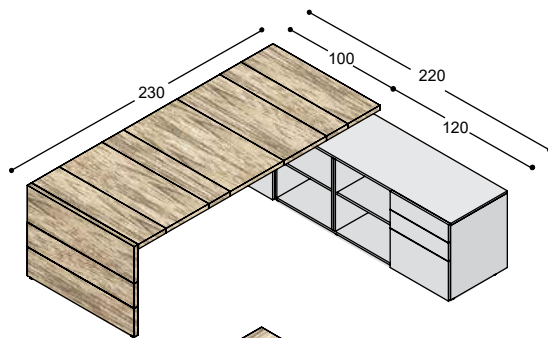

BUREAUS

LV-230-R4/DSSH