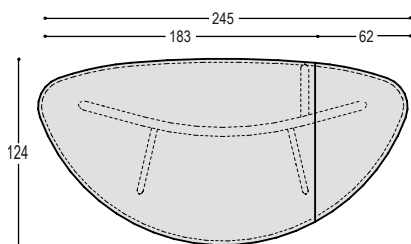

blad: HPL Fenix

3.850,- 4.140,-

tafel Foliant met blad 183x124cm blad in ..., met scharnierend deel 106x62cm, met verjongde randen in berken multiplex in olie ..., op licht gebogen bladdrager met 1 vaste en 1 scharnierende poot in effectlak ... en 2 zijpoten in massief eiken in olie ..., bladhoogte 75cm, met neergeklapt blad voor 5 tot 6 personen, met opgeklapt blad voor 7 tot 8 personen

bij bestelling duidelijk kleur opgeven van bladrand, zijpoten en gebogen bladdrager en poten. Dit model met klapblad kan niet in fineer

meerprijs bladrand in effectlak E...

100,- 100,-