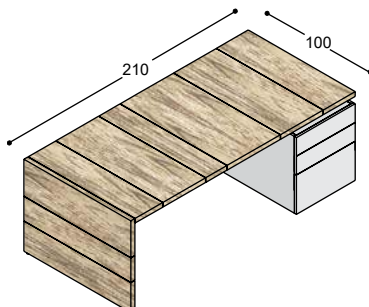

LV-210-R1H-R