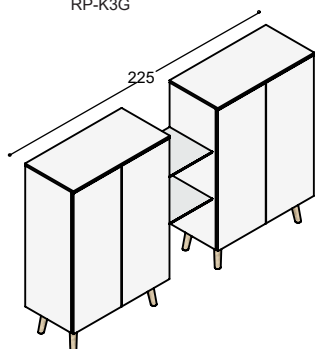

RP-K3J

RP-K3J kast 137x225x45cm met 4 greeploze deuren, 4 schappen, 2 open tussenplanken in ..., met 2 afdekladen van 90x45x2cm, geheel in melamine wit, op 8 schuine tapse kastpoten in massief eiken in olie ... **2.710,-** **2.760,-**

tussenplank HPL Fenix / eiken finer