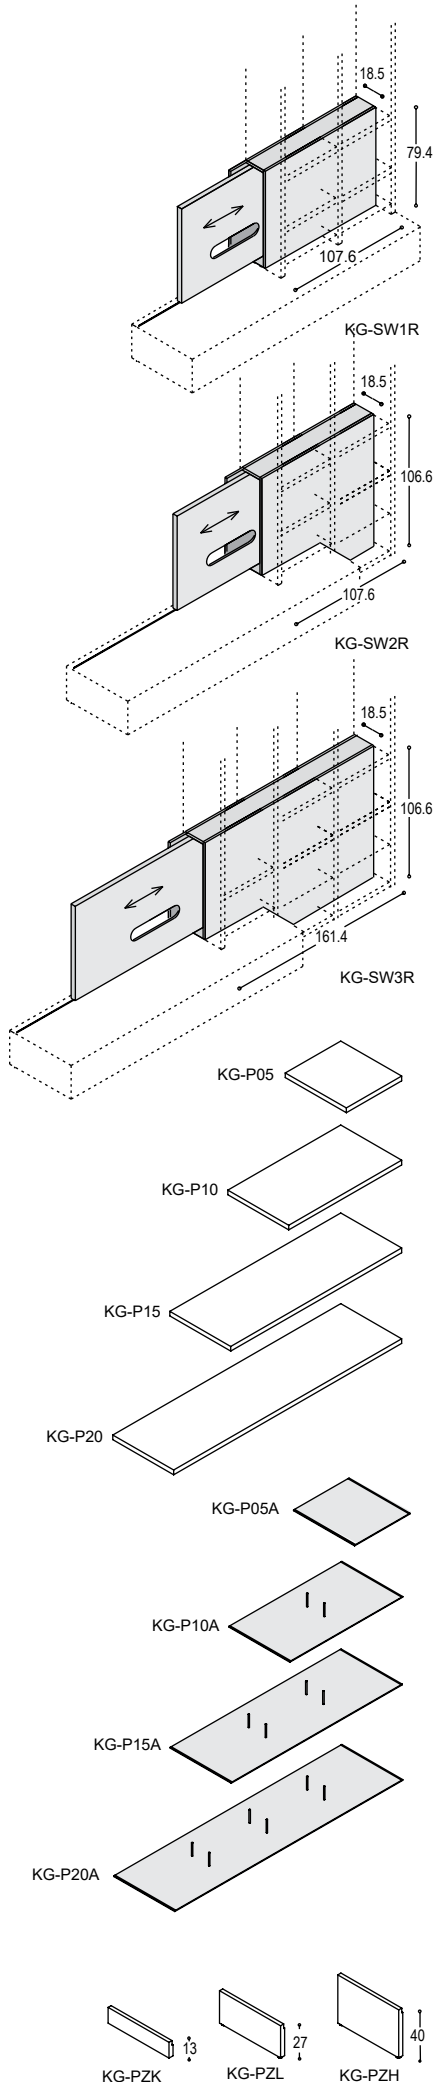

KASTEN MET SCHUIFWAND VOOR LED TV'S

In de vakkenkast op/naast een lowboard kan een kast geplaatst worden met daarin een schuifwand t.b.v. LED TV's. De maximale maat van deze LED TV is 100/150cm breed, 75cm hoog en 9*cm diep (*=inclusief ophangbeugels!). Deze kast is altijd uitgevoerd in uni- of effectlak. De deur in de staander kan uiteraard in lak of hout fineer.

		uni- of effect lak	hout fineer
KG-SW1R	Groove kast met schuifwand voor LED TV rechts op lowboard KG-LB20, in een aangepaste vakkenkast met planken van 14.5cm diep (maximale maat TV 100x75x9*cm)	2.375,-	2.495,-
KG-SW1L	idem kast, echter gespiegeld TV kabels minimaal 3 meter lang	2.375,-	2.495,-
KG-SW2R	Groove kast met schuifwand voor LED TV rechts op lowboard KG-LB15 of KG-LB20, in een aangepaste vakkenkast met planken van 14.5cm diep (maximale maat TV 100x75x9*cm)	2.570,-	2.690,-
KG-SW2L	idem kast, echter gespiegeld TV kabels minimaal 3 meter lang	2.570,-	2.690,-
KG-SW3R	Groove kast met schuifwand voor LED TV rechts op lowboard KG-LB20, in een aangepaste vakkenkast met planken van 14.5cm diep (maximale maat TV 150x75x9*cm)	2.895,-	3.015,-
KG-SW3L	idem kast, echter gespiegeld TV kabels minimaal 3,5 meter lang	2.895,-	3.015,-
<i>Voor de kast met schuifwand voor LED TV worden er ondiepere constructieplanken en aluminium planken gebruikt van 14.5cm diep.</i>			
		uni- of effect lak	hout fineer
KG-CPO	ondiepe constructieplank, 51.8x14.5x3.8cm	120,-	185,-
KG-CPOL	ondiepe constructieplank, 50.9x14.5x3.8cm naast lowboard (één zijde niet in groef)	120,-	185,-
KG-TPAO	ondiepe tussenplank alucobond, 51.8x14.5x0.6cm	105,-	120,-

PODIUMBLADEN GROOVE

Met een podiumblad en 2 podiumzijden zijn Groove salontafels samen te stellen. Bij salontafels met hoge zijden is een alucobond onderblad toe te voegen. Podiumbladen zijn ook toepasbaar als onderdeel van de kastwand.

		uni- of effect lak	hout fineer
KG-P05	podiumblad, 51.8x57x3.8cm	210,-	300,-
KG-P10	podiumblad, 105.6x57x3.8cm	300,-	440,-
KG-P15	podiumblad, 159.8x57x3.8cm	395,-	605,-
KG-P20	podiumblad, 213.2x57x3.8cm	635,-	900,-

ONDERBLADEN GROOVE

		effectlak	alucobond
KG-P05A	onderblad, 51.8x57cm, 6mm dik, onder salontafel	170,-	200,-
KG-P10A	onderblad, 105.6x57cm, 6mm dik, onder salontafel	300,-	370,-
KG-P15A	onderblad, 159.8x57cm, 6mm dik, onder salontafel	430,-	530,-
KG-P20A	onderblad, 213.2x57cm, 6mm dik, onder salontafel	535,-	665,-

PODIUMZIJDEN GROOVE

		uni- of effect lak	hout fineer
KG-PZK	podiumzijde koppelstuk, 13x57x3.8cm	150,-	225,-
KG-PZL	podiumzijde laag, 27.2x57x3.8cm	175,-	240,-
KG-PZH	podiumzijde hoog, 40x57x3.8cm	190,-	255,-