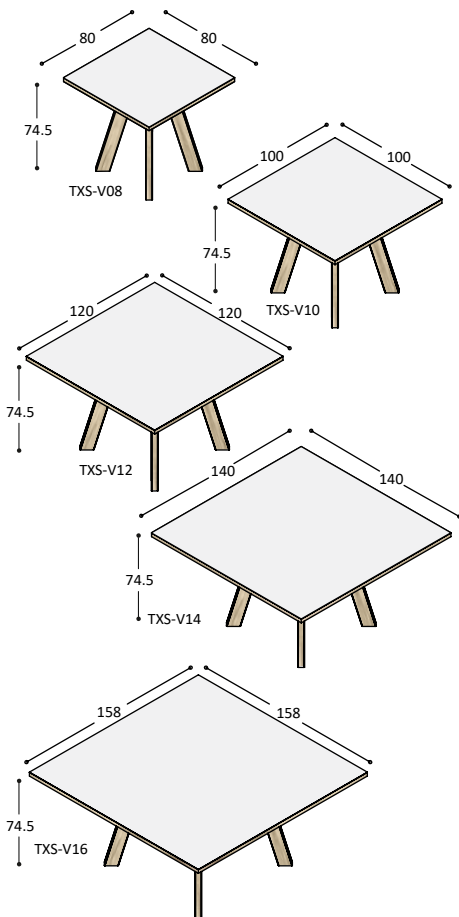

De TXS tafels hebben een vierkant, rechthoekig, rond of ovaal blad van 3cm dik op schuine ranke massief eiken poten van 9x4,5cm.

kolom HPL: bladen in Duropal HPL op 30mm MDF (32mm dik), bladrand ABS en massief eiken poten in olie...

kolom Fenix: bladen in Fenix op 30mm MDF (32mm dik), bladrand dik eikenfineer en massief eiken poten in olie...

TXS-V08

tafel met vierkant blad 80x80x3cm in ... op 4 schuine massief eiken poten bladhoogte 74.5cm, voor 4 personen

TXS-V10

tafel met vierkant blad 100x100x3cm in ... op 4 schuine massief poten in olie ... bladhoogte 74.5cm, voor 4 personen

TXS-V12

tafel met vierkant blad 120x120x3cm in ... op 4 schuine massief poten in olie ... bladhoogte 74.5cm, voor 4 tot 6 personen

TXS-V14

tafel met vierkant blad 140x140x3cm in ... op 4 schuine massief poten in olie ... bladhoogte 74.5cm, voor 4 tot 6 personen (kan niet in HPL marmprint)

TXS-V16

tafel met vierkant blad 158x158x3cm in ..., inclusief frame, op 4 schuine massief framepoten in olie ..., bladhoogte 74.5cm, voor 6 tot 8 personen, (kan niet in HPL marmprint)

TAFELS VIERKANT

blad: HPL Fenix
rand: ABS dik fineer

blad: 350,- 485,-
poten: 860,- 860,-
1.210,- 1.345,-

blad: 490,- 680,-
poten: 860,- 860,-
1.350,- 1.540,-

blad: 625,- 880,-
poten: 860,- 860,-
1.485,- 1.740,-

blad: 750,- 1.080,-
poten: 860,- 860,-
1.610,- 1.940,-

blad: 1.275,- 1.680,-
poten: 920,- 920,-
2.195,- 2.600,-