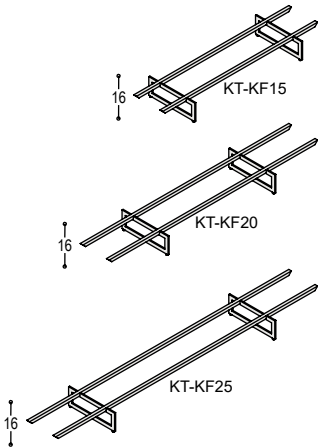

TAPA POOTSLEDES

KT-KF15	frame met 2 pootsledes 16cm hoog, t.b.v. kast 152cm lang en 46cm diep, in lak ...	400,-
KT-KF20	frame met 2 pootsledes 16cm hoog, t.b.v. kast 202cm lang en 46cm diep, in lak ...	435,-
KT-KF25	frame met 2 pootsledes 16cm hoog, t.b.v. kast 252cm lang en 46cm diep, in lak ...	470,-