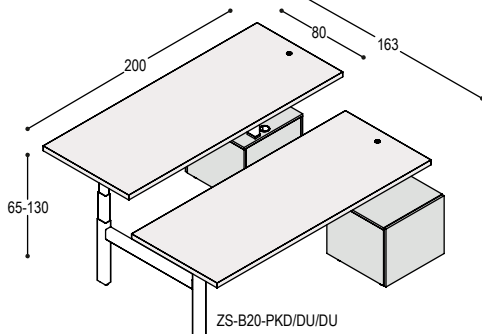

Voor kabelgoten, kabelbussen of contactunits: zie overzicht op pagina 57.

BUREAUS DUO MET BUREAUKAST

blad:	HPL	Fenix
kasten:	mel. wit	mel. wit

ZS-B16-PKD/DU/DU

2x ZS-B16	bureaublad 160x80x4cm, met zitsta	1.210,-	1.480,-
ZS-PKD(Z/W)	op elektrisch vertselbaar kast/duo zit-sta	1.970,-	1.970,-
	onderstel zwart of wit, bladhoogte 65 t/m 130cm, met 2 ronde bedieningsknoppen in bladen		
2xSBL-R1/DU	bureaustel 1x links, 1x rechts met deur met schap met uitsparing (voor zit-sta kolom)	<u>1.070,-</u>	<u>1.070,-</u>
		<u>4.250,-</u>	<u>4.520,-</u>

ZS-B18-PKD/DU/DU

2x ZS-B18	bureaublad 180x80x4cm, met zitsta	1.290,-	1.580,-
ZS-PKD(Z/W)	op elektrisch vertselbaar kast/duo zit-sta	1.970,-	1.970,-
	onderstel zwart of wit, bladhoogte 65 t/m 130cm, met 2 ronde bedieningsknoppen in bladen		
2xSBL-R1/DU	bureaustel 1x links, 1x rechts met deur met schap met uitsparing (voor zit-sta kolom)	<u>1.070,-</u>	<u>1.070,-</u>
		<u>4.330,-</u>	<u>4.620,-</u>