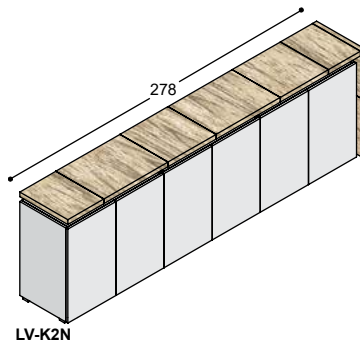

LV-K2N kast 86x278x45cm met 6 greeploze deuren **3.580,- 3.955,-**
3 verstelbare schappen, afdeklad en afdekladzijde rechts van houten stroken (afdeklad kan ook links)
meerprijs 6 lage deuren in akoestisch petvilt 1.170,- 1.080,-