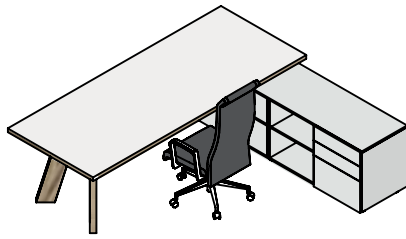

AFDEKBLADEN / PLANKEN / POOTJES

		melamine wit	melamine kleur	effectlak
RP-AB10	afdekblad 90x45x1.8cm	100,-	115,-	135,-
RP-AB20	afdekblad 180x45x1.8cm	120,-	145,-	200,-
RP-AB30	afdekblad 270x45x1.8cm	165,-	195,-	285,-
			HPL	Fenix / eiken fineer
RP-KTS	tussenplank 45x40x3cm, met verjongde berken multiplex bladrand in olie	130,-	155,-	
RP-KTB	tussenplank 90x40x3cm, met verjongde berken multiplex bladrand in olie	215,-	280,-	
			massief eiken	
RP-KP10	op 4 schuine tapse RP kastpoten in massief eiken in olie, aan wit stalen frame, 21cm hoog			410,-
RP-KP20	op 6 schuine tapse RP kastpoten in massief eiken in olie, aan wit stalen frame, 21cm hoog			655,-
RP-KP30	op 8 schuine tapse RP kastpoten in massief eiken in olie, aan wit stalen frame, 21cm hoog			900,-
RP-LKP	set van 2 massief eiken poten in olie ... t.b.v. leunkast, aan wit stalen frame, 21cm hoog			605,-
RS-KV	set van 4 zwarte stelvoeten van 2.5cm hoog, onder kastromp			20,-

ACCESSOIRES

CS	kastslot op deur	45,-
CSL/CSR	centraal slot op laden, links of rechts	65,-

Voor meer opties: zie overzicht op pagina 57.

COLLECTIE TSP

De bureautafels TSP hebben een 4cm dik rechthoekig blad, rustend op 2 schuin geplaatste poten en een sideboard of ladenblok.
De werkplekken hebben een vaste bladhoogte van 74.5cm, maar kunnen ook als elektrisch verstelbare zit-sta werkplek worden besteld van 75 t/m 130cm hoog.
Bijpassende vergadertafels zijn leverbaar met rechthoekig, rond of ellipsvormig blad in diverse maten.
Met stapelbare kastrompen in wit melamine of melamine in een kleur / houtprint kan een bijpassende kast worden samengesteld.