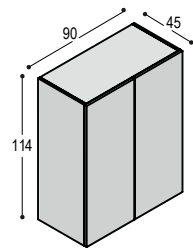

RS-K2DB

RS-K3DB