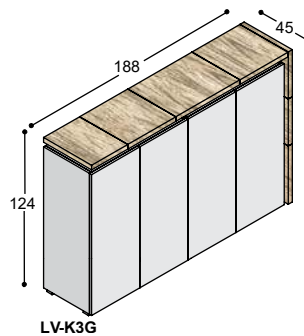

KASTEN 124CM HOOG

blad: *fineer/fenix fineer/fenix*
romp: *mel. wit mel. kleur*

LV-K3G kast 124x188x45cm met 4 greeploze deuren **3.055,- 3.345,-**
4 verstelbare schappen, afdeklad en afdekladzijde rechts van houten stroken (afdeklad kan ook links)
meerprijs 4 hoge deuren in akoestisch petvilt 980,- 900,-