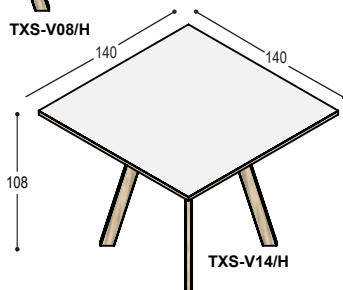

blad: 3.655,- 4.530,-
poten: 1.260,- 1.260,-
4.915,- **5.790,-**

TXS-TT2048 tafel met 4-delig tonvormig blad
200x480cm met zwart frame, op 6
massief eiken framepoten, 74.5cm hoog

blad: 4.680,- 5.880,-
poten: 1.260,- 1.260,-
5.940,- **7.140,-**

blad: 315,- 440,-
poten: 1.240,- 1.240,-
1.555,- **1.680,-**

TXS-V10/H blad vierkant 100x100x3cm, op 4 massief
eiken statafelpoten, bladhoogte 108cm

blad: 445,- 620,-
poten: 1.240,- 1.240,-
1.685,- **1.860,-**