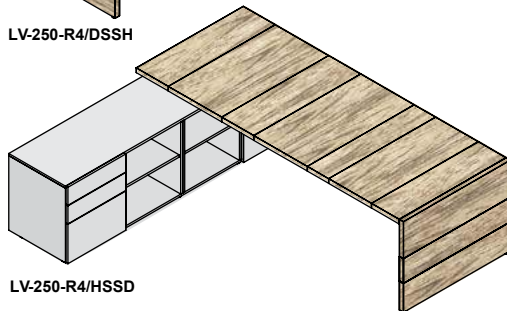

LV-250-R4/HSSD