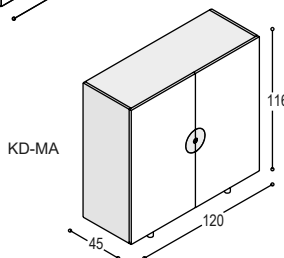

KD-MA

DISK kast 116x120x45cm met 2 hoge deuren met aluminium diskgreep, inclusief 4 schappen, op 4 aluminium pootjes

	uni- of effect lak	meerprijs hoogglans	hout fineer
romp:	1.920,-	+380,-	2.345,-
front:	<u>545,-</u>	<u>+510,-</u>	<u>900,-</u>
	<u>2.465,-</u>	<u>+890,-</u>	<u>3.245,-</u>