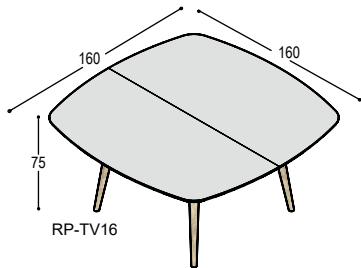

RP-TD20

RP-TD20 RP tafel met driehoekig blad, 196x122cm in ..., met verjongde berken multiplex bladrand en 3 schuine tapse poten in massief eiken in olie ..., bladhoogte 75cm

2.330,- 2.575,-

RP-TC13

RP-TC13 RP tafel met rond blad 135cm in ..., met verjongde berken multiplex bladrand en 4 schuine tapse poten in massief eiken in olie ..., bladhoogte 75cm

2.335,- 2.520,-

(dit model is niet in eiken fineer leverbaar)

RP-TC13/3 idem tafel, echter op 3 poten i.p.v. 4

2.070,- 2.255,-

RP-TV13

RP-TV13 RP tafel met afgerond vierkant blad 135x135cm in ..., met verjongde berken multiplex bladrand en 4 schuine tapse poten in massief eiken in olie ..., bladhoogte 75cm

2.335,- 2.520,-

(dit model is niet in eiken fineer leverbaar)

RP

VERGADERTAFELS

blad: HPL Fenix / eiken fineer

RP-TC16 RP tafel met 2-delig rond blad 160cm in ..., met verjongde berken multiplex bladrand en 4 schuine tapse poten in massief eiken in olie ..., bladhoogte 75cm **2.800,-** **3.055,-**