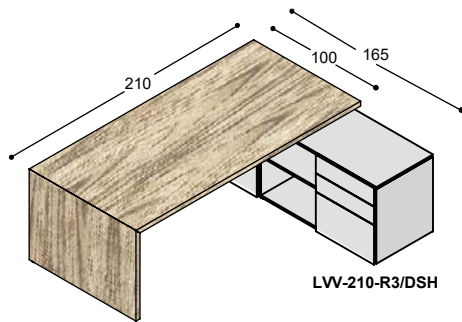

BUREAUS

LVV

	blad:	HPL	fineer/Fenix
	bureaukast:	wit mel.	wit mel.
LVV-B21	bureaublad 210x100cm met kopwang in verstek, bladhoogte 74,5cm, steunend op:	1.620,-	1.990,-
SB-R3/DSH	sideboard rechts, 165x65x55cm, met vlnr: deur met schap / schap / 2x A6 lade en A4 hangmaplade	1.675,- <u>3.295,-</u>	1.675,- <u>3.665,-</u>

meerprijs bureaustel in melamine kleur i.p.v. melamine wit 225,-

LVV-B21	bureaublad 210x100cm met kopwang in verstek, bladhoogte 74,5cm, steunend op:	1.620,-	1.990,-
SB-R3/HSD	sideboard links, 165x65x55cm, met vlnr: 2x A6 lade en A4 hangmaplade / schap / deur met schap	1.675,- <u>3.295,-</u>	1.675,- <u>3.665,-</u>

meerprijs bureaustel in melamine kleur i.p.v. melamine wit 225,-

	blad:	HPL	fineer/Fenix
	bureaukast:	wit mel.	wit mel.
LVV-B23	bureaublad 230x100cm met kopwang in verstek, bladhoogte 74,5cm, steunend op:	1.670,-	2.050,-
SB-R3/DSH	sideboard rechts, 165x65x55cm, met vlnr: deur met schap / schap / 2x A6 lade en A4 hangmaplade	1.675,- <u>3.345,-</u>	1.675,- <u>3.725,-</u>

meerprijs bureaustel in melamine kleur i.p.v. melamine wit 225,-

LVV-B23	bureaublad 230x100cm met kopwang in verstek, bladhoogte 74,5cm, steunend op:	1.670,-	2.050,-
SB-R3/HSD	sideboard links, 165x65x55cm, met vlnr: 2x A6 lade en A4 hangmaplade / schap / deur met schap	1.675,- <u>3.345,-</u>	1.675,- <u>3.725,-</u>

meerprijs bureaustel in melamine kleur i.p.v. melamine wit 225,-

MEERPRIJS ZIT-STA

	binnenwang:	HPL	fineer/Fenix
LVV-ZSB	meerprijs voor LVV bureau met elektrisch verstelbaar zit-sta onderstel, bladhoogte 74,5/130cm met extra binnenwang	1.640,-	1.765,-

ZS-M	meerprijs bediening met memory standen	125,-	125,-

SIDEBOARD