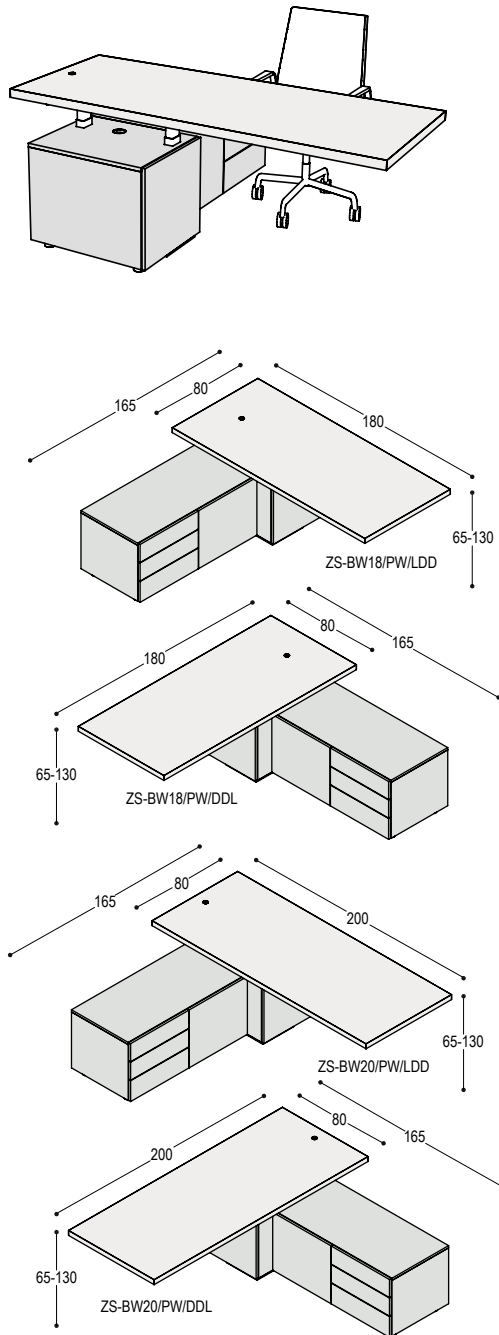

COLLECTIE ZS

De zit-sta bureau's ZS hebben een 4cm dik rechthoekig blad in 5 standaard lengtematen (bij de Wing 2 standaard maten), rustend op verschillende elektrisch verstelbare zit-sta onderstellen van 65 t/m 130cm hoog. De onderstellen zijn uit te voeren met- of zonder bureaukast, als enkele of als DUO werkplek. Standaard zijn de ZS bureaus uitgevoerd met een ingefreesde ronde bedieningsknop en zitten er onder de bladen kunststof kabelklemmen.

Uitvoering: bladen in HPL of supermat Fenix, randen in ABS, bureaukasten melamine wit of tegen meerprijs melamine kleur/print zit-sta onderstellen in wit of zwart, bedieningsknop wit of zwart

BUREAUS WING

		blad: kasten:	HPL mel. wit	Fenix mel. wit
ZS-BW18	ZS Wing bureau met blad 180x80x4cm		645,-	790,-
ZS-PW(Z/W)	op elektrisch verstelbaar zit-sta onderstel zwart of wit t.b.v. Wing bureau, met ronde bedieningsknop, bladhoogte 65 t/m 130cm		1.130,-	1.130,-
SBL-R1DL	diep sideboard 55x50x70cm inclusief deur, contragewicht voetplaten en achterplaten		1.665,-	1.665,-
SBL-R2/LD	sideboard links 110x50x55cm met vlnr: 3x A6 lade / deur met schap		<u>1.290,-</u> 4.730,-	<u>1.290,-</u> 4.875,-
ZS-BW18+PW?+	idem ZS Wing bureau, echter sideboard rechts		<u>4.730,-</u>	<u>4.875,-</u>
SBL-R1DR+R2/DL				
ZS-BW20	ZS Wing bureau met blad 200x80x4cm		680,-	840,-
ZS-PW(Z/W)	op elektrisch verstelbaar zit-sta onderstel zwart of wit t.b.v. Wing bureau, met ronde bedieningsknop, bladhoogte 65 t/m 130cm		1.130,-	1.130,-
SBL-R1DL	diep sideboard 55x50x70cm inclusief deur, contragewicht voetplaten en achterplaten		1.665,-	1.665,-
SBL-R2/LD	sideboard links 110x50x55cm met vlnr: 3x A6 lade / deur met schap		<u>1.290,-</u> 4.765,-	<u>1.290,-</u> 4.925,-
ZS-BW20+PW?+	idem ZS Wing bureau, echter sideboard rechts		<u>4.765,-</u>	<u>4.925,-</u>
SBL-R1DR+R2/DL				

SIDEBOARDS

De sideboards van de WING bestaan altijd uit 1 diep deel met deur en contragewicht voet- en achterplaten, met daarnaast een sideboard romp van 1, 2 of 3 vakken breed. Zie onderstaande opties voor de indeling van deze sideboards.

		melamine wit	melamine kleur/print
SBL-R1DL	diep sideboard 55x50x70cm, inclusief deur, contragewicht voetplaten en achterplaten	1.665,-	1.770,-
SBL-R1/...	sideboard open romp 55x50cm, 55cm diep	385,-	460,-
SBL-R2/...	sideboard open romp 110x50cm, 55cm diep	550,-	660,-
SBL-R3/...	sideboard open romp 165x50cm, 55cm diep	730,-	870,-
SB-S	open vak met verstelbaar schap	35,-	45,-
SBL-D	deur met verstelbaar schap	130,-	155,-
SBL-H	A6 lade & A4 hangmaplade + pennenbakje	535,-	560,-
SBL-L	3x A6 lade + pennenbakje	610,-	635,-
CS	kastslot op deur	45,-	
CSL/CSR	centraal slot op laden, links of rechts	65,-	

EXTRA OPTIES

Voor andere bureaustellen en sideboards, andere kleuren / houtprints melamine, opties voor bladranden in dik fineer in olie... : zie overzicht op pagina 8.

Voor kabelgoten, kabelbussen of contactunits: zie overzicht op pagina 57.