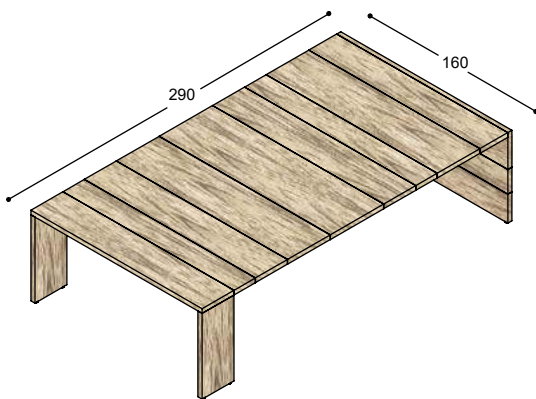

310,-

720,-

820,-

460,-

130,-

255,-

4.695,-

tafel met 2x zijwang leverbaar zonder steunwang van 140 t/m 310cm