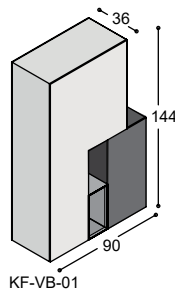

KF-KOP	aanpassen kast i.v.m. koppelen, stelvoeten verwijderen	55,-
---------------	--	-------------

RÉFLEXION VOORBEELD 01

KF-K4R2

Réflexion kast 144x72cm, 36cm diep met linksdraaiende deur en 3 schappen, geheel in uni- of effectlak ...