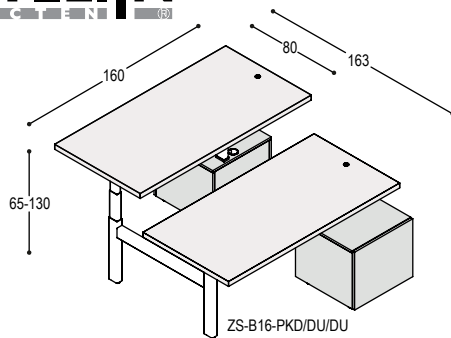

2x ZS-B24
ZS-PDD(Z/W) ZS bureaublad 240x80x4cm op elektrisch verstelbaar duo zit-sta onderstel zwart of wit, bladhoogte 65 t/m 130cm, met 2 ronde bedieningsknoppen in bladen

1.520,-	1.920,-
<u>1.970,-</u>	<u>1.970,-</u>
<u>3.490,-</u>	<u>3.890,-</u>

Voor kabelgoten, kabelbussen of contactunits: zie overzicht op pagina 57.

BUREAUS DUO MET BUREAUKAST

blad:	HPL	Fenix
kasten:	mel. wit	mel. wit

ZS-B16-PKD/DU/DU

2x ZS-B16	bureaublad 160x80x4cm, met zitsta	1.210,-	1.480,-
ZS-PKD(Z/W)	op elektrisch vertselbaar kast/duo zit-sta	1.970,-	1.970,-
	onderstel zwart of wit, bladhoogte 65 t/m 130cm, met 2 ronde bedieningsknoppen in bladen		
2xSBL-R1/DU	bureaustel 1x links, 1x rechts met deur met schap met uitsparing (voor zit-sta kolom)	<u>1.070,-</u>	<u>1.070,-</u>
		<u>4.250,-</u>	<u>4.520,-</u>