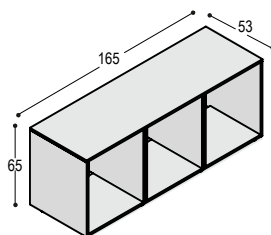

BUREAUS

LVV

SB-R3/...

	blad:	HPL	fineer/Fenix
	bureaukast:	wit mel.	wit mel.
LVV-B21	bureaublad 210x100cm met kopwang in verstek, bladhoogte 74,5cm, steunend op:	1.620,-	1.990,-
SB-R3/DSH	sideboard rechts, 165x65x55cm, met vlnr: deur met schap / schap / 2x A6 lade en A4 hangmaplade	1.675,- <u>3.295,-</u>	1.675,- <u>3.665,-</u>

meerprijs bureaustel in melamine kleur i.p.v. melamine wit 225,-

LVV-B21	bureaublad 210x100cm met kopwang in verstek, bladhoogte 74,5cm, steunend op:	1.620,-	1.990,-
SB-R3/HSD	sideboard links, 165x65x55cm, met vlnr: 2x A6 lade en A4 hangmaplade / schap / deur met schap	1.675,- <u>3.295,-</u>	1.675,- <u>3.665,-</u>

meerprijs bureaustel in melamine kleur i.p.v. melamine wit 225,-

	blad:	HPL	fineer/Fenix
	bureaukast:	wit mel.	wit mel.
LVV-B23	bureaublad 230x100cm met kopwang in verstek, bladhoogte 74,5cm, steunend op:	1.670,-	2.050,-
SB-R3/DSH	sideboard rechts, 165x65x55cm, met vlnr: deur met schap / schap / 2x A6 lade en A4 hangmaplade	1.675,- <u>3.345,-</u>	1.675,- <u>3.725,-</u>

meerprijs bureaustel in melamine kleur i.p.v. melamine wit 225,-

LVV-B23	bureaublad 230x100cm met kopwang in verstek, bladhoogte 74,5cm, steunend op:	1.670,-	2.050,-
SB-R3/HSD	sideboard links, 165x65x55cm, met vlnr: 2x A6 lade en A4 hangmaplade / schap / deur met schap	1.675,- <u>3.345,-</u>	1.675,- <u>3.725,-</u>

meerprijs bureaustel in melamine kleur i.p.v. melamine wit 225,-

MEERPRIJS ZIT-STA

	binnenwang:	HPL	fineer/Fenix
LVV-ZSB	meerprijs voor LVV bureau met elektrisch verstelbaar zit-sta onderstel, bladhoogte 74,5/130cm met extra binnenwang	1.640,-	1.765,-

ZS-M	meerprijs bediening met memory standen	125,-	125,-

SIDEBOARD