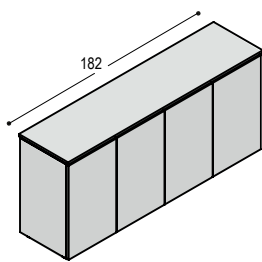

RS-K2C

RS-K2G