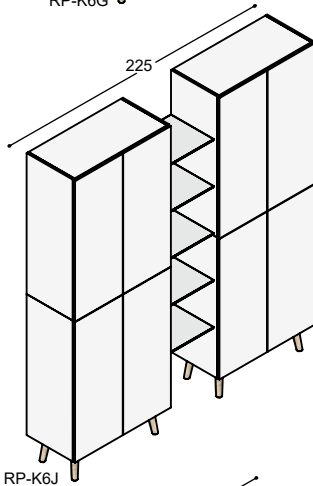

RP-K6G

RP-K6J

RP-K6J kast 250x225x45cm met 8 greeploze deuren, 8 schappen, 5 open tussenplanken in ....., geheel in melamine wit, op 8 schuine tapse kastpoten in massief eiken in olie ...

tussenplank HPL Fenix / eiken fineer

4.330,- 4.455,-