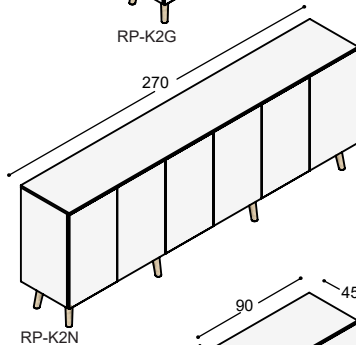

RP-K2N

RP-K2N kast 99x270x45cm met 6 greeploze deuren, 3 schappen en afdekblad van 270x45x2cm, geheel in melamine wit, op 8 schuine tapse kastpoten in massief eiken in olie ... **2.910,-**