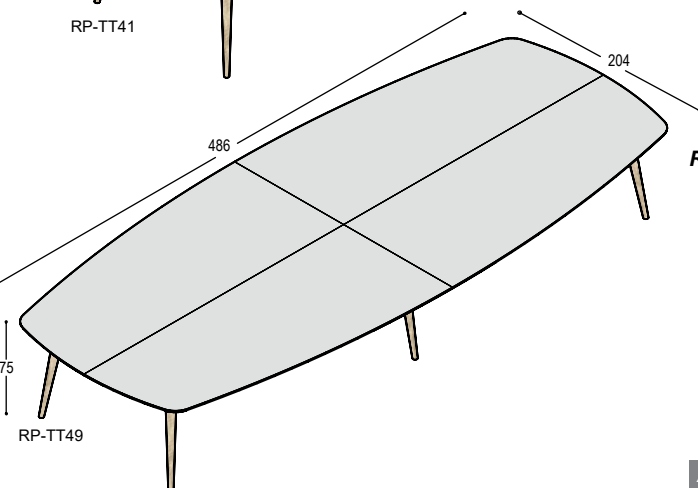

RP-TT49 RP tafel met 4-delig tonvormig blad, 486x204cm in ..., met verjongde berken multiplex bladrand en 8 schuine tapse poten in massief eiken in olie ..., bladhoogte 75cm

6.980,- 7.810,-

RP