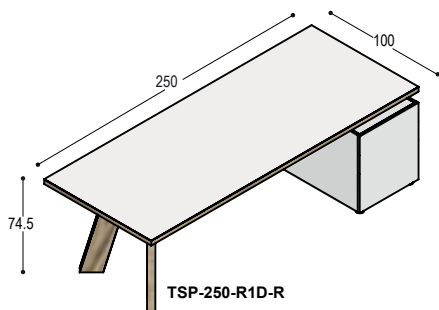

TSP-220-R1D-R

TSP-250-R1D-R