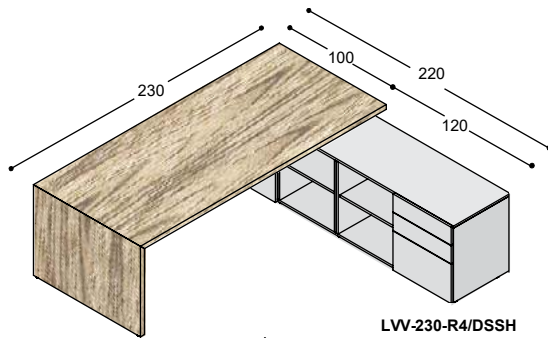

BUREAUS

	blad:	HPL	fineer/Fenix
	bureaukast:	wit mel.	wit mel.
LVV-B23	bureaublad 230x100cm met kopwang in verstek, bladhoogte 74,5cm, steunend op:	1.670,-	2.050,-
SB-R4/DSSH	sideboard rechts, 220x65x55cm, met vlnr: deur met schap / schap / schap / 2x A6 lade en A4 hangmaplade	<u>1.910,-</u> <u>3.580,-</u>	<u>1.910,-</u> <u>3.960,-</u>
	<i>meerprijs bureauekast in melamine kleur i.p.v. melamine wit</i>		<u>275,-</u>

LVV-B23	bureaublad 230x100cm met kopwang in verstek, bladhoogte 74,5cm, steunend op:	1.670,-	2.050,-
SB-R4/HSSD	sideboard links, 220x65x55cm, met vlnr: 2x A6 lade en A4 hangmaplade / schap / schap / schap / deur met schap	<u>1.910,-</u> <u>3.580,-</u>	<u>1.910,-</u> <u>3.960,-</u>
	<i>meerprijs bureauekast in melamine kleur i.p.v. melamine wit</i>		<u>275,-</u>

	blad:	HPL	fineer/Fenix
	bureaukast:	wit mel.	wit mel.
LVV-B25	bureaublad 250x100cm met kopwang in verstek, bladhoogte 74,5cm, steunend op:	1.720,-	2.110,-
SB-R4/DSSH	sideboard rechts, 220x65x55cm, met vlnr: deur met schap / schap / schap / 2x A6 lade en A4 hangmaplade	<u>1.910,-</u> <u>3.630,-</u>	<u>1.910,-</u> <u>4.020,-</u>
	<i>meerprijs bureauekast in melamine kleur i.p.v. melamine wit</i>		<u>275,-</u>

LVV-B25	bureaublad 250x100cm met kopwang in verstek, bladhoogte 74,5cm, steunend op:	1.720,-	2.110,-
SB-R4/HSSD	sideboard links, 220x65x55cm, met vlnr: 2x A6 lade en A4 hangmaplade / schap / schap / schap / deur met schap	<u>1.910,-</u> <u>3.630,-</u>	<u>1.910,-</u> <u>4.020,-</u>
	<i>meerprijs bureauekast in melamine kleur i.p.v. melamine wit</i>		<u>275,-</u>

MEERPRIJS ZIT-STA

	binnenwang:	HPL	fineer / Fenix
LVV-ZSB	meerprijs voor LVV bureau met elektrisch verstelbaar zit-sta onderstel, bladhoogte 74,5/130cm met extra binnenwang	1.640,-	1.765,-
ZS-M	meerprijs bediening met memory standen	125,-	125,-

SIDEBOARD