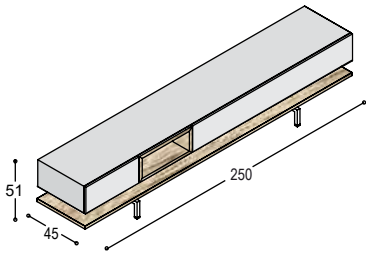

KS-A5N	hangend SOLO lowboard 250x22x45cm, met 2 kleppen, en nis 50x22x35cm, geheel in lak ...	uni- of effectlak	2.575,-
KS-AL1	meerprijs lade i.p.v. klep 50x22cm		100,-
KS-N2H	meerprijs nis 50x22cm in houtfineer i.p.v. lak		120,-
KA-KF25	frame met 2 pootbokjes 16cm hoog, t.b.v. kast 250cm lang en 45cm diep		370,-
KS-OB25	onderblad 250x45x2.5cm in houtfineer, met 2 staande schotjes en 2 U-profielen in kleurlak ...		740,-
			<u>3.905,-</u>