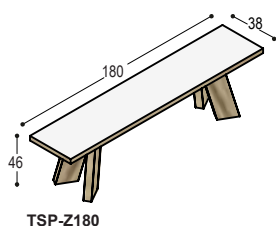

dit tafelblad kan niet in houtfineer of marmersprint afmetingen tussen 280cm en 400cm op aanvraag

TSP-Z180

bank met blad 180x38x4cm, in HPL of Fenix, met bladrand en 4 schuine poten in noten- of eiken fineer ..., bladhoogte 46cm