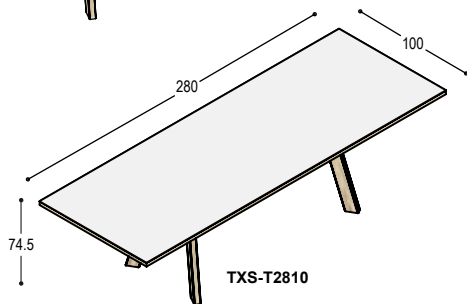

TAFELS RECHTHOEKIG 100 CM DIEP

blad: HPL Fenix
bladrand: ABS eiken

- **TXS-T1610** tafel met blad 160x100x3cm, op 4 massief eiken poten, 74.5cm hoog
- **TXS-T1810** tafel met blad 180x100x3cm op 4 massief eiken poten, 74.5cm hoog
- **TXS-T2010** tafel met blad 200x100x3cm, op 4 massief eiken poten, 74.5cm hoog
- **TXS-T2210** tafel met blad 220x100x3cm, op 4 massief eiken poten, 74.5cm hoog
- **TXS-T2410** tafel met blad 240x100x3cm, op 4 massief eiken poten, 74.5cm hoog
- **TXS-T2610** tafel met blad 260x100x3cm, op 4 massief eiken poten, 74.5cm hoog
- **TXS-T2810** tafel met blad 280x100x3cm, op 4 massief eiken poten, 74.5cm hoog

blad:	570,-	825,-
poten:	780,-	780,-
	<u>1.350,-</u>	<u>1.605,-</u>
blad:	625,-	910,-
poten:	780,-	780,-
	<u>1.405,-</u>	<u>1.690,-</u>
blad:	705,-	1.020,-
poten:	780,-	780,-
	<u>1.485,-</u>	<u>1.800,-</u>
blad:	895,-	1.235,-
poten:	780,-	780,-
	<u>1.675,-</u>	<u>2.015,-</u>
blad:	945,-	1.305,-
poten:	780,-	780,-
	<u>1.725,-</u>	<u>2.085,-</u>
blad:	990,-	1.385,-
poten:	780,-	780,-
	<u>1.770,-</u>	<u>2.165,-</u>
blad:	1.035,-	1.455,-
poten:	780,-	780,-
	<u>1.815,-</u>	<u>2.235,-</u>