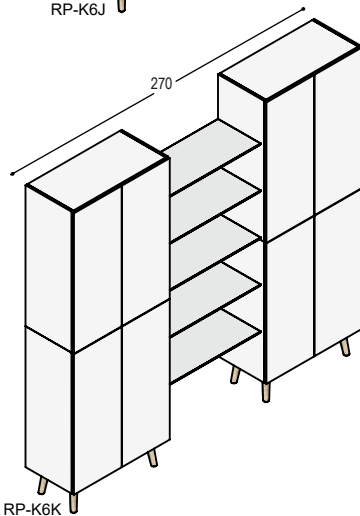

RP-K6K

RP-K6K kast 250x270x45cm met 8 greeploze deuren, 8 schappen, 5 open tussenplanken in ....., geheel in melamine wit, op 8 schuine tapse kastpoten in massief eiken in olie ...

tussenplank HPL Fenix / eiken fineer

4.755,- 5.080,-

RP