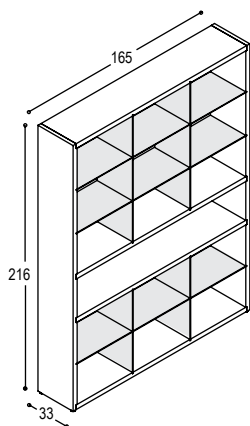

VOORBEELDKASTEN

Hier volgt een aantal voorbeeldkasten waarbij we steeds een prijs geven van de complete kast in uni- of effectlak met de 6mm dikke tussenplanken en schappen in alucobond.

kast 216cm hoog, 165cm breed, 33cm diep:

		uni- of effectlak
2x KG-SE6	eindstaander 6	à 450,- 900,-
4x KG-BS3G	brugschap 3 vakken breed, met groeven	à 300,- 1.200,-
1x KG-AW13*	achterwandje 1 vak hoog, 3 vakken breed	145,-
2x KG-TS2A	tussenschot 2 vakken hoog in alucobond	à 270,- 540,-
2x KG-TS3A	tussenschot 3 vakken hoog in alucobond	à 330,- 660,-
3x KG-TP3A	tussenplank 3 vakken breed in alucobond	à 425,- <u>1.275,-</u>
		<u>4.720,-</u>

* Bij zware belasting adviseren we een achterwand bij te bestellen.