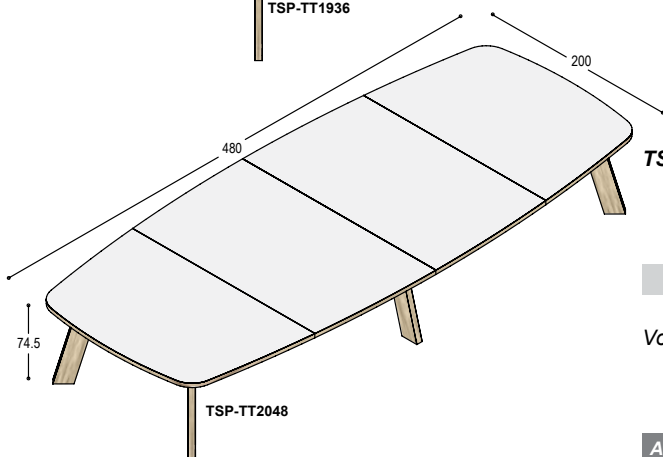

TSP-TT2048 tafel met 4-delig tonvormig blad 200x480cm met zwart frame, op 6 framepoten, 74.5cm hoog

blad: 5.195,- 6.140,-
poten: 1.620,- 1.620,-
6.815,- 7.760,-

ACCESSOIRES

Voor kabelgoten, kabelbussen of contactunits: zie overzicht op pagina 57.