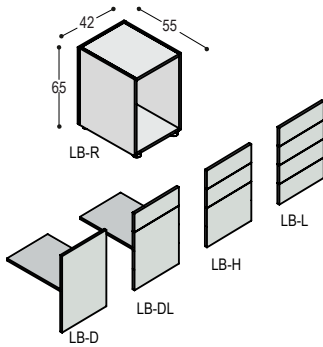

T H U I S W E R K P L E K K E N

BUREAUKASTEN

De bovenstaande voorbeelden zijn uitgevoerd met bureaustap met lade en deur met verstelbaar schap, maar er zijn ook andere configuraties mogelijk:

		melamine wit	melamine kleur	effectlak
LB-R/...	LB bureaustap open romp 42x65x55cm,	415,-	505,-	695,-
LB-D	deur met verstelbaar schap, greeploos	140,-	170,-	255,-
LB-DL	lade, deur met verstelbaar schap, greeploos	315,-	365,-	420,-
LB-H	2x A6 lade, A4 hangmaplade, greeploos	660,-	710,-	755,-
LB-L	4x A6 lade, greeploos	710,-	740,-	780,-
CS	kastslot op deur	45,-		
CSL/CSR	centraal slot op laden, links of rechts	65,-		

ACCESSOIRES

Voor opties als kabelgoten, kabelbussen of contactunits: zie overzicht op pagina 57.

RP LEUNKAST MET WERKBLAD

De RP leunkast kan ook worden uitgevoerd met een uitklapbaar werkblad en met 165 graden draaiende scharnieren op de deuren, zodat deze goed geschikt is als werkplek voor laptop of vaste PC