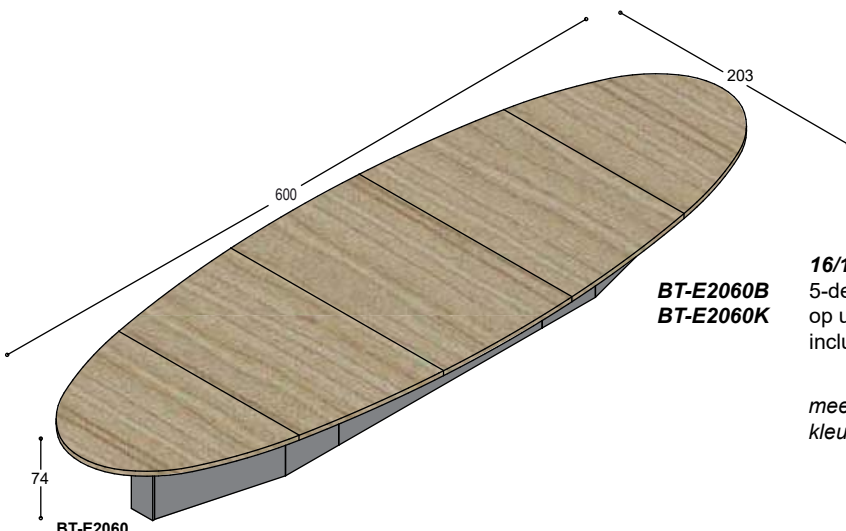

BT-E2060B
BT-E2060K

16/18-persoons boardroomtafel

5-delig ellipsvormig blad, 203x600x4cm, op uitvormige kolom in melamine wit, inclusief 4 luiken, bladhoogte 74cm

blad:	HPL	Fenix/ fineer
onderstel:	mel. wit	mel. wit

5.010,-	6.080,-
<u>3.450,-</u>	<u>3.450,-</u>
<u>8.460,-</u>	<u>9.530,-</u>

meerprijs kolom in een andere standaard kleur of houtprint melamine dan wit.

330,-	330,-

BT