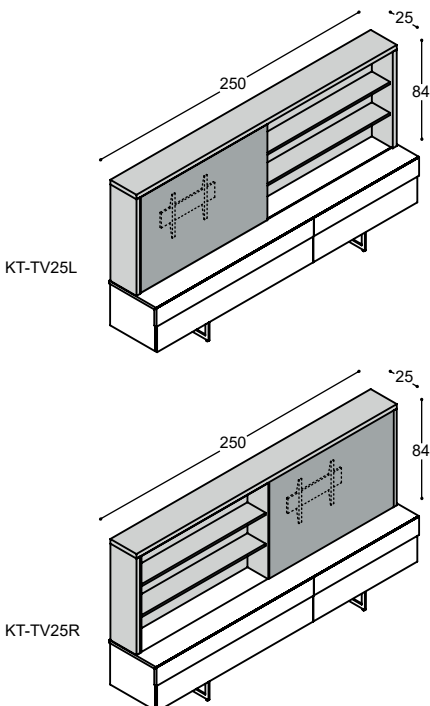

kast: schuifdeur:	kleurlak kleurlak	kleurlak fineer
KT-TV25L	opzetkast 250x84cm, 25cm diep, met links vak voor TV, rechts 2 vaste planken, in kleurlak... inclusief TV beugel VESA-400, met schuifdeur in kleurlak... óf fineer..., inclusief boringen en uitsparingen in bovenblad van TAPA lowboard. (max maat TV 116x76x15cm)	2.145,-	2.305,-
KT-TV25R	opzetkast 250x84cm, 25cm diep, met rechts vak voor TV, links 2 vaste planken, in kleurlak... inclusief TV beugel VESA-400, met schuifdeur in kleurlak... óf fineer..., inclusief boringen en uitsparingen in bovenblad van TAPA lowboard. (max maat TV 116x76x15cm)	2.145,-	2.305,-