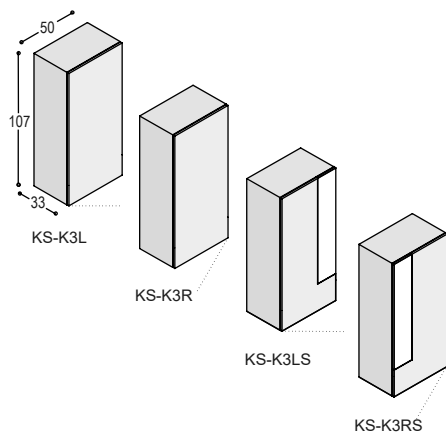

SOLO TORENKAST 107cm

		uni- of effect lak
KS-K3L	hangende SOLO torenkast 107x50x33cm, met linksdraaiende deur en 2 schappen, geheel in lak ...	1.150,-
KS-K3R	hangende SOLO torenkast 107x50x33cm, met rechtsdraaiende deur en 2 schappen, geheel in lak ...	1.150,-
KS-K3LS	hangende SOLO torenkast 107x50x33cm, met linksdraaiende deur met deurstrook en 2 schappen, geheel in lak ...	1.410,-
KS-K3RS	hangende SOLO torenkast 107x50x33cm, met rechtsdraaiende deur met deurstrook en 2 schappen, geheel in lak ...	1.410,-
KS-K3SL/R	toeslag deurstrook 85x16.5cm in houtfineer (of hoogglans)	95,-

SOLO TORENKAST 142cm