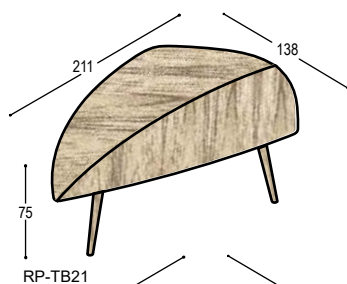

RP-TD20

RP-TD20 RP tafel met driehoekig blad, 196x122cm in ..., met verjongde berken multiplex bladrand en 3 schuine tapse poten in massief eiken in olie ..., bladhoogte 75cm

2.330,- 2.575,-

RP-TC13

RP-TC13 RP tafel met rond blad 135cm in ..., met verjongde berken multiplex bladrand en 4 schuine tapse poten in massief eiken in olie ..., bladhoogte 75cm

2.335,- 2.520,-

(dit model is niet in eiken fineer leverbaar)

RP-TC13/3 idem tafel, echter op 3 poten i.p.v. 4

2.070,- 2.255,-

RP-TV13

RP-TV13 RP tafel met afgerond vierkant blad 135x135cm in ..., met verjongde berken multiplex bladrand en 4 schuine tapse poten in massief eiken in olie ..., bladhoogte 75cm

2.335,- 2.520,-

(dit model is niet in eiken fineer leverbaar)

RP

VERGADERTAFELS

blad: HPL Fenix / eiken fineer

RP-TC16 RP tafel met 2-delig rond blad 160cm in ..., met verjongde berken multiplex bladrand en 4 schuine tapse poten in massief eiken in olie ..., bladhoogte 75cm **2.800,-** **3.055,-**