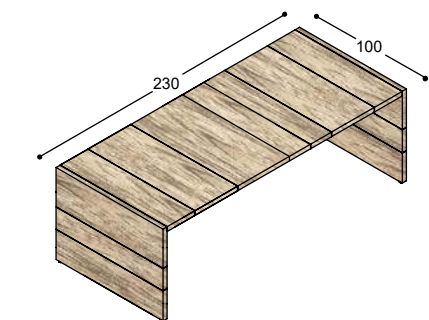

VERGADERTAFELS 100CM DIEP

		<i>fineer</i>
2x LV-WK10	LV-VT1023KK 100x230cm bestaande uit: kopwang 100cm met eerste bladdeel 30cm, 74,5cm hoog	2.190,-
2x LV-B102	bladdeel 100x20cm	460,-
2x LV-B104	bladdeel 100x40cm	600,-
1x LV-B105	bladdeel 100x50cm	340,-
1x LV-VSK10	verstevigingsset bij 2x kopwang	180,-
1x LV-FR22	frame 222cm lang, zwart	<u>255,-</u>
		<u>4.025,-</u>

tafel met 2x kopwang leverbaar zonder steunwang van 100 t/m 270cm

		<i>fineer</i>
1x LV-WZ10	LV-VT1025ZK 100x250cm bestaande uit: zijwang 100cm met eerste bladdeel 30cm, 74,5cm hoog	880,-
1x LV-WK10	kopwang 100cm met eerste bladdeel 30cm, 74cm hoog	1.095,-
3x LV-B102	bladdeel 100x20cm	690,-
2x LV-B104	bladdeel 100x40cm	600,-
1x LV-B105	bladdeel 100x50cm	340,-
1x LV-FR22	frame 222cm lang, zwart	<u>255,-</u>
		<u>3.860,-</u>

tafel met kop- en zijwang leverbaar zonder steunwang van 120 t/m 290cm

		<i>fineer</i>
2x LV-WZ10	LV-VT1027ZZ 100x270cm bestaande uit: zijwang 100cm met eerste bladdeel 30cm, 74,5cm hoog	1.760,-
3x LV-B102	bladdeel 100x20cm	690,-
2x LV-B103	bladdeel 100x30cm	530,-
1x LV-B104	bladdeel 100x40cm	300,-
1x LV-B105	bladdeel 100x50cm	340,-
1x LV-FR22	frame 222cm lang, zwart	<u>255,-</u>
		<u>3.875,-</u>

tafel met 2x zijwang leverbaar zonder steunwang van 140 t/m 310cm

MEERPRIJS ZIT-STA

De vergadertafels van LV met een kopwang en een zijwang, op een diepte van 100cm, kunnen ook worden uitgevoerd met een elektrisch verstelbaar zit-sta onderstel. Tegen de kopwang wordt dan een extra binnenwang geplaatst en tussen de zijwang komt een vakkenkastje waarin de lift dan zit. Dit vakkenkastje is standaard wit melamine, maar kan ook tegen meerprijs in effectlak. Dit zit-sta onderstel kan niet bij tafels van 120 of 160cm diep en ook niet bij tafels met 2 kopwangen of 2 zijwangen.

		<i>fineer</i>
LV-ZSV	meerprijs voor LV tafel met elektrisch verstelbaar zit-sta onderstel wit, zwart of, zilvergrijs, bladhoogte 74,5/130cm met extra binnenwang ... en vakkenkastje wit melamine	2.665,-
	meerprijs vakkenkastje in melamine kleur	155,-
	meerprijs vakkenkastje in effectlak	470,-

LV