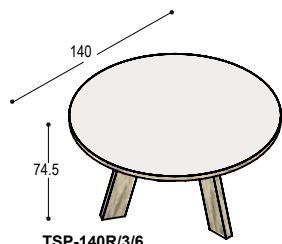

TAFELS TSP

TSP-140R/3/6

TSP-140R/3/6 tafel met rond blad 140x4cm op 3 schuine poten, bladhoogte 74,5cm, voor 3 of 6 personen

dit tafelblad kan niet in houtfineer of marmprint

	HPL fineer	Fenix/fineer
blad:	1.320,-	1.530,-
bladrand en poten:	855,-	855,-
poten:	<u>2.175,-</u>	<u>2.385,-</u>