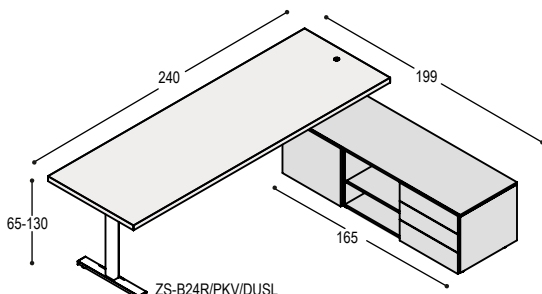

ZS-B20 ZS bureaublad 200x80x4cm
ZS-PKV(Z/W) op elektrisch verstelbaar zit-sta onderstel zwart of wit, bladhoogte 65 t/m 130cm, met 1 voet 58cm en ronde bedieningsknop in blad zwart of wit

680,- 840,-
 965,- 965,-

SBL-R2/DUL sideboard 110x50x55cm rechts, vlnr: deur met schap met uitsparing / 3x A6 lade

1.310,- 1.310,-
2.955,- 3.115,-

ZS-B20L/PKV/LDU idem bureau, echter met sideboard links

2.955,- 3.115,-

ZS-B22 ZS bureaublad 220x80x4cm
ZS-PKV(Z/W) op elektrisch verstelbaar zit-sta onderstel zwart of wit, bladhoogte 65 t/m 130cm, met 1 voet 58cm en ronde bedieningsknop in blad zwart of wit

2.725,- 2.910,-

ZS-B24 ZS bureaublad 240x80x4cm
ZS-PKV(Z/W) op elektrisch verstelbaar zit-sta onderstel zwart of wit, bladhoogte 65 t/m 130cm, met 1 voet 58cm en ronde bedieningsknop in blad zwart of wit