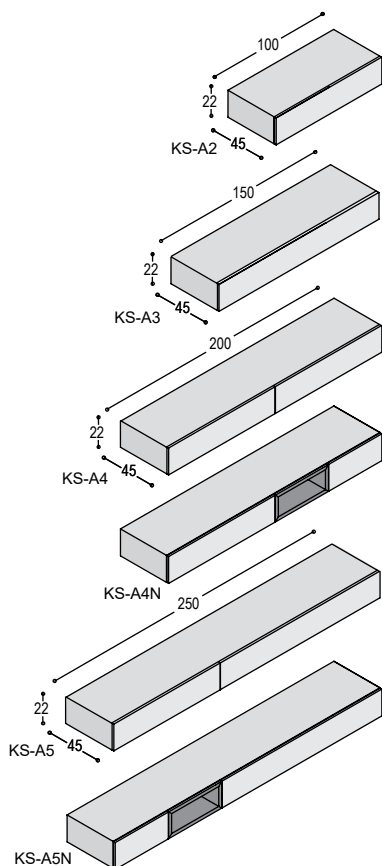

SOLO LOWBOARDS 22cm hoog

		uni- of effect lak
KS-A2	hangend SOLO lowboard 100x22x45cm, met klep, geheel in lak ...	1.055,-
KS-A3	hangend SOLO lowboard 150x22x45cm, met klep, geheel in lak ...	1.375,-
KS-A4	hangend SOLO lowboard 200x22x45cm, met 2 kleppen, geheel in lak	1.710,-
KS-A4N	hangend SOLO lowboard 200x22x45cm, met 2 kleppen en nis, geheel in lak	2.190,-
KS-A5	hangend SOLO lowboard 250x22x45cm, met 2 kleppen, geheel in lak ...	2.095,-
KS-A5N	hangend SOLO lowboard 250x22x45cm, met 2 kleppen, en nis 50x22x35cm, geheel in lak ...	2.575,-