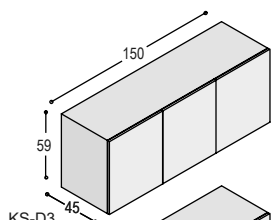

KS-D3 hangend SOLO dressoir 150x59x45cm, met 3 deuren en 3 schappen, geheel in lak ... **1.750,-**