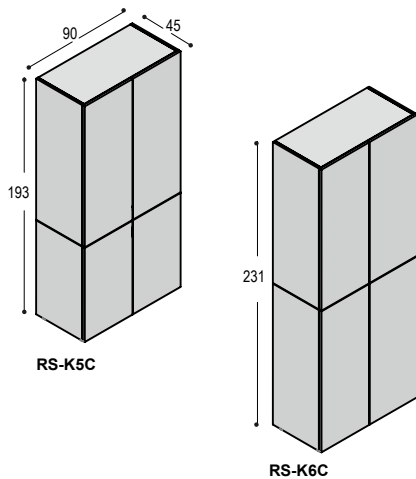

RS-K5C

RS-K6C