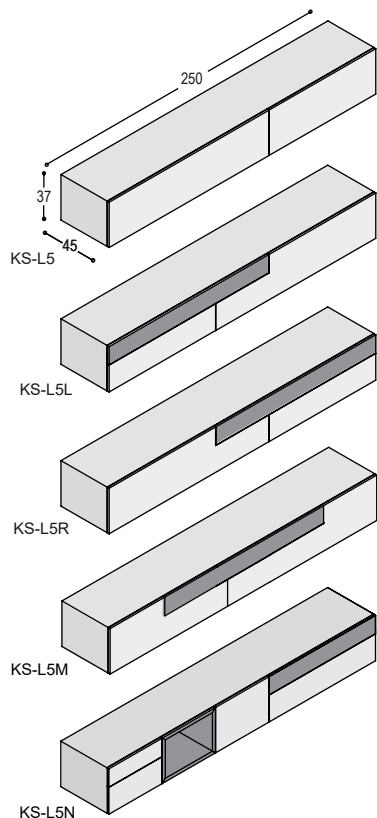

SOLO LOWBOARDS 250x37cm

		<i>uni- of effect lak</i>
KS-L5	hangend SOLO lowboard 250x37x45cm, met 2 kleppen, geheel in lak ...	2.345,-
KS-L5L	hangend SOLO lowboard 250x37x45cm, met 2 kleppen en 3 laden links, geheel in lak ...	2.920,-
KS-L5R	hangend SOLO lowboard 250x37x45cm, met 2 kleppen en 3 laden rechts, geheel in lak ...	2.920,-
KS-L5M	hangend SOLO lowboard 250x37x45cm, met 2 kleppen en 3 laden in het midden, geheel in lak ...	3.070,-
KS-L5N	hangend SOLO lowboard 250x37x45cm, met 3 kleppen, links 1 lade, nis 50x37x35cm en rechts 2 laden, geheel in lak ...	3.410,-

zie voor meerprijzen houtfineer vorige pagina

TV-PALEN

KS-TVPL	draaibare RVS TV-paal rond 6cm achter lade langs, inclusief verstelbare TV montagebeugel VESA 400, uitsparingen en aanpassing aan lade.	565,-
KS-TVPLZ	idem, echter met zwarte TV-paal	565,-
KS-TVPA	draaibare RVS TV-paal rond 6cm, inclusief verstelbare TV montagebeugel VESA 400 en uitsparingen.	500,-
KS-TVPAZ	idem, echter met zwarte TV-paal	500,-

SPEAKERKLEPPEN

LET OP: indien u een soundbar achter de speakerklep wilt plaatsen, moet u één of twee K-UIT-SB uitsparingen meebestellen!

KS-SK2L	meerprijs klep 100x22cm in speakerstof Lucia i.p.v. kleurlak	275,-
KS-SK3L	meerprijs klep 150x22cm in speakerstof Lucia i.p.v. kleurlak	285,-
KS-SK2	meerprijs klep 100x37cm in speakerstof Lucia i.p.v. kleurlak	315,-
KS-SK3	meerprijs klep 150x37cm in speakerstof Lucia i.p.v. kleurlak	325,-
	<i>meerprijs afwijkende kleur speakerstof Lucia</i>	130,-

UITSPARINGEN

Wanneer SOLO kasten worden toegepast als apparatuurkast, kunnen hiervoor uitsparingen besteld worden. Bij de kast worden dan ook 8mm afstandhouders geleverd, zodat deze iets van de wand af hangt voor een goede ventilatie. Wanneer de ventilatie niet voldoende is, zullen de kleppen door de warmte in de kast krom trekken.

K-UIT-A	uitsparing 30x10cm in het achterschot	35,-
K-UIT-CB	twee uitsparing 8x8cm in achterschot (boven en onder) en uitsparing 8x2cm in bodem	80,-
K-UIT-CD	uitsparing 8x2cm in bovenblad met snoerborstel, inclusief uitsparing in achterschot 8x8cm	80,-
K-UIT-CE	uitsparing 8x2cm in bodem, inclusief uitsparing in achterschot 8x8cm	55,-
K-UIT-CF	uitsparing 8x2cm in bovenblad met snoerborstel, uitsparing 8x2cm in bodem én uitsparing in achterschot 8x8cm	115,-
K-UIT-SB	uitsparing 15x15cm in tussenschot voorzijde onder, t.b.v. soundbar (vak bij 1 uitsparing 92cm breed, vak bij 2 uitsparingen 142cm breed)	55,-
K-UIT-SW	uitsparing 23x23cm in linker/rechter zijde inclusief perfo paneel in lak ..., t.b.v. subwoofer	155,-
K-UIT-SWR	uitsparing rond 20cm in bodem t.b.v. subwoofer	55,-