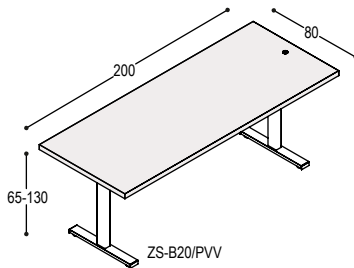

BUREAUS ENKEL

ZS-B16
ZS-PVV(Z/W) ZS bureaublad 160x80x4cm
op elektrisch verstelbaar zit-sta onderstel
zwart of wit, bladhoogte 65 t/m 130cm
met 2 voeten 58cm en ronde bedieningsknop
in blad zwart of wit

blad:	HPL	Fenix
	605,-	740,-
	<u>1.020,-</u>	<u>1.020,-</u>
	<u>1.625,-</u>	<u>1.760,-</u>

ZS-B18
ZS-PVV(Z/W) ZS bureaublad 180x80x4cm
op elektrisch verstelbaar zit-sta onderstel
zwart of wit, bladhoogte 65 t/m 130cm
met 2 voeten 58cm en ronde bedieningsknop
in blad zwart of wit

	645,-	790,-
	<u>1.020,-</u>	<u>1.020,-</u>
	<u>1.665,-</u>	<u>1.810,-</u>

ZS-B20
ZS-PVV(Z/W) ZS bureaublad 200x80x4cm
op elektrisch verstelbaar zit-sta onderstel
zwart of wit, bladhoogte 65 t/m 130cm
met 2 voeten 58cm en ronde bedieningsknop
in blad zwart of wit