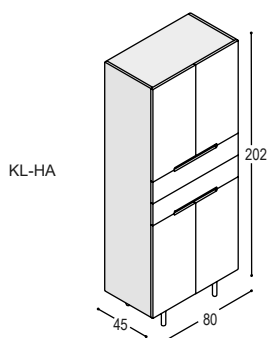

KL-HA

LINE kast 202x80x45cm met 4 deuren en 2 brede laden in het midden, met aluminium greeplijsten, inclusief 2 schappen, op 4 aluminium pootjes

	romp:	meerprijs hoogglans	hout fineer
	2.090,-	+440,-	2.605,-
front:	1.195,-	+730,-	1.750,-
	3.285,-	+1.170,-	4.355,-

KL

OPTIES

maximale belasting lade: 30 kg

KL-S08	minderprijs kast 80cm breed op stelvoeten i.p.v. LINE frame	-90,-
KL-S12	minderprijs kast 120cm breed op stelvoeten i.p.v. LINE frame	-100,-
KL-S20	minderprijs kast 200cm breed op stelvoeten i.p.v. LINE frame	-120,-
KL-S24	minderprijs kast 240cm breed op stelvoeten i.p.v. LINE frame	-130,-
KD-P	meerprijs DISK i.p.v. LINE pootjes	55,-
KL-PGL	meerprijs LINE greeplijst en pootjes in kleurlak ... (per kast)	130,-
KD-VS57	extra verstelbaar schap 57x40cm in lak	90,-
KD-VS76	extra verstelbaar schap 76x40cm in lak (KL-HA)	105,-
KA-LP	verschuifbaar ladeplankje alucobond, 40x25cm los liggend op ladebak	80,-
K-UIT-A	uitsparing 10x30cm in achterschot	35,-
K-UIT-CD	uitsparing 8x2cm in bovenblad met snoerborstel, inclusief uitsparing in achterschot 8x8cm	80,-
K-UIT-CE	uitsparing 8x2cm in bodem, inclusief uitsparing in achterschot 8x8cm	55,-
K-UIT-CF	uitsparing 8x2cm in bovenblad met snoerborstel, uitsparing 8x2cm in bodem én 2 uitsparingen in achterschot 8x8cm	115,-
K-UIT-SW	uitsparing 23x23cm in linker/rechter zijde inclusief meegelakt perfo paneel, t.b.v. subwoofer	155,-
K-UIT-SWR	uitsparing rond 20cm in bodem t.b.v. subwoofer	55,-