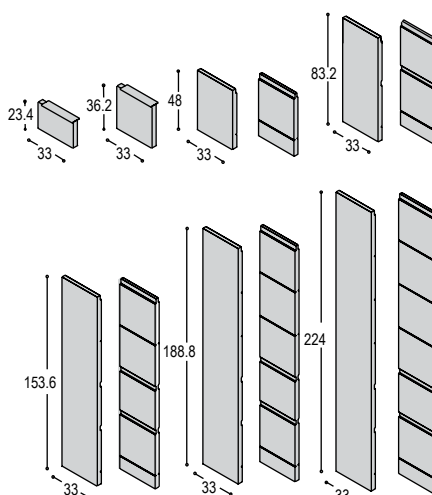

KG-SPVL

podium verlengstaander laag, 23.4x33x3.8cm, met aluminium bevestigingsplaat, inclusief stelvoet

uni- of
effect lak

hout
fineer

130,- **185,-**

KG-SPVH

podium verlengstaander hoog, 36.2x33x3.8cm, met aluminium bevestigingsplaat, inclusief stelvoet

145,- **195,-**

KG-SEL2
KG-STL2

lowboard/podium eindstaander, 48x33x3.8cm
lowboard/podium tussenstaander, 48x33x3.8cm

215,- **285,-**
255,- **330,-**

KG-SEL3
KG-STL3

lowboard/podium eindstaander, 83.2x33x3.8cm
lowboard/podium tussenstaander, 83.2x33x3.8cm

260,- **375,-**
300,- **415,-**

KG-SEL5
KG-STL5

lowboard/podium eindstaander, 153.6x33x3.8cm
lowboard/podium tussenstaander, 153.6x33x3.8cm

365,- **515,-**
400,- **550,-**

KG-SEL6
KG-STL6

lowboard/podium eindstaander, 188.8x33x3.8cm
lowboard/podium tussenstaander, 188.8x33x3.8cm

415,- **580,-**
455,- **615,-**

KG-SEL7
KG-STL7

lowboard/podium eindstaander, 224x33x3.8cm
lowboard/podium tussenstaander, 224x33x3.8cm

480,- **650,-**
525,- **690,-**

KG