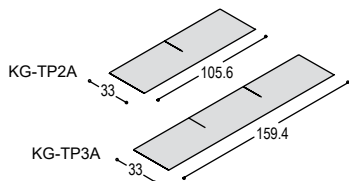

KG-TS3A

KG-TP3A

KG-TP2A