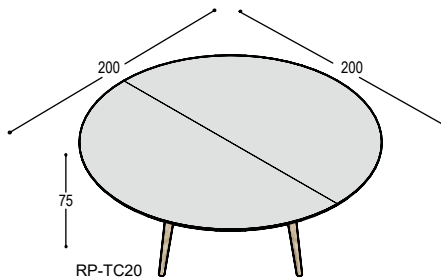

RP-TD20

RP-TD20 RP tafel met driehoekig blad, 196x122cm in ..., met verjongde berken multiplex bladrand en 3 schuine tapse poten in massief eiken in olie ..., bladhoogte 75cm

2.330,- 2.575,-

RP-TC13

RP-TC13 RP tafel met rond blad 135cm in ..., met verjongde berken multiplex bladrand en 4 schuine tapse poten in massief eiken in olie ..., bladhoogte 75cm

2.335,- 2.520,-

(dit model is niet in eiken fineer leverbaar)

RP-TC13/3 idem tafel, echter op 3 poten i.p.v. 4

2.070,- 2.255,-

RP-TV13

RP-TV13 RP tafel met afgerond vierkant blad 135x135cm in ..., met verjongde berken multiplex bladrand en 4 schuine tapse poten in massief eiken in olie ..., bladhoogte 75cm

2.335,- 2.520,-

(dit model is niet in eiken fineer leverbaar)

RP

VERGADERTAFELS

blad: HPL Fenix / eiken fineer

RP-TC16 RP tafel met 2-delig rond blad 160cm in ..., met verjongde berken multiplex bladrand en 4 schuine tapse poten in massief eiken in olie ..., bladhoogte 75cm **2.800,-** **3.055,-**