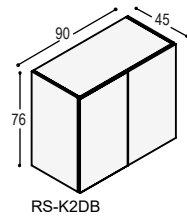

LOSSE KAST ONDERDELEN

RS-K2DB