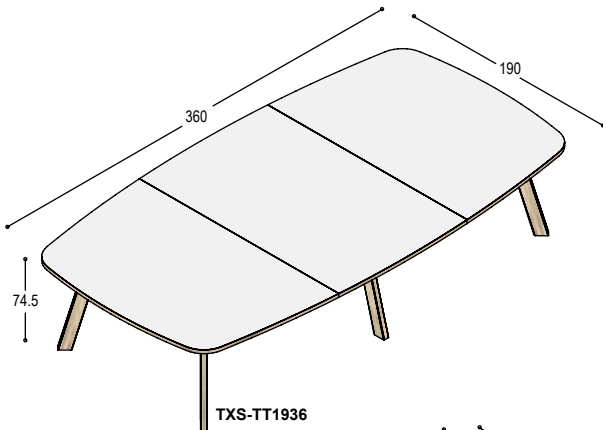

TXS-TT1936 tafel met 3-delig tonvormig blad
190x360cm met zwart frame, op 6
massief eiken framepoten, 74.5cm hoog

blad: 3.655,- 4.530,-
poten: 1.260,- 1.260,-
4.915,- **5.790,-**