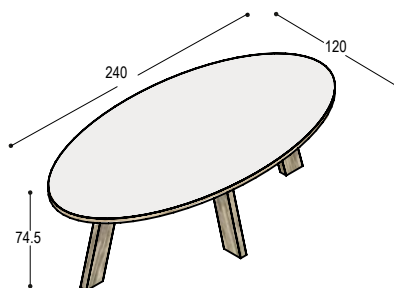

TSP-240E/4

TSP-240E/4 tafel met ellipsvormig blad 240x120x4cm, op 4 schuine poten, bladhoogte 74.5cm, voor 4 (of krap 8) personen

	HPL fineer	Fenix/fineer
blad:	1.715,-	2.030,-
bladrand en poten:	1.140,-	1.140,-
poten:	<u>2.855,-</u>	<u>3.170,-</u>