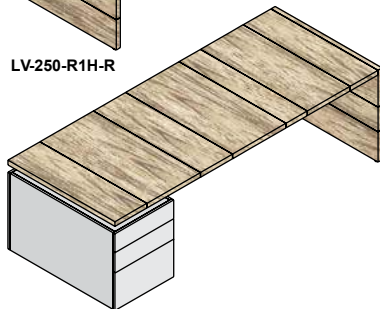

LV-250-R1H-L