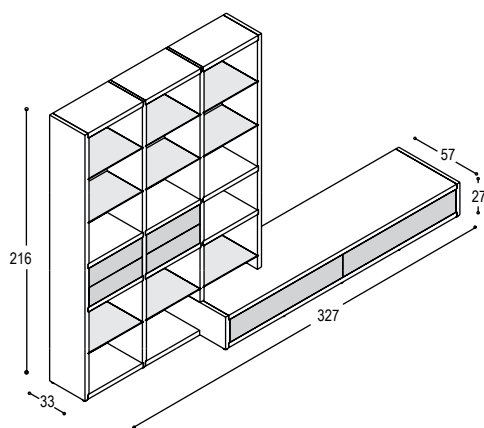

VOORBEELDKASTEN

1. **1x KG-SE6** eindstaander 6
   1x KG-ST6 tussenstaander 6
   1x KG-STL6 lowboard tussenstaander 6
   1x KG-SEL6 lowboard eindstaander 6
   10x KG-CP constructieplank
   1x KG-CPL constructieplank naast lowboard
   9x KG-TPA tussenplank in effectlak...
   2x KG-SL setje van 2 laden
   1x KG-LB20 lowboard, 219x27.2x57cm
   1x KG-LBK2 brede klep in lowboard
   1x KG-LBL2 dubbele lade in lowboard

kast 27/216cm hoog, 327cm breed, 33/57cm diep:

uni- of effectlak

450,-
485,-
455,-
415,-
à 120,- 1.200,-
120,-
à 105,- 945,-
à 625,- 1.250,-
2.105,-
540,-
630,-
8.595,-