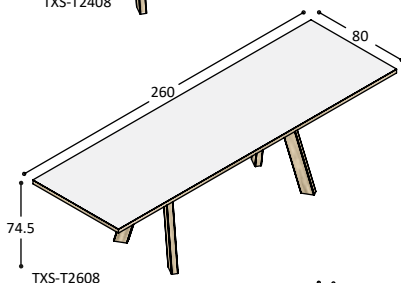

TXS-T2608 tafel met rechthoekig blad 260x80x3cm in ... op 4 schuine massief eiken poten in olie ... bladhoogte 74.5cm, voor 6 tot 8 personen

blad:	1.000,-	1.330,-
poten:	860,-	860,-
	1.860,-	2.190,-

TXS-T2610 idem tafelblad echter 100cm diep i.p.v. 80cm op 4 schuine massief eiken poten bladhoogte 74.5cm

blad:	1.090,-	1.520,-
poten:	860,-	860,-
	1.950,-	2.380,-