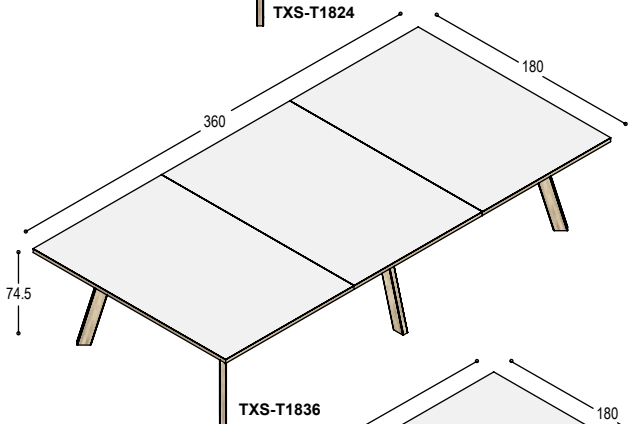

TXS-T1836 tafel met 3-delig rechthoekig blad 180x360cm met zwart frame, op 6 massief eiken framepoten, 74.5cm hoog

blad:	2.940,-	3.820,-
poten:	<u>1.260,-</u>	<u>1.260,-</u>
	<u>4.200,-</u>	<u>5.080,-</u>