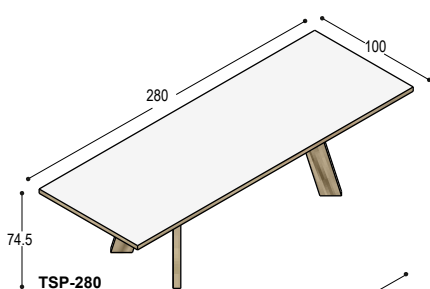

TSP-280

tafel met rechthoekig blad 280x100x4cm op 4 schuine poten, bladhoogte 74.5cm

blad:	HPL	Fenix/fineer
bladrand en poten:	fineer	fineer
blad:	1.300,-	1.520,-
poten:	1.140,-	1.140,-
	<u>2.440,-</u>	<u>2.660,-</u>