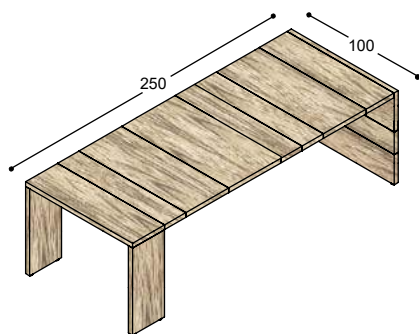

VERGADERTAFELS 100CM DIEP

		<i>fineer</i>
2x LV-WK10	LV-VT1023KK 100x230cm bestaande uit: kopwang 100cm met eerste bladdeel 30cm, 74,5cm hoog	2.190,-
2x LV-B102	bladdeel 100x20cm	460,-
2x LV-B104	bladdeel 100x40cm	600,-
1x LV-B105	bladdeel 100x50cm	340,-
1x LV-VSK10	verstevigingsset bij 2x kopwang	180,-
1x LV-FR22	frame 222cm lang, zwart	<u>255,-</u>
		<u>4.025,-</u>

tafel met 2x kopwang leverbaar zonder steunwang van 100 t/m 270cm

		<i>fineer</i>
1x LV-WZ10	LV-VT1025ZK 100x250cm bestaande uit: zijwang 100cm met eerste bladdeel 30cm, 74,5cm hoog	880,-
1x LV-WK10	kopwang 100cm met eerste bladdeel 30cm, 74cm hoog	1.095,-
3x LV-B102	bladdeel 100x20cm	690,-
2x LV-B104	bladdeel 100x40cm	600,-
1x LV-B105	bladdeel 100x50cm	340,-
1x LV-FR22	frame 222cm lang, zwart	<u>255,-</u>
		<u>3.860,-</u>

tafel met kop- en zijwang leverbaar zonder steunwang van 120 t/m 290cm

		<i>fineer</i>
2x LV-WZ10	LV-VT1027ZZ 100x270cm bestaande uit: zijwang 100cm met eerste bladdeel 30cm, 74,5cm hoog	1.760,-
3x LV-B102	bladdeel 100x20cm	690,-
2x LV-B103	bladdeel 100x30cm	530,-
1x LV-B104	bladdeel 100x40cm	300,-
1x LV-B105	bladdeel 100x50cm	340,-
1x LV-FR22	frame 222cm lang, zwart	<u>255,-</u>
		<u>3.875,-</u>

tafel met 2x zijwang leverbaar zonder steunwang van 140 t/m 310cm

MEERPRIJS ZIT-STA

De vergadertafels van LV met een kopwang en een zijwang, op een diepte van 100cm, kunnen ook worden uitgevoerd met een elektrisch verstelbaar zit-sta onderstel. Tegen de kopwang wordt dan een extra binnenwang geplaatst en tussen de zijwang komt een vakkenkastje waarin de lift dan zit. Dit vakkenkastje is standaard wit melamine, maar kan ook tegen meerprijs in effectlak. Dit zit-sta onderstel kan niet bij tafels van 120 of 160cm diep en ook niet bij tafels met 2 kopwangen of 2 zijwangen.

		<i>fineer</i>
LV-ZSV	meerprijs voor LV tafel met elektrisch verstelbaar zit-sta onderstel wit, zwart of, zilvergrijs, bladhoogte 74,5/130cm met extra binnenwang ... en vakkenkastje wit melamine	2.665,-
	meerprijs vakkenkastje in melamine kleur	155,-
	meerprijs vakkenkastje in effectlak	470,-

LV