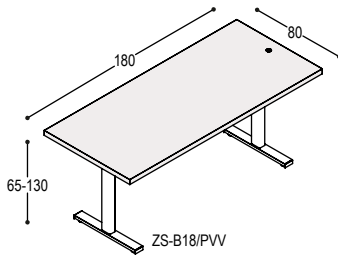

ZS-B18
ZS-PVV(Z/W) ZS bureaublad 180x80x4cm
op elektrisch verstelbaar zit-sta onderstel
zwart of wit, bladhoogte 65 t/m 130cm
met 2 voeten 58cm en ronde bedieningsknop
in blad zwart of wit

	645,-	790,-
	<u>1.020,-</u>	<u>1.020,-</u>
	<u>1.665,-</u>	<u>1.810,-</u>