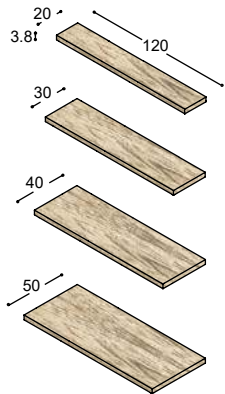

LV

WANGEN EN BLADDELEN 100 CM

		HPL	Fenix	noten wild eiken wild
LV-WK10	kopwang 100x30cm met eerste bladdeel bladhoogte 74,5cm	790,-	1.095,-	1.095,-
LV-WZ10	zijwang 100x30cm met eerste bladdeel bladhoogte 74,5cm	675,-	880,-	880,-
LV-WS10	steunwang 70x55x4cm	370,-	460,-	460,-
LV-FR	zwart frame tussen wangen		255,-	
LV-VSK10	verstevigingsset t.b.v. tafel met 2x kopwang		180,-	
LV-B102	bladstrook 100x20x4cm	185,-	230,-	230,-
LV-B103	bladstrook 100x30x4cm	210,-	265,-	265,-
LV-B104	bladstrook 100x40x4cm	240,-	300,-	300,-
LV-B105	bladstrook 100x50x4cm	260,-	340,-	340,-
LV-B10E	eindstrook 100x30x4cm met regel	260,-	340,-	340,-