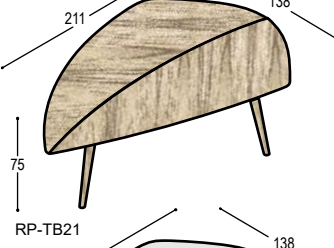

RP-TB21F

RP-TB21

RP tafel met 2-delig bladvorm blad 211x138cm in fineer ... met verjongde berken multiplex rand en 3 schuine tapse poten in massief eiken in olie ..., frame in lak U61 helderwit, bladhoogte 75cm

3.570,-