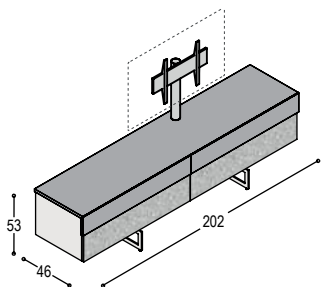

KT-L4 TAPA lowboard 202x37x46cm, met 2 kleppen, 2.245,-
in lak ..., topblad en bovenste strook in lak...
2x KT-AL2 meerprijs 2 laden achter bovenste strook 480,-
KT-KF20 frame met 2 pootsledes 16cm hoog, t.b.v. kast 435,-
202cm lang en 46cm diep, in lak ...
KS-TVPL draaibare RVS TV-paal rond 6cm achter lade langs, inclusief 565,-
verstelbare TV montagebeugel VESA 400 en uitsparingen
2x KS-SK2L meerprijs voor klep 22x100cm in standaard kleur 550,-
speakerstof Lucia, kleur ... i.p.v. kleurlak
K-UIT-SB uitsparing 15x15cm in tussenschot voorzijde onder, 55,-
t.b.v. soundbar 4.330,-