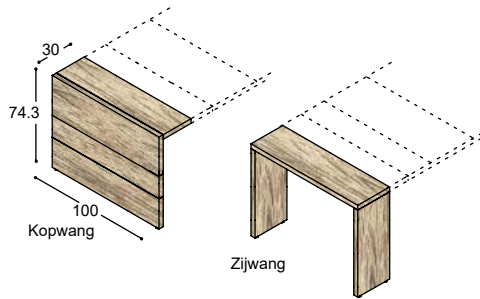

LV

WANGEN EN BLADDELEN 100 CM

		HPL	Fenix	noten wild eiken wild
LV-WK10	kopwang 100x30cm met eerste bladdeel bladhoogte 74,5cm	790,-	1.095,-	1.095,-
LV-WZ10	zijwang 100x30cm met eerste bladdeel bladhoogte 74,5cm	675,-	880,-	880,-
LV-WS10	steunwang 70x55x4cm	370,-	460,-	460,-
LV-FR	zwart frame tussen wangen		255,-	
LV-VSK10	verstevigingsset t.b.v. tafel met 2x kopwang		180,-	
LV-B102	bladstrook 100x20x4cm	185,-	230,-	230,-
LV-B103	bladstrook 100x30x4cm	210,-	265,-	265,-
LV-B104	bladstrook 100x40x4cm	240,-	300,-	300,-
LV-B105	bladstrook 100x50x4cm	260,-	340,-	340,-
LV-B10E	eindstrook 100x30x4cm met regel	260,-	340,-	340,-