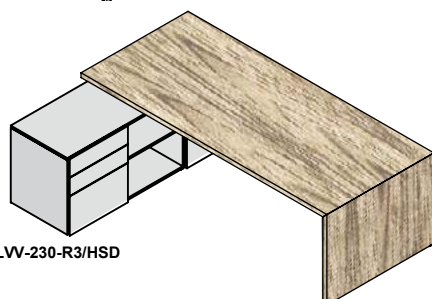

LVV-230-R3/DSH

LVV-230-R3/HSD

LVV