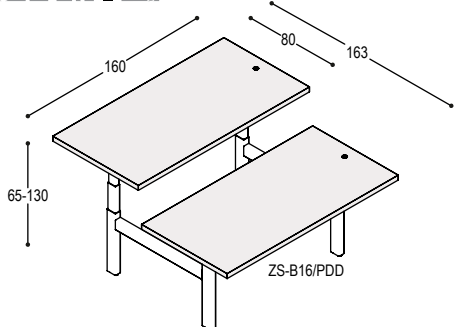

2.725,- 2.910,-

ZS-B24 ZS bureaublad 240x80x4cm
ZS-PKV(Z/W) op elektrisch verstelbaar zit-sta onderstel zwart of wit, bladhoogte 65 t/m 130cm, met 1 voet 58cm en ronde bedieningsknop in blad zwart of wit

BUREAUS DUO

blad: HPL Fenix

2x ZS-B16
ZS-PDD(Z/W) ZS bureaublad 160x80x4cm op elektrisch verstelbaar duo zit-sta onderstel zwart of wit, bladhoogte 65 t/m 130cm, met 2 ronde bedieningsknoppen in bladen

1.210,-	1.480,-
<u>1.970,-</u>	<u>1.970,-</u>
<u>3.180,-</u>	<u>3.450,-</u>

2x ZS-B18
ZS-PDD(Z/W) ZS bureaublad 180x80x4cm op elektrisch verstelbaar duo zit-sta onderstel zwart of wit, bladhoogte 65 t/m 130cm, met 2 ronde bedieningsknoppen in bladen

1.290,-	1.580,-
<u>1.970,-</u>	<u>1.970,-</u>
<u>3.260,-</u>	<u>3.550,-</u>