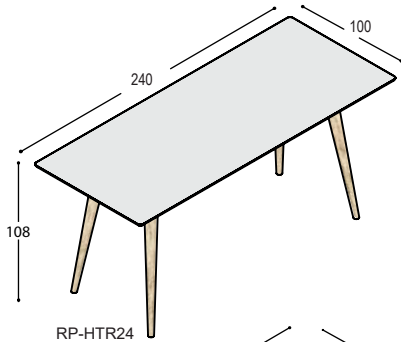

RP-HTR24 RP hoge tafel met rechthoekig blad, 240x 100cm in ..., met verjongde berken multiplex bladrand en 4 hoge schuine tapse poten in massief eiken in olie ..., bladhoogte 108cm

3.125,- 3.380,-