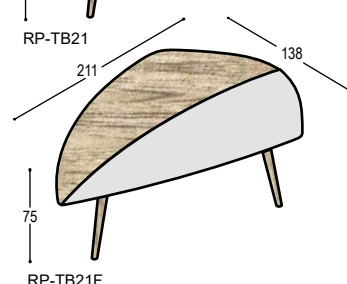

RP-TD20

RP-TD20 RP tafel met driehoekig blad, 196x122cm in ..., met verjongde berken multiplex bladrand en 3 schuine tapse poten in massief eiken in olie ..., bladhoogte 75cm

2.330,- 2.575,-

RP-TC13

RP-TC13 RP tafel met rond blad 135cm in ..., met verjongde berken multiplex bladrand en 4 schuine tapse poten in massief eiken in olie ..., bladhoogte 75cm

2.335,- 2.520,-

(dit model is niet in eiken fineer leverbaar)

RP-TC13/3 idem tafel, echter op 3 poten i.p.v. 4

2.070,- 2.255,-

RP-TV13

RP-TV13 RP tafel met afgerond vierkant blad 135x135cm in ..., met verjongde berken multiplex bladrand en 4 schuine tapse poten in massief eiken in olie ..., bladhoogte 75cm

2.335,- 2.520,-

(dit model is niet in eiken fineer leverbaar)

RP

VERGADERTAFELS

blad: HPL Fenix / eiken fineer

RP-TC16 RP tafel met 2-delig rond blad 160cm in ..., met verjongde berken multiplex bladrand en 4 schuine tapse poten in massief eiken in olie ..., bladhoogte 75cm **2.800,-** **3.055,-**