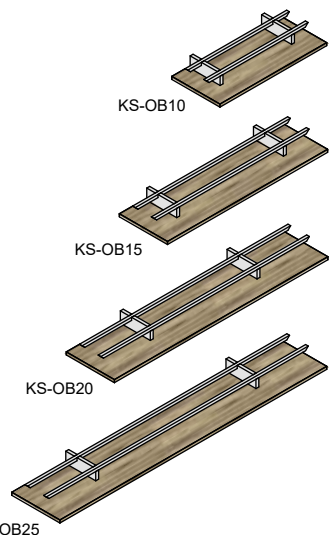

KS-OB10	onderblad 100x45x2.5cm in ..., met 2 staande schotjes en 2 U-profielen in kleurlak ...	375,-	450,-
KS-OB15	onderblad 150x45x2.5cm in ..., met 2 staande schotjes en 2 U-profielen in kleurlak ...	435,-	545,-
KS-OB20	onderblad 200x45x2.5cm in ..., met 2 staande schotjes en 2 U-profielen in kleurlak ...	500,-	640,-
KS-OB25	onderblad 250x45x2.5cm in ..., met 2 staande schotjes en 2 U-profielen in kleurlak ...	570,-	740,-

KS

SOLO KAST OP KASTVOETJES

SOLO lowboards, dressoirs en kasten kunnen ook voorzien worden van 2.5cm hoge kastvoetjes, zodat de kast op de vloer staat.

6x KV-25	meerprijs voor kast <u>100cm</u> breed op 6 zwarte kastvoetjes van 25mm hoog, i.p.v. hangend aan de muur	30,-
8x KV-25	meerprijs voor kast <u>150cm</u> breed op 8 zwarte kastvoetjes van 25mm hoog, i.p.v. hangend aan de muur	40,-
10x KV-25	meerprijs voor kast <u>200cm</u> breed op 10 zwarte kastvoetjes van 25mm hoog, i.p.v. hangend aan de muur	50,-
12x KV-25	meerprijs voor kast <u>250cm</u> breed op 12 zwarte kastvoetjes van 25mm hoog, i.p.v. hangend aan de muur	60,-

OPEN VAKKENKAST

Multi toepasbare open vakken kastjes, hangend aan de stenen wand. Op elke zijde eenvoudig op de meegeleverde montagestrip te haken, waardoor de asymmetrische vakverdeling telkens in een letterlijke handomdraai weer een anders ogend kastje laat zien. Staand toegepast is de breedtemaat passend bij de Solo kasten, liggend toegepast is de breedtemaat mooi te combineren met samenstellingen van Sticks kastjes. Geheel in uni- of effectlak uitgevoerd.

uni- of
effect lak