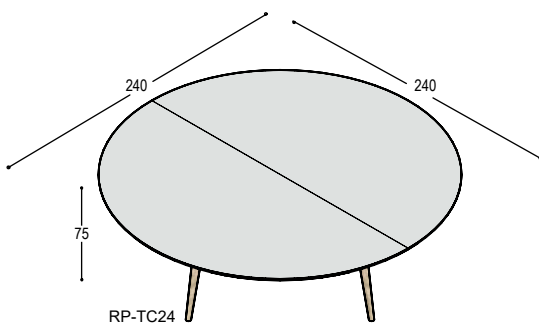

RP-TD20

RP-TD20 RP tafel met driehoekig blad, 196x122cm in ..., met verjongde berken multiplex bladrand en 3 schuine tapse poten in massief eiken in olie ..., bladhoogte 75cm

2.330,- 2.575,-

RP-TC13

RP-TC13 RP tafel met rond blad 135cm in ..., met verjongde berken multiplex bladrand en 4 schuine tapse poten in massief eiken in olie ..., bladhoogte 75cm

2.335,- 2.520,-

(dit model is niet in eiken fineer leverbaar)

RP-TC13/3 idem tafel, echter op 3 poten i.p.v. 4

2.070,- 2.255,-

RP-TV13

RP-TV13 RP tafel met afgerond vierkant blad 135x135cm in ..., met verjongde berken multiplex bladrand en 4 schuine tapse poten in massief eiken in olie ..., bladhoogte 75cm

2.335,- 2.520,-

(dit model is niet in eiken fineer leverbaar)

RP

VERGADERTAFELS

blad: HPL Fenix / eiken fineer

RP-TC16 RP tafel met 2-delig rond blad 160cm in ..., met verjongde berken multiplex bladrand en 4 schuine tapse poten in massief eiken in olie ..., bladhoogte 75cm **2.800,-** **3.055,-**