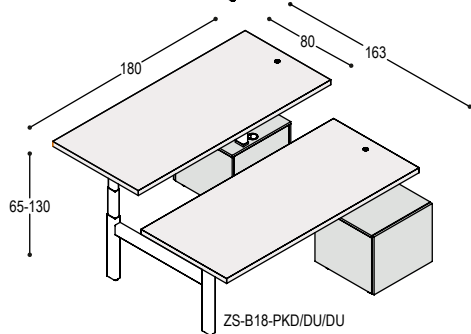

Voor kabelgoten, kabelbussen of contactunits: zie overzicht op pagina 57.

BUREAUS DUO MET BUREAUKAST

blad:	HPL	Fenix
kasten:	mel. wit	mel. wit

ZS-B16-PKD/DU/DU

2x ZS-B16	bureaublad 160x80x4cm, met zitsta	1.210,-	1.480,-
ZS-PKD(Z/W)	op elektrisch vertselbaar kast/duo zit-sta	1.970,-	1.970,-
	onderstel zwart of wit, bladhoogte 65 t/m 130cm, met 2 ronde bedieningsknoppen in bladen		
2xSBL-R1/DU	bureaustel 1x links, 1x rechts met deur met schap met uitsparing (voor zit-sta kolom)	<u>1.070,-</u>	<u>1.070,-</u>
		<u>4.250,-</u>	<u>4.520,-</u>

ZS-B18-PKD/DU/DU

2x ZS-B18	bureaublad 180x80x4cm, met zitsta	1.290,-	1.580,-
ZS-PKD(Z/W)	op elektrisch vertselbaar kast/duo zit-sta	1.970,-	1.970,-
	onderstel zwart of wit, bladhoogte 65 t/m 130cm, met 2 ronde bedieningsknoppen in bladen		
2xSBL-R1/DU	bureaustel 1x links, 1x rechts met deur met schap met uitsparing (voor zit-sta kolom)	<u>1.070,-</u>	<u>1.070,-</u>
		<u>4.330,-</u>	<u>4.620,-</u>

ZS-B20-PKD/DU/DU

2x ZS-B20	bureaublad 200x80x4cm, met zitsta	1.360,-	1.680,-
ZS-PKD(Z/W)	op elektrisch vertselbaar kast/duo zit-sta	1.970,-	1.970,-
	onderstel zwart of wit, bladhoogte 65 t/m 130cm, met 2 ronde bedieningsknoppen in bladen		
2xSBL-R1/DU	bureaustel 1x links, 1x rechts met deur met schap met uitsparing (voor zit-sta kolom)	<u>1.070,-</u>	<u>1.070,-</u>
		<u>4.400,-</u>	<u>4.720,-</u>