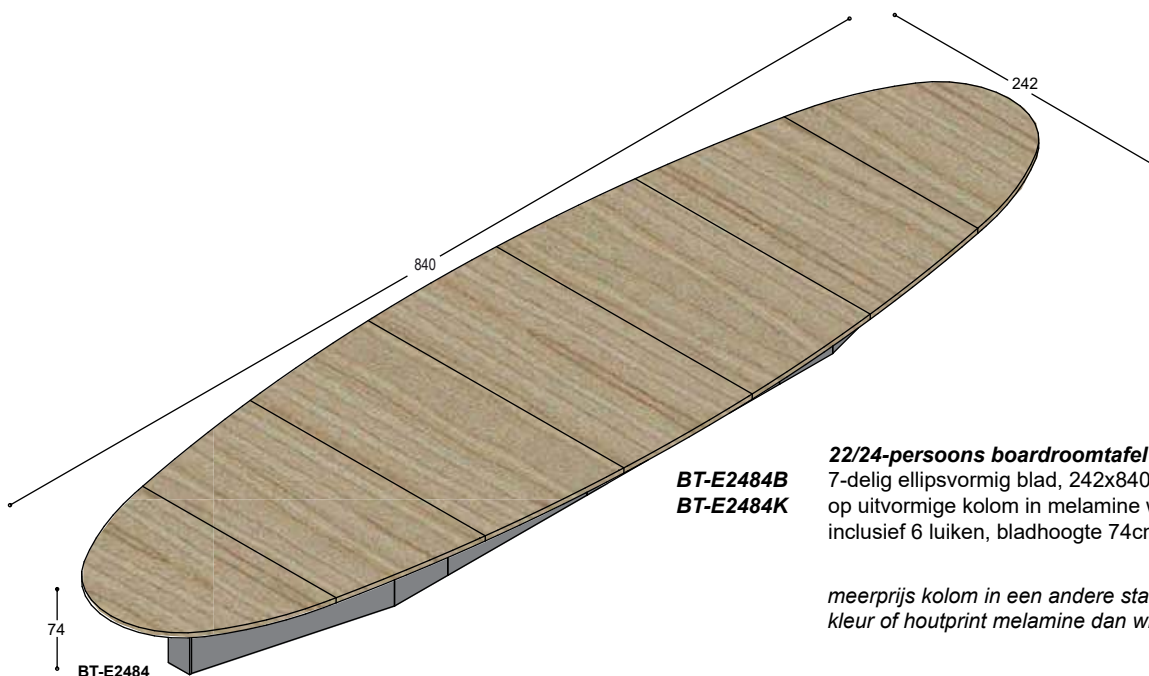

BT-E2484B
BT-E2484K

22/24-persoons boardroomtafel

7-delig ellipsvormig blad, 242x840x4cm,
op uitvormige kolom in melamine wit,
inclusief 6 luiken, bladhoogte 74cm

blad:	HPL	Fenix/ fineer
onderstel:	mel. wit	mel. wit

7.540,-	9.280,-
<u>4.620,-</u>	<u>4.620,-</u>
12.160,-	13.900,-

*meerprijs kolom in een andere standaard
kleur of houtprint melamine dan wit.*

430,-	430,-

BT

ACCESSOIRES

Voor opties als kabelgoten, kabelbussen of contactunits: zie overzicht op pagina 57.