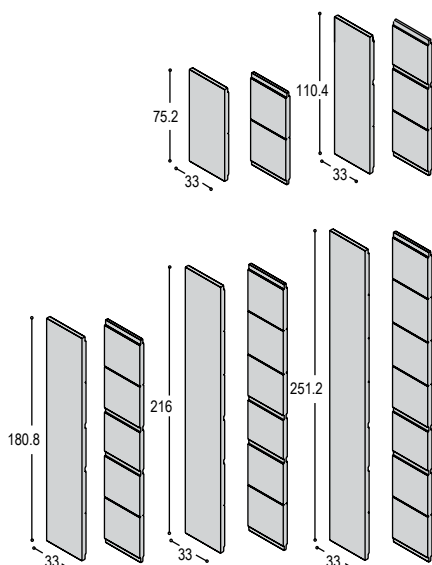

uni- of
effectlak

895,-

350,-

1.245,-

KST

Een strak stramien van open vakken: ranke dunne ingeschoven planken gecombineerd met stoere dikke staanders en constructieplanken in lak of houtfineer zonder zichtbare verbindingen. Als boekenkast aan te vullen met deuren, laden, en eventueel een werkblad. Met de televisie vernuftig verstopt op een schuifpaneel achter ondiepe boekenvakken. Groove kasten zonder lowboard of TV paneel kunnen ook vrijstaand gebruikt worden als ruimteverdelers.