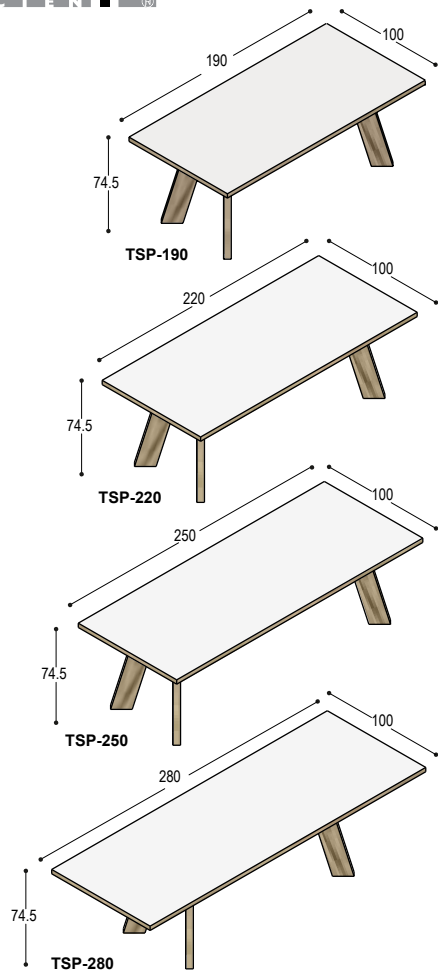

VERGADER-TAFELS

TSP-190 tafel met rechthoekig blad 190x100x4cm op 4 schuine poten, bladhoogte 74.5cm
blad: 815,- 1.000,-
bladrand en poten: HPL fineer Fenix fineer
poten: 1.020,- 1.020,-
1.835,- 2.020,-
tafelblad kan ook in houtfineer, prijskolom Fenix

TSP-220 tafel met rechthoekig blad 220x100x4cm op 4 schuine poten, bladhoogte 74.5cm
blad: 1.035,- 1.250,-
bladrand en poten: HPL fineer Fenix fineer
poten: 1.020,- 1.020,-
2.055,- 2.270,-
tafelblad kan ook in houtfineer, prijskolom Fenix

TSP-250 tafel met rechthoekig blad 250x100x4cm op 4 schuine poten, bladhoogte 74.5cm
blad: 1.115,- 1.365,-
bladrand en poten: HPL fineer Fenix fineer
poten: 1.020,- 1.020,-
2.135,- 2.385,-
tafelblad kan ook in houtfineer, prijskolom Fenix

TSP-280 tafel met rechthoekig blad 280x100x4cm op 4 schuine poten, bladhoogte 74.5cm
blad: 1.205,- 1.480,-
bladrand en poten: HPL fineer Fenix fineer
poten: 1.020,- 1.020,-
2.225,- 2.500,-
tafelblad kan ook in houtfineer, prijskolom Fenix

MEERPRIJS ZIT-STA

Deze tafels kunnen ook worden uitgevoerd met een elektrisch verstelbaar zit-sta onderstel met ronde ingefreesde knop midden in het blad

TSP-ZSV meerprijs voor TSP tafel met elektrisch verstelbaar zit-sta onderstel wit, zwart of zilvergrijs, bladhoogte 75 t/m 130cm, met 3-hoeken en onderste deel lift in effectlak E... **2.010,-**