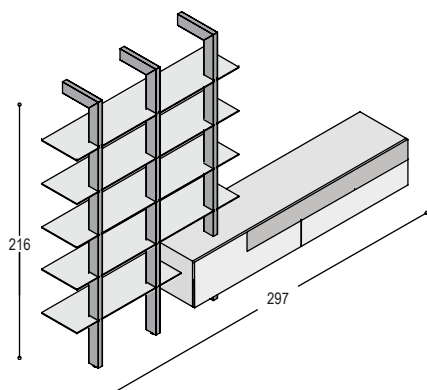

3x KGX-ST6 L-vormige staander in lak..., 216x33.5x9cm, 3.8cm dik
1x KGX-ST5 aanpassen staander t.b.v. koppelen met SOLO
4x KGX-PA2L plank in effectlak..., 151x33cm, 6mm dik
1x KGX-PA1L plank in effectlak..., 98x33cm, 6mm dik
1x KGX-SP aluminium stabilisatieprofiel voor muurbevestiging
KS-L4R hangend SOLO lowboard 200x37x45cm, met 2 kleppen en 3 laden rechts, geheel in lak ..

uni- of
effectlak

à 500,- 1.500,-
225,-
à 360,- 1.440,-
280,-
25,-
2.485,-
5.955,-