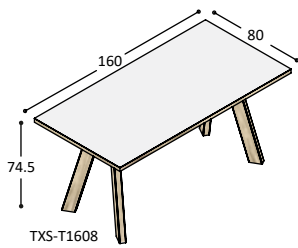

TAFELS RECHTHOEKIG

TXS-T1608 tafel met rechthoekig blad 160x80x3cm in ... op 4 schuine massief eiken poten in olie ... bladhoogte 74.5cm, voor 4 personen

blad:	HPL	Fenix
rand:	ABS	dik fineer
blad:	535,-	770,-
poten:	860,-	860,-
	1.395,-	1.30,-