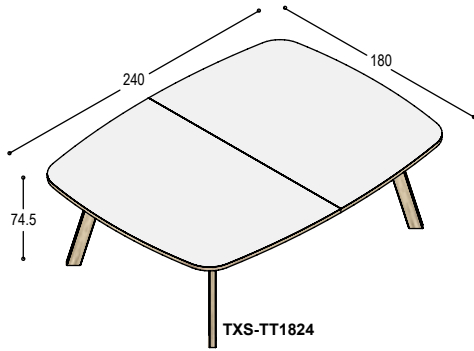

blad:	HPL	Fenix
bladrand:	ABS	eiken
blad:	1.960,-	2.540,-
poten:	<u>840,-</u>	<u>840,-</u>
	<u>2.800,-</u>	<u>3.380,-</u>

TXS-T1836 tafel met 3-delig rechthoekig blad 180x360cm met zwart frame, op 6 massief eiken framepoten, 74.5cm hoog

blad:	2.940,-	3.820,-
poten:	<u>1.260,-</u>	<u>1.260,-</u>
	<u>4.200,-</u>	<u>5.080,-</u>

TXS-T1848 tafel met 4-delig rechthoekig blad 180x480cm met zwart frame, op 6 massief eiken framepoten, 74.5cm hoog

blad:	3.800,-	4.970,-
poten:	<u>1.260,-</u>	<u>1.260,-</u>
	<u>5.060,-</u>	<u>6.230,-</u>

ACCESSOIRES

Voor kabelgoten, kabelbussen of contactunits: zie overzicht op pagina 57.

BOARDROOMTAFELS TONVORMIG

TXS-TT1824 tafel met 2-delig tonvormig blad
180x240cm met zwart frame, op 4
massief eiken framepoten, 74.5cm hoog