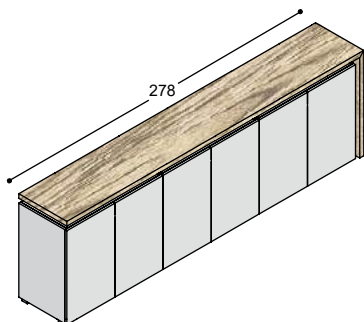

KASTEN

Het kastensysteem bij de collectie LVV bevat koppelbare en stapelbare rompen in 2 hoogtematen. Met deze rompen is een keur aan kasten samen te stellen van mooie dressoirs tot kamerhoge kasten. De rompen van de kasten zijn uitgevoerd in melamine wit of tegen een meerprijs in melamine kiezel, antraciet of zwart. Bij de kasten van 86cm en 124cm hoog worden op de kast afdekbladen met links of rechts naast de kast een afdekbladzijde geplaatst. De kasten staan op zwarte stelvoeten en zijn greeploos.

Uitvoering: Bladen en wangen in HPL, houtfineer of Fenix.
Kastrompen en fronten in melamine wit of tegen een meerprijs in melamine kleur (achterschot blijft wit) of effectlak.

KASTEN 86 CM HOOG

LVV-K2N

blad:	HPL	fineer/fenix
romp:	wit mel.	wit mel.

LVV-K2G	kast 86x188x45cm met 4 deuren en 2 verstelbare schappen, afdekblad en afdekbladzijde rechts in verstek, greeploos (afdekblad kan ook links)	2.175,-	2.330,-
	meerprijs 4 lage deuren in akoestisch petvilt	780,-	780,-
	meerprijs kast LVV-K2G in melamine kleur i.p.v. melamine wit	250,-	250,-

LVV-K2N	kast 86x278x45cm met 6 deuren en 3 verstelbare schappen, afdekblad en afdekbladzijde rechts in verstek, greeploos (afdekblad kan ook links)	2.970,-	3.170,-
	meerprijs 6 lage deuren in akoestisch petvilt	1.170,-	1.170,-
	meerprijs kast LVV-K2N in melamine kleur i.p.v. melamine wit	375,-	375,-

KASTEN 124 CM HOOG

blad:	HPL	fineer/fenix
romp:	wit mel.	wit mel.

LVV-K3G	kast 124x188x45cm met 4 deuren en 4 verstelbare schappen, afdekblad en afdekbladzijde rechts in verstek, greeploos (afdekblad kan ook links)	2.425,-	2.615,-
	meerprijs 4 hoge deuren in akoestisch petvilt	980,-	980,-
	meerprijs kast LVV-K3G in melamine kleur i.p.v. wit melamine	290,-	290,-