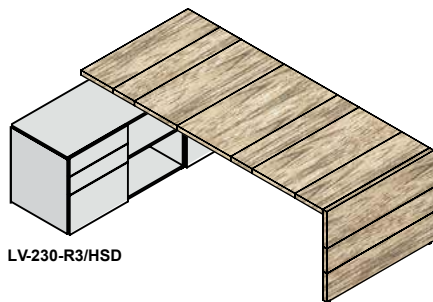

LV-230-R3/HSD