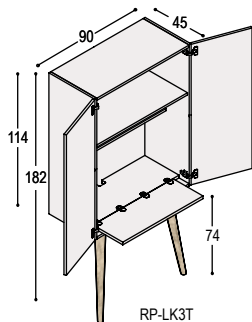

kast: poten:	kleurlak eiken	
RP-LK3T	leunkast 182x90x45cm met 2 greeploze deuren met 165gr. scharnieren, vaste plank, ondiep schap en uitklapbaar werkblad, bladhoogte 74cm, geheel in kleurlak ..., op 2 schuine tapse poten in massief eiken in olie ... aan wit metalen L-profiel, leunend tegen de wand			2.585,-
L-L1A	1 dimbare led inbouwspot met warmwit licht, inclusief afstandsbediening			360,-
RP-999	meerprijs spuiten van wit metalen L-profiel van poten in een andere standaard uni- of effectlak kleur			60,-

R H O M B I C K A S T

RHOMBIC KAST

De Rhombic kast is een ruitvormige kast op een metalen frame. De romp heeft een ombouw in kleurlak of in eiken of noten fineer. De indeling en fronten van deze kast zijn altijd in kleurlak en kunnen in verschillende kleuren worden besteld. Het onderstel van deze kast is altijd zwart poedercoat effectlak.