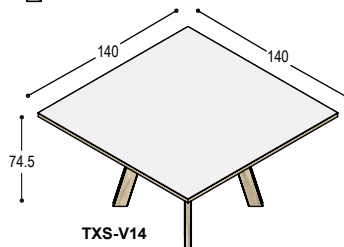

COLLECTIE TXS

kolom HPL: bladen in HPL op 30mm MDF (32mm dik), ABS bladrand, op schuine massief eiken poten 9x4.5cm in olie...
(bladen / bladdelen breder dan 128cm kunnen niet in marmprint)

kolom Fenix: bladen in Fenix op 30mm MDF (32mm dik), bladrand dik finer eiken en schuine massief eiken poten 9x4.5mm in olie...
(kleuren olie zijn vergelijkbaar met de stalen van eiken finer)

TAFELS VIERKANT

		blad: bladrand:	HPL ABS	Fenix eiken
TXS-V08	tafel met blad 80x80x3cm, op 4 massief eiken poten, 74.5cm hoog	blad: poten:	315,- <u>780,-</u>	440,- <u>780,-</u> 1.220,-
TXS-V10	blad vierkant 100x100x3cm, op 4 massief eiken poten, 74.5cm hoog	blad: poten:	445,- <u>780,-</u>	620,- <u>780,-</u> 1.400,-
TXS-V12	blad vierkant 120x120x3cm, op 4 massief eiken poten, 74.5cm hoog	blad: poten:	570,- <u>780,-</u>	800,- <u>780,-</u> 1.580,-
TXS-V14	blad vierkant 140x140x3cm, op 4 massief eiken poten, 74.5cm hoog	blad: poten:	680,- <u>780,-</u>	985,- <u>780,-</u> 1.765,-
TXS-V16	blad vierkant 158x158x3cm, met zwart metalen frame, op 4 massief eiken framepoten, 74.5cm hoog	blad: poten:	1.160,- <u>840,-</u>	1.525,- <u>840,-</u> 2.365,-
TXS-V20	2-delig vierkant blad 200x200x3cm, met zwart metalen frame, op 4 massief eiken framepoten, 74.5cm hoog	blad: poten:	1.830,- <u>840,-</u>	2.380,- <u>840,-</u> 3.220,-
TXS-V24	2-delig vierkant blad 240x240x3cm, met zwart metalen frame, op 4 massief eiken framepoten, 74.5cm hoog	blad: poten:	2.270,- <u>840,-</u>	3.020,- <u>840,-</u> 3.860,-

TXS

TAFELS RECHTHOEKIG 80 CM DIEP