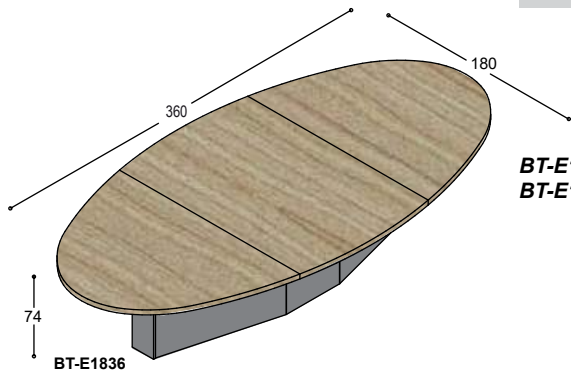

B O A R D R O O M T A F E L S

Boardroomtafels zijn zowel naar wens te produceren als te kiezen uit de standaard vormen en maten. De bladen zijn standaard 4cm dik met recht afgewerkte rand, en uitgevoerd in HPL, Fenix of houtfineer. Bij fineer of HPL met houtprint loopt de fineerrichting in de breedte van de tafel, zodat de naden minimaal opvallen. De kolommen zijn via magneet-luiken toegankelijk voor montage en bekabeling en worden standaard geleverd in melamine wit, maar kunnen tegen meerprijs ook in een nader te kiezen unikleur of houtprint melamine worden gekozen. Mochten onderstaande tafels niet passend zijn voor uw ruimte, dan kunnen wij een aangepaste vorm en maat maken die wél past.

Uitvoering: bladen Duropal HPL met 2mm dikke ABS rand, Fenix met 1mm dikke ABS rand of geheel in houtfineer met 2mm dik fineer rand. kolom in melamine W10410SD wit of tegen meerprijs in andere kleur- of houtprint melamine

BOARDROOMTAFELS

BT-E1836B
BT-E1836K

12-persoons boardroomtafel

3-delig ellipsvormig blad, 180x360x4cm, op ruitvormige kolom in melamine wit, inclusief 2 luiken, bladhoogte 74cm

blad:	HPL	Fenix/ fineer
onderstel:	mel. wit	mel. wit

2.920,-	3.500,-
<u>2.380,-</u>	<u>2.380,-</u>
<u>5.300,-</u>	<u>5.880,-</u>

meerprijs kolom in een andere standaard kleur of houtprint melamine dan wit.

240,-	240,-