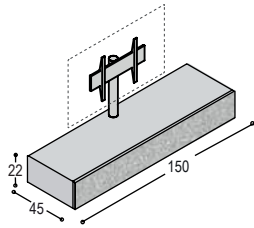

SOLO VOORBEELD KASTEN

KS-A3	hangend SOLO lowboard 150x22x45cm, met klep, geheel in lak ...	uni- of effectlak	1.375,-
KS-TVPA	draaibare RVS TV-paal rond 6cm, inclusief verstelbare TV montagebeugel VESA 400 en uitsparingen		500,-
KS-SK3L	meerprijs voor klep 22x150cm in speakerstof kleur ... i.p.v. kleurlak		285,-
K-UIT-SB	uitsparing 15x15cm in tussenschot voorzijde onder, t.b.v. soundbar		55,-
			<u>2.215,-</u>