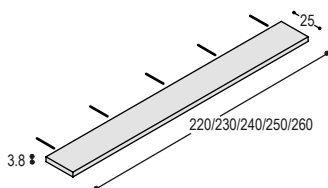

L-L1	1 dimbare LED inbouwspot warmwit, met touchbediening	270,-
L-L2	2 dimbare LED inbouwspots warmwit, met touchbediening	355,-
L-L3	3 dimbare LED inbouwspots warmwit, met touchbediening	440,-
L-L4	4 dimbare LED inbouwspots warmwit, met touchbediening	525,-
L-L5	5 dimbare LED inbouwspots warmwit, met touchbediening	610,-
L-L6	6 dimbare LED inbouwspots warmwit, met touchbediening	695,-

Als je LED spots wil met afstandsbediening, kan dat ook, maar dan moet de ontvanger en de trafo bovenop de plank liggen

L-L1A	1 dimbare LED inbouwspot warmwit, met afstandsbediening	360,-
L-L2A	2 dimbare LED inbouwspots warmwit, met afstandsbediening	445,-
L-L3A	3 dimbare LED inbouwspots warmwit, met afstandsbediening	530,-
L-L4A	4 dimbare LED inbouwspots warmwit, met afstandsbediening	615,-
L-L5A	5 dimbare LED inbouwspots warmwit, met afstandsbediening	700,-
L-L6A	6 dimbare LED inbouwspots warmwit, met afstandsbediening	785,-