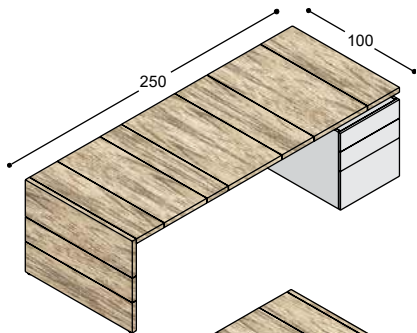

LV-250-R1H-R