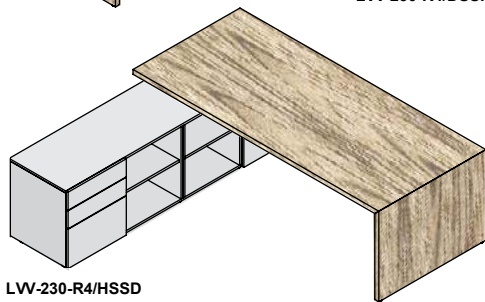

LVV-230-R4/DSSH

LVV-230-R4/HSSD

	blad:	HPL	fineer/Fenix
	bureaukast:	wit mel.	wit mel.
LVV-B23	bureaublad 230x100cm met kopwang in verstek, bladhoogte 74,5cm, steunend op:	1.670,-	2.050,-
SB-R4/DSSH	sideboard rechts, 220x65x55cm, met vlnr: deur met schap / schap / schap / 2x A6 lade en A4 hangmaplade	<u>1.910,-</u> <u>3.580,-</u>	<u>1.910,-</u> <u>3.960,-</u>
	<i>meerprijs bureauekast in melamine kleur i.p.v. melamine wit</i>		<u>275,-</u>

LVV-B23	bureaublad 230x100cm met kopwang in verstek, bladhoogte 74,5cm, steunend op:	1.670,-	2.050,-
SB-R4/HSSD	sideboard links, 220x65x55cm, met vlnr: 2x A6 lade en A4 hangmaplade / schap / schap / schap / deur met schap	<u>1.910,-</u> <u>3.580,-</u>	<u>1.910,-</u> <u>3.960,-</u>
	<i>meerprijs bureauekast in melamine kleur i.p.v. melamine wit</i>		<u>275,-</u>

	blad:	HPL	fineer/Fenix
	bureaukast:	wit mel.	wit mel.
LVV-B25	bureaublad 250x100cm met kopwang in verstek, bladhoogte 74,5cm, steunend op:	1.720,-	2.110,-
SB-R4/DSSH	sideboard rechts, 220x65x55cm, met vlnr: deur met schap / schap / schap / 2x A6 lade en A4 hangmaplade	<u>1.910,-</u> <u>3.630,-</u>	<u>1.910,-</u> <u>4.020,-</u>
	<i>meerprijs bureauekast in melamine kleur i.p.v. melamine wit</i>		<u>275,-</u>

LVV-B25	bureaublad 250x100cm met kopwang in verstek, bladhoogte 74,5cm, steunend op:	1.720,-	2.110,-
SB-R4/HSSD	sideboard links, 220x65x55cm, met vlnr: 2x A6 lade en A4 hangmaplade / schap / schap / schap / deur met schap	<u>1.910,-</u> <u>3.630,-</u>	<u>1.910,-</u> <u>4.020,-</u>
	<i>meerprijs bureauekast in melamine kleur i.p.v. melamine wit</i>		<u>275,-</u>

MEERPRIJS ZIT-STA

	binnenwang:	HPL	fineer / Fenix
LVV-ZSB	meerprijs voor LVV bureau met elektrisch verstelbaar zit-sta onderstel, bladhoogte 74,5/130cm met extra binnenwang	1.640,-	1.765,-
ZS-M	meerprijs bediening met memory standen	125,-	125,-

SIDEBOARD

De bovenstaande voorbeelden zijn uitgevoerd met een SB-R4 sideboard met: deur met schap / schap / schap / 2x A6 lade en A4 hangmaplade. U kunt het sideboard ook zelf samenstellen met onderstaande onderdelen: