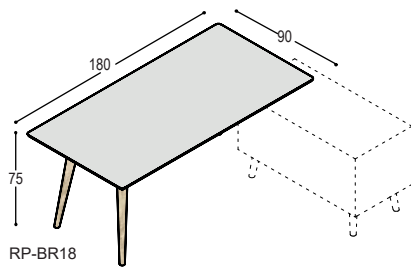

BUREAUS

blad: HPL Fenix / eiken fineer

RP-BR18 RP bureau met rechthoekig blad, 180x90cm in ..., met verjongde berken multiplex bladrand en 3 schuine tapse poten in massief eiken in olie ..., frame en koppelpootjes in lak U61 helderwit, bladhoogte 75cm **2.105,- 2.270,-**