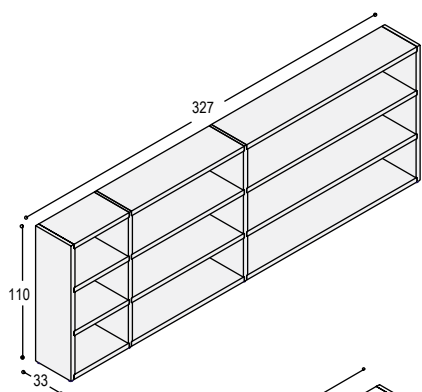

kast 110cm hoog, 327cm breed, 33cm diep:

		uni- of effectlak
2x KG-SE3	eindstaander 3	à 295,- 590,-
2x KG-ST3	tussenstaander 3	à 335,- 670,-
4x KG-CP	constructieplank	à 120,- 480,-
4x KG-BS2	brugschap 2 vakken breed	à 220,- 880,-
4x KG-BS3	brugschap 3 vakken breed	à 300,- <u>1.200,-</u>
		<u>3.820,-</u>