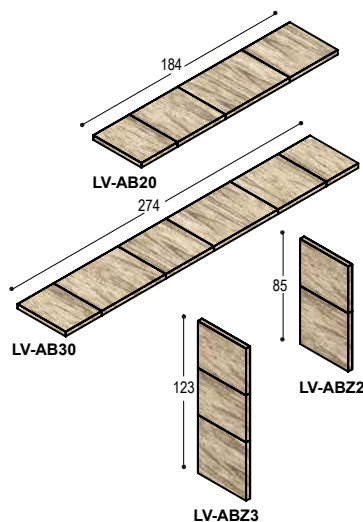

LOSSE KAST ONDERDELEN