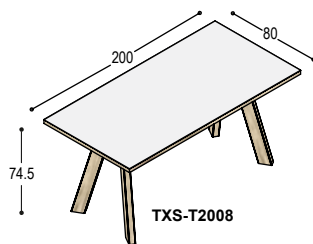

TXS-V20

TXS-T2008

TXS-T2808

TAFELS VIERKANT

		blad: bladrand:	HPL ABS	Fenix eiken
TXS-V08	tafel met blad 80x80x3cm, op 4 massief eiken poten, 74.5cm hoog	blad: poten:	315,- <u>780,-</u>	440,- <u>780,-</u> 1.220,-
TXS-V10	blad vierkant 100x100x3cm, op 4 massief eiken poten, 74.5cm hoog	blad: poten:	445,- <u>780,-</u>	620,- <u>780,-</u> 1.400,-
TXS-V12	blad vierkant 120x120x3cm, op 4 massief eiken poten, 74.5cm hoog	blad: poten:	570,- <u>780,-</u>	800,- <u>780,-</u> 1.580,-
TXS-V14	blad vierkant 140x140x3cm, op 4 massief eiken poten, 74.5cm hoog	blad: poten:	680,- <u>780,-</u>	985,- <u>780,-</u> 1.765,-
TXS-V16	blad vierkant 158x158x3cm, met zwart metalen frame, op 4 massief eiken framepoten, 74.5cm hoog	blad: poten:	1.160,- <u>840,-</u>	1.525,- <u>840,-</u> 2.365,-
TXS-V20	2-delig vierkant blad 200x200x3cm, met zwart metalen frame, op 4 massief eiken framepoten, 74.5cm hoog	blad: poten:	1.830,- <u>840,-</u>	2.380,- <u>840,-</u> 3.220,-
TXS-V24	2-delig vierkant blad 240x240x3cm, met zwart metalen frame, op 4 massief eiken framepoten, 74.5cm hoog	blad: poten:	2.270,- <u>840,-</u>	3.020,- <u>840,-</u> 3.860,-