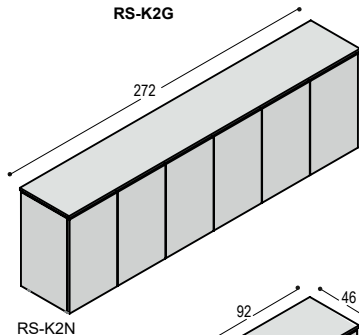

KASTEN

Het kastensysteem bij de collectie TSP bevat koppelbare en stapelbare rompen in 2 hoogtematen. Met deze rompen is een keur aan kasten samen te stellen van mooie dressoirs tot kamerhoge kasten. De rompen van de kasten kunnen uitgevoerd worden in melamine wit, melamine kleur/houtprint of effectlak. Tegen meerprijs kunnen de kastdeuren of het topblad uitgevoerd worden in eiken- of noten fineer. Op kasten van 86cm en 124cm hoog worden afdekbladen geplaatst. De kasten staan op zwarte kastvoetjes en zijn greeploos.

Uitvoering: geheel in melamine wit of tegen meerprijs in melamine kleur/houtprint (achterschot blijft wit) of effectlak, afdekbladen in melamine of fineer ... met onderblad van in RVS print

RS-K2N

KASTEN 82CM HOOG

		mel. wit	mel. kleur
RS-K2C	kast 82x90x45cm met 2 greeploze deuren, schap en afdekblad van 92x46cm met RVS-print onderblad, op 4 stelvoeten <i>meerprijs 2 lage deuren in houtfineer</i> <i>meerprijs afdekblad 92x46cm in houtfineer</i>	845,- 255,- 105,-	990,- 225,- 85,-
RS-K2G	kast 82x180x45cm met 4 greeploze deuren, 2 schappen en afdekblad van 182x46cm met RVS-print onderblad, op 8 stelvoeten <i>meerprijs 4 lage deuren akoestisch petvilt</i> <i>meerprijs 4 lage deuren in houtfineer</i> <i>meerprijs afdekblad 182x46cm in houtfineer</i>	1.560,- 780,- 510,- 190,-	1.840,- 720,- 450,- 160,-
RS-K2N	kast 82x270x45cm met 6 greeploze deuren, 3 schappen en afdekblad van 272x46cm met RVS-print onderblad, op 12 stelvoeten <i>meerprijs 6 lage deuren in akoestisch petvilt</i> <i>meerprijs 6 lage deuren in houtfineer</i> <i>meerprijs afdekblad 272x46cm in houtfineer</i>	2.310,- 1.170,- 765,- 290,-	2.725,- 1.080,- 675,- 250,-

KASTEN 120CM HOOG