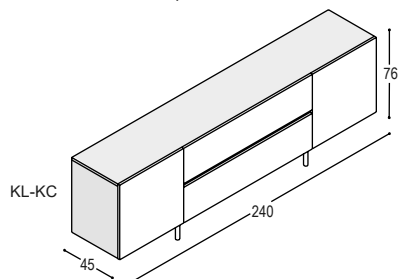

KL-KC

LINE dressoir 76x240x45cm met 2 deuren, 2 laden en 1 binnenlade, 2 schappen en 2 aluminium greeplijsten, op 4 aluminium pootjes

	uni- of effect lak	meerprijs hoogglans	hout fineer
romp:	2.475,-	+405,-	2.985,-
front:	1.355,-	+735,-	1.855,-
	<u>3.830,-</u>	<u>+1.140,-</u>	<u>4.840,-</u>

KL

LINE KASTEN