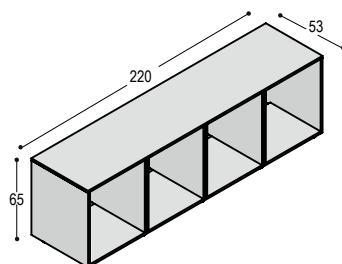

BUREAUS

TSP-220-R4/DSSH

TSP-220-R4/HSSD

TSP-250-R4/DSSH

TSP-250-R4/HSSD

SB-R4/...

blad:	HPL	Fenix
bladrand en poten:	fineer	fineer
bureaukast:	mel. wit	mel. wit

TSP-220BB	bureaublad 220x100x4cm op 2 schuine poten, bladhoogte 74.5cm	blad: 1.095,- poten: 510,-	1.310,- 510,-
SB-R4/DSSH	sideboard rechts, 220x65x55cm, met vlnr: deur met schap / schap / schap / 2x A6 lade en A4 hangmaplade	1.910,- 3.515,-	1.910,- 3.730,-

meerprijs bureaukast in melamine kleur i.p.v. melamine wit **275,-**
bureaublad kan ook in houtfineer, prijskolom Fenix

TSP-220BB	bureaublad 220x100x4cm op 2 schuine poten, bladhoogte 74.5cm	blad: 1.095,- poten: 510,-	1.310,- 510,-
SB-R4/HSSD	sideboard links, 220x65x55cm, met vlnr: 2x A6 lade en A4 hangmaplade/ schap / schap / deur met schap	1.910,- 3.515,-	1.910,- 3.730,-