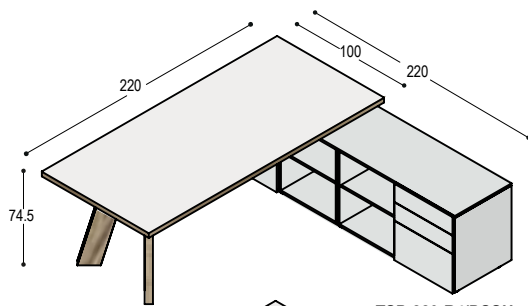

BUREAUS

TSP-220-R4/DSSH