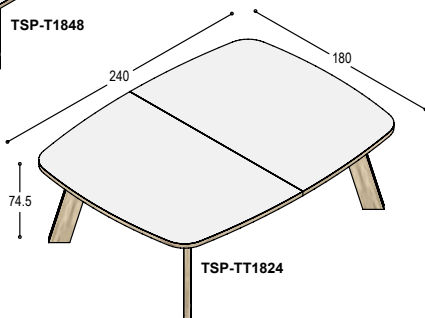

TSP-T1836 tafel met 3-delig rechthoekig blad 180x360cm met zwart frame, op 6 framepoten, 74.5cm hoog

blad: 3.285,- 3.925,-
poten: 1.620,- 1.620,-
4.905,- 5.545,-

TSP-T1848 tafel met 4-delig rechthoekig blad 180x480cm met zwart frame, op 6 framepoten, 74.5cm hoog

blad: 4.265,- 5.115,-
poten: 1.620,- 1.620,-
5.885,- 6.735,-

TONVORMIGE BOARDROOMTAFELS

TSP-TT1824 tafel met 2-delig tonvormig blad 180x240cm met zwart frame, op 4 framepoten, 74.5cm hoog

blad: HPL Fenix
rand en poten: fineer fineer