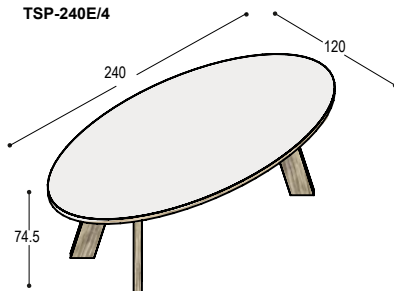

TSP-240E/6

TSP-240E/6 tafel met ellipsvormig blad 240x120x4cm, op 4 schuine poten, bladhoogte 74.5cm, voor 6 personen

	HPL fineer	Fenix/fineer
blad:	1.715,-	2.030,-
bladrand en poten:	1.140,-	1.140,-
poten:	<u>2.855,-</u>	<u>3.170,-</u>

TSP