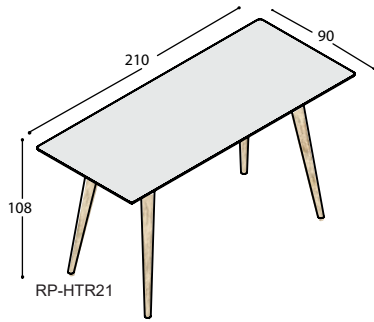

HOGE TAFELS

blad: HPL Fenix / eiken fineer

RP-HTR21 RP hoge tafel met rechthoekig blad, 210x 90cm in ..., met verjongde berken multiplex bladrand en 4 hoge schuine tapse poten in massief eiken in olie ..., bladhoogte 108cm

2.900,- 3.090,-