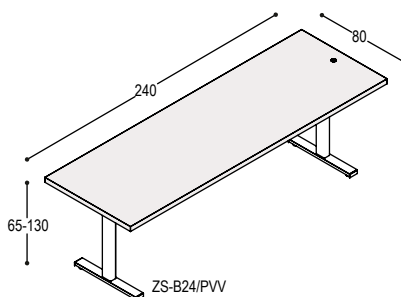

BUREAUS ENKEL

ZS-B16
ZS-PVV(Z/W) ZS bureaublad 160x80x4cm
op elektrisch verstelbaar zit-sta onderstel
zwart of wit, bladhoogte 65 t/m 130cm
met 2 voeten 58cm en ronde bedieningsknop
in blad zwart of wit

	645,-	790,-
	<u>1.020,-</u>	<u>1.020,-</u>
	<u>1.665,-</u>	<u>1.810,-</u>

ZS-B20
ZS-PVV(Z/W) ZS bureaublad 200x80x4cm
op elektrisch verstelbaar zit-sta onderstel
zwart of wit, bladhoogte 65 t/m 130cm
met 2 voeten 58cm en ronde bedieningsknop
in blad zwart of wit

	680,-	840,-
	<u>1.020,-</u>	<u>1.020,-</u>
	<u>1.700,-</u>	<u>1.860,-</u>

ZS-B22
ZS-PVV(Z/W) ZS bureaublad 220x80x4cm
op elektrisch verstelbaar zit-sta onderstel
zwart of wit, bladhoogte 65 t/m 130cm
met 2 voeten 58cm en ronde bedieningsknop
in blad zwart of wit

	715,-	900,-
	<u>1.020,-</u>	<u>1.020,-</u>
	<u>1.735,-</u>	<u>1.920,-</u>

ZS-B24
ZS-PVV(Z/W) ZS bureaublad 240x80x4cm
op elektrisch verstelbaar zit-sta onderstel
zwart of wit, bladhoogte 65 t/m 130cm
met 2 voeten 58cm en ronde bedieningsknop
in blad zwart of wit