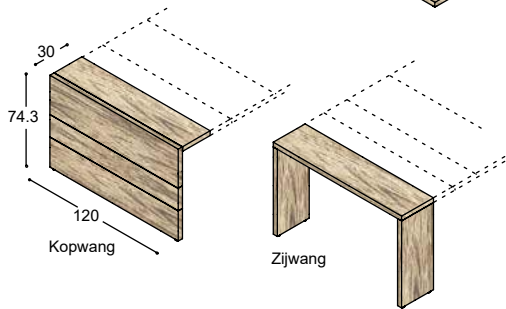

LV

WANGEN EN BLADDELEN 100 CM

		HPL	Fenix	noten wild eiken wild
LV-WK10	kopwang 100x30cm met eerste bladdeel bladhoogte 74,5cm	790,-	1.095,-	1.095,-
LV-WZ10	zijwang 100x30cm met eerste bladdeel bladhoogte 74,5cm	675,-	880,-	880,-
LV-WS10	steunwang 70x55x4cm	370,-	460,-	460,-
LV-FR	zwart frame tussen wangen		255,-	
LV-VSK10	verstevigingsset t.b.v. tafel met 2x kopwang		180,-	
LV-B102	bladstrook 100x20x4cm	185,-	230,-	230,-
LV-B103	bladstrook 100x30x4cm	210,-	265,-	265,-
LV-B104	bladstrook 100x40x4cm	240,-	300,-	300,-
LV-B105	bladstrook 100x50x4cm	260,-	340,-	340,-
LV-B10E	eindstrook 100x30x4cm met regel	260,-	340,-	340,-