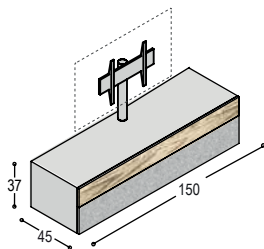

KS-L3M	hangend SOLO lowboard 150x37x45cm, met 1 klep klep 150x22cm en 3 laden, geheel in lak ...	uni- of effectlak	1.970,-
KS-TVPL	draaibare RVS TV-paal rond 6cm achter lade langs, inclusief verstelbare TV montagebeugel VESA 400, uitsparingen en aanpassing aan lade.		565,-
KS-LL3	toeslag ladefront in houtfineer i.p.v. lak		110,-
KS-SK3L	meerprijs voor klep 22x150cm in speakerstof kleur ... i.p.v. kleurlak		285,-
2x K-UIT-SB	uitsparing 15x15cm in tussenschot voorzijde onder, t.b.v. soundbar		110,-
			<u>3.040,-</u>