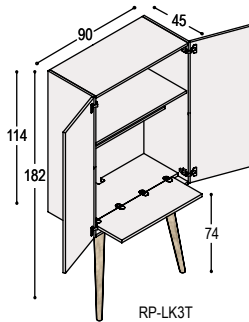

kast: poten:	kleurlak eiken
RP-LK3T	leunkast 182x90x45cm met 2 greeploze deuren met 165gr. scharnieren, vaste plank, ondiep schap en uitklapbaar werkblad, bladhoogte 74cm, geheel in kleurlak ..., op 2 hoge schuine tapse poten in massief eiken in olie ..., leunend tegen de wand (beschikbare bladruimte met ingeklapt blad 68x27.5cm)		2.295,-

ACCESSOIRES

L-L1	1 dimbare led inbouwspot met warmwit licht, inclusief touch bediening in de kast		250,-