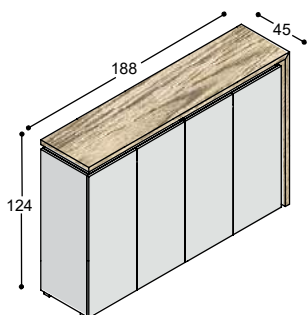

Uitvoering: Bladen en wangen in HPL, houtfineer of Fenix.
Kastrompen en fronten in melamine wit of tegen een meerprijs in melamine kleur (achterschot blijft wit) of effectlak.

KASTEN 86 CM HOOG

LVV-K2G

LVV-K2N