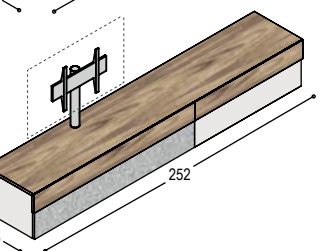

KT-L5A hangend TAPA lowboard 252x37x46cm, met 2 kleppen 3.005,-
in lak ..., topblad en bovenste strook in fineer...
KT-AL3L meerprijs 3 laden achter bovenste linker strook: 360,-
KS-TVPL draaibare RVS TV-paal rond 6cm achter lade langs, inclusief 565,-
verstelbare TV montagebeugel VESA 400, uitsparingen en
aanpassing aan lade.
KS-SK3L meerprijs voor klep 22x150cm in standaard kleur 285,-
speakerstof Lucia, kleur ... i.p.v. kleurlak
2x K-UIT-SB uitsparing 15x15cm in tussenschot voorzijde onder, 110,-
t.b.v. soundbar 4.325,-