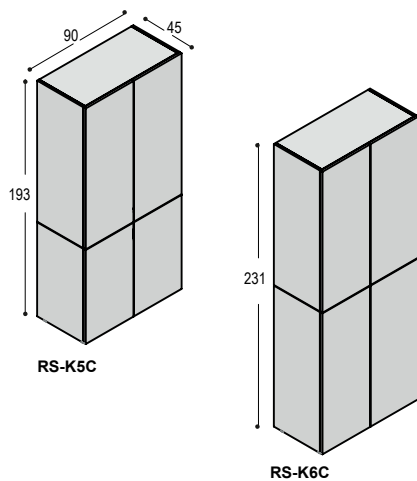

KASTEN 193CM EN 231CM HOOG