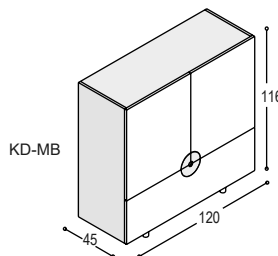

KD-MB

DISK kast 116x120x45cm 2 deuren en een brede lade met aluminium diskgreep, inclusief 2 schappen, op 4 aluminium pootjes

	uni- of effect lak	meerprijs hoogglans	hout fineer
romp:	1.935,-	+380,-	2.360,-
front:	<u>785,-</u>	<u>+550,-</u>	<u>1.170,-</u>
	<u>2.720,-</u>	<u>+930,-</u>	<u>3.530,-</u>

KD