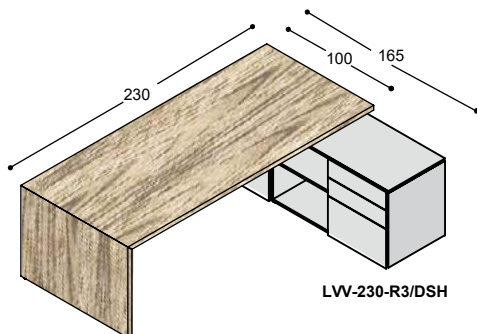

BUREAUS

LVV

	blad:	HPL	fineer/Fenix
	bureaukast:	wit mel.	wit mel.
LVV-B21	bureaublad 210x100cm met kopwang in verstek, bladhoogte 74,5cm, steunend op:	1.620,-	1.990,-
SB-R3/DSH	sideboard rechts, 165x65x55cm, met vlnr: deur met schap / schap / 2x A6 lade en A4 hangmaplade	1.675,- <u>3.295,-</u>	1.675,- <u>3.665,-</u>

meerprijs bureaustel in melamine kleur i.p.v. melamine wit 225,-

LVV-B21	bureaublad 210x100cm met kopwang in verstek, bladhoogte 74,5cm, steunend op:	1.620,-	1.990,-
SB-R3/HSD	sideboard links, 165x65x55cm, met vlnr: 2x A6 lade en A4 hangmaplade / schap / deur met schap	1.675,- <u>3.295,-</u>	1.675,- <u>3.665,-</u>

meerprijs bureaustel in melamine kleur i.p.v. melamine wit 225,-

	blad:	HPL	fineer/Fenix
	bureaukast:	wit mel.	wit mel.
LVV-B23	bureaublad 230x100cm met kopwang in verstek, bladhoogte 74,5cm, steunend op:	1.670,-	2.050,-
SB-R3/DSH	sideboard rechts, 165x65x55cm, met vlnr: deur met schap / schap / 2x A6 lade en A4 hangmaplade	1.675,- <u>3.345,-</u>	1.675,- <u>3.725,-</u>

meerprijs bureaustel in melamine kleur i.p.v. melamine wit 225,-

LVV-B23	bureaublad 230x100cm met kopwang in verstek, bladhoogte 74,5cm, steunend op:	1.670,-	2.050,-
SB-R3/HSD	sideboard links, 165x65x55cm, met vlnr: 2x A6 lade en A4 hangmaplade / schap / deur met schap	1.675,- <u>3.345,-</u>	1.675,- <u>3.725,-</u>

meerprijs bureaustel in melamine kleur i.p.v. melamine wit 225,-

MEERPRIJS ZIT-STA

	binnenwang:	HPL	fineer/Fenix
LVV-ZSB	meerprijs voor LVV bureau met elektrisch verstelbaar zit-sta onderstel, bladhoogte 74,5/130cm met extra binnenwang	1.640,-	1.765,-

ZS-M	meerprijs bediening met memory standen	125,-	125,-

SIDEBOARD