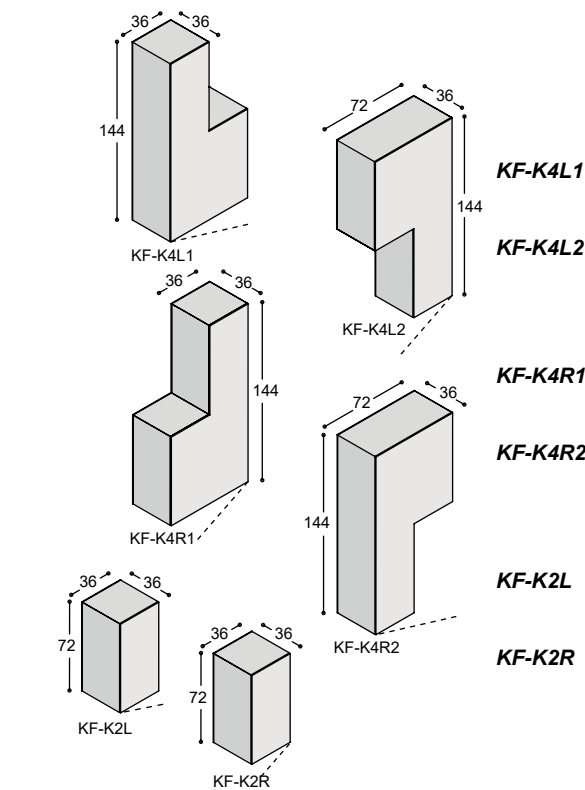

Staande kasten in L-vorm of rechthoek, 36cm diep met deur en planken, of liggend met laden en optioneel een binnenlade. Door de vormen en maatvoering zijn vele combinaties te maken die niet gekoppeld hoeven te worden. Met de open nisjes in 2 maten kan eindeloos worden gecombineerd. Onder de kasten zitten stelvoeten van ongeveer 1cm en bij de open nissen worden 4 losse plakdopjes bijgeleverd zodat deze ook op de vloer geplaatst kunnen worden. De kasten rusten op elkaar, maar om verschuiven te voorkomen, zit er een anti-slip vel bij iedere kast.

RÉFLEXION KASTEN

		uni- of effectlak	
KF-K4L1	Réflexion kast 144x72cm, 36cm diep met linksdraaiende deur en 3 schappen, geheel in uni- of effectlak ...		2.195,-
KF-K4L2	Réflexion kast 144x72cm, 36cm diep met rechtsdraaiende deur en 3 schappen, geheel in uni- of effectlak ...		2.195,-
KF-K4R1	Réflexion kast 144x72cm, 36cm diep met rechtsdraaiende deur en 3 schappen, geheel in uni- of effectlak ...		2.195,-
KF-K4R2	Réflexion kast 144x72cm, 36cm diep met linksdraaiende deur en 3 schappen, geheel in uni- of effectlak ...		2.195,-
KF-K2L	Réflexion kast 72x36cm, 36cm diep met linksdraaiende deur en schap, geheel in uni- of effectlak ...		990,-
KF-K2R	Réflexion kast 72x36cm, 36cm diep met rechtsdraaiende deur en schap, geheel in uni- of effectlak ...		990,-

RÉFLEXION DRESSOIRS