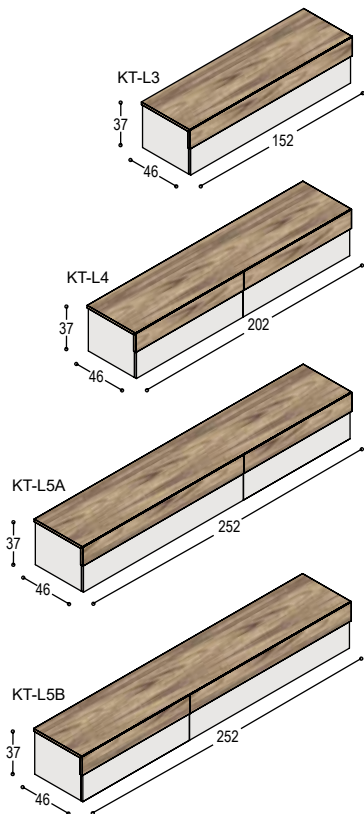

De "deksel" van de TAPA loopt in verstek door met de bovenste strook van het front. Deze bovenste strook maakt deel uit van de klep, maar kan tegen meerprijs ook dienen als ladefront met daaronder een minder hoge klep. TAPA lowboards kunnen hangend, op pootsledes of op 25mm hoge kastvoetjes.

TAPA LOWBOARDS

topblad en
bovenste strook: uni- of
effect lak quartier
fineer

KT-L3	hangend TAPA lowboard 152x37x46cm, met klep, in lak ..., topblad en bovenste strook in lak of fineer ...	1.670,-	1.900,-
KT-AL3M	meerprijs 3 laden aan bovenste strook:	360,-	360,-
KT-L4	hangend TAPA lowboard 202x37x46cm, met 2 kleppen, in lak ..., topblad en bovenste strook in lak of fineer...	2.245,-	2.550,-
KT-AL2L KT-AL2R	meerprijs 2 laden aan linker bovenste strook: meerprijs 2 laden aan rechter bovenste strook:	240,- 240,-	240,- 240,-
KT-L5A	hangend TAPA lowboard 252x37x46cm, met 2 kleppen in lak ..., topblad en bovenste strook in lak of fineer...	2.620,-	3.005,-
KT-AL3L KT-AL2R	meerprijs 3 laden aan linker bovenste strook: meerprijs 2 laden aan rechter bovenste strook:	360,- 240,-	360,- 240,-
KT-L5B	hangend TAPA lowboard 252x37x46cm, met 2 kleppen in lak ..., topblad en bovenste strook in lak of fineer...	2.620,-	3.005,-
KT-AL3R KT-AL2L	meerprijs 3 laden aan rechter bovenste strook: meerprijs 2 laden aan linker bovenste strook:	360,- 240,-	360,- 240,-

let op: bij het lowboard van 200cm breed kan de TV paal of snoerborstel niet exact in het midden van de kast, omdat daar een tussenschot zit.

UITSPARINGEN

Wanneer TAPA kasten worden toegepast als apparatuurkast, kunnen hiervoor uitsparingen besteld worden. Bij de kast worden dan ook 8mm afstandhouders geleverd, zodat deze iets van de wand af hangt voor een goede ventilatie. Wanneer de ventilatie niet voldoende is, zullen de kleppen door de warmte in de kast krom trekken.

K-UIT-A	uitsparing 30x10cm liggend in het achterschot	35,-
K-UIT-CB	twee uitsparing 8x8cm in achterschot (boven en onder) en uitsparing 8x2cm in bodem	80,-
K-UIT-CD	uitsparing 8x2cm in bovenblad met snoerborstel, inclusief uitsparing in achterschot 8x8cm	80,-
K-UIT-CE	uitsparing 8x2cm in bodem, inclusief uitsparing in achterschot 8x8cm	55,-
K-UIT-CF	uitsparing 8x2cm in bovenblad met snoerborstel, uitsparing 8x2cm in bodem én uitsparing in achterschot 8x8cm	115,-
K-UIT-SB	uitsparing 15x15cm in tussenschot voorzijde onder, t.b.v. soundbar (vak bij 1 uitsparing 92cm breed, vak bij 2 uitsparingen 142cm breed)	55,-
K-UIT-SW	uitsparing 23x23cm in linker/rechter zijde inclusief perfo paneel in lak ..., t.b.v. subwoofer	155,-
K-UIT-SWR	uitsparing rond 20cm in bodem t.b.v. subwoofer	55,-