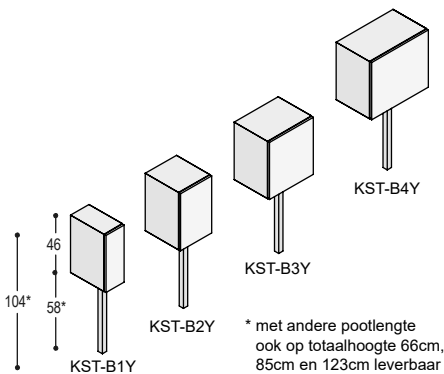

KST-B1Y

KST-B2Y

KST-B3Y

KST-B4Y

* met andere pootlengte ook op totaalhoogte 66cm, 85cm en 123cm leverbaar

uni- of effectlak   meerprijs hoogglans

805,-   +305,-

845,-   +325,-

885,-   +345,-

910,-   +365,-

draairichting deur bij bestelling vermelden