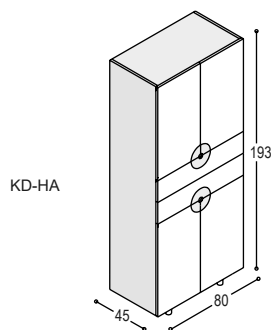

KD-HA

DISK kast 193x80x45cm met 4 deuren en 2 brede laden in het midden met 2 aluminium diskgrepen, inclusief 2 schappen, op 4 aluminium pootjes

romp:	2.090,-	+440,-	2.605,-
front:	<u>1.195,-</u>	<u>+730,-</u>	<u>1.750,-</u>
	<u>3.285,-</u>	<u>+1.170,-</u>	<u>4.355,-</u>

OPTIES

maximale belasting lade: 30 kg

KD-S08	minderprijs kast 80cm breed op stelvoeten i.p.v. DISK frame	-90,-
KD-S12	minderprijs kast 120cm breed op stelvoeten i.p.v. DISK frame	-100,-
KD-S20	minderprijs kast 200cm breed op stelvoeten i.p.v. DISK frame	-120,-
KD-S24	minderprijs kast 240cm breed op stelvoeten i.p.v. DISK frame	-130,-
KL-P	meerprijs LINE i.p.v. DISK pootjes	55,-
KD-PGL	meerprijs DISK grepen en pootjes in kleurlak ... (per kast)	130,-
KD-VS57	extra verstelbaar schap 57x40cm in lak	90,-
KD-VS76	extra verstelbaar schap 76x40cm in lak (KD-HA)	105,-
KA-LP	verschuifbaar ladeplankje alucobond, 40x25cm los liggend op ladebak	80,-
K-UIT-CD	uitsparing 8x2cm in bovenblad met snoerborstel, inclusief uitsparing in achterschot 8x8cm	80,-
K-UIT-A	uitsparing 10x30cm in achterschot	35,-
K-UIT-CE	uitsparing 8x2cm in bodem, inclusief uitsparing in achterschot 8x8cm	55,-
K-UIT-CF	uitsparing 8x2cm in bovenblad met snoerborstel, uitsparing 8x2cm in bodem én 2 uitsparingen in achterschot 8x8cm	115,-
K-UIT-SW	uitsparing 23x23cm in linker/rechter zijde inclusief meegelakt perfo paneel, t.b.v. subwoofer	155,-
K-UIT-SWR	uitsparing rond 20cm in bodem t.b.v. subwoofer	55,-