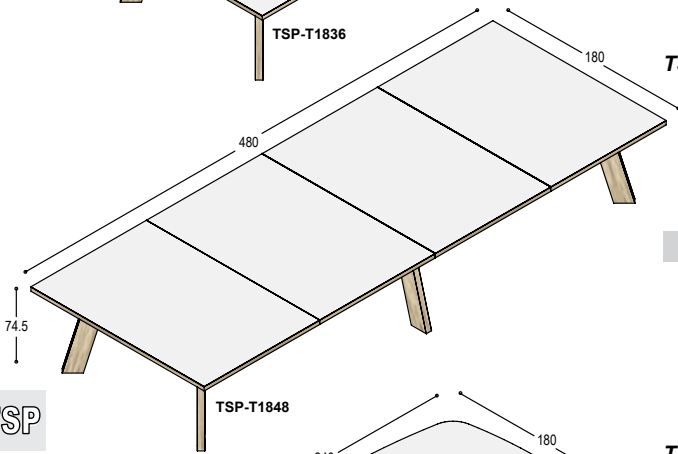

TSP-T1848 tafel met 4-delig rechthoekig blad 180x480cm met zwart frame, op 6 framepoten, 74.5cm hoog

blad: 4.265,- 5.115,-
poten: 1.620,- 1.620,-
5.885,- 6.735,-

TONVORMIGE BOARDROOMTAFELS