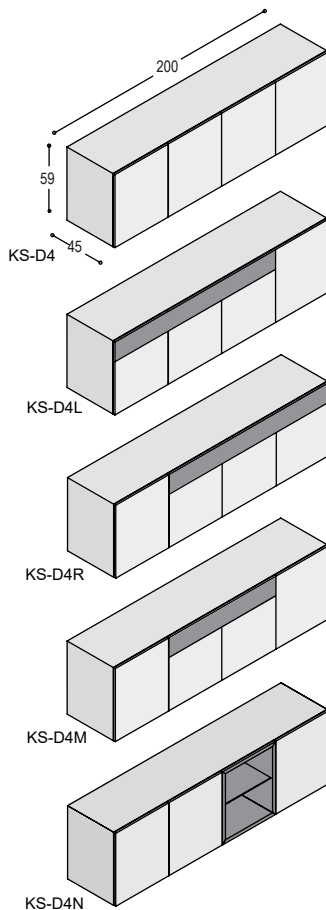

SOLO DRESSOIRS 200x59cm

uni- of
effect lak

KS-D4	hangend SOLO dressoir 200x59x45cm, met 4 deuren en 4 schappen, geheel in lak ...	2.370,-
KS-D4L	hangend SOLO dressoir 200x59x45cm, met 4 deuren, 1 schap en 3 laden links, geheel in lak ...	2.625,-
KS-D4R	hangend SOLO dressoir 200x59x45cm, met 4 deuren, 1 schap en 3 laden rechts, geheel in lak ...	2.625,-
KS-D4M	hangend SOLO dressoir 200x59x45cm, met 4 deuren, 2 schappen en 2 laden in het midden, geheel in lak ...	2.565,-
KS-D4N	hangend SOLO dressoir 200x59x45cm, met 3 deuren, 3 schappen en nis 59x50x35cm met glazen schap, geheel in lak ...	2.915,-

KS