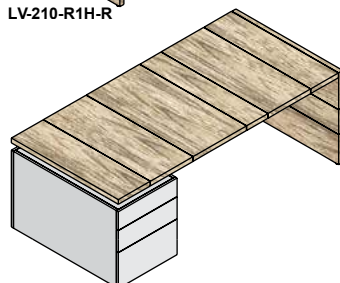

LV-210-R1H-L

blad: fineer
bureaustel: melamine wit

1x LV-WK10

LV-190-R1H-R bureau:

kopwag 100cm met eerste bladdeel 30cm, 74,5cm hoog 1.095,-
bladdeel 100x40cm 600,-
bladdeel 100x50cm 340,-
eindeel 100x30cm, inclusief framelat 340,-
frame 172cm lang, zwart 255,-
bureaustel rechts, 100x65x55cm, met 2x A6 lade en A4 hangmaplade, achterzijde deur met schap 1.375,-
4.005,-

meerprijs bovenstaande bureaustel in melamine kleur i.p.v. melamine wit 160,-

maximale lengte bureau met kopwag: 280cm

blad: fineer
bureaustel: wit melamine

1x LV-WK10

LV-210-R1/H-R bureau:

kopwag 100cm met eerste bladdeel 30cm, 74,5cm hoog 1.095,-
bladdeel 100x20cm 230,-
bladdeel 100x40cm 600,-
bladdeel 100x50cm 340,-
eindeel 100x30cm, inclusief framelat 340,-
frame 192cm lang, zwart 255,-
bureaustel rechts, 100x65x55cm, met 2x A6 lade en A4 hangmaplade, achterzijde deur met schap 1.375,-
4.235,-

meerprijs bovenstaande bureaustel in melamine kleur i.p.v. melamine wit 160,-

maximale lengte bureau met kopwag: 280cm

MEERPRIJS ZIT-STA

binnenwag: fineer

LV-ZSB meerprijs voor LV bureau met elektrisch verstelbaar zit-sta onderstel in wit, zwart, of zilvergrijs, bladhoogte 74,5/130cm met extra binnenwag **2.155,-**

ZS-M meerprijs bediening met memory standen **125,-**

LV