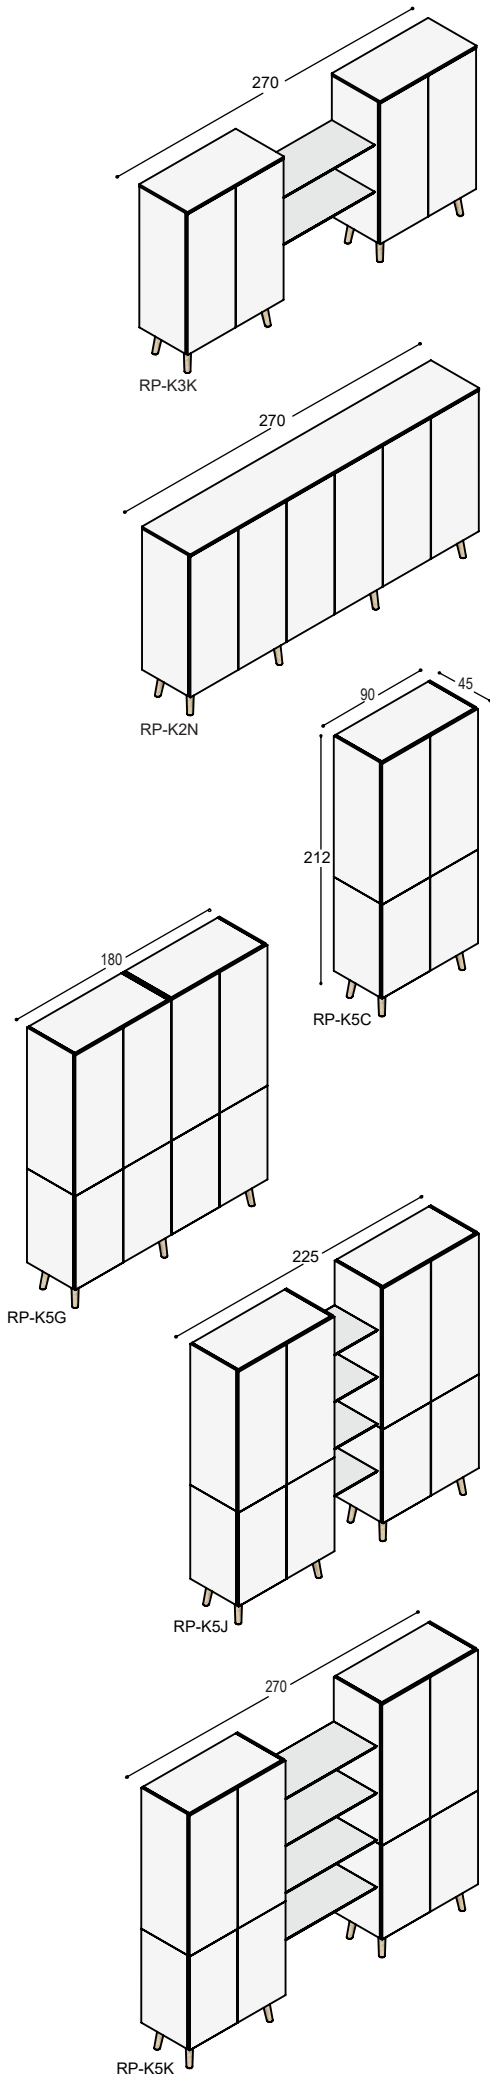

KASTEN 137CM HOOG

tussenplank HPL Fenix / eiken fineer

RP-K3K kast 137x270x45cm met 4 greeploze deuren, 4 schappen, 2 open tussenplanken in ....., met 2 afdekladen van 90x45x2cm, geheel in melamine wit, op 8 schuine tapse kastpoten in massief eiken in olie ... **2.880,- 3.010,-**

RP-K3N kast 137x270x45cm met 6 greeploze deuren, 6 schappen en afdeklad van 270x45x2cm, geheel in melamine wit, op 8 schuine tapse kastpoten in massief eiken in olie ... **3.210,-**

KASTEN 212CM HOOG

melamine wit

RP-K5C kast 212x90x45cm met 4 greeploze deuren en 3 schappen, geheel in melamine wit, op 4 schuine tapse kastpoten in massief eiken in olie ... **1.740,-**

RP-K5G kast 212x180x45cm met 8 greeploze deuren en 6 schappen, geheel in melamine wit, op 6 schuine tapse kastpoten in massief eiken in olie ... **3.315,-**

RP

tussenplank HPL Fenix / eiken fineer

RP-K5J kast 212x225x45cm met 8 greeploze deuren, 6 schappen, 4 open tussenplanken in ....., geheel in melamine wit, op 8 schuine tapse kastpoten in massief eiken in olie ... **3.835,- 3.935,-**

tussenplank HPL Fenix / eiken fineer

RP-K5K kast 212x270x45cm met 8 greeploze deuren, 6 schappen, 4 open tussenplanken in ....., geheel in melamine wit, op 8 schuine tapse kastpoten in massief eiken in olie ... **4.175,- 4.435,-**