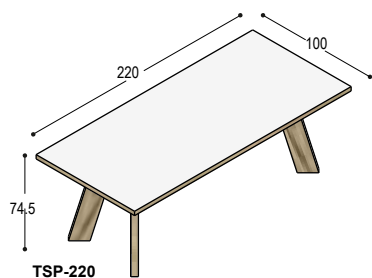

Tafel TSP is zowel in strakke rechthoekige vormen leverbaar, als met ellips en rond blad, steeds op schuin geplaatste poten. Het blad is leverbaar in HPL of Fenix met noten of eiken bladrand of geheel in noten- of eikenfineer. Deze versies staan op eiken of noten gefineerde poten.

TAFEL TSP

TSP-220

tafel met rechthoekig blad 220x100x4cm op 4 schuine poten, bladhoogte 74.5cm

blad:	HPL	Fenix/fineer
bladrand en poten:	fineer	fineer
blad:	1.165,-	1.310,-
poten:	1.140,-	1.140,-
	<u>2.305,-</u>	<u>2.450,-</u>