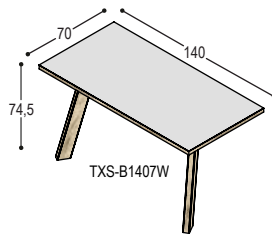

TXS-B1407 wandblad 140x70x3cm op 2 schuine massief eiken poten, bladhoogte 74.5cm, met 2 wandbeugels

	HPL	Fenix
blad:	ABS	eiken
bladrand:	ABS	eiken

1.020,-	1.165,-

CIRCLIPS THUISWERKBUREAUS

De Circlips thuiswerk bureaus hebben een berkenmultiplex blad met verjongde rand in olie ..., rustend op een bureaukast en 1 RVS Circlipspoot

kolom HPL: bladen in HPL op berken multiplex, verjongde rand in olie ..., op 1 Circlips poot rond 5cm in RVS of zwart effect, en bureaukast melamine W10410SD wit

kolom Fenix: bladen in Fenix op berken multiplex, verjongde rand in olie..., op 1 Circlips poot rond 5cm in RVS of zwart effect, en bureaukast melamine W10410SD wit