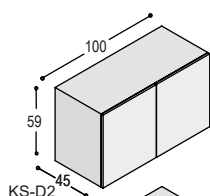

SOLO DRESSOIRS 100x59cm

uni- of
effect lak

KS-D2 hangend SOLO dressoir 100x59x45cm, met 2 deuren en 2 schappen, geheel in lak ... **1.365,-**