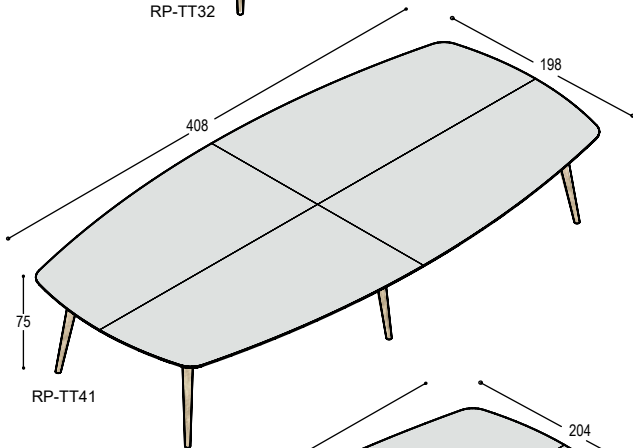

RP-TT41 RP tafel met 4-delig tonvormig blad, 408x198cm in ..., met verjongde berken multiplex bladrand en 8 schuine tapse poten in massief eiken in olie ..., bladhoogte 75cm

6.795,- 7.625,-