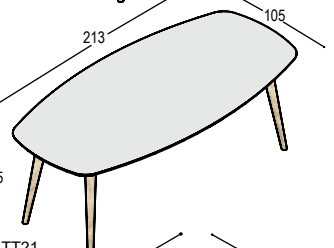

RP-TR21

RP-TR21

RP-TR24

RP tafel met tonvorm blad 182x100cm in HPL of Fenix ..., met verjongde berken multiplex rand en 4 schuine tapse poten in massief eiken in olie ..., frame in lak U61 helderwit, bladhoogte 75cm

2.590,- 2.790,-