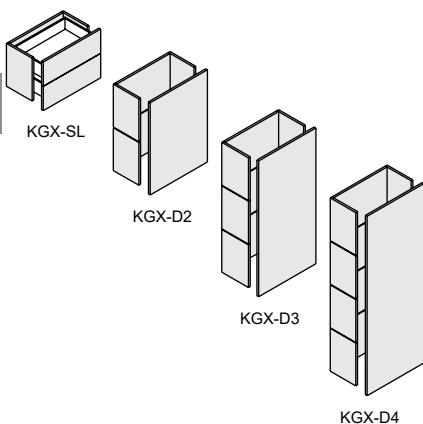

LADEN & DEUREN GROOVE-XS

Deuren en laden kunnen alleen worden toegepast bij de standaard plankafstand van 352mm hart op hart.

uni- of effectlak

KGX-SL

set van 2 laden van 50x28x10cm, met greeploze fronten en U-rompjes, met aluminium L-profiel onder plank

745,-

KGX-D2

greeploze deur 75x54cm, inclusief 2 U-vormige rompjes, met aluminium L-profiel onder plank

700,-

KGX-D3

greeploze deur 110x54cm, inclusief 3 U-vormige rompjes, met aluminium L-profiel onder plank

1.005,-

KGX-D4

greeploze deur 145x54cm, inclusief 4 U-vormige rompjes, met aluminium L-profiel onder plank

1.310,-