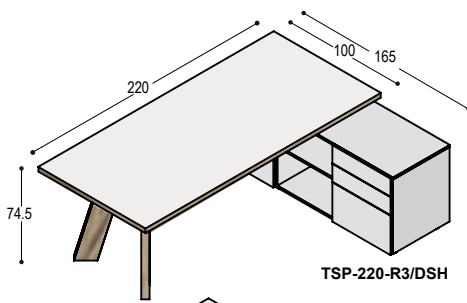

BUREAUS

blad:	HPL	Fenix
bladrand en poten:	fineer	fineer
bureaukast:	mel. wit	mel. wit

TSP-220BB	bureaublad 220x100x4cm op 2 schuine poten, bladhoogte 74.5cm	blad: 1.095,-	1.310,-
SB-R3/DSH	sideboard rechts, 165x65x55cm, met vlnr: deur met schap / schap / 2x A6 lade en A4 hangmaplade	poten: 510,-	510,-
		<u>1.675,-</u>	<u>1.675,-</u>
		<u>3.280,-</u>	<u>3.495,-</u>

meerprijs bureaukast in melamine kleur **225,-**
i.p.v. melamine wit
bureaublad kan ook in houtfineer, prijskolom Fenix

TSP-220BB	bureaublad 220x100x4cm op 2 schuine poten, bladhoogte 74.5cm	blad: 1.095,-	1.310,-
SB-R3/HSD	sideboard links, 165x65x55cm, met vlnr: 2x A6 lade en A4 hangmaplade/ schap / deur met schap	poten: 510,-	510,-
		<u>1.675,-</u>	<u>1.675,-</u>
		<u>3.280,-</u>	<u>3.495,-</u>

meerprijs bureaukast in melamine kleur i.p.v.
melamine wit **225,-**
bureaublad kan ook in houtfineer, prijskolom Fenix

blad:	HPL	Fenix
bladrand en poten:	fineer	fineer
bureaukast:	mel. wit	mel. wit

TSP-250BB	bureaublad 250x100x4cm op 2 schuine poten, bladhoogte 74.5cm	blad: 1.180,-	1.425,-
SB-R3/DSH	sideboard rechts, 165x65x55cm, met vlnr: deur met schap / schap / 2x A6 lade en A4 hangmaplade	poten: 510,-	510,-
		<u>1.675,-</u>	<u>1.675,-</u>
		<u>3.365,-</u>	<u>3.610,-</u>

meerprijs bureaukast in melamine kleur **225,-**
i.p.v. melamine wit
bureaublad kan ook in houtfineer, prijskolom Fenix

TSP-250BB	bureaublad 250x100x4cm op 2 schuine poten, bladhoogte 74.5cm	blad: 1.180,-	1.425,-
SB-R3/HSD	sideboard links, 165x65x55cm, met vlnr: 2x A6 lade en A4 hangmaplade/ schap / deur met schap	poten: 510,-	510,-
		<u>1.675,-</u>	<u>1.675,-</u>
		<u>3.365,-</u>	<u>3.610,-</u>

meerprijs bureaukast in melamine kleur i.p.v.
melamine wit **225,-**
bureaublad kan ook in houtfineer, prijskolom Fenix

MEERPRIJS ZIT-STA