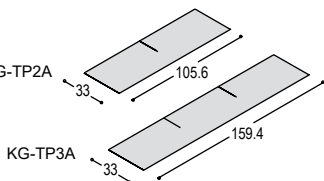

KG-TS3A

KG-TP2A

KG-TP3A