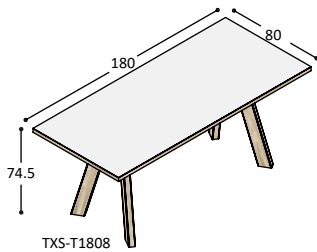

TXS-T1610 idem tafelblad echter 100cm diep i.p.v. 80cm op 4 schuine massief eiken poten bladhoogte 74.5cm

blad:	625,-	905,-
poten:	860,-	860,-
	1.485,-	1.765,-

TXS-T1808 tafel met rechthoekig blad 180x80x3cm in ... op 4 schuine massief eiken poten in olie ... bladhoogte 74.5cm voor 4 personen

blad:	590,-	850,-
poten:	860,-	860,-
	1.450,-	1.710,-

TXS-T1810 idem tafelblad echter 100cm diep i.p.v. 80cm op 4 schuine massief eiken poten bladhoogte 74.5cm

blad:	690,-	995,-
poten:	860,-	860,-
	1.550,-	1.855,-