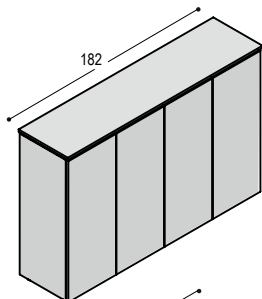

RS-K3C

RS-K3G