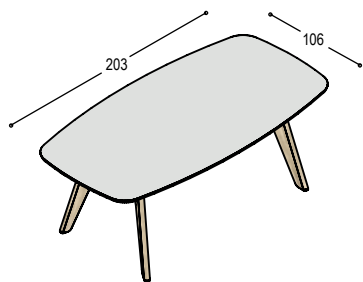

blad: HPL Fenix of eiken fineer

TF-TT20

tafel Foliant met tonvormig blad 203x106cm in ... met verjongde randen in berken multiplex in olie ..., op 4 massief eiken poten en regel in olie ..., bladhoogte 75cm, voor 4 tot 6 personen

2.840,- 3.070,-

meerprijs bladrand in effectlak E... (kan niet bij fineer)

100,- 100,-