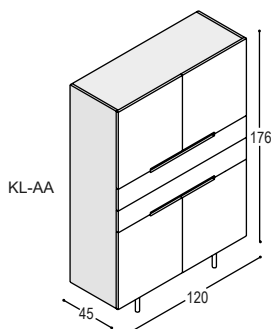

KL-AA

LINE kast 176x120x45cm met 4 deuren en 2 brede laden in het midden, met aluminium greeplijsten, inclusief 4 schappen, op 4 aluminium pootjes

	uni- of effect lak	meerprijs hoogglans	hout fineer
romp:	2.735,-	+435,-	3.250,-
front:	1.300,-	+840,-	1.890,-
	4.035,-	+1.275,-	5.140,-