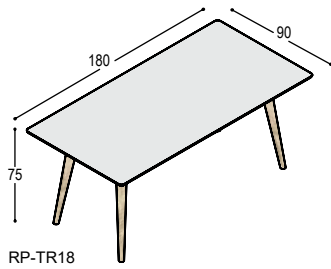

2.875,- 3.175,-

RP-TT32 RP tafel met 2-delig tonvormig blad, 321x123cm in ..., met verjongde berken multiplex bladrand en 6 schuine tapse poten in massief eiken in olie ..., bladhoogte 75cm

4.130,- 4.540,-

RP-TT41 RP tafel met 4-delig tonvormig blad, 408x198cm in ..., met verjongde berken multiplex bladrand en 8 schuine tapse poten in massief eiken in olie ..., bladhoogte 75cm

6.795,- 7.625,-

RP-TT49 RP tafel met 4-delig tonvormig blad, 486x204cm in ..., met verjongde berken multiplex bladrand en 8 schuine tapse poten in massief eiken in olie ..., bladhoogte 75cm

6.980,- 7.810,-

RP

VERGADERTAFELS

RP-TR18

RP-TR18 RP tafel met rechthoekig blad, 180x90cm in ..., met verjongde berken multiplex bladrand en 4 schuine tapse poten in massief eiken in olie ..., bladhoogte 75cm