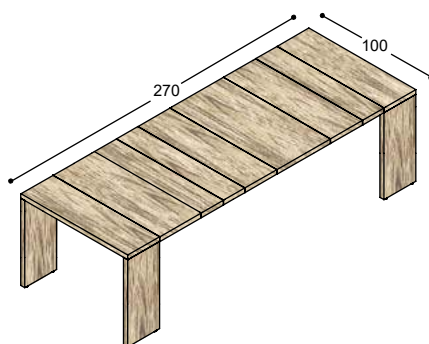

VERGADERTAFELS 100CM DIEP

		<i>fineer</i>
2x LV-WK10	LV-VT1023KK 100x230cm bestaande uit: kopwang 100cm met eerste bladdeel 30cm, 74,5cm hoog	2.190,-
2x LV-B102	bladdeel 100x20cm	460,-
2x LV-B104	bladdeel 100x40cm	600,-
1x LV-B105	bladdeel 100x50cm	340,-
1x LV-VSK10	verstevigingsset bij 2x kopwang	180,-
1x LV-FR22	frame 222cm lang, zwart	<u>255,-</u>
		<u>4.025,-</u>

tafel met 2x kopwang leverbaar zonder steunwang van 100 t/m 270cm

		<i>fineer</i>
1x LV-WZ10	LV-VT1025ZK 100x250cm bestaande uit: zijwang 100cm met eerste bladdeel 30cm, 74,5cm hoog	880,-
1x LV-WK10	kopwang 100cm met eerste bladdeel 30cm, 74cm hoog	1.095,-
3x LV-B102	bladdeel 100x20cm	690,-
2x LV-B104	bladdeel 100x40cm	600,-
1x LV-B105	bladdeel 100x50cm	340,-
1x LV-FR22	frame 222cm lang, zwart	<u>255,-</u>
		<u>3.860,-</u>

tafel met kop- en zijwang leverbaar zonder steunwang van 120 t/m 290cm

		<i>fineer</i>
2x LV-WZ10	LV-VT1027ZZ 100x270cm bestaande uit: zijwang 100cm met eerste bladdeel 30cm, 74,5cm hoog	1.760,-
3x LV-B102	bladdeel 100x20cm	690,-
2x LV-B103	bladdeel 100x30cm	530,-
1x LV-B104	bladdeel 100x40cm	300,-
1x LV-B105	bladdeel 100x50cm	340,-
1x LV-FR22	frame 222cm lang, zwart	<u>255,-</u>
		<u>3.875,-</u>

tafel met 2x zijwang leverbaar zonder steunwang van 140 t/m 310cm

MEERPRIJS ZIT-STA

De vergadertafels van LV met een kopwang en een zijwang, op een diepte van 100cm, kunnen ook worden uitgevoerd met een elektrisch verstelbaar zit-sta onderstel. Tegen de kopwang wordt dan een extra binnenwang geplaatst en tussen de zijwang komt een vakkenkastje waarin de lift dan zit. Dit vakkenkastje is standaard wit melamine, maar kan ook tegen meerprijs in effectlak. Dit zit-sta onderstel kan niet bij tafels van 120 of 160cm diep en ook niet bij tafels met 2 kopwangen of 2 zijwangen.

		<i>fineer</i>
LV-ZSV	meerprijs voor LV tafel met elektrisch verstelbaar zit-sta onderstel wit, zwart of, zilvergrijs, bladhoogte 74,5/130cm met extra binnenwang ... en vakkenkastje wit melamine	2.665,-
	meerprijs vakkenkastje in melamine kleur	155,-
	meerprijs vakkenkastje in effectlak	470,-

LV