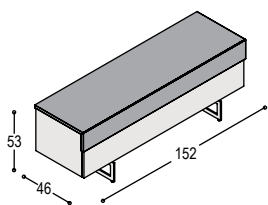

TAPA VOORBEELDOPSTELLINGEN

KT-L3 TAPA lowboard 152x37x46cm, met klep, in lak ..., 1.670,-
topblad en bovenste strook in lak...
KT-KF15 frame met 2 pootsledes 16cm hoog, t.b.v. kast 400,-
152cm lang en 46 cm diep, in lak... 2.070,-