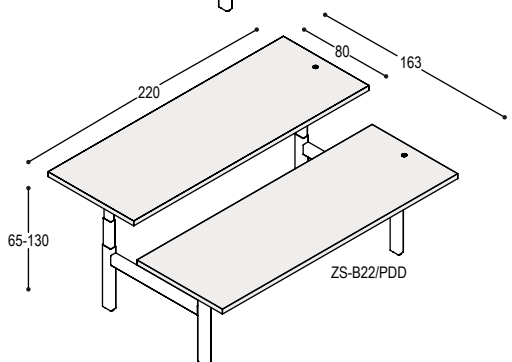

BUREAUS DUO

blad: HPL Fenix

2x ZS-B16
ZS-PDD(Z/W) ZS bureaublad 160x80x4cm op elektrisch verstelbaar duo zit-sta onderstel zwart of wit, bladhoogte 65 t/m 130cm, met 2 ronde bedieningsknoppen in bladen

1.210,-	1.480,-
<u>1.970,-</u>	<u>1.970,-</u>
<u>3.180,-</u>	<u>3.450,-</u>

2x ZS-B18
ZS-PDD(Z/W) ZS bureaublad 180x80x4cm op elektrisch verstelbaar duo zit-sta onderstel zwart of wit, bladhoogte 65 t/m 130cm, met 2 ronde bedieningsknoppen in bladen

1.290,-	1.580,-
<u>1.970,-</u>	<u>1.970,-</u>
<u>3.260,-</u>	<u>3.550,-</u>

2x ZS-B20
ZS-PDD(Z/W) ZS bureaublad 200x80x4cm op elektrisch verstelbaar duo zit-sta onderstel zwart of wit, bladhoogte 65 t/m 130cm, met 2 ronde bedieningsknoppen in bladen

1.360,-	1.680,-
<u>1.970,-</u>	<u>1.970,-</u>
<u>3.330,-</u>	<u>3.650,-</u>