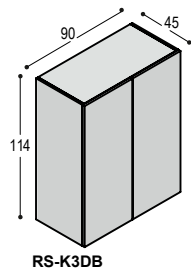

RS-K2DB

RS-K3DB