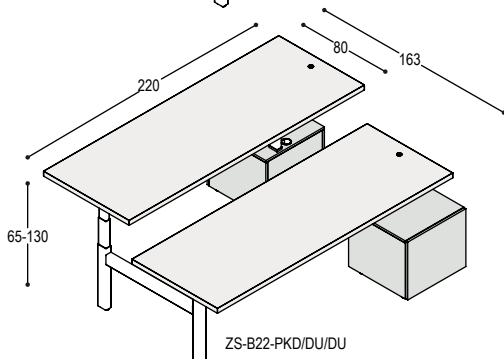

ZS-B20-PKD/DU/DU

2x ZS-B22	bureaublad 220x80x4cm, met zitsta	1.430,-	1.800,-
ZS-PKD(Z/W)	op elektrisch vertselbaar kast/duo zit-sta	1.970,-	1.970,-
	onderstel zwart of wit, bladhoogte 65 t/m 130cm, met 2 ronde bedieningsknoppen in bladen		
2xSBL-R1/DU	bureaustel 1x links, 1x rechts met deur met schap met uitsparing (voor zit-sta kolom)	<u>1.070,-</u>	<u>1.070,-</u>
		<u>4.470,-</u>	<u>4.840,-</u>