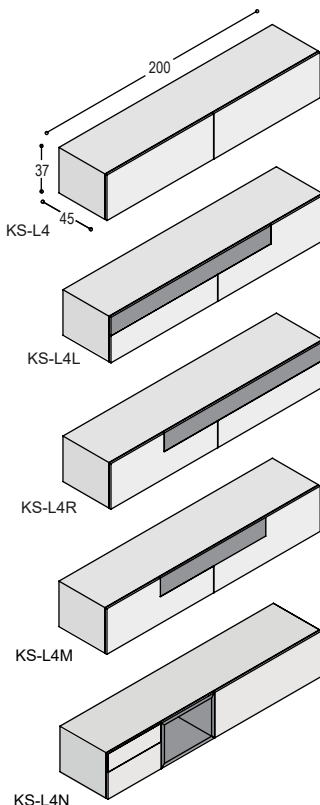

KS-L4	hangend SOLO lowboard 200x37x45cm, met 2 kleppen, geheel in lak ...	1.910,-
KS-L4L	hangend SOLO lowboard 200x37x45cm, met 2 kleppen en 3 laden links, geheel in lak ...	2.485,-
KS-L4R	hangend SOLO lowboard 200x37x45cm, met 2 kleppen en 3 laden rechts, geheel in lak ...	2.485,-
KS-L4M	hangend SOLO lowboard 200x37x45cm, met 2 kleppen en 2 laden in het midden, geheel in lak ...	2.495,-
KS-L4N	hangend SOLO lowboard 200x37x45cm, met 2 kleppen, 1 lade en nis 50x22x35cm, geheel in lak ...	2.630,-

let op: bij de lowboards van 200cm breed kan de TV paal of snoerbortel niet exact in het midden van de kast, omdat daar een tussenschot zit.

MEERPRIJZEN HOUTFINEER

KS-LL1	meerprijs ladefront 50x15cm in houtfineer (of hoogglans)	80,-
KS-LL2	meerprijs ladefront 100x15cm in houtfineer (of hoogglans)	95,-
KS-LL3	meerprijs ladefront 150x15cm in houtfineer (of hoogglans)	110,-
KS-N3H	meerprijs nis 50x37x35cm in houtfineer	130,-
L-L1A	dimbare LED spot in nis, warmwit met afstandsbediening	360,-