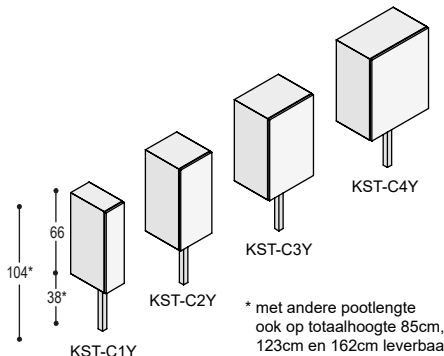

KST-C1Y

KST-C2Y

KST-C3Y

KST-C4Y

* met andere pootlengte ook op totaalhoogte 85cm, 123cm en 162cm leverbaar

uni- of effectlak   meerprijs hoogglans

825,-   +330,-

885,-   +355,-

910,-   +385,-

960,-   +350,-

draairichting deur bij bestelling vermelden