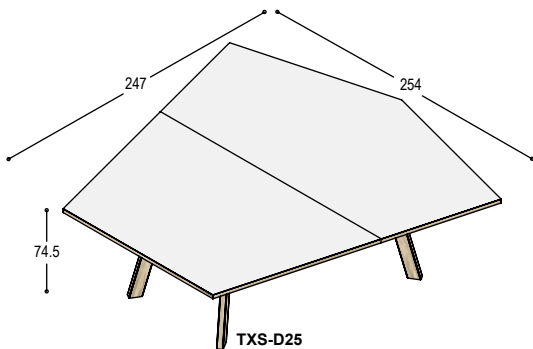

	TXS-E22/6	ovale tafel met blad 220x110x3cm, op 4 massief eiken poten, 74.5cm hoog	blad: 1.165,- 1.525,- poten: <u>780,-</u> <u>780,-</u> <u>1.945,-</u> <u>2.305,-</u>
	TXS-E26	ovale tafel met blad 260x128x3cm, met zwart metalen frame, op 4 massief eiken framepoten, 74.5cm hoog	blad: 1.790,- 2.265,- poten: <u>840,-</u> <u>840,-</u> <u>2.630,-</u> <u>3.105,-</u>

VIDEO-CONFERENTIE TAFELS

TXS-D19 V-vormige tafel met blad 190x139cm, op 3 massief eiken poten, 74.5cm hoog

blad:	HPL	Fenix
bladrand:	ABS	eiken
blad:	960,-	1.300,-
poten:	<u>585,-</u>	<u>585,-</u>
	<u>1.545,-</u>	<u>1.885,-</u>

TXS-D24 V-vormige tafel met 2-delig blad 204x240cm met zwart frame, op 4 massief eiken framepoten, 74.5cm hoog

blad:	2.265,-	2.840,-
poten:	<u>840,-</u>	<u>840,-</u>
	<u>3.105,-</u>	<u>3.680,-</u>

TXS-D25 V-vormige tafel met 2-delig blad 254x247cm met zwart frame, op 4 massief eiken framepoten, 74.5cm hoog