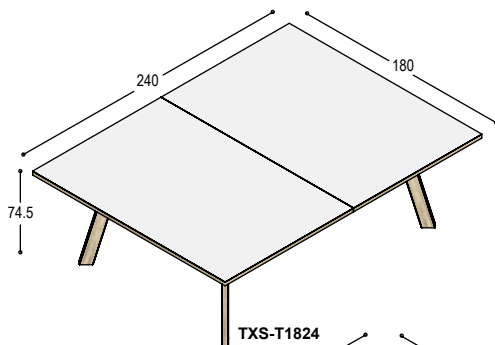

VIDEO-CONFERENTIE TAFELS

TXS-D19 V-vormige tafel met blad 190x139cm, op 3 massief eiken poten, 74.5cm hoog

blad:	HPL	Fenix
bladrand:	ABS	eiken
blad:	960,-	1.300,-
poten:	<u>585,-</u>	<u>585,-</u>
	<u>1.545,-</u>	<u>1.885,-</u>

TXS-D24 V-vormige tafel met 2-delig blad 204x240cm met zwart frame, op 4 massief eiken framepoten, 74.5cm hoog

blad:	2.265,-	2.840,-
poten:	<u>840,-</u>	<u>840,-</u>
	<u>3.105,-</u>	<u>3.680,-</u>

TXS-D25 V-vormige tafel met 2-delig blad 254x247cm met zwart frame, op 4 massief eiken framepoten, 74.5cm hoog

blad:	2.660,-	3.390,-
poten:	<u>840,-</u>	<u>840,-</u>
	<u>3.500,-</u>	<u>4.230,-</u>

BOARDROOMTAFELS RECHTHOEKIG

TXS

TXS-T1824 tafel met 2-delig rechthoekig blad 180x240cm met zwart frame, op 4 massief eiken framepoten, 74.5cm hoog