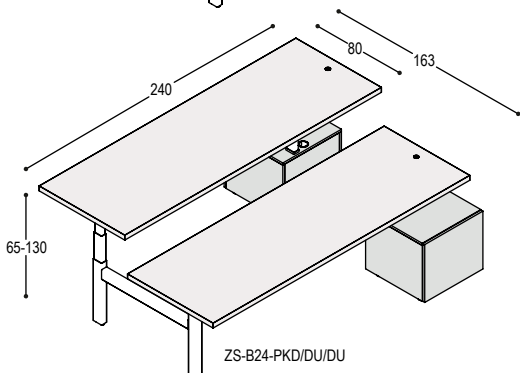

ZS-B22-PKD/DU/DU

ZS-B24-PKD/DU/DU

2x ZS-B24	bureaublad 240x80x4cm, met zitsta	1.520,-	1.920,-
ZS-PKD(Z/W)	op elektrisch vertselbaar kast/duo zit-sta	1.970,-	1.970,-
	onderstel zwart of wit, bladhoogte 65 t/m 130cm, met 2 ronde bedieningsknoppen in bladen		
2xSBL-R1/DU	bureaustel 1x links, 1x rechts met deur met schap met uitsparing (voor zit-sta kolom)	<u>1.070,-</u>	<u>1.070,-</u>
		<u>4.560,-</u>	<u>4.960,-</u>

EXTRA OPTIES

Tussen de bladen van een DUO werkplek kunnen we een gestoffeerde tussenwand maken in één van de standaard kleuren Lucia stof, of tegen meerprijs i.v.m. wenskleur één van de andere kleuren Lucia stof

ZS-TW16	tussenwand 159x65x4cm in stof Lucia ...	660,-
ZS-TW18	tussenwand 179x65x4cm in stof Lucia ...	700,-
ZS-TW20	tussenwand 199x65x4cm in stof Lucia ...	745,-
ZS-TW22	tussenwand 219x65x4cm in stof Lucia ...	785,-
ZS-TW24	tussenwand 239x65x4cm in stof Lucia ...	825,-

WK	meerprijs voor wenskleur stof Lucia ...	120,-