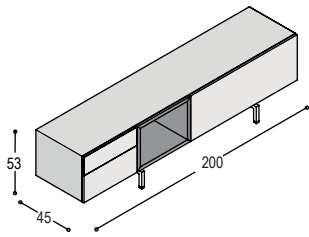

SOLO VOORBEELD OPSTELLINGEN

KS-L4N hangend SOLO lowboard 200x37x45cm, met 2 kleppen, 1 lade en nis 50x37cm, geheel lak ...
L-L1A dimbare LED spot in nis, warmwit, met afstandsbediening
KS-AL1 meerprijs lade i.p.v. klep 50x22cm
KA-KF20 frame met 2 pootbokjes 16cm hoog, in lak ...
kleur ... i.p.v. kleurlak

uni- of
effectlak

2.630,-
360,-
100,-
330,-
3.420,-