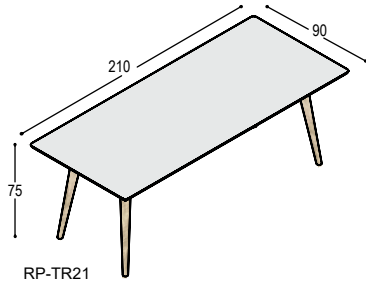

RP-TT41 RP tafel met 4-delig tonvormig blad, 408x198cm in ..., met verjongde berken multiplex bladrand en 8 schuine tapse poten in massief eiken in olie ..., bladhoogte 75cm

6.795,- 7.625,-

RP-TT49 RP tafel met 4-delig tonvormig blad, 486x204cm in ..., met verjongde berken multiplex bladrand en 8 schuine tapse poten in massief eiken in olie ..., bladhoogte 75cm

6.980,- 7.810,-

RP

VERGADERTAFELS

RP-TR18

RP-TR18 RP tafel met rechthoekig blad, 180x90cm in ..., met verjongde berken multiplex bladrand en 4 schuine tapse poten in massief eiken in olie ..., bladhoogte 75cm

blad:

HPL

Fenix /
eiken fineer

2.320,- 2.485,-

RP-TR21

RP-TR21 RP tafel met rechthoekig blad, 210x90cm in ..., met verjongde berken multiplex bladrand en 4 schuine tapse poten in massief eiken in olie ..., bladhoogte 75cm