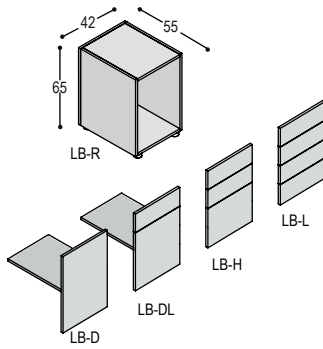

zie voor prijzen andere uitvoering dan wit melamine voor het kastje overzicht op volgende pagina (zie www.castelij n.nl/melamine voor beschikbare kleuren)

T H U I S W E R K P L E K K E N

BUREAUKASTEN

De bovenstaande voorbeelden zijn uitgevoerd met bureaustel met lade en deur met verstelbaar schap, maar er zijn ook andere configuraties mogelijk: