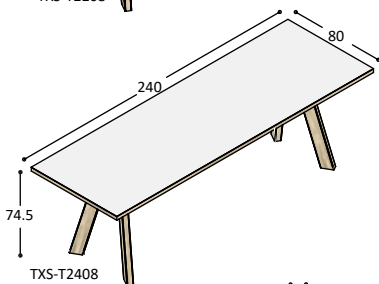

blad:	855,-	1.170,-
poten:	860,-	860,-
	1.715,-	2.030,-

TXS-T2210 idem tafelblad echter 100cm diep i.p.v. 80cm op 4 schuine massief eiken poten bladhoogte 74.5cm

blad:	985,-	1.355,-
poten:	860,-	860,-
	1.845,-	2.215,-