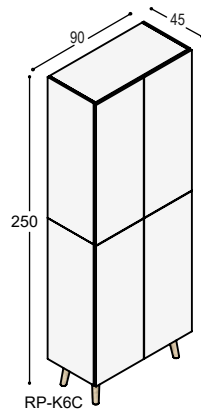

KAST 250CM HOOG

melamine wit

RP-K6C kast 250x90x45cm met 4 greeploze deuren en 4 schappen, geheel in melamine wit, op 4 schuine tapse kastpoten in massief eiken in olie ...

1.840,-