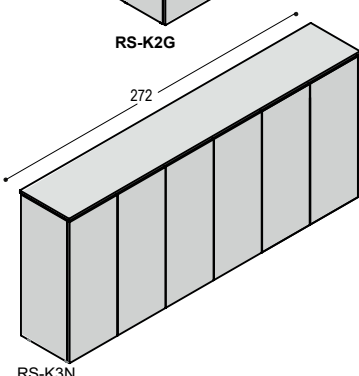

RS-K3N

KASTEN 82CM HOOG

		mel. wit	mel. kleur
RS-K2C	kast 82x90x45cm met 2 greeploze deuren, schap en afdekblad van 92x46cm met RVS-print onderblad, op 4 stelvoeten <i>meerprijs 2 lage deuren in houtfineer</i> <i>meerprijs afdekblad 92x46cm in houtfineer</i>	845,- 255,- 105,-	990,- 225,- 85,-
RS-K2G	kast 82x180x45cm met 4 greeploze deuren, 2 schappen en afdekblad van 182x46cm met RVS-print onderblad, op 8 stelvoeten <i>meerprijs 4 lage deuren akoestisch petvilt</i> <i>meerprijs 4 lage deuren in houtfineer</i> <i>meerprijs afdekblad 182x46cm in houtfineer</i>	1.560,- 780,- 510,- 190,-	1.840,- 720,- 450,- 160,-
RS-K2N	kast 82x270x45cm met 6 greeploze deuren, 3 schappen en afdekblad van 272x46cm met RVS-print onderblad, op 12 stelvoeten <i>meerprijs 6 lage deuren in akoestisch petvilt</i> <i>meerprijs 6 lage deuren in houtfineer</i> <i>meerprijs afdekblad 272x46cm in houtfineer</i>	2.310,- 1.170,- 765,- 290,-	2.725,- 1.080,- 675,- 250,-

KASTEN 120CM HOOG

		mel. wit	mel. kleur
RS-K3C	kast 120x90x45cm met 2 greeploze deuren, 2 schappen en afdekblad van 92x46cm met RVS-print onderblad, op 4 stelvoeten <i>meerprijs 2 hoge deuren in houtfineer</i> <i>meerprijs afdekblad 92x46cm in houtfineer</i>	945,- 390,- 105,-	1.110,- 350,- 85,-
RS-K3G	kast 120x180x45cm met 4 greeploze deuren, 4 schappen en afdekblad van 182x46cm met RVS-print onderblad, op 8 stelvoeten <i>meerprijs 4 hoge deuren in akoestisch petvilt</i> <i>meerprijs 4 hoge deuren in houtfineer</i> <i>meerprijs afdekblad 182x46cm in houtfineer</i>	1.760,- 980,- 780,- 190,-	2.080,- 900,- 700,- 160,-
RS-K3N	kast 120x270x45cm met 6 greeploze deuren, 6 schappen en afdekblad van 272x46cm met RVS-print onderblad, op 12 stelvoeten <i>meerprijs 6 hoge deuren in akoestisch petvilt</i> <i>meerprijs 6 hoge deuren in houtfineer</i> <i>meerprijs afdekblad 272x46cm in houtfineer</i>	2.610,- 1.470,- 1.170,- 290,-	3.085,- 1.350,- 1.050,- 250,-

TSP