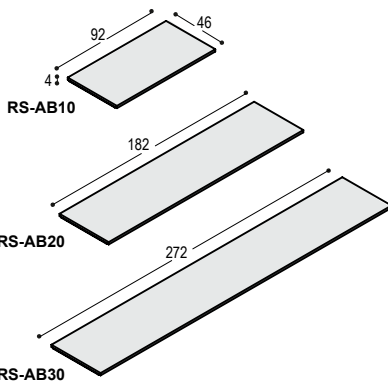

RS-AB10

RS-AB20

RS-AB30

KASTEN 193CM EN 231CM HOOG

		mel. wit	mel. kleur
RS-K5C	kast 193x90x45cm met 4 greeploze deuren, inclusief 3 schappen, op 4 stelvoeten	1.350,-	1.600,-
	<i>meerprijs 2 lage en 2 hoge deuren in akoestisch petvilt</i>	880,-	810,-
	<i>meerprijs 2 lage en 2 hoge deuren in houtfineer</i>	645,-	575,-
RS-K6C	kast 231x90x45cm met 4 greeploze deuren, inclusief 4 schappen, op 4 stelvoeten	1.450,-	1.740,-
	<i>meerprijs 4 hoge deuren in akoestisch petvilt</i>	980,-	900,-
	<i>meerprijs 4 hoge deuren in houtfineer</i>	780,-	700,-

LOSSE KASTROMPEN

		melamine wit	melamine kleur	effectlak
RS-K2DB	kastromp 76x90x45cm met schap en 2 greeploze deuren, geheel in :	615,-	740,-	1.170,-
	<i>meerprijs 2 deuren 76x45cm in akoestisch petvilt (vanaf 4 deuren mogelijk)</i>	390,-	360,-	390,-
	<i>meerprijs 2 deuren 76x45cm in fineer</i>	255,-	225,-	135,-
	<i>Let op: bij melamine kleur blijft het achterschot wit.</i>			
RS-K3DB	kastromp 114x90x45cm met 2 schappen en 2 greeploze deuren, geheel in :	715,-	860,-	1.475,-
	<i>meerprijs 2 deuren 114x45cm in akoestisch petvilt (vanaf 4 deuren mogelijk)</i>	490,-	450,-	490,-
	<i>meerprijs 2 deuren 114x45cm in fineer</i>	390,-	350,-	215,-
	<i>Let op: bij melamine kleur blijft het achterschot wit.</i>			

AFDEKBLADEN (op kasten van 82 en 120cm)

		melamine wit	melamine kleur	effectlak	houtfineer
RS-AB10	afdekblad 92x46x4cm, inclusief onderblad in RVS-print	210,-	230,-	255,-	315,-
RS-AB20	afdekblad 182x46x4cm, inclusief onderblad in RVS-print	290,-	320,-	375,-	480,-
RS-AB30	afdekblad 272x46x4cm, inclusief onderblad in RVS-print	405,-	445,-	535,-	695,-
	<i>elke kastromp die op de vloer staat wordt voorzien van een set van 4 zwarte verstelbare stelvoeten van 25mm hoog</i>				
RS-KV	set van 4 zwarte stelvoeten van 2.5cm hoog, onder kastromp	20,-			

ACCESSOIRES

CS	kastslot op deur	45,-
CSL/CSR	centraal slot op laden, links of rechts	65,-

Voor meer opties: zie overzicht op pagina 57.