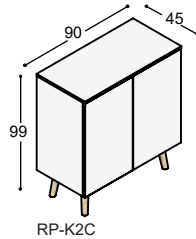

KASTEN

Het kastensysteem bij de RP collectie bevat koppelbare en stapelbare rompen in 2 hoogte maten en open tussenplanken. Met deze rompen is een variatie aan kasten samen te stellen van mooie dressoirs en kasten leunend tegen de wand tot kamer-hoge kasten. Op kasten van 99cm en 137cm hoog worden afdekladen geplaatst. De kasten staan op schuine tapse RP kastpoten van 20cm hoog in massief eiken in olie, óf op 25mm hoge stelvoeten.

Uitvoering: kastrompen en afdekladen in melamine wit of tegen een meerprijs in melamine kiezel, antraciet of zwart (achterschotten blijven wit), open tussenplanken met top in HPL, Fenix of hout finer met verjongde berken multiplex bladrand in olie, kastpoten in massief eiken in olie

KASTEN 99CM HOOG

melamine wit

RP-K2C kast 99x90x45cm met 2 greeploze deuren, schap en afdekblad van 90x45x2cm, geheel in melamine wit, op 4 schuine tapse kastpoten in massief eiken in olie ... **1.125,-**