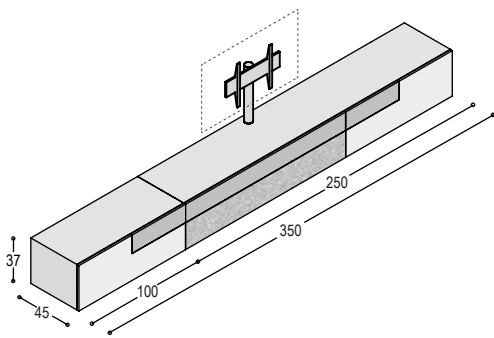

KS-L2R hangend SOLO lowboard 100x37x45cm, met klep en lade aan de rechter kant, geheel in lak ...,
KS-L5L* aangepast SOLO lowboard 250x37x45cm, met 2 kleppen, 4 laden met 2 ladefronten aan de linker kant, geheel in lak ...
KS-TVPL draaibare RVS TV-paal rond 6cm achter lade langs, inclusief verstelbare TV montagebeugel VESA 400, uitsparingen en aanpassing aan lade.
KS-SK3L meerprijs voor klep 22x150cm in speakerstof kleur ... i.p.v. kleurlak
2x K-UIT-SB uitsparing 15x15cm in tussenschot voorzijde onder, t.b.v. soundbar

uni- of
effectlak

1.485,-
3.115,-
565,-
285,-
110,-
5.560,-