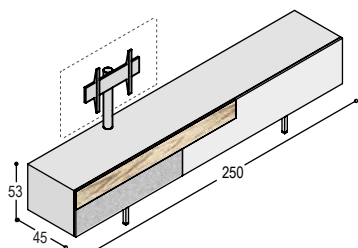

KS-L5L	SOLO lowboard 250x37x45cm, met 2 kleppen en 3 laden aan de linker kant, geheel in lak ...	uni- of effectlak	2.920,-
KS-TVPL	draaibare RVS TV-paal rond 6cm achter lade langs, inclusief verstelbare TV montagebeugel VESA 400, uitsparingen en aanpassing aan lade.		565,-
KS-LL3	toeslag ladefront in houtfineer i.p.v. lak		110,-
KS-SK2L	meerprijs voor klep 22x100cm in speakerstof kleur ... i.p.v. kleurlak		275,-
KA-KF25	frame met 2 pootbokjes 16cm hoog, t.b.v. kast 250cm lang en 45cm diep		370,-
K-UIT-SB	uitsparing 15x15cm in tussenschot voorzijde onder, t.b.v. soundbar		55,-
			<u>4.295,-</u>