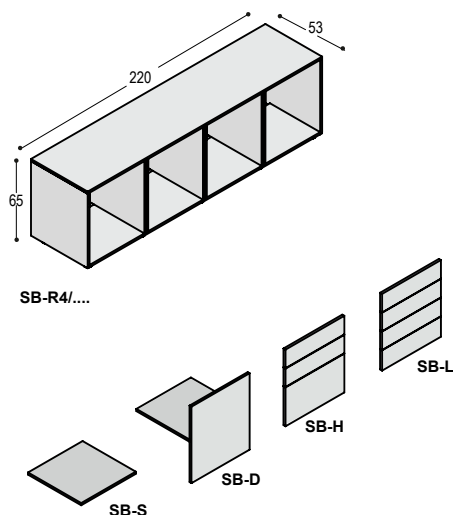

melamine wit	melamine kleur	effectlak
SB-R4/...	sideboard open romp 220x65x55cm,	975,-	1.170,-	1.870,-
SB-S	open vak met verstelbaar schap	35,-	45,-	95,-
SB-D	deur met verstelbaar schap, greeploos	135,-	165,-	250,-
SB-H	2x A6 lade & A4 hangmaplade, greeploos	730,-	760,-	830,-
SB-L	4x A6 lade, greeploos	805,-	825,-	915,-
CS	kastslot op deur	45,-		
CSL/CSR	centraal slot op laden, links of rechts	65,-