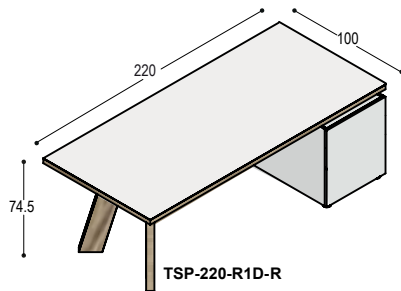

TSP-190-R1D-R