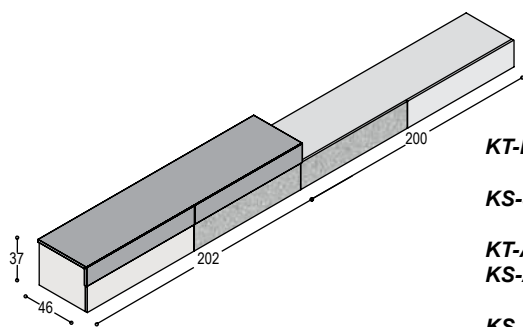

KT-L4 hangend TAPA lowboard 202x37x46cm, met 2 kleppen, 2.245,-
in lak ..., topblad en bovenste strook in lak...
KS-SK2L meerprijs voor klep 22x100cm in standaard kleur 275,-
speakerstof Lucia, kleur ... i.p.v. kleurlak
KT-AL2R meerprijs 2 laden achter bovenste rechter strook 240,-
KS-A4 hangend SOLO lowboard 200x22x45cm, met klep, 1.710,-
geheel in lak ...
KS-SK2L meerprijs voor klep 22x100cm in standaard kleur 275,-
speakerstof Lucia, kleur ... i.p.v. kleurlak
K-UIT-SB uitsparing 15x15cm in tussenschot voorzijde onder, 55,-
t.b.v. soundbar 4.800,-