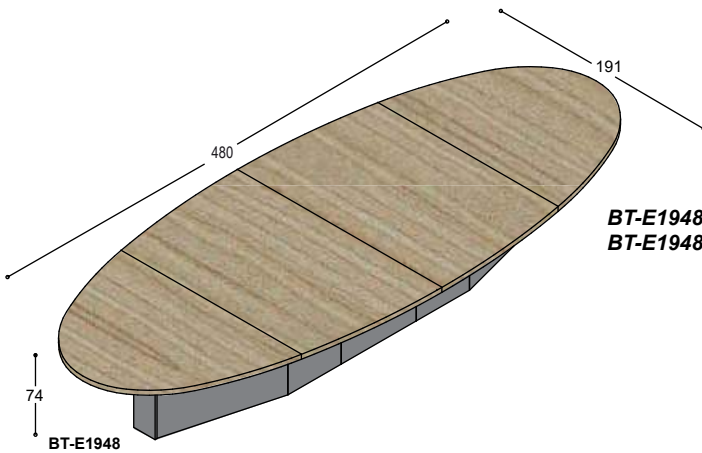

BT-E1948B
BT-E1948K

14-persoons boardroomtafel

4-delig ellipsvormig blad, 191x480x4cm, op uitvormige kolom in melamine wit, inclusief 4 luiken, bladhoogte 74cm

blad:	HPL	Fenix/ fineer
onderstel:	mel. wit	mel. wit

3.880,-	4.670,-
<u>3.120,-</u>	<u>3.120,-</u>
<u>7.000,-</u>	<u>7.790,-</u>

meerprijs kolom in een andere standaard kleur of houtprint melamine dan wit.

290,-	290,-