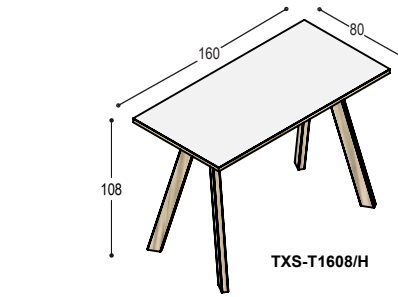

blad: 315,- 440,-
poten: 1.240,- 1.240,-
1.555,- **1.680,-**

TXS-V10/H blad vierkant 100x100x3cm, op 4 massief
eiken statafelpoten, bladhoogte 108cm

blad: 445,- 620,-
poten: 1.240,- 1.240,-
1.685,- **1.860,-**

TXS-V12/H blad vierkant 120x120x3cm, op 4 massief
eiken statafelpoten, bladhoogte 108cm

blad: 570,- 800,-
poten: 1.240,- 1.240,-
1.810,- **2.040,-**

TXS-V14/H blad vierkant 140x140x3cm, op 4 massief
eiken statafelpoten, bladhoogte 108cm

blad: 680,- 985,-
poten: 1.240,- 1.240,-
1.920,- **2.225,-**

STA TAFELS RECHTHOEKIG 80CM DIEP

TXS-T1608/H tafel met blad 160x80x3cm, op 4 massief eiken statafelpoten, bladhoogte 108cm

blad: HPL Fenix
bladrand: ABS eiken