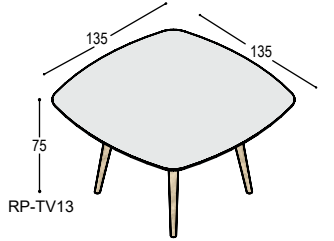

RP-TV13

RP-TC13/3

idem tafel echter op 3 poten i.p.v. 4

2.270,- 2.475,-