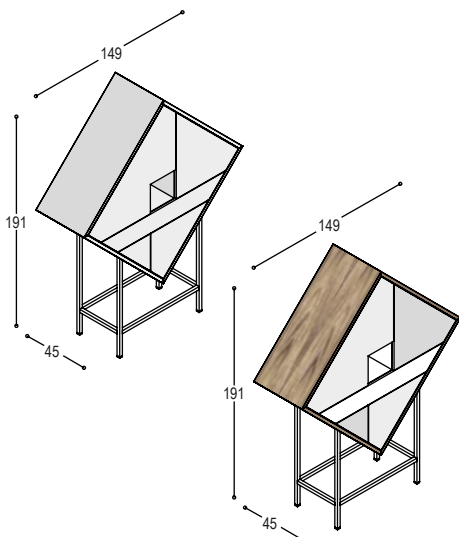

geheel kleurlak	fineer met kleurlak	
KR-K1R	romp Rhombic kast 105x105x45cm met ombouw in fineer of kleurlak, indeling in kleurlak	2.735,-	3.070,-	
KR-K1F	met 4 deuren en ladefront, in kleurlak	910,-	910,-	
KR-K1P	op metalen frame met stelvoeten, in zwart effectlak	<u>795,-</u>	<u>795,-</u>	
	totaal maat kast 191x149x45cm	<u>4.440,-</u>	<u>4.775,-</u>	
L-L1A	1 dimbare led inbouwspot met warmwit licht, inclusief afstandsbediening			360,-
KA-LP	verschuifbaar ladepaneel alucobond, 40x25cm los liggend op ladebak			80,-