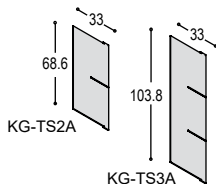

DEUREN, -LADEN EN -ACHTERWANDEN GROOVE

Tussen de 38mm dikke constructieplanken worden deuren, laden en achterwanden geplaatst. Deze deuren zijn compleet met achterwand en verstelbare schap(pen) achter de deur. De deuren en laden zijn greeploos en sluiten met een druksnapper. Bij houtfijneer uitvoering zijn de deuren staand en laden liggend gefineerd.

KG-TS2A

KG-D2
KG-AW2
KG-VSL

deur van 2 vakken hoog in lak of hout
achterwand 2 vakken hoog, in lak of hout
verstelbaar schap in M96 of effectlak ..

uni- of effect lak	hout fijneer
195,-	280,-
110,-	190,-
105,-	105,-
410,-	575,-

KG-D3
KG-AW3
2x KG-VSL

deur van 3 vakken hoog in lak of hout
achterwand 3 vakken hoog, in lak of hout
verstelbaar schap in M96 of effectlak ..

250,-	375,-
145,-	260,-
210,-	210,-
605,-	845,-

KG-D4
KG-AW4
3x KG-VSL

deur van 4 vakken hoog in lak
achterwand 4 vakken hoog, in lak of hout
verstelbaar schap in M96 of effectlak ..

310,-	470,-
180,-	330,-
315,-	315,-
805,-	1.115,-

KG-SL

setje van 2 laden inclusief achterwand, in lak of hout

625,-	715,-

KG-AW1
KG-AW2
KG-AW3
KG-AW4
KG-AW12
KG-AW13

achterwandje 1 vak hoog, 1 vak breed, dubbelzijdig
achterwandje 2 vakken hoog, 1 vak breed, dubbelzijdig
achterwandje 3 vakken hoog, 1 vak breed, dubbelzijdig
achterwandje 4 vakken hoog, 1 vak breed, dubbelzijdig
achterwandje 1 vak hoog, 2 vakken breed, dubbelzijdig
achterwandje 1 vak hoog, 3 vakken breed, dubbelzijdig

70,-	125,-
110,-	190,-
144,-	260,-
180,-	330,-
110,-	190,-
145,-	260,-

WERKBLAD GROOVE

uni- of
effect lak

hout
fijneer

KG-WB

werkblad 125x51.8x3.8cm op een wang, 75.2cm hoog
(steekt 95cm uit de kast)

665,-	965,-

ALUMINIUM VAKKEN GROOVE

effectlak

alucobond

KG-TS2A

2-vaks tussenschot in effectlak of alucobond

215,-	270,-

KG-TS3A

3-vaks tussenschot in effectlak of alucobond

270,-	330,-