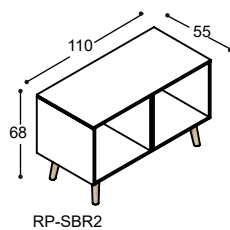

romp: melamine wit melamine kleur effectlak

RP-SBR1 bureaustapje 1-vaks laag, in ..., op 4 schuine RP pootjes in massief eiken in olie ... **700,- 780,- 960,-**

RP-SBR2 bureaustapje 2-vaks laag, in ..., op 4 schuine RP pootjes in massief eiken in olie ... **920,- 1.035,- 1.350,-**