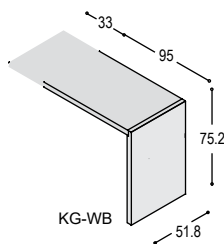

DEUREN, -LADEN EN -ACHTERWANDEN GROOVE

Tussen de 38mm dikke constructieplanken worden deuren, laden en achterwanden geplaatst. Deze deuren zijn compleet met achterwand en verstelbare schap(pen) achter de deur. De deuren en laden zijn greeploos en sluiten met een druksnapper. Bij houtfijneer uitvoering zijn de deuren staand en laden liggend gefineerd.

KG-WB

KG-D2
KG-AW2
KG-VSL

deur van 2 vakken hoog in lak of hout
achterwand 2 vakken hoog, in lak of hout
verstelbaar schap in M96 of effectlak ..

uni- of effect lak	hout fijneer
195,-	280,-
110,-	190,-
105,-	105,-
410,-	575,-

KG-D3
KG-AW3
2x KG-VSL

deur van 3 vakken hoog in lak of hout
achterwand 3 vakken hoog, in lak of hout
verstelbaar schap in M96 of effectlak ..

250,-	375,-
145,-	260,-
210,-	210,-
605,-	845,-

KG-D4
KG-AW4
3x KG-VSL

deur van 4 vakken hoog in lak
achterwand 4 vakken hoog, in lak of hout
verstelbaar schap in M96 of effectlak ..

310,-	470,-
180,-	330,-
315,-	315,-
805,-	1.115,-

KG-SL

setje van 2 laden inclusief achterwand, in lak of hout

625,-	715,-

KG-AW1
KG-AW2
KG-AW3
KG-AW4
KG-AW12
KG-AW13

achterwandje 1 vak hoog, 1 vak breed, dubbelzijdig
achterwandje 2 vakken hoog, 1 vak breed, dubbelzijdig
achterwandje 3 vakken hoog, 1 vak breed, dubbelzijdig
achterwandje 4 vakken hoog, 1 vak breed, dubbelzijdig
achterwandje 1 vak hoog, 2 vakken breed, dubbelzijdig
achterwandje 1 vak hoog, 3 vakken breed, dubbelzijdig

70,-	125,-
110,-	190,-
144,-	260,-
180,-	330,-
110,-	190,-
145,-	260,-

WERKBLAD GROOVE

uni- of
effect lak

hout
fijneer

KG-WB

werkblad 125x51.8x3.8cm op een wang, 75.2cm hoog
(steekt 95cm uit de kast)

665,-	965,-

ALUMINIUM VAKKEN GROOVE

effectlak

alucobond

KG-TS2A

2-vaks tussenschot in effectlak of alucobond

215,-	270,-

KG-TS3A

3-vaks tussenschot in effectlak of alucobond

270,-	330,-

KG-TP2A