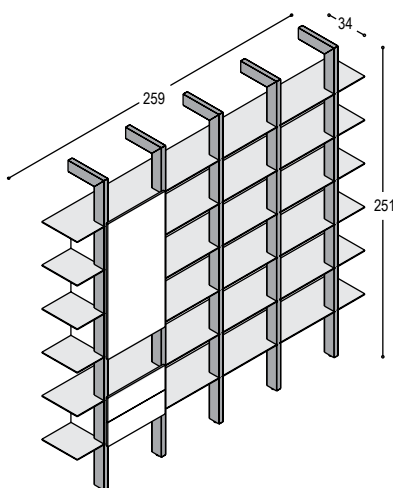

1.060,-

VOORBEELDKAST GROOVE-XS

- 5x KGX-ST7**
- 6x KGX-PA4L**
- 1x KGX-SP**
- 1x KGX-SL**
- 1x KGX-D3**

kast 251cm hoog, 259cm breed, 33cm diep:

L-vormige staander in lak..., 251x33.5x9cm, 3.8cm dik
 plank in effectlak..., 259x33cm, 6mm dik
 aluminium stabilisatie profiel voor muurbevestiging
 set van 2 laden met greeploze fronten, inclusief U-vormig rompje,
 greeploze deur, 110x54cm, inclusief 3 U-vormige rompjes