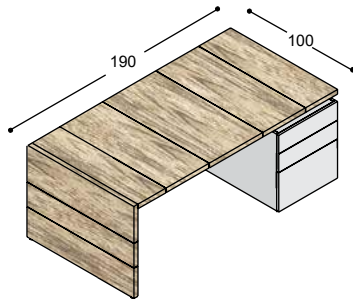

BUREAUS

LV-190-R1H-R