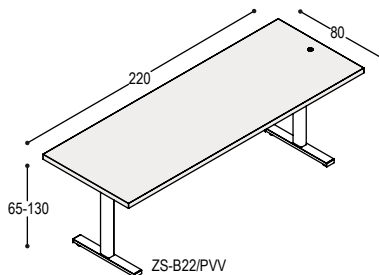

BUREAUS ENKEL

ZS-B16
ZS-PVV(Z/W) ZS bureaublad 160x80x4cm
op elektrisch verstelbaar zit-sta onderstel
zwart of wit, bladhoogte 65 t/m 130cm
met 2 voeten 58cm en ronde bedieningsknop
in blad zwart of wit

blad:	HPL	Fenix
	605,-	740,-
	<u>1.020,-</u>	<u>1.020,-</u>
	<u>1.625,-</u>	<u>1.760,-</u>

ZS-B18
ZS-PVV(Z/W) ZS bureaublad 180x80x4cm
op elektrisch verstelbaar zit-sta onderstel
zwart of wit, bladhoogte 65 t/m 130cm
met 2 voeten 58cm en ronde bedieningsknop
in blad zwart of wit

	645,-	790,-
	<u>1.020,-</u>	<u>1.020,-</u>
	<u>1.665,-</u>	<u>1.810,-</u>

ZS-B20
ZS-PVV(Z/W) ZS bureaublad 200x80x4cm
op elektrisch verstelbaar zit-sta onderstel
zwart of wit, bladhoogte 65 t/m 130cm
met 2 voeten 58cm en ronde bedieningsknop
in blad zwart of wit

	680,-	840,-
	<u>1.020,-</u>	<u>1.020,-</u>
	<u>1.700,-</u>	<u>1.860,-</u>

ZS-B22
ZS-PVV(Z/W) ZS bureaublad 220x80x4cm
op elektrisch verstelbaar zit-sta onderstel
zwart of wit, bladhoogte 65 t/m 130cm
met 2 voeten 58cm en ronde bedieningsknop
in blad zwart of wit