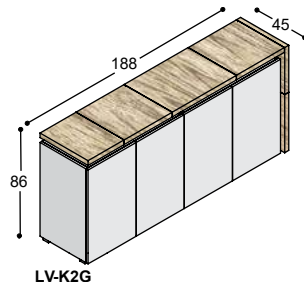

KASTEN

Het kastensysteem bij de collectie LV bevat koppelbare en stapelbare rompen in 2 hoogtematen. Met deze rompen is een keur aan kasten samen te stellen van mooie dressoirs tot kamerhoge kasten. De rompen van de kasten zijn uitgevoerd in melamine of tegen meerprijs in effectlak. Bij de kasten van 86cm en 124cm hoog worden op de kast afdekladen met links of rechts naast de kast een afdekladzijde van stroken in verschillende breedtes geplaatst. De kasten staan op zwarte stelvoeten en zijn voorzien van greeploze deuren.

Uitvoering: bladen en wangen in *fineer noten wild, eiken wild óf Fenix*, kastromp en front in melamine wit of tegen een meerprijs in melamine kleur (achterschot blijft wit).

KASTEN 86CM HOOG

blad: *fineer/fenix fineer/fenix*
romp: *mel. wit mel. kleur*

LV-K2G kast 86x188x45cm met 4 greeploze deuren **2.650,- 2.900,-**
2 verstelbare schappen, afdeklad en afdekladzijde rechts van houten stroken (afdeklad kan ook links)
meerprijs 4 lage deuren in akoestisch petvilt 780,- 720,-