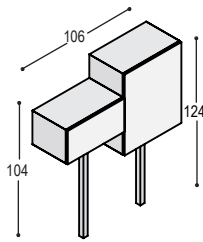

- 1x KST-A4Y** STICKS kast 27x53x33cm, met lade, op poot van 77cm, totale hoogte 104cm*
- 1x KST-C4Y** STICKS kast 66x53x33cm, met deur en schap, op poot van 58cm, totale hoogte 124cm*

uni- of
effectlak