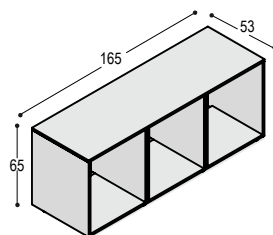

BUREAUS

SB-R3/...

	blad:	fineer	
	bureaukast:	melamine wit	
LV-210-R3/DSH bureau:			
1x LV-WK10	kopwang 100cm met eerste bladdeel 30cm, 74,5cm hoog		1.095,-
1x LV-B102	bladdeel 100x20cm		230,-
2x LV-B104	bladdeel 100x40cm		600,-
1x LV-B105	bladdeel 100x50cm		340,-
1x LV-B10E	eindeel 100x30cm, inclusief framelat		340,-
1x LV-FR19	frame 192cm lang, zwart		255,-
1x SB-R3/DSH	sideboard rechts, 165x65x55cm, met vlnr: / deur met schap / schap / 2x A6 lade en A4 hangmaplade		<u>1.675,-</u>
			4.535,-

LV-210-R3/HSD	idem bureau 100/165x210cm, echter met de sideboard links		4.535,-

meerprijs bovenstaande bureaustel in melamine kleur i.p.v. melamine wit 225,-

maximale lengte bureau met kopwang: 280cm

	blad:	fineer	
	bureaukast:	melamine wit	
LV-230-R3/DSH bureau:			
1x LV-WK10	kopwang 100cm met eerste bladdeel 30cm, 74,5cm hoog		1.095,-
2x LV-B102	bladdeel 100x20cm		460,-
2x LV-B104	bladdeel 100x40cm		600,-
1x LV-B105	bladdeel 100x50cm		340,-
1x LV-B10E	eindeel 100x30cm, inclusief framelat		340,-
1x LV-FR21	frame 212cm lang, zwart		255,-
1x SB-R3/DSH	sideboard rechts, 165x65x55cm, met vlnr: / deur met schap / schap / 2x A6 lade en A4 hangmaplade		<u>1.675,-</u>
			4.765,-

LV-230-R3/HSD	idem bureau 100/220x230cm, echter met de sideboard links		4.765,-

meerprijs bovenstaande bureaustel in melamine kleur i.p.v. melamine wit 225,-

maximale lengte bureau met kopwang: 280cm

LV

MEERPRIJS ZIT-STA

	binnenwang:	fineer	
LV-ZSB	meerprijs voor LV bureau met elektrisch verstelbaar zit-sta onderstel in wit, zwart, of zilvergrijs, bladhoogte 74,5/130cm met extra binnenwang		2.155,-
ZS-M	meerprijs bediening met memory standen		125,-

SIDEBOARD