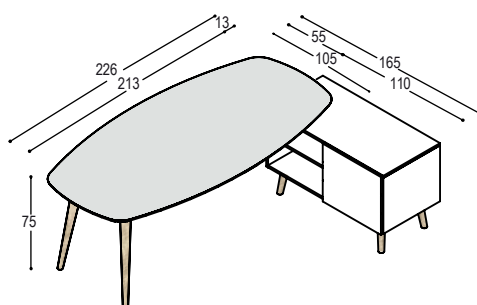

RP-BT21-R2/SD