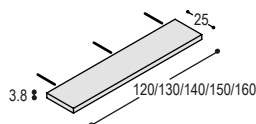

L-L1	1 dimbare LED inbouwspot warmwit, met touchbediening	270,-
L-L2	2 dimbare LED inbouwspots warmwit, met touchbediening	355,-
L-L3	3 dimbare LED inbouwspots warmwit, met touchbediening	440,-
L-L4	4 dimbare LED inbouwspots warmwit, met touchbediening	525,-
L-L5	5 dimbare LED inbouwspots warmwit, met touchbediening	610,-
L-L6	6 dimbare LED inbouwspots warmwit, met touchbediening	695,-

Als je LED spots wil met afstandsbediening, kan dat ook, maar dan moet de ontvanger en de trafo bovenop de plank liggen

L-L1A	1 dimbare LED inbouwspot warmwit, met afstandsbediening	360,-
L-L2A	2 dimbare LED inbouwspots warmwit, met afstandsbediening	445,-
L-L3A	3 dimbare LED inbouwspots warmwit, met afstandsbediening	530,-
L-L4A	4 dimbare LED inbouwspots warmwit, met afstandsbediening	615,-
L-L5A	5 dimbare LED inbouwspots warmwit, met afstandsbediening	700,-
L-L6A	6 dimbare LED inbouwspots warmwit, met afstandsbediening	785,-