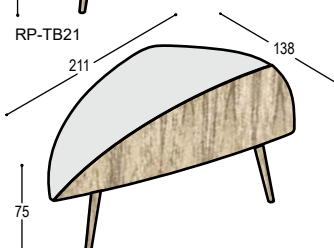

RP-TB21F

RP-999

idem RP tafel met rechthoekblad 210x90cm

2.660,- 2.865,-

RP tafel met tonvorm blad 245x121cm in HPL of Fenix ..., met verjongde berken multiplex rand en 4 schuine tapse poten in massief eiken in olie ..., frame in lak U61 helderwit, bladhoogte 75cm

3.070,- 3.390,-

idem RP tafel met rechthoekblad 240x100cm

2.910,- 3.170,-

blad: fineer
poten: eiken