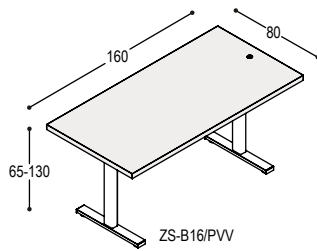

BUREAUS ENKEL

ZS-B16
ZS-PVV(Z/W) ZS bureaublad 160x80x4cm
op elektrisch verstelbaar zit-sta onderstel
zwart of wit, bladhoogte 65 t/m 130cm
met 2 voeten 58cm en ronde bedieningsknop
in blad zwart of wit

blad:	HPL	Fenix
	605,-	740,-
	<u>1.020,-</u>	<u>1.020,-</u>
	<u>1.625,-</u>	<u>1.760,-</u>