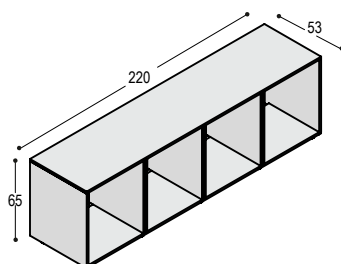

BUREAUS

SB-R4/...

blad: fineer
bureaukast: melamine wit

LV-230-R4/DSSH bureau:

1x LV-WK10	kopwang 100cm met eerste bladdeel 30cm, 74,5cm hoog	1.095,-
2x LV-B102	bladdeel 100x20cm	460,-
2x LV-B104	bladdeel 100x40cm	600,-
1x LV-B105	bladdeel 100x50cm	340,-
1x LV-B10E	eindeel 100x30cm, inclusief framelat	340,-
1x LV-FR21	frame 212cm lang, zwart	255,-
1x SB-R4/DSSH	sideboard rechts, 220x65x55cm, met vlnr: / deur met schap / schap / schap / 2x A6 lade en A4 hangmaplade	<u>1.910,-</u> 5.000,-

LV-230-R4/HSSD idem bureau 100/220x230cm, echter met de sideboard links **5.000,-**

meerprijs bovenstaande bureaukast in melamine kleur i.p.v. melamine wit 275,-

maximale lengte bureau met kopwang: 280cm

blad: fineer
bureaukast: wit melamine

LV-250-R4/DSSH bureau:

1x LV-WK10	kopwang 100cm met eerste bladdeel 30cm, 74,5cm hoog	1.095,-
1x LV-B102	bladdeel 100x20cm	230,-
1x LV-B103	bladdeel 100x30cm	265,-
1x LV-B104	bladdeel 100x40cm	300,-
2x LV-B105	bladdeel 100x50cm	680,-
1x LV-B10E	eindeel 100x30cm, inclusief framelat	340,-
1x LV-FR23	frame 232cm lang, zwart	255,-
1x SB-R4/DSSH	sideboard rechts, 220x65x55cm, met vlnr: / deur met schap / schap / schap / 2x A6 lade en A4 hangmaplade	<u>1.910,-</u> 5.075,-

LV-250-R4/HSSD idem bureau 100/220x250cm, echter met de sideboard links **5.075,-**

meerprijs bovenstaande bureaukast in melamine kleur i.p.v. melamine wit 275,-

maximale lengte bureau met kopwang: 280cm

MEERPRIJS ZIT-STA

binnenwang: fineer

LV-ZSB	meerprijs voor LV bureau met elektrisch verstelbaar zit-sta onderstel in wit, zwart, of zilvergrijs, bladhoogte 74,5/130cm met extra binnenwang	2.155,-
ZS-M	meerprijs bediening met memory standen	125,-

SIDEBOARD