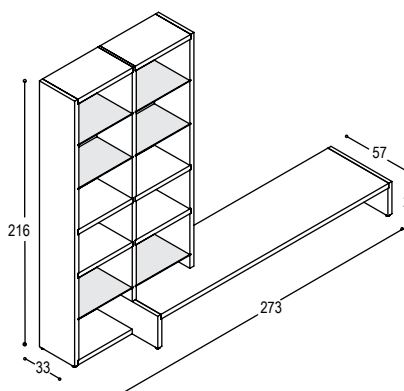

kast 27/216cm hoog, 273cm breed, 33/57cm diep:

		uni- of effectlak
1x KG-SE6	eindstaander 6	450,-
1x KG-STL6	lowboard/podium tussenstaander 6	455,-
1x KG-SEL6	lowboard/podium eindstaander 6	415,-
1x KG-SPVL	podium verlengstaander laag	130,-
6x KG-CP	constructieplank	à 120,- 720,-
1x KG-CPL	constructieplank naast podium	120,-
6x KG-TPAL	tussenplank in effectlak...	à 105,- 630,-
1x KG-P20	podiumblad, 213.2x57cm	635,-
2x KG-PZL	podiumzijde laag	à 175,- <u>350,-</u>
		<u>3.905,-</u>