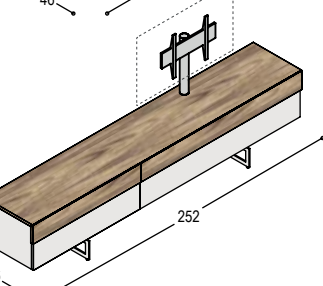

KT-L5B TAPA lowboard 252x37x46cm, met 2 kleppen 3.005,-
in lak ..., topblad en bovenste strook in fineer...
KT-KF25 frame met 2 pootsledes 16cm hoog, t.b.v. kast 470,-
252cm lang en 46cm diep, in lak ...
KS-TVPA draaibare RVS TV-paal rond 6cm, inclusief verstelbare 500,-
TV montagebeugel VESA 400 en uitsparingen.
KT-AL2L meerprijs 2 laden achter bovenste linker strook 240,-
4.215,-