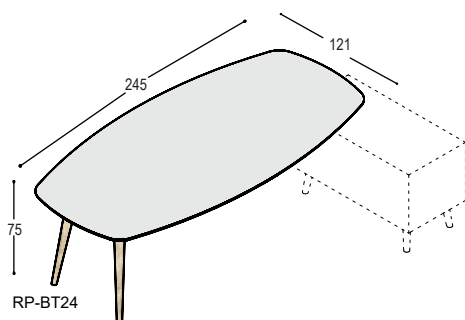

RP-BT21

RP-BT24

RP-BT24 RP bureau met tonvormig blad, 245x121cm in ..., met verjongde berken multiplex bladrand en 3 schuine tapse poten in massief eiken in olie ..., frame en koppelpootjes in lak U61 helderwit, bladhoogte 75cm **2.660,-** **2.960,-**