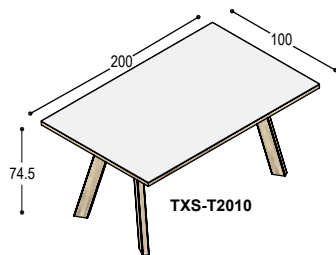

TAFELS RECHTHOEKIG 100 CM DIEP

blad: HPL Fenix
bladrand: ABS eiken

- **TXS-T1610** tafel met blad 160x100x3cm, op 4 massief eiken poten, 74.5cm hoog
- **TXS-T1810** tafel met blad 180x100x3cm op 4 massief eiken poten, 74.5cm hoog
- **TXS-T2010** tafel met blad 200x100x3cm, op 4 massief eiken poten, 74.5cm hoog
- **TXS-T2210** tafel met blad 220x100x3cm, op 4 massief eiken poten, 74.5cm hoog
- **TXS-T2410** tafel met blad 240x100x3cm, op 4 massief eiken poten, 74.5cm hoog
- **TXS-T2610** tafel met blad 260x100x3cm, op 4 massief eiken poten, 74.5cm hoog
- **TXS-T2810** tafel met blad 280x100x3cm, op 4 massief eiken poten, 74.5cm hoog

blad:	570,-	825,-
poten:	780,-	780,-
	<u>1.350,-</u>	<u>1.605,-</u>
blad:	625,-	910,-
poten:	780,-	780,-
	<u>1.405,-</u>	<u>1.690,-</u>
blad:	705,-	1.020,-
poten:	780,-	780,-
	<u>1.485,-</u>	<u>1.800,-</u>
blad:	895,-	1.235,-
poten:	780,-	780,-
	<u>1.675,-</u>	<u>2.015,-</u>
blad:	945,-	1.305,-
poten:	780,-	780,-
	<u>1.725,-</u>	<u>2.085,-</u>
blad:	990,-	1.385,-
poten:	780,-	780,-
	<u>1.770,-</u>	<u>2.165,-</u>
blad:	1.035,-	1.455,-
poten:	780,-	780,-
	<u>1.815,-</u>	<u>2.235,-</u>