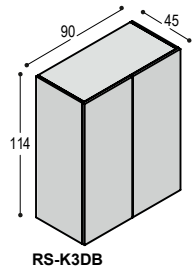

LVV-AB30

KASTEN 193CM EN 231CM HOOG

mel. wit mel. kleur

RS-K5C	kast 193x90x45cm met 4 greeploze deuren, inclusief 3 schappen, op 4 stelvoeten	1.350,-	1.600,-
	<i>meerprijs 2 lage en 2 hoge deuren in akoestisch petvilt</i>	880,-	810,-
RS-K6C	kast 231x90x45cm met 4 greeploze deuren, inclusief 4 schappen, op 4 stelvoeten	1.450,-	1.740,-
	<i>meerprijs 4 hoge deuren in akoestisch petvilt</i>	980,-	900,-

LOSSE KAST ONDERDELEN

		melamine wit	melamine kleur	effectlak
RS-K2DB	kastromp 76x90x45cm met schap en 2 greeploze deuren, geheel in :	615,-	740,-	1.170,-
	<i>meerprijs 2 deuren 76x45cm in akoestisch petvilt (vanaf 4 deuren mogelijk)</i>	390,-	360,-	390,-
	<i>meerprijs 2 deuren 76x45cm in fineer</i>	255,-	225,-	135,-
	<i>Let op: bij melamine kleur blijft het achterschot wit.</i>			
RS-K3DB	kastromp 114x90x45cm met 2 schappen en 2 greeploze deuren, geheel in :	715,-	860,-	1.475,-
	<i>meerprijs 2 deuren 114x45cm in akoestisch petvilt (vanaf 4 deuren mogelijk)</i>	490,-	450,-	490,-
	<i>meerprijs 2 deuren 114x45cm in fineer</i>	390,-	350,-	215,-
	<i>Let op: bij melamine kleur blijft het achterschot wit.</i>			

AFDEK- & ZIJBLADEN

Bij de kasten van 86cm en 124cm hoog wordt een afdekblad en 1 zijblad (links of rechts) toegepast.

		HPL	fineer / Fenix
LVV-AB20	afdekblad 188x45x4cm, op zwarte onderstrook	535,-	620,-
LVV-AB30	afdekblad 278x45x4cm, op zwarte onderstrook	695,-	825,-
LVV-ABZ2	afdekbladzijde 85x45x4cm, op zwarte zijstrook	370,-	440,-
LVV-ABZ3	afdekbladzijde 123x45x4cm, op zwarte zijstrook	420,-	525,-

ACCESSOIRES

Elke kastromp die op de vloer staat wordt voorzien van een set van 4 verstelbare kastvoeten.

RS-KV	set van 4 zwarte stelvoeten van 2.5cm hoog, onder kastromp	20,-	20,-
CS	kastslot op deur		45,-
CSL/CSR	centraal slot op laden, links of rechts		65,-

Voor meer opties: zie overzicht op pagina 57.