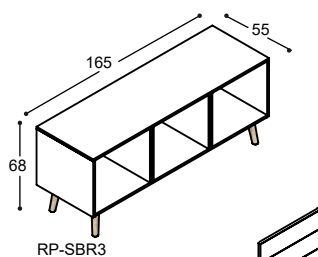

RP-SBR3 bureaustapje 3-vaks laag, in ..., op 4 schuine RP pootjes in massief eiken in olie ... **1.110,- 1.255,- 1.705,-**