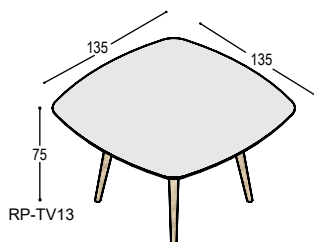

RP-TV13

RP-TV13 RP tafel met afgerond vierkant blad 135x135cm in ..., met verjongde berken multiplex bladrand en 4 schuine tapse poten in massief eiken in olie ..., bladhoogte 75cm

2.335,- 2.520,-

(dit model is niet in eiken fineer leverbaar)

RP