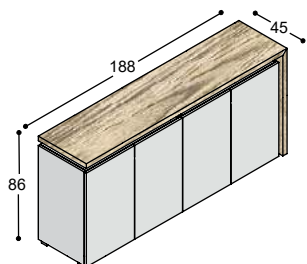

KASTEN

Het kastensysteem bij de collectie LVV bevat koppelbare en stapelbare rompen in 2 hoogtematen. Met deze rompen is een keur aan kasten samen te stellen van mooie dressoirs tot kamerhoge kasten. De rompen van de kasten zijn uitgevoerd in melamine wit of tegen een meerprijs in melamine kiezel, antraciet of zwart. Bij de kasten van 86cm en 124cm hoog worden op de kast afdekbladen met links of rechts naast de kast een afdekbladzijde geplaatst. De kasten staan op zwarte stelvoeten en zijn greeploos.

Uitvoering: Bladen en wangen in HPL, houtfineer of Fenix.
Kastrompen en fronten in melamine wit of tegen een meerprijs in melamine kleur (achterschot blijft wit) of effectlak.

KASTEN 86 CM HOOG

LVV-K2G