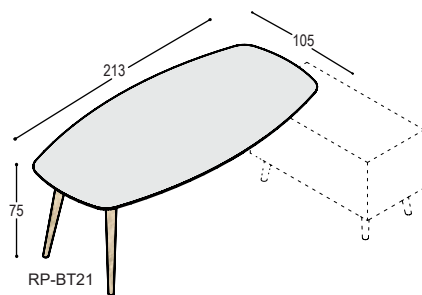

RP-BT21 RP bureau met tonvormig blad, 213x105cm in ..., met verjongde berken multiplex bladrand en 3 schuine tapse poten in massief eiken in olie ..., frame en koppelpootjes in lak U61 helderwit, bladhoogte 75cm **2.370,-** **2.600,-**