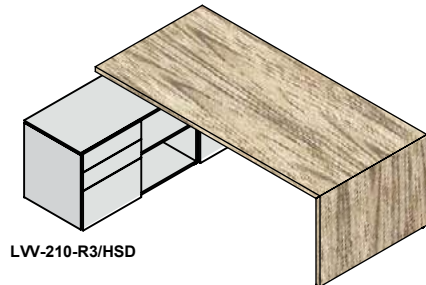

LVV-210-R3/DSH

LVV-210-R3/HSD