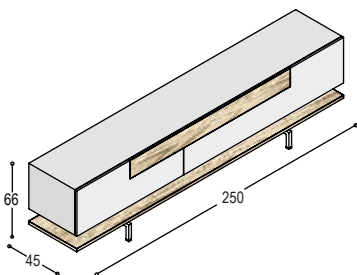

KS-L5M SOLO lowboard 250x37x45cm, met 2 kleppen en 3 laden in het midden, geheel in lak ...
KS-LL3 toeslag ladefront in houtfineer i.p.v. lak
KA-KF25 frame met 2 pootbokjes 16cm hoog, t.b.v. kast 250cm lang en 45cm diep
KS-OB25 onderblad 250x45x2.5cm in fineer, met 2 staande schotjes en 2 U-profielen in kleurlak ...

uni- of
effectlak

3.070,-
110,-
370,-
740,-
4.290,-