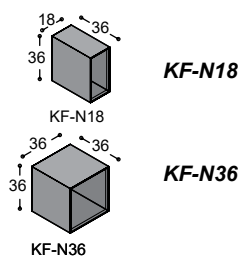

effectlak	
KF-N18	Réflexion nis 36x18cm, 36cm diep in effectlak ..., inclusief 4 losse plakdopjes voor plaatsing op vloer		350,-
KF-N36	Réflexion nis 36x36cm, 36cm diep in effectlak ..., inclusief 4 losse plakdopjes voor plaatsing op vloer		380,-

KOPPELEN RÉFLEXION KASTEN

wanneer kasten en dressoirs op elkaar worden toegepast en dus niet meer op de vloer staan, moeten deze gekoppeld worden i.v.m. stabiliteit en worden vooraf ook de stelvoeten verwijderd. Bij bestelling moet dan altijd een tekening meegestuurd worden en onderstaande aanpassing per koppeling worden bij besteld:

KF-KOP	aanpassen kast i.v.m. koppelen, stelvoeten verwijderen	55,-