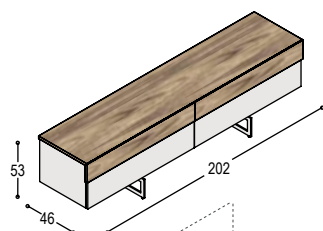

KT-L4 TAPA lowboard 202x37x46cm, met 2 kleppen, 2.550,-
in lak..., topblad en bovenste strook in fineer...
KT-KF20 frame met 2 pootsledes 16cm hoog, t.b.v. kast 435,-
202cm lang en 46cm diep, in lak ...
KT-AL2L meerprijs 2 laden achter bovenste linker strook 240,-
3.225,-