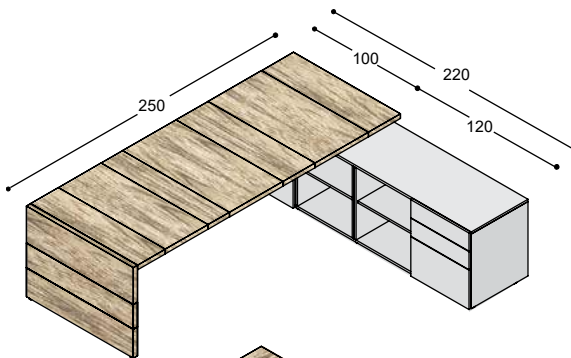

LV-250-R4/DSSH