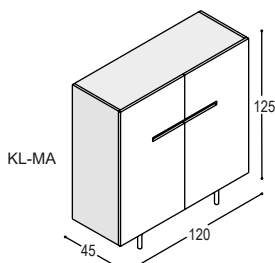

KL-MA

LINE kast 125x120x45cm met 2 hoge deuren met aluminium greeplijsten, inclusief 4 schappen, op 4 aluminium pootjes

	uni- of effect lak	meerprijs hoogglans	hout fineer
romp:	1.920,-	+380,-	2.345,-
front:	545,-	+510,-	900,-
	<u>2.465,-</u>	<u>+890,-</u>	<u>3.245,-</u>