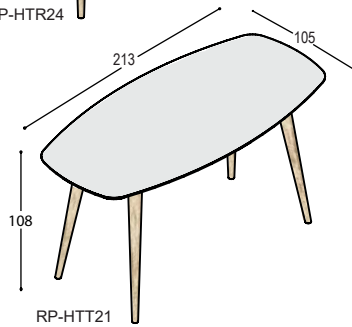

RP-HTT21 RP hoge tafel met tonvormig blad, 213x 105cm in ..., met verjongde berken multiplex bladrand en 4 hoge schuine tapse poten in massief eiken in olie ..., bladhoogte 108cm

3.035,- 3.265,-