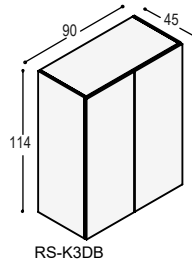

LOSSE KAST ONDERDELEN

RS-K3DB

RP

		melamine wit	melamine kleur	effectlak
RS-K2DB	kastromp 76x90x45cm met schap en 2 greeploze deuren, geheel in :	615,-	740,-	1.170,-
	<i>meerprijs 2 deuren 76x45cm in akoestisch petvilt (vanaf 4 deuren mogelijk)</i>	390,-	360,-	390,-
	<i>meerprijs 2 deuren 76x45cm in fineer</i>	255,-	225,-	135,-
	<i>Let op: bij melamine kleur blijft het achterschot wit.</i>			
RS-K3DB	kastromp 114x90x45cm met 2 schappen en 2 greeploze deuren, geheel in :	715,-	860,-	1.475,-
	<i>meerprijs 2 deuren 114x45cm in akoestisch petvilt (vanaf 4 deuren mogelijk)</i>	490,-	450,-	490,-
	<i>meerprijs 2 deuren 114x45cm in fineer</i>	390,-	350,-	215,-
	<i>Let op: bij melamine kleur blijft het achterschot wit.</i>			

AFDEKBLADEN / PLANKEN / POOTJES

		melamine wit	melamine kleur	effectlak
RP-AB10	afdekblad 90x45x1.8cm	100,-	115,-	135,-
RP-AB20	afdekblad 180x45x1.8cm	120,-	145,-	200,-
RP-AB30	afdekblad 270x45x1.8cm	165,-	195,-	285,-
			HPL	Fenix / eiken fineer
RP-KTS	tussenplank 45x40x3cm, met verjongde berken multiplex bladrand in olie	130,-	155,-	
RP-KTB	tussenplank 90x40x3cm, met verjongde berken multiplex bladrand in olie	215,-	280,-	
			massief eiken	
RP-KP10	op 4 schuine tapse RP kastpoten in massief eiken in olie, aan wit stalen frame, 21cm hoog			410,-
RP-KP20	op 6 schuine tapse RP kastpoten in massief eiken in olie, aan wit stalen frame, 21cm hoog			655,-
RP-KP30	op 8 schuine tapse RP kastpoten in massief eiken in olie, aan wit stalen frame, 21cm hoog			900,-
RP-LKP	set van 2 massief eiken poten in olie ... t.b.v. leunkast, aan wit stalen frame, 21cm hoog			605,-
RS-KV	set van 4 zwarte stelvoeten van 2.5cm hoog, onder kastromp			20,-

ACCESSOIRES

CS	kastslot op deur	45,-
CSL/CSR	centraal slot op laden, links of rechts	65,-

Voor meer opties: zie overzicht op pagina 57.