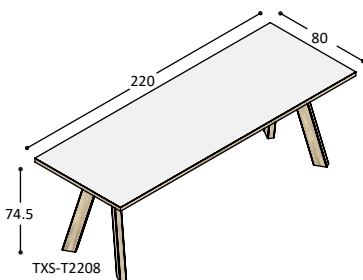

TXS-T2208 tafel met rechthoekig blad 220x80x3cm in ... op 4 schuine massief eiken poten in olie ... bladhoogte 74.5cm, voor 6 personen

blad:	855,-	1.170,-
poten:	860,-	860,-
	1.715,-	2.030,-

TXS-T2210 idem tafelblad echter 100cm diep i.p.v. 80cm op 4 schuine massief eiken poten bladhoogte 74.5cm

blad:	985,-	1.355,-
poten:	860,-	860,-
	1.845,-	2.215,-