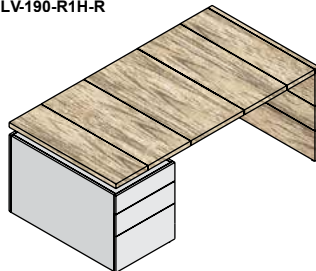

LV-1 -R1H-L