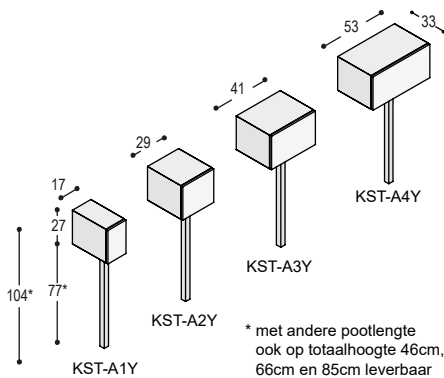

STICKS KAST

Een kastsysteem met rompen in vier verschillende breedte- én vier verschillende hoogtematen, op een poot die ook weer verkrijgbaar is in vier verschillende hoogte maten. De kasten rusten op een poot, maar zijn ook aan de wand bevestigd. Sticks is leverbaar in uni-, effect- of hoogglanslak. Bij hoogglans worden de zijden en het topblad enkelzijdig, de fronten dubbelzijdig en de poot rondom gelakt, het binnenwerk blijft gewoon uni- of effectlak.

KST-A1Y

KST-A2Y

KST-A3Y

KST-A4Y

* met andere pootlengte ook op totaalhoogte 46cm, 66cm en 85cm leverbaar

uni- of effectlak   meerprijs hoogglans

705,-   +275,-

725,-   +290,-

870,-   +305,-

895,-   +320,-

draairichting deur bij bestelling vermelden