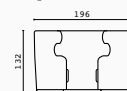

Poltrone e divano sono proposti sia nella versione a schienale basso, sia nella più sofisticata versione privacy che riesce a creare l'isolamento tipicamente adatto ai nuovi ambienti lavorativi open space e non solo. La gamma si completa con le opzioni di presa usb e presa elettrica, elegantemente inserite nel sedile, e con il tavolo mobile Sound, disponibile sia con il piano in legno impiallacciato sia in versione laccata.

Armchairs and sofa are proposed here both in the version with a low backrest and in the more sophisticated sound-proofing privacy version typically ideal in contemporary open-space working areas. The range comes complete with usb and electrical sockets elegantly inserted in the seat. The mobile table Sound completes the range and is available with a wooden top and in a lacquered version.

Les fauteuils et le canapé sont proposés dans la version avec dossier bas et dans celle plus sophistiquée à cloisonnement qui réussit à créer un isolement typiquement adapté aux lieux de travail open space contemporains. La gamme est complétée avec les options des prises usb et électrique élégamment insérées dans l'assise. La table mobile Sound est disponible avec le plateau en bois ou en version laquée.

People