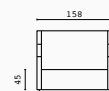

Poltrone e divano sono proposti sia nella versione a schienale basso, sia nella più sofisticata versione privacy che riesce a creare l'isolamento tipicamente adatto ai nuovi ambienti lavorativi open space e non solo. La gamma si completa con le opzioni di presa usb e presa elettrica, elegantemente inserite nel sedile, e con il tavolo mobile Sound, disponibile sia con il piano in legno impiallacciato sia in versione laccata.

Armchairs and sofa are proposed here both in the version with a low backrest and in the more sophisticated sound-proofing privacy version typically ideal in contemporary open-space working areas. The range comes complete with usb and electrical sockets elegantly inserted in the seat. The mobile table Sound completes the range and is available with a wooden top and in a lacquered version.

Les fauteuils et le canapé sont proposés dans la version avec dossier bas et dans celle plus sophistiquée à cloisonnement qui réussit à créer un isolement typiquement adapté aux lieux de travail open space contemporains. La gamme est complétée avec les options des prises usb et électrique élégamment insérées dans l'assise. La table mobile Sound est disponible avec le plateau en bois ou en version laquée.

People