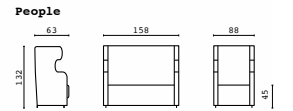

Cod.
PE01A_OP212 / WM 120 + WM 142
PE02A_00212 / WM 120 + WM 142

PEOPLE & SOUND

design
Arch. Alessandro Crosera

Poltrone e divano sono proposti sia nella versione a schienale basso, sia nella più sofisticata versione privacy che riesce a creare l'isolamento tipicamente adatto ai nuovi ambienti lavorativi open space e non solo. La gamma si completa con le opzioni di presa usb e presa elettrica, elegantemente inserite nel sedile, e con il tavolo mobile Sound, disponibile sia con il piano in legno impiallacciato sia in versione laccata.