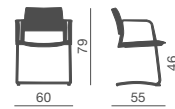

Sedia impilabile multiuso

- telai a 4 gambe o slitta, con o senza braccioli
- versioni con scocche in polipropilene bianco, grigio, nero
- versioni con sedile imbottito
- versioni con sedile e schienale imbottiti

Multipurpose stack chair

- 4-legs frames or cantilever bases, with or without arms
- versions with white, grey or black polypropylene shells
- versions with padded seat
- versions with padded seat and back

Chaise multi-usages, empilable

- piétements à 4-pieds ou luge, avec ou sans accoudoirs
- versions avec coques en polypropylène blanc, gris ou noir
- versions avec assise garnie
- versions avec assise et dossier garnis

Stapelbarer Mehrzweckstuhl

- 4-Fuss-Gestell oder Freischwinger, mit oder ohne Armlehnen
- Schale aus Polypropylen in den Farben weiß, grau, schwarz
- Polstersitz
- Sitz und Rücken gepolstert

Silla apilable multiuso

- estructuras a 4 patas o patín, con o sin brazos
- versiones con carcasas en polipropileno blanco, gris o negro
- versiones con asiento tapizado
- versiones con asiento y respaldo tapizados

CATAS
Normativa europea EN 15373
(versione 4 gambe)

A richiesta/by request
Omologazione al fuoco
Classe 1IM versioni imbottite
e polipropilene nero

Polipropilene Polypropylene

Bianco
White

Grigio
Grey

Nero
Black

Sedile imbottito
Padded seat

Sedile/schienale imbottiti
Padded seat/back

Impilabile
(4 gambe e slitta)
Stackable
(4-legs and sled)

Tavoletta scrittoio nera
antipanic
Antipanic black writing
tablet

Coppia aggancio
Linking device
Ingombro L=55
Senza braccioli L=62
Con braccioli L=65
Con tavoletta L=65
Overall dimensions
No arms L=55
With arms L=62
With tablet L=65

AN
Verniciato nero
Black painted

AB
Verniciato bianco
White painted

ACC
Cromato
Chromed