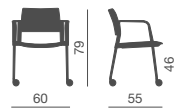

Sedia impilabile multiuso

- telai a 4 gambe o slitta, con o senza braccioli
- versioni con scocche in polipropilene bianco, grigio, nero
- versioni con sedile imbottito
- versioni con sedile e schienale imbottiti

Multipurpose stack chair

- 4-legs frames or cantilever bases, with or without arms
- versions with white, grey or black polypropylene shells
- versions with padded seat
- versions with padded seat and back

Chaise multi-usages, empilable

- piétements à 4-pieds ou luge, avec ou sans accoudoirs
- versions avec coques en polypropylène blanc, gris ou noir
- versions avec assise garnie
- versions avec assise et dossier garnis

Stapelbarer Mehrzweckstuhl

- 4-Fuss-Gestell oder Freischwinger, mit oder ohne Armlehnen
- Schale aus Polypropylen in den Farben weiß, grau, schwarz
- Polstersitz
- Sitz und Rücken gepolstert

Silla apilable multiuso

- estructuras a 4 patas o patín, con o sin brazos
- versiones con carcasas en polipropileno blanco, gris o negro
- versiones con asiento tapizado
- versiones con asiento y respaldo tapizados

CATAS
Normativa europea EN 15373
(versione 4 gambe)

A richiesta/by request
Omologazione al fuoco
Classe 1IM versioni imbottite
e polipropilene nero

Polipropilene Polypropylene

Bianco
White

Grigio
Grey

Nero
Black

Sedile imbottito
Padded seat

Sedile/schienale imbottiti
Padded seat/back

Impilabile
(4 gambe e slitta)
Stackable
(4-legs and sled)

Tavoletta scrittoio nera
antipanic
Antipanic black writing
tablet

Coppia aggancio
Linking device
Ingombro L=55
Senza braccioli L=62
Con braccioli L=65
Con tavoletta L=65
Overall dimensions
No arms L=55
With arms L=62
With tablet L=65

AN
Verniciato nero
Black painted

AB
Verniciato bianco
White painted

ACC
Cromato
Chromed