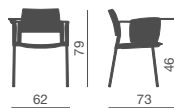

Sedia impilabile multiuso

- telai a 4 gambe o slitta, con o senza braccioli
- versioni con scocche in polipropilene bianco, grigio, nero
- versioni con sedile imbottito
- versioni con sedile e schienale imbottiti

Multipurpose stack chair

- 4-legs frames or cantilever bases, with or without arms
- versions with white, grey or black polypropylene shells
- versions with padded seat
- versions with padded seat and back

Chaise multi-usages, empilable

- piétements à 4-pieds ou luge, avec ou sans accoudoirs
- versions avec coques en polypropylène blanc, gris ou noir
- versions avec assise garnie
- versions avec assise et dossier garnis

Stapelbarer Mehrzweckstuhl

- 4-Fuss-Gestell oder Freischwinger, mit oder ohne Armlehnen
- Schale aus Polypropylen in den Farben weiß, grau, schwarz
- Polstersitz
- Sitz und Rücken gepolstert

Silla apilable multiuso

- estructuras a 4 patas o patín, con o sin brazos
- versiones con carcasas en polipropileno blanco, gris o negro
- versiones con asiento tapizado
- versiones con asiento y respaldo tapizados

CATAS
Normativa europea EN 15373
(versione 4 gambe)

A richiesta/by request
Omologazione al fuoco
Classe 1IM versioni imbottite
e polipropilene nero

Polipropilene Polypropylene

Bianco
White

Grigio
Grey

Nero
Black

Sedile imbottito
Padded seat

Sedile/schienale imbottiti
Padded seat/back

Impilabile
(4 gambe e slitta)
Stackable
(4-legs and sled)

Tavoletta scrittoio nera
antipanic
Antipanic black writing
tablet

Coppia aggancio
Linking device
Ingombro L=55
Senza braccioli L=62
Con braccioli L=65
Con tavoletta L=65
Overall dimensions
No arms L=55
With arms L=62
With tablet L=65

AN
Verniciato nero
Black painted

AB
Verniciato bianco
White painted

ACC
Cromato
Chromed