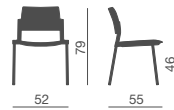

Sedia impilabile multiuso

- telai a 4 gambe o slitta, con o senza braccioli
- versioni con scocche in polipropilene bianco, grigio, nero
- versioni con sedile imbottito
- versioni con sedile e schienale imbottiti

Multipurpose stack chair

- 4-legs frames or cantilever bases, with or without arms
- versions with white, grey or black polypropylene shells
- versions with padded seat
- versions with padded seat and back

Chaise multi-usages, empilable

- piétements à 4-pieds ou luge, avec ou sans accoudoirs
- versions avec coques en polypropylène blanc, gris ou noir
- versions avec assise garnie
- versions avec assise et dossier garnis

Stapelbarer Mehrzweckstuhl

- 4-Fuss-Gestell oder Freischwinger, mit oder ohne Armlehnen
- Schale aus Polypropylen in den Farben weiß, grau, schwarz
- Polstersitz
- Sitz und Rücken gepolstert

Silla apilable multiuso

- estructuras a 4 patas o patín, con o sin brazos
- versiones con carcasas en polipropileno blanco, gris o negro
- versiones con asiento tapizado
- versiones con asiento y respaldo tapizados

CATAS
Normativa europea EN 15373
(versione 4 gambe)

A richiesta/by request
Omologazione al fuoco
Classe 1IM versioni imbottite
e polipropilene nero

Polipropilene Polypropylene

Bianco
White

Grigio
Grey

Nero
Black

Sedile imbottito
Padded seat

Sedile/schienale imbottiti
Padded seat/back

Impilabile
(4 gambe e slitta)
Stackable
(4-legs and sled)

Tavoletta scrittoio nera
antipanic
Antipanic black writing
tablet

Coppia aggancio
Linking device
Ingombro L=55
Senza braccioli L=62
Con braccioli L=65
Con tavoletta L=65
Overall dimensions
No arms L=55
With arms L=62
With tablet L=65

AN
Verniciato nero
Black painted

AB
Verniciato bianco
White painted

ACC
Cromato
Chromed