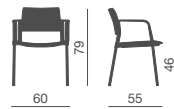

Sedia impilabile multiuso

- telai a 4 gambe o slitta, con o senza braccioli
- versioni con scocche in polipropilene bianco, grigio, nero
- versioni con sedile imbottito
- versioni con sedile e schienale imbottiti

Multipurpose stack chair

- 4-legs frames or cantilever bases, with or without arms
- versions with white, grey or black polypropylene shells
- versions with padded seat
- versions with padded seat and back

Chaise multi-usages, empilable

- piétements à 4-pieds ou luge, avec ou sans accoudoirs
- versions avec coques en polypropylène blanc, gris ou noir
- versions avec assise garnie
- versions avec assise et dossier garnis

Stapelbarer Mehrzweckstuhl

- 4-Fuss-Gestell oder Freischwinger, mit oder ohne Armlehnen
- Schale aus Polypropylen in den Farben weiß, grau, schwarz
- Polstersitz
- Sitz und Rücken gepolstert

Silla apilable multiuso

- estructuras a 4 patas o patín, con o sin brazos
- versiones con carcasas en polipropileno blanco, gris o negro
- versiones con asiento tapizado
- versiones con asiento y respaldo tapizados

CATAS
Normativa europea EN 15373
(versione 4 gambe)

A richiesta/by request
Omologazione al fuoco
Classe 1IM versioni imbottite
e polipropilene nero

Polipropilene Polypropylene

Bianco
White

Grigio
Grey

Nero
Black

Sedile imbottito
Padded seat

Sedile/schienale imbottiti
Padded seat/back

Impilabile
(4 gambe e slitta)
Stackable
(4-legs and sled)

Tavoletta scrittoio nera
antipanic
Antipanic black writing
tablet

Coppia aggancio
Linking device
Ingombro L=55
Senza braccioli L=62
Con braccioli L=65
Con tavoletta L=65
Overall dimensions
No arms L=55
With arms L=62
With tablet L=65

AN
Verniciato nero
Black painted

AB
Verniciato bianco
White painted

ACC
Cromato
Chromed