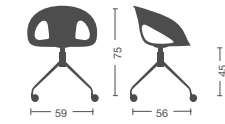

Gambe acciaio - Steel legs
(impilabile/stackable)