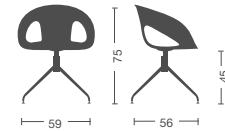

Gambe acciaio - Steel legs
(impilabile/stackable)