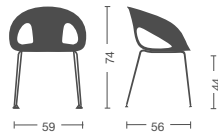

Gambe acciaio - Steel legs
(impilabile/stackable)