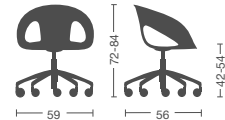

Gambe acciaio - Steel legs
(impilabile/stackable)