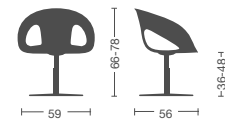

Gambe acciaio - Steel legs
(impilabile/stackable)