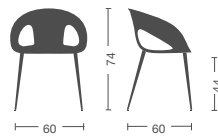

Sedia in policarbonato su telai fissi impilabile o girevole

- Bianco - rosso - moka - nero - trasparente
- Sedile imbottito
- Sedile + schienale imbottiti

Polycarbonate stackable chair with either fixed frames or swivel bases.

- White - red - moka - black - transparent
- Padded seat
- Padded seat and back

Chaise empilable en polycarbonate avec piétements fixes ou pivotants

- Blanc - rouge - moka - noir - transparent
- Assise rembourrée
- Assise et dossier rembourré

Stapelbarer Stuhl aus Polycarbonat mit 4-Fuß-Gestellen oder drehebbar

- Weiß - rot - moka - schwarz - transparent
- Polstersitz
- Sitz und Rücken gepolstert

Silla en policarbonato con estructuras fijas apilables o giratorias.

- Blanco - rojo - moka - negro - transparente
- Asiento tapizado
- Asiento + respaldo tapizados

Gambe legno - Wood legs
(non impilabile/non stackable)