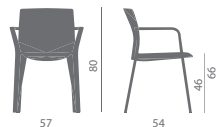

In den Farben:

- creme - altrosa - türkis - grau - grün - rot - taube - gelb - schiefergrau. Ausführung mit Sitz fest gepolstert, Sitz und Rücken fest gepolstert oder mit abnehmbaren Kissen.

Silla monobloque apilable de polipropileno reforzado con fibra de vidrio y moldeada por inyección con moldeado de gas en los colores:

Sedile imbottito/Padded seat

Sedile-schienale imbottiti  
Padded seat and back

impilabilità versioni in polipropilene (pz. 10)  
polypropylene version stackability (pcs. 10)

**C**

Crema (bianco)  
Cream (White)  
Crème (blanc)  
Crema (Weiss)  
Crema (blanco)