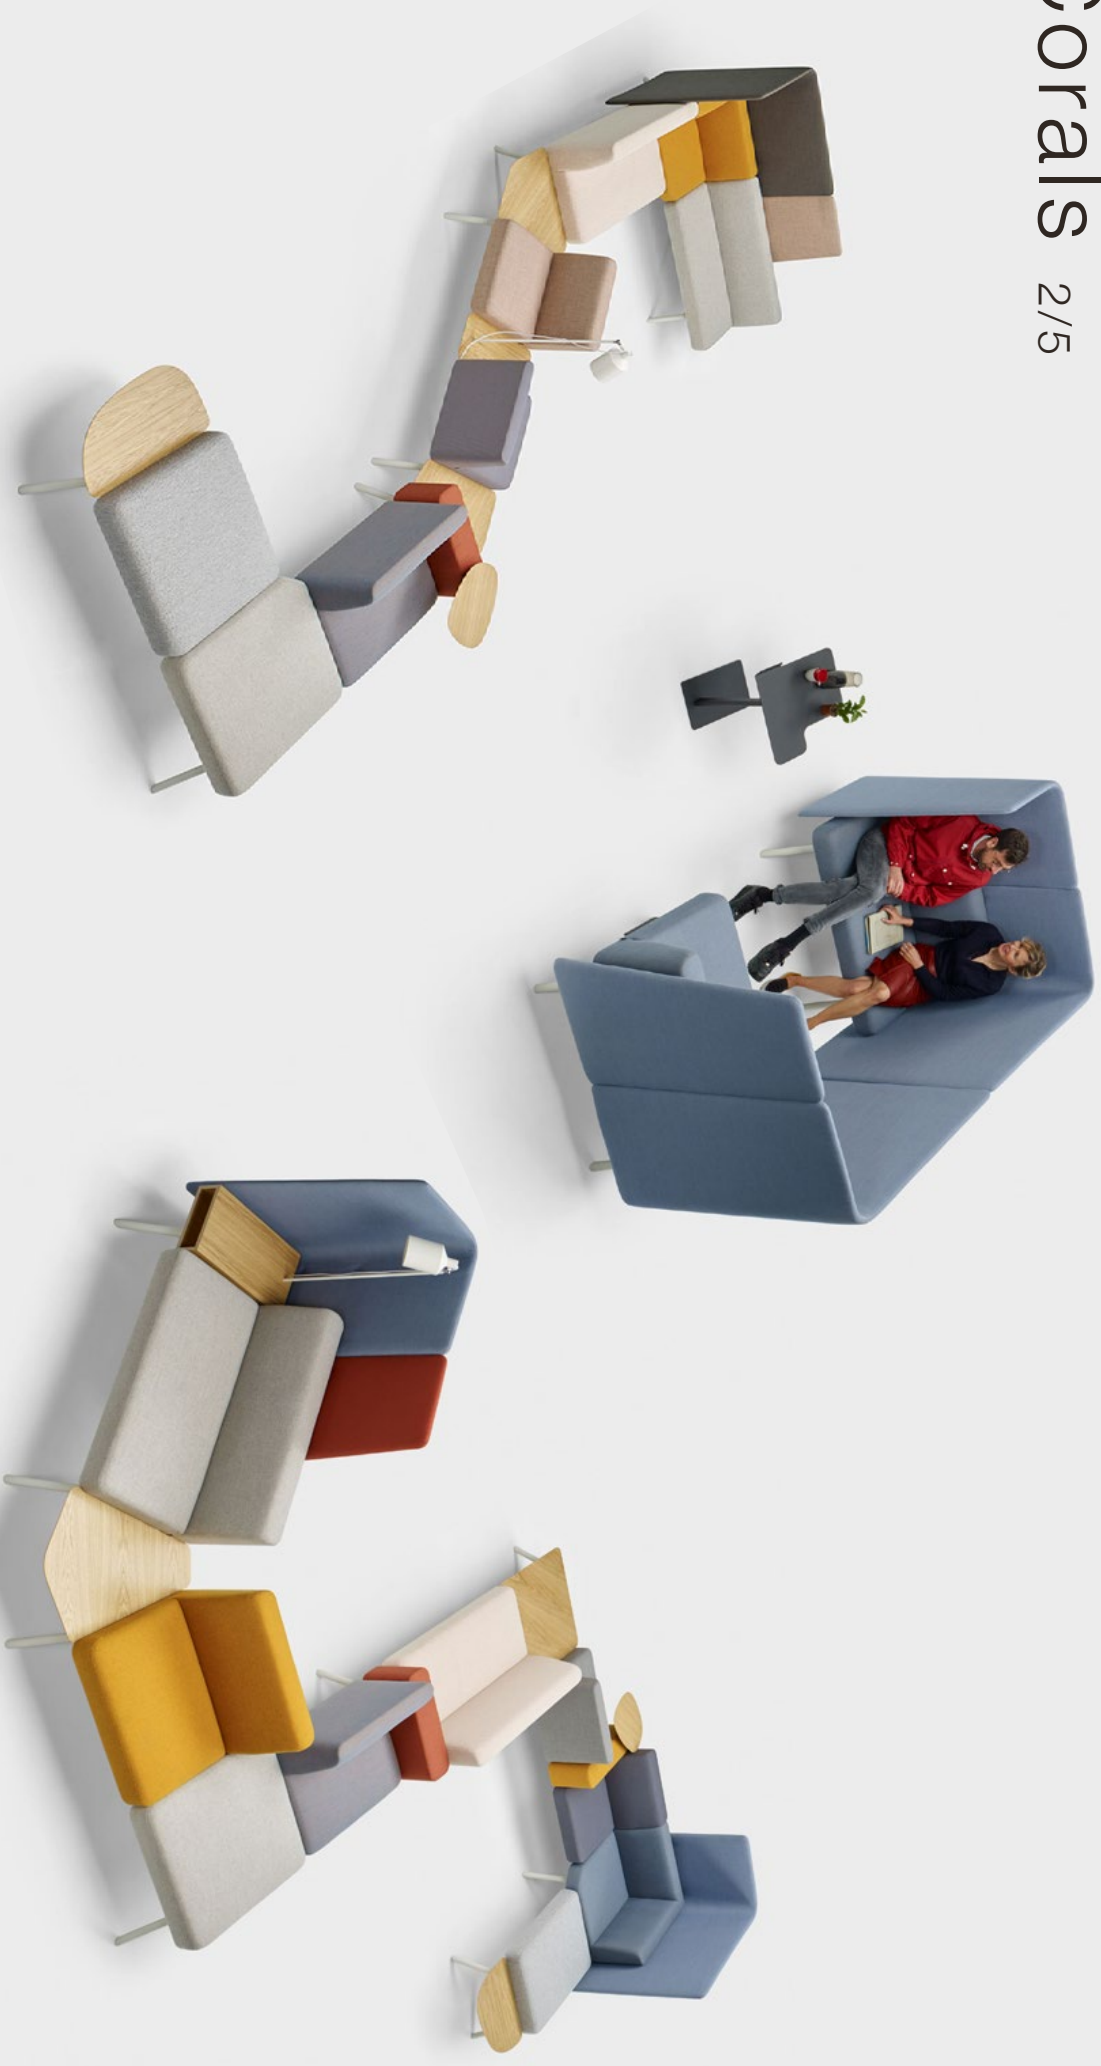

Corals 2/5

Modulariteit krijgt een nieuwe dimensie met het nieuwe programma CORALS van Robert Bronwasser voor Palau. Corals is een modulaair systeem dat bestaat uit elementen die eenvoudig zijn te monteren en demontieren. Met de elementen, waaronder zitdelen, wanden, tafels, armleuningen en poten valt eindeloos te combineren. Het systeem maakt hergebruik op de werkplek mogelijk. Deze kan door zijn flexibiliteit meegroeien met de veranderende wensen van de gebruikers. De levensduur van het systeem wordt daarmee verlengd.

De basis van Corals is een ingenieus aluminium extrusieprofiel, de ruggengraat van het systeem. Bovenop het profiel zijn elementen als zitgedeeltes, armleuningen en tafels eenvoudig te monteren, uit te wisselen of te verplaatsen. Aan de onderkant kunnen op meerdere plaatsen verschillende poten worden gemonteerd, naar keuze in staal of hout en in verschillende kleuren. In het profiel zijn de bekabeling en stroompunten weggewerkt. Dit biedt die mogelijkheid om op iedere gewenste plek een lamp of aansluitpunt te bevestigen.