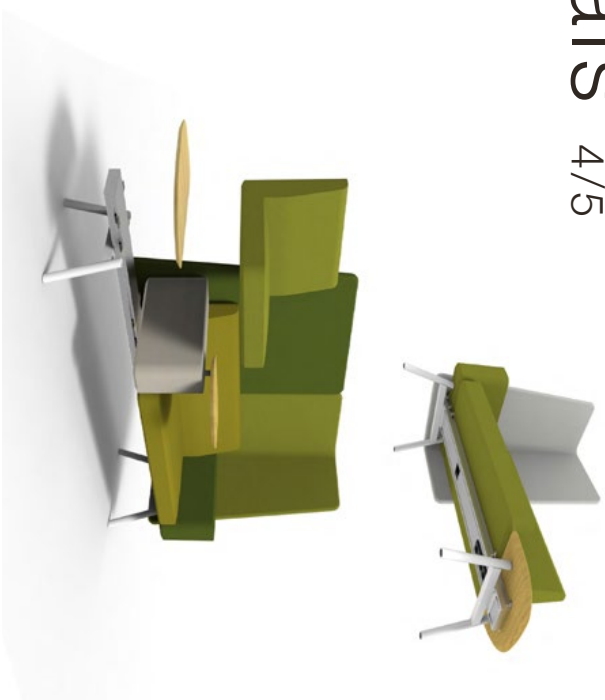

## ZITELEMENT LAGE RUG

breedte

60 - 78 - 120 - 138

rughoogte (incl. poten)

80

diepte

75

## ZITELEMENT HOGE RUG

breedte

60 - 78 - 120 - 138

rughoogte (incl. poten)

138

diepte

75

# Corals 4/5

**HOEKELEMENT 45°**

rughooogte (incl. poten) 80 - 138

diepte 75

hoek 45°

**HOEKELEMENT 60°**

rughooogte (incl. poten) 80 - 138

diepte 75

hoek 60°

**HOEKELEMENT 90°**

rughooogte (incl. poten) 80 - 138

diepte 75

hoek 90°