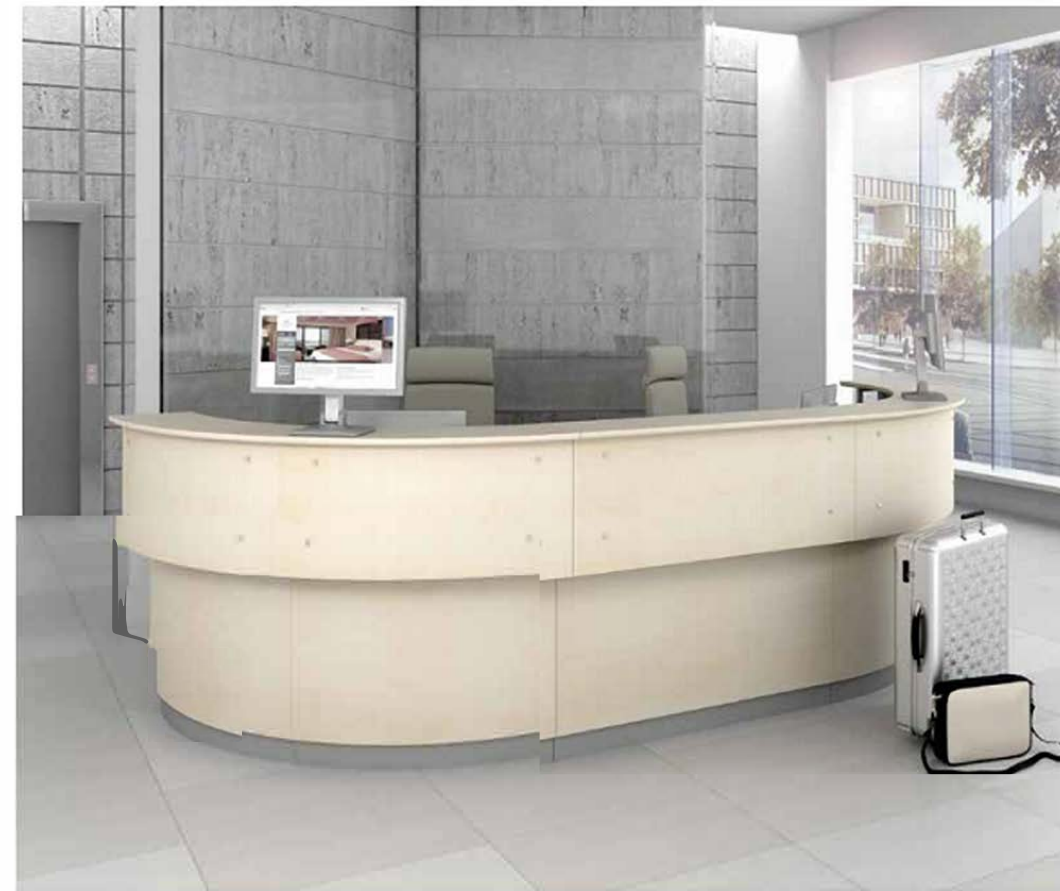

## TERA

Macinnis, Suhaniribae, Cahallianebka

Stylish and elegant. By selecting different coatings and colors, you can create the perfect reception interior: moderate and minimalist or cozy and harmonious.

Élégant et raffiné. Possibilité de choisir différents revêtements et couleurs pour créer un accueil au style que l'on désire : sobre et minimaliste ou confortable et harmonieux.

Stilvoll und elegant. Wählen Sie verschiedene Bedeckungen und Farben, um Ihrem Empfangszimmer den gewünschten Stil zu geben: verhalten minimalistisch oder eher gemütlich.

## SALVE

Macinnis, Suhaniribae, Cahallianebka

Strict geometric shapes team-up with round, wavy shapes of the SALVE reception table to create the ultimate comfort feel.

Les ormes géométriques strictes mais également circulaires et ondulées apportent du confort au bureau.

Streng geometrische und runde Formen erzeugen eine gemütliche Büroatmosphäre.