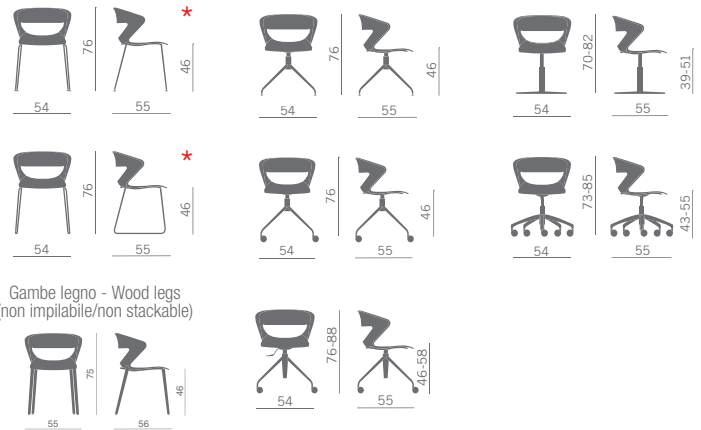

....S

C/sedile imbottito
W/padded seat

....SS

C/sedile-schienale imbottito
W/padded seat-back

Carter per impilabilità nelle versioni con sedile imbottito
Under seat shell to stack the chairs for padded seat versions

Carter per agganciabilità sedie
Under seat shell with linking device

Ingombro L=56
Overall dimensions L=56

* Impilabile (per le versioni imbottite aggiungere il carter sottosedile)
Stackable (for upholstered versions add underseat shell)

AV

Vern. col. alluminio
Alu painted frame

AB

Vern. col. bianco
White painted frame

AN

Vern. col. nero
Black painted frame

ACC

Cromato
Chromed frame

LE

4 gambe acero verniciato (con feltrini)
4 legs painted maple (with feet glides)

Polipropilene/Polypropylene

C

Crema (bianco)
Cream (White)
Crème (blanc)
Creme (Weiss)
Crema (blanco)

T

Tortora
Dove-colour
Tourterelle
Taube
Arena

V

Verde
Green
Vert
Grün
Verde

R

Rosso
Red
Rouge
Rot
Rojo

A

Arancio
Orange
Orange
Orange
Naranja

P

Turchese
Turquoise
Turquoise
Türkis
Turquesa

B

Blu
Blue
Bleu
Blau
Azul

G

Grigio
Grey
Gris
Grau
Gris

N

Nero
Black
Noir
Schwarz
Negro

Normativa europea EN 13761 (versione 4 gambe)