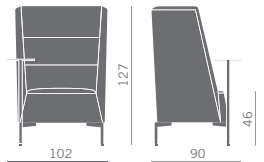

En las versiones respaldo medio y alto, se pueden crear zonas de encuentro/trabajo y obtener un óptimo confort acústico.

Schienale basso - Low back

Schienale medio - Medium back

Schienale alto - High back

RAL 2010

Lava
Black

Monocolore
One colour

Bicolore
Two colours

1° codice/1st code
2° codice/2nd code

Tavolino rotante (destra)
Revolving table (right)

Tavolino rotante (sinistra)
Revolving table (left)

Kit ricarica Tablet-Smartphone
Set Tablet-Smartphone charger