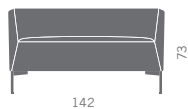

Serie di poltroncine e divanetti su piedini in acciaio verniciati e con rivestimenti monocolore e bicolore.

Le versioni con schienale medio e alto, oltre a creare delle zone di incontro/lavoro, offrono un ottimo comfort acustico.

Armchairs and 2-seater sofas on painted steel legs and with one-color or bi-color upholstery.

The high and medium back versions create meeting/work zones and offer an excellent acoustic comfort.

Gamme de fauteuils et canapés sur pieds en acier verni et avec revêtements unicolours et bi-couleurs.

Les versions à moyen et haut dossier, en plus de créer des zones de réunion/de travail, offrent un excellent confort acoustique.

Polstersessel und Sofa mit lackiertem Stahlgestell, einfarbig oder zweifarbig.

Die Ausführung mit mittlerer und hoher Rückenlehne ermöglicht durch das schallabsorbierende Material den höchsten Sitzkomfort.

Ideal für Wartebereiche aller Art.

Serie de butacas y sofas con pies de acero tapizados en uno o dos colores

En las versiones respaldo medio y alto, se pueden crear zonas de encuentro/trabajo y obtener un óptimo confort acústico.

Piedini verniciati Painted steel legs

Bianco
White

RAL 9003

Grigio
Grey

RAL 7036

Arancio
Orange

RAL 2010

Lava
Black

Monocolore
One colour

Bicolore
Two colours

1° codice/1st code
2° codice/2nd code

Tavolino rotante (destra)
Revolving table (right)

Tavolino rotante (sinistra)
Revolving table (left)

Kit ricarica Tablet-Smartphone
Set Tablet-Smartphone charger

Led
Uscita USB
USB port
Carica batterie
Battery charger

Con cuscino lombare
With lumbar cushion