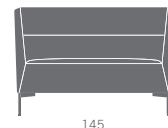

Serie di poltroncine e divanetti su piedini in acciaio verniciati e con rivestimenti monocolore e bicolore.

Le versioni con schienale medio e alto, oltre a creare delle zone di incontro/lavoro, offrono un ottimo comfort acustico.

Armchairs and 2-seater sofas on painted steel legs and with one-color or bi-color upholstery.

The high and medium back versions create meeting/work zones and offer an excellent acoustic comfort.

Gamme de fauteuils et canapés sur pieds en acier verni et avec revêtements unicolours et bi-couleurs.

Les versions à moyen et haut dossier, en plus de créer des zones de réunion/de travail, offrent un excellent confort acoustique.

Polstersessel und Sofa mit lackiertem Stahlgestell, einfarbig oder zweifarbig.

Die Ausführung mit mittlerer und hoher Rückenlehne ermöglicht durch das schallabsorbierende Material den höchsten Sitzkomfort.

Ideal für Wartebereiche aller Art.

Serie de butacas y sofas con pies de acero tapizados en uno o dos colores

En las versiones respaldo medio y alto, se pueden crear zonas de encuentro/trabajo y obtener un óptimo confort acústico.

Piedini verniciati Painted steel legs

Bianco
White

RAL 9003

Grigio
Grey

RAL 7036

Arancio
Orange

RAL 2010

Lava
Black

Monocolore
One colour

Bicolore
Two colours

1° codice/1st code
2° codice/2nd code

Tavolino rotante (destra)
Revolving table (right)

Tavolino rotante (sinistra)
Revolving table (left)

Kit ricarica Tablet-Smartphone
Set Tablet-Smartphone charger

Led
Uscita USB
USB port
Carica batterie
Battery charger

Con cuscino lombare
With lumbar cushion