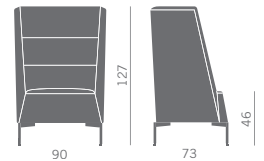

En las versiones respaldo medio y alto, se pueden crear zonas de encuentro/trabajo y obtener un óptimo confort acústico.

Schienale basso - Low back

Schienale medio - Medium back

Schienale alto - High back

RAL 2010

Lava
Black

Monocolore
One colour

Bicolore
Two colours

1° codice/1st code
2° codice/2nd code

Tavolino rotante (destra)
Revolving table (right)

Tavolino rotante (sinistra)
Revolving table (left)

Kit ricarica Tablet-Smartphone
Set Tablet-Smartphone charger