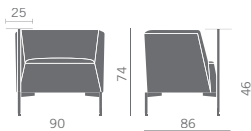

En las versiones respaldo medio y alto, se pueden crear zonas de encuentro/trabajo y obtener un óptimo confort acústico.

Schienale basso - Low back

Schienale medio - Medium back

Schienale alto - High back

RAL 2010

Lava
Black

Monocolore
One colour

Bicolore
Two colours

1° codice/1st code
2° codice/2nd code

Tavolino rotante (destra)
Revolving table (right)

Tavolino rotante (sinistra)
Revolving table (left)

Kit ricarica Tablet-Smartphone
Set Tablet-Smartphone charger