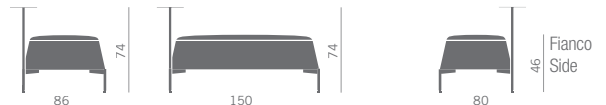

Serie di poltroncine e divanetti su piedini in acciaio verniciati e con rivestimenti monocolore e bicolore.

Le versioni con schienale medio e alto, oltre a creare delle zone di incontro/lavoro, offrono un ottimo comfort acustico.

Armchairs and 2-seater sofas on painted steel legs and with one-color or bi-color upholstery.

The high and medium back versions create meeting/work zones and offer an excellent acoustic comfort.

Gamme de fauteuils et canapés sur pieds en acier verni et avec revêtements unicolours et bi-couleurs.

Les versions à moyen et haut dossier, en plus de créer des zones de réunion/de travail, offrent un excellent confort acoustique.

Polstersessel und Sofa mit lackiertem Stahlgestell, einfarbig oder zweifarbig.

Die Ausführung mit mittlerer und hoher Rückenlehne ermöglicht durch das schallabsorbierende Material den höchsten Sitzkomfort.

Ideal für Wartebereiche aller Art.

Serie de butacas y sofas con pies de acero tapizados en uno o dos colores

En las versiones respaldo medio y alto, se pueden crear zonas de encuentro/trabajo y obtener un óptimo confort acústico.

Piedini verniciati Painted steel legs

Bianco
White

RAL 9003

Grigio
Grey

RAL 7036

Arancio
Orange

RAL 2010

Lava
Black

Monocolore
One colour

Bicolore
Two colours

1° codice/1st code
2° codice/2nd code

Tavolino rotante (destra)
Revolving table (right)

Tavolino rotante (sinistra)
Revolving table (left)

Kit ricarica Tablet-Smartphone
Set Tablet-Smartphone charger

Led
Uscita USB
USB port
Carica batterie
Battery charger

Con cuscino lombare
With lumbar cushion