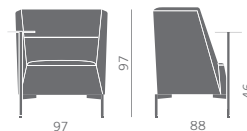

En las versiones respaldo medio y alto, se pueden crear zonas de encuentro/trabajo y obtener un óptimo confort acústico.

Schienale basso - Low back

Schienale medio - Medium back

Schienale alto - High back

RAL 2010

Lava
Black

Monocolore
One colour

Bicolore
Two colours

1° codice/1st code
2° codice/2nd code

Tavolino rotante (destra)
Revolving table (right)

Tavolino rotante (sinistra)
Revolving table (left)

Kit ricarica Tablet-Smartphone
Set Tablet-Smartphone charger