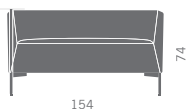

Serie di poltroncine e divanetti su piedini in acciaio verniciati e con rivestimenti monocolore e bicolore.

Le versioni con schienale medio e alto, oltre a creare delle zone di incontro/lavoro, offrono un ottimo comfort acustico.

Armchairs and 2-seater sofas on painted steel legs and with one-color or bi-color upholstery.

The high and medium back versions create meeting/work zones and offer an excellent acoustic comfort.

Gamme de fauteuils et canapés sur pieds en acier verni et avec revêtements unicolours et bi-couleurs.

Les versions à moyen et haut dossier, en plus de créer des zones de réunion/de travail, offrent un excellent confort acoustique.

Polstersessel und Sofa mit lackiertem Stahlgestell, einfarbig oder zweifarbig.

Die Ausführung mit mittlerer und hoher Rückenlehne ermöglicht durch das schallabsorbierende Material den höchsten Sitzkomfort.

Ideal für Wartebereiche aller Art.

Serie de butacas y sofas con pies de acero tapizados en uno o dos colores

En las versiones respaldo medio y alto, se pueden crear zonas de encuentro/trabajo y obtener un óptimo confort acústico.

Piedini verniciati Painted steel legs

Bianco
White

RAL 9003

Grigio
Grey

RAL 7036

Arancio
Orange

RAL 2010

Lava
Black

Monocolore
One colour

Bicolore
Two colours

1° codice/1st code
2° codice/2nd code

Tavolino rotante (destra)
Revolving table (right)

Tavolino rotante (sinistra)
Revolving table (left)

Kit ricarica Tablet-Smartphone
Set Tablet-Smartphone charger

Led
Uscita USB
USB port
Carica batterie
Battery charger

Con cuscino lombare
With lumbar cushion