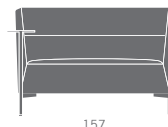

Serie di poltroncine e divanetti su piedini in acciaio verniciati e con rivestimenti monocolore e bicolore.

Le versioni con schienale medio e alto, oltre a creare delle zone di incontro/lavoro, offrono un ottimo comfort acustico.

Armchairs and 2-seater sofas on painted steel legs and with one-color or bi-color upholstery.

The high and medium back versions create meeting/work zones and offer an excellent acoustic comfort.

Gamme de fauteuils et canapés sur pieds en acier verni et avec revêtements unicolours et bi-couleurs.

Les versions à moyen et haut dossier, en plus de créer des zones de réunion/de travail, offrent un excellent confort acoustique.

Polstersessel und Sofa mit lackiertem Stahlgestell, einfarbig oder zweifarbig.

Die Ausführung mit mittlerer und hoher Rückenlehne ermöglicht durch das schallabsorbierende Material den höchsten Sitzkomfort.

Ideal für Wartebereiche aller Art.

Serie de butacas y sofas con pies de acero tapizados en uno o dos colores

En las versiones respaldo medio y alto, se pueden crear zonas de encuentro/trabajo y obtener un óptimo confort acústico.

Piedini verniciati Painted steel legs

Bianco
White

RAL 9003

Grigio
Grey

RAL 7036

Arancio
Orange

RAL 2010

Lava
Black

Monocolore
One colour

Bicolore
Two colours

1° codice/1st code
2° codice/2nd code

Tavolino rotante (destra)
Revolving table (right)

Tavolino rotante (sinistra)
Revolving table (left)

Kit ricarica Tablet-Smartphone
Set Tablet-Smartphone charger

Led
Uscita USB
USB port
Carica batterie
Battery charger

Con cuscino lombare
With lumbar cushion