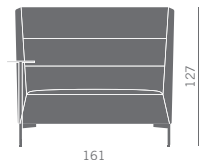

Serie di poltroncine e divanetti su piedini in acciaio verniciati e con rivestimenti monocolore e bicolore.

Le versioni con schienale medio e alto, oltre a creare delle zone di incontro/lavoro, offrono un ottimo comfort acustico.

Armchairs and 2-seater sofas on painted steel legs and with one-color or bi-color upholstery.

The high and medium back versions create meeting/work zones and offer an excellent acoustic comfort.

Gamme de fauteuils et canapés sur pieds en acier verni et avec revêtements unicolours et bi-couleurs.

Les versions à moyen et haut dossier, en plus de créer des zones de réunion/de travail, offrent un excellent confort acoustique.

Polstersessel und Sofa mit lackiertem Stahlgestell, einfarbig oder zweifarbig.

Die Ausführung mit mittlerer und hoher Rückenlehne ermöglicht durch das schallabsorbierende Material den höchsten Sitzkomfort.

Ideal für Wartebereiche aller Art.

Serie de butacas y sofas con pies de acero tapizados en uno o dos colores

En las versiones respaldo medio y alto, se pueden crear zonas de encuentro/trabajo y obtener un óptimo confort acústico.

Piedini verniciati Painted steel legs

Bianco
White

RAL 9003

Grigio
Grey

RAL 7036

Arancio
Orange

RAL 2010

Lava
Black

Monocolore
One colour

Bicolore
Two colours

1° codice/1st code
2° codice/2nd code

Tavolino rotante (destra)
Revolving table (right)

Tavolino rotante (sinistra)
Revolving table (left)

Kit ricarica Tablet-Smartphone
Set Tablet-Smartphone charger

Led
Uscita USB
USB port
Carica batterie
Battery charger

Con cuscino lombare
With lumbar cushion