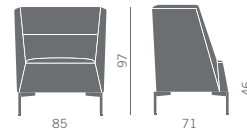

Les versions à moyen et haut dossier, en plus de créer des zones de réunion/de travail, offrent un excellent confort acoustique.

Polstersessel und Sofa mit lackiertem Stahlgestell, einfarbig oder zweifarbig.

Die Ausführung mit mittlerer und hoher Rückenlehne ermöglicht durch das schallabsorbierende Material den höchsten Sitzkomfort.

Ideal für Wartebereiche aller Art.

Serie de butacas y sofas con pies de acero tapizados en uno o dos colores

En las versiones respaldo medio y alto, se pueden crear zonas de encuentro/trabajo y obtener un óptimo confort acústico.

Schienale basso - Low back

Schienale medio - Medium back

Schienale alto - High back