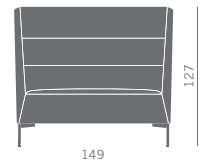

Serie di poltroncine e divanetti su piedini in acciaio verniciati e con rivestimenti monocolore e bicolore.

Le versioni con schienale medio e alto, oltre a creare delle zone di incontro/lavoro, offrono un ottimo comfort acustico.

Armchairs and 2-seater sofas on painted steel legs and with one-color or bi-color upholstery.

The high and medium back versions create meeting/work zones and offer an excellent acoustic comfort.

Gamme de fauteuils et canapés sur pieds en acier verni et avec revêtements unicolours et bi-couleurs.

Les versions à moyen et haut dossier, en plus de créer des zones de réunion/de travail, offrent un excellent confort acoustique.

Polstersessel und Sofa mit lackiertem Stahlgestell, einfarbig oder zweifarbig.

Die Ausführung mit mittlerer und hoher Rückenlehne ermöglicht durch das schallabsorbierende Material den höchsten Sitzkomfort.

Ideal für Wartebereiche aller Art.

Serie de butacas y sofas con pies de acero tapizados en uno o dos colores

En las versiones respaldo medio y alto, se pueden crear zonas de encuentro/trabajo y obtener un óptimo confort acústico.

Piedini verniciati Painted steel legs

Bianco
White

RAL 9003

Grigio
Grey

RAL 7036

Arancio
Orange

RAL 2010

Lava
Black

Monocolore
One colour

Bicolore
Two colours

1° codice/1st code
2° codice/2nd code

Tavolino rotante (destra)
Revolving table (right)

Tavolino rotante (sinistra)
Revolving table (left)

Kit ricarica Tablet-Smartphone
Set Tablet-Smartphone charger

Led
Uscita USB
USB port
Carica batterie
Battery charger

Con cuscino lombare
With lumbar cushion