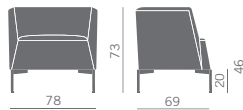

Schienale basso - Low back