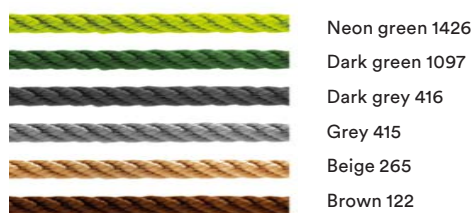

PATTERNS

ALFA

BETA

DELTA

DIAMOND

GAMMA

ZETA

Thread colors

							
RAL 1001 Beige	RAL 1005 Honey yellow	RAL 1011 Brown beige	RAL 1014 Ivory	RAL 1016 Sulfur yellow	RAL 1018 Zinc yellow	RAL 1019 Grey beige	RAL 1021 Rape yellow
							
RAL 1027 Curry	RAL 1037 Sun yellow	RAL 2000 Yellow orange	RAL 2001 Red orange	RAL 2002 Vermilion	RAL 2004 Pure orange	RAL 2008 Bright red orange	RAL 3001 Signal red
							
RAL 3003 Ruby red	RAL 3005 Wine red	RAL 3009 Oxide red	RAL 3012 Beige red	RAL 3015 Light pink	RAL 3018 Strawberry red	RAL 3020 Traffic red	RAL 4001 Red lilac
							
RAL 4003 Heather violet	RAL 4005 Blue lilac	RAL 4006 Traffic purple	RAL 4007 Purple violet	RAL 4009 Pastel violet	RAL 4010 Telemagenta	RAL 5001 Green blue	RAL 5002 Ultramarine blue
							
RAL 5005 Signal blue	RAL 5011 Steel blue	RAL 5012 Pigeon blue	RAL 5014 Turquoise blue	RAL 5018 Ocean blue	RAL 5020 Water blue	RAL 5021 Distant blue	RAL 5023 Steel blue
							
RAL 5024 Pastel blue	RAL 6003 Olive green	RAL 6005 Moss green	RAL 6010 Grass green	RAL 6011 Reseda green	RAL 6018 Yellow green	RAL 6019 Pastal green	RAL 6027 Light green
							
RAL 6029 Mint green	RAL 7001 Silver grey	RAL 7005 Mouse grey	RAL 7008 Khaki grey	RAL 7011 Iron grey	RAL 7015 Slate grey	RAL 7022 Umbra grey	RAL 7025 Granite grey
							
RAL 7030 Stone grey	RAL 7035 Light grey	RAL 7046 Telegrey	RAL 8011 Nut brown	RAL 8017 Chocolate brown	RAL 8019 Grey brown	RAL 8023 Orange brown	RAL 8024 Beige brown
							
RAL 9001 Cream	RAL 9003 Signal white	RAL 9005 Jet black	RAL 9006 White aluminium	RAL 9010 Pure white	RAL 9016 Traffic white		