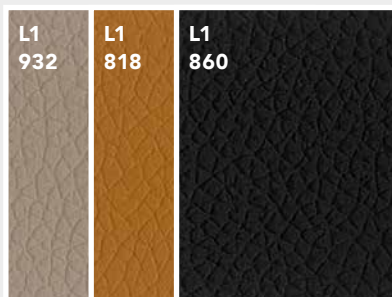

Materials

CRASSEVIG

Meinema | De Meubelmakelaar | 0031-20 311 8396

Quick ship

**Rivestimenti standard /
Standard upholsteries**

RE REMIX 2 / A

L1 POLO LEATHER /

QUICK SHIP:

/05

tinto noce scuro
dark walnut stained

/04

tinto wengè
wengè stained

/09

tinto nero
black stained

/02

FRASSINO / ASH WOOD

bianco
white

/411

rosso
red

/431

grigio
grey

/879

nero
black

/421

/V03

nero
black

/V02

azzurro
azure

/V12

verde acido
acid green

/V13

rosso chiaro
light red