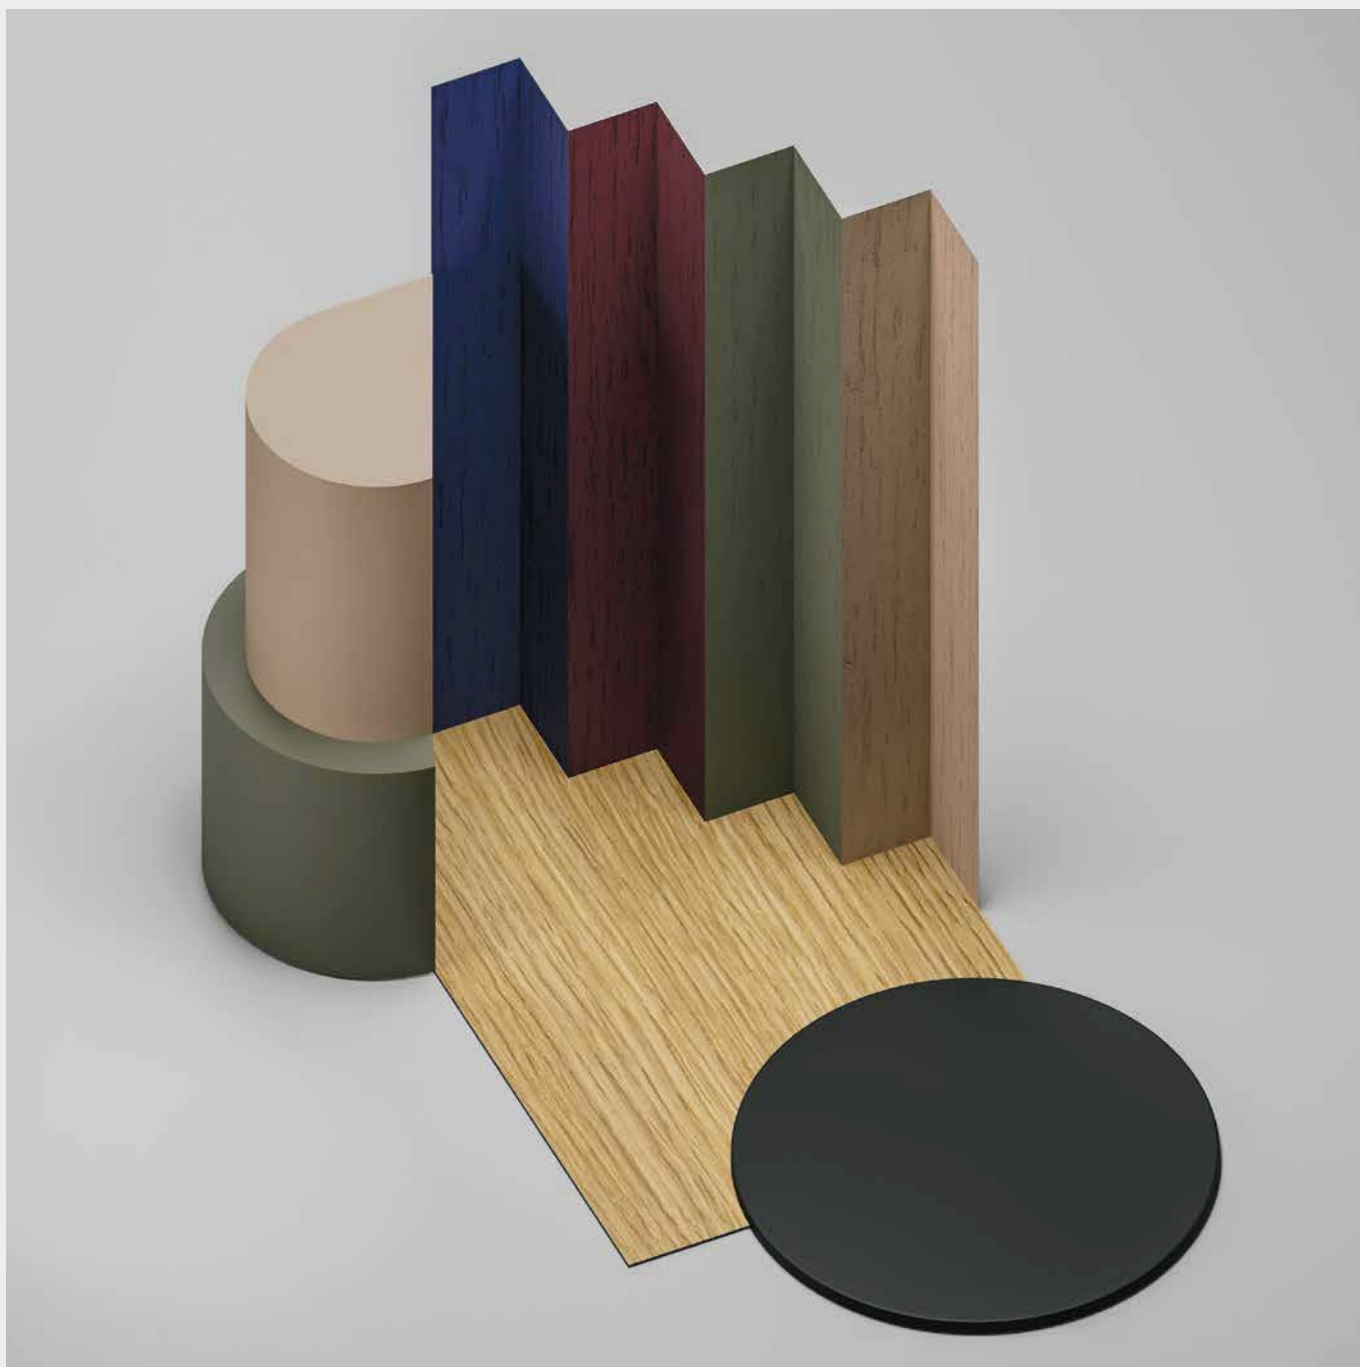

Materials

CRASSEVIG

Meinema | De Meubelmakelaar | 0031-20 311 8396

Quick ship

**Rivestimenti standard /
Standard upholsteries**

RE REMIX 2 / A

L1 POLO LEATHER /

QUICK SHIP: