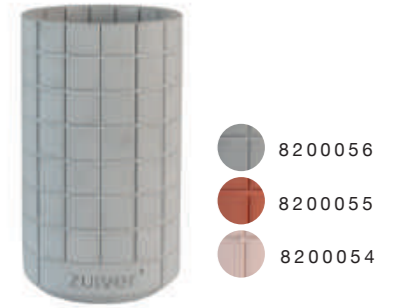

8200056
8200055
8200054

FAJEN CONCRETE

15x26 cm
material: concrete